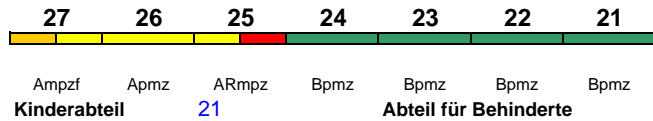

**RJ 1286 Feldkirch München Hbf**

160 km/h < Feldkirch - München Hbf

"Arlberg"; Wagenmaterial: ÖBB Railjet

**RJ 1287 München Hbf Feldkirch**

160 km/h < München Hbf - Feldkirch

"Arlberg"; Wagenmaterial: ÖBB Railjet