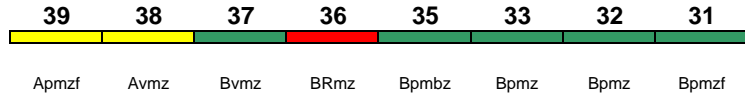

ICE 1228 Würzburg Hbf Frankfurt(M)Hbf

300 km/h < Würzburg Hbf - Hamm(Westf)
Hamm(Westf) - Wiesbaden Hbf >
< Wiesbaden Hbf - Frankfurt(M)Hbf

Apmzf Avmz Bvmz BRmz Bpmbz Bpmz Bpmz Bpmzf
Kleinkindabteil 35 **Abteil für Behinderte** 35

rollstuhlgerecht 35 Lounge 39, ab Hamm 31, ab Wi 39

Zug kommt als ICE 720 aus München Hbf: Zug beginnt zeitweise in Dortmund Hbf (Fahrplan s. www.bahn.de)

ICE 1230 Oesterport Hamburg Hbf

160 km/h < Oesterport - Hamburg Hbf

Bpmzf Bpmbz Bpmkz Apmzf
Kleinkindabteil 22 **Abteil für Behinderte** 22, 28

rollstuhlgerecht 22 Lounge 21

ICE 1232 Oesterport Hamburg Hbf

160 km/h < Oesterport - Hamburg Hbf

Bpmzf Bpmbz Bpmkz Apmzf
Kleinkindabteil 22 **Abteil für Behinderte** 22, 28

rollstuhlgerecht 22 Lounge 21

ICE 1233 Hamburg Hbf København H

160 km/h < Hamburg Hbf - København H

Apmzf Bpmkz Bpmbz Bpmzf
Kleinkindabteil 22 **Abteil für Behinderte** 22, 28

rollstuhlgerecht 22 Lounge 28

IC 1268 Salzburg Hbf Karlsruhe Hbf

200 km/h < Salzburg Hbf - München Hbf
München Hbf - Stuttgart Hbf >
IC mod < Stuttgart Hbf - Karlsruhe Hbf