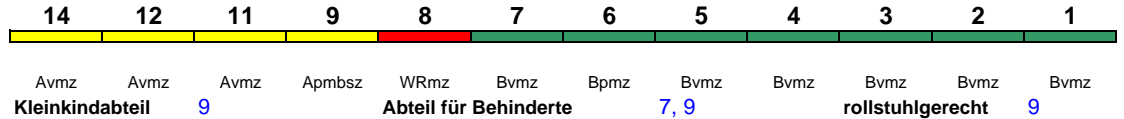

Lounge ---

**ICE 1278** Zürich HB Hamburg-Altona  
 280 km/h < Zürich HB - Basel SBB  
 Basel SBB - Hamburg-Altona >

Lounge ---

Reihung gültig Sa

**ICE 1278** Zürich HB Hamburg-Altona  
 280 km/h < Zürich HB - Basel SBB  
 Basel SBB - Hamburg-Altona >

Lounge ---

Reihung gültig So

**ICE 1279** Hamburg-Altona Zürich HB  
 280 km/h < Hamburg-Altona - Basel SBB  
 Basel SBB - Zürich HB >

Lounge ---

Reihung gültig Sa

**ICE 1279 Hamburg-Altona Zürich HB**

280 km/h < Hamburg-Altona - Basel SBB  
Basel SBB - Zürich HB >