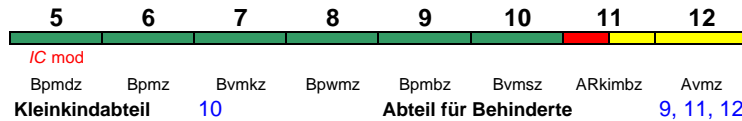

IC 1284 Schwarzach-St.V. Flensburg

200 km/h < Schwarzach-St. Veit - Wörgl Hbf
Wörgl Hbf - München Hbf >
< München Hbf - Flensburg

"Großglockner"; Wagen 6: Touristikzugwagen; Zug beginnt zeitweise in München Hbf (Fahrplan siehe www.bahn.de)