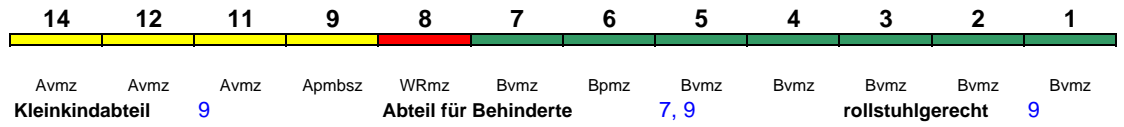

Reihung gültig Sa

**ICE 1274** Zürich HB Kiel Hbf  
 280 km/h < Zürich HB - Basel SBB  
 Basel SBB - Kiel Hbf >

Lounge ---

Reihung gültig So

**ICE 1275** Hamburg-Altona Chur  
 280 km/h < Hamburg-Altona - Basel SBB  
 Basel SBB - Zürich HB >  
 < Zürich HB - Chur