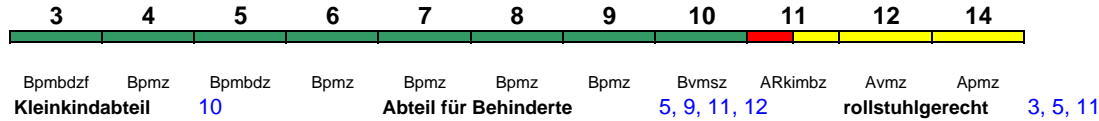

# Wagenreihenungen der Deutschen Bahn

erstellt: Marcus Grahnert [www.fernbahn.de](http://www.fernbahn.de)

Jahresfahrplan 2017

Zugnummern 1200 - 1299

Zug Vmax  
 Startbahnhof Zielbahnhof  
 Fahrtrichtung

**IC 1202** Dortmund Hbf Hannover Hbf

200 km/h < Dortmund Hbf - Hannover Hbf

IC mod

**IC 1203** Hannover Hbf Hagen Hbf

200 km/h < Hannover Hbf - Hagen Hbf

IC mod

**ICE 1206** München Hbf Hamburg-Altona

230 km/h < München Hbf - Leipzig Hbf  
 Leipzig Hbf - Hamburg-Altona >