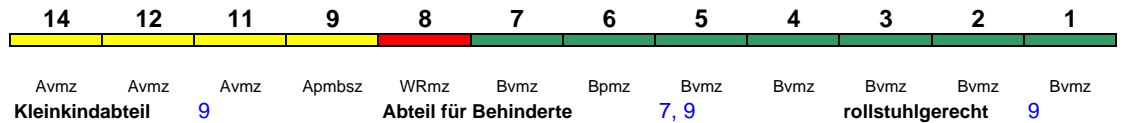

**ICE 1274 Zürich HB Kiel Hbf**

280 km/h < Zürich HB - Basel SBB  
 Basel SBB - Kiel Hbf >

Bvmz Bvmz Bvmz Bvmz Bvmz Bpmz Bvmz WRmz Apmbsz Avmz Avmz Avmz  
 Kleinkindabteil 9 Abteil für Behinderte 7, 9 rollstuhlgerecht 9 Lounge ---

Reihung gültig Sa

**ICE 1274** Zürich HB Kiel Hbf  
 280 km/h < Zürich HB - Basel SBB  
 Basel SBB - Kiel Hbf >

Lounge ---

Reihung gültig So

**ICE 1275** Hamburg-Altona Chur  
 280 km/h < Hamburg-Altona - Basel SBB  
 Basel SBB - Zürich HB >  
 < Zürich HB - Chur