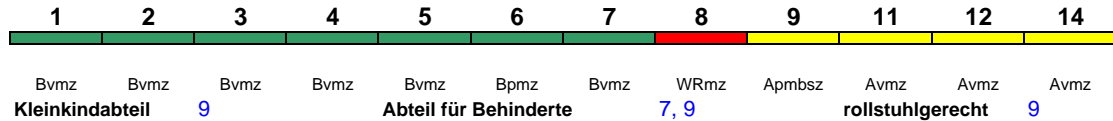

Lounge ---

**ICE 1278** Zürich HB Hamburg-Altona  
 280 km/h < Zürich HB - Basel SBB  
 Basel SBB - Hamburg-Altona >

Lounge ---

Reihung gültig Sa

**ICE 1278** Zürich HB Hamburg-Altona  
 280 km/h < Zürich HB - Basel SBB  
 Basel SBB - Hamburg-Altona >

Lounge ---

Reihung gültig So

**ICE 1279** Hamburg-Altona Zürich HB  
 280 km/h < Hamburg-Altona - Basel SBB  
 Basel SBB - Zürich HB >

Lounge ---

Reihung gültig Sa

**ICE 1279 Hamburg-Altona Zürich HB**

280 km/h < Hamburg-Altona - Basel SBB  
Basel SBB - Zürich HB >