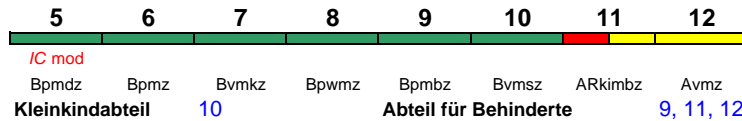

Lounge ---

Reihung gültig So

**ICE 1279** Hamburg-Altona Zürich HB  
 280 km/h < Hamburg-Altona - Basel SBB  
 Basel SBB - Zürich HB >

Lounge ---

Reihung gültig Sa

**ICE 1279 Hamburg-Altona Zürich HB**

280 km/h < Hamburg-Altona - Basel SBB  
Basel SBB - Zürich HB >

Reihung gültig So

**IC 1280 Zell am See München Hbf**

160 km/h < Zell am See - Wörgl Hbf  
Wörgl Hbf - München Hbf >

"Großglockner"; Wagen 6: Touristikzugwagen

**IC 1281 München Hbf Schwarzach-St.Veit**

160 km/h < München Hbf - Wörgl Hbf  
Wörgl Hbf - Schwarzach-St. Veit >