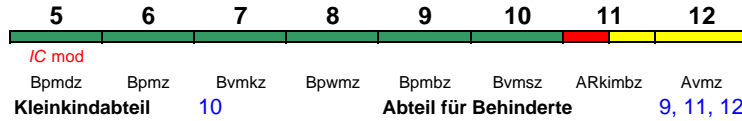

IC 1280 Zell am See München Hbf

160 km/h < Zell am See - Wörgl Hbf
Wörgl Hbf - München Hbf >

"Großglockner"; Wagen 6: Touristikzugwagen