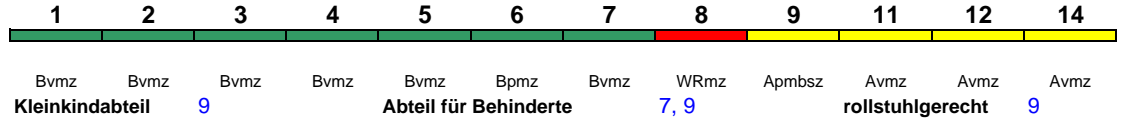

Lounge ---

ICE 1277 Kiel Hbf Zürich HB
280 km/h < Kiel Hbf - Basel SBB
Basel SBB - Zürich HB >