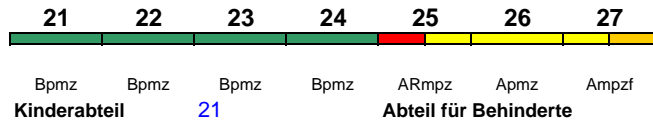

RJ 1286 Feldkirch München Hbf

160 km/h < Feldkirch - München Hbf

"Arlberg"; Wagenmaterial: ÖBB Railjet