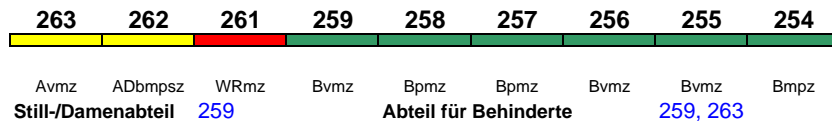

EC 1288 Venezia S. Lucia München Hbf

160 km/h < Venezia S. Lucia - München Hbf

"DB-ÖBB EuroCity"; Wagenmaterial: ÖBB