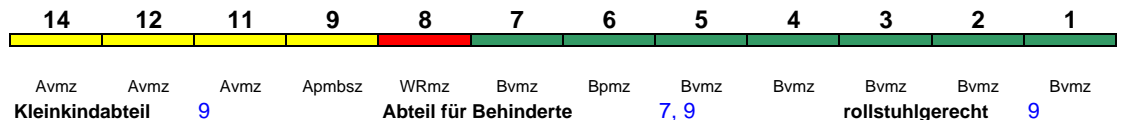

Lounge ---

**ICE 1278** Zürich HB Hamburg-Altona  
 280 km/h < Zürich HB - Basel SBB  
 Basel SBB - Hamburg-Altona >

Lounge ---

Reihung gültig Sa

**ICE 1278** Zürich HB Hamburg-Altona  
 280 km/h < Zürich HB - Basel SBB  
 Basel SBB - Hamburg-Altona >

Lounge ---

Reihung gültig So

**ICE 1279** Hamburg-Altona Zürich HB  
 280 km/h < Hamburg-Altona - Basel SBB  
 Basel SBB - Zürich HB >

Lounge ---

Reihung gültig Sa

**ICE 1279 Hamburg-Altona Zürich HB**

280 km/h < Hamburg-Altona - Basel SBB  
Basel SBB - Zürich HB >