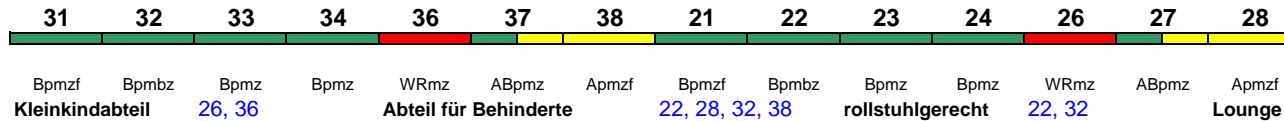

Lounge 31, ab Leipzig 28

Reihung gültig Sa

ICE 1511 Hamburg-Altona München Hbf

230 km/h < Hamburg-Altona - Leipzig Hbf
Leipzig Hbf - München Hbf >

rollstuhlgerecht 22 Lounge 21, ab Leipzig 28

Reihung gültig Mo-Do

ICE 1511 Hamburg-Altona München Hbf

230 km/h < Hamburg-Altona - Leipzig Hbf
Leipzig Hbf - München Hbf >

Lounge 21, ab Bln 31, ab Leip 28

Reihung gültig Fr; Wagen 31-38 ab Berlin Hbf

ICE 1511 Hamburg-Altona München Hbf

230 km/h < Hamburg-Altona - Leipzig Hbf
Leipzig Hbf - München Hbf >

Lounge 31, ab Leipzig 28

Reihung gültig Sa und So

ICE 1512 München Hbf Ostseebad Binz

230 km/h < München Hbf - Leipzig Hbf
Leipzig Hbf - Stralsund Hbf >
< Stralsund Hbf - Ostseebad Binz >