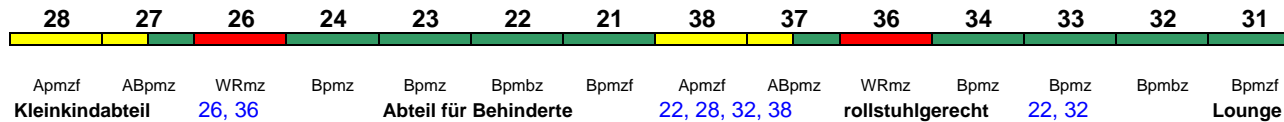

230 km/h < Hamburg-Altona - Leipzig Hbf
Leipzig Hbf - München Hbf >

Lounge 31, ab Leipzig 28

Reihung gültig Sa und So

ICE 1512 München Hbf Ostseebad Binz

230 km/h < München Hbf - Leipzig Hbf
Leipzig Hbf - Stralsund Hbf >
< Stralsund Hbf - Ostseebad Binz >

rollstuhlgerecht 22 Lounge 21, ab Leip 28, ab Str. 21

"Arkona"; Zug endet 18.9.-10.11. in Stralsund Hbf

ICE 1513 Ostseebad Binz München Hbf

230 km/h < Ostseebad Binz - Stralsund Hbf
Stralsund Hbf - Leipzig Hbf >
< Leipzig Hbf - München Hbf >

rollstuhlgerecht 22 Lounge 28, ab Str. 21, ab Leip 28

Reihung gültig Mo-Do und Sa; Zug beginnt 18.9.-11.11. in Stralsund Hbf

ICE 1513 Ostseebad Binz München Hbf

230 km/h < Ostseebad Binz - Stralsund Hbf
Stralsund Hbf - Leipzig Hbf >
< Leipzig Hbf - München Hbf >

Lounge 28, ab Str 21, ab Leip 28

Reihung gültig Fr und So; Wagen 31-38 ab Berlin Hbf; Zug beginnt 18.9.-11.11. in Stralsund Hbf

ICE 1514 München Hbf Hamburg-Altona

230 km/h < München Hbf - Leipzig Hbf
Leipzig Hbf - Hamburg-Altona >