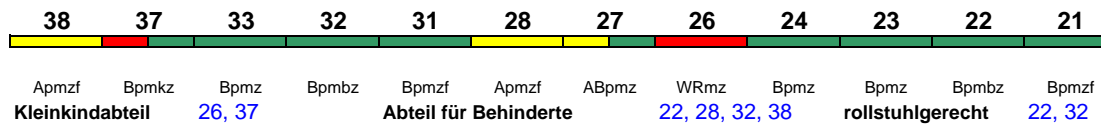

rollstuhlgerecht 22

Lounge 28

Reihung gültig Mo-Do, Sa und So

ICE 1548 Leipzig Hbf Ffm Flugh. Fernbf
230 km/h < Leipzig Hbf - Frankfurt(M)Flughafen Fernbf

Lounge 38

Reihung gültig Fr

ICE 1549 Ffm Flugh. Fernbf Leipzig Hbf
230 km/h < Frankfurt(M)Flughafen Fernbf - Leipzig Hbf