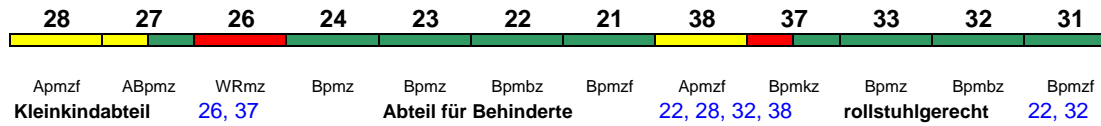

rollstuhlgerecht 32 Lounge 31

Reihung gültig Sa

ICE 1544 Leipzig Hbf Frankfurt(M)Hbf

230 km/h < Leipzig Hbf - Frankfurt(M)Hbf

Apmzf ABpmz WRmz Bpmz Bpmz Bpmbz Bpmzf
 Kleinkindabteil 26 **Abteil für Behinderte** 22, 28

rollstuhlgerecht 22 Lounge 28

zeitweise abweichende Reihung (s.u.)

ICE 1544 Leipzig Hbf Frankfurt(M)Hbf
 230 km/h < Leipzig Hbf - Frankfurt(M)Hbf

Lounge 28

Reihung gültig Do und So bis 7.9. sowie Do ab 14.9.