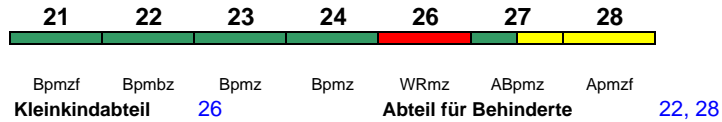

ICE 1615 Berlin-Gesundbr. Saalfeld(Saale)

230 km/h < Berlin-Gesundbrunnen - Leipzig Hbf
Leipzig Hbf - Saalfeld(Saale) >

Reihung gültig Mo-Do

rollstuhlgerecht 22 Lounge 21, ab Leipzig 28

ICE 1615 Berlin-Gesundbr. München Hbf

230 km/h < Berlin-Gesundbrunnen - Leipzig Hbf
Leipzig Hbf - München Hbf >

Reihung gültig Fr und So