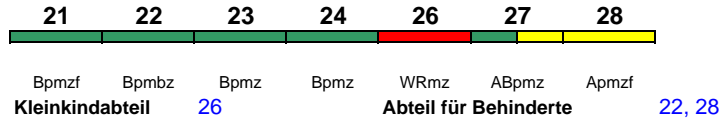

Apmzf ABpmz WRmz Bpmz Bpmz Bpmbz Bpmzf
Kleinkindabteil 26 **Abteil für Behinderte** 22, 28 rollstuhlgerecht 22 Lounge 28, ab Nür 21, ab Leip 28

Reihung gültig So

ICE 1615 Berlin-Gesundbr. Saalfeld(Saale)

230 km/h < Berlin-Gesundbrunnen - Leipzig Hbf
Leipzig Hbf - Saalfeld(Saale) >

Reihung gültig Mo-Do

rollstuhlgerecht 22 Lounge 21, ab Leipzig 28

ICE 1615 Berlin-Gesundbr. München Hbf

230 km/h < Berlin-Gesundbrunnen - Leipzig Hbf
Leipzig Hbf - München Hbf >

Reihung gültig Fr und So

rollstuhlgerecht 22 Lounge 21, ab Leipzig 28

ICE 1615 Berlin-Gesundbr. Leipzig Hbf

200 km/h < Berlin-Gesundbrunnen - Leipzig Hbf

Reihung gültig Sa

rollstuhlgerecht 22 Lounge 21

ICE 1616 Nürnberg Hbf Hamburg-Altona