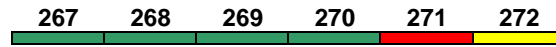

ABpf Bp Bpbf ABpf Bp Bpbf

Kleinkindabteil ---

Abteil für Behinderte

rollstuhlgerecht 72, 82

Fahrrad ---

Wagenmaterial: DSB

EC 40 Warszawa W. Berlin Hbf

160 km/h < Warszawa W. - Berlin Hbf