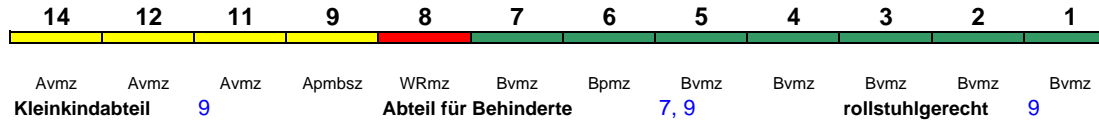

ICE 72 Chur Hamburg-Altona

280 km/h < Chur - Zürich HB
Zürich HB - Basel SBB >
< Basel SBB - Frankfurt(M)Hbf* >

*weiterer Richtungswechsel in Frankfurt(M)Hbf

Lounge ---

ICE 73 Kiel Hbf Zürich HB

280 km/h < Kiel Hbf - Frankfurt(M)Hbf
Frankfurt(M)Hbf - Basel SBB >
< Basel SBB - Zürich HB >

am 14.8. in umgekehrter Reihung

Lounge ---

ICE 74 Zürich HB Kiel Hbf

280 km/h < Zürich HB - Basel SBB
Basel SBB - Frankfurt(M)Hbf >
< Frankfurt(M)Hbf - Kiel Hbf >

Lounge ---

ICE 75 Hamburg-Altona Chur

280 km/h < Hamburg-Altona - Frankfurt(M)Hbf
Frankfurt(M)Hbf - Basel SBB >
< Basel SBB - Zürich HB* >

*weiterer Richtungswechsel in Zürich HB

Lounge ---

ICE 76 Zürich HB Hamburg-Altona

280 km/h < Zürich HB - Basel SBB
Basel SBB - Frankfurt(M)Hbf >
< Frankfurt(M)Hbf - Hamburg-Altona >

Lounge ---

ICE 77 Kiel Hbf Zürich HB

280 km/h < Kiel Hbf - Frankfurt(M)Hbf
Frankfurt(M)Hbf - Basel SBB >
< Basel SBB - Zürich HB >

Lounge ---

ICE 78 Zürich HB Hamburg-Altona

280 km/h < Zürich HB - Basel SBB
Basel SBB - Frankfurt(M)Hbf >
< Frankfurt(M)Hbf - Hamburg-Altona >

Lounge ---