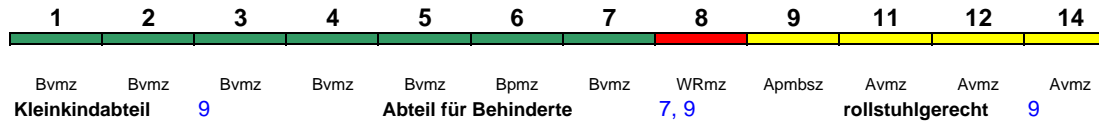

Wagenreihenungen der Deutschen Bahn

erstellt: Marcus Grahnert www.fernbahn.de

Jahresfahrplan 2017

Zugnummern 2 - 91

Zug
Vmax

Startbahnhof **Zielbahnhof**

← Fahrtrichtung →

ICE 3 **Karlsruhe Hbf** **Zürich HB**

250 km/h < Karlsruhe Hbf - Basel SBB
Basel SBB - Zürich HB >

Reihung gültig Mo-Fr

Lounge ---

ICE 3 **Basel SBB** **Zürich HB**

< Basel SBB - Zürich HB

Reihung gültig Sa und So

Lounge ---

ICE 4 **Zürich HB** **Frankfurt(M)Hbf**