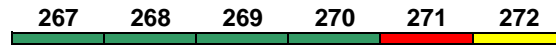

EC 42 Warszawa W. Berlin Hbf

160 km/h < Warszawa W. - Berlin Hbf

Bpmdz Bvmb Bvmz Bvmz WRmz Avmz

Kleinkindabteil 268

Abteil für Behinderte

268, 272

rollstuhlgerecht 268

Fahrrad 267

Wagenmaterial: PKP