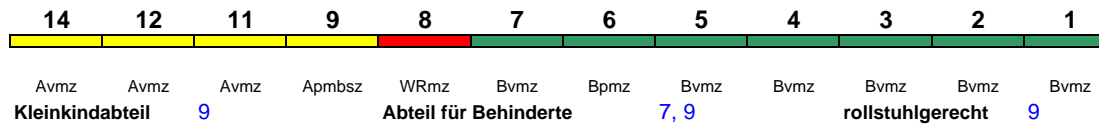

ICE 75 Hamburg-Altona Chur

280 km/h < Hamburg-Altona - Frankfurt(M)Hbf
Frankfurt(M)Hbf - Basel SBB >
< Basel SBB - Zürich HB* >

*weiterer Richtungswechsel in Zürich HB