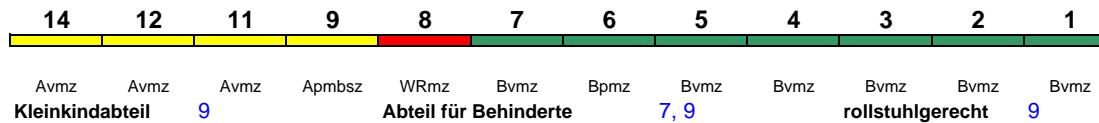

250 km/h < Karlsruhe Hbf - Basel SBB
Basel SBB - Zürich HB >

Reihung gültig Mo-Fr

Lounge ---

ICE 3 **Basel SBB** **Zürich HB**

< Basel SBB - Zürich HB

Reihung gültig Sa und So

Lounge ---

ICE 4 **Zürich HB** **Frankfurt(M)Hbf**