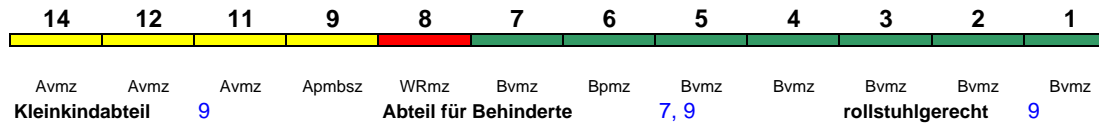

ICE 72 Chur Hamburg-Altona

280 km/h < Chur - Zürich HB
Zürich HB - Basel SBB >
< Basel SBB - Frankfurt(M)Hbf* >

*weiterer Richtungswechsel in Frankfurt(M)Hbf

Lounge ---

ICE 73 Kiel Hbf Zürich HB

280 km/h < Kiel Hbf - Frankfurt(M)Hbf
Frankfurt(M)Hbf - Basel SBB >
< Basel SBB - Zürich HB >

am 14.8. in umgekehrter Reihung