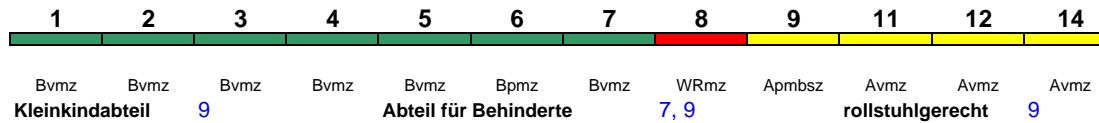

Lounge ---

ICE 73 Kiel Hbf Zürich HB

280 km/h < Kiel Hbf - Frankfurt(M)Hbf
 Frankfurt(M)Hbf - Basel SBB >
 < Basel SBB - Zürich HB >

am 14.8. in umgekehrter Reihung

Lounge ---

ICE 74 Zürich HB Kiel Hbf

280 km/h < Zürich HB - Basel SBB
 Basel SBB - Frankfurt(M)Hbf >
 < Frankfurt(M)Hbf - Kiel Hbf >