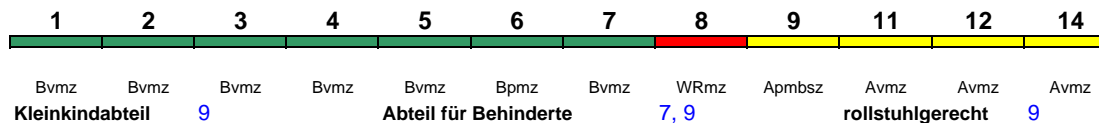

Lounge ---

EC 6   **Interlaken Ost**   **Hamburg-Altona**

200 km/h   < Interlaken Ost - Bern
Bern - Basel SBB   >
< Basel SBB - Hamburg-Altona

Reihung gültig Mo-Fr und So; Wagenmaterial: SBB