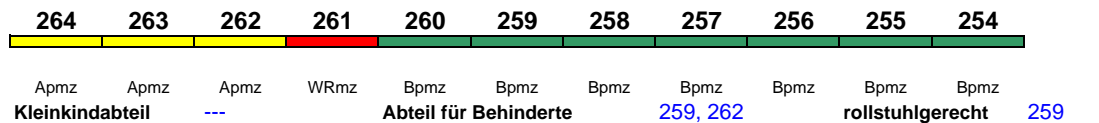

250 km/h < Karlsruhe Hbf - Basel SBB
Basel SBB - Zürich HB >

Reihung gültig Mo-Fr

Lounge ---

ICE 3 **Basel SBB** **Zürich HB**

< Basel SBB - Zürich HB

Reihung gültig Sa und So

Lounge ---

ICE 4 **Zürich HB** **Frankfurt(M)Hbf**

280 km/h < Zürich HB - Basel SBB
Basel SBB - Frankfurt(M)Hbf >

Lounge ---

ICE 5 **Frankfurt(M)Hbf** **Basel SBB**

280 km/h < Frankfurt(M)Hbf - Basel SBB

Lounge ---

EC 6 **Interlaken Ost** **Hamburg-Altona**

200 km/h < Interlaken Ost - Bern
Bern - Basel SBB >
< Basel SBB - Hamburg-Altona

Reihung gültig Mo-Fr und So; Wagenmaterial: SBB

Fahrrad alle Wagen (nicht 261)

Kurzanleitung:

Die Abkürzungen unter den Wagennummern informieren über die eingesetzte Wagenbauart (Abteilwagen, Großraumwagen, klimatisierter Wagen usw.). Erläuterung der Abkürzungen: siehe fernbahn.de
Diese und alle folgenden Seiten sind Bestandteil der Internetseite www.fernbahn.de. Eine Darstellung auf anderen Seiten oder in anderen Medien ist nicht gestattet.