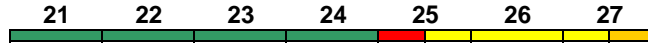

RJ 66 Budapest K.pu. München Hbf

160 km/h < Budapest-Keleti pu. - München Hbf

Bpmz Bpmz Bpmz Bpmz ARmpz Apmz Ampzf
Kinderabteil 21 **Abteil für Behinderte** 24

rollstuhlgerecht 25 **Fahrrad** 21

Wagenmaterial: ÖBB Railjet; Wien Hbf-Salzburg Hbf vereinigt mit RJ 866 (hier nicht dargestellt)