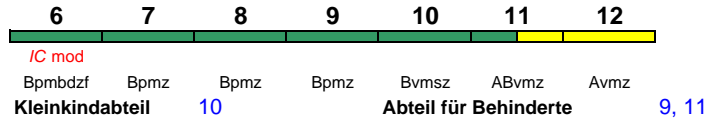

IC 2172 Stuttgart Hbf Kassel-Wilh.

200 km/h < Stuttgart Hbf - Frankfurt(M)Hbf
Frankfurt(M)Hbf - Kassel-Wilh. >

rollstuhlgerecht 6 Fahrrad 6