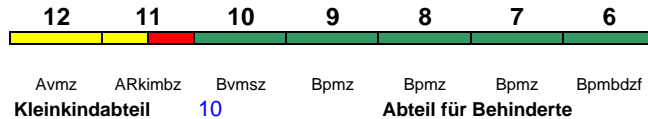

/C mod

rollstuhlgerecht 6, 11 Fahrrad 6

IC 2174 Hamburg Hbf Stralsund Hbf

200 km/h < Hamburg Hbf - Rostock Hbf
Rostock Hbf - Stralsund Hbf >

IC mod

Reihung gültig Fr 30.6.-27.10.

rollstuhlgerecht 6, 11 Fahrrad 6