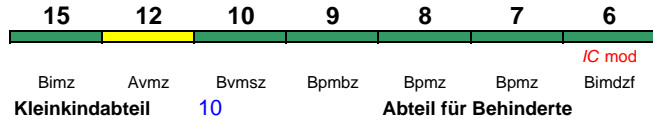

IC 2164 Nürnberg Hbf Karlsruhe Hbf

200 km/h < Nürnberg Hbf - Stuttgart Hbf
Stuttgart Hbf - Karlsruhe Hbf >

9, 12 rollstuhlgerecht 9 Fahrrad 6

Reihung gültig Mo-Fr