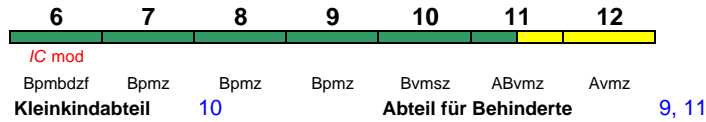

IC 2173 Hamburg-Altona Hannover Hbf

200 km/h < Hamburg-Altona - Hannover Hbf

Reihung gültig Mo-Do

rollstuhlgerecht 6 Fahrrad 6