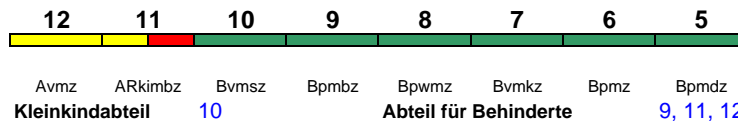

IC 2179 Hamburg-Altona Wolfsburg Hbf

200 km/h < Hamburg-Altona - Wolfsburg Hbf

Reihung gültig Mo, Di, Do und Fr; Wagen 6: Touristikzugwagen