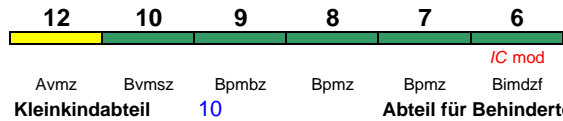

IC 2165 Karlsruhe Hbf Stuttgart Hbf

200 km/h < Karlsruhe Hbf - Stuttgart Hbf

9, 12 rollstuhlgerecht 9 Fahrrad 6

Reihung gültig Mo-Mi und Sa