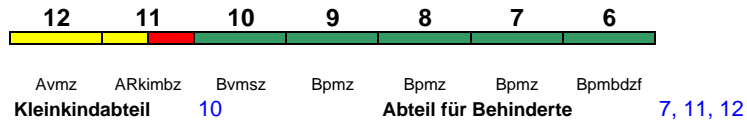

rollstuhlgerecht 6, 11 Fahrrad 6