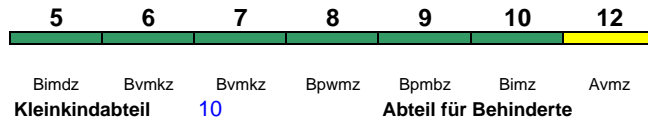

IC 2178 Hannover Hbf Hamburg-Altona

200 km/h < Hannover Hbf - Hamburg-Altona

Reihung gültig Mo bis 28.8.

rollstuhlgerecht 9 Fahrrad 5