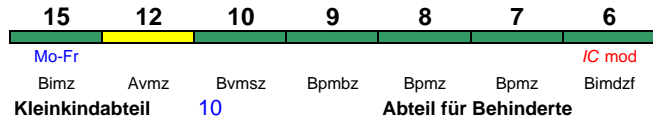

IC 2163 Karlsruhe Hbf Nürnberg Hbf

200 km/h < Karlsruhe Hbf - Stuttgart Hbf
Stuttgart Hbf - Nürnberg Hbf >

9, 12 rollstuhlgerecht 9 Fahrrad 6