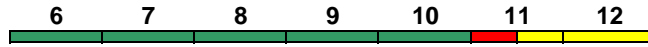

IC 2196 Köln Hbf Hamburg-Altona

200 km/h < Köln Hbf - Hamburg-Altona

IC mod

Bpmbdzf Bpmz Bpmz Bpmz Bvmsz ARkimbz Avmz
Kleinkindabteil 10 **Abteil für Behinderte** 9, 11, 12

rollstuhlgerecht 6 **Fahrrad** 6