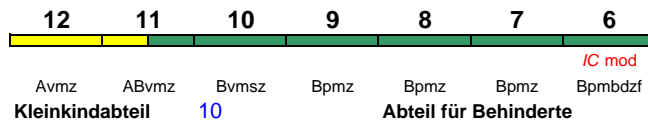

Reihung gültig Mo ab 4.9.

rollstuhlgerecht 6 Fahrrad 6

IC 2178 Hannover Hbf Hamburg-Altona

200 km/h < Hannover Hbf - Hamburg-Altona

Reihung gültig Di-Fr

rollstuhlgerecht 6 Fahrrad 6

IC 2179 Hamburg-Altona Wolfsburg Hbf