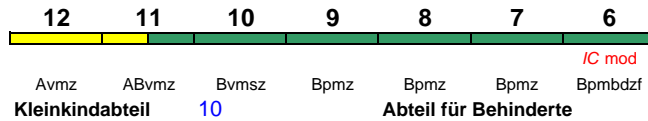

IC 2174 Hamburg Hbf Rostock Hbf

200 km/h < Hamburg Hbf - Rostock Hbf

Reihung gültig So

rollstuhlgerecht 6 Fahrrad 6

IC 2176 Göttingen Hamburg-Altona

200 km/h < Göttingen - Hamburg-Altona

Reihung gültig Mo bis 28.8.