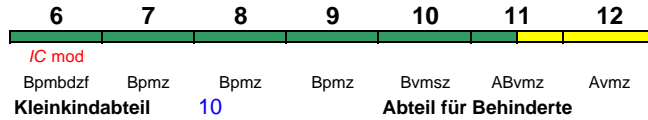

IC 2174 Hamburg Hbf Rostock Hbf

200 km/h < Hamburg Hbf - Rostock Hbf

Reihung gültig So

rollstuhlgerecht 6 Fahrrad 6