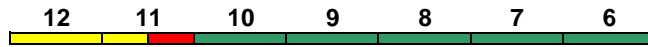

IC 2197 Flensburg Köln Hbf

200 km/h < Flensburg - Hamburg-Altona
Hamburg-Altona - Köln Hbf >

IC mod

Avmz ARkimbz Bvmsz Bpmz Bpmz Bpmz Bpmbdzf
Kleinkindabteil 10 **Abteil für Behinderte** 9, 11, 12

rollstuhlgerecht 6, 11 **Fahrrad** 6