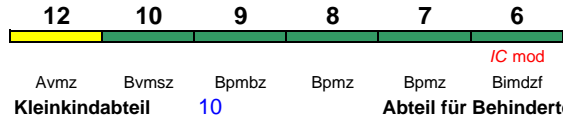

IC 2162 Nürnberg Hbf Karlsruhe Hbf

200 km/h < Nürnberg Hbf - Stuttgart Hbf
Stuttgart Hbf - Karlsruhe Hbf >

9, 12 rollstuhlgerecht 9 Fahrrad 6