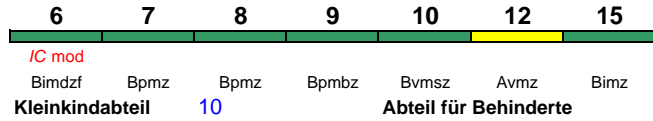

IC 2164 Stuttgart Hbf Karlsruhe Hbf

200 km/h < Stuttgart Hbf - Karlsruhe Hbf

9, 12 rollstuhlgerecht 9 Fahrrad 6

Reihung gültig Sa