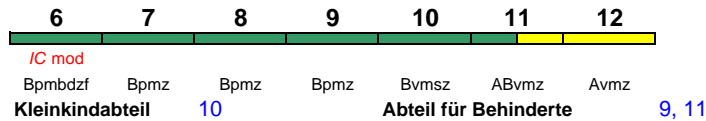

IC 2173 Hamburg-Altona Kassel-Wilh.

200 km/h < Hamburg-Altona - Kassel-Wilhelmshöhe

Reihung gültig So

rollstuhlgerecht 6 Fahrrad 6

IC 2174 Hamburg Hbf Rostock Hbf

200 km/h < Hamburg Hbf - Rostock Hbf

Reihung gültig Fr; zeitweise abweichende Reihung (s.u.)