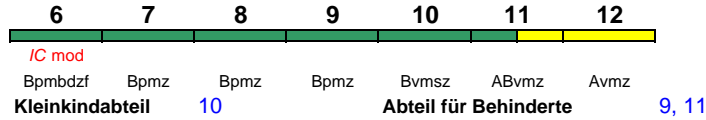

IC 2171 Hamburg-Altona Frankfurt(M)Hbf

200 km/h < Hamburg-Altona - Frankfurt(M)Hbf

Reihung gültig So

rollstuhlgerecht 6 Fahrrad 6