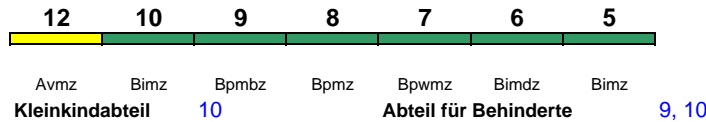

IC 2173 Hamburg-Altona Hannover Hbf

200 km/h < Hamburg-Altona - Hannover Hbf

Reihung gültig Fr

rollstuhlgerecht 9 Fahrrad 6