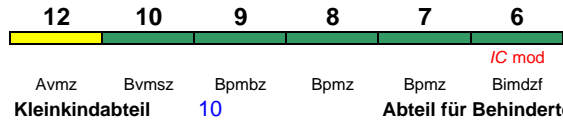

IC 2160 Nürnberg Hbf Karlsruhe Hbf

200 km/h < Nürnberg Hbf - Stuttgart Hbf
Stuttgart Hbf - Karlsruhe Hbf >

9, 12 rollstuhlgerecht 9 Fahrrad 6