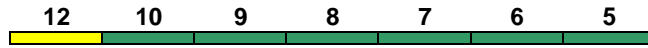

IC 2195 Hamburg-Altona Köln Hbf

200 km/h < Hamburg-Altona - Köln Hbf

Avmz Bimz Bpmbz Bpwmz Bvmkz Bvmkz Bimdz
Kleinkindabteil 10 **Abteil für Behinderte** 9, 10, 12

rollstuhlgerecht 9 **Fahrrad** 5

Reihung gültig Fr bis 1.9.