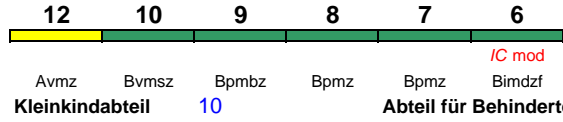

IC 2161 Karlsruhe Hbf Nürnberg Hbf

200 km/h < Karlsruhe Hbf - Stuttgart Hbf
Stuttgart Hbf - Nürnberg Hbf >

9, 12 rollstuhlgerecht 9 Fahrrad 6