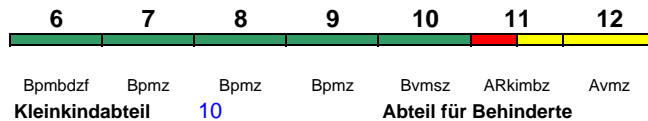

IC 2178 Hannover Hbf Hamburg-Altona

200 km/h < Hannover Hbf - Hamburg-Altona

Reihung gültig Mo ab 4.9.

rollstuhlgerecht 6 Fahrrad 6