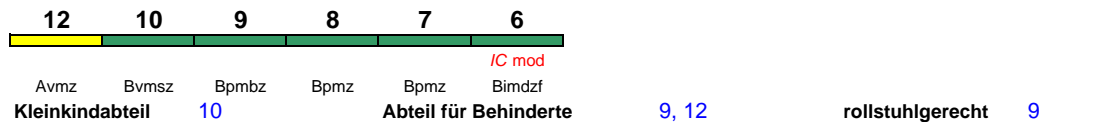

IC 2316 Stuttgart Hbf Mainz Hbf

200 km/h < Stuttgart Hbf - Mainz Hbf

IC mod

Reihung gültig Mo-Do