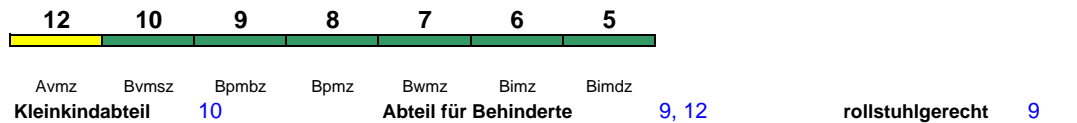

160 km/h < Köln Hbf - Frankfurt(M)Hbf

Reihung gültig Mo-Mi; Wagen 15: Touristikzugwagen

Fahrrad 7

IC 2341 Köln Hbf Frankfurt(M)Hbf

160 km/h < Köln Hbf - Frankfurt(M)Hbf

Reihung gültig Do, Sa und So

Fahrrad 5