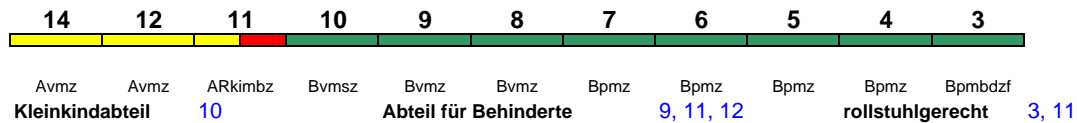

IC 2338 Nürnberg Hbf Köln Hbf

200 km/h < Nürnberg Hbf - Frankfurt(M)Hbf
Frankfurt(M)Hbf - Köln Hbf >

IC mod