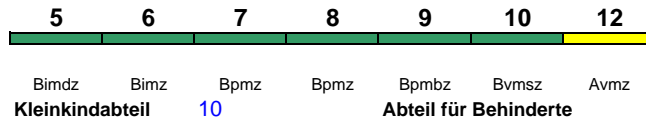

IC 2363 Karlsruhe Hbf Stuttgart Hbf

200 km/h < Karlsruhe Hbf - Stuttgart Hbf