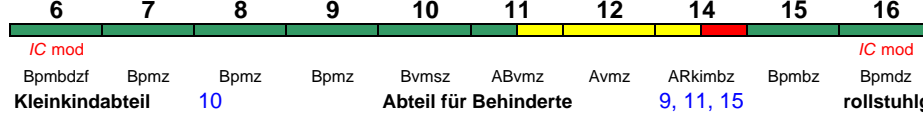

IC 2375 Westerland(Sylt) Karlsruhe Hbf

200 km/h < Westerland(Sylt) - Frankfurt(M)Hbf
Frankfurt(M)Hbf - Karlsruhe Hbf >

"Wattenmeer"; Reihung gültig bis 29.10.; Wagen 15 und 16 ab Niebüll (von Dagebüll Mole); Zug endet zeitweise in Heidelberg Hbf (Fahrplan s. www.bahn.de)