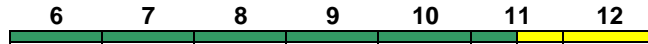

/IC mod
Bpmbdzf Bpmz Bpmz Bpmz Bvmsz ABvmz Avmsz
Kleinkindabteil 10 Abteil für Behinderte 9, 11

rollstuhlgerecht 6 Fahrrad 6

Reihung gültig Mo-Do

IC 2379 Stralsund Hbf Frankfurt(M)Hbf

200 km/h < Stralsund Hbf - Rostock Hbf
Rostock Hbf - Hamburg Hbf >
< Hamburg Hbf - Frankfurt(M)Hbf