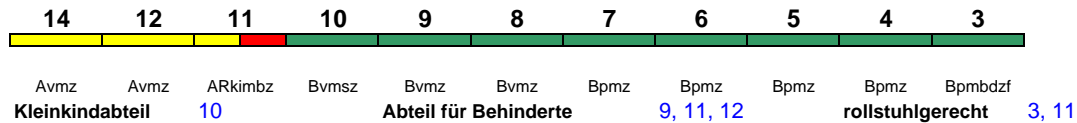

IC mod

Fahrrad 3

IC 2339 Köln Hbf Passau Hbf

200 km/h < Köln Hbf - Frankfurt(M)Hbf
Frankfurt(M)Hbf - Passau Hbf >

IC mod

Zug endet Mo-Mi in Nürnberg Hbf und Sa in Frankfurt(M)Hbf

Fahrrad 3

IC 2341 Köln Hbf Frankfurt(M)Hbf