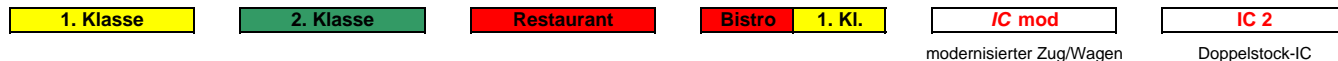

IC 2301 Warnemünde München Hbf

200 km/h
< Warnemünde - Leipzig Hbf
Leipzig Hbf - Nürnberg Hbf >
< Nürnberg Hbf - München Hbf >

Reihung gültig Sa und So; Zug beginnt ab 21.10. in Rostock Hbf

IC 2303 Berlin Hbf München Hbf

200 km/h
< Berlin Hbf - Leipzig Hbf
Leipzig Hbf - Nürnberg Hbf >
< Nürnberg Hbf - München Hbf >

Kurzanleitung:

modernisierter Zug/Wagen

Doppelstock-IC

Die Abkürzungen unter den Wagennummern informieren über die eingesetzte Wagenbauart (Abteilwagen, Großraumwagen, klimatisierter Wagen usw.). Erläuterung der Abkürzungen: siehe fernbahn.de
Diese und alle folgenden Seiten sind Bestandteil der Internetseite www.fernbahn.de. Eine Darstellung auf anderen Seiten oder in anderen Medien ist nicht gestattet.