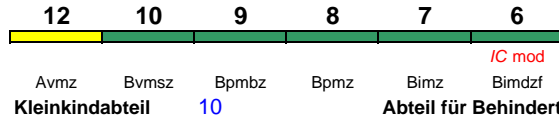

200 km/h
< Berlin Hbf - Leipzig Hbf
Leipzig Hbf - Nürnberg Hbf >
< Nürnberg Hbf - München Hbf >

Kurzanleitung:

modernisierter Zug/Wagen

Doppelstock-IC

Die Abkürzungen unter den Wagennummern informieren über die eingesetzte Wagenbauart (Abteilwagen, Großraumwagen, klimatisierter Wagen usw.). Erläuterung der Abkürzungen: siehe fernbahn.de
Diese und alle folgenden Seiten sind Bestandteil der Internetseite www.fernbahn.de. Eine Darstellung auf anderen Seiten oder in anderen Medien ist nicht gestattet.

IC 2304 München Hbf Berlin Hbf

200 km/h < München Hbf - Nürnberg Hbf
Nürnberg Hbf - Leipzig Hbf >
< Leipzig Hbf - Berlin Hbf

rollstuhlgerecht 9, 11 Fahrrad 5

IC 2305 Emden Außenh. Köln Hbf

200 km/h < Emden Außenhafen - Emden Hbf
Emden Hbf - Köln Hbf >