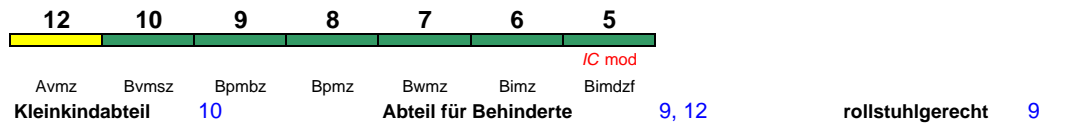

IC 2341 Köln Hbf Frankfurt(M)Hbf

160 km/h < Köln Hbf - Frankfurt(M)Hbf

Reihung gültig Fr