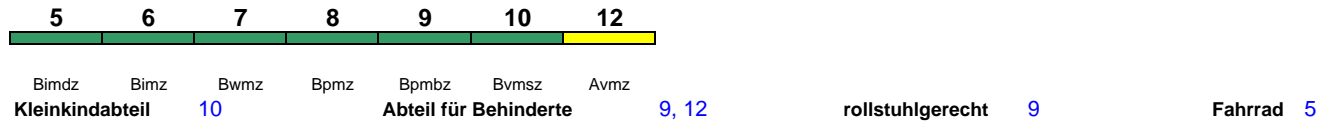

IC 2330 Frankfurt(M)Hbf Köln Hbf

160 km/h < Frankfurt(M)Hbf - Köln Hbf

Reihung gültig Mo, Fr und So