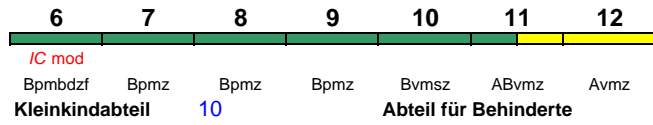

IC 2372 Karlsruhe Hbf Stralsund Hbf

200 km/h < Karlsruhe Hbf - Frankfurt(M)Hbf
Frankfurt(M)Hbf - Hamburg Hbf >
< Hamburg Hbf - Rostock Hbf *

Reihung gültig Fr und Sa; *weiterer Richtungswechsel in Rostock Hbf; Zug beginnt zeitweise in Heidelberg Hbf (Fahrplan s. www.bahn.de)

IC 2372 Karlsruhe Hbf Greifswald

200 km/h < Karlsruhe Hbf - Frankfurt(M)Hbf
Frankfurt(M)Hbf - Hamburg Hbf >
< Hamburg Hbf - Rostock Hbf *