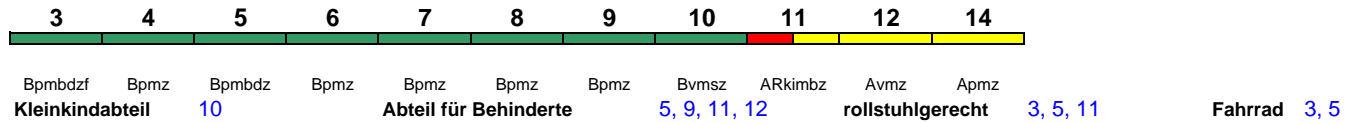

IC mod

zeitweise abweichende Reihung (s.u.)

IC 2326 Bremen Hbf Hamburg-Altona

200 km/h < Bremen Hbf - Hamburg-Altona

IC mod

Reihung gültig 17.7.-29.8.

IC 2330 Frankfurt(M)Hbf Köln Hbf

160 km/h < Frankfurt(M)Hbf - Köln Hbf