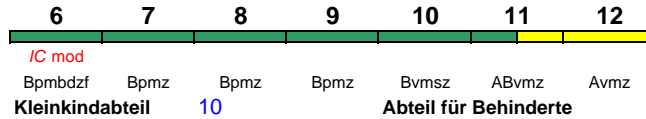

IC 2361 Karlsruhe Hbf Stuttgart Hbf

200 km/h < Karlsruhe Hbf - Stuttgart Hbf