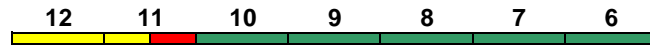

IC 2309 Hamburg-Altona Köln Hbf

200 km/h < Hamburg-Altona - Köln Hbf

Reihung gültig Sa bis 26.8.

Avmz	ARkimbz	Bvmz	Bpmbz	Bpmz	Bpmz	Bimdz

Kleinkindabteil	10		Abteil für Behinderte	9, 11, 12	rollstuhlgerecht	9, 11	Fahrrad	6