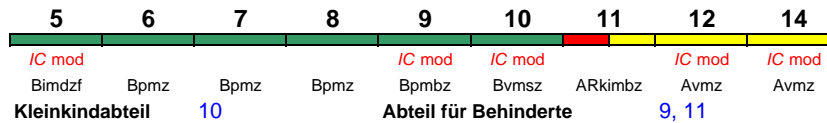

Reihung gültig Mo-Fr

IC 2355 Berlin-Gesundbr. München Hbf

200 km/h < Berlin-Gesundbrunnen - Leipzig Hbf
 Leipzig Hbf - Nürnberg Hbf >
 < Nürnberg Hbf - München Hbf

Reihung gültig Sa und So

IC 2356 München Hbf Rostock Hbf

200 km/h < München Hbf - Nürnberg Hbf
 Nürnberg Hbf - Leipzig Hbf >
 < Leipzig Hbf - Rostock Hbf

Reihung gültig Mo-Fr und So

IC 2356 München Hbf Berlin-Gesundbr.

200 km/h < München Hbf - Nürnberg Hbf
 Nürnberg Hbf - Leipzig Hbf >
 < Leipzig Hbf - Berlin-Gesundbrunnen