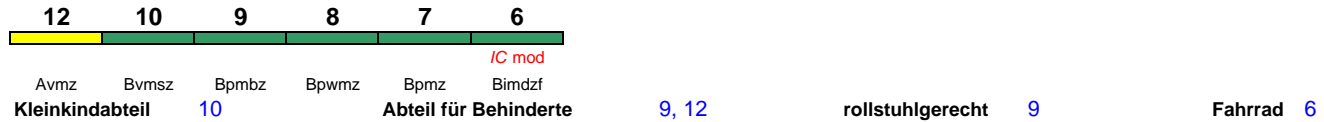

IC 2325 Ostseebad Binz Köln Hbf

200 km/h < Ostseebad Binz - Stralsund Hbf
Stralsund Hbf - Berlin Hbf >
< Berlin Hbf - Köln Hbf

Reihung gültig bis 25.8.