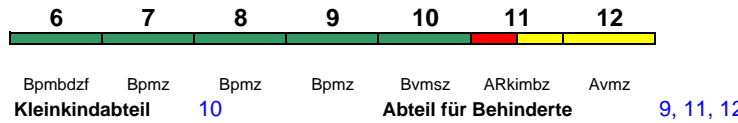

IC 2305 Emden Außenh. Köln Hbf

200 km/h < Emden Außenhafen - Emden Hbf
Emden Hbf - Köln Hbf >

IC mod

rollstuhlgerecht 6, 11 Fahrrad 6

Reihung gültig am 3.6.