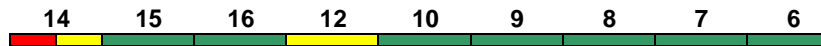

IC 2388 Leipzig Hbf Warnemünde

200 km/h < Leipzig Hbf - Warnemünde

bis 28.10. ARkimbz Bpmbz IC mod Bpmdz Avmsz Bimz Bpmbz Bpmz Bpwmz Bimdz

Kleinkindabteil 10 **Abteil für Behinderte** 9, 10 **rollstuhlgerecht** 9, 15 **Fahrrad** 6, 16