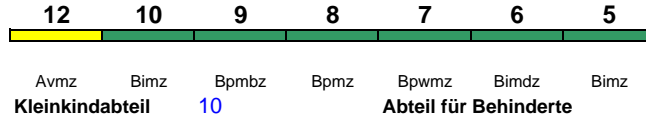

IC 2362 Stuttgart Hbf Karlsruhe Hbf

200 km/h < Stuttgart Hbf - Karlsruhe Hbf