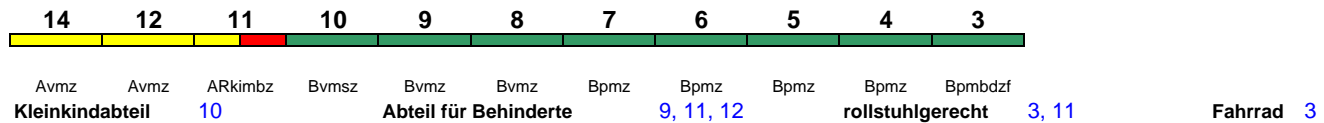

IC 2331 Köln Hbf Nürnberg Hbf

200 km/h < Köln Hbf - Frankfurt(M)Hbf
Frankfurt(M)Hbf - Nürnberg Hbf >

IC mod