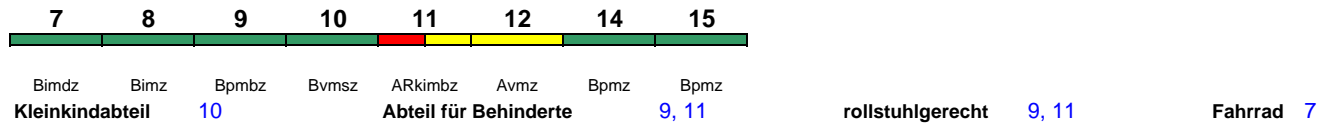

IC 2330 Frankfurt(M)Hbf Köln Hbf

160 km/h < Frankfurt(M)Hbf - Köln Hbf

Reihung gültig Di-Do; Wagen 15: Touristikzugwagen