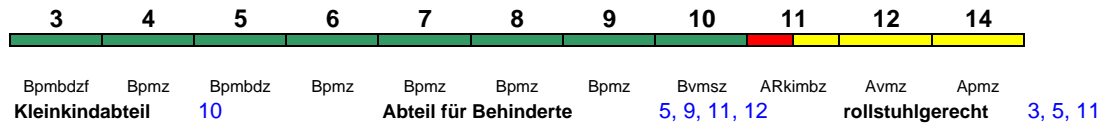

IC 2312 Stuttgart Hbf Hamburg-Altona

200 km/h < Stuttgart Hbf - Hamburg-Altona

IC mod

Reihung gültig Di-So

IC 2313 Hamburg-Altona Offenburg

200 km/h < Hamburg-Altona - Stuttgart Hbf
Stuttgart Hbf - Offenburg >

IC mod

Reihung gültig Mo-Fr