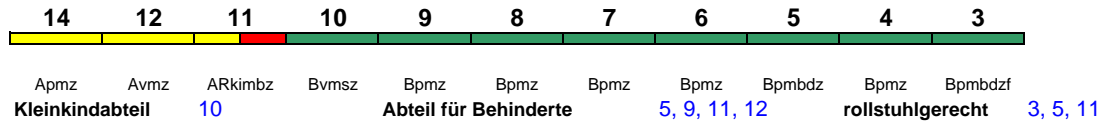

IC mod

Reihung gültig Mo-Fr

IC 2313 Hamburg-Altona Stuttgart Hbf

200 km/h < Hamburg-Altona - Stuttgart Hbf

IC mod

Reihung gültig Sa und So

IC 2314 Köln Hbf Westerland(Sylt)

200 km/h < Köln Hbf - Westerland(Sylt)