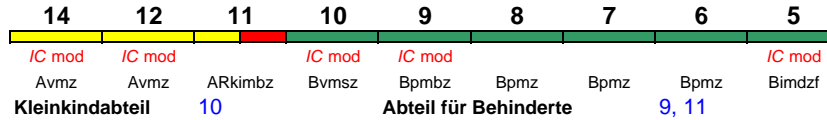

IC mod

Fahrrad 3

IC 2348 Hamburg Hbf Düsseldorf Hbf

200 km/h < Hamburg Hbf - Düsseldorf Hbf

IC 2355 Rostock Hbf München Hbf

200 km/h < Rostock Hbf - Leipzig Hbf
 Leipzig Hbf - Nürnberg Hbf >
 < Nürnberg Hbf - München Hbf

Reihung gültig Mo-Fr

IC 2355 Berlin-Gesundbr. München Hbf

200 km/h < Berlin-Gesundbrunnen - Leipzig Hbf
 Leipzig Hbf - Nürnberg Hbf >
 < Nürnberg Hbf - München Hbf

Reihung gültig Sa und So

IC 2356 München Hbf Rostock Hbf