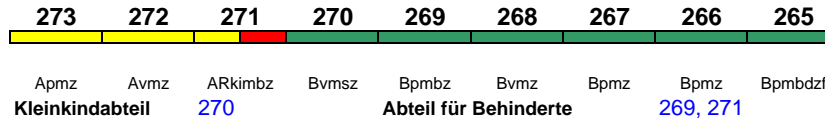

IC 2362 München Hbf Karlsruhe Hbf

200 km/h < München Hbf - Stuttgart Hbf
Stuttgart Hbf - Karlsruhe Hbf >

IC mod