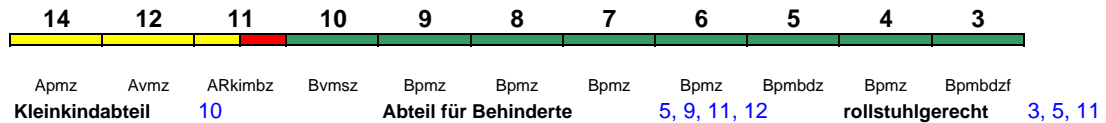

IC mod

"Deichgraf"; Wagen 3 und 4 bis Niebüll (nach Dagebüll Mole)

IC 2315 Westerland(Sylt) Frankfurt(M)Hbf

200 km/h < Westerland(Sylt) - Frankfurt(M)Hbf

IC mod

"Deichgraf"; Wagen 3 und 4 ab Niebüll (von Dagebüll Mole)