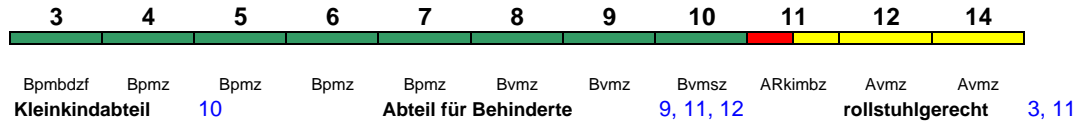

Reihung gültig Sa

IC 2331 Köln Hbf Nürnberg Hbf

200 km/h < Köln Hbf - Frankfurt(M)Hbf
Frankfurt(M)Hbf - Nürnberg Hbf >

IC mod

IC 2332 Frankfurt(M)Hbf Köln Hbf

160 km/h < Frankfurt(M)Hbf - Köln Hbf >

IC mod

Fahrrad 3