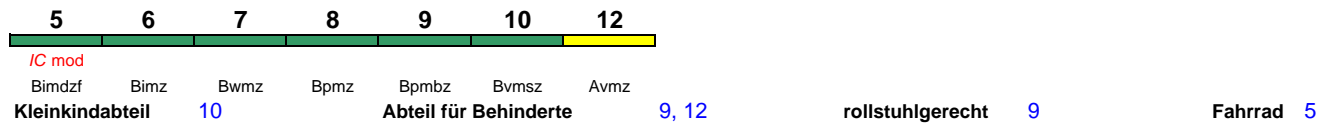

IC 2330 Frankfurt(M)Hbf Köln Hbf

160 km/h < Frankfurt(M)Hbf - Köln Hbf

Reihung gültig Sa