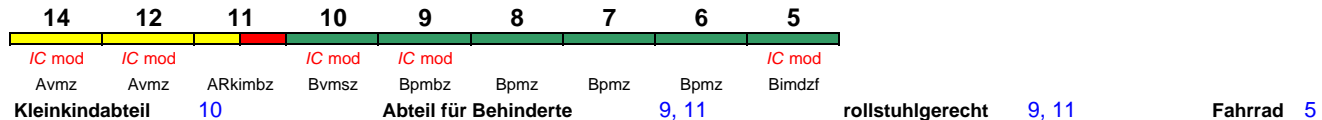

IC 2301 Warnemünde München Hbf

200 km/h
< Warnemünde - Leipzig Hbf
Leipzig Hbf - Nürnberg Hbf >
< Nürnberg Hbf - München Hbf >

Reihung gültig Sa und So; Zug beginnt ab 21.10. in Rostock Hbf