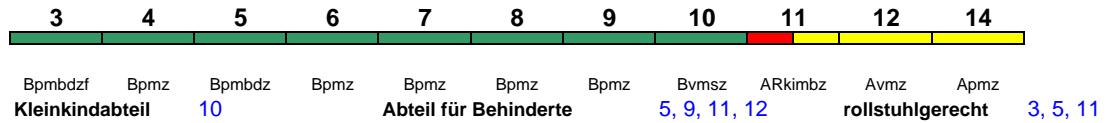

IC 2314 Köln Hbf Westerland(Sylt)

200 km/h < Köln Hbf - Westerland(Sylt)

IC mod

"Deichgraf"; Wagen 3 und 4 bis Niebüll (nach Dagebüll Mole)