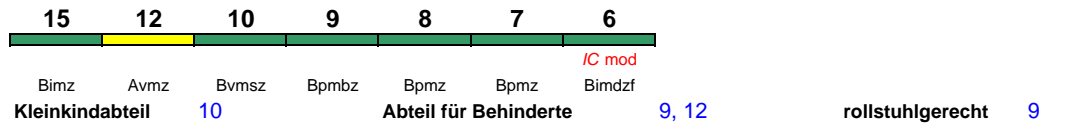

IC 2341 Köln Hbf Frankfurt(M)Hbf

160 km/h < Köln Hbf - Frankfurt(M)Hbf

Reihung gültig Fr

Fahrrad 5

IC 2343 Münster(W)Hbf Berlin Ostbf

200 km/h < Münster(Westf)Hbf - Berlin Ostbahnhof

Reihung gültig Mo-Mi; Wagen 15: Touristikzugwagen