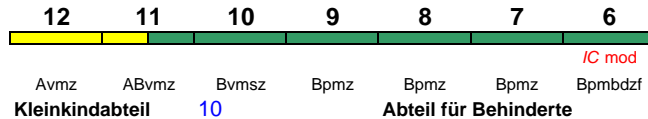

IC 2348 Hamburg Hbf Düsseldorf Hbf

200 km/h < Hamburg Hbf - Düsseldorf Hbf