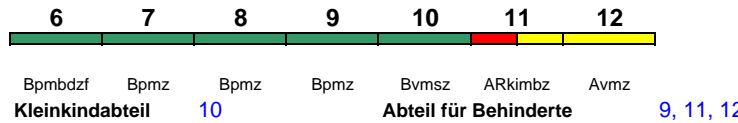

IC 2306 Köln Hbf Emden Außenhafen

200 km/h < Köln Hbf - Emden Hbf
Emden Hbf - Emden Außenhafen >

IC mod

rollstuhlgerecht 6, 11 Fahrrad 6

Reihung gültig am 3.6.