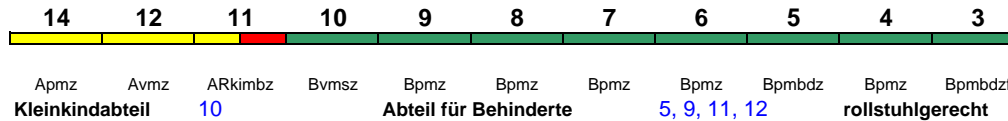

200 km/h < Köln Hbf - Emden Hbf
Emden Hbf - Emden Außenhafen >

IC mod

rollstuhlgerecht 6, 11 Fahrrad 6

Reihung gültig am 3.6.

IC 2307 Kiel Hbf Koblenz Hbf

200 km/h < Kiel Hbf - Koblenz Hbf

IC mod

rollstuhlgerecht 3, 5, 11 Fahrrad 3, 5