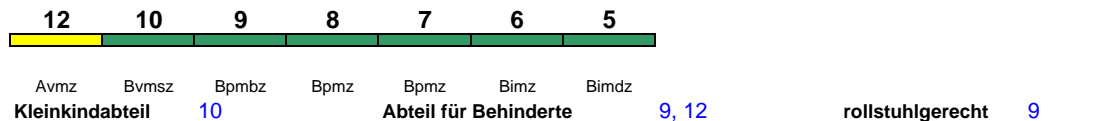

IC 2316 Stuttgart Hbf Mainz Hbf

200 km/h < Stuttgart Hbf - Mainz Hbf

IC mod

Reihung gültig Mo-Do

IC 2316 Stuttgart Hbf Mainz Hbf

200 km/h < Stuttgart Hbf - Mainz Hbf

Reihung gültig Fr und So

IC 2317 Mainz Hbf Stuttgart Hbf