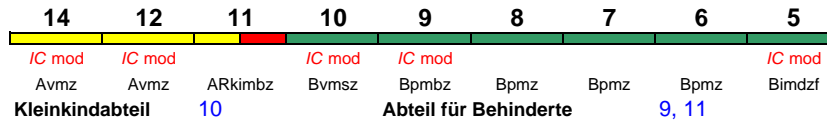

IC mod

Fahrrad 3

IC 2348 Hamburg Hbf Düsseldorf Hbf

200 km/h < Hamburg Hbf - Düsseldorf Hbf

IC 2355 Rostock Hbf München Hbf

200 km/h < Rostock Hbf - Leipzig Hbf
 Leipzig Hbf - Nürnberg Hbf >
 < Nürnberg Hbf - München Hbf

Reihung gültig Mo-Fr

IC 2355 Berlin-Gesundbr. München Hbf

200 km/h < Berlin-Gesundbrunnen - Leipzig Hbf
 Leipzig Hbf - Nürnberg Hbf >
 < Nürnberg Hbf - München Hbf

Reihung gültig Sa und So

IC 2356 München Hbf Rostock Hbf