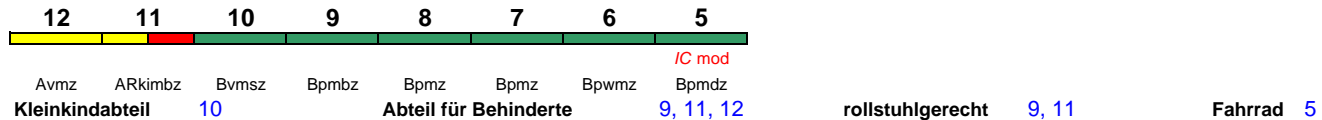

IC 2303 Berlin Hbf München Hbf

200 km/h
< Berlin Hbf - Leipzig Hbf
Leipzig Hbf - Nürnberg Hbf >
< Nürnberg Hbf - München Hbf >