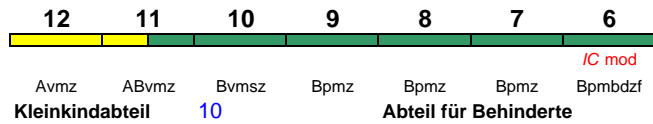

IC 2372 Frankfurt(M)Hbf Stralsund Hbf

200 km/h < Frankfurt(M)Hbf - Hamburg Hbf
Hamburg Hbf - Rostock Hbf >
< Rostock Hbf - Stralsund Hbf