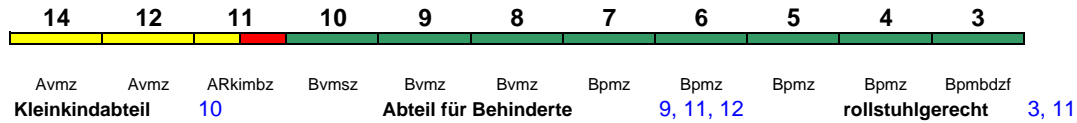

IC 2333 Köln Hbf Frankfurt(M)Hbf

160 km/h < Köln Hbf - Frankfurt(M)Hbf >

IC mod

Fahrrad 3

IC 2334 Passau Hbf Köln Hbf200 km/h < Passau Hbf - Frankfurt(M)Hbf
Frankfurt(M)Hbf - Köln Hbf >

IC mod

Fahrrad 3

IC 2335 Köln Hbf Frankfurt(M)Hbf