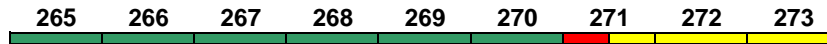

IC 2318 Stuttgart Hbf Dortmund Hbf

200 km/h < Stuttgart Hbf - Dortmund Hbf

Bpmbdzf Bpmz Bpmz Bvmz Bpmz Bvmsz ARkimbz Avmsz Apmz
Kleinkindabteil 270 Abteil für Behinderte 269, 271

rollstuhlgerecht 265, 271 Fahrrad 265

Reihung gültig Fr