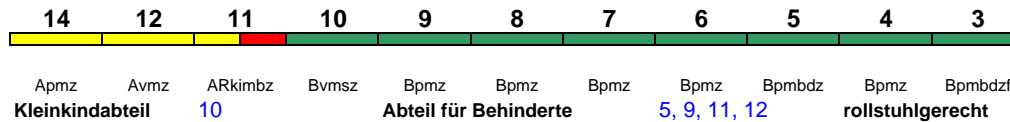

IC 2363 Karlsruhe Hbf Stuttgart Hbf

200 km/h < Karlsruhe Hbf - Stuttgart Hbf

IC mod