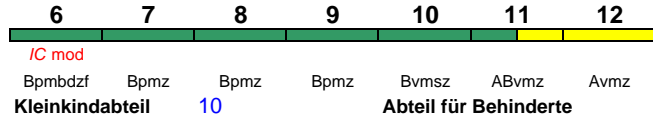

"Strelasund"; *weiterer Richtungswechsel in Frankfurt(M)Hbf; Zug endet zeitweise in Weinheim(Bergstr) (Fahrplan s. www.bahn.de)