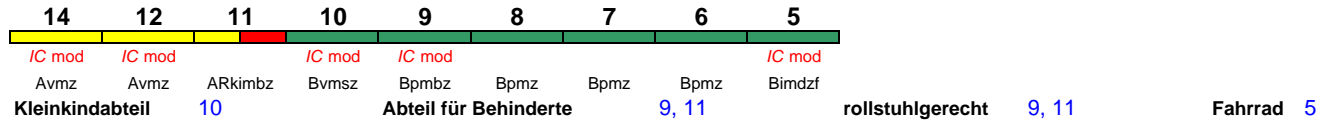

200 km/h
< München Hbf - Nürnberg Hbf
Nürnberg Hbf - Leipzig Hbf >
< Leipzig Hbf - Berlin-Gesundbrunnen >

Reihung gültig Mo-Fr und So

IC 2300 München Hbf Warnemünde

200 km/h
< München Hbf - Nürnberg Hbf
Nürnberg Hbf - Leipzig Hbf >
< Leipzig Hbf - Warnemünde >

Reihung gültig Sa; Zug endet ab 21.10. in Rostock Hbf

IC 2301 Berlin-Gesundbr. München Hbf

200 km/h
< Berlin-Gesundbrunnen - Leipzig Hbf
Leipzig Hbf - Nürnberg Hbf >
< Nürnberg Hbf - München Hbf >

Reihung gültig Mo-Fr