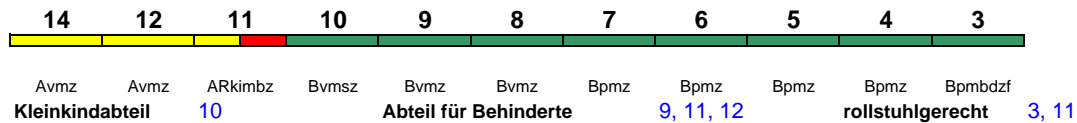

IC 2337 Köln Hbf Passau Hbf

200 km/h < Köln Hbf - Frankfurt(M)Hbf
Frankfurt(M)Hbf - Passau Hbf >

IC mod