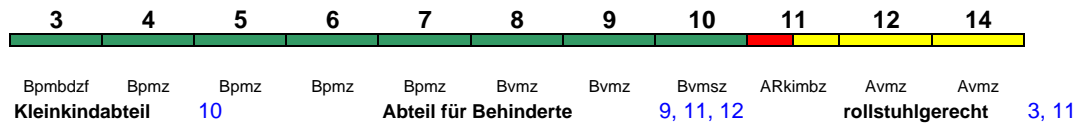

IC 2346 Frankfurt(M)Hbf Köln Hbf

160 km/h < Frankfurt(M)Hbf - Köln Hbf

IC mod