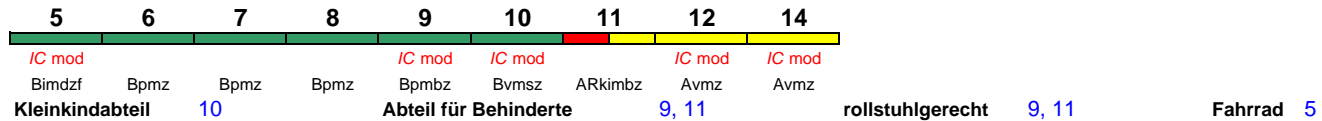

Wagenreihenungen der Deutschen Bahn

erstellt: Marcus Grahnert www.fernbahn.de

Jahresfahrplan 2017

Zugnummern 2300 - 2399

Zug
Vmax
Startbahnhof ← Fahrtrichtung → Zielbahnhof

IC 2300 München Hbf Berlin-Gesundbr.

200 km/h
< München Hbf - Nürnberg Hbf
Nürnberg Hbf - Leipzig Hbf >
< Leipzig Hbf - Berlin-Gesundbrunnen >

Reihung gültig Mo-Fr und So

IC 2300 München Hbf Warnemünde

200 km/h
< München Hbf - Nürnberg Hbf
Nürnberg Hbf - Leipzig Hbf >
< Leipzig Hbf - Warnemünde >

Reihung gültig Sa; Zug endet ab 21.10. in Rostock Hbf

IC 2301 Berlin-Gesundbr. München Hbf

200 km/h
< Berlin-Gesundbrunnen - Leipzig Hbf
Leipzig Hbf - Nürnberg Hbf >
< Nürnberg Hbf - München Hbf >

Reihung gültig Mo-Fr