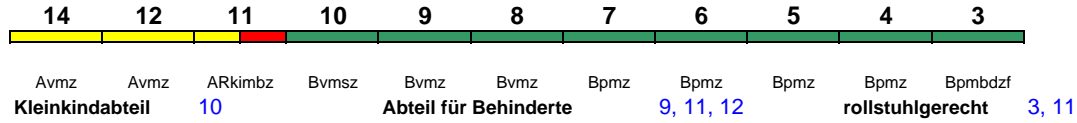

IC 2333 Köln Hbf Frankfurt(M)Hbf

160 km/h < Köln Hbf - Frankfurt(M)Hbf >

IC mod