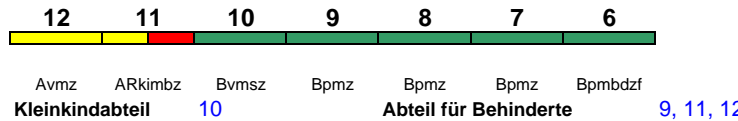

IC 2309 Hamburg-Altona Dortmund Hbf

200 km/h < Hamburg-Altona - Dortmund Hbf

IC mod

rollstuhlgerecht 6, 11 Fahrrad 6

Reihung gültig Mo-Do