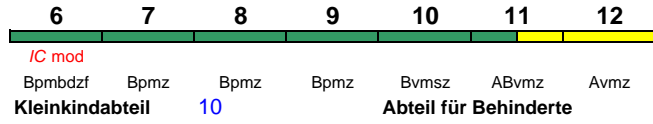

Reihung gültig So; *weiterer Richtungswechsel in Rostock Hbf; Zug beginnt zeitweise in Heidelberg Hbf (Fahrplan s. www.bahn.de)

IC 2373 Stralsund Hbf Karlsruhe Hbf

200 km/h < Stralsund Hbf - Rostock Hbf
Rostock Hbf - Hamburg Hbf >
< Hamburg Hbf - Frankfurt(M)Hbf *