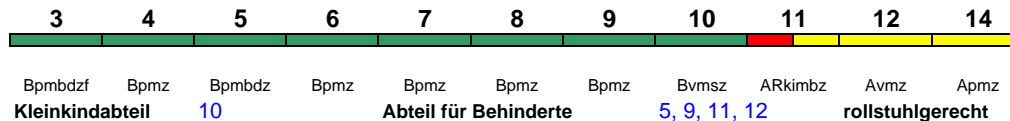

IC 2366 Stuttgart Hbf Karlsruhe Hbf

200 km/h < Stuttgart Hbf - Karlsruhe Hbf

IC mod