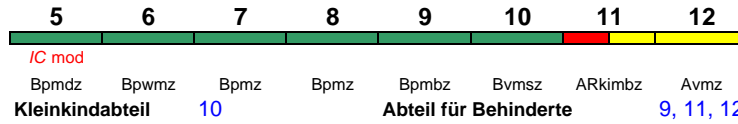

IC 2301 Warnemünde München Hbf

200 km/h
< Warnemünde - Leipzig Hbf
Leipzig Hbf - Nürnberg Hbf >
< Nürnberg Hbf - München Hbf >

Reihung gültig Sa und So; Zug beginnt ab 21.10. in Rostock Hbf

IC 2303 Berlin Hbf München Hbf

200 km/h
< Berlin Hbf - Leipzig Hbf
Leipzig Hbf - Nürnberg Hbf >
< Nürnberg Hbf - München Hbf >

Kurzanleitung:

modernisierter Zug/Wagen

Doppelstock-IC

Die Abkürzungen unter den Wagennummern informieren über die eingesetzte Wagenbauart (Abteilwagen, Großraumwagen, klimatisierter Wagen usw.). Erläuterung der Abkürzungen: siehe fernbahn.de
Diese und alle folgenden Seiten sind Bestandteil der Internetseite www.fernbahn.de. Eine Darstellung auf anderen Seiten oder in anderen Medien ist nicht gestattet.

IC 2304 München Hbf Berlin Hbf

200 km/h < München Hbf - Nürnberg Hbf
Nürnberg Hbf - Leipzig Hbf >
< Leipzig Hbf - Berlin Hbf

rollstuhlgerecht 9, 11 Fahrrad 5

IC 2305 Emden Außenh. Köln Hbf

200 km/h < Emden Außenhafen - Emden Hbf
Emden Hbf - Köln Hbf >