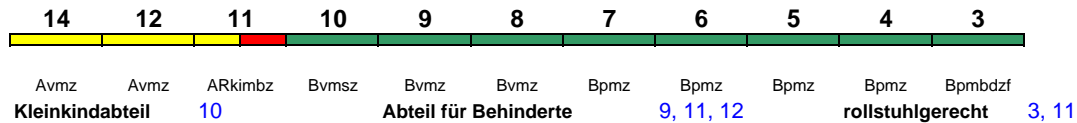

160 km/h < Köln Hbf - Frankfurt(M)Hbf >

IC mod

Fahrrad 3

IC 2336 Passau Hbf Köln Hbf200 km/h < Passau Hbf - Frankfurt(M)Hbf
Frankfurt(M)Hbf - Köln Hbf >

IC mod

Fahrrad 3

Zug beginnt Di-Do in Regensburg Hbf und So in Frankfurt(M)Hbf