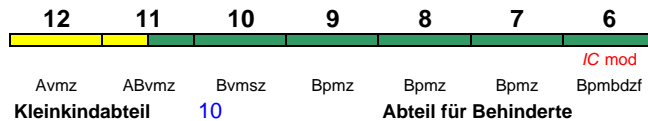

IC 2360 Stuttgart Hbf Karlsruhe Hbf

200 km/h < Stuttgart Hbf - Karlsruhe Hbf

Reihung gültig Fr; Zug endet zeitweise in Bruchsal (Fahrplan s. www.bahn.de)