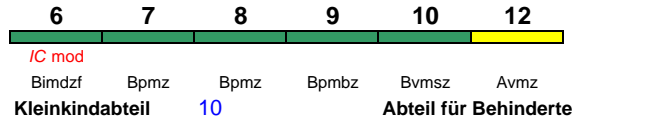

IC 2363 Karlsruhe Hbf Stuttgart Hbf

200 km/h < Karlsruhe Hbf - Stuttgart Hbf