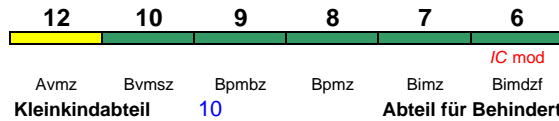

IC 2304 München Hbf Berlin Hbf

200 km/h < München Hbf - Nürnberg Hbf
Nürnberg Hbf - Leipzig Hbf >
< Leipzig Hbf - Berlin Hbf

rollstuhlgerecht 9, 11 Fahrrad 5

IC 2305 Emden Außenh. Köln Hbf

200 km/h < Emden Außenhafen - Emden Hbf
Emden Hbf - Köln Hbf >

rollstuhlgerecht 9 Fahrrad 6

"Borkum"; zeitweise abweichende Reihung (s.u.)

IC 2305 Emden Außenh. Köln Hbf

200 km/h < Emden Außenhafen - Emden Hbf
Emden Hbf - Köln Hbf >

IC mod

rollstuhlgerecht 6, 11 Fahrrad 6

Reihung gültig am 3.6.

IC 2306 Köln Hbf Emden Außenhafen

200 km/h < Köln Hbf - Emden Hbf
Emden Hbf - Emden Außenhafen >

rollstuhlgerecht 9 Fahrrad 6

"Borkum"; zeitweise abweichende Reihung (s.u.)

IC 2306 Köln Hbf Emden Außenhafen