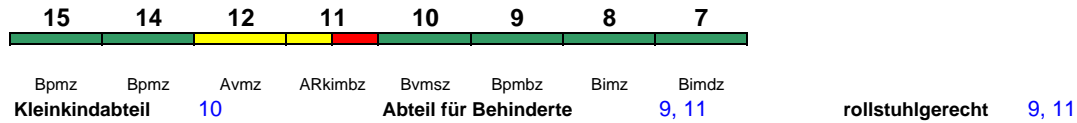

IC 2341 Köln Hbf Frankfurt(M)Hbf

160 km/h < Köln Hbf - Frankfurt(M)Hbf

Reihung gültig Mo-Mi; Wagen 15: Touristikzugwagen