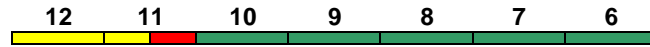

IC 2309 Hamburg-Altona Köln Hbf

200 km/h < Hamburg-Altona - Köln Hbf

IC mod

Reihung gültig Fr und So; zeitweise abweichende Reihung (s.u.)

Avmz	ARkimbz	Bvmz	Bpmz	Bpmz	Bpmz	Bpmbdzf

Kleinkindabteil	10		Abteil für Behinderte	9, 11, 12	rollstuhlgerecht	6, 11	Fahrrad	6