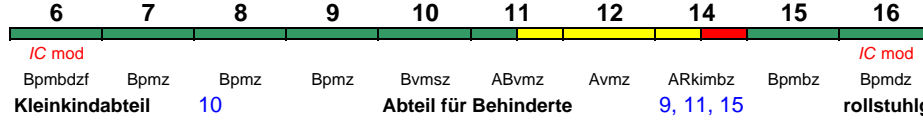

IC 2374 Karlsruhe Hbf Westerland(Sylt)

200 km/h < Karlsruhe Hbf - Frankfurt(M)Hbf
Frankfurt(M)Hbf - Westerland(Sylt) >

"Wattenmeer"; Reihung gültig bis 28.10.; Wagen 15 und 16 bis Niebüll (nach Dagebüll Mole)