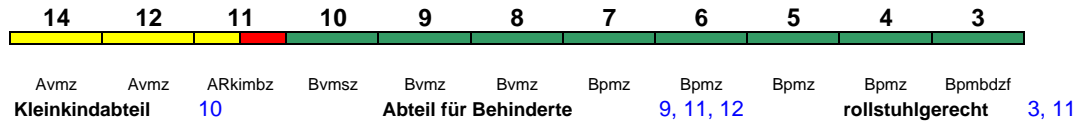

IC 2335 Köln Hbf Frankfurt(M)Hbf

160 km/h < Köln Hbf - Frankfurt(M)Hbf >

IC mod