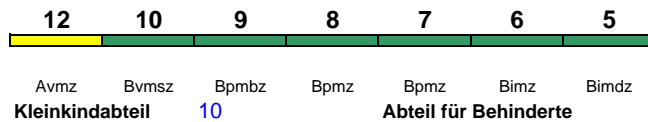

IC 2360 Stuttgart Hbf Karlsruhe Hbf

200 km/h < Stuttgart Hbf - Karlsruhe Hbf

Reihung gültig Mo-Do; Zug endet zeitweise in Bruchsal (Fahrplan s. www.bahn.de)