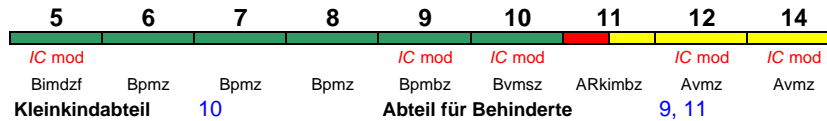

IC 2356 München Hbf Rostock Hbf

200 km/h < München Hbf - Nürnberg Hbf
Nürnberg Hbf - Leipzig Hbf >
< Leipzig Hbf - Rostock Hbf