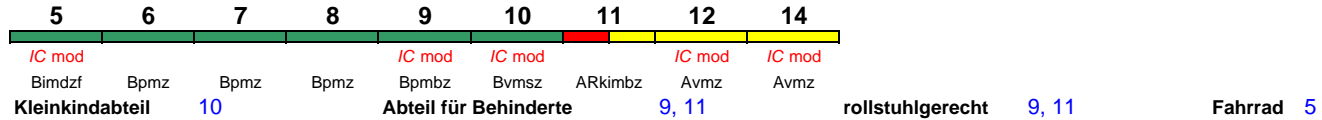

Wagenreihenungen der Deutschen Bahn

erstellt: Marcus Grahnert www.fernbahn.de

Jahresfahrplan 2017

Zugnummern 2300 - 2399

Zug
Vmax
Startbahnhof ← Fahrtrichtung → Zielbahnhof

IC 2300 München Hbf Berlin-Gesundbr.

200 km/h
< München Hbf - Nürnberg Hbf
Nürnberg Hbf - Leipzig Hbf >
< Leipzig Hbf - Berlin-Gesundbrunnen >

Reihung gültig Mo-Fr und So

IC 2300 München Hbf Warnemünde

200 km/h
< München Hbf - Nürnberg Hbf
Nürnberg Hbf - Leipzig Hbf >
< Leipzig Hbf - Warnemünde >