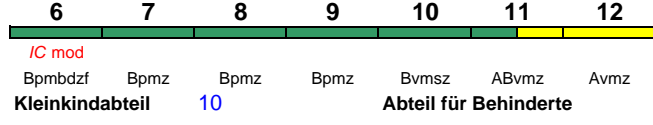

IC 2374 Karlsruhe Hbf Westerland(Sylt)

200 km/h < Karlsruhe Hbf - Frankfurt(M)Hbf
Frankfurt(M)Hbf - Westerland(Sylt) >

"Wattenmeer"; Reihung gültig ab 29.10.; Zug endet zeitweise Mo-Mi in Hamburg Hbf (Fahrplan siehe www.bahn.de)