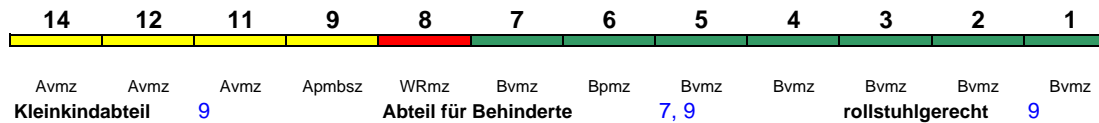

ICE 575 Hamburg-Altona Stuttgart Hbf

280 km/h < Hamburg-Altona - Frankfurt(M)Hbf
Frankfurt(M)Hbf - Ffm Flugh. Fernbf >
< Frankfurt Flugh. Fernbf. - Stuttgart Hbf