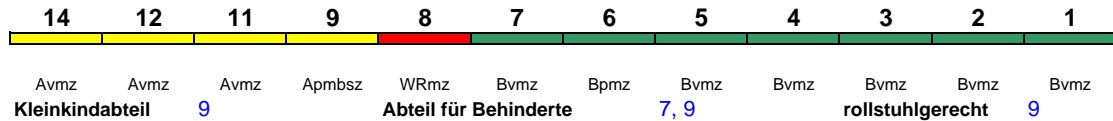

Lounge ---

Reihung gültig Mo-Fr

ICE 591 Hannover Hbf München Hbf

280 km/h < Hannover Hbf - Frankfurt(M)Hbf
Frankfurt(M)Hbf - Stuttgart Hbf >
< Stuttgart Hbf - München Hbf

Lounge ---

Reihung gültig Sa

ICE 592 München Hbf Berlin Ostbf