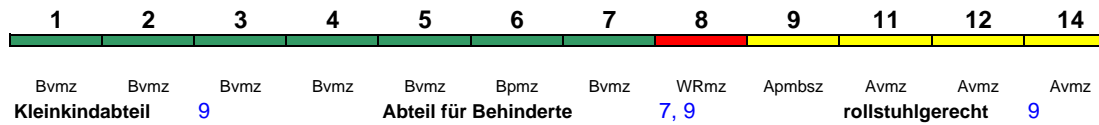

ICE 577 Hamburg-Altona Stuttgart Hbf

280 km/h < Hamburg-Altona - Frankfurt(M)Hbf
Frankfurt(M)Hbf - Ffm Flugh. Fernbf >
< Frankfurt Flugh. Fernbf. - Stuttgart Hbf

zeitweise abweichende Reihung (s.u.)

Lounge ---

ICE 577 Hamburg-Altona Stuttgart Hbf

250 km/h < Hamburg-Altona - Frankfurt(M)Hbf
Frankfurt(M)Hbf - Ffm Flugh. Fernbf >
< Frankfurt Flugh. Fernbf. - Stuttgart Hbf

Reihung gültig 15., 22.10.; Probetrieb ICE 4 (BR 412). Einsatz von bisherigem Wagenmaterial (s.o.) jederzeit möglich

Fahrrad im Probetrieb: --

ICE 578 Stuttgart Hbf Hamburg-Altona

280 km/h < Stuttgart Hbf - Frankfurt Flugh. Fernbf.
Ffm Flugh. Fernbf - Frankfurt(M)Hbf >
< Frankfurt(M)Hbf - Hamburg-Altona

zeitweise abweichende Reihung (s.u.)

Lounge ---

ICE 578 Stuttgart Hbf Hamburg-Altona

250 km/h < Stuttgart Hbf - Frankfurt Flugh. Fernbf.
Ffm Flugh. Fernbf - Frankfurt(M)Hbf >
< Frankfurt(M)Hbf - Hamburg-Altona

Reihung gültig Mo-Sa 9.-21.10.; Probetrieb ICE 4 (BR 412). Einsatz von bisherigem Wagenmaterial (s.o.) jederzeit möglich

Fahrrad im Probetrieb: --

ICE 579 Hamburg-Altona Stuttgart Hbf

280 km/h < Hamburg-Altona - Frankfurt(M)Hbf
Frankfurt(M)Hbf - Ffm Flugh. Fernbf >
< Frankfurt Flugh. Fernbf. - Stuttgart Hbf

zeitweise abweichende Reihung (s.u.)

Lounge ---

ICE 579 Hamburg-Altona Stuttgart Hbf

280 km/h < Hamburg-Altona - Frankfurt(M)Hbf
Frankfurt(M)Hbf - Ffm Flugh. Fernbf >
< Frankfurt Flugh. Fernbf. - Stuttgart Hbf

Reihung gültig Mo-Fr 14.-31.8.

Lounge 21, ab Ffm 29, ab Flug 21

ICE 580 München Hbf Kassel-Wilh.

250 km/h < München Hbf - Kassel-Wilhelmshöhe

Reihung gültig Mo-Fr

Lounge ---