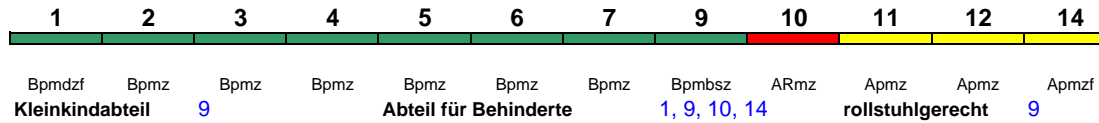

ICE 572 Stuttgart Hbf Hamburg-Altona

250 km/h < Stuttgart Hbf - Frankfurt Flugh. Fernbf.
Ffm Flugh. Fernbf - Frankfurt(M)Hbf >
< Frankfurt(M)Hbf - Hamburg-Altona