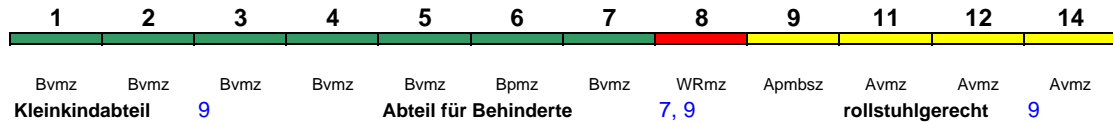

Lounge ---

Reihung gültig Mo-Fr und So; Zug endet zeitweise in Berlin Hbf (Fahrplan s. www.bahn.de)

ICE 592 München Hbf Berlin Ostbf

280 km/h < München Hbf - Stuttgart Hbf
Stuttgart Hbf - Frankfurt(M)Hbf >
< Frankfurt(M)Hbf - Berlin Ostbf