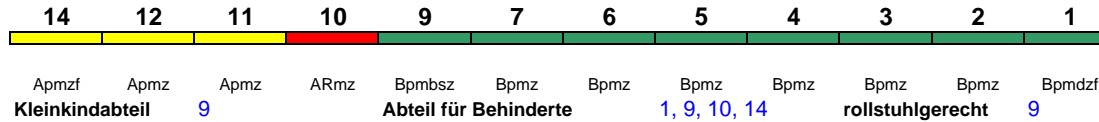

ICE 571 Hamburg-Altona Stuttgart Hbf

250 km/h < Hamburg-Altona - Frankfurt(M)Hbf
Frankfurt(M)Hbf - Ffm Flugh. Fernbf >
< Frankfurt Flugh. Fernbf. - Stuttgart Hbf