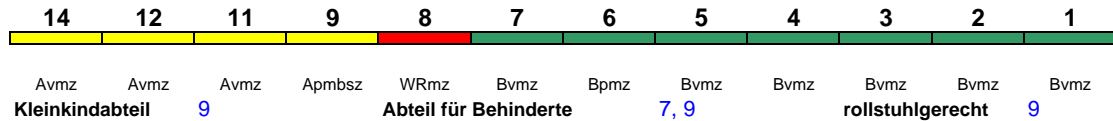

Lounge ---

Reihung gültig Mo-Fr

ICE 591 Hannover Hbf München Hbf

280 km/h < Hannover Hbf - Frankfurt(M)Hbf
Frankfurt(M)Hbf - Stuttgart Hbf >
< Stuttgart Hbf - München Hbf

Lounge ---

Reihung gültig Sa

ICE 592 München Hbf Berlin Ostbf