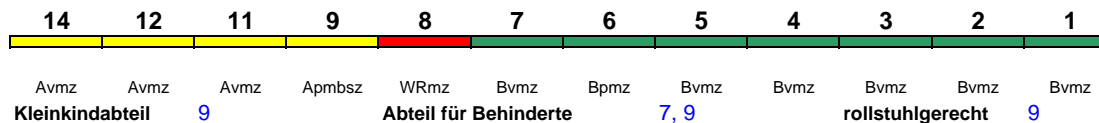

Lounge ---

ICE 579 Hamburg-Altona Stuttgart Hbf

280 km/h < Hamburg-Altona - Frankfurt(M)Hbf
Frankfurt(M)Hbf - Ffm Flugh. Fernbf >
< Frankfurt Flugh. Fernbf. - Stuttgart Hbf

Reihung gültig Mo-Fr 14.-31.8.