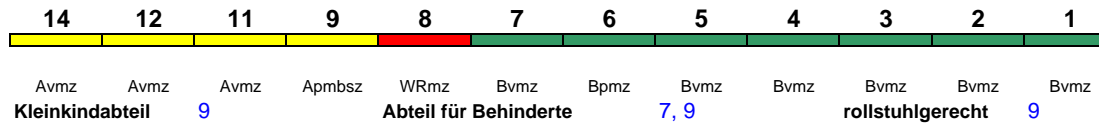

ICE 577 Hamburg-Altona Stuttgart Hbf

280 km/h < Hamburg-Altona - Frankfurt(M)Hbf
Frankfurt(M)Hbf - Ffm Flugh. Fernbf >
< Frankfurt Flugh. Fernbf. - Stuttgart Hbf

zeitweise abweichende Reihung (s.u.)