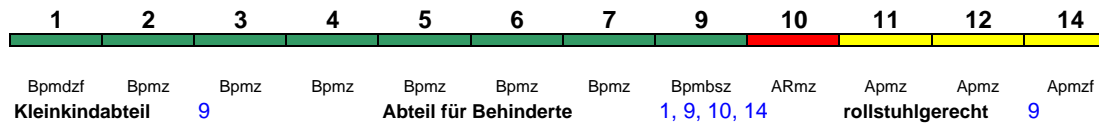

Lounge ---

ICE 578 Stuttgart Hbf Hamburg-Altona

250 km/h < Stuttgart Hbf - Frankfurt Flugh. Fernbf.
 Ffm Flugh. Fernbf - Frankfurt(M)Hbf >
 < Frankfurt(M)Hbf - Hamburg-Altona

Reihung gültig Mo-Sa 9.-21.10.; Probetrieb ICE 4 (BR 412). Einsatz von bisherigem Wagenmaterial (s.o.) jederzeit möglich