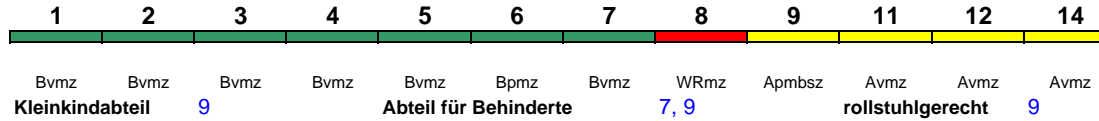

ICE 572 Stuttgart Hbf Hamburg-Altona

280 km/h < Stuttgart Hbf - Frankfurt Flugh. Fernbf.
Ffm Flugh. Fernbf - Frankfurt(M)Hbf >
< Frankfurt(M)Hbf - Hamburg-Altona