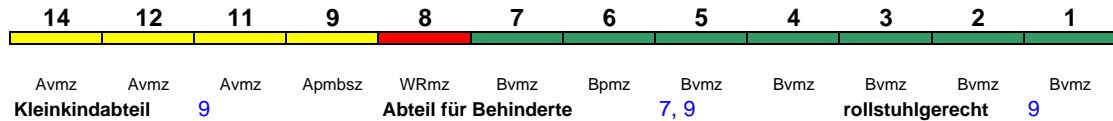

Lounge ---

Reihung gültig Sa; Zug beginnt zeitweise in Berlin Hbf (Fahrplan s. www.bahn.de)