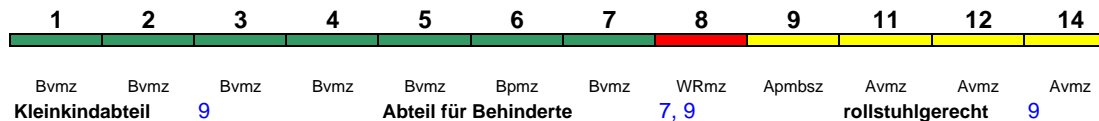

ICE 576 Stuttgart Hbf Hamburg-Altona

280 km/h < Stuttgart Hbf - Frankfurt Flugh. Fernbf.
Ffm Flugh. Fernbf - Frankfurt(M)Hbf >
< Frankfurt(M)Hbf - Hamburg-Altona