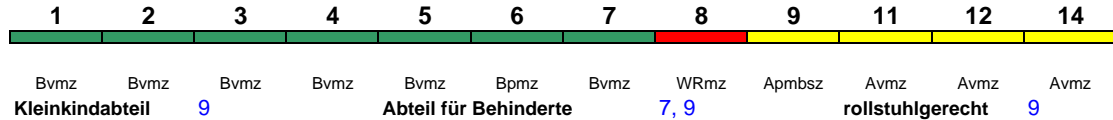

ICE 590 München Hbf Frankfurt(M)Hbf

280 km/h < München Hbf - Stuttgart Hbf
Stuttgart Hbf - Frankfurt(M)Hbf >

Lounge ---

Reihung gültig Mo-Do