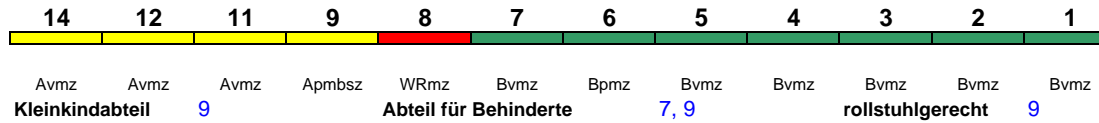

ICE 573 Hamburg-Altona Stuttgart Hbf

280 km/h < Hamburg-Altona - Frankfurt(M)Hbf
Frankfurt(M)Hbf - Ffm Flugh. Fernbf >
< Frankfurt Flugh. Fernbf. - Stuttgart Hbf