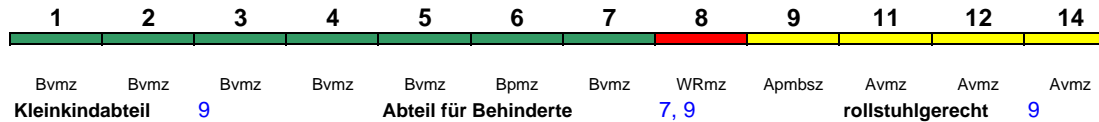

ICE 574 Stuttgart Hbf Hamburg-Altona

280 km/h < Stuttgart Hbf - Frankfurt Flugh. Fernbf.
Ffm Flugh. Fernbf - Frankfurt(M)Hbf >
< Frankfurt(M)Hbf - Hamburg-Altona