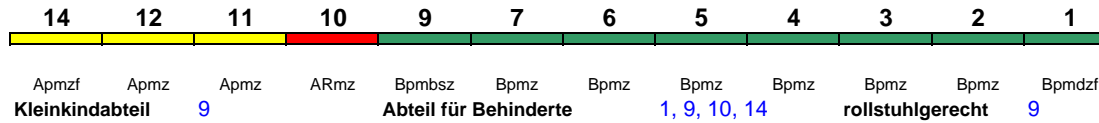

ICE 577 Hamburg-Altona Stuttgart Hbf

250 km/h < Hamburg-Altona - Frankfurt(M)Hbf
Frankfurt(M)Hbf - Ffm Flugh. Fernbf >
< Frankfurt Flugh. Fernbf. - Stuttgart Hbf

Reihung gültig 15., 22.10.; Probetrieb ICE 4 (BR 412). Einsatz von bisherigem Wagenmaterial (s.o.) jederzeit möglich

Fahrrad im Probetrieb: --

ICE 578 Stuttgart Hbf Hamburg-Altona

280 km/h < Stuttgart Hbf - Frankfurt Flugh. Fernbf.
Ffm Flugh. Fernbf - Frankfurt(M)Hbf >
< Frankfurt(M)Hbf - Hamburg-Altona

zeitweise abweichende Reihung (s.u.)