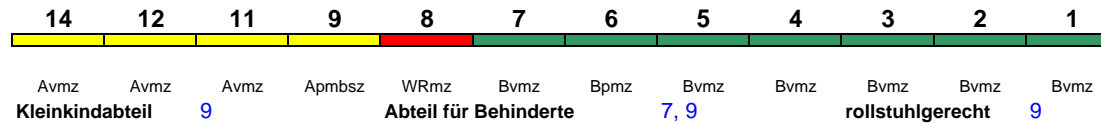

ICE 831 Hamburg-Altona München Hbf

280 km/h < Hamburg-Altona - Frankfurt(M)Hbf
Frankfurt(M)Hbf - Stuttgart Hbf >
Stuttgart Hbf - München Hbf

Reihung gültig Fr