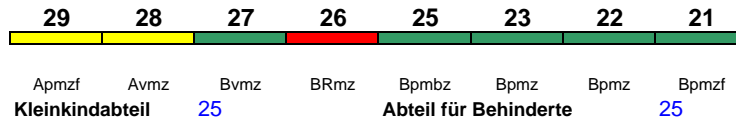

ICE 827 Köln Hbf Frankfurt(M)Hbf

300 km/h < Köln Hbf - Frankfurt(M)Hbf

Reihung gültig Sa und So

Lounge 29