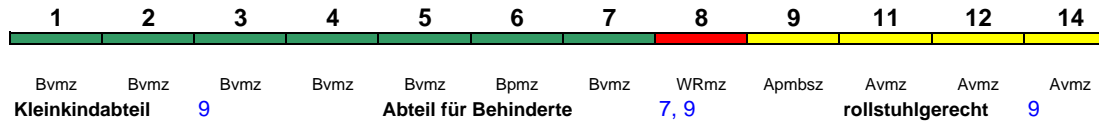

280 km/h < München Hbf - Hamburg-Altona

Lounge ---

ICE 887 Kiel Hbf Wiesbaden Hbf280 km/h < Kiel Hbf - Frankfurt(M)Hbf
Frankfurt(M)Hbf - Wiesbaden Hbf >

Lounge ---

ICE 888 München Hbf Hamburg-Altona

280 km/h < München Hbf - Hamburg-Altona