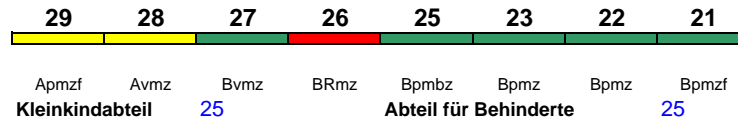

ICE 826 Ffm Flughafen Köln Hbf

300 km/h < Frankfurt(M)Flughafen Fernbf - Köln Hbf

rollstuhlgerecht

35

Lounge 31

Zug kommt als ICE 626 aus München Hbf

ICE 827 Köln Hbf München Hbf

300 km/h < Köln Hbf - Frankfurt(M)Hbf
Frankfurt(M)Hbf - München Hbf >