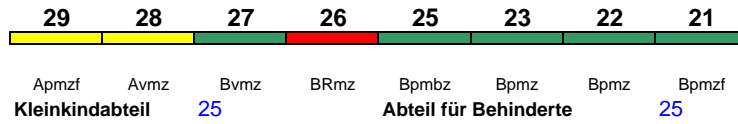

ICE 819 Köln Hbf Frankfurt(M)Hbf
300 km/h < Köln Hbf - Frankfurt(M)Hbf