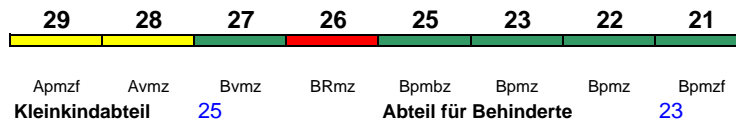

230 km/h < Berlin Südkreuz - Hamburg-Altona

Reihung gültig Mo-Fr 25.9.-6.10., nicht 3.10.; Probetrieb ICE 4 (BR 412). Einsatz von bisherigem Wagenmaterial (s.o.) jederzeit möglich

ICE 808 Berlin Südkreuz Hamburg-Altona

230 km/h < Berlin Südkreuz - Hamburg-Altona

ICE 810 Frankfurt(M)Hbf Köln Hbf

300 km/h < Frankfurt(M)Hbf - Köln Hbf

Reihung gültig Mo-Fr und So

ICE 810 Frankfurt(M)Hbf Köln Hbf

300 km/h < Frankfurt(M)Hbf - Köln Hbf