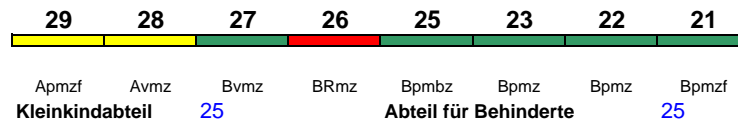

ICE 830 Stuttgart Hbf Hamburg-Altona

280 km/h < Stuttgart Hbf - Frankfurt(M)Hbf
Frankfurt(M)Hbf - Hamburg-Altona >

rollstuhlgerecht

25

Lounge 29, ab Frankfurt 21

Reihung gültig 6., 13.8.