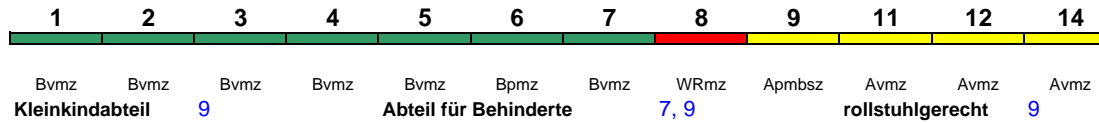

Wagenreihenungen der Deutschen Bahn

erstellt: Marcus Grahnert www.fernbahn.de

Jahresfahrplan 2017

Zugnummern 800 - 899

Zug Vmax Startbahnhof Zielbahnhof
Fahrtrichtung

ICE 800 Berlin Südkreuz Hamburg-Altona

230 km/h < Berlin Südkreuz - Hamburg-Altona

Lounge ---

ICE 801 Kiel Hbf Berlin Südkreuz

230 km/h < Kiel Hbf - Hamburg-Altona
Hamburg-Altona - Berlin Südkreuz >

Lounge ---

Reihung gültig Mo-Sa

ICE 801 Hamburg-Altona Berlin Südkreuz

230 km/h < Hamburg-Altona - Berlin Südkreuz

Lounge ---

Reihung gültig So

ICE 803 Hamburg-Altona Berlin Südkreuz

230 km/h < Hamburg-Altona - Berlin Südkreuz

Lounge ---

Zug endet an Einzeltagen in Berlin Hbf (Fahrplan s. www.bahn.de)