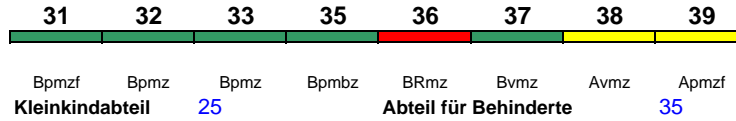

ICE 826 Ffm Flughafen Köln Hbf

300 km/h < Frankfurt(M)Flughafen Fernbf - Köln Hbf

Zug kommt als ICE 626 aus München Hbf

Lounge 31