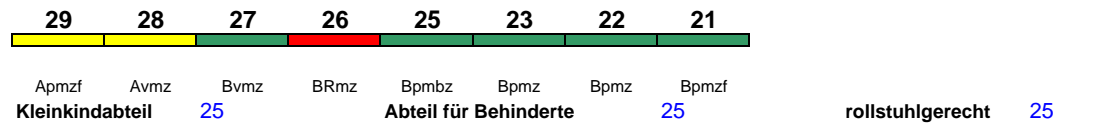

zeitweise abweichende Reihung (s.u.)

Lounge ---

ICE 833 Hamburg-Altona Stuttgart Hbf

280 km/h < Hamburg-Altona - Frankfurt(M)Hbf
 Frankfurt(M)Hbf - Stuttgart Hbf >

Reihung gültig 6., 13.8.

Lounge 29, ab Frankfurt 21