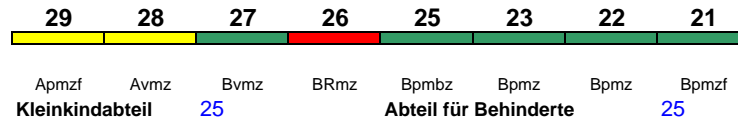

rollstuhlgerecht

25

Lounge 29, ab Frankfurt 21

Reihung gültig Mo-Fr

ICE 827 Köln Hbf Frankfurt(M)Hbf

300 km/h < Köln Hbf - Frankfurt(M)Hbf

rollstuhlgerecht

25

Lounge 29

Reihung gültig Sa und So

ICE 830 Stuttgart Hbf Hamburg-Altona

280 km/h < Stuttgart Hbf - Frankfurt(M)Hbf
Frankfurt(M)Hbf - Hamburg-Altona >

Lounge ---

zeitweise abweichende Reihung (s.u.)

ICE 830 Stuttgart Hbf Hamburg-Altona