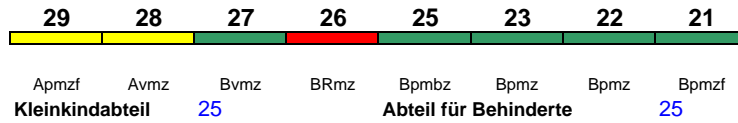

rollstuhlgerecht 25 Lounge 29

Reihung gültig Sa

**ICE 818 Frankfurt(M)Hbf Köln Hbf**  
 300 km/h < Frankfurt(M)Hbf - Köln Hbf

rollstuhlgerecht 25 Lounge 21

**ICE 819 Köln Hbf Frankfurt(M)Hbf**  
 300 km/h < Köln Hbf - Frankfurt(M)Hbf