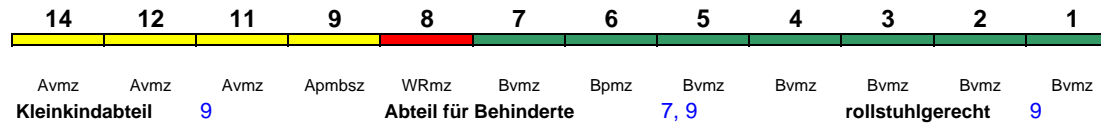

Lounge ---

ICE 834 Stuttgart Hbf Hamburg-Altona

280 km/h < Stuttgart Hbf - Frankfurt(M)Hbf
Frankfurt(M)Hbf - Hamburg-Altona >

Reihung gültig Mo-Fr 1.-11.8.