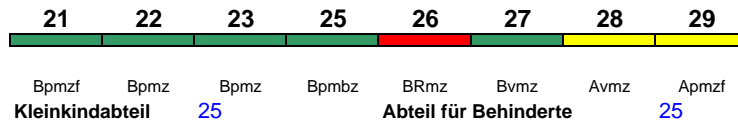

ICE 817 Köln Hbf Frankfurt(M)Hbf
300 km/h < Köln Hbf - Frankfurt(M)Hbf