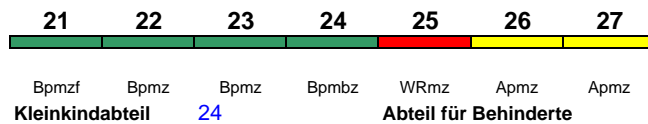

Lounge ---

ICE 894 Basel Bad Bf Hamburg-Altona

280 km/h < Basel Bad Bf - Hamburg-Altona

Lounge ---

Zug beginnt Mo-Fr in Karlsruhe Hbf

ICE 898 Berlin Südkreuz Hamburg-Altona

230 km/h < Berlin Südkreuz - Hamburg-Altona