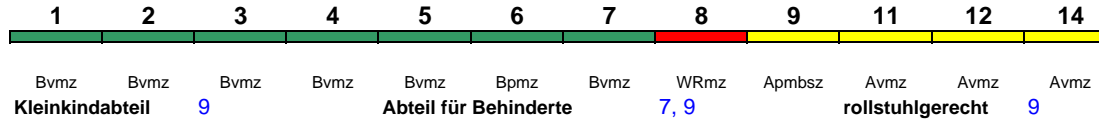

Wagenreihenungen der Deutschen Bahn

erstellt: Marcus Grahnert www.fernbahn.de

Jahresfahrplan 2017

Zugnummern 800 - 899

Zug Vmax Startbahnhof Zielbahnhof
Fahrtrichtung

ICE 800 Berlin Südkreuz Hamburg-Altona

230 km/h < Berlin Südkreuz - Hamburg-Altona

Lounge ---

ICE 801 Kiel Hbf Berlin Südkreuz

230 km/h < Kiel Hbf - Hamburg-Altona
Hamburg-Altona - Berlin Südkreuz >

Lounge ---

Reihung gültig Mo-Sa

ICE 801 Hamburg-Altona Berlin Südkreuz

230 km/h < Hamburg-Altona - Berlin Südkreuz

Lounge ---

Reihung gültig So

ICE 803 Hamburg-Altona Berlin Südkreuz

230 km/h < Hamburg-Altona - Berlin Südkreuz

Lounge ---

Zug endet an Einzeltagen in Berlin Hbf (Fahrplan s. www.bahn.de)