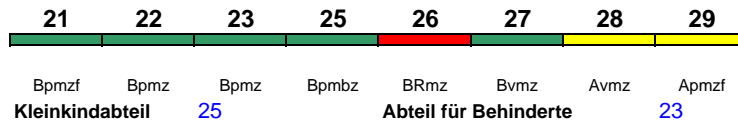

**ICE 805 Hamburg-Altona Leipzig Hbf**

230 km/h < Hamburg-Altona - Leipzig Hbf

**ICE 806 Berlin Südkreuz Hamburg-Altona**

230 km/h < Berlin Südkreuz - Hamburg-Altona

zeitweise abweichende Reihung (s.u.)

**ICE 806 Berlin Südkreuz Hamburg-Altona**

230 km/h < Berlin Südkreuz - Hamburg-Altona

Reihung gültig Mo-Fr 25.9.-6.10., nicht 3.10.; Probetrieb ICE 4 (BR 412). Einsatz von bisherigem Wagenmaterial (s.o.) jederzeit möglich

**ICE 808 Berlin Südkreuz Hamburg-Altona**

230 km/h < Berlin Südkreuz - Hamburg-Altona

**ICE 810 Frankfurt(M)Hbf Köln Hbf**

300 km/h < Frankfurt(M)Hbf - Köln Hbf

Reihung gültig Mo-Fr und So

**ICE 810 Frankfurt(M)Hbf Köln Hbf**

300 km/h < Frankfurt(M)Hbf - Köln Hbf