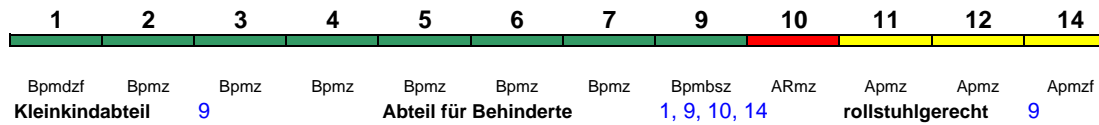

230 km/h < Hamburg-Altona - Berlin Südkreuz

Lounge ---

Reihung gültig So

ICE 803 Hamburg-Altona Berlin Südkreuz

230 km/h < Hamburg-Altona - Berlin Südkreuz

Lounge ---

Zug endet an Einzeltagen in Berlin Hbf (Fahrplan s. www.bahn.de)

ICE 804 München Hbf Berlin-Gesundbr.

250 km/h < München Hbf - Leipzig Hbf
Leipzig Hbf - Berlin-Gesundbrunnen >

Lounge ---

Kurzanleitung:

Die Abkürzungen unter den Wagennummern informieren über die eingesetzte Wagenbauart (Abteilwagen, Großraumwagen, klimatisierter Wagen usw.). Erläuterung der Abkürzungen: siehe fernbahn.de
Diese und alle folgenden Seiten sind Bestandteil der Internetseite www.fernbahn.de. Eine Darstellung auf anderen Seiten oder in anderen Medien ist nicht gestattet.

ICE 805 Hamburg-Altona Leipzig Hbf

230 km/h < Hamburg-Altona - Leipzig Hbf

ICE 806 Berlin Südkreuz Hamburg-Altona

230 km/h < Berlin Südkreuz - Hamburg-Altona

zeitweise abweichende Reihung (s.u.)

ICE 806 Berlin Südkreuz Hamburg-Altona

230 km/h < Berlin Südkreuz - Hamburg-Altona

Reihung gültig Mo-Fr 25.9.-6.10., nicht 3.10.; Probetrieb ICE 4 (BR 412). Einsatz von bisherigem Wagenmaterial (s.o.) jederzeit möglich

ICE 808 Berlin Südkreuz Hamburg-Altona