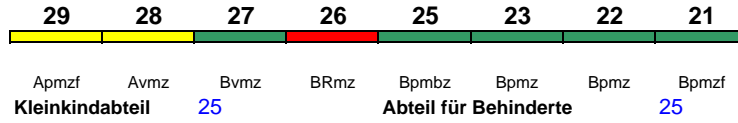

Reihung gültig So

**ICE 817 Köln Hbf Frankfurt(M)Hbf**  
 300 km/h < Köln Hbf - Frankfurt(M)Hbf

rollstuhlgerecht 25 Lounge 21

Reihung gültig Mo-Fr und So

**ICE 817 Köln Hbf Frankfurt(M)Hbf**  
 300 km/h < Köln Hbf - Frankfurt(M)Hbf