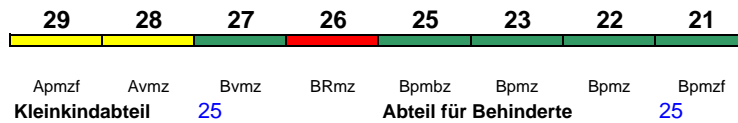

rollstuhlgerecht 25 Lounge 29

**ICE 820 München Hbf Düsseldorf Hbf**  
 300 km/h < München Hbf - Frankfurt(M)Hbf  
 Frankfurt(M)Hbf - Düsseldorf Hbf >

rollstuhlgerecht 25, 35 Lounge 29, ab Frankfurt 31

Reihung gültig Mo

**ICE 820 München Hbf Düsseldorf Hbf**  
 300 km/h < München Hbf - Frankfurt(M)Hbf  
 Frankfurt(M)Hbf - Düsseldorf Hbf >

rollstuhlgerecht 25 Lounge 29, ab Frankfurt 21

Reihung gültig Di-Sa

**ICE 821 Essen Hbf Würzburg Hbf**  
 300 km/h < Essen Hbf - Frankfurt(M)Hbf  
 Frankfurt(M)Hbf - Würzburg Hbf >