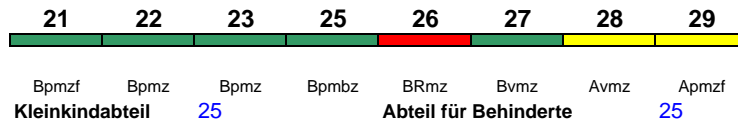

ICE 817 Köln Hbf Frankfurt(M)Hbf
300 km/h < Köln Hbf - Frankfurt(M)Hbf

rollstuhlgerecht 25 Lounge 21

Reihung gültig Mo-Fr und So

ICE 817 Köln Hbf Frankfurt(M)Hbf
300 km/h < Köln Hbf - Frankfurt(M)Hbf