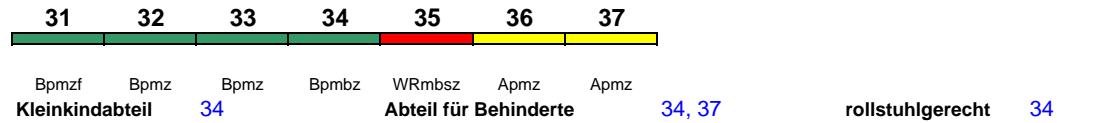

Reihung gültig Fr

Lounge ---

**ICE 832 Hannover Hbf Oldenburg(O)Hbf**

200 km/h < Hannover Hbf - Oldenburg(Oldb)Hbf

Zug kommt als ICE 842 aus Berlin

Lounge ---

**ICE 833 Hamburg-Altona Stuttgart Hbf**

280 km/h < Hamburg-Altona - Frankfurt(M)Hbf  
 Frankfurt(M)Hbf - Stuttgart Hbf >