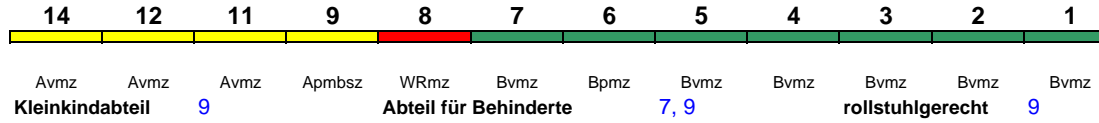

Lounge ---

ICE 883 Hamburg-Altona München Hbf

280 km/h < Hamburg-Altona - München Hbf

Lounge ---

ICE 885 Kiel Hbf München Hbf

280 km/h < Kiel Hbf - München Hbf

Lounge ---

ICE 886 München Hbf Hamburg-Altona