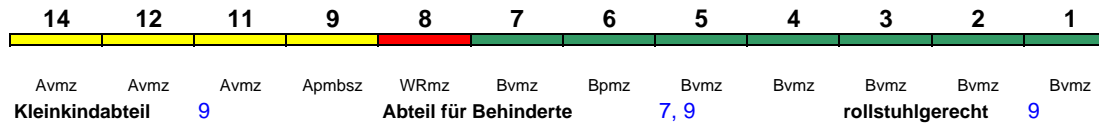

230 km/h < Berlin Südkreuz - Hamburg-Altona

Lounge ---

ICE 801 Kiel Hbf Berlin Südkreuz

230 km/h < Kiel Hbf - Hamburg-Altona
Hamburg-Altona - Berlin Südkreuz >

Lounge ---

Reihung gültig Mo-Sa

ICE 801 Hamburg-Altona Berlin Südkreuz

230 km/h < Hamburg-Altona - Berlin Südkreuz

Lounge ---

Reihung gültig So

ICE 803 Hamburg-Altona Berlin Südkreuz

230 km/h < Hamburg-Altona - Berlin Südkreuz

Lounge ---

Zug endet an Einzeltagen in Berlin Hbf (Fahrplan s. www.bahn.de)

ICE 804 München Hbf Berlin-Gesundbr.

250 km/h < München Hbf - Leipzig Hbf
Leipzig Hbf - Berlin-Gesundbrunnen >

Lounge ---

Kurzanleitung:

Die Abkürzungen unter den Wagennummern informieren über die eingesetzte Wagenbauart (Abteilwagen, Großraumwagen, klimatisierter Wagen usw.). Erläuterung der Abkürzungen: siehe fernbahn.de
Diese und alle folgenden Seiten sind Bestandteil der Internetseite www.fernbahn.de. Eine Darstellung auf anderen Seiten oder in anderen Medien ist nicht gestattet.