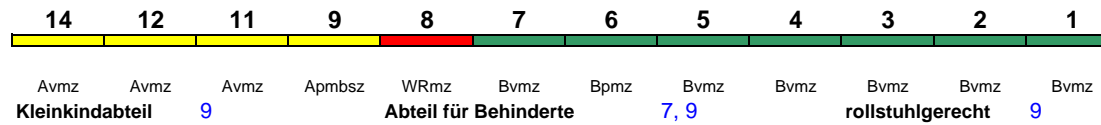

Reihung gültig Fr

Lounge ---

**ICE 832 Hannover Hbf Oldenburg(O)Hbf**

200 km/h < Hannover Hbf - Oldenburg(Oldb)Hbf

Zug kommt als ICE 842 aus Berlin

Lounge ---

**ICE 833 Hamburg-Altona Stuttgart Hbf**

280 km/h < Hamburg-Altona - Frankfurt(M)Hbf  
 Frankfurt(M)Hbf - Stuttgart Hbf >

zeitweise abweichende Reihung (s.u.)

Lounge ---

**ICE 833 Hamburg-Altona Stuttgart Hbf**

280 km/h < Hamburg-Altona - Frankfurt(M)Hbf  
 Frankfurt(M)Hbf - Stuttgart Hbf >

Reihung gültig 6., 13.8.

Lounge 29, ab Frankfurt 21