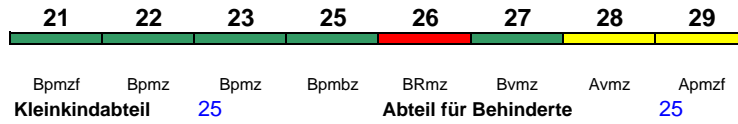

Reihung gültig Sa

ICE 818 Frankfurt(M)Hbf Köln Hbf
300 km/h < Frankfurt(M)Hbf - Köln Hbf