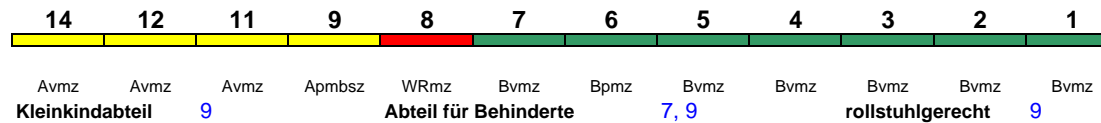

Lounge ---

Reihung gültig Mo-Do, Sa und So

ICE 831 Hamburg-Altona München Hbf

280 km/h < Hamburg-Altona - Frankfurt(M)Hbf
 Frankfurt(M)Hbf - Stuttgart Hbf >
 Stuttgart Hbf - München Hbf

Reihung gültig Fr

Lounge ---