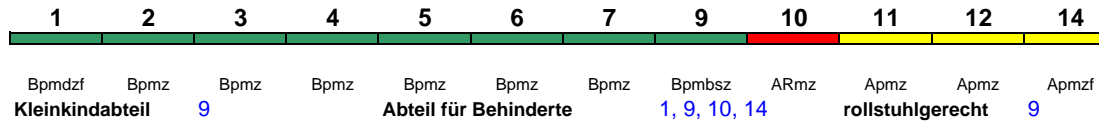

**ICE 805 Hamburg-Altona Leipzig Hbf**

230 km/h < Hamburg-Altona - Leipzig Hbf

**ICE 806 Berlin Südkreuz Hamburg-Altona**

230 km/h < Berlin Südkreuz - Hamburg-Altona

zeitweise abweichende Reihung (s.u.)

**ICE 806 Berlin Südkreuz Hamburg-Altona**

230 km/h < Berlin Südkreuz - Hamburg-Altona

Reihung gültig Mo-Fr 25.9.-6.10., nicht 3.10.; Probetrieb ICE 4 (BR 412). Einsatz von bisherigem Wagenmaterial (s.o.) jederzeit möglich

**ICE 808 Berlin Südkreuz Hamburg-Altona**