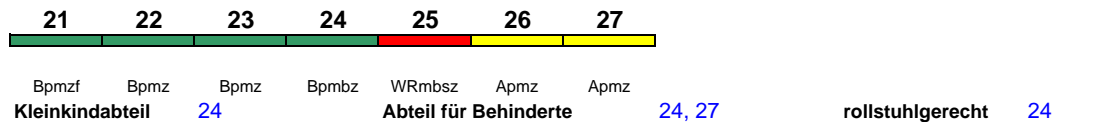

230 km/h < Berlin Südkreuz - Hamburg-Altona

Lounge ---

ICE 801 Kiel Hbf Berlin Südkreuz

230 km/h < Kiel Hbf - Hamburg-Altona
Hamburg-Altona - Berlin Südkreuz >

Lounge ---

Reihung gültig Mo-Sa

ICE 801 Hamburg-Altona Berlin Südkreuz

230 km/h < Hamburg-Altona - Berlin Südkreuz

Lounge ---

Reihung gültig So

ICE 803 Hamburg-Altona Berlin Südkreuz

230 km/h < Hamburg-Altona - Berlin Südkreuz

Lounge ---

Zug endet an Einzeltagen in Berlin Hbf (Fahrplan s. www.bahn.de)

ICE 804 München Hbf Berlin-Gesundbr.

250 km/h < München Hbf - Leipzig Hbf
Leipzig Hbf - Berlin-Gesundbrunnen >

Lounge ---

Kurzanleitung:

Die Abkürzungen unter den Wagennummern informieren über die eingesetzte Wagenbauart (Abteilwagen, Großraumwagen, klimatisierter Wagen usw.). Erläuterung der Abkürzungen: siehe fernbahn.de
Diese und alle folgenden Seiten sind Bestandteil der Internetseite www.fernbahn.de. Eine Darstellung auf anderen Seiten oder in anderen Medien ist nicht gestattet.