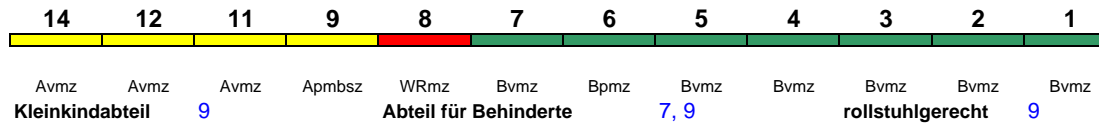

ICE 883 Hamburg-Altona München Hbf

280 km/h < Hamburg-Altona - München Hbf

Lounge ---