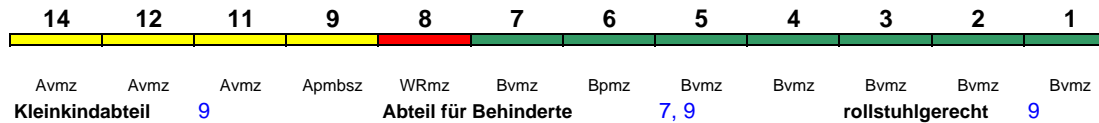

## ICE 801 Hamburg-Altona Berlin Südkreuz

230 km/h < Hamburg-Altona - Berlin Südkreuz

14	12	11	9	8	7	6	5	4	3	2	1
Avmz	Avmz	Avmz	Apmbz	WRmz	Bvmz	Bpmz	Bvmz	Bvmz	Bvmz	Bvmz	Bvmz
<b>Kleinkindabteil</b>	9			<b>Abteil für Behinderte</b>			7, 9		<b>rollstuhlgerecht</b>		9

Reihung gültig Mo-Fr

Lounge 29, ab Frankfurt 21

**ICE 827 Köln Hbf Frankfurt(M)Hbf**

300 km/h < Köln Hbf - Frankfurt(M)Hbf

Reihung gültig Sa und So

Lounge 29

**ICE 830 Stuttgart Hbf Hamburg-Altona**

280 km/h < Stuttgart Hbf - Frankfurt(M)Hbf  
Frankfurt(M)Hbf - Hamburg-Altona >