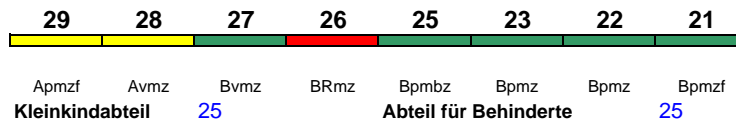

Reihung gültig Mo-Fr

Lounge 29, ab Frankfurt 21

**ICE 827 Köln Hbf Frankfurt(M)Hbf**

300 km/h < Köln Hbf - Frankfurt(M)Hbf

Reihung gültig Sa und So

Lounge 29

**ICE 830 Stuttgart Hbf Hamburg-Altona**

280 km/h < Stuttgart Hbf - Frankfurt(M)Hbf  
Frankfurt(M)Hbf - Hamburg-Altona >

zeitweise abweichende Reihung (s.u.)

Lounge ---

**ICE 830 Stuttgart Hbf Hamburg-Altona**

280 km/h < Stuttgart Hbf - Frankfurt(M)Hbf  
Frankfurt(M)Hbf - Hamburg-Altona >

Reihung gültig 6., 13.8.

Lounge 29, ab Frankfurt 21