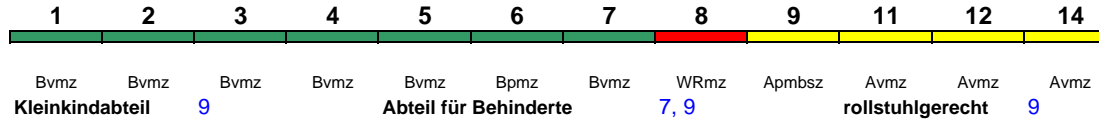

**ICE 805 Hamburg-Altona Leipzig Hbf**

230 km/h < Hamburg-Altona - Leipzig Hbf

**ICE 806 Berlin Südkreuz Hamburg-Altona**

230 km/h < Berlin Südkreuz - Hamburg-Altona

zeitweise abweichende Reihung (s.u.)

**ICE 806 Berlin Südkreuz Hamburg-Altona**