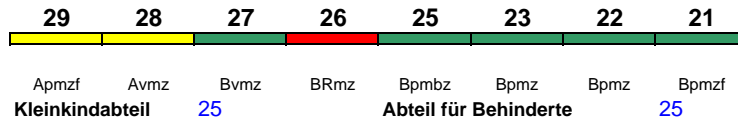

Reihung gültig Mo-Fr und So

ICE 817 Köln Hbf Frankfurt(M)Hbf
300 km/h < Köln Hbf - Frankfurt(M)Hbf