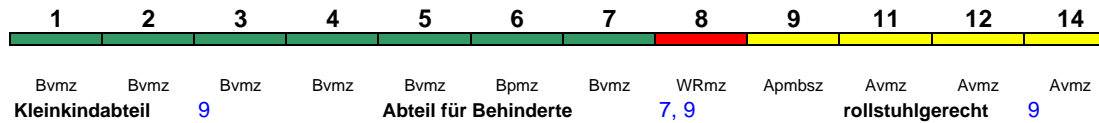

ICE 894 Basel Bad Bf Hamburg-Altona

280 km/h < Basel Bad Bf - Hamburg-Altona

Lounge ---

Zug beginnt Mo-Fr in Karlsruhe Hbf