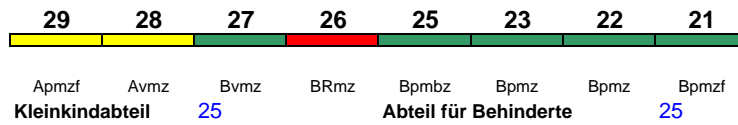

ICE 818 Frankfurt(M)Hbf Köln Hbf
 300 km/h < Frankfurt(M)Hbf - Köln Hbf

ICE 819 Köln Hbf Frankfurt(M)Hbf
 300 km/h < Köln Hbf - Frankfurt(M)Hbf

ICE 820 München Hbf Düsseldorf Hbf
 300 km/h < München Hbf - Frankfurt(M)Hbf
 Frankfurt(M)Hbf - Düsseldorf Hbf >

Reihung gültig Mo

ICE 820 München Hbf Düsseldorf Hbf
 300 km/h < München Hbf - Frankfurt(M)Hbf
 Frankfurt(M)Hbf - Düsseldorf Hbf >

Reihung gültig Di-Sa

ICE 821 Essen Hbf Würzburg Hbf
 300 km/h < Essen Hbf - Frankfurt(M)Hbf
 Frankfurt(M)Hbf - Würzburg Hbf >