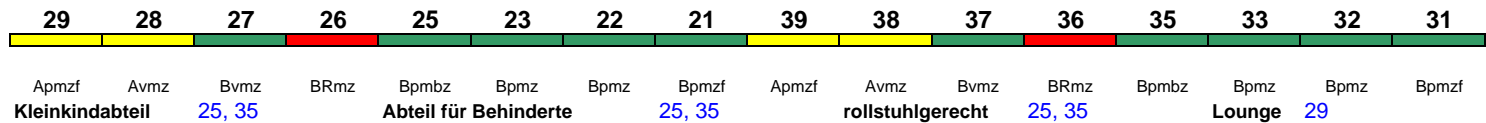

ICE 811 Köln Hbf Frankfurt(M)Hbf

300 km/h < Köln Hbf - Frankfurt(M)Hbf