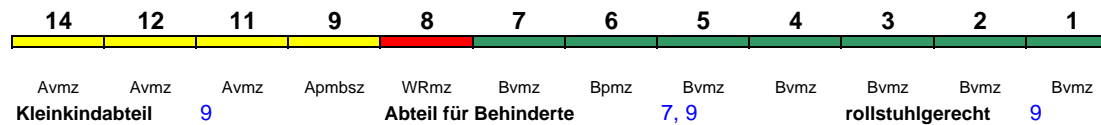

Lounge ---

ICE 834 Stuttgart Hbf Hamburg-Altona

280 km/h < Stuttgart Hbf - Frankfurt(M)Hbf
Frankfurt(M)Hbf - Hamburg-Altona >

Reihung gültig Mo-Fr 1.-11.8.