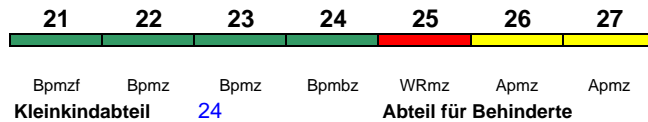

ICE 898 Berlin Südkreuz Hamburg-Altona

230 km/h < Berlin Südkreuz - Hamburg-Altona

Lounge ---

Reihung gültig Mo-Do und Sa