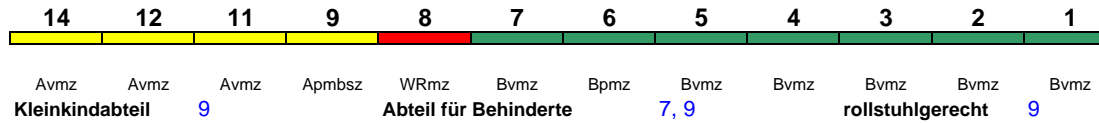

230 km/h < Berlin Südkreuz - Hamburg-Altona

Lounge ---

ICE 801 Kiel Hbf Berlin Südkreuz

230 km/h < Kiel Hbf - Hamburg-Altona
Hamburg-Altona - Berlin Südkreuz >

Lounge ---

Reihung gültig Mo-Sa

ICE 801 Hamburg-Altona Berlin Südkreuz

230 km/h < Hamburg-Altona - Berlin Südkreuz

Lounge ---

Reihung gültig So

ICE 803 Hamburg-Altona Berlin Südkreuz

230 km/h < Hamburg-Altona - Berlin Südkreuz

Lounge ---

Zug endet an Einzeltagen in Berlin Hbf (Fahrplan s. www.bahn.de)

ICE 804 München Hbf Berlin-Gesundbr.

250 km/h < München Hbf - Leipzig Hbf
Leipzig Hbf - Berlin-Gesundbrunnen >

Lounge ---

Kurzanleitung:

Die Abkürzungen unter den Wagennummern informieren über die eingesetzte Wagenbauart (Abteilwagen, Großraumwagen, klimatisierter Wagen usw.). Erläuterung der Abkürzungen: siehe fernbahn.de
Diese und alle folgenden Seiten sind Bestandteil der Internetseite www.fernbahn.de. Eine Darstellung auf anderen Seiten oder in anderen Medien ist nicht gestattet.