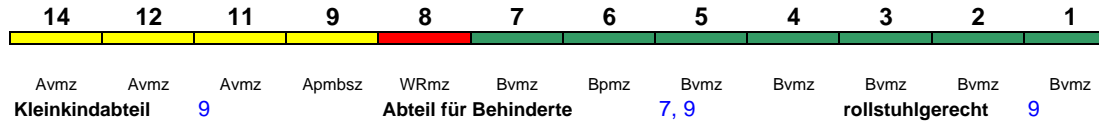

rollstuhlgerecht 25 Lounge 21

Reihung gültig Fr

**ICE 825 Hamburg-Altona Leipzig Hbf**

230 km/h < Hamburg-Altona - Leipzig-Leutzsch  
Leipzig-Leutzsch - Leipzig Hbf >

Leipzig-Leutzsch ist baustellenbedingter, nicht öffentlicher Halt zum Richtungswechsel