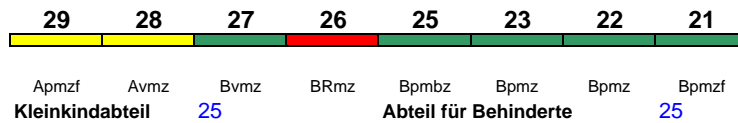

rollstuhlgerecht 25 Lounge 29

**ICE 820 München Hbf Düsseldorf Hbf**  
 300 km/h < München Hbf - Frankfurt(M)Hbf  
 Frankfurt(M)Hbf - Düsseldorf Hbf >

rollstuhlgerecht 25, 35 Lounge 29, ab Frankfurt 31

Reihung gültig Mo

**ICE 820 München Hbf Düsseldorf Hbf**  
 300 km/h < München Hbf - Frankfurt(M)Hbf  
 Frankfurt(M)Hbf - Düsseldorf Hbf >

rollstuhlgerecht 25 Lounge 29, ab Frankfurt 21

Reihung gültig Di-Sa

**ICE 821 Essen Hbf Würzburg Hbf**  
 300 km/h < Essen Hbf - Frankfurt(M)Hbf  
 Frankfurt(M)Hbf - Würzburg Hbf >