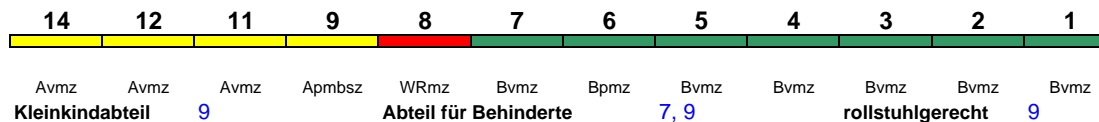

ICE 831 Hamburg-Altona Stuttgart Hbf

280 km/h < Hamburg-Altona - Frankfurt(M)Hbf
Frankfurt(M)Hbf - Stuttgart Hbf >

Reihung gültig Mo-Do, Sa und So

Lounge ---