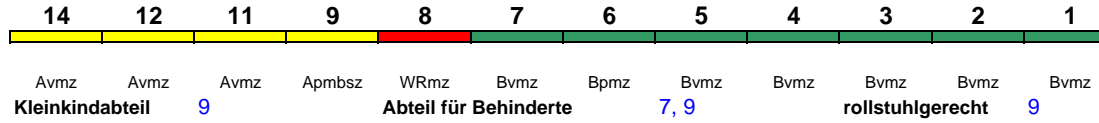

ICE 885 Kiel Hbf München Hbf

280 km/h < Kiel Hbf - München Hbf

Lounge ---