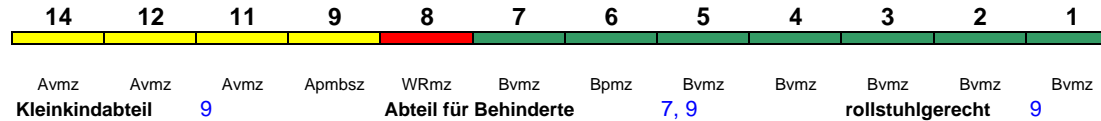

rollstuhlgerecht 25 Lounge 29, ab Frankfurt 21

Reihung gültig Mo-Do

ICE 824 Frankfurt(M)Hbf Essen Hbf

300 km/h < Frankfurt(M)Hbf - Essen Hbf

Bpmzf Bpmz Bpmz Bpmbz BRmz Bvmz Avmz Apmzf
Kleinkindabteil 25 Abteil für Behinderte 25

rollstuhlgerecht 25 Lounge 21

Reihung gültig Fr

ICE 825 Hamburg-Altona Leipzig Hbf

230 km/h < Hamburg-Altona - Leipzig-Leutzsch
Leipzig-Leutzsch - Leipzig Hbf >

Lounge ---

Leipzig-Leutzsch ist baustellenbedingter, nicht öffentlicher Halt zum Richtungswechsel