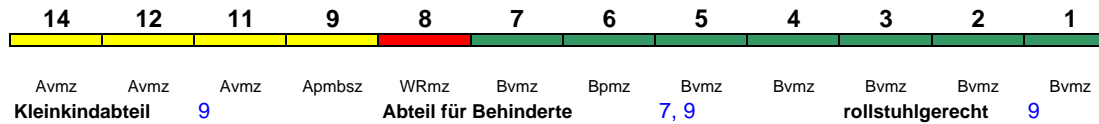

ICE 805 Hamburg-Altona Leipzig Hbf

230 km/h < Hamburg-Altona - Leipzig Hbf