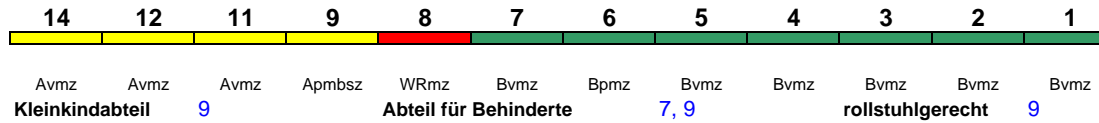

ICE 887 Kiel Hbf Wiesbaden Hbf

280 km/h < Kiel Hbf - Frankfurt(M)Hbf
Frankfurt(M)Hbf - Wiesbaden Hbf >

Lounge ---