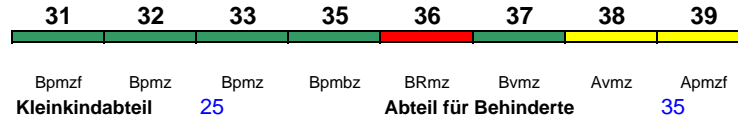

ICE 826 Ffm Flughafen Köln Hbf

300 km/h < Frankfurt(M)Flughafen Fernbf - Köln Hbf

rollstuhlgerecht

35

Lounge 31

Zug kommt als ICE 626 aus München Hbf