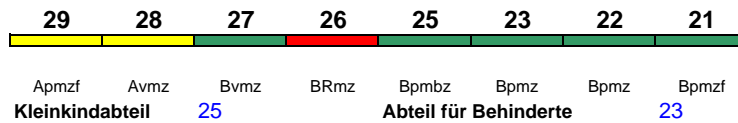

230 km/h < Berlin Südkreuz - Hamburg-Altona

Reihung gültig Mo-Fr 25.9.-6.10., nicht 3.10.; Probetrieb ICE 4 (BR 412). Einsatz von bisherigem Wagenmaterial (s.o.) jederzeit möglich

**ICE 808 Berlin Südkreuz Hamburg-Altona**

230 km/h < Berlin Südkreuz - Hamburg-Altona

**ICE 810 Frankfurt(M)Hbf Köln Hbf**

300 km/h < Frankfurt(M)Hbf - Köln Hbf

Reihung gültig Mo-Fr und So

**ICE 810 Frankfurt(M)Hbf Köln Hbf**

300 km/h < Frankfurt(M)Hbf - Köln Hbf