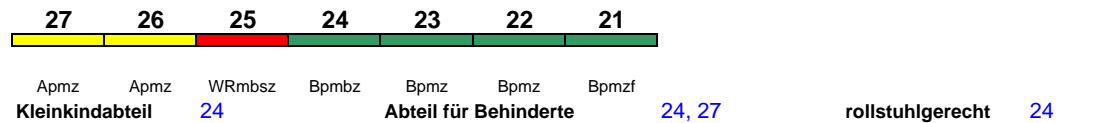

Reihung gültig Mo-Fr; Zug endet zeitweise in Berlin Ostbf (Fahrplan s. [www.bahn.de](http://www.bahn.de)) und führt zeitweise Montags ab Hannover Hbf eine weitere ICE-Einheit (7 Wagen, verschlossen)

Lounge ---