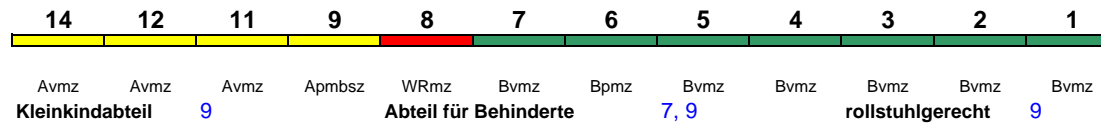

Lounge ---

Reihung gültig Mo-Do, Sa und So

ICE 831 Hamburg-Altona München Hbf

280 km/h < Hamburg-Altona - Frankfurt(M)Hbf
 Frankfurt(M)Hbf - Stuttgart Hbf >
 Stuttgart Hbf - München Hbf

Reihung gültig Fr

Lounge ---

ICE 832 Hannover Hbf Oldenburg(O)Hbf

200 km/h < Hannover Hbf - Oldenburg(Oldb)Hbf

Zug kommt als ICE 842 aus Berlin

Lounge ---

ICE 833 Hamburg-Altona Stuttgart Hbf

280 km/h < Hamburg-Altona - Frankfurt(M)Hbf
 Frankfurt(M)Hbf - Stuttgart Hbf >

zeitweise abweichende Reihung (s.u.)

Lounge ---

ICE 833 Hamburg-Altona Stuttgart Hbf

280 km/h < Hamburg-Altona - Frankfurt(M)Hbf
 Frankfurt(M)Hbf - Stuttgart Hbf >

Reihung gültig 6., 13.8.

Lounge 29, ab Frankfurt 21