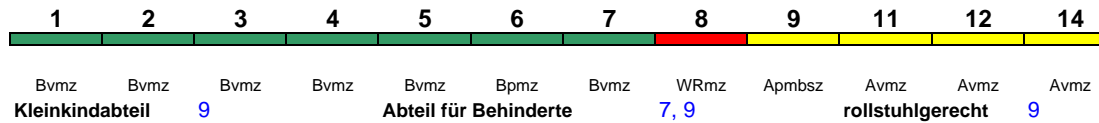

ICE 894 Basel Bad Bf Hamburg-Altona

280 km/h < Basel Bad Bf - Hamburg-Altona

Lounge ---

Zug beginnt Mo-Fr in Karlsruhe Hbf