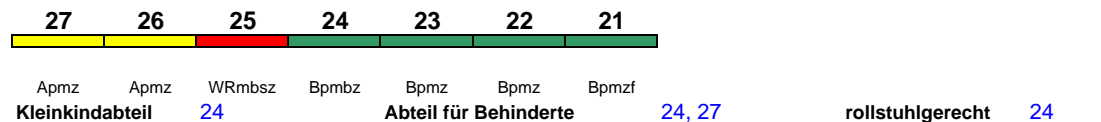

ICE 841 Oldenburg(O)Hbf Berlin Hbf

250 km/h < Oldenburg(Oldb)Hbf - Berlin Hbf

Reihung gültig Mo-Fr; Zug endet zeitweise in Berlin Ostbf (Fahrplan s. www.bahn.de) und führt zeitweise Montags ab Hannover Hbf eine weitere ICE-Einheit (7 Wagen, verschlossen)