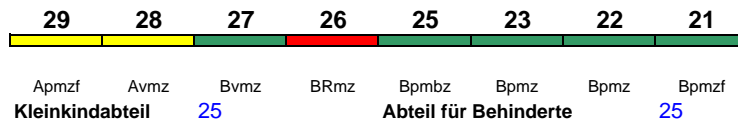

ICE 818 Frankfurt(M)Hbf Köln Hbf
 300 km/h < Frankfurt(M)Hbf - Köln Hbf

ICE 819 Köln Hbf Frankfurt(M)Hbf
 300 km/h < Köln Hbf - Frankfurt(M)Hbf

ICE 820 München Hbf Düsseldorf Hbf
 300 km/h < München Hbf - Frankfurt(M)Hbf
 Frankfurt(M)Hbf - Düsseldorf Hbf >

Reihung gültig Mo

ICE 820 München Hbf Düsseldorf Hbf
 300 km/h < München Hbf - Frankfurt(M)Hbf
 Frankfurt(M)Hbf - Düsseldorf Hbf >

Reihung gültig Di-Sa

ICE 821 Essen Hbf Würzburg Hbf
 300 km/h < Essen Hbf - Frankfurt(M)Hbf
 Frankfurt(M)Hbf - Würzburg Hbf >