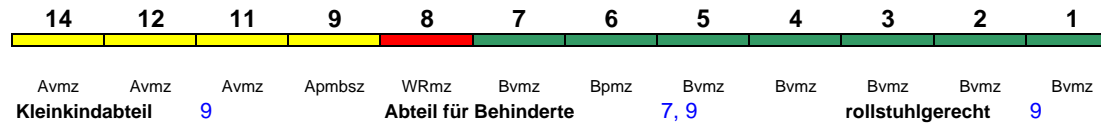

Lounge ---

Reihung gültig Mo-Do, Sa und So

ICE 831 Hamburg-Altona München Hbf

280 km/h < Hamburg-Altona - Frankfurt(M)Hbf
 Frankfurt(M)Hbf - Stuttgart Hbf >
 Stuttgart Hbf - München Hbf

Reihung gültig Fr

Lounge ---