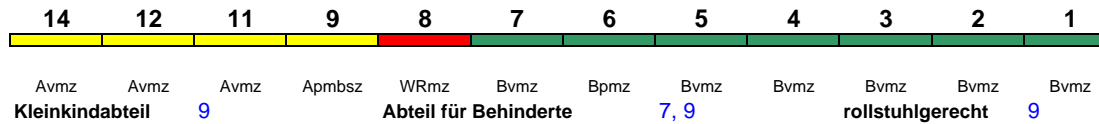

ICE 883 Hamburg-Altona München Hbf

280 km/h < Hamburg-Altona - München Hbf

Lounge ---