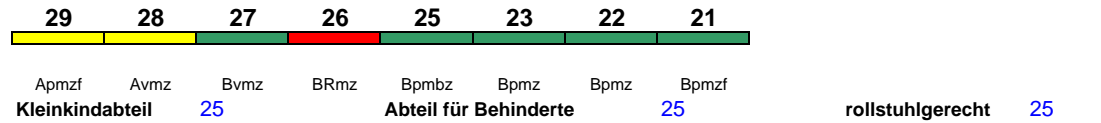

zeitweise abweichende Reihung (s.u.)

Lounge ---

**ICE 833 Hamburg-Altona Stuttgart Hbf**

280 km/h < Hamburg-Altona - Frankfurt(M)Hbf  
 Frankfurt(M)Hbf - Stuttgart Hbf >

Reihung gültig 6., 13.8.

Lounge 29, ab Frankfurt 21