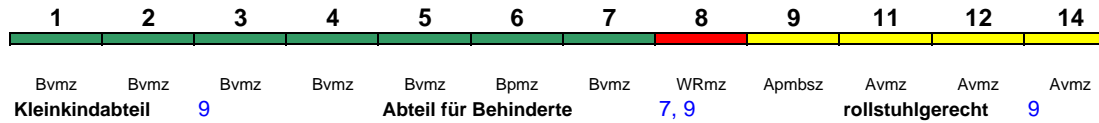

230 km/h < Hamburg-Altona - Berlin Südkreuz

Lounge ---

Reihung gültig So

ICE 803 Hamburg-Altona Berlin Südkreuz

230 km/h < Hamburg-Altona - Berlin Südkreuz

Lounge ---

Zug endet an Einzeltagen in Berlin Hbf (Fahrplan s. www.bahn.de)

ICE 804 München Hbf Berlin-Gesundbr.

250 km/h < München Hbf - Leipzig Hbf
Leipzig Hbf - Berlin-Gesundbrunnen >

Lounge ---

Kurzanleitung:

Die Abkürzungen unter den Wagennummern informieren über die eingesetzte Wagenbauart (Abteilwagen, Großraumwagen, klimatisierter Wagen usw.). Erläuterung der Abkürzungen: siehe fernbahn.de
Diese und alle folgenden Seiten sind Bestandteil der Internetseite www.fernbahn.de. Eine Darstellung auf anderen Seiten oder in anderen Medien ist nicht gestattet.

ICE 805 Hamburg-Altona Leipzig Hbf

230 km/h < Hamburg-Altona - Leipzig Hbf

ICE 806 Berlin Südkreuz Hamburg-Altona

230 km/h < Berlin Südkreuz - Hamburg-Altona

zeitweise abweichende Reihung (s.u.)

ICE 806 Berlin Südkreuz Hamburg-Altona

230 km/h < Berlin Südkreuz - Hamburg-Altona

Reihung gültig Mo-Fr 25.9.-6.10., nicht 3.10.; Probetrieb ICE 4 (BR 412). Einsatz von bisherigem Wagenmaterial (s.o.) jederzeit möglich

ICE 808 Berlin Südkreuz Hamburg-Altona