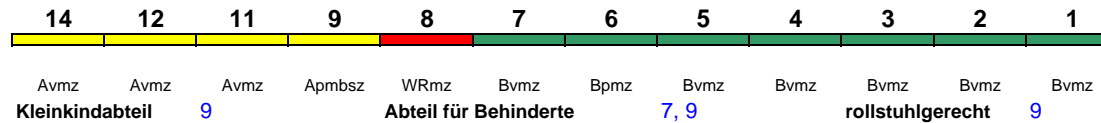

Lounge 29

Reihung gültig Sa und So

ICE 830 Stuttgart Hbf Hamburg-Altona

280 km/h < Stuttgart Hbf - Frankfurt(M)Hbf
Frankfurt(M)Hbf - Hamburg-Altona >

Lounge ---

zeitweise abweichende Reihung (s.u.)

ICE 830 Stuttgart Hbf Hamburg-Altona