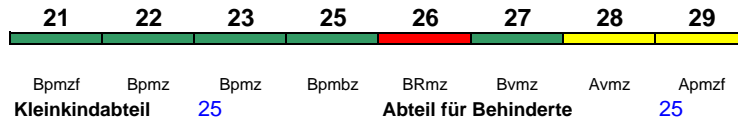

rollstuhlgerecht 25 Lounge 21

ICE 819 Köln Hbf Frankfurt(M)Hbf
300 km/h < Köln Hbf - Frankfurt(M)Hbf