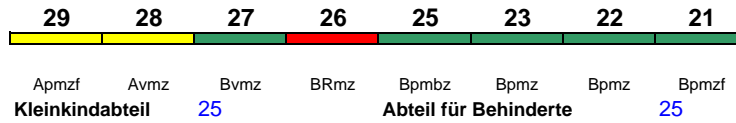

rollstuhlgerecht 25 Lounge 21

Reihung gültig Fr

**ICE 825 Hamburg-Altona Leipzig Hbf**

230 km/h < Hamburg-Altona - Leipzig-Leutzsch  
Leipzig-Leutzsch - Leipzig Hbf >

Leipzig-Leutzsch ist baustellenbedingter, nicht öffentlicher Halt zum Richtungswechsel

Lounge ---

**ICE 826 Ffm Flughafen Köln Hbf**

300 km/h < Frankfurt(M)Flughafen Fernbf - Köln Hbf

Zug kommt als ICE 626 aus München Hbf

Lounge 31

**ICE 827 Köln Hbf München Hbf**

300 km/h < Köln Hbf - Frankfurt(M)Hbf  
Frankfurt(M)Hbf - München Hbf >