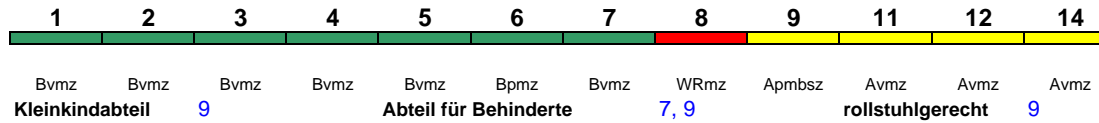

ICE 808 Berlin Südkreuz Hamburg-Altona

230 km/h < Berlin Südkreuz - Hamburg-Altona