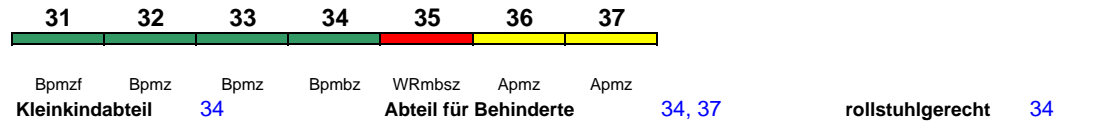

ICE 832 Hannover Hbf Oldenburg(O)Hbf

200 km/h < Hannover Hbf - Oldenburg(Oldb)Hbf

Zug kommt als ICE 842 aus Berlin

Lounge ---

ICE 833 Hamburg-Altona Stuttgart Hbf

280 km/h < Hamburg-Altona - Frankfurt(M)Hbf
Frankfurt(M)Hbf - Stuttgart Hbf >

zeitweise abweichende Reihung (s.u.)