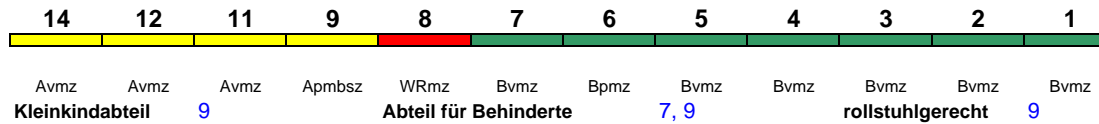

230 km/h < Hamburg-Altona - Berlin Südkreuz

Lounge ---

Reihung gültig So

ICE 803 Hamburg-Altona Berlin Südkreuz

230 km/h < Hamburg-Altona - Berlin Südkreuz

Lounge ---

Zug endet an Einzeltagen in Berlin Hbf (Fahrplan s. www.bahn.de)

ICE 804 München Hbf Berlin-Gesundbr.

250 km/h < München Hbf - Leipzig Hbf
Leipzig Hbf - Berlin-Gesundbrunnen >

Lounge ---

Kurzanleitung:

Die Abkürzungen unter den Wagennummern informieren über die eingesetzte Wagenbauart (Abteilwagen, Großraumwagen, klimatisierter Wagen usw.). Erläuterung der Abkürzungen: siehe fernbahn.de
Diese und alle folgenden Seiten sind Bestandteil der Internetseite www.fernbahn.de. Eine Darstellung auf anderen Seiten oder in anderen Medien ist nicht gestattet.

ICE 805 Hamburg-Altona Leipzig Hbf

230 km/h < Hamburg-Altona - Leipzig Hbf

ICE 806 Berlin Südkreuz Hamburg-Altona

230 km/h < Berlin Südkreuz - Hamburg-Altona

zeitweise abweichende Reihung (s.u.)

ICE 806 Berlin Südkreuz Hamburg-Altona

230 km/h < Berlin Südkreuz - Hamburg-Altona

Reihung gültig Mo-Fr 25.9.-6.10., nicht 3.10.; Probetrieb ICE 4 (BR 412). Einsatz von bisherigem Wagenmaterial (s.o.) jederzeit möglich

ICE 808 Berlin Südkreuz Hamburg-Altona