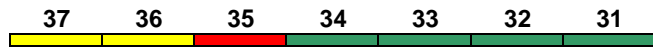

ICE 947 Köln Hbf Berlin-Gesundbr.

250 km/h < Köln Hbf - Berlin Hbf
Berlin Hbf - Berlin-Gesundbrunnen >

Apmz Apmz WRmbsz Bpmbz Bpmz Bpmz Bpmzf
Kleinkindabteil 34 Abteil für Behinderte 34, 37

rollstuhlgerecht 34 Lounge ---

Reihung gültig Mo-Sa 17.7.-29.8.; auch Wagennummerierung 21-27 möglich