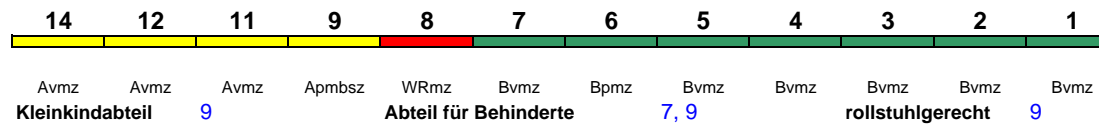

230 km/h < Berlin Südkreuz - Hamburg-Altona

Lounge ---

zeitweise abweichende Reihung (s.u.)

ICE 900 Berlin Südkreuz Hamburg-Altona

230 km/h < Berlin Südkreuz - Hamburg-Altona

Fahrrad im Probetrieb: --

Reihung gültig 25.9.-8.10.; Probetrieb ICE 4 (BR 412). Einsatz von bisherigem Wagenmaterial (s.o.) jederzeit möglich

ICE 901 Hamburg-Altona Berlin Südkreuz

230 km/h < Hamburg-Altona - Berlin Südkreuz

Lounge ---

zeitweise abweichende Reihung (s.u.)

ICE 901 Hamburg-Altona Berlin Südkreuz

230 km/h < Hamburg-Altona - Berlin Südkreuz

Fahrrad im Probetrieb: --

Reihung gültig 25.9.-8.10.; Probetrieb ICE 4 (BR 412). Einsatz von bisherigem Wagenmaterial (s.o.) jederzeit möglich

ICE 903 Hamburg-Altona Leipzig Hbf

230 km/h < Hamburg-Altona - Leipzig Hbf