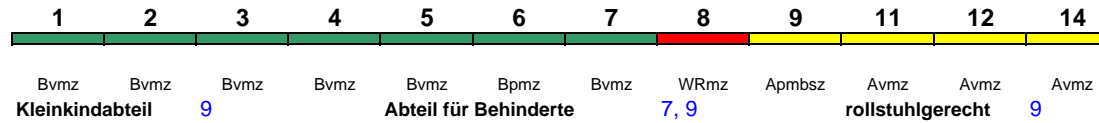

Wagenreihungen der Deutschen Bahn

erstellt: Marcus Grahnert www.fernbahn.de

Jahresfahrplan 2017

Zugnummern 900 - 999

Zug **Startbahnhof** **Zielbahnhof**
 Vmax ← Fahrtrichtung →

ICE 900 Berlin Südkreuz Hamburg-Altona

230 km/h < Berlin Südkreuz - Hamburg-Altona

Lounge ---

zeitweise abweichende Reihung (s.u.)

ICE 900 Berlin Südkreuz Hamburg-Altona

230 km/h < Berlin Südkreuz - Hamburg-Altona

Fahrrad im Probetrieb: --

Reihung gültig 25.9.-8.10.; Probetrieb ICE 4 (BR 412). Einsatz von bisherigem Wagenmaterial (s.o.) jederzeit möglich

ICE 901 Hamburg-Altona Berlin Südkreuz

230 km/h < Hamburg-Altona - Berlin Südkreuz

Lounge ---

zeitweise abweichende Reihung (s.u.)

ICE 901 Hamburg-Altona Berlin Südkreuz

230 km/h < Hamburg-Altona - Berlin Südkreuz