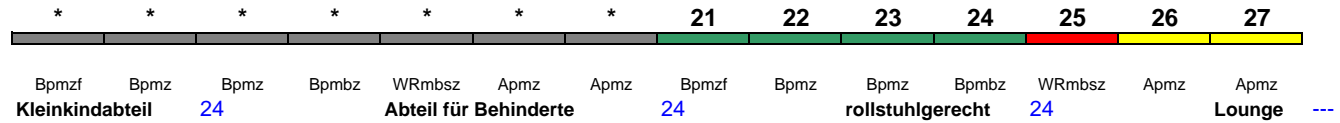

ICE 920 München Hbf Nürnberg Hbf

250 km/h < München Hbf - Nürnberg Hbf

Reihung gültig Mo-Do und So

ICE 920 München Hbf Nürnberg Hbf

250 km/h < München Hbf - Nürnberg Hbf

Reihung gültig Fr

ICE 920 München Hbf Nürnberg Hbf