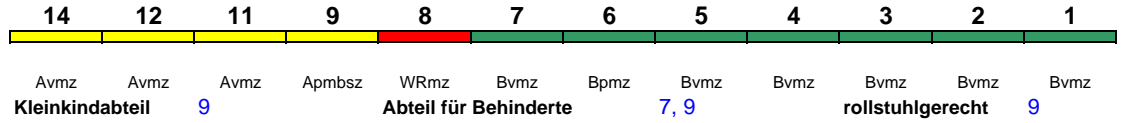

ICE 932 Stuttgart Hbf Hamburg-Altona

280 km/h < Stuttgart Hbf - Frankfurt(M)Hbf
Frankfurt(M)Hbf - Hamburg-Altona >