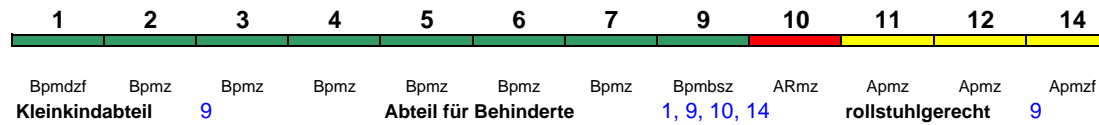

230 km/h < Berlin Südkreuz - Hamburg-Altona

Lounge ---

zeitweise abweichende Reihung (s.u.)

ICE 900 Berlin Südkreuz Hamburg-Altona

230 km/h < Berlin Südkreuz - Hamburg-Altona

Fahrrad im Probetrieb: --

Reihung gültig 25.9.-8.10.; Probetrieb ICE 4 (BR 412). Einsatz von bisherigem Wagenmaterial (s.o.) jederzeit möglich

ICE 901 Hamburg-Altona Berlin Südkreuz

230 km/h < Hamburg-Altona - Berlin Südkreuz

Lounge ---

zeitweise abweichende Reihung (s.u.)

ICE 901 Hamburg-Altona Berlin Südkreuz

230 km/h < Hamburg-Altona - Berlin Südkreuz