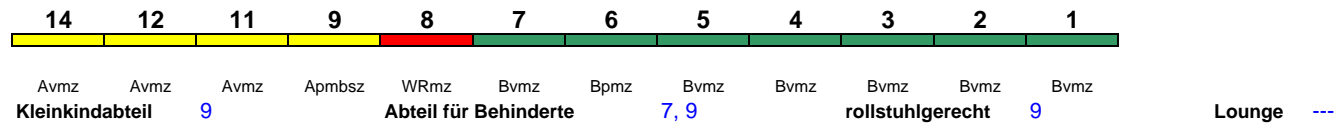

ICE 930 Stuttgart Hbf Hamburg-Altona

280 km/h < Stuttgart Hbf - Frankfurt(M)Hbf
Frankfurt(M)Hbf - Hamburg-Altona >