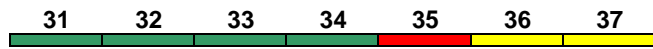

ICE 954 Hamm(Westf) Köln Hbf

160 km/h < Hamm(Westf) - Köln Hbf

Bpmzf Bpmz Bpmz Bpmbz WRmbsz Apmz Apmz
Kleinkindabteil 34 Abteil für Behinderte 34, 37

rollstuhlgerecht 34 Lounge ---

Zug kommt als ICE 944 aus Berlin