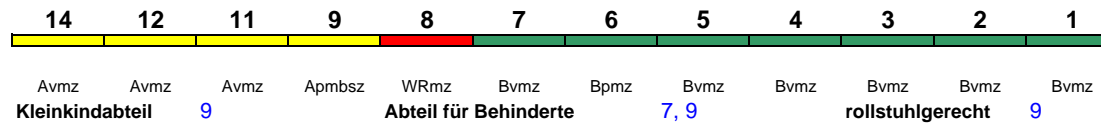

230 km/h < Berlin Südkreuz - Hamburg-Altona

Lounge ---

zeitweise abweichende Reihung (s.u.)

ICE 900 Berlin Südkreuz Hamburg-Altona

230 km/h < Berlin Südkreuz - Hamburg-Altona

Fahrrad im Probetrieb: --

Reihung gültig 25.9.-8.10.; Probetrieb ICE 4 (BR 412). Einsatz von bisherigem Wagenmaterial (s.o.) jederzeit möglich

ICE 901 Hamburg-Altona Berlin Südkreuz

230 km/h < Hamburg-Altona - Berlin Südkreuz

Lounge ---

zeitweise abweichende Reihung (s.u.)

ICE 901 Hamburg-Altona Berlin Südkreuz

230 km/h < Hamburg-Altona - Berlin Südkreuz

Fahrrad im Probetrieb: --

Reihung gültig 25.9.-8.10.; Probetrieb ICE 4 (BR 412). Einsatz von bisherigem Wagenmaterial (s.o.) jederzeit möglich

ICE 903 Hamburg-Altona Leipzig Hbf

230 km/h < Hamburg-Altona - Leipzig Hbf