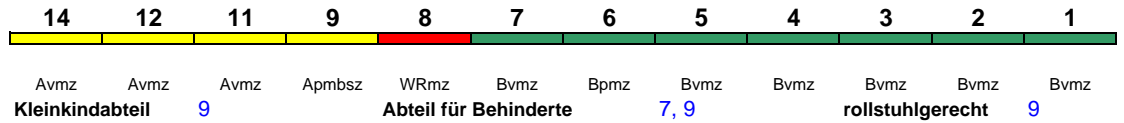

ICE 933 Hamburg-Altona Stuttgart Hbf

280 km/h < Hamburg-Altona - Frankfurt(M)Hbf
Frankfurt(M)Hbf - Stuttgart Hbf >