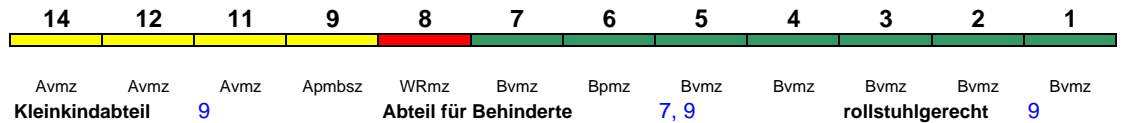

ICE 931 Hamburg-Altona Stuttgart Hbf

280 km/h < Hamburg-Altona - Frankfurt(M)Hbf
Frankfurt(M)Hbf - Stuttgart Hbf >