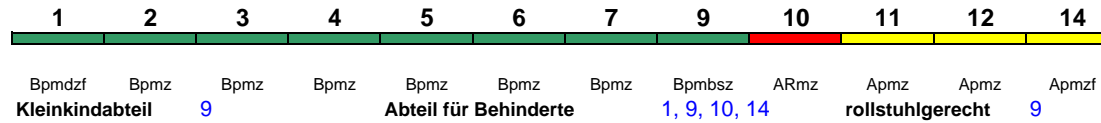

230 km/h < Berlin Südkreuz - Hamburg-Altona

Lounge ---

zeitweise abweichende Reihung (s.u.)

ICE 900 Berlin Südkreuz Hamburg-Altona

230 km/h < Berlin Südkreuz - Hamburg-Altona

Fahrrad im Probetrieb: --

Reihung gültig 25.9.-8.10.; Probetrieb ICE 4 (BR 412). Einsatz von bisherigem Wagenmaterial (s.o.) jederzeit möglich

ICE 901 Hamburg-Altona Berlin Südkreuz

230 km/h < Hamburg-Altona - Berlin Südkreuz

Lounge ---

zeitweise abweichende Reihung (s.u.)

ICE 901 Hamburg-Altona Berlin Südkreuz

230 km/h < Hamburg-Altona - Berlin Südkreuz