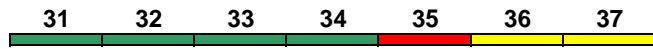

ICE 952 Hamm(Westf) Köln Hbf

160 km/h < Hamm(Westf) - Köln Hbf

Bpmzf Bpmz Bpmz Bpmbz WRmbsz Apmz Apmz
Kleinkindabteil 34 Abteil für Behinderte 34, 37

rollstuhlgerecht 34 Lounge ---

Zug kommt als ICE 942 aus Berlin