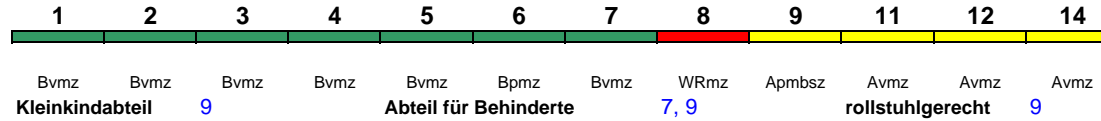

Wagenreihungen der Deutschen Bahn

erstellt: Marcus Grahnert www.fernbahn.de

Jahresfahrplan 2017

Zugnummern 900 - 999

Zug **Vmax** Startbahnhof **← Fahrtrichtung →** Zielbahnhof

ICE 900 Berlin Südkreuz Hamburg-Altona

230 km/h < Berlin Südkreuz - Hamburg-Altona

Lounge ---

zeitweise abweichende Reihung (s.u.)

ICE 900 Berlin Südkreuz Hamburg-Altona

230 km/h < Berlin Südkreuz - Hamburg-Altona

Fahrrad im Probetrieb: --

Reihung gültig 25.9.-8.10.; Probetrieb ICE 4 (BR 412). Einsatz von bisherigem Wagenmaterial (s.o.) jederzeit möglich

ICE 901 Hamburg-Altona Berlin Südkreuz

230 km/h < Hamburg-Altona - Berlin Südkreuz

Lounge ---

zeitweise abweichende Reihung (s.u.)

ICE 901 Hamburg-Altona Berlin Südkreuz

230 km/h < Hamburg-Altona - Berlin Südkreuz