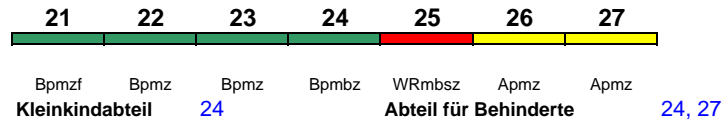

ICE 999 Frankfurt(M)Hbf München Hbf

250 km/h < Frankfurt(M)Hbf - Stuttgart Hbf
Stuttgart Hbf - München Hbf >

rollstuhlgerecht 24

Lounge ---