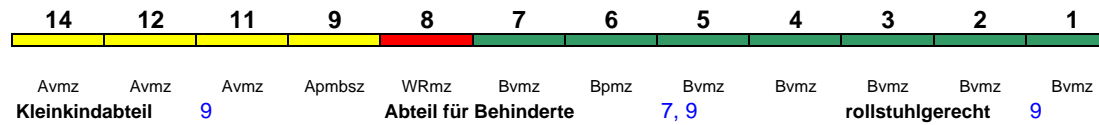

Wagenreihungen der Deutschen Bahn

erstellt: Marcus Grahnert www.fernbahn.de

Jahresfahrplan 2017

Zugnummern 900 - 999

Zug **Startbahnhof** **Zielbahnhof**
 Vmax ← Fahrtrichtung →

ICE 900 Berlin Südkreuz Hamburg-Altona

230 km/h < Berlin Südkreuz - Hamburg-Altona

Lounge ---

zeitweise abweichende Reihung (s.u.)

ICE 900 Berlin Südkreuz Hamburg-Altona

230 km/h < Berlin Südkreuz - Hamburg-Altona

Fahrrad im Probetrieb: --

Reihung gültig 25.9.-8.10.; Probetrieb ICE 4 (BR 412). Einsatz von bisherigem Wagenmaterial (s.o.) jederzeit möglich

ICE 901 Hamburg-Altona Berlin Südkreuz

230 km/h < Hamburg-Altona - Berlin Südkreuz

Lounge ---

zeitweise abweichende Reihung (s.u.)

ICE 901 Hamburg-Altona Berlin Südkreuz

230 km/h < Hamburg-Altona - Berlin Südkreuz