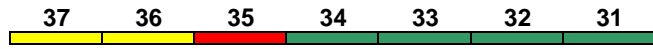

ICE 951 Köln Hbf Hamm(Westf)

160 km/h < Köln Hbf - Hamm(Westf)

Berlin Berlin Berlin Berlin Berlin Berlin Berlin
Apmz Apmz WRmbsz Bpmbz Bpmz Bpmz Bpmzf
Kleinkindabteil 34 Abteil für Behinderte 34, 37

rollstuhlgerecht 34 Lounge ---

Zug fährt als ICE 941 weiter nach Berlin