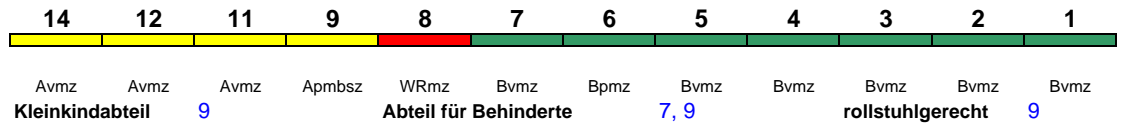

ICE 931 Hamburg-Altona Stuttgart Hbf

280 km/h < Hamburg-Altona - Frankfurt(M)Hbf
Frankfurt(M)Hbf - Stuttgart Hbf >