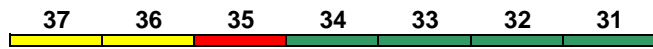

ICE 953 Köln Hbf Hamm(Westf)

160 km/h < Köln Hbf - Hamm(Westf)

Berlin Berlin Berlin Berlin Berlin Berlin Berlin
Apmz Apmz WRmbsz Bpmbz Bpmz Bpmz Bpmzf
Kleinkindabteil 34 Abteil für Behinderte 34, 37

rollstuhlgerecht 34 Lounge ---

Zug fährt als ICE 943 weiter nach Berlin