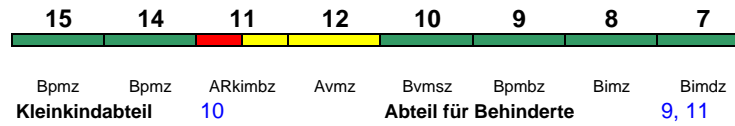

IC 997 Berlin-Gesundbr. Kassel-Wilh

200 km/h < Berlin-Gesundbrunnen - Berlin Hbf
Berlin Hbf - Kassel-Wilhelmshöhe >

Reihung gültig Mi 2.-30.8.; Wagen 15: Touristikzugwagen

rollstuhlgerecht 9, 11

Fahrrad 7