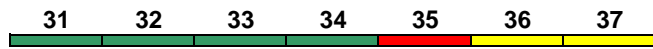

Reihung gültig So 23.7.-27.8.

ICE 950 Hamm(Westf) Köln Hbf

160 km/h < Hamm(Westf) - Köln Hbf

Bpmzf Bpmz Bpmz Bpmbz WRmbsz Apmz Apmz
Kleinkindabteil 34 Abteil für Behinderte 34, 37

rollstuhlgerecht 34 Lounge ---