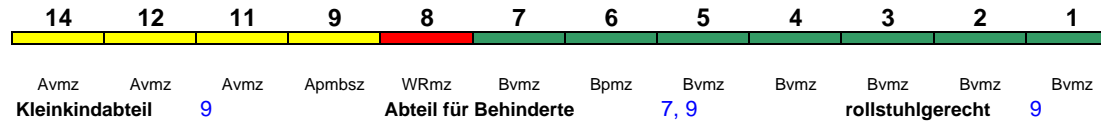

230 km/h < Berlin Südkreuz - Hamburg-Altona

Lounge ---

zeitweise abweichende Reihung (s.u.)

ICE 900 Berlin Südkreuz Hamburg-Altona

230 km/h < Berlin Südkreuz - Hamburg-Altona

Fahrrad im Probetrieb: --

Reihung gültig 25.9.-8.10.; Probetrieb ICE 4 (BR 412). Einsatz von bisherigem Wagenmaterial (s.o.) jederzeit möglich

ICE 901 Hamburg-Altona Berlin Südkreuz

230 km/h < Hamburg-Altona - Berlin Südkreuz

Lounge ---

zeitweise abweichende Reihung (s.u.)

ICE 901 Hamburg-Altona Berlin Südkreuz

230 km/h < Hamburg-Altona - Berlin Südkreuz