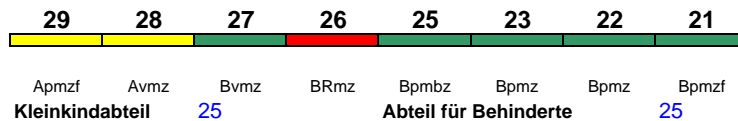

ICE 1020 München Hbf Nürnberg Hbf

300 km/h < München Hbf - Nürnberg Hbf