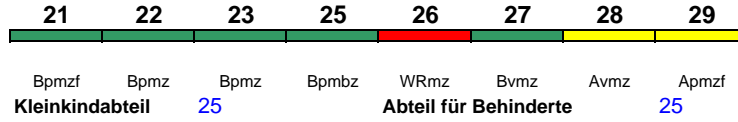

ICE 1005 Berlin-Gesundbr. München Hbf

300 km/h < Berlin-Gesundbrunnen - München Hbf

ICE 1008 München Hbf Berlin-Gesundbr.

300 km/h < München Hbf - Berlin-Gesundbrunnen

ICE 1009 Berlin Hbf München Hbf

300 km/h < Berlin Hbf - München Hbf