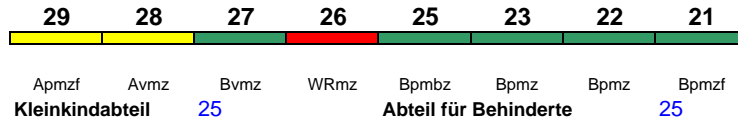

ICE 1005 Berlin-Gesundbr. München Hbf

300 km/h < Berlin-Gesundbrunnen - München Hbf

ICE 1008 München Hbf Berlin-Gesundbr.

300 km/h < München Hbf - Berlin-Gesundbrunnen

ICE 1009 Berlin Hbf München Hbf

300 km/h < Berlin Hbf - München Hbf