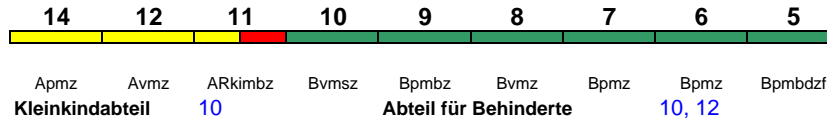

ICE 1005 Berlin-Gesundbr. München Hbf

300 km/h < Berlin-Gesundbrunnen - München Hbf

ICE 1008 München Hbf Berlin-Gesundbr.

300 km/h < München Hbf - Berlin-Gesundbrunnen

ICE 1009 Berlin Hbf München Hbf

300 km/h < Berlin Hbf - München Hbf

EC 1014 München Hbf Dortmund Hbf

200 km/h < München Hbf - Stuttgart Hbf
Stuttgart Hbf - Dortmund Hbf >
IC mod

ICE 1015 Dortmund Hbf München Hbf

300 km/h < Dortmund Hbf - Köln Hbf
Köln Hbf - Stuttgart Hbf >
< Stuttgart Hbf - München Hbf