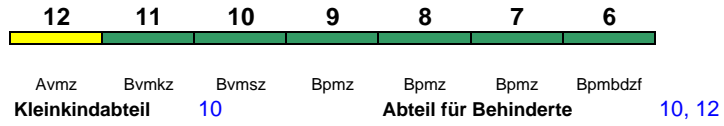

Lounge ---

Reihung gültig ab 2.1.

IC 1099 Hamburg-Altona Köln Hbf

200 km/h < Hamburg-Altona - Köln Hbf

IC mod

Reihung gültig bis 28.12.; Wagen 11 nicht *IC mod*

rollstuhlgerecht 6

Fahrrad 6