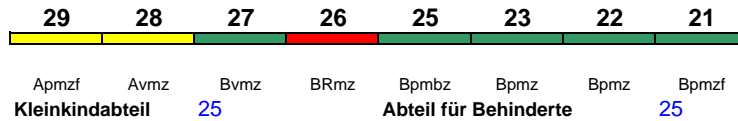

ICE 1018 München Hbf Dortmund Hbf

300 km/h < München Hbf - Stuttgart Hbf
Stuttgart Hbf - Karlsruhe Hbf >
< Karlsruhe Hbf - Frankfurt(M)Flugh. *