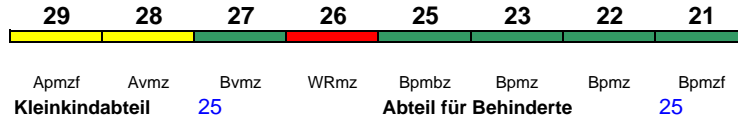

ICE 1005 Berlin-Gesundbr. München Hbf

300 km/h < Berlin-Gesundbrunnen - München Hbf

ICE 1008 München Hbf Berlin-Gesundbr.

300 km/h < München Hbf - Berlin-Gesundbrunnen

ICE 1009 Berlin Hbf München Hbf

300 km/h < Berlin Hbf - München Hbf