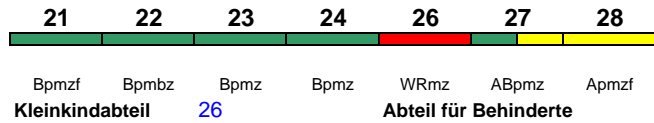

ICE 1592 Frankfurt(M)Hbf Stuttgart Hbf

230 km/h < Frankfurt(M)Hbf - Stuttgart Hbf

rollstuhlgerecht 22 Lounge 21

Reihung gültig Sa