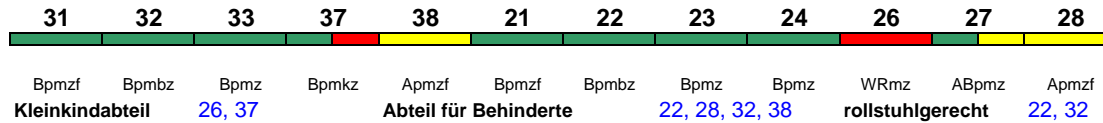

ICE 1594 Dresden Hbf Wiesbaden Hbf

230 km/h < Dresden Hbf - Leipzig Hbf
Leipzig Hbf - Frankfurt(M)Hbf >
< Frankfurt(M)Hbf - Wiesbaden Hbf

Lounge 21, ab Leip 28, ab Ffm 31

Reihung gültig Sa; Wagen 31-38 ab Leipzig Hbf