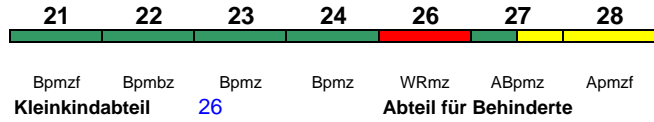

200 km/h < Bremen Hbf - Hannover Hbf

rollstuhlgerecht 32 Lounge 38

Zug fährt als ICE 1689 weiter nach München Hbf

ICE 1590 Frankfurt(M)Flugh. Berlin Ostbahnhof

230 km/h < Frankfurt(M)Flughafen Fernbf - Berlin Ostbf