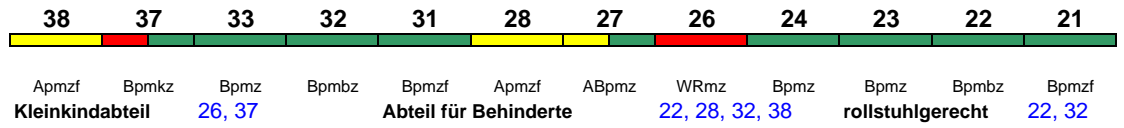

ICE 1699 Berlin Ostbf Frankfurt(M)Hbf

230 km/h < Berlin Ostbahnhof - Frankfurt(M)Hbf