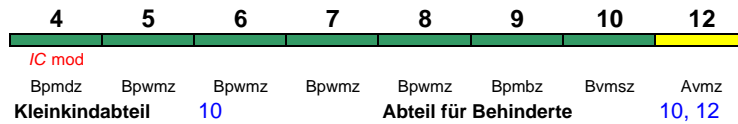

IC 2173 Hamburg-Altona Hannover Hbf

200 km/h < Hamburg-Altona - Hannover Hbf

Reihung gültig Fr