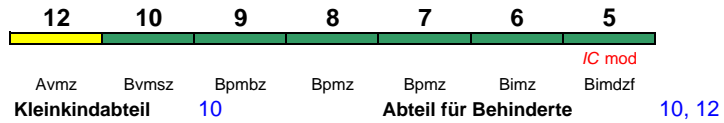

Reihung gültig So

rollstuhlgerecht 6 Fahrrad 6

IC 2163 Karlsruhe Hbf Nürnberg Hbf

200 km/h < Karlsruhe Hbf - Stuttgart Hbf
Stuttgart Hbf - Nürnberg Hbf >

Reihung gültig Mo-Fr

rollstuhlgerecht 9 Fahrrad 5

IC 2164 Nürnberg Hbf Karlsruhe Hbf