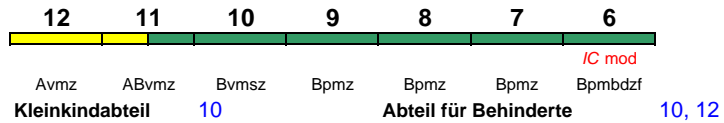

IC 2162 Nürnberg Hbf Karlsruhe Hbf

200 km/h < Nürnberg Hbf - Stuttgart Hbf
Stuttgart Hbf - Karlsruhe Hbf >

Reihung gültig So

rollstuhlgerecht 6 Fahrrad 6

IC 2163 Karlsruhe Hbf Nürnberg Hbf

200 km/h < Karlsruhe Hbf - Stuttgart Hbf
Stuttgart Hbf - Nürnberg Hbf >

Reihung gültig Mo-Fr