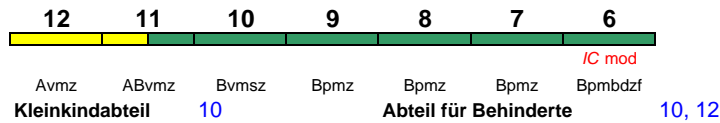

"Arkona"; Reihung gültig Mo-Fr; Zug endet 8.1.-13.4. in Hamburg-Altona sowie Mo-Fr bis 5.1., 16.-30.4. in Stralsund Hbf

IC 2184 Hamburg Hbf Ostseebad Binz

200 km/h < Hamburg Hbf - Rostock Hbf
Rostock Hbf - Ostseebad Binz >