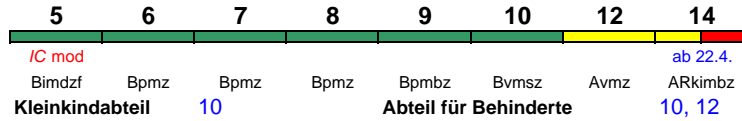

IC 2182 Hamburg Hbf Stralsund Hbf

200 km/h < Hamburg Hbf - Rostock Hbf
Rostock Hbf - Stralsund Hbf >