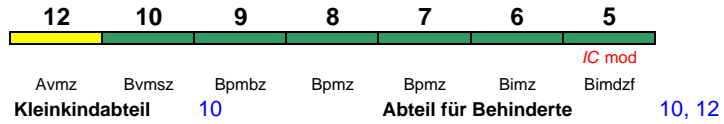

IC 2161 Karlsruhe Hbf Nürnberg Hbf

200 km/h < Karlsruhe Hbf - Stuttgart Hbf
Stuttgart Hbf - Nürnberg Hbf >

Reihung gültig Mo-Do und So

rollstuhlgerecht 9 Fahrrad 5

IC 2161 Karlsruhe Hbf Leipzig Hbf

200 km/h < Karlsruhe Hbf - Stuttgart Hbf
Stuttgart Hbf - Nürnberg Hbf >
< Nürnberg Hbf - Leipzig Hbf

Reihung gültig Fr