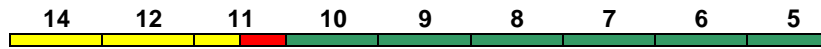

rollstuhlgerecht 9 **Fahrrad** 5

Reihung gültig Mo-Fr und So

IC 2167 Karlsruhe Hbf Stuttgart Hbf

200 km/h < Karlsruhe Hbf - Stuttgart Hbf

IC mod

Reihung gültig Sa; * Wagen 14 ab 14.4.: Avmsz

Apmz * Avmsz ARkimbz Bvmsz Bpmbz Bvmz Bpmz Bpmz Bpmbdzf
 Kleinkindabteil 10 Abteil für Behinderte 10, 12 rollstuhlgerecht 5, 9, 11 Fahrrad 5