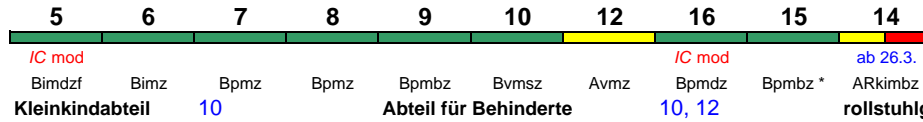

IC 2183 Frankfurt(M)Hbf Karlsruhe Hbf

160 km/h < Frankfurt(M)Hbf - Karlsruhe Hbf