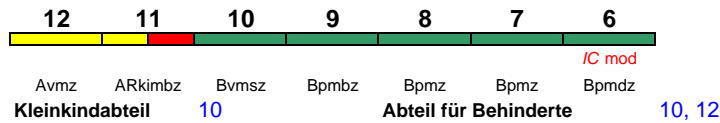

"Arkona"; Reihung gültig Sa

IC 2186 Hannover Hbf Hamburg-Altona

200 km/h < Hannover Hbf - Hamburg-Altona

Reihung gültig Mo und Di

IC 2186 Hannover Hbf Hamburg-Altona

200 km/h < Hannover Hbf - Hamburg-Altona