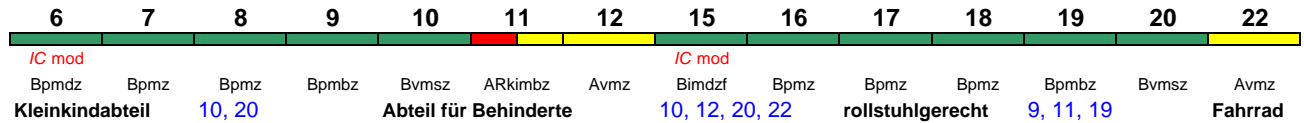

IC 2186 Hannover Hbf Hamburg-Altona

200 km/h < Hannover Hbf - Hamburg-Altona