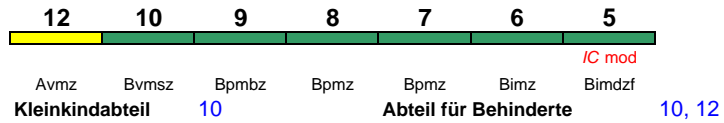

rollstuhlgerecht 9 Fahrrad 5