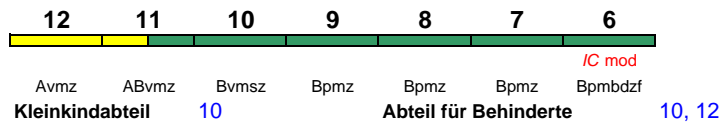

IC 2178 Hannover Hbf Hamburg-Altona

200 km/h < Hannover Hbf - Hamburg-Altona