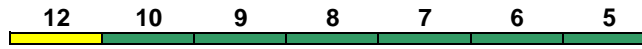

IC 2169 Karlsruhe Hbf Stuttgart Hbf

200 km/h < Karlsruhe Hbf - Stuttgart Hbf

* Wagen 8 ab 13.4.: Bvmz (IC mod)

IC mod
Avmsz Bvmsz Bpmbz Bpmz * Bpmz Bpmz Bimdzf
Kleinkindabteil 10 Abteil für Behinderte 10, 12 rollstuhlgerecht 9 Fahrrad 5

IC 2171 Hamburg-Altona Stuttgart Hbf

200 km/h < Hamburg-Altona - Frankfurt(M)Hbf
Frankfurt(M)Hbf - Stuttgart Hbf >

Reihung gültig Fr