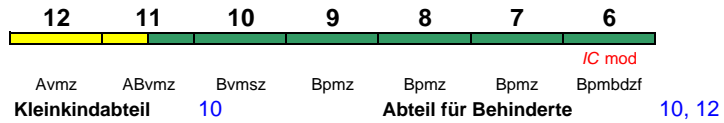

Reihung gültig Fr

rollstuhlgerecht 9 Fahrrad 5

IC 2161 Karlsruhe Hbf Nürnberg Hbf

200 km/h < Karlsruhe Hbf - Stuttgart Hbf
Stuttgart Hbf - Nürnberg Hbf >

Reihung gültig Sa

rollstuhlgerecht 6 Fahrrad 6

IC 2162 Nürnberg Hbf Karlsruhe Hbf