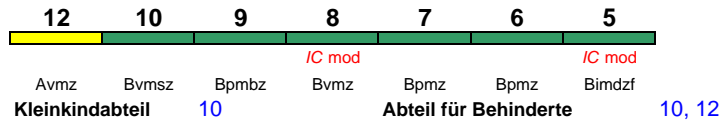

IC 2174 Hamburg Hbf Stralsund Hbf

200 km/h < Hamburg Hbf - Rostock Hbf
Rostock Hbf - Stralsund Hbf >

Reihung gültig Fr ab 20.4.