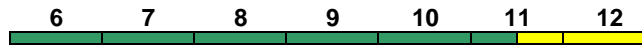

IC mod
Bpmbdzf Bpmz Bpmz Bpmz Bvmsz ABvmz Avmsz
Kleinkindabteil 10 Abteil für Behinderte 10, 12 rollstuhlgerecht 6 Fahrrad 6