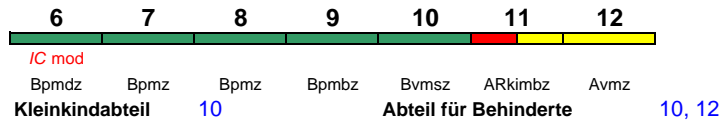

IC 2186 Hannover Hbf Hamburg-Altona

200 km/h < Hannover Hbf - Hamburg-Altona