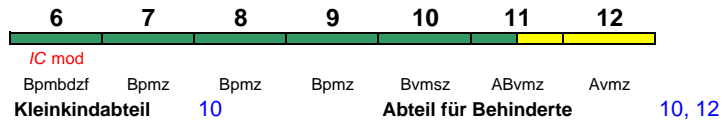

IC 2173 Hamburg-Altona Hannover Hbf

200 km/h < Hamburg-Altona - Hannover Hbf

Reihung gültig Fr

IC 2173 Hamburg-Altona Kassel-Wilh.

200 km/h < Hamburg-Altona - Kassel-Wilhelmshöhe

Reihung gültig So

IC 2174 Hamburg Hbf Schwerin Hbf

200 km/h < Hamburg Hbf - Schwerin Hbf

Reihung gültig Mo-Fr 8.1.-13.4.

IC 2174 Hamburg Hbf Stralsund Hbf

200 km/h < Hamburg Hbf - Rostock Hbf
Rostock Hbf - Stralsund Hbf >

Reihung gültig Fr ab 20.4.

IC 2176 Göttingen Hamburg-Altona