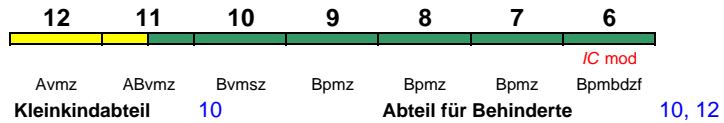

IC 2176 Göttingen Hamburg-Altona

200 km/h < Göttingen - Hamburg-Altona