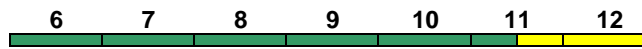

IC 2173 Hamburg-Altona Hannover Hbf

200 km/h < Hamburg-Altona - Hannover Hbf

Reihung gültig Mo-Do

IC mod
Bpmbdzf Bpmz Bpmz Bpmz Bvmsz ABvmz Avmsz
Kleinkindabteil 10 Abteil für Behinderte 10, 12 rollstuhlgerecht 6 Fahrrad 6