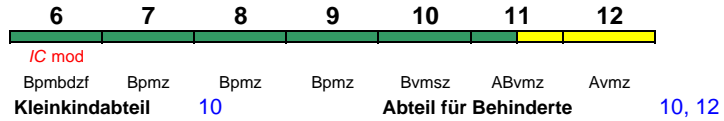

IC 2173 Hamburg-Altona Hannover Hbf

200 km/h < Hamburg-Altona - Hannover Hbf

Reihung gültig Fr

IC 2173 Hamburg-Altona Kassel-Wilh.

200 km/h < Hamburg-Altona - Kassel-Wilhelmshöhe

Reihung gültig So

IC 2174 Hamburg Hbf Schwerin Hbf

200 km/h < Hamburg Hbf - Schwerin Hbf

Reihung gültig Mo-Fr 8.1.-13.4.

IC 2174 Hamburg Hbf Stralsund Hbf

200 km/h < Hamburg Hbf - Rostock Hbf
Rostock Hbf - Stralsund Hbf >

Reihung gültig Fr ab 20.4.

IC 2176 Göttingen Hamburg-Altona