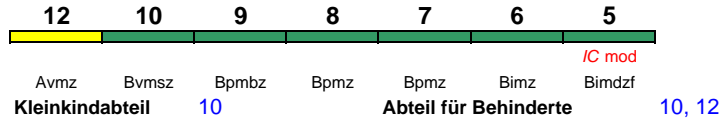

rollstuhlgerecht 9 Fahrrad 5