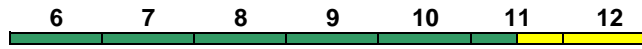

IC 2172 Stuttgart Hbf Hannover Hbf

200 km/h < Stuttgart Hbf - Frankfurt(M)Hbf
Frankfurt(M)Hbf - Hannover Hbf >

IC mod
Bpmbdzf Bpmz Bpmz Bpmz Bvmsz ABvmz Avmsz
Kleinkindabteil 10 Abteil für Behinderte 10, 12 rollstuhlgerecht 6 Fahrrad 6