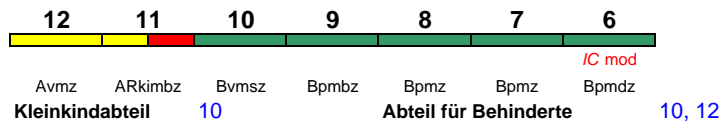

200 km/h < Göttingen - Hamburg-Altona

IC 2178 Hannover Hbf Hamburg-Altona

200 km/h < Hannover Hbf - Hamburg-Altona

IC 2179 Hamburg-Altona Wolfsburg Hbf

200 km/h < Hamburg-Altona - Wolfsburg Hbf

Reihung gültig Mo, Di und Do