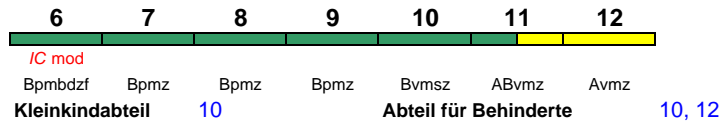

"Arkona"; Reihung gültig Mo-Fr; Zug endet 8.1.-13.4. in Hamburg-Altona sowie Mo-Fr bis 5.1., 16.-30.4. in Stralsund Hbf

IC 2184 Hamburg Hbf Ostseebad Binz

200 km/h < Hamburg Hbf - Rostock Hbf
Rostock Hbf - Ostseebad Binz >