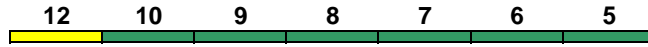

IC 2392 Stuttgart Hbf Frankfurt(M)Hbf

200 km/h < Stuttgart Hbf - Frankfurt(M)Hbf

Avmz Bvmsz Bpmbz Bpmz Bpmz Bimz *IC mod*
Kleinkindabteil 10 **Abteil für Behinderte** Bimdzf 10, 12

rollstuhlgerecht 9 **Fahrrad** 5