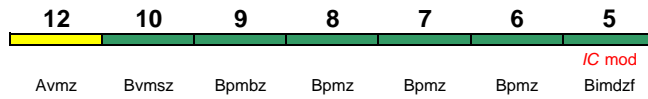

IC 2363 Karlsruhe Hbf Stuttgart Hbf

200 km/h < Karlsruhe Hbf - Stuttgart Hbf

Kleinkindabteil 10 Abteil für Behinderte 10, 12 rollstuhlgerecht 9 Fahrrad 5

Reihung gültig Mo-Fr