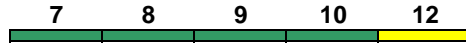

IC 2332 Singen(H) Stuttgart Hbf

160 km/h < Singen(Hohentwiel) - Stuttgart Hbf

Bimdz Bimz Bimz Bimz Avmz
Kleinkindabteil 10 **Abteil für Behinderte**

10, 12

rollstuhlgerecht

Fahrrad 7