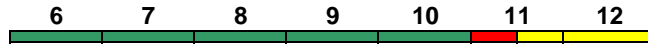

IC 2319 Dortmund Hbf Stuttgart Hbf

200 km/h < Dortmund Hbf - Stuttgart Hbf

IC mod IC mod IC mod IC mod
Bpmbdzf Bvmz Bvmz Bvmz Bvmsz ARkimbz Avmsz

Kleinkindabteil 10 Abteil für Behinderte 10, 12 rollstuhlgerecht 6, 11 Fahrrad 6

Reihung gültig Di-Fr