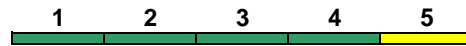

IC 2387 Stuttgart Hbf Singen(Hohentwiel)

160 km/h < Stuttgart Hbf - Singen(Hohentwiel)

DBpbzfa DBpza DBpza DBpza DApza
Kleinkindabteil 1 Abteil für Behinderte

1, 5

rollstuhlgerecht 1

Fahrrad 1-4

IC 2