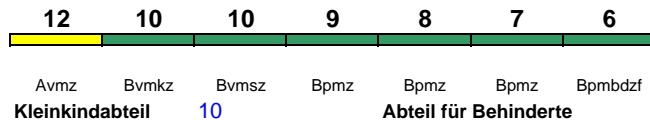

Wagenreihenungen der Deutschen Bahn

erstellt: Marcus Grahnert www.fernbahn.de

Jahresfahrplan 2018
Zugnummern 2300 - 2399

Zug
Vmax

Startbahnhof **Zielbahnhof**

← Fahrtrichtung →

IC 2305 Emden Außenh. Köln Hbf

200 km/h < Emden Außenhafen - Emden Hbf
Emden Hbf - Köln Hbf >

"Borkum"

IC 2306 Köln Hbf Emden Außenhafen

200 km/h < Köln Hbf - Emden Hbf
Emden Hbf - Emden Außenhafen >

"Borkum"

IC 2307 Hamburg-Altona Koblenz Hbf

200 km/h < Hamburg-Altona - Koblenz Hbf

IC 2309 Hamburg-Altona Dortmund Hbf

200 km/h < Hamburg-Altona - Dortmund Hbf

Reihung gültig Mo-Do; Wagen 11 nicht *IC mod*

IC 2309 Hamburg-Altona Köln Hbf

200 km/h < Hamburg-Altona - Köln Hbf