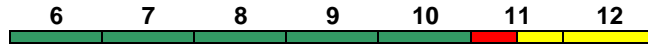

IC 2319 Münster(W)Hbf Stuttgart Hbf

200 km/h < Münster(Westf)Hbf - Stuttgart Hbf

IC mod IC mod IC mod IC mod
Bpmbdzf Bvmz Bvmz Bvmz Bvmsz ARkimbz Avmsz

Kleinkindabteil 10 Abteil für Behinderte 10, 12 rollstuhlgerecht 6, 11 Fahrrad 6

Reihung gültig Mo