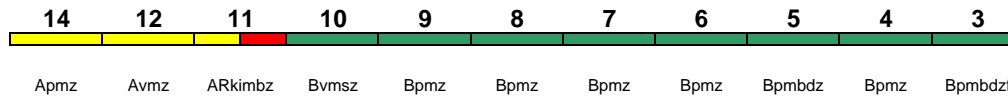

IC 2363 Karlsruhe Hbf Stuttgart Hbf

200 km/h < Karlsruhe Hbf - Stuttgart Hbf

Kleinkindabteil 10 Abteil für Behinderte 10, 12 rollstuhlgerecht 3, 5, 11 Fahrrad 3, 5

Reihung gültig Sa