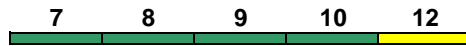

IC 2336 Singen(H) Stuttgart Hbf

160 km/h < Singen(Hohentwiel) - Stuttgart Hbf

Bimdz Bimz Bimz Bimz Avmz
Kleinkindabteil 10 **Abteil für Behinderte**

10, 12

rollstuhlgerecht

Fahrrad 7