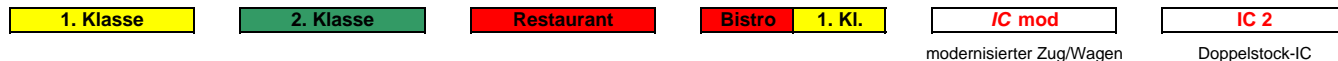

200 km/h < Hamburg-Altona - Koblenz Hbf

IC 2309 Hamburg-Altona Dortmund Hbf

200 km/h < Hamburg-Altona - Dortmund Hbf

Reihung gültig Mo-Do; Wagen 11 nicht *IC mod*

IC 2309 Hamburg-Altona Köln Hbf

200 km/h < Hamburg-Altona - Köln Hbf

Reihung gültig Fr und So; Wagen 11 nicht *IC mod*

Kurzanleitung:

Die Abkürzungen unter den Wagennummern informieren über die eingesetzte Wagenbauart (Abteilwagen, Großraumwagen, klimatisierter Wagen usw.). Erläuterung der Abkürzungen: siehe fernbahn.de
 Diese und alle folgenden Seiten sind Bestandteil der Internetseite www.fernbahn.de. Eine Darstellung auf anderen Seiten oder in anderen Medien ist nicht gestattet.