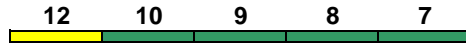

160 km/h < Singen(Hohentwiel) - Stuttgart Hbf

Bimdz Bimz Bimz Bimz Avmz
Kleinkindabteil 10 **Abteil für Behinderte**

10, 12

rollstuhlgerecht

Fahrrad 7

IC 2333 Stuttgart Hbf Singen(Hohentwiel)

160 km/h < Stuttgart Hbf - Singen(Hohentwiel)