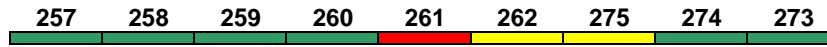

IC 2397 Frankfurt(M)Hbf Stuttgart Hbf

200 km/h < Frankfurt(M)Hbf - Stuttgart Hbf

Bvmz Bpmz Bpmz Bvmz WRmz Avmz Avmz Bvmz Bpmz
Damen-/Stillabteil 260 **Abteil für Behinderte** 260, 274, 275

rollstuhlgerecht --- **Fahrrad** 258, 259, 273

Wagenmaterial: ÖBB