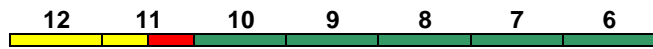

IC 2318 Stuttgart Hbf Münster(Westf)Hbf

200 km/h < Stuttgart Hbf - Münster(Westf)Hbf

IC mod

Avmz ARkimbz Bvmsz Bvmz Bvmz Bvmz Bpmbdzf
Kleinkindabteil 10 Abteil für Behinderte 10, 12 rollstuhlgerecht 6, 11

Fahrrad 6

Reihung gültig So