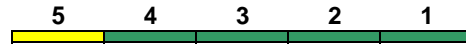

IC 2386 Singen(H) Stuttgart Hbf

160 km/h < Singen(Hohentwiel) - Stuttgart Hbf

DApza DBpza DBpza DBpza DBpbzfa
Kleinkindabteil 1 Abteil für Behinderte

1, 5

rollstuhlgerecht 1

Fahrrad 1-4

IC 2