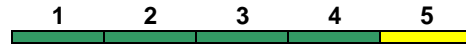

IC 2385 Stuttgart Hbf Singen(Hohentwiel)

160 km/h < Stuttgart Hbf - Singen(Hohentwiel)

DBpbzfa DBpza DBpza DBpza DApza
Kleinkindabteil 1 Abteil für Behinderte

1, 5

rollstuhlgerecht 1

Fahrrad 1-4

IC 2