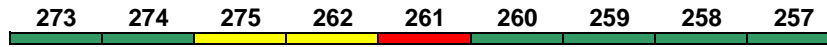

IC 2396 Stuttgart Hbf Frankfurt(M)Hbf

200 km/h < Stuttgart Hbf - Frankfurt(M)Hbf

Bpmz Bvmz Avmz Avmz WRmz Bvmz Bpmz Bpmz Bvmz
Damen-/Stillabteil 260 **Abteil für Behinderte** 260, 274, 275

rollstuhlgerecht --- **Fahrrad** 258, 259, 273

Wagenmaterial: ÖBB