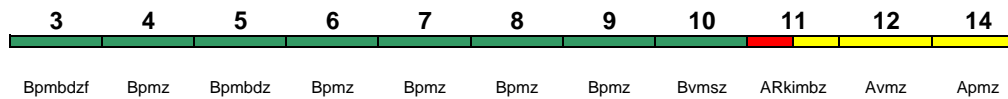

IC 2368 Stuttgart Hbf Karlsruhe Hbf

200 km/h < Stuttgart Hbf - Karlsruhe Hbf

Kleinkindabteil 10 Abteil für Behinderte 10, 12 rollstuhlgerecht 3, 5, 11 Fahrrad 3, 5

IC mod