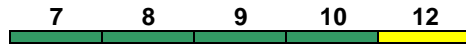

Avmz Bimz Bimz Bimz Bimdz
Kleinkindabteil 10 **Abteil für Behinderte**

10, 12

rollstuhlgerecht

Fahrrad 7

IC 2334 Singen(H) Stuttgart Hbf

160 km/h < Singen(Hohentwiel) - Stuttgart Hbf

Bimdz Bimz Bimz Bimz Avmz
Kleinkindabteil 10 **Abteil für Behinderte**