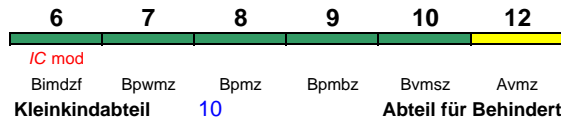

Wagenreihenungen der Deutschen Bahn

erstellt: Marcus Grahnert www.fernbahn.de

Jahresfahrplan 2018
Zugnummern 2300 - 2399

Zug
Vmax

Startbahnhof   **Zielbahnhof**

←   Fahrtrichtung   →

IC 2305 Emden Außenh.   Köln Hbf

200 km/h   < Emden Außenhafen - Emden Hbf
Emden Hbf - Köln Hbf   >