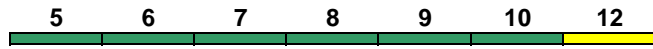

IC 2316 Stuttgart Hbf Mainz Hbf

200 km/h < Stuttgart Hbf - Mainz Hbf

IC mod

Bimdzf Bpmz Bpmz Bpmz Bpmbz Bvmsz Avmz
Kleinkindabteil 10 Abteil für Behinderte 10, 12 rollstuhlgerecht 9

Fahrrad 5