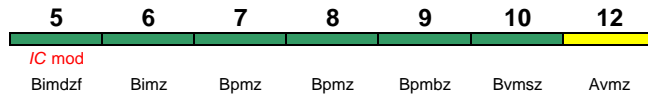

IC 2361 Karlsruhe Hbf Stuttgart Hbf

200 km/h < Karlsruhe Hbf - Stuttgart Hbf

Kleinkindabteil 10 Abteil für Behinderte 10, 12 rollstuhlgerecht 6 Fahrrad 6

IC 2362 Stuttgart Hbf Karlsruhe Hbf

200 km/h < Stuttgart Hbf - Karlsruhe Hbf