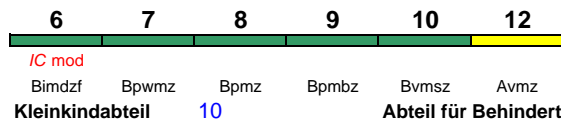

"Borkum"

IC 2306 Köln Hbf   Emden Außenhafen

200 km/h   < Köln Hbf - Emden Hbf
Emden Hbf - Emden Außenhafen   >