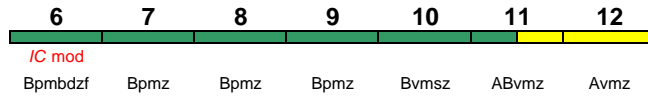

IC 2361 Karlsruhe Hbf Stuttgart Hbf

200 km/h < Karlsruhe Hbf - Stuttgart Hbf

Kleinkindabteil 10 Abteil für Behinderte 10, 12 rollstuhlgerecht 6 Fahrrad 6