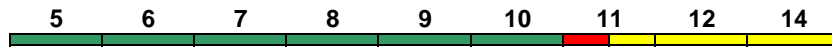

IC 2318 Stuttgart Hbf Dortmund Hbf

200 km/h < Stuttgart Hbf - Dortmund Hbf

IC mod

Bpmbdzf Bpmz Bpmz Bvmz Bpmbz Bvmsz ARkimbz Avmz Apmz
Kleinkindabteil 10 Abteil für Behinderte 10, 12 rollstuhlgerecht 5, 9, 11

Fahrrad 5

Reihung gültig Fr