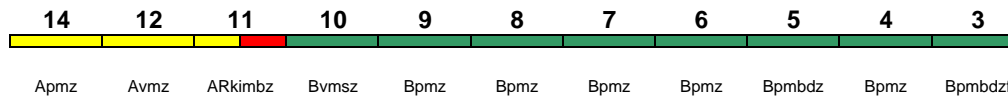

IC 2367 Karlsruhe Hbf Stuttgart Hbf

200 km/h < Karlsruhe Hbf - Stuttgart Hbf

Kleinkindabteil 10 Abteil für Behinderte 10, 12 rollstuhlgerecht 3, 5, 11 Fahrrad 3, 5

IC mod