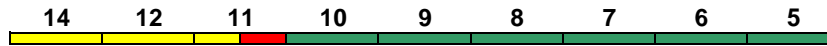

IC 2319 Dortmund Hbf Stuttgart Hbf

200 km/h < Dortmund Hbf - Stuttgart Hbf

Apmz Avmsz ARkimbz Bvmsz Bpmbz Bvmz Bpmz Bpmz Bpmbdzf
Kleinkindabteil 10 Abteil für Behinderte 10, 12 rollstuhlgerecht 5, 9, 11 Fahrrad 5

Reihung gültig Sa