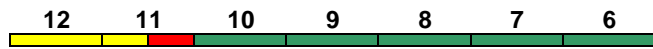

IC 2318 Stuttgart Hbf Dortmund Hbf

200 km/h < Stuttgart Hbf - Dortmund Hbf

IC mod

Avmz ARkimbz Bvmsz Bvmz Bvmz Bvmz Bpmbdzf
Kleinkindabteil 10 Abteil für Behinderte 10, 12 rollstuhlgerecht 6, 11

Fahrrad 6

Reihung gültig Mo-Do