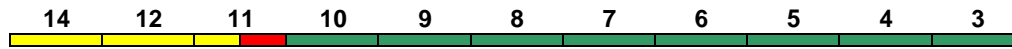

IC 2315 Westerland(Sylt) Frankfurt(M)Hbf

200 km/h < Westerland(Sylt) - Frankfurt(M)Hbf

IC mod

"Deichgraf"; Wagen 3 und 4 ab Niebüll (von Dagebüll Mole)

Apmz Avmz ARkimbz Bvmsz Bpmz Bpmz Bpmz Bpmz Bpmbdz Bpmz Bpmbdzf
Kleinkindabteil 10 Abteil für Behinderte 10, 12 rollstuhlgerecht 3, 5, 11

Fahrrad 3, 5