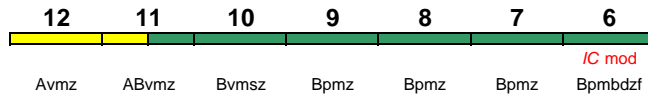

IC 2360 Stuttgart Hbf Karlsruhe Hbf

200 km/h < Stuttgart Hbf - Karlsruhe Hbf

Kleinkindabteil 10 Abteil für Behinderte 10, 12 rollstuhlgerecht 6 Fahrrad 6

Reihung gültig Fr