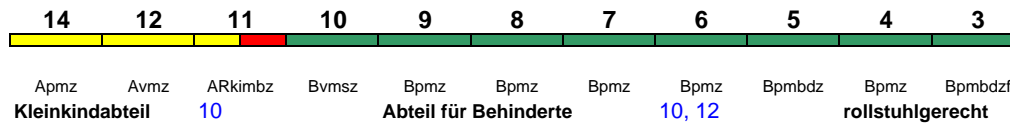

Wagenreihenungen der Deutschen Bahn

erstellt: Marcus Grahnert www.fernbahn.de

Jahresfahrplan 2018
Zugnummern 2300 - 2399

Zug
Vmax

Startbahnhof **Zielbahnhof**

← Fahrtrichtung →

IC 2305 Emden Außenh. Köln Hbf

200 km/h < Emden Außenhafen - Emden Hbf
Emden Hbf - Köln Hbf >

"Borkum"

IC 2306 Köln Hbf Emden Außenhafen

200 km/h < Köln Hbf - Emden Hbf
Emden Hbf - Emden Außenhafen >

"Borkum"

IC 2307 Hamburg-Altona Koblenz Hbf

200 km/h < Hamburg-Altona - Koblenz Hbf

IC 2309 Hamburg-Altona Dortmund Hbf

200 km/h < Hamburg-Altona - Dortmund Hbf

Reihung gültig Mo-Do; Wagen 11 nicht *IC mod*

IC 2309 Hamburg-Altona Köln Hbf

200 km/h < Hamburg-Altona - Köln Hbf