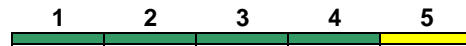

IC 2389 Stuttgart Hbf Konstanz

160 km/h < Stuttgart Hbf - Konstanz

DBpbzfa DBpza DBpza DBpza DApza
Kleinkindabteil 1 Abteil für Behinderte

1, 5

rollstuhlgerecht 1

Fahrrad 1-4

IC 2

Reihung gültig Mo-Fr