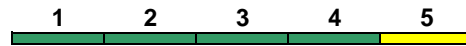

IC 2389 Stuttgart Hbf Singen(Hohentwiel)

160 km/h < Stuttgart Hbf - Singen(Hohentwiel)

DBpbzfa DBpza DBpza DBpza DApza
Kleinkindabteil 1 Abteil für Behinderte

1, 5

rollstuhlgerecht 1

Fahrrad 1-4

IC 2

Reihung gültig Sa und So