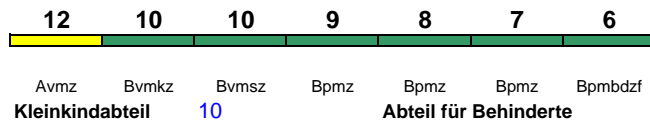

200 km/h < Hamburg-Altona - Koblenz Hbf

IC 2309 Hamburg-Altona Dortmund Hbf

200 km/h < Hamburg-Altona - Dortmund Hbf

Reihung gültig Mo-Do; Wagen 11 nicht *IC mod*

IC 2309 Hamburg-Altona Köln Hbf

200 km/h < Hamburg-Altona - Köln Hbf