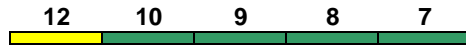

200 km/h < Stuttgart Hbf - Frankfurt(M)Hbf

Bimz Bimz Bimz Bimz Avmz
 Kleinkindabteil 10 Abteil für Behinderte

10, 12

rollstuhlgerecht ---

Fahrrad ---

"Messe-IC"

IC 2391 Frankfurt(M)Hbf Stuttgart Hbf

200 km/h < Frankfurt(M)Hbf - Stuttgart Hbf