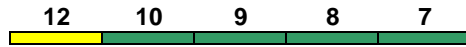

IC 2331 Stuttgart Hbf Singen(Hohentwiel)

160 km/h < Stuttgart Hbf - Singen(Hohentwiel)

Avmz Bimz Bimz Bimz Bimdz
Kleinkindabteil 10 **Abteil für Behinderte**

10, 12

rollstuhlgerecht

Fahrrad 7