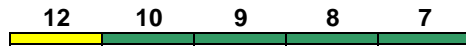

IC 2335 Stuttgart Hbf Singen(Hohentwiel)

160 km/h < Stuttgart Hbf - Singen(Hohentwiel)

Avmz Bimz Bimz Bimz Bimdz
Kleinkindabteil 10 **Abteil für Behinderte**

10, 12

rollstuhlgerecht

Fahrrad 7