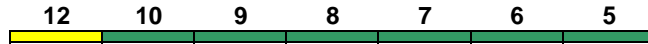

IC 2369 Karlsruhe Hbf Stuttgart Hbf

200 km/h < Karlsruhe Hbf - Stuttgart Hbf

Avmz Bvmsz Bpmbz Bpmz Bpmz Bimz Bimdzf
Kleinkindabteil 10 Abteil für Behinderte 10, 12

rollstuhlgerecht 9 Fahrrad 5

Reihung gültig Di-Do