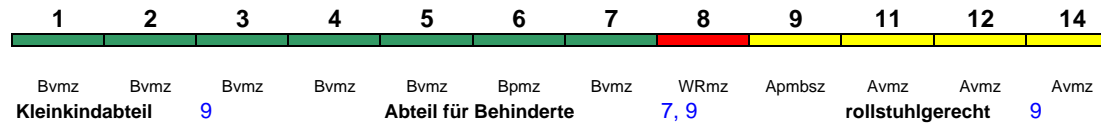

ICE 578 Stuttgart Hbf Hamburg-Altona

280 km/h < Stuttgart Hbf - Frankfurt Flugh. Fernbf.
Ffm Flugh. Fernbf - Frankfurt(M)Hbf >
< Frankfurt(M)Hbf - Hamburg-Altona