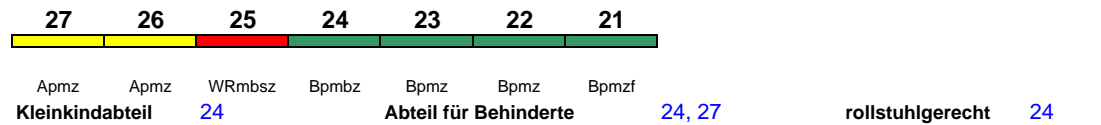

Lounge ---

Reihung gültig Mo-Fr

**ICE 580 München Hbf Hamburg Hbf**

280 km/h < München Hbf - Hamburg Hbf

Lounge ---

Reihung gültig So; Zug fährt 8./9.7.-14./15.10. weiter nach Hamburg-Altona

**ICE 581 Hamburg-Altona München Hbf**