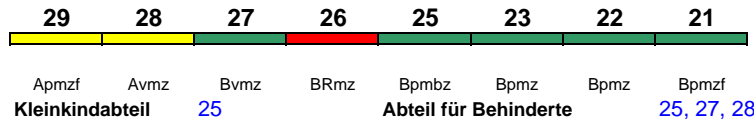

ICE 521 Köln Hbf München Hbf

300 km/h < Köln Hbf - Frankfurt(M)Hbf
Frankfurt(M)Hbf - München Hbf >