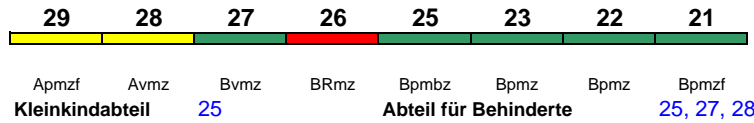

ICE 523 Dortmund Hbf München Hbf

300 km/h < Dortmund Hbf - Frankfurt(M)Hbf
Frankfurt(M)Hbf - München Hbf >

Reihung gültig Mo-Do

ICE 523 Dortmund Hbf München Hbf

300 km/h < Dortmund Hbf - Frankfurt(M)Hbf
Frankfurt(M)Hbf - München Hbf >

Reihung gültig Fr-So

ICE 524 München Hbf Dortmund Hbf

300 km/h < München Hbf - Frankfurt(M)Hbf
Frankfurt(M)Hbf - Dortmund Hbf >

Reihung gültig Mo-Fr und So

ICE 524 München Hbf Dortmund Hbf

300 km/h < München Hbf - Frankfurt(M)Hbf
Frankfurt(M)Hbf - Dortmund Hbf >