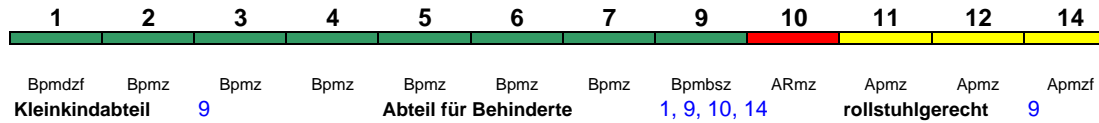

ICE 574 Stuttgart Hbf Hamburg-Altona

250 km/h < Stuttgart Hbf - Frankfurt Flugh. Fernbf.
Ffm Flugh. Fernbf - Frankfurt(M)Hbf >
< Frankfurt(M)Hbf - Hamburg-Altona