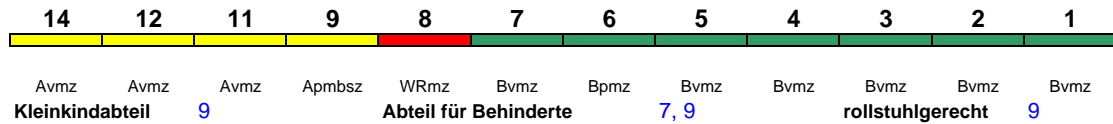

ICE 592 München Hbf Leipzig Hbf

280 km/h < München Hbf - Stuttgart Hbf
Stuttgart Hbf - Frankfurt(M)Hbf >
< Frankfurt(M)Hbf - Leipzig Hbf

Lounge ---

Wagen 1 und 2 sind ab Eisenach verschlossen (Grund: geringe Bahnsteiglänge im Bahnhof Gotha)

ICE 593 Berlin Hbf München Hbf

280 km/h < Berlin Hbf - Leipzig Hbf
Leipzig Hbf - Frankfurt(M)Hbf >
< Frankfurt(M)Hbf - Stuttgart Hbf *