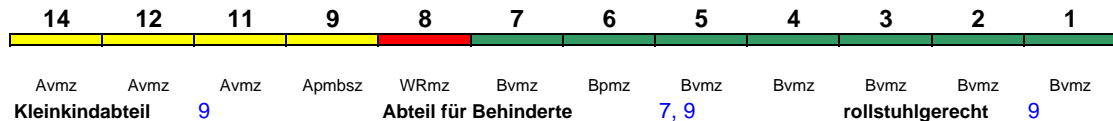

280 km/h < Berlin Hbf - Leipzig Hbf  
 Leipzig Hbf - Frankfurt(M)Hbf >  
 < Frankfurt(M)Hbf - Stuttgart Hbf \*

Lounge ---

\* weiterer Richtungswechsel in Stuttgart Hbf

**ICE 596 München Hbf Berlin Hbf**

280 km/h < München Hbf - Stuttgart Hbf  
 Stuttgart Hbf - Frankfurt(M)Hbf >  
 < Frankfurt(M)Hbf - Leipzig Hbf \*