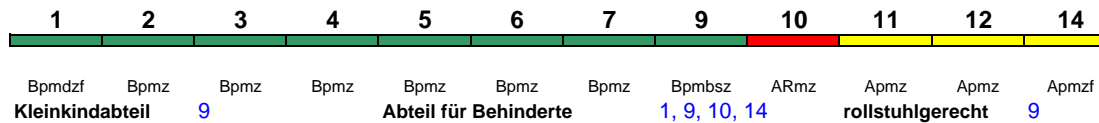

ICE 576 Stuttgart Hbf Hamburg-Altona

250 km/h < Stuttgart Hbf - Frankfurt Flugh. Fernbf.
Ffm Flugh. Fernbf - Frankfurt(M)Hbf >
< Frankfurt(M)Hbf - Hamburg-Altona