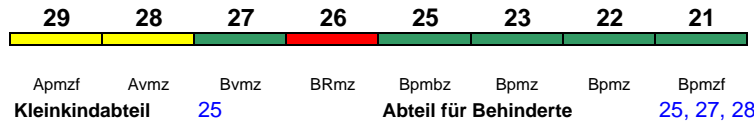

ICE 523 Dortmund Hbf München Hbf

300 km/h < Dortmund Hbf - Frankfurt(M)Hbf
Frankfurt(M)Hbf - München Hbf >

Reihung gültig Mo-Do

ICE 523 Dortmund Hbf München Hbf

300 km/h < Dortmund Hbf - Frankfurt(M)Hbf
Frankfurt(M)Hbf - München Hbf >

Reihung gültig Fr-So

ICE 524 München Hbf Dortmund Hbf

300 km/h < München Hbf - Frankfurt(M)Hbf
Frankfurt(M)Hbf - Dortmund Hbf >

Reihung gültig Mo-Fr und So

ICE 524 München Hbf Dortmund Hbf

300 km/h < München Hbf - Frankfurt(M)Hbf
Frankfurt(M)Hbf - Dortmund Hbf >