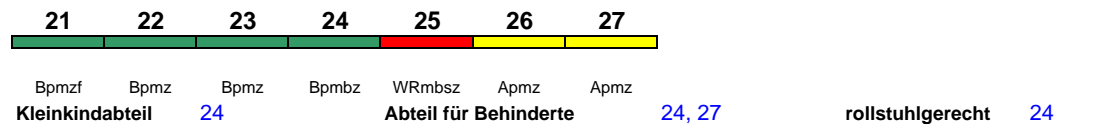

Lounge ---

Reihung gültig Mo-Fr

**ICE 580 München Hbf Hamburg Hbf**

280 km/h < München Hbf - Hamburg Hbf

Lounge ---

Reihung gültig So; Zug fährt 8./9.7.-14./15.10. weiter nach Hamburg-Altona

**ICE 581 Hamburg-Altona München Hbf**

280 km/h < Hamburg-Altona - München Hbf

Lounge ---

zeitweise abweichende Reihung (s.u.)

**ICE 581 Hamburg-Altona München Hbf**

250 km/h < Hamburg-Altona - München Hbf

Lounge ---

Reihung gültig So bis 28.1.

**ICE 582 München Hbf Hamburg-Altona**