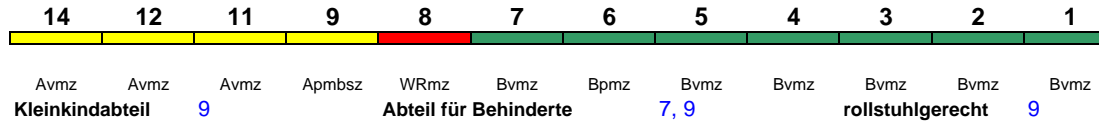

ICE 571 Hamburg-Altona Stuttgart Hbf

280 km/h < Hamburg-Altona - Frankfurt(M)Hbf
Frankfurt(M)Hbf - Ffm Flugh. Fernbf >
< Frankfurt Flugh. Fernbf. - Stuttgart Hbf