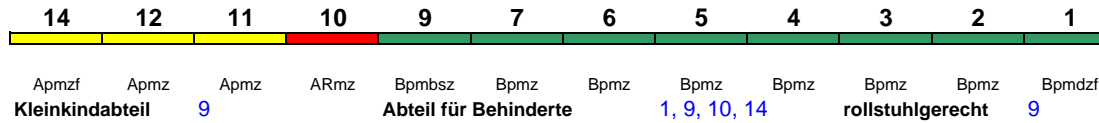

ICE 573 Hamburg-Altona Stuttgart Hbf

250 km/h < Hamburg-Altona - Frankfurt(M)Hbf
Frankfurt(M)Hbf - Ffm Flugh. Fernbf >
< Frankfurt Flugh. Fernbf. - Stuttgart Hbf