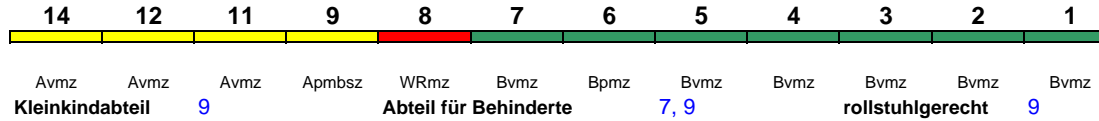

ICE 579 Hamburg-Altona Stuttgart Hbf

280 km/h < Hamburg-Altona - Frankfurt(M)Hbf
Frankfurt(M)Hbf - Ffm Flugh. Fernbf >
< Frankfurt Flugh. Fernbf. - Stuttgart Hbf