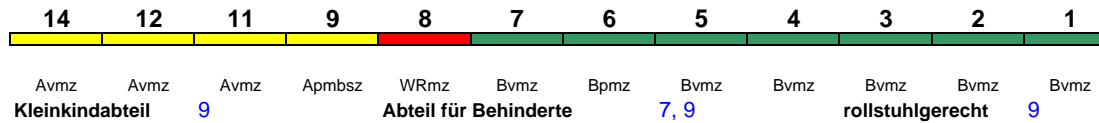

Lounge ---

Reihung gültig Mo-Fr

ICE 580 München Hbf Hamburg-Altona

280 km/h < München Hbf - Hamburg-Altona

Lounge ---

Reihung gültig So

ICE 581 Hamburg-Altona München Hbf

280 km/h < Hamburg-Altona - München Hbf

Lounge ---

zeitweise abweichende Reihung (s.u.)

ICE 581 Hamburg-Altona München Hbf

250 km/h < Hamburg-Altona - München Hbf

Lounge ---

Reihung gültig So bis 28.1.

ICE 582 München Hbf Hamburg-Altona

280 km/h < München Hbf - Hamburg-Altona