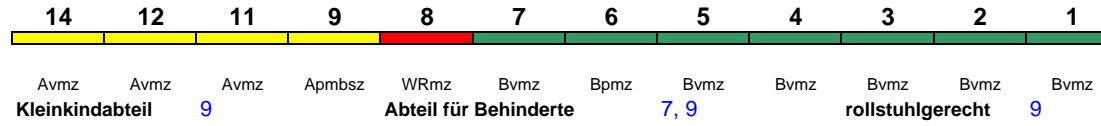

ICE 599 Hamburg-Altona München Hbf

280 km/h

< Hamburg-Altona - Leipzig Hbf
Leipzig Hbf - Frankfurt(M)Hbf >
< Frankfurt(M)Hbf - Stuttgart Hbf *

* weiterer Richtungswechsel in Stuttgart Hbf

Lounge ---