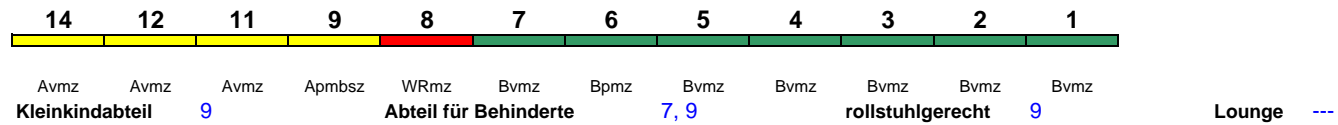

**ICE 504**      **Köln Hbf**      **Dortmund Hbf**

160 km/h      < Köln Hbf - Dortmund Hbf

Zug kommt als ICE 104/ICE 404/ICE 254 aus Basel SBB

**ICE 510**      **München Hbf**      **Wiesbaden Hbf**

280 km/h      < München Hbf - Stuttgart Hbf  
Stuttgart Hbf - Wiesbaden Hbf >