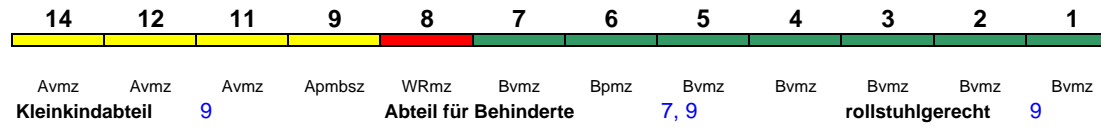

Lounge ---

* weiterer Richtungswechsel in Leipzig Hbf

ICE 599 Hamburg-Altona München Hbf

280 km/h

< Hamburg-Altona - Leipzig Hbf
Leipzig Hbf - Frankfurt(M)Hbf >
< Frankfurt(M)Hbf - Stuttgart Hbf *

* weiterer Richtungswechsel in Stuttgart Hbf