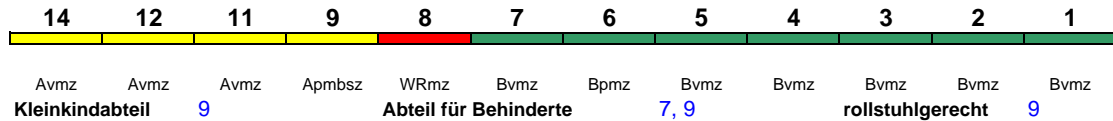

Lounge ---

* weiterer Richtungswechsel in Leipzig Hbf

ICE 595 Berlin Hbf München Hbf

280 km/h < Berlin Hbf - Leipzig Hbf
Leipzig Hbf - Frankfurt(M)Hbf >
< Frankfurt(M)Hbf - Stuttgart Hbf *