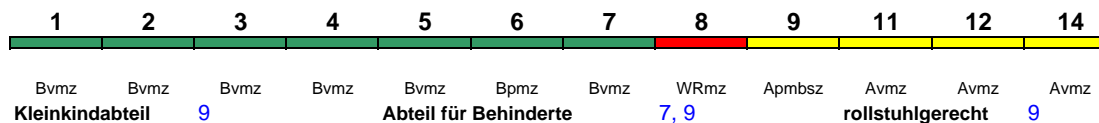

Lounge ---

Reihung gültig Mo-Fr

ICE 580 München Hbf Hamburg-Altona

280 km/h < München Hbf - Hamburg-Altona

Lounge ---

Reihung gültig So

ICE 581 Hamburg-Altona München Hbf

280 km/h < Hamburg-Altona - München Hbf

Lounge ---

zeitweise abweichende Reihung (s.u.)

ICE 581 Hamburg-Altona München Hbf

250 km/h < Hamburg-Altona - München Hbf

Lounge ---

Reihung gültig So bis 28.1.

ICE 582 München Hbf Hamburg-Altona

280 km/h < München Hbf - Hamburg-Altona