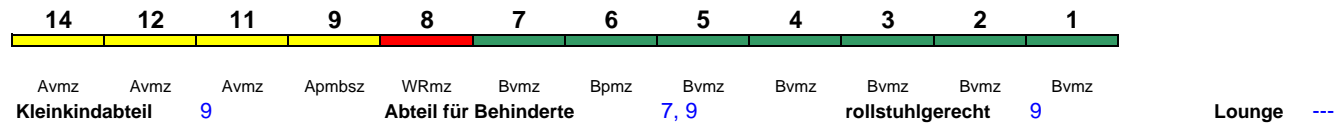

Wagenreihenungen der Deutschen Bahn

erstellt: Marcus Grahnert www.fernbahn.de

Jahresfahrplan 2018

Zugnummern 500 - 599

Zug
Vmax

Startbahnhof   **Zielbahnhof**

←   Fahrtrichtung   →

ICE 504   **Köln Hbf**   **Dortmund Hbf**

160 km/h   < Köln Hbf - Dortmund Hbf

Zug kommt als ICE 104/ICE 404/ICE 254 aus Basel SBB

ICE 510   **München Hbf**   **Wiesbaden Hbf**

280 km/h   < München Hbf - Stuttgart Hbf
Stuttgart Hbf - Wiesbaden Hbf >

ICE 511   **Dortmund Hbf**   **München Hbf**

300 km/h   < Dortmund Hbf - Köln Hbf
Köln Hbf - Stuttgart Hbf >
< Stuttgart Hbf - München Hbf

Reihung gültig Mo und Do; Wagen 31-39 ab Köln Hbf

ICE 511   **Köln Hbf**   **München Hbf**

300 km/h   < Köln Hbf - Stuttgart Hbf
Stuttgart Hbf - München Hbf >

Reihung gültig Di, Mi und Fr

ICE 511   **Köln Hbf**   **München Hbf**

300 km/h   < Köln Hbf - Stuttgart Hbf
Stuttgart Hbf - München Hbf >

Reihung gültig Sa und So

Kurzanleitung:

Die Abkürzungen unter den Wagennummern informieren über die eingesetzte Wagenbauart (Abteilwagen, Großraumwagen, klimatisierter Wagen usw.). Erläuterung der Abkürzungen: siehe [fernbahn.de](http://www.fernbahn.de)
Diese und alle folgenden Seiten sind Bestandteil der Internetseite www.fernbahn.de. Eine Darstellung auf anderen Seiten oder in anderen Medien ist nicht gestattet.