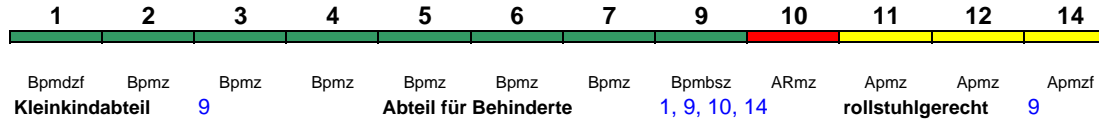

ICE 572 Stuttgart Hbf Hamburg-Altona

250 km/h < Stuttgart Hbf - Frankfurt Flugh. Fernbf.
Ffm Flugh. Fernbf - Frankfurt(M)Hbf >
< Frankfurt(M)Hbf - Hamburg-Altona