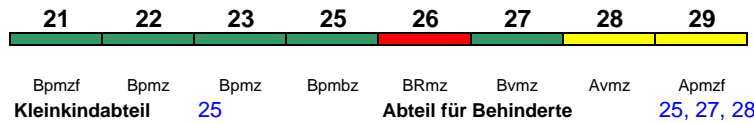

Reihung gültig Fr-So

ICE 524 München Hbf Dortmund Hbf

300 km/h < München Hbf - Frankfurt(M)Hbf
Frankfurt(M)Hbf - Dortmund Hbf >

Reihung gültig Mo-Fr und So

ICE 524 München Hbf Dortmund Hbf

300 km/h < München Hbf - Frankfurt(M)Hbf
Frankfurt(M)Hbf - Dortmund Hbf >

Reihung gültig Sa

ICE 525 Dortmund Hbf München Hbf

300 km/h < Dortmund Hbf - Frankfurt(M)Hbf
Frankfurt(M)Hbf - München Hbf >

Reihung gültig Mo-Do

ICE 525 Dortmund Hbf München Hbf

300 km/h < Dortmund Hbf - Frankfurt(M)Hbf
Frankfurt(M)Hbf - München Hbf >