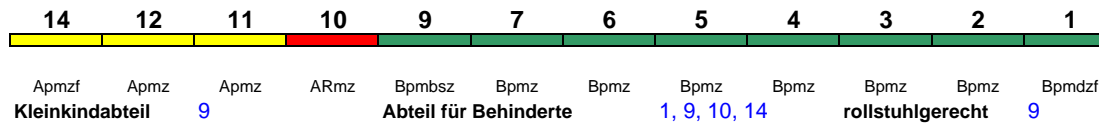

ICE 577 Hamburg-Altona Stuttgart Hbf

250 km/h < Hamburg-Altona - Frankfurt(M)Hbf
Frankfurt(M)Hbf - Ffm Flugh. Fernbf >
< Frankfurt Flugh. Fernbf. - Stuttgart Hbf