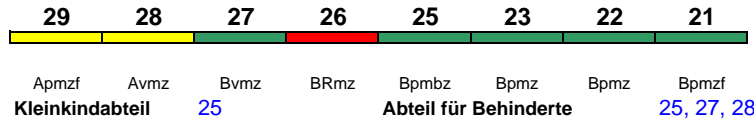

ICE 522 München Hbf Dortmund Hbf

300 km/h < München Hbf - Frankfurt(M)Hbf
Frankfurt(M)Hbf - Dortmund Hbf >