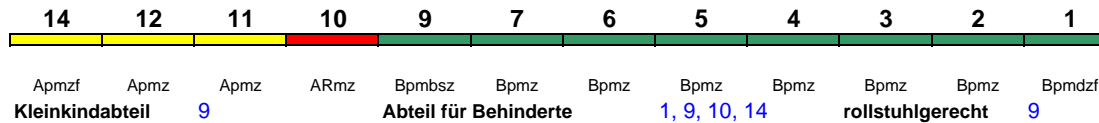

ICE 575 Hamburg-Altona Stuttgart Hbf

250 km/h < Hamburg-Altona - Frankfurt(M)Hbf
Frankfurt(M)Hbf - Ffm Flugh. Fernbf >
< Frankfurt Flugh. Fernbf. - Stuttgart Hbf