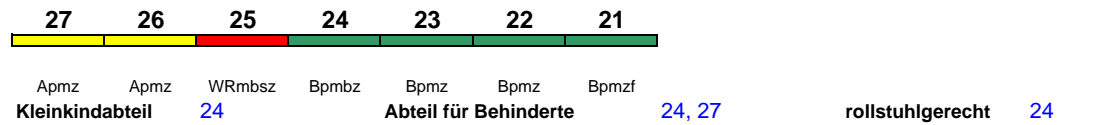

Lounge ---

Reihung gültig Mo-Fr

**ICE 580 München Hbf Hamburg Hbf**

280 km/h < München Hbf - Hamburg Hbf

Lounge ---

Reihung gültig So; Zug fährt 8./9.7.-14./15.10. weiter nach Hamburg-Altona

**ICE 581 Hamburg-Altona München Hbf**