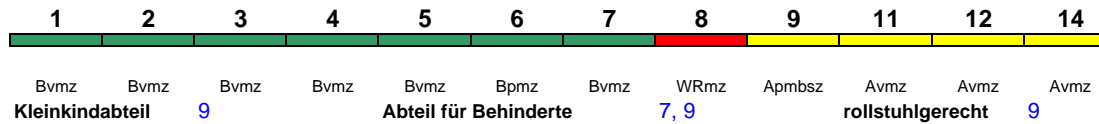

ICE 578 Stuttgart Hbf Hamburg-Altona

280 km/h < Stuttgart Hbf - Frankfurt Flugh. Fernbf.
Ffm Flugh. Fernbf - Frankfurt(M)Hbf >
< Frankfurt(M)Hbf - Hamburg-Altona