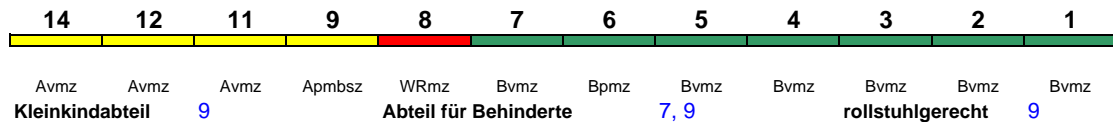

Lounge ---

* weiterer Richtungswechsel in Stuttgart Hbf

ICE 598 München Hbf Berlin Hbf

280 km/h < München Hbf - Stuttgart Hbf
Stuttgart Hbf - Frankfurt(M)Hbf >
< Frankfurt(M)Hbf - Leipzig Hbf *