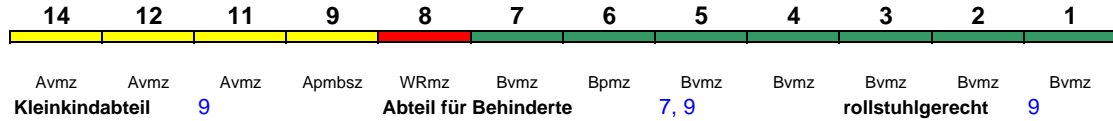

Lounge ---

* weiterer Richtungswechsel in Stuttgart Hbf

ICE 594 München Hbf Berlin Hbf

280 km/h < München Hbf - Stuttgart Hbf
Stuttgart Hbf - Frankfurt(M)Hbf >
< Frankfurt(M)Hbf - Leipzig Hbf *