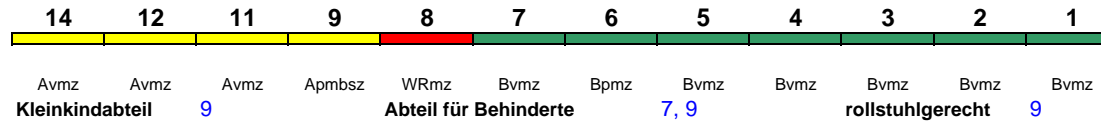

ICE 579 Hamburg-Altona Stuttgart Hbf

280 km/h < Hamburg-Altona - Frankfurt(M)Hbf
Frankfurt(M)Hbf - Ffm Flugh. Fernbf >
< Frankfurt Flugh. Fernbf. - Stuttgart Hbf