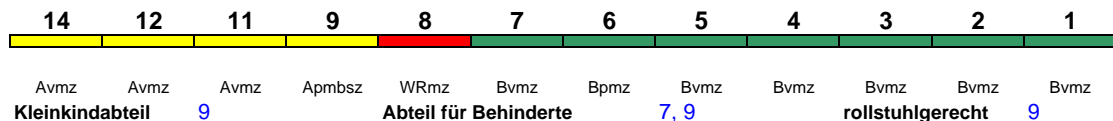

Lounge ---

* weiterer Richtungswechsel in Leipzig Hbf