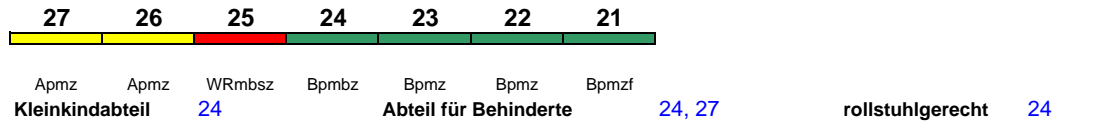

Lounge ---

Reihung gültig Mo-Fr

ICE 580 München Hbf Hamburg-Altona

280 km/h < München Hbf - Hamburg-Altona

Lounge ---

Reihung gültig So

ICE 581 Hamburg-Altona München Hbf

280 km/h < Hamburg-Altona - München Hbf