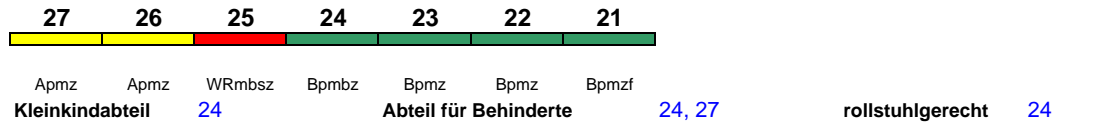

Lounge ---

Reihung gültig Mo-Fr

ICE 580 München Hbf Hamburg-Altona

280 km/h < München Hbf - Hamburg-Altona

Lounge ---

Reihung gültig So

ICE 581 Hamburg-Altona München Hbf

280 km/h < Hamburg-Altona - München Hbf