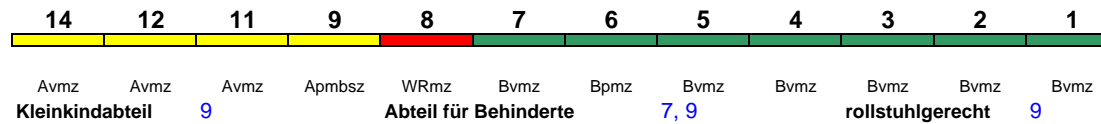

ICE 581 Hamburg-Altona München Hbf

280 km/h < Hamburg-Altona - München Hbf