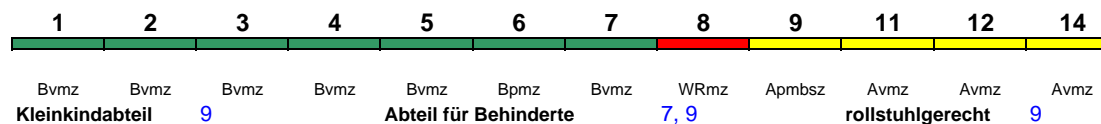

ICE 582 München Hbf Hamburg-Altona

280 km/h < München Hbf - Hamburg-Altona