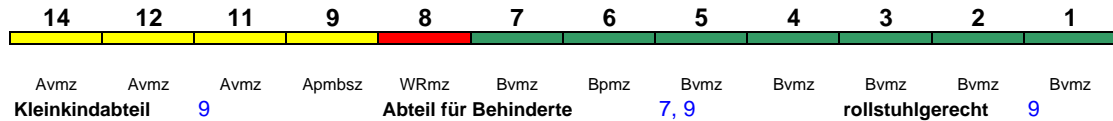

Lounge ---

* weiterer Richtungswechsel in Stuttgart Hbf

ICE 596 München Hbf Berlin Hbf

280 km/h < München Hbf - Stuttgart Hbf
Stuttgart Hbf - Frankfurt(M)Hbf >
< Frankfurt(M)Hbf - Leipzig Hbf *