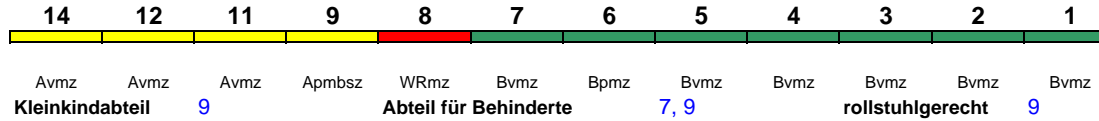

ICE 691 Berlin Hbf München Hbf

280 km/h < Berlin Hbf - Leipzig Hbf
Leipzig Hbf - Frankfurt(M)Hbf >
< Frankfurt(M)Hbf - Stuttgart Hbf *

* weiterer Richtungswechsel in Stuttgart Hbf