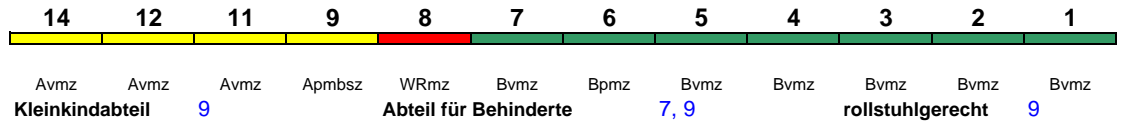

ICE 696 Karlsruhe Hbf Kiel Hbf

280 km/h < Karlsruhe Hbf - Frankfurt(M)Hbf
Frankfurt(M)Hbf - Leipzig Hbf >
< Leipzig Hbf - Hamburg-Altona *

Reihung gültig Mo; Zug endet 26.3.-23.4. in Hamburg-Altona;* weiterer Richtungswechsel in Hamburg-Altona