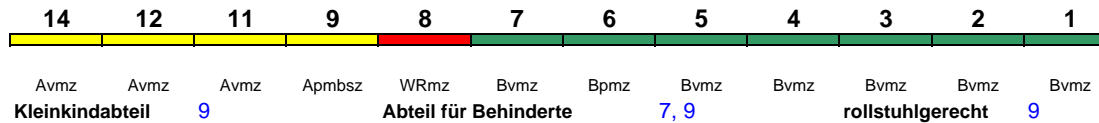

ICE 693 Berlin Hbf München Hbf

280 km/h < Berlin Hbf - Leipzig Hbf
Leipzig Hbf - Frankfurt(M)Hbf >
< Frankfurt(M)Hbf - Stuttgart Hbf *

Reihung gültig Mo-Fr und So; * weiterer Richtungswechsel in Stuttgart Hbf

Lounge ---

ICE 693 Berlin Hbf Stuttgart Hbf

280 km/h < Berlin Hbf - Leipzig Hbf
Leipzig Hbf - Frankfurt(M)Hbf >
< Frankfurt(M)Hbf - Stuttgart Hbf

Reihung gültig Sa