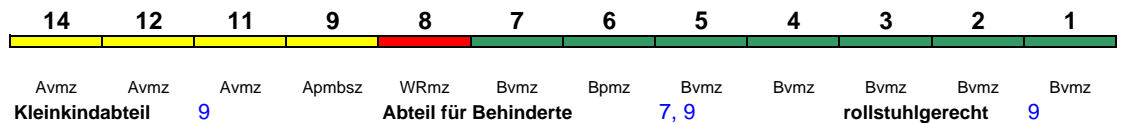

ICE 697 Hamburg-Altona Berlin Südkreuz

230 km/h < Hamburg-Altona - Berlin Südkreuz

Lounge ---

ICE 699 Stuttgart Hbf München Hbf

230 km/h < Stuttgart Hbf - München Hbf

Lounge ---

zeitweise abweichende Reihung (s.u.)