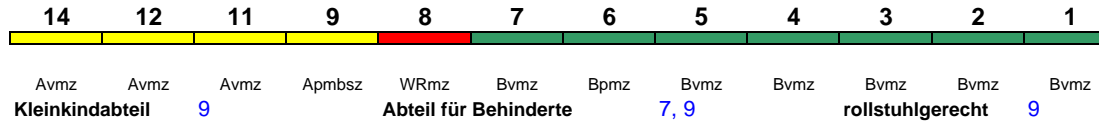

ICE 690 München Hbf Hamburg-Altona

280 km/h < München Hbf - Stuttgart Hbf
Stuttgart Hbf - Frankfurt(M)Hbf >
< Frankfurt(M)Hbf - Leipzig Hbf *

* weiterer Richtungswechsel in Leipzig Hbf