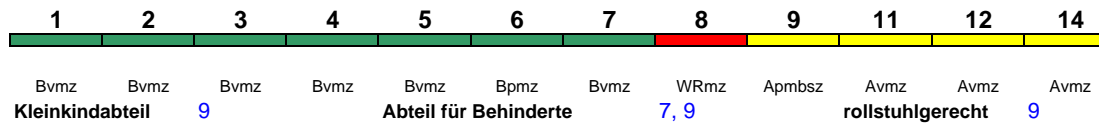

Reihung gültig Sa

Lounge ---

ICE 694 Stuttgart Hbf Berlin-Gesundbr.

280 km/h < Stuttgart Hbf - Frankfurt(M)Hbf
 Frankfurt(M)Hbf - Leipzig Hbf >
 < Leipzig Hbf - Berlin-Gesundbrunnen

Reihung gültig Sa und So