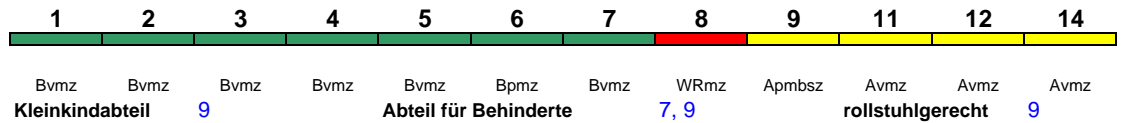

ICE 696 Erfurt Hbf Kiel Hbf

280 km/h < Erfurt Hbf - Leipzig Hbf
Leipzig Hbf - Hamburg-Altona >
< Hamburg-Altona - Kiel Hbf

Reihung gültig So; Zug endet 25.3.-29.4. in Hamburg-Altona

Lounge ---