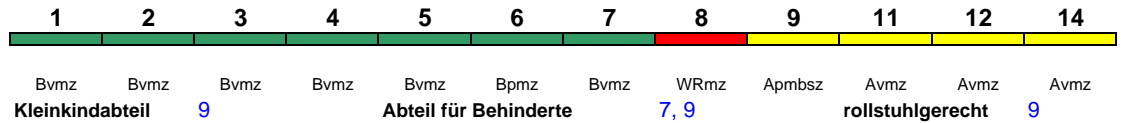

ICE 696 Frankfurt(M)Hbf Kiel Hbf

280 km/h < Frankfurt(M)Hbf - Leipzig Hbf
Leipzig Hbf - Hamburg-Altona >
< Hamburg-Altona - Kiel Hbf

Reihung gültig Di-Sa; Zug endet 23.3.-1.5. in Hamburg-Altona