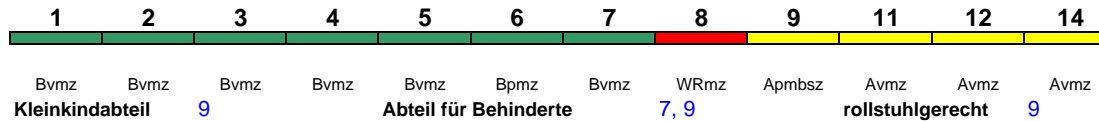

ICE 690 München Hbf Hamburg-Altona

280 km/h < München Hbf - Stuttgart Hbf
Stuttgart Hbf - Frankfurt(M)Hbf >
< Frankfurt(M)Hbf - Leipzig Hbf *

* weiterer Richtungswechsel in Leipzig Hbf

Lounge ---

ICE 691 Berlin Hbf München Hbf

280 km/h < Berlin Hbf - Leipzig Hbf
Leipzig Hbf - Frankfurt(M)Hbf >
< Frankfurt(M)Hbf - Stuttgart Hbf *

* weiterer Richtungswechsel in Stuttgart Hbf

Lounge ---

ICE 692 München Hbf Berlin-Gesundbr.

280 km/h < München Hbf - Stuttgart Hbf
Stuttgart Hbf - Frankfurt(M)Hbf >
< Frankfurt(M)Hbf - Leipzig Hbf *

Reihung gültig Mo-Fr; * weiterer Richtungswechsel in Leipzig Hbf

Lounge ---

ICE 692 Stuttgart Hbf Berlin-Gesundbr.

280 km/h < Stuttgart Hbf - Frankfurt(M)Hbf
Frankfurt(M)Hbf - Leipzig Hbf >
< Leipzig Hbf - Berlin-Gesundbrunnen

Reihung gültig Sa und So

Lounge ---

ICE 693 Berlin Hbf München Hbf

280 km/h < Berlin Hbf - Leipzig Hbf
Leipzig Hbf - Frankfurt(M)Hbf >
< Frankfurt(M)Hbf - Stuttgart Hbf *

Reihung gültig Mo-Fr und So; * weiterer Richtungswechsel in Stuttgart Hbf

Lounge ---

ICE 693 Berlin Hbf Stuttgart Hbf

280 km/h < Berlin Hbf - Leipzig Hbf
Leipzig Hbf - Frankfurt(M)Hbf >
< Frankfurt(M)Hbf - Stuttgart Hbf

Reihung gültig Sa

Lounge ---

ICE 694 Stuttgart Hbf Berlin-Gesundbr.

280 km/h < Stuttgart Hbf - Frankfurt(M)Hbf
Frankfurt(M)Hbf - Leipzig Hbf >
< Leipzig Hbf - Berlin-Gesundbrunnen

Reihung gültig Sa und So

Lounge ---