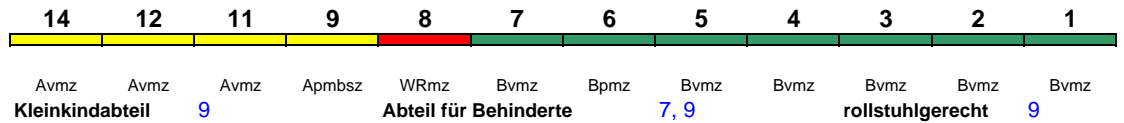

ICE 697 Hamburg-Altona Berlin Südkreuz

230 km/h < Hamburg-Altona - Berlin Südkreuz

Lounge ---