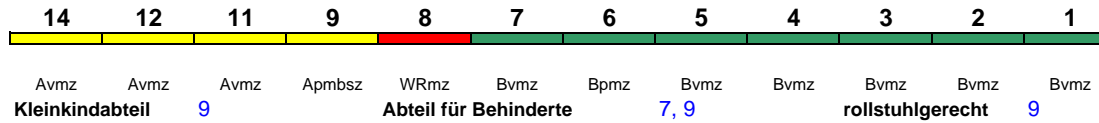

ICE 692 München Hbf Berlin-Gesundbr.

280 km/h < München Hbf - Stuttgart Hbf
Stuttgart Hbf - Frankfurt(M)Hbf >
< Frankfurt(M)Hbf - Leipzig Hbf *

Reihung gültig Mo-Fr; * weiterer Richtungswechsel in Leipzig Hbf

Lounge ---

ICE 692 Stuttgart Hbf Berlin-Gesundbr.

280 km/h < Stuttgart Hbf - Frankfurt(M)Hbf
Frankfurt(M)Hbf - Leipzig Hbf >
< Leipzig Hbf - Berlin-Gesundbrunnen

Reihung gültig Sa und So