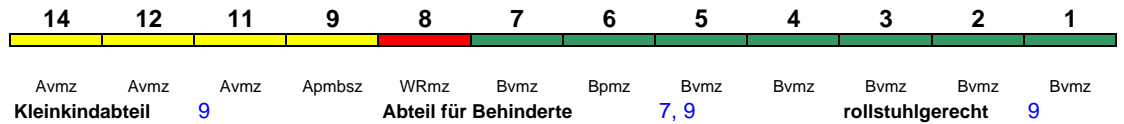

ICE 695 Berlin Hbf Stuttgart Hbf

280 km/h < Berlin Hbf - Leipzig Hbf
Leipzig Hbf - Frankfurt(M)Hbf >
< Frankfurt(M)Hbf - Stuttgart Hbf

Reihung gültig Mo-Sa