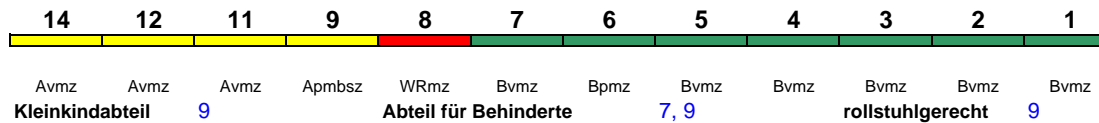

Lounge ---

ICE 694 Stuttgart Hbf Berlin-Gesundbr.

280 km/h < Stuttgart Hbf - Frankfurt(M)Hbf
Frankfurt(M)Hbf - Leipzig Hbf >
< Leipzig Hbf - Berlin-Gesundbrunnen

Reihung gültig Sa und So