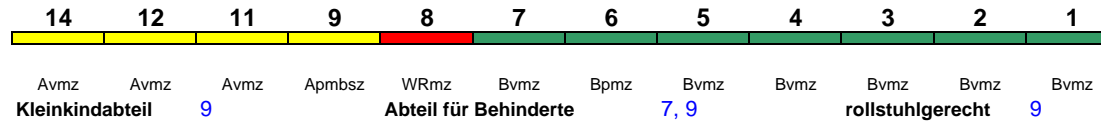

Wagenreihenungen der Deutschen Bahn

erstellt: Marcus Grahnert www.fernbahn.de

Jahresfahrplan 2018

Zugnummern 700 - 799

Zug
Vmax
Startbahnhof Zielbahnhof
Fahrtrichtung

ICE 700 München Hbf Berlin Hbf

280 km/h < München Hbf - Berlin Hbf

Lounge ---

ICE 701 Hamburg-Altona München Hbf

280 km/h < Hamburg-Altona - Nürnberg Hbf
Nürnberg Hbf - München Hbf >

Lounge ---

Reihung gültig Mo-Fr

ICE 701 Berlin Hbf München Hbf

280 km/h < Berlin Hbf - Nürnberg Hbf
Nürnberg Hbf - München Hbf >

Lounge ---

Reihung gültig Sa und So

ICE 702 München Hbf Berlin Hbf

280 km/h < München Hbf - Nürnberg Hbf
Nürnberg Hbf - Berlin Hbf >

Lounge ---

Reihung gültig Mo-Do

ICE 702 München Hbf Hamburg Hbf

280 km/h < München Hbf - Nürnberg Hbf
Nürnberg Hbf - Hamburg Hbf >