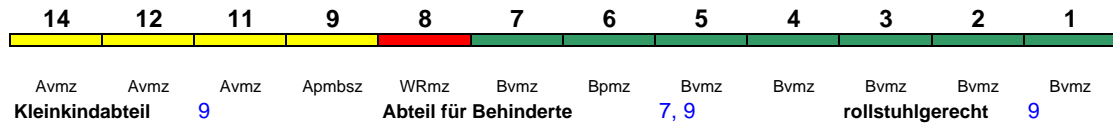

Lounge ---

ICE 706 München Hbf Hamburg-Altona

280 km/h < München Hbf - Hamburg-Altona

Bvmz Bvmz Bvmz Bvmz Bvmz Bpmz Bvmz WRmz Apmbsz Avmz Avmz Avmz
Kleinkindabteil 9 **Abteil für Behinderte** 7, 9 **rollstuhlgerecht** 9

Lounge ---

Reihung gültig Mo-Fr und So

ICE 706 München Hbf Berlin Hbf

280 km/h < München Hbf - Berlin Hbf

Bvmz Bvmz Bvmz Bvmz Bvmz Bpmz Bvmz WRmz Apmbsz Avmz Avmz Avmz
Kleinkindabteil 9 **Abteil für Behinderte** 7, 9 **rollstuhlgerecht** 9

Lounge ---

Reihung gültig Sa

ICE 707 Hamburg-Altona München Hbf

280 km/h < Hamburg-Altona - Nürnberg Hbf
Nürnberg Hbf - München Hbf >

Lounge ---

ICE 709 Hamburg-Altona München Hbf

280 km/h < Hamburg-Altona - München Hbf