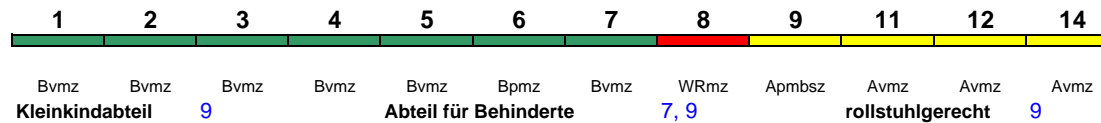

Lounge ---

ICE 701 Hamburg-Altona München Hbf

280 km/h < Hamburg-Altona - Nürnberg Hbf
Nürnberg Hbf - München Hbf >

Lounge ---

Reihung gültig Mo-Fr

ICE 701 Berlin Hbf München Hbf

280 km/h < Berlin Hbf - Nürnberg Hbf
Nürnberg Hbf - München Hbf >

Lounge ---

Reihung gültig Sa und So

ICE 702 München Hbf Berlin Hbf

280 km/h < München Hbf - Nürnberg Hbf
Nürnberg Hbf - Berlin Hbf >

Lounge ---

Reihung gültig Mo-Do

ICE 702 München Hbf Hamburg Hbf

280 km/h < München Hbf - Nürnberg Hbf
Nürnberg Hbf - Hamburg Hbf >

Lounge ---

Reihung gültig Fr und So

Kurzanleitung:

Die Abkürzungen unter den Wagennummern informieren über die eingesetzte Wagenbauart (Abteilwagen, Großraumwagen, klimatisierter Wagen usw.). Erläuterung der Abkürzungen: siehe fernbahn.de
Diese und alle folgenden Seiten sind Bestandteil der Internetseite www.fernbahn.de. Eine Darstellung auf anderen Seiten oder in anderen Medien ist nicht gestattet.

ICE 703 Berlin Hbf München Hbf

280 km/h < Berlin Hbf - München Hbf

Lounge ---

Reihung gültig Mo-Fr

ICE 703 Hamburg-Altona München Hbf

280 km/h < Hamburg-Altona - München Hbf

Lounge ---

Reihung gültig Sa und So