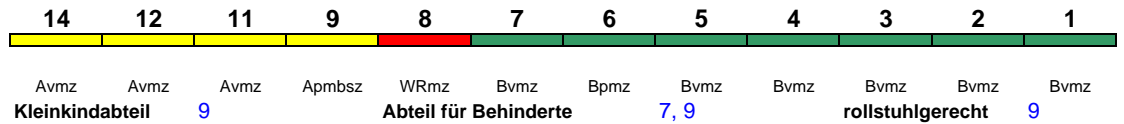

ICE 771 Hamburg-Altona Stuttgart Hbf

280 km/h < Hamburg-Altona - Frankfurt(M)Hbf
Frankfurt(M)Hbf - Ffm Flugh. Fernbf >
< Frankfurt Flugh. Fernbf. - Stuttgart Hbf

Reihung gültig Mo-Do, Sa und So