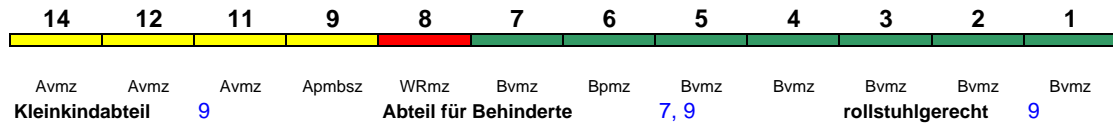

Lounge ---

Reihung gültig Sa

ICE 705 Hamburg-Altona Berlin Südkreuz

230 km/h < Hamburg-Altona - Berlin Südkreuz

Kleinkindabteil 9 Abteil für Behinderte 7, 9 rollstuhlgerecht 9

Lounge ---

ICE 706 München Hbf Hamburg-Altona

280 km/h < München Hbf - Hamburg-Altona

Kleinkindabteil 9 Abteil für Behinderte 7, 9 rollstuhlgerecht 9

Lounge ---

Reihung gültig Mo-Fr und So

ICE 706 München Hbf Berlin Hbf

280 km/h < München Hbf - Berlin Hbf

Kleinkindabteil 9 Abteil für Behinderte 7, 9 rollstuhlgerecht 9

Lounge ---

Reihung gültig Sa

ICE 707 Hamburg-Altona München Hbf

280 km/h < Hamburg-Altona - Nürnberg Hbf
Nürnberg Hbf - München Hbf >

Lounge ---