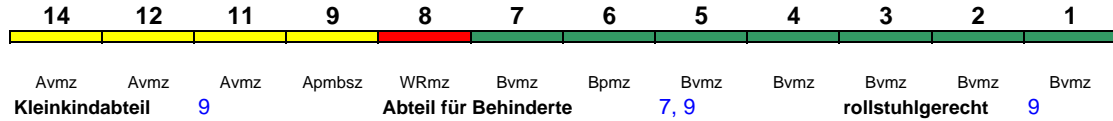

Kleinkindabteil 9 Abteil für Behinderte 7, 9 rollstuhlgerecht 9

Lounge ---

Reihung gültig Sa

ICE 707 Hamburg-Altona München Hbf

280 km/h < Hamburg-Altona - Nürnberg Hbf
Nürnberg Hbf - München Hbf >

Lounge ---

ICE 709 Hamburg-Altona München Hbf

280 km/h < Hamburg-Altona - München Hbf

Lounge ---

ICE 710 Stuttgart Hbf Köln Hbf

300 km/h < Stuttgart Hbf - Wiesbaden Hbf
Wiesbaden Hbf - Köln Hbf >

Lounge ---

ICE 711 Köln Hbf Stuttgart Hbf