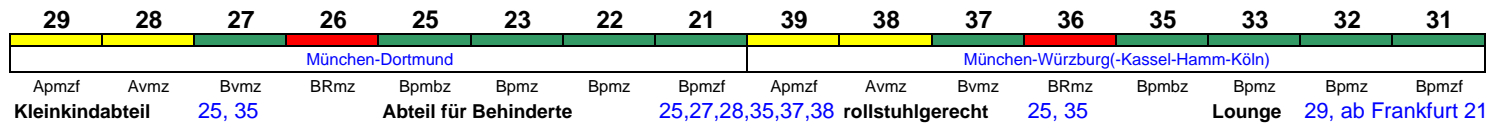

Lounge ---

ICE 712 Mainz Hbf Köln Hbf

300 km/h < Mainz Hbf - Wiesbaden Hbf
Wiesbaden Hbf - Köln Hbf >

Lounge 29, ab Wiesbaden 21

ICE 720 München Hbf Essen Hbf

300 km/h < München Hbf - Frankfurt(M)Hbf
Frankfurt(M)Hbf - Essen Hbf >

Reihung gültig Mo-Fr; Wagen 31-39 bis Würzburg Hbf (als ICE 1228 weiter nach Frankfurt(M)Hbf über Kassel-Wilhelmshöhe und Paderborn)

ICE 720 München Hbf Dortmund Hbf

300 km/h < München Hbf - Frankfurt(M)Hbf
Frankfurt(M)Hbf - Dortmund Hbf >