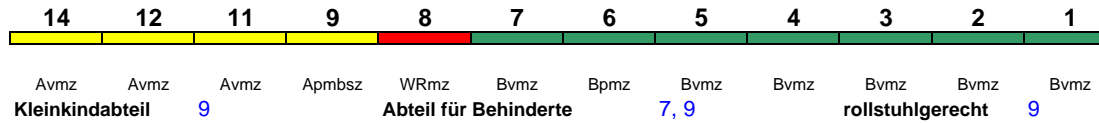

Wagenreihenungen der Deutschen Bahn

erstellt: Marcus Grahnert www.fernbahn.de

Jahresfahrplan 2018

Zugnummern 700 - 799

Zug
Vmax
Startbahnhof Zielbahnhof
Fahrtrichtung

ICE 700 **München Hbf** **Berlin Hbf**

280 km/h < München Hbf - Berlin Hbf

Lounge ---

ICE 701 **Hamburg-Altona** **München Hbf**

280 km/h < Hamburg-Altona - Nürnberg Hbf
Nürnberg Hbf - München Hbf >

Lounge ---

Reihung gültig Mo-Fr

ICE 701 **Berlin Hbf** **München Hbf**

280 km/h < Berlin Hbf - Nürnberg Hbf
Nürnberg Hbf - München Hbf >

Lounge ---

Reihung gültig Sa und So

ICE 702 **München Hbf** **Berlin Hbf**

280 km/h < München Hbf - Nürnberg Hbf
Nürnberg Hbf - Berlin Hbf >

Lounge ---

Reihung gültig Mo-Do

ICE 702 **München Hbf** **Hamburg Hbf**

280 km/h < München Hbf - Nürnberg Hbf
Nürnberg Hbf - Hamburg Hbf >

Lounge ---

Reihung gültig Fr und So

Kurzanleitung:

Die Abkürzungen unter den Wagennummern informieren über die eingesetzte Wagenbauart (Abteilwagen, Großraumwagen, klimatisierter Wagen usw.). Erläuterung der Abkürzungen: siehe fernbahn.de
Diese und alle folgenden Seiten sind Bestandteil der Internetseite www.fernbahn.de. Eine Darstellung auf anderen Seiten oder in anderen Medien ist nicht gestattet.