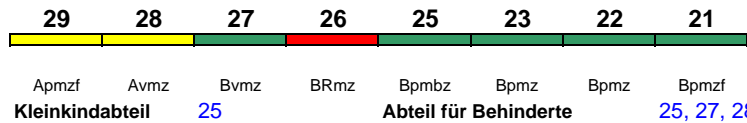

Lounge ---

Reihung gültig Sa

ICE 707 Hamburg-Altona München Hbf

280 km/h < Hamburg-Altona - Nürnberg Hbf
Nürnberg Hbf - München Hbf >

Lounge ---

ICE 709 Hamburg-Altona München Hbf

280 km/h < Hamburg-Altona - München Hbf

Lounge ---

ICE 710 Stuttgart Hbf Köln Hbf

300 km/h < Stuttgart Hbf - Wiesbaden Hbf
Wiesbaden Hbf - Köln Hbf >

Lounge ---

ICE 711 Köln Hbf Stuttgart Hbf

300 km/h < Köln Hbf - Wiesbaden Hbf
Wiesbaden Hbf - Stuttgart Hbf >

Lounge ---

ICE 712 Mainz Hbf Köln Hbf

300 km/h < Mainz Hbf - Wiesbaden Hbf
Wiesbaden Hbf - Köln Hbf >

Lounge 29, ab Wiesbaden 21

ICE 720 München Hbf Essen Hbf

300 km/h < München Hbf - Frankfurt(M)Hbf
Frankfurt(M)Hbf - Essen Hbf >