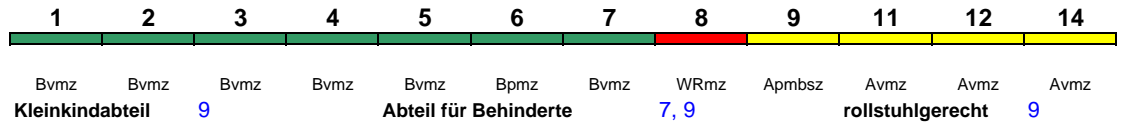

ICE 771 Hamburg-Altona Stuttgart Hbf

280 km/h < Hamburg-Altona - Frankfurt(M)Hbf
Frankfurt(M)Hbf - Ffm Flugh. Fernbf >
< Frankfurt Flugh. Fernbf. - Stuttgart Hbf

Reihung gültig Mo-Do, Sa und So

Lounge ---

ICE 771 Hamburg-Altona München Hbf

280 km/h < Hamburg-Altona - Frankfurt(M)Hbf
Frankfurt(M)Hbf - Ffm Flugh. Fernbf >
< Frankfurt Flugh. Fernbf. - Stuttgart Hbf*

Reihung gültig Fr; *weiterer Richtungswechsel in Stuttgart Hbf

Lounge ---

ICE 772 Stuttgart Hbf Hamburg-Altona

280 km/h < Stuttgart Hbf - Frankfurt Flugh. Fernbf.
Ffm Flugh. Fernbf - Frankfurt(M)Hbf >
< Frankfurt(M)Hbf - Hamburg-Altona

Lounge ---

ICE 773 Hamburg-Altona Stuttgart Hbf

280 km/h < Hamburg-Altona - Frankfurt(M)Hbf
Frankfurt(M)Hbf - Ffm Flugh. Fernbf >
< Frankfurt Flugh. Fernbf. - Stuttgart Hbf

Lounge ---

ICE 774 Stuttgart Hbf Hamburg-Altona

280 km/h < Stuttgart Hbf - Frankfurt Flugh. Fernbf.
Ffm Flugh. Fernbf - Frankfurt(M)Hbf >
< Frankfurt(M)Hbf - Hamburg-Altona

Lounge ---

ICE 775 Hamburg-Altona Frankfurt(M)Hbf

280 km/h < Hamburg-Altona - Frankfurt(M)Hbf

Lounge ---

ICE 776 Frankfurt(M)Hbf Oldenburg(Oldb)Hbf

280 km/h < Frankfurt(M)Hbf - Oldenburg(Oldb)Hbf

Lounge ---

Reihung gültig Mo-Fr bis 31.1.