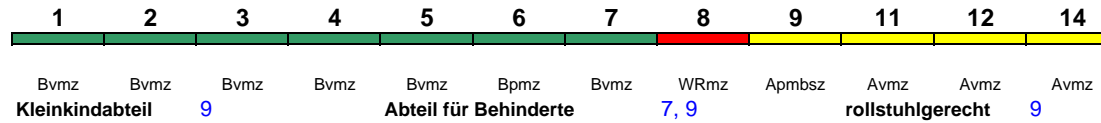

Wagenreihenungen der Deutschen Bahn

erstellt: Marcus Grahnert www.fernbahn.de

Jahresfahrplan 2018

Zugnummern 700 - 799

Zug
Vmax
Startbahnhof Zielbahnhof
Fahrtrichtung

ICE 700 München Hbf Berlin Hbf

280 km/h < München Hbf - Berlin Hbf

Lounge ---

ICE 701 Hamburg-Altona München Hbf

280 km/h < Hamburg-Altona - Nürnberg Hbf
Nürnberg Hbf - München Hbf >

Lounge ---

Reihung gültig Mo-Fr

ICE 701 Berlin Hbf München Hbf

280 km/h < Berlin Hbf - Nürnberg Hbf
Nürnberg Hbf - München Hbf >

Lounge ---

Reihung gültig Sa und So

ICE 702 München Hbf Berlin Hbf

280 km/h < München Hbf - Nürnberg Hbf
Nürnberg Hbf - Berlin Hbf >

Lounge ---

Reihung gültig Mo-Do

ICE 702 München Hbf Hamburg Hbf

280 km/h < München Hbf - Nürnberg Hbf
Nürnberg Hbf - Hamburg Hbf >