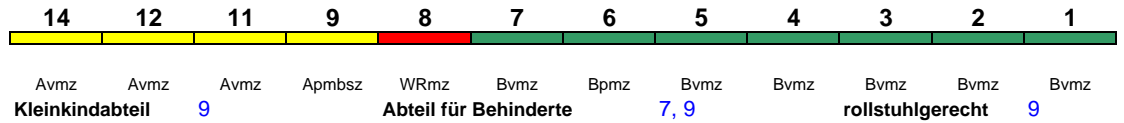

Lounge ---

ICE 774 Stuttgart Hbf Hamburg-Altona

280 km/h < Stuttgart Hbf - Frankfurt Flugh. Fernbf.
Ffm Flugh. Fernbf - Frankfurt(M)Hbf >
< Frankfurt(M)Hbf - Hamburg-Altona