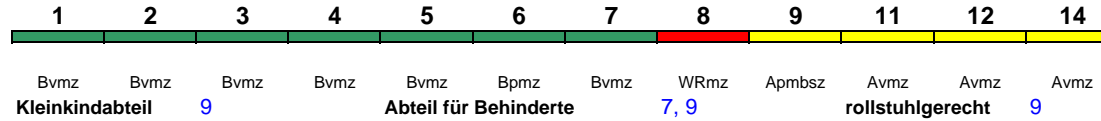

Wagenreihenungen der Deutschen Bahn

erstellt: Marcus Grahnert www.fernbahn.de

Jahresfahrplan 2018

Zugnummern 700 - 799

Zug
Vmax
Startbahnhof Zielbahnhof
Fahrtrichtung

ICE 700 München Hbf Berlin Hbf

280 km/h < München Hbf - Berlin Hbf

Lounge ---

ICE 701 Hamburg-Altona München Hbf

280 km/h < Hamburg-Altona - Nürnberg Hbf
Nürnberg Hbf - München Hbf >

Lounge ---

Reihung gültig Mo-Fr

ICE 701 Berlin Hbf München Hbf

280 km/h < Berlin Hbf - Nürnberg Hbf
Nürnberg Hbf - München Hbf >

Lounge ---

Reihung gültig Sa und So

ICE 702 München Hbf Berlin Hbf

280 km/h < München Hbf - Nürnberg Hbf
Nürnberg Hbf - Berlin Hbf >

Lounge ---

Reihung gültig Mo-Do

ICE 702 München Hbf Hamburg Hbf

280 km/h < München Hbf - Nürnberg Hbf
Nürnberg Hbf - Hamburg Hbf >