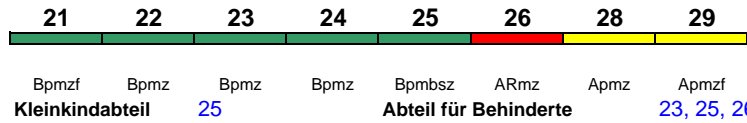

ICE 710 Stuttgart Hbf Köln Hbf

300 km/h < Stuttgart Hbf - Wiesbaden Hbf
Wiesbaden Hbf - Köln Hbf >

Lounge ---