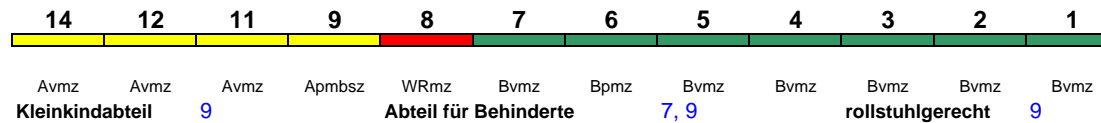

Wagenreihenungen der Deutschen Bahn

erstellt: Marcus Grahnert www.fernbahn.de

Jahresfahrplan 2018

Zugnummern 700 - 799

Zug
Vmax
Startbahnhof Zielbahnhof
Fahrtrichtung

ICE 700 München Hbf Berlin Hbf

280 km/h < München Hbf - Berlin Hbf

Lounge ---

ICE 701 Hamburg-Altona München Hbf

280 km/h < Hamburg-Altona - Nürnberg Hbf
Nürnberg Hbf - München Hbf >

Lounge ---

Reihung gültig Mo-Fr

ICE 701 Berlin Hbf München Hbf

280 km/h < Berlin Hbf - Nürnberg Hbf
Nürnberg Hbf - München Hbf >

Lounge ---

Reihung gültig Sa und So

ICE 702 München Hbf Berlin Hbf

280 km/h < München Hbf - Nürnberg Hbf
Nürnberg Hbf - Berlin Hbf >

Lounge ---

Reihung gültig Mo-Do

ICE 702 München Hbf Hamburg Hbf

280 km/h < München Hbf - Nürnberg Hbf
Nürnberg Hbf - Hamburg Hbf >