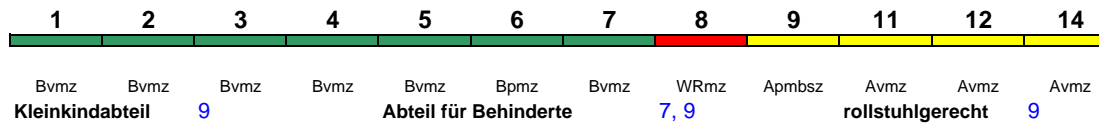

ICE 774 Stuttgart Hbf Hamburg-Altona

280 km/h

< Stuttgart Hbf - Frankfurt Flugh. Fernbf.
Ffm Flugh. Fernbf - Frankfurt(M)Hbf >
< Frankfurt(M)Hbf - Hamburg-Altona