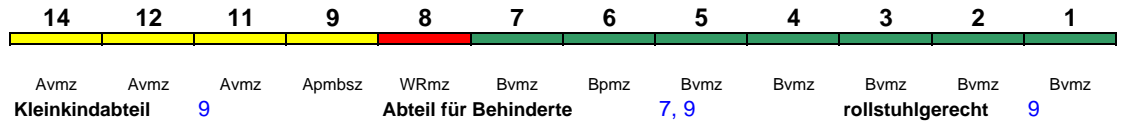

ICE 771 Hamburg-Altona München Hbf

280 km/h < Hamburg-Altona - Frankfurt(M)Hbf
Frankfurt(M)Hbf - Ffm Flugh. Fernbf >
< Frankfurt Flugh. Fernbf. - Stuttgart Hbf*

Reihung gültig Fr; *weiterer Richtungswechsel in Stuttgart Hbf

Lounge ---

ICE 772 Stuttgart Hbf Hamburg-Altona

280 km/h < Stuttgart Hbf - Frankfurt Flugh. Fernbf.
Ffm Flugh. Fernbf - Frankfurt(M)Hbf >
< Frankfurt(M)Hbf - Hamburg-Altona