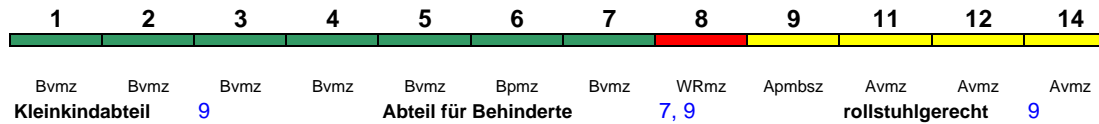

ICE 772 Stuttgart Hbf Hamburg-Altona

280 km/h

< Stuttgart Hbf - Frankfurt Flugh. Fernbf.
Ffm Flugh. Fernbf - Frankfurt(M)Hbf >
< Frankfurt(M)Hbf - Hamburg-Altona