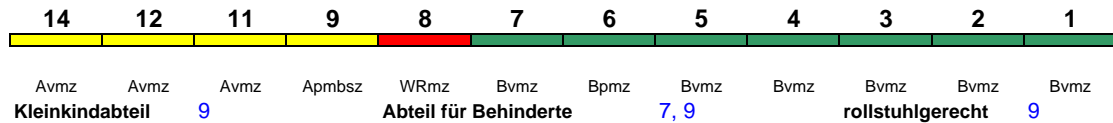

Lounge ---

Reihung gültig Sa

ICE 705 Hamburg-Altona Berlin Südkreuz

230 km/h < Hamburg-Altona - Berlin Südkreuz

Lounge ---

ICE 706 München Hbf Hamburg-Altona

280 km/h < München Hbf - Hamburg-Altona

Lounge ---

Reihung gültig Mo-Fr und So

ICE 706 München Hbf Berlin Hbf

280 km/h < München Hbf - Berlin Hbf

Lounge ---

Reihung gültig Sa

ICE 707 Hamburg-Altona München Hbf

280 km/h < Hamburg-Altona - Nürnberg Hbf
Nürnberg Hbf - München Hbf >

Lounge ---

ICE 709 Hamburg-Altona München Hbf

280 km/h < Hamburg-Altona - München Hbf

Lounge ---

ICE 710 Stuttgart Hbf Köln Hbf

300 km/h < Stuttgart Hbf - Wiesbaden Hbf
Wiesbaden Hbf - Köln Hbf >

Lounge ---