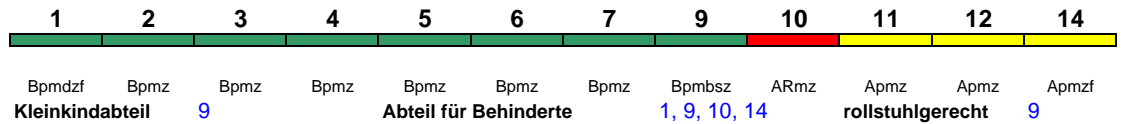

ICE 786 München Hbf Hamburg-Altona

250 km/h < München Hbf - Nürnberg Hbf
Nürnberg Hbf - Hamburg-Altona >