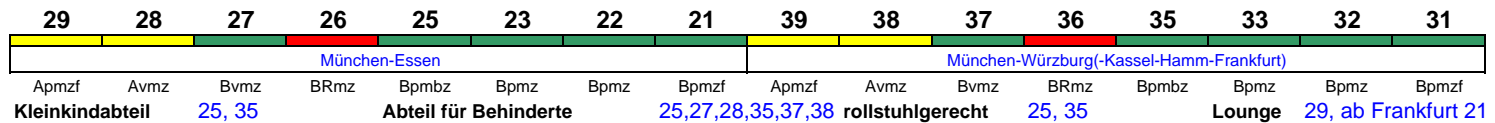

Lounge ---

ICE 709 Hamburg-Altona München Hbf

280 km/h < Hamburg-Altona - München Hbf

Lounge ---

ICE 710 Stuttgart Hbf Köln Hbf

300 km/h < Stuttgart Hbf - Wiesbaden Hbf
Wiesbaden Hbf - Köln Hbf >

Lounge ---

ICE 711 Köln Hbf Stuttgart Hbf

300 km/h < Köln Hbf - Wiesbaden Hbf
Wiesbaden Hbf - Stuttgart Hbf >

Lounge ---

ICE 712 Mainz Hbf Köln Hbf

300 km/h < Mainz Hbf - Wiesbaden Hbf
Wiesbaden Hbf - Köln Hbf >

Lounge 29, ab Wiesbaden 21

ICE 720 München Hbf Essen Hbf

300 km/h < München Hbf - Frankfurt(M)Hbf
Frankfurt(M)Hbf - Essen Hbf >

Reihung gültig Mo-Fr; Wagen 31-39 bis Würzburg Hbf (als ICE 1228 weiter nach Frankfurt(M)Hbf über Kassel-Wilhelmshöhe und Paderborn)