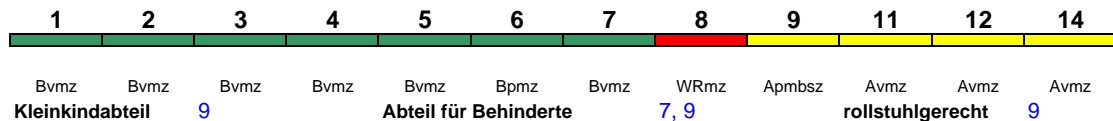

ICE 703 Berlin Hbf München Hbf

280 km/h < Berlin Hbf - München Hbf

Lounge ---

Reihung gültig Mo-Fr

ICE 703 Hamburg-Altona München Hbf

280 km/h < Hamburg-Altona - München Hbf

Lounge ---

Reihung gültig Sa und So

ICE 704 München Hbf Hamburg-Altona

280 km/h < München Hbf - Nürnberg Hbf
> Nürnberg Hbf - Hamburg-Altona

Lounge ---

Reihung gültig Mo-Fr und So

ICE 704 München Hbf Berlin Hbf

280 km/h < München Hbf - Nürnberg Hbf
> Nürnberg Hbf - Berlin Hbf

Lounge ---

Reihung gültig Sa

ICE 705 Hamburg-Altona Berlin Südkreuz

230 km/h < Hamburg-Altona - Berlin Südkreuz

Lounge ---

ICE 706 München Hbf Hamburg-Altona

280 km/h < München Hbf - Hamburg-Altona

Lounge ---

Reihung gültig Mo-Fr und So

ICE 706 München Hbf Berlin Hbf

280 km/h < München Hbf - Berlin Hbf

Lounge ---

Reihung gültig Sa

ICE 707 Hamburg-Altona München Hbf

280 km/h < Hamburg-Altona - Nürnberg Hbf
Nürnberg Hbf - München Hbf >