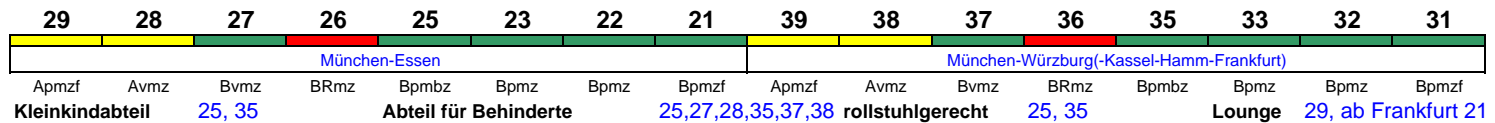

Lounge ---

ICE 712 Mainz Hbf Köln Hbf

300 km/h < Mainz Hbf - Wiesbaden Hbf
Wiesbaden Hbf - Köln Hbf >

Lounge 29, ab Wiesbaden 21

ICE 720 München Hbf Essen Hbf

300 km/h < München Hbf - Frankfurt(M)Hbf
Frankfurt(M)Hbf - Essen Hbf >

Reihung gültig Mo-Fr; Wagen 31-39 bis Würzburg Hbf (als ICE 1228 weiter nach Frankfurt(M)Hbf über Kassel-Wilhelmshöhe und Paderborn)

ICE 720 München Hbf Dortmund Hbf

300 km/h < München Hbf - Frankfurt(M)Hbf
Frankfurt(M)Hbf - Dortmund Hbf >