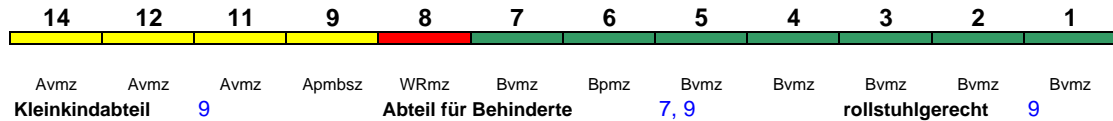

ICE 703 Berlin Hbf München Hbf

280 km/h < Berlin Hbf - München Hbf

Lounge ---

Reihung gültig Mo-Fr

ICE 703 Hamburg-Altona München Hbf

280 km/h < Hamburg-Altona - München Hbf

Lounge ---

Reihung gültig Sa und So

ICE 704 München Hbf Hamburg-Altona

280 km/h < München Hbf - Nürnberg Hbf
> Nürnberg Hbf - Hamburg-Altona

Lounge ---

Reihung gültig Mo-Fr und So

ICE 704 München Hbf Berlin Hbf

280 km/h < München Hbf - Nürnberg Hbf
> Nürnberg Hbf - Berlin Hbf

Lounge ---

Reihung gültig Sa

ICE 705 Hamburg-Altona Berlin Südkreuz

230 km/h < Hamburg-Altona - Berlin Südkreuz

Lounge ---

ICE 706 München Hbf Hamburg-Altona

280 km/h < München Hbf - Hamburg-Altona

Lounge ---