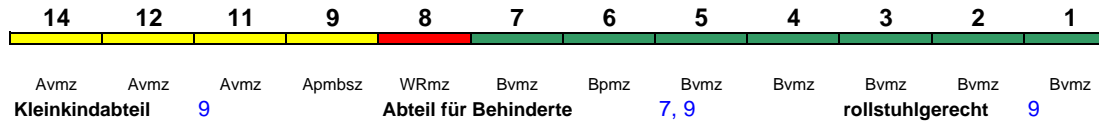

Wagenreihenungen der Deutschen Bahn

erstellt: Marcus Grahnert www.fernbahn.de

Jahresfahrplan 2018

Zugnummern 700 - 799

Zug
Vmax
Startbahnhof Zielbahnhof
Fahrtrichtung

ICE 700 **München Hbf** **Berlin Hbf**

280 km/h < München Hbf - Berlin Hbf

Lounge ---

ICE 701 **Hamburg-Altona** **München Hbf**

280 km/h < Hamburg-Altona - Nürnberg Hbf
Nürnberg Hbf - München Hbf >

Lounge ---

Reihung gültig Mo-Fr

ICE 701 **Berlin Hbf** **München Hbf**