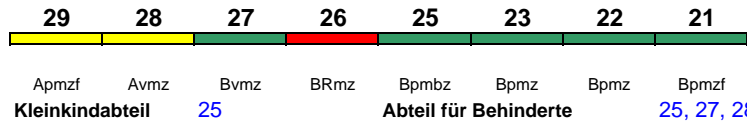

ICE 709 Hamburg-Altona München Hbf

280 km/h < Hamburg-Altona - München Hbf

Lounge ---

ICE 710 Stuttgart Hbf Köln Hbf

300 km/h < Stuttgart Hbf - Wiesbaden Hbf
Wiesbaden Hbf - Köln Hbf >

Lounge ---

ICE 711 Köln Hbf Stuttgart Hbf

300 km/h < Köln Hbf - Wiesbaden Hbf
Wiesbaden Hbf - Stuttgart Hbf >

Lounge ---

ICE 712 Mainz Hbf Köln Hbf

300 km/h < Mainz Hbf - Wiesbaden Hbf
Wiesbaden Hbf - Köln Hbf >

Lounge 29, ab Wiesbaden 21

ICE 720 München Hbf Essen Hbf