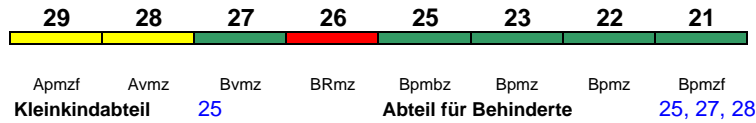

Reihung gültig So ab 15.4.

ICE 729 Essen Hbf München Hbf

300 km/h < Essen Hbf - Frankfurt(M)Hbf
Frankfurt(M)Hbf - München Hbf >

Reihung gültig Mo-Fr

ICE 729 Dortmund Hbf München Hbf

300 km/h < Dortmund Hbf - Frankfurt(M)Hbf
Frankfurt(M)Hbf - München Hbf >