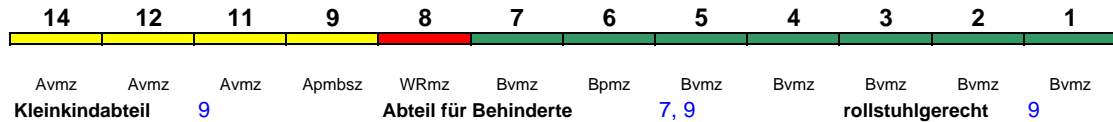

ICE 703 Berlin Hbf München Hbf

280 km/h < Berlin Hbf - München Hbf

Lounge ---

Reihung gültig Mo-Fr

ICE 703 Hamburg-Altona München Hbf

280 km/h < Hamburg-Altona - München Hbf

Lounge ---

Reihung gültig Sa und So

ICE 704 München Hbf Hamburg-Altona

280 km/h < München Hbf - Nürnberg Hbf
> Nürnberg Hbf - Hamburg-Altona

Lounge ---

Reihung gültig Mo-Fr und So

ICE 704 München Hbf Berlin Hbf

280 km/h < München Hbf - Nürnberg Hbf
> Nürnberg Hbf - Berlin Hbf

Lounge ---

Reihung gültig Sa

ICE 705 Hamburg-Altona Berlin Südkreuz

230 km/h < Hamburg-Altona - Berlin Südkreuz

Lounge ---

ICE 706 München Hbf Hamburg-Altona

280 km/h < München Hbf - Hamburg-Altona

Lounge ---