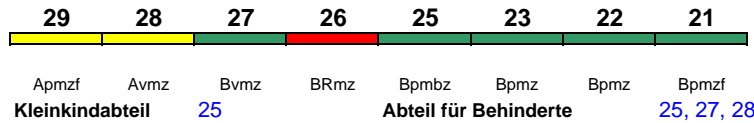

Lounge ---

ICE 709 Hamburg-Altona München Hbf

280 km/h < Hamburg-Altona - München Hbf

Lounge ---

ICE 710 Stuttgart Hbf Köln Hbf

300 km/h < Stuttgart Hbf - Wiesbaden Hbf
Wiesbaden Hbf - Köln Hbf >

Lounge ---

ICE 711 Köln Hbf Stuttgart Hbf

300 km/h < Köln Hbf - Wiesbaden Hbf
Wiesbaden Hbf - Stuttgart Hbf >

Lounge ---

ICE 712 Mainz Hbf Köln Hbf

300 km/h < Mainz Hbf - Wiesbaden Hbf
Wiesbaden Hbf - Köln Hbf >

Lounge 29, ab Wiesbaden 21

ICE 720 München Hbf Essen Hbf

300 km/h < München Hbf - Frankfurt(M)Hbf
Frankfurt(M)Hbf - Essen Hbf >

Reihung gültig Mo-Fr; Wagen 31-39 bis Würzburg Hbf (als ICE 1228 weiter nach Frankfurt(M)Hbf über Kassel-Wilhelmshöhe und Paderborn)