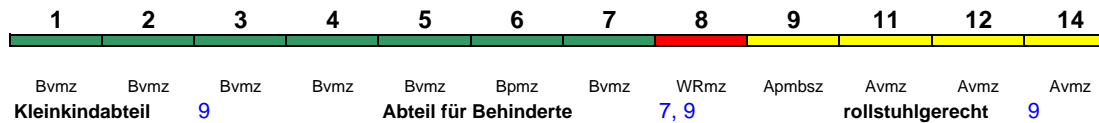

280 km/h < München Hbf - Berlin Hbf

Lounge ---

ICE 701 **Hamburg-Altona** **München Hbf**

280 km/h < Hamburg-Altona - Nürnberg Hbf
Nürnberg Hbf - München Hbf >

Lounge ---

Reihung gültig Mo-Fr

ICE 701 **Berlin Hbf** **München Hbf**

280 km/h < Berlin Hbf - Nürnberg Hbf
Nürnberg Hbf - München Hbf >

Lounge ---

Reihung gültig Sa und So

ICE 702 **München Hbf** **Berlin Hbf**

280 km/h < München Hbf - Nürnberg Hbf
Nürnberg Hbf - Berlin Hbf >

Lounge ---

Reihung gültig Mo-Do

ICE 702 **München Hbf** **Hamburg Hbf**

280 km/h < München Hbf - Nürnberg Hbf
Nürnberg Hbf - Hamburg Hbf >

Lounge ---

Reihung gültig Fr und So

Kurzanleitung:

Die Abkürzungen unter den Wagennummern informieren über die eingesetzte Wagenbauart (Abteilwagen, Großraumwagen, klimatisierter Wagen usw.). Erläuterung der Abkürzungen: siehe fernbahn.de
Diese und alle folgenden Seiten sind Bestandteil der Internetseite www.fernbahn.de. Eine Darstellung auf anderen Seiten oder in anderen Medien ist nicht gestattet.