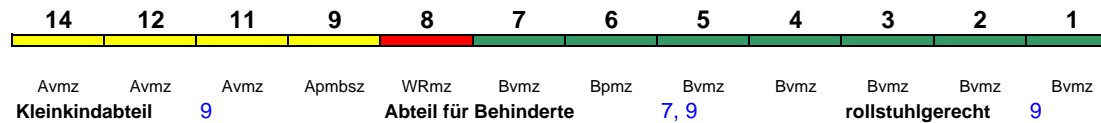

Wagenreihenungen der Deutschen Bahn

erstellt: Marcus Grahnert www.fernbahn.de

Jahresfahrplan 2018

Zugnummern 700 - 799

Zug
Vmax
Startbahnhof Zielbahnhof
Fahrtrichtung

ICE 700 München Hbf Berlin Hbf

280 km/h < München Hbf - Berlin Hbf

Lounge ---

ICE 701 Hamburg-Altona München Hbf

280 km/h < Hamburg-Altona - Nürnberg Hbf
Nürnberg Hbf - München Hbf >

Lounge ---

Reihung gültig Mo-Fr

ICE 701 Berlin Hbf München Hbf

280 km/h < Berlin Hbf - Nürnberg Hbf
Nürnberg Hbf - München Hbf >

Lounge ---

Reihung gültig Sa und So

ICE 702 München Hbf Berlin Hbf

280 km/h < München Hbf - Nürnberg Hbf
Nürnberg Hbf - Berlin Hbf >

Lounge ---

Reihung gültig Mo-Do

ICE 702 München Hbf Hamburg Hbf

280 km/h < München Hbf - Nürnberg Hbf
Nürnberg Hbf - Hamburg Hbf >