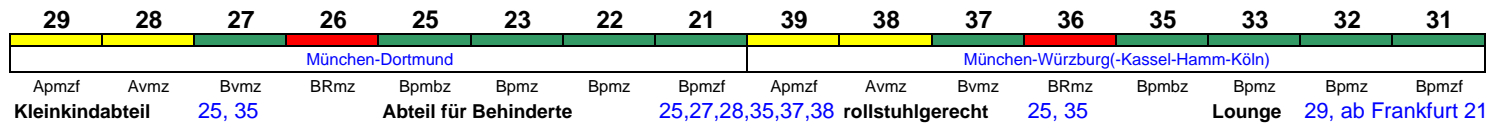

ICE 720 München Hbf Dortmund Hbf

300 km/h < München Hbf - Frankfurt(M)Hbf
Frankfurt(M)Hbf - Dortmund Hbf >

Reihung gültig Sa; Wagen 31-39 bis Würzburg Hbf (als ICE 1224 weiter nach Köln Hbf über Kassel-Wilhelmshöhe und Paderborn)