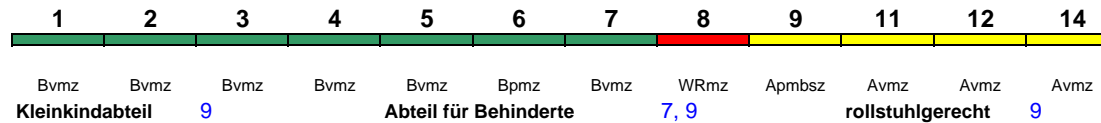

Wagenreihenungen der Deutschen Bahn

erstellt: Marcus Grahnert www.fernbahn.de

Jahresfahrplan 2018

Zugnummern 700 - 799

Zug
Vmax
Startbahnhof Zielbahnhof
Fahrtrichtung

ICE 700 München Hbf Berlin Hbf

280 km/h < München Hbf - Berlin Hbf

Lounge ---

ICE 701 Hamburg-Altona München Hbf

280 km/h < Hamburg-Altona - Nürnberg Hbf
Nürnberg Hbf - München Hbf >

Lounge ---

Reihung gültig Mo-Fr

ICE 701 Berlin Hbf München Hbf

280 km/h < Berlin Hbf - Nürnberg Hbf
Nürnberg Hbf - München Hbf >

Lounge ---

Reihung gültig Sa und So

ICE 702 München Hbf Berlin Hbf

280 km/h < München Hbf - Nürnberg Hbf
Nürnberg Hbf - Berlin Hbf >

Lounge ---

Reihung gültig Mo-Do

ICE 702 München Hbf Hamburg Hbf

280 km/h < München Hbf - Nürnberg Hbf
Nürnberg Hbf - Hamburg Hbf >