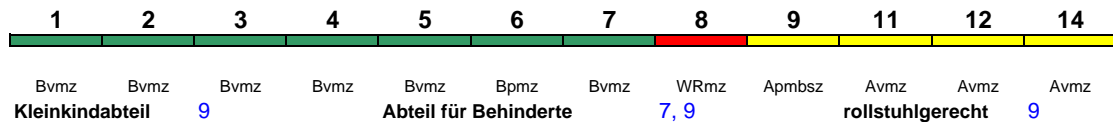

ICE 703 Berlin Hbf München Hbf

280 km/h < Berlin Hbf - München Hbf

Lounge ---

Reihung gültig Mo-Fr

ICE 703 Hamburg-Altona München Hbf

280 km/h < Hamburg-Altona - München Hbf

Lounge ---

Reihung gültig Sa und So

ICE 704 München Hbf Hamburg-Altona

280 km/h < München Hbf - Nürnberg Hbf
> Nürnberg Hbf - Hamburg-Altona

Lounge ---

Reihung gültig Mo-Fr und So

ICE 704 München Hbf Berlin Hbf

280 km/h < München Hbf - Nürnberg Hbf
> Nürnberg Hbf - Berlin Hbf

Lounge ---

Reihung gültig Sa

ICE 705 Hamburg-Altona Berlin Südkreuz

230 km/h < Hamburg-Altona - Berlin Südkreuz

Lounge ---

ICE 706 München Hbf Hamburg-Altona

280 km/h < München Hbf - Hamburg-Altona

Lounge ---

Reihung gültig Mo-Fr und So

ICE 706 München Hbf Berlin Hbf

280 km/h < München Hbf - Berlin Hbf

Lounge ---

Reihung gültig Sa

ICE 707 Hamburg-Altona München Hbf

280 km/h < Hamburg-Altona - Nürnberg Hbf
Nürnberg Hbf - München Hbf >