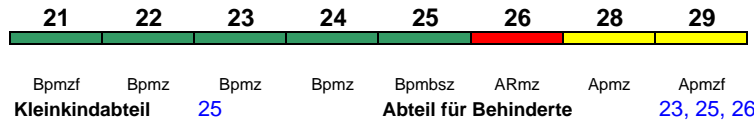

ICE 711 Köln Hbf Stuttgart Hbf

300 km/h < Köln Hbf - Wiesbaden Hbf
Wiesbaden Hbf - Stuttgart Hbf >

Lounge ---