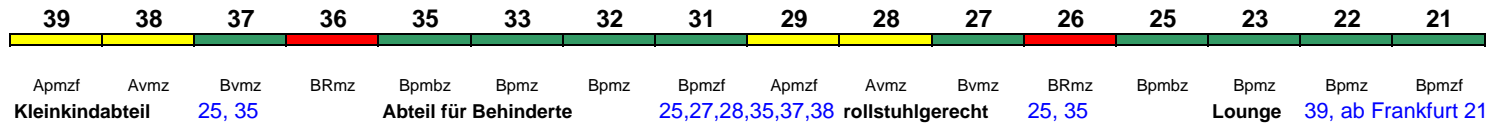

ICE 729 Essen Hbf München Hbf

300 km/h < Essen Hbf - Frankfurt(M)Hbf
Frankfurt(M)Hbf - München Hbf >