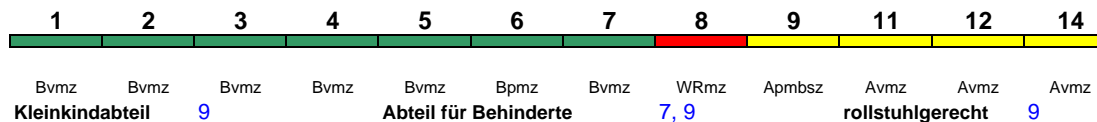

ICE 770 Stuttgart Hbf Hamburg-Altona

280 km/h < Stuttgart Hbf - Frankfurt Flugh. Fernbf.
Ffm Flugh. Fernbf - Frankfurt(M)Hbf >
< Frankfurt(M)Hbf - Hamburg-Altona