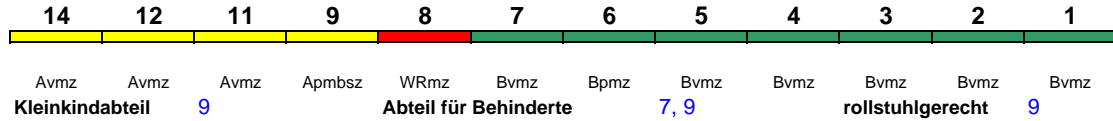

Lounge ---

Reihung gültig Sa

ICE 705 Hamburg-Altona Berlin Südkreuz

230 km/h < Hamburg-Altona - Berlin Südkreuz

Lounge ---

ICE 706 München Hbf Hamburg-Altona

280 km/h < München Hbf - Hamburg-Altona

Lounge ---

Reihung gültig Mo-Fr und So

ICE 706 München Hbf Berlin Hbf

280 km/h < München Hbf - Berlin Hbf

Lounge ---

Reihung gültig Sa

ICE 707 Hamburg-Altona München Hbf

280 km/h < Hamburg-Altona - Nürnberg Hbf
Nürnberg Hbf - München Hbf >

Lounge ---

ICE 709 Hamburg-Altona München Hbf

280 km/h < Hamburg-Altona - München Hbf

Lounge ---

ICE 710 Stuttgart Hbf Köln Hbf

300 km/h < Stuttgart Hbf - Wiesbaden Hbf
Wiesbaden Hbf - Köln Hbf >

Lounge ---