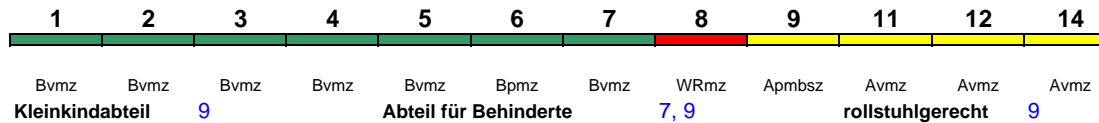

280 km/h < München Hbf - Berlin Hbf

Lounge ---

ICE 701 **Hamburg-Altona** **München Hbf**

280 km/h < Hamburg-Altona - Nürnberg Hbf
Nürnberg Hbf - München Hbf >

Lounge ---

Reihung gültig Mo-Fr

ICE 701 **Berlin Hbf** **München Hbf**

280 km/h < Berlin Hbf - Nürnberg Hbf
Nürnberg Hbf - München Hbf >

Lounge ---

Reihung gültig Sa und So

ICE 702 **München Hbf** **Berlin Hbf**

280 km/h < München Hbf - Nürnberg Hbf
Nürnberg Hbf - Berlin Hbf >

Lounge ---

Reihung gültig Mo-Do

ICE 702 **München Hbf** **Hamburg Hbf**

280 km/h < München Hbf - Nürnberg Hbf
Nürnberg Hbf - Hamburg Hbf >

Lounge ---

Reihung gültig Fr und So

Kurzanleitung:

Die Abkürzungen unter den Wagennummern informieren über die eingesetzte Wagenbauart (Abteilwagen, Großraumwagen, klimatisierter Wagen usw.). Erläuterung der Abkürzungen: siehe fernbahn.de
Diese und alle folgenden Seiten sind Bestandteil der Internetseite www.fernbahn.de. Eine Darstellung auf anderen Seiten oder in anderen Medien ist nicht gestattet.