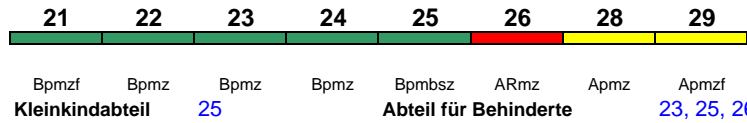

Lounge ---

Reihung gültig Sa

ICE 707 Hamburg-Altona München Hbf

280 km/h < Hamburg-Altona - Nürnberg Hbf
Nürnberg Hbf - München Hbf >

Lounge ---

ICE 709 Hamburg-Altona München Hbf

280 km/h < Hamburg-Altona - München Hbf

Lounge ---

ICE 710 Stuttgart Hbf Köln Hbf

300 km/h < Stuttgart Hbf - Wiesbaden Hbf
Wiesbaden Hbf - Köln Hbf >

Lounge ---

ICE 711 Köln Hbf Stuttgart Hbf

300 km/h < Köln Hbf - Wiesbaden Hbf
Wiesbaden Hbf - Stuttgart Hbf >

Lounge ---

ICE 712 Mainz Hbf Köln Hbf

300 km/h < Mainz Hbf - Wiesbaden Hbf
Wiesbaden Hbf - Köln Hbf >

Lounge 29, ab Wiesbaden 21

ICE 720 München Hbf Essen Hbf

300 km/h < München Hbf - Frankfurt(M)Hbf
Frankfurt(M)Hbf - Essen Hbf >