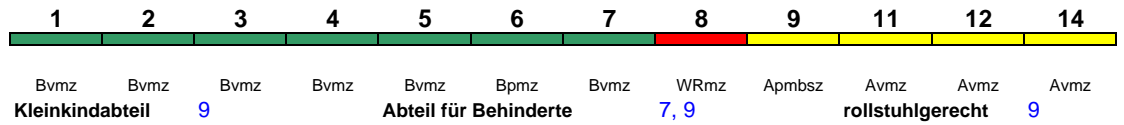

Lounge ---

zeitweise abweichende Reihung (s.u.)

ICE 788 München Hbf Hamburg-Altona

280 km/h < München Hbf - Hamburg-Altona

Lounge ---

Reihung gültig Sa bis 27.1.

ICE 789 Hamburg-Altona München Hbf

280 km/h < Hamburg-Altona - München Hbf