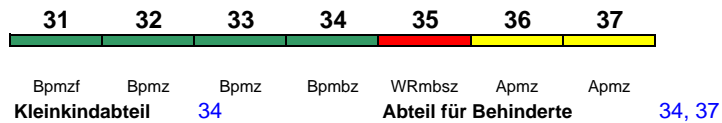

Reihung gültig Sa

ICE 729 Essen Hbf München Hbf

300 km/h < Essen Hbf - Frankfurt(M)Hbf
Frankfurt(M)Hbf - München Hbf >

Reihung gültig So

ICE 732 Hannover Hbf Oldenburg(O)Hbf

200 km/h < Hannover Hbf - Oldenburg(Oldb)Hbf