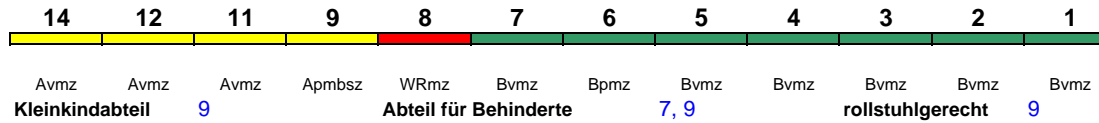

ICE 773 Hamburg-Altona Stuttgart Hbf

280 km/h

< Hamburg-Altona - Frankfurt(M)Hbf
Frankfurt(M)Hbf - Ffm Flugh. Fernbf >
< Frankfurt Flugh. Fernbf. - Stuttgart Hbf