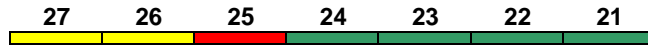

ICE 788 München Hbf Hamburg-Altona

280 km/h < München Hbf - Hamburg-Altona

Apmz Apmz WRmbsz Bpmbz Bpmz Bpmz Bpmzf
Kleinkindabteil 24 **Abteil für Behinderte** 24, 27

rollstuhlgerecht 24

Lounge ---

Reihung gültig Sa bis 27.1.