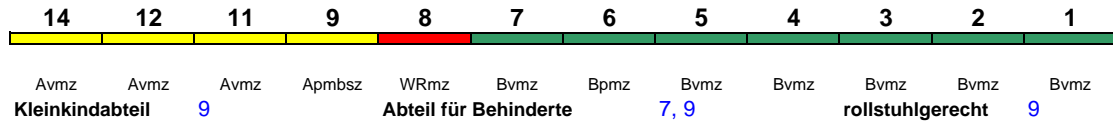

Lounge ---

Reihung gültig Fr und So

Kurzanleitung:

Die Abkürzungen unter den Wagennummern informieren über die eingesetzte Wagenbauart (Abteilwagen, Großraumwagen, klimatisierter Wagen usw.). Erläuterung der Abkürzungen: siehe fernbahn.de
Diese und alle folgenden Seiten sind Bestandteil der Internetseite www.fernbahn.de. Eine Darstellung auf anderen Seiten oder in anderen Medien ist nicht gestattet.

ICE 703 Berlin Hbf München Hbf

280 km/h < Berlin Hbf - München Hbf

Lounge ---

Reihung gültig Mo-Fr

ICE 703 Hamburg-Altona München Hbf

280 km/h < Hamburg-Altona - München Hbf

Lounge ---

Reihung gültig Sa und So

ICE 704 München Hbf Hamburg-Altona

280 km/h < München Hbf - Nürnberg Hbf
> Nürnberg Hbf - Hamburg-Altona

Lounge ---

Reihung gültig Mo-Fr und So

ICE 704 München Hbf Berlin Hbf

280 km/h < München Hbf - Nürnberg Hbf
> Nürnberg Hbf - Berlin Hbf