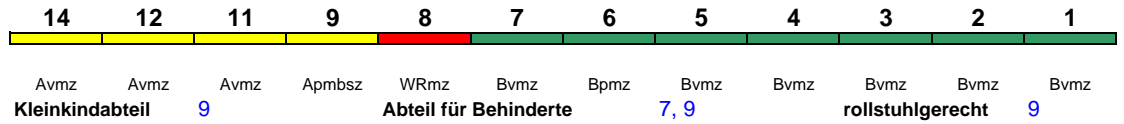

Lounge ---

zeitweise abweichende Reihung (s.u.)

ICE 788 München Hbf Hamburg-Altona

280 km/h < München Hbf - Hamburg-Altona

Lounge ---

Reihung gültig Sa bis 27.1.

ICE 789 Hamburg-Altona München Hbf

280 km/h < Hamburg-Altona - München Hbf