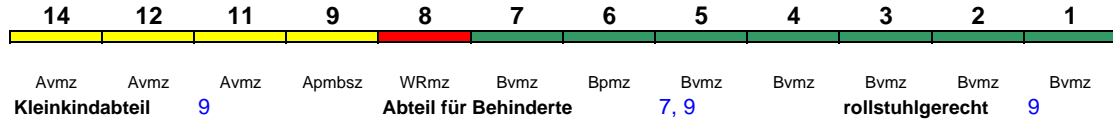

Lounge ---

Reihung gültig Mo-Fr und So

ICE 706 München Hbf Berlin Hbf

280 km/h < München Hbf - Berlin Hbf

Bvmz Bvmz Bvmz Bvmz Bvmz Bpmz Bvmz WRmz Apmbsz Avmz Avmz Avmz
Kleinkindabteil 9 **Abteil für Behinderte** 7, 9 **rollstuhlgerecht** 9

Lounge ---

Reihung gültig Sa

ICE 707 Hamburg-Altona München Hbf

280 km/h < Hamburg-Altona - Nürnberg Hbf
Nürnberg Hbf - München Hbf >

Lounge ---

ICE 709 Hamburg-Altona München Hbf

280 km/h < Hamburg-Altona - München Hbf