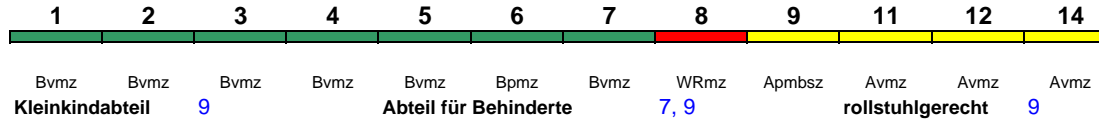

Wagenreihenungen der Deutschen Bahn

erstellt: Marcus Grahnert www.fernbahn.de

Jahresfahrplan 2018

Zugnummern 700 - 799

Zug
Vmax
Startbahnhof Zielbahnhof
Fahrtrichtung

ICE 700 **München Hbf** **Berlin Hbf**

280 km/h < München Hbf - Berlin Hbf

Lounge ---

ICE 701 **Hamburg-Altona** **München Hbf**

280 km/h < Hamburg-Altona - Nürnberg Hbf
Nürnberg Hbf - München Hbf >

Lounge ---

Reihung gültig Mo-Fr

ICE 701 **Berlin Hbf** **München Hbf**

280 km/h < Berlin Hbf - Nürnberg Hbf
Nürnberg Hbf - München Hbf >

Lounge ---

Reihung gültig Sa und So

ICE 702 **München Hbf** **Berlin Hbf**

280 km/h < München Hbf - Nürnberg Hbf
Nürnberg Hbf - Berlin Hbf >

Lounge ---

Reihung gültig Mo-Do

ICE 702 **München Hbf** **Hamburg Hbf**

280 km/h < München Hbf - Nürnberg Hbf
Nürnberg Hbf - Hamburg Hbf >

Lounge ---

Reihung gültig Fr und So

Kurzanleitung:

Die Abkürzungen unter den Wagennummern informieren über die eingesetzte Wagenbauart (Abteilwagen, Großraumwagen, klimatisierter Wagen usw.). Erläuterung der Abkürzungen: siehe fernbahn.de
Diese und alle folgenden Seiten sind Bestandteil der Internetseite www.fernbahn.de. Eine Darstellung auf anderen Seiten oder in anderen Medien ist nicht gestattet.