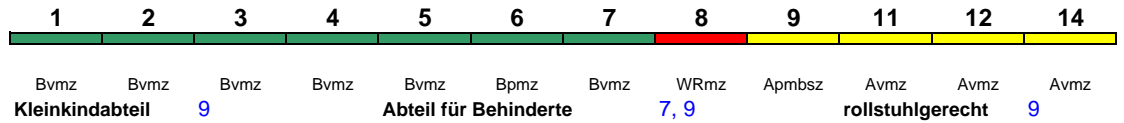

Lounge ---

ICE 773 Hamburg-Altona Stuttgart Hbf

280 km/h < Hamburg-Altona - Frankfurt(M)Hbf
Frankfurt(M)Hbf - Ffm Flugh. Fernbf >
< Frankfurt Flugh. Fernbf. - Stuttgart Hbf