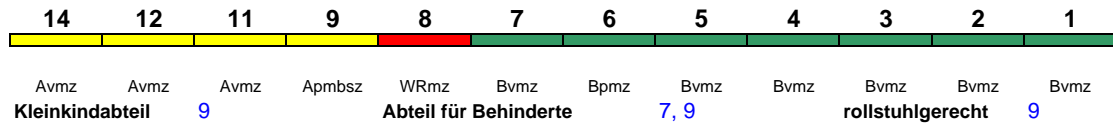

Lounge ---

Reihung gültig Sa und So

ICE 702 München Hbf Berlin Hbf

280 km/h < München Hbf - Nürnberg Hbf
Nürnberg Hbf - Berlin Hbf >

Lounge ---

Reihung gültig Mo-Do

ICE 702 München Hbf Hamburg Hbf

280 km/h < München Hbf - Nürnberg Hbf
Nürnberg Hbf - Hamburg Hbf >

Lounge ---

Reihung gültig Fr und So

Kurzanleitung:

Die Abkürzungen unter den Wagennummern informieren über die eingesetzte Wagenbauart (Abteilwagen, Großraumwagen, klimatisierter Wagen usw.). Erläuterung der Abkürzungen: siehe fernbahn.de
Diese und alle folgenden Seiten sind Bestandteil der Internetseite www.fernbahn.de. Eine Darstellung auf anderen Seiten oder in anderen Medien ist nicht gestattet.

ICE 703 Berlin Hbf München Hbf

280 km/h < Berlin Hbf - München Hbf

Lounge ---

Reihung gültig Mo-Fr

ICE 703 Hamburg-Altona München Hbf

280 km/h < Hamburg-Altona - München Hbf

Lounge ---

Reihung gültig Sa und So

ICE 704 München Hbf Hamburg-Altona

280 km/h < München Hbf - Nürnberg Hbf
> Nürnberg Hbf - Hamburg-Altona

Lounge ---

Reihung gültig Mo-Fr und So

ICE 704 München Hbf Berlin Hbf

280 km/h < München Hbf - Nürnberg Hbf
> Nürnberg Hbf - Berlin Hbf