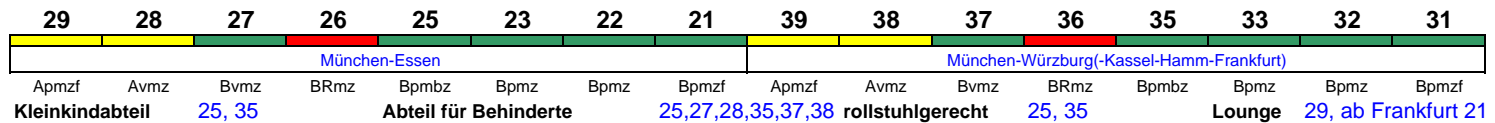

ICE 709 Hamburg-Altona München Hbf

280 km/h < Hamburg-Altona - München Hbf

Lounge ---

ICE 710 Stuttgart Hbf Köln Hbf

300 km/h < Stuttgart Hbf - Wiesbaden Hbf
Wiesbaden Hbf - Köln Hbf >

Lounge ---

ICE 711 Köln Hbf Stuttgart Hbf

300 km/h < Köln Hbf - Wiesbaden Hbf
Wiesbaden Hbf - Stuttgart Hbf >

Lounge ---

ICE 712 Mainz Hbf Köln Hbf

300 km/h < Mainz Hbf - Wiesbaden Hbf
Wiesbaden Hbf - Köln Hbf >

Lounge 29, ab Wiesbaden 21

ICE 720 München Hbf Essen Hbf

300 km/h < München Hbf - Frankfurt(M)Hbf
Frankfurt(M)Hbf - Essen Hbf >

Reihung gültig Mo-Fr; Wagen 31-39 bis Würzburg Hbf (als ICE 1228 weiter nach Frankfurt(M)Hbf über Kassel-Wilhelmshöhe und Paderborn)