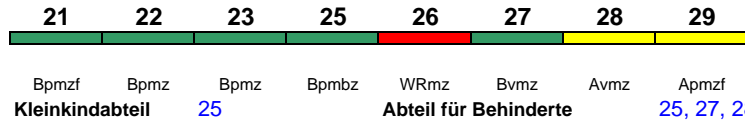

ICE 728 München Hbf Dortmund Hbf

300 km/h < München Hbf - Frankfurt(M)Hbf
Frankfurt(M)Hbf - Dortmund Hbf >