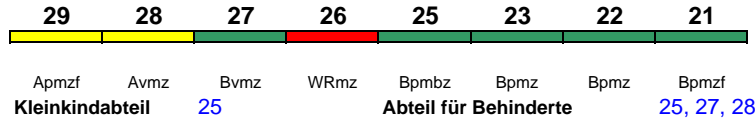

ICE 728 München Hbf Dortmund Hbf

300 km/h < München Hbf - Frankfurt(M)Hbf
Frankfurt(M)Hbf - Dortmund Hbf >

Reihung gültig So bis 8.4.

ICE 728 München Hbf Dortmund Hbf

300 km/h < München Hbf - Frankfurt(M)Hbf
Frankfurt(M)Hbf - Dortmund Hbf >