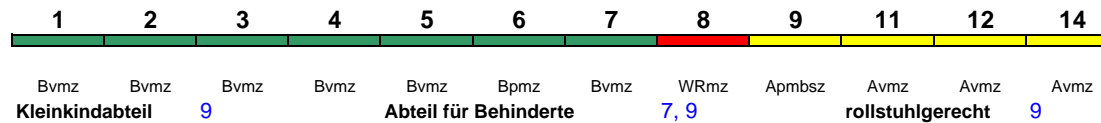

Wagenreihenungen der Deutschen Bahn

erstellt: Marcus Grahnert www.fernbahn.de

Jahresfahrplan 2018

Zugnummern 700 - 799

Zug
Vmax
Startbahnhof Zielbahnhof
Fahrtrichtung

ICE 700 München Hbf Berlin Hbf

280 km/h < München Hbf - Berlin Hbf

Lounge ---

ICE 701 Hamburg-Altona München Hbf

280 km/h < Hamburg-Altona - Nürnberg Hbf
Nürnberg Hbf - München Hbf >

Lounge ---

Reihung gültig Mo-Fr

ICE 701 Berlin Hbf München Hbf

280 km/h < Berlin Hbf - Nürnberg Hbf
Nürnberg Hbf - München Hbf >

Lounge ---

Reihung gültig Sa und So

ICE 702 München Hbf Berlin Hbf

280 km/h < München Hbf - Nürnberg Hbf
Nürnberg Hbf - Berlin Hbf >

Lounge ---

Reihung gültig Mo-Do

ICE 702 München Hbf Hamburg Hbf

280 km/h < München Hbf - Nürnberg Hbf
Nürnberg Hbf - Hamburg Hbf >

Lounge ---

Reihung gültig Fr und So

Kurzanleitung:

Die Abkürzungen unter den Wagennummern informieren über die eingesetzte Wagenbauart (Abteilwagen, Großraumwagen, klimatisierter Wagen usw.). Erläuterung der Abkürzungen: siehe fernbahn.de
Diese und alle folgenden Seiten sind Bestandteil der Internetseite www.fernbahn.de. Eine Darstellung auf anderen Seiten oder in anderen Medien ist nicht gestattet.