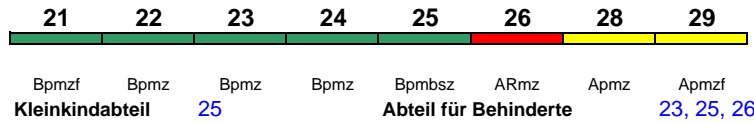

Reihung gültig Mo-Fr und So

ICE 706 München Hbf Berlin Hbf

280 km/h < München Hbf - Berlin Hbf

Lounge ---

Reihung gültig Sa

ICE 707 Hamburg-Altona München Hbf

280 km/h < Hamburg-Altona - Nürnberg Hbf
Nürnberg Hbf - München Hbf >

Lounge ---

ICE 709 Hamburg-Altona München Hbf

280 km/h < Hamburg-Altona - München Hbf

Lounge ---

ICE 710 Stuttgart Hbf Köln Hbf

300 km/h < Stuttgart Hbf - Wiesbaden Hbf
Wiesbaden Hbf - Köln Hbf >

Lounge ---