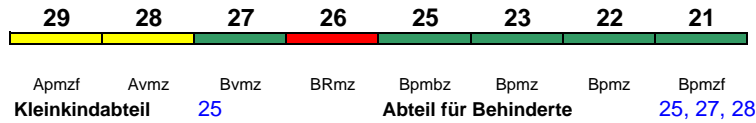

ICE 729 Essen Hbf München Hbf

300 km/h < Essen Hbf - Frankfurt(M)Hbf
Frankfurt(M)Hbf - München Hbf >