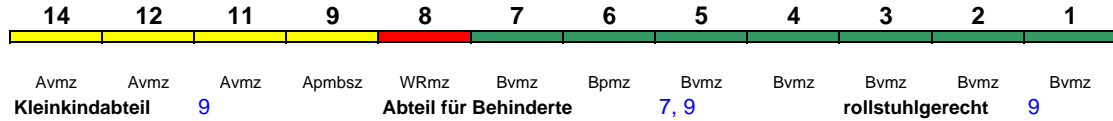

Lounge ---

Reihung gültig Sa und So

ICE 702 München Hbf Berlin Hbf

280 km/h < München Hbf - Nürnberg Hbf
Nürnberg Hbf - Berlin Hbf >

Lounge ---

Reihung gültig Mo-Do

ICE 702 München Hbf Hamburg Hbf

280 km/h < München Hbf - Nürnberg Hbf
Nürnberg Hbf - Hamburg Hbf >

Lounge ---

Reihung gültig Fr und So

Kurzanleitung:

Die Abkürzungen unter den Wagennummern informieren über die eingesetzte Wagenbauart (Abteilwagen, Großraumwagen, klimatisierter Wagen usw.). Erläuterung der Abkürzungen: siehe fernbahn.de
Diese und alle folgenden Seiten sind Bestandteil der Internetseite www.fernbahn.de. Eine Darstellung auf anderen Seiten oder in anderen Medien ist nicht gestattet.

ICE 703 Berlin Hbf München Hbf

280 km/h < Berlin Hbf - München Hbf

Lounge ---

Reihung gültig Mo-Fr

ICE 703 Hamburg-Altona München Hbf

280 km/h < Hamburg-Altona - München Hbf

Lounge ---

Reihung gültig Sa und So

ICE 704 München Hbf Hamburg-Altona

280 km/h < München Hbf - Nürnberg Hbf
> Nürnberg Hbf - Hamburg-Altona

Lounge ---

Reihung gültig Mo-Fr und So

ICE 704 München Hbf Berlin Hbf

280 km/h < München Hbf - Nürnberg Hbf
> Nürnberg Hbf - Berlin Hbf