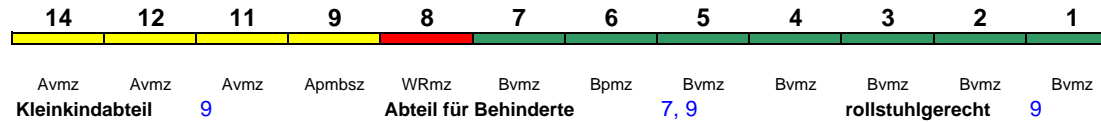

Wagenreihenungen der Deutschen Bahn

erstellt: Marcus Grahnert www.fernbahn.de

Jahresfahrplan 2018

Zugnummern 700 - 799

Zug
Vmax
Startbahnhof Zielbahnhof
Fahrtrichtung

ICE 700 München Hbf Berlin Hbf

280 km/h < München Hbf - Berlin Hbf

Lounge ---

ICE 701 Hamburg-Altona München Hbf

280 km/h < Hamburg-Altona - Nürnberg Hbf
Nürnberg Hbf - München Hbf >

Lounge ---

Reihung gültig Mo-Fr

ICE 701 Berlin Hbf München Hbf

280 km/h < Berlin Hbf - Nürnberg Hbf
Nürnberg Hbf - München Hbf >

Lounge ---

Reihung gültig Sa und So

ICE 702 München Hbf Berlin Hbf

280 km/h < München Hbf - Nürnberg Hbf
Nürnberg Hbf - Berlin Hbf >

Lounge ---

Reihung gültig Mo-Do

ICE 702 München Hbf Hamburg Hbf

280 km/h < München Hbf - Nürnberg Hbf
Nürnberg Hbf - Hamburg Hbf >