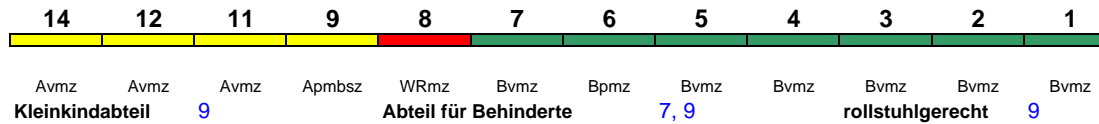

Lounge ---

Reihung gültig Mo-Fr und So 23.3.-1.5.

ICE 801 **Kiel Hbf** **Erfurt Hbf**
 280 km/h < Kiel Hbf - Erfurt Hbf

Lounge ---

Reihung gültig Sa; zeitweise abweichende Reihung (s.u.)

ICE 801 **Hamburg-Altona** **Erfurt Hbf**
 280 km/h < Hamburg-Altona - Erfurt Hbf

Lounge ---

Reihung gültig Sa 24.3.-28.4.

Kurzanleitung:

Die Abkürzungen unter den Wagennummern informieren über die eingesetzte Wagenbauart (Abteilwagen, Großraumwagen, klimatisierter Wagen usw.). Erläuterung der Abkürzungen: siehe fernbahn.de. Diese und alle folgenden Seiten sind Bestandteil der Internetseite www.fernbahn.de. Eine Darstellung auf anderen Seiten oder in anderen Medien ist nicht gestattet.

ICE 802 München Hbf Hamburg-Altona

280 km/h < München Hbf - Nürnberg Hbf
Nürnberg Hbf - Hamburg-Altona >

Lounge ---

ICE 803 Hamburg-Altona Berlin Südkreuz

230 km/h < Hamburg-Altona - Berlin Südkreuz

Lounge ---

ICE 804 München Hbf Berlin-Gesundbr.

300 km/h < München Hbf - Berlin-Gesundbrunnen

Lounge 21

Reihung gültig bis 7.4.

ICE 804 München Hbf Berlin-Gesundbr.

300 km/h < München Hbf - Berlin-Gesundbrunnen

Lounge 29