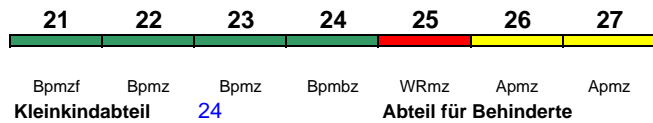

250 km/h < München Hbf - Hamburg-Altona

Fahrrad 1

Reihung gültig ab 1.2.

ICE 889 Hamburg-Altona München Hbf

280 km/h < Hamburg-Altona - München Hbf

Lounge ---

ICE 898 Berlin Südkreuz Hamburg-Altona

230 km/h < Berlin Südkreuz - Hamburg-Altona