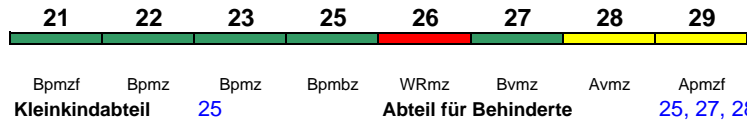

Lounge ---

Reihung gültig Sa 24.3.-28.4.

Kurzanleitung:

Die Abkürzungen unter den Wagennummern informieren über die eingesetzte Wagenbauart (Abteilwagen, Großraumwagen, klimatisierter Wagen usw.). Erläuterung der Abkürzungen: siehe fernbahn.de. Diese und alle folgenden Seiten sind Bestandteil der Internetseite www.fernbahn.de. Eine Darstellung auf anderen Seiten oder in anderen Medien ist nicht gestattet.

ICE 802 München Hbf Hamburg-Altona

280 km/h < München Hbf - Nürnberg Hbf
Nürnberg Hbf - Hamburg-Altona >

Lounge ---

ICE 803 Hamburg-Altona Berlin Südkreuz

230 km/h < Hamburg-Altona - Berlin Südkreuz

Lounge ---

ICE 804 München Hbf Berlin-Gesundbr.

300 km/h < München Hbf - Berlin-Gesundbrunnen

Lounge 21

Reihung gültig bis 7.4.

ICE 804 München Hbf Berlin-Gesundbr.

300 km/h < München Hbf - Berlin-Gesundbrunnen

Lounge 29

Reihung gültig ab 14.4.

ICE 806 Eisenach Hamburg-Altona

280 km/h < Eisenach - Leipzig Hbf
Leipzig Hbf - Hamburg-Altona >

Lounge ---

Reihung gültig Mo-Fr; Wagen 1 und 2 sind bis Erfurt Hbf verschlossen (Grund: geringe Bahnsteiglänge im Bahnhof Gotha)