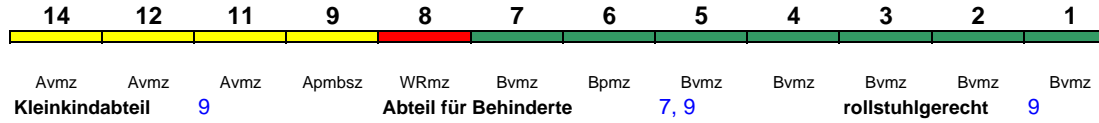

Lounge ---

Reihung gültig Sa 24.3.-28.4.

Kurzanleitung:

Die Abkürzungen unter den Wagennummern informieren über die eingesetzte Wagenbauart (Abteilwagen, Großraumwagen, klimatisierter Wagen usw.). Erläuterung der Abkürzungen: siehe fernbahn.de. Diese und alle folgenden Seiten sind Bestandteil der Internetseite www.fernbahn.de. Eine Darstellung auf anderen Seiten oder in anderen Medien ist nicht gestattet.

ICE 802 München Hbf Hamburg-Altona

280 km/h < München Hbf - Nürnberg Hbf
Nürnberg Hbf - Hamburg-Altona >

Lounge ---

ICE 803 Hamburg-Altona Berlin Südkreuz

230 km/h < Hamburg-Altona - Berlin Südkreuz

Lounge ---

ICE 804 München Hbf Berlin-Gesundbr.

300 km/h < München Hbf - Berlin-Gesundbrunnen

Lounge 21

Reihung gültig bis 7.4.

ICE 804 München Hbf Berlin-Gesundbr.

300 km/h < München Hbf - Berlin-Gesundbrunnen

Lounge 29

Reihung gültig ab 14.4.

ICE 806 Eisenach Hamburg-Altona

280 km/h < Eisenach - Leipzig Hbf
Leipzig Hbf - Hamburg-Altona >

Lounge ---

Reihung gültig Mo-Fr; Wagen 1 und 2 sind bis Erfurt Hbf verschlossen (Grund: geringe Bahnsteiglänge im Bahnhof Gotha)