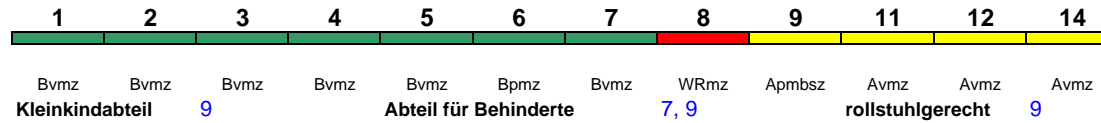

Wagenreihungen der Deutschen Bahn

erstellt: Marcus Grahnert www.fernbahn.de

Jahresfahrplan 2018

Zugnummern 800 - 899

Zug **Startbahnhof** **Zielbahnhof**
 Vmax ← Fahrtrichtung →

ICE 800 **München Hbf** **Hamburg-Altona**
 280 km/h < München Hbf - Hamburg-Altona

Lounge ---

ICE 801 **Kiel Hbf** **München Hbf**
 280 km/h < Kiel Hbf - Nürnberg Hbf
 Nürnberg Hbf - München Hbf >

Lounge ---

Reihung gültig Mo-Fr und So; zeitweise abweichende Reihung (s.u.)

ICE 801 **Hamburg-Altona** **München Hbf**
 280 km/h < Hamburg-Altona - Nürnberg Hbf
 Nürnberg Hbf - München Hbf >

Lounge ---

Reihung gültig Mo-Fr und So 23.3.-1.5.

ICE 801 **Kiel Hbf** **Erfurt Hbf**
 280 km/h < Kiel Hbf - Erfurt Hbf

Lounge ---

Reihung gültig Sa; zeitweise abweichende Reihung (s.u.)

ICE 801 **Hamburg-Altona** **Erfurt Hbf**
 280 km/h < Hamburg-Altona - Erfurt Hbf