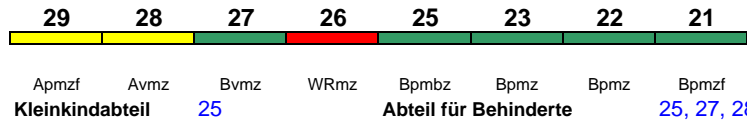

ICE 802 München Hbf Hamburg-Altona

280 km/h < München Hbf - Nürnberg Hbf
Nürnberg Hbf - Hamburg-Altona >

Lounge ---

ICE 803 Hamburg-Altona Berlin Südkreuz

230 km/h < Hamburg-Altona - Berlin Südkreuz

Lounge ---

ICE 804 München Hbf Berlin-Gesundbr.

300 km/h < München Hbf - Berlin-Gesundbrunnen

Lounge 21

Reihung gültig bis 7.4.

ICE 804 München Hbf Berlin-Gesundbr.

300 km/h < München Hbf - Berlin-Gesundbrunnen

Lounge 29

Reihung gültig ab 14.4.

ICE 806 Eisenach Hamburg-Altona

280 km/h < Eisenach - Leipzig Hbf
Leipzig Hbf - Hamburg-Altona >

Lounge ---

Reihung gültig Mo-Fr; Wagen 1 und 2 sind bis Erfurt Hbf verschlossen (Grund: geringe Bahnsteiglänge im Bahnhof Gotha)