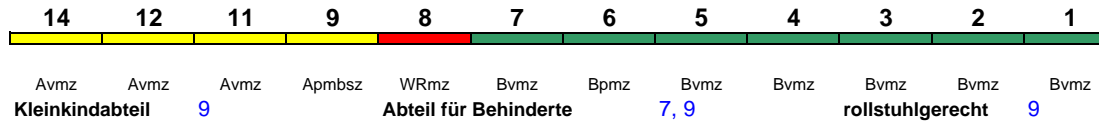

Wagenreihungen der Deutschen Bahn

erstellt: Marcus Grahnert www.fernbahn.de

Jahresfahrplan 2018

Zugnummern 800 - 899

Zug
Vmax
Startbahnhof Zielbahnhof
Fahrtrichtung

ICE 800 **München Hbf** **Hamburg-Altona**
280 km/h < München Hbf - Hamburg-Altona

Lounge ---

ICE 801 **Kiel Hbf** **München Hbf**
280 km/h < Kiel Hbf - Nürnberg Hbf
Nürnberg Hbf - München Hbf >

Lounge ---

Reihung gültig Mo-Fr und So; zeitweise abweichende Reihung (s.u.)

ICE 801 **Hamburg-Altona** **München Hbf**
280 km/h < Hamburg-Altona - Nürnberg Hbf
Nürnberg Hbf - München Hbf >

Lounge ---

Reihung gültig Mo-Fr und So 23.3.-1.5.

ICE 801 **Kiel Hbf** **Erfurt Hbf**
280 km/h < Kiel Hbf - Erfurt Hbf

Lounge ---

Reihung gültig Sa; zeitweise abweichende Reihung (s.u.)

ICE 801 **Hamburg-Altona** **Erfurt Hbf**
280 km/h < Hamburg-Altona - Erfurt Hbf