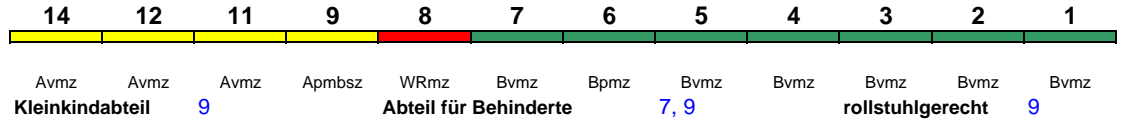

ICE 879 Berlin Ostbf Karlsruhe Hbf

280 km/h < Berlin Ostbf - Frankfurt(M)Hbf
Frankfurt(M)Hbf - Karlsruhe Hbf >

Lounge ---