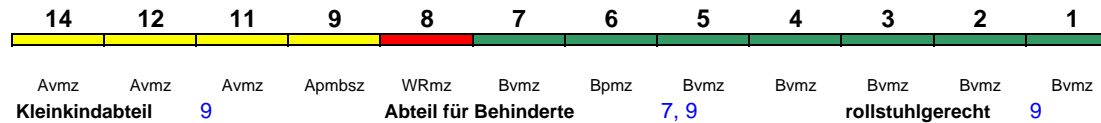

Wagenreihungen der Deutschen Bahn

erstellt: Marcus Grahnert www.fernbahn.de

Jahresfahrplan 2018

Zugnummern 800 - 899

Zug **Startbahnhof** **Zielbahnhof**
 Vmax ← Fahrtrichtung →

ICE 800 **München Hbf** **Hamburg-Altona**
 280 km/h < München Hbf - Hamburg-Altona

Lounge ---

ICE 801 **Kiel Hbf** **München Hbf**
 280 km/h < Kiel Hbf - Nürnberg Hbf
 Nürnberg Hbf - München Hbf >

Lounge ---

Reihung gültig Mo-Fr und So; zeitweise abweichende Reihung (s.u.)

ICE 801 **Hamburg-Altona** **München Hbf**
 280 km/h < Hamburg-Altona - Nürnberg Hbf
 Nürnberg Hbf - München Hbf >

Lounge ---

Reihung gültig Mo-Fr und So 23.3.-1.5.

ICE 801 **Kiel Hbf** **Erfurt Hbf**
 280 km/h < Kiel Hbf - Erfurt Hbf

Lounge ---

Reihung gültig Sa; zeitweise abweichende Reihung (s.u.)

ICE 801 **Hamburg-Altona** **Erfurt Hbf**
 280 km/h < Hamburg-Altona - Erfurt Hbf