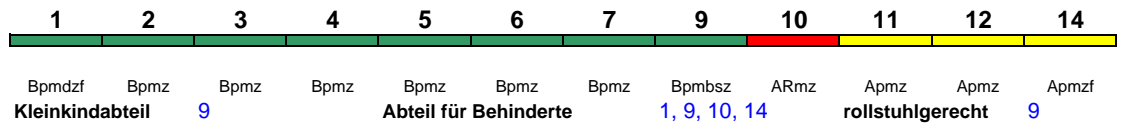

ICE 888 München Hbf Hamburg-Altona

250 km/h < München Hbf - Hamburg-Altona