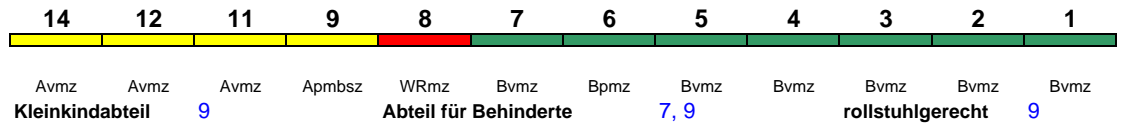

ICE 877 Berlin Ostbf Karlsruhe Hbf

280 km/h < Berlin Ostbf - Frankfurt(M)Hbf
Frankfurt(M)Hbf - Ffm Flughafen Ferr >
< Frankfurt Flughafen Fernbf - Mannheim Hbf

* weiterer Richtungswechsel in Mannheim Hbf

Lounge ---