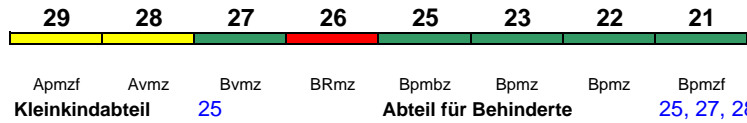

300 km/h < Frankfurt(M)Flughafen Fernbf - Köln Hbf

rollstuhlgerecht 35 Lounge 31

Zug kommt als ICE 626 aus München Hbf

ICE 827 Köln Hbf München Hbf

300 km/h < Köln Hbf - Frankfurt(M)Hbf
Frankfurt(M)Hbf - München Hbf >