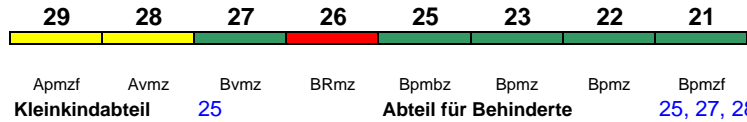

ICE 824 Nürnberg Hbf Essen Hbf

300 km/h < Nürnberg Hbf - Frankfurt(M)Hbf
Frankfurt(M)Hbf - Essen Hbf >

rollstuhlgerecht 25 Lounge 29, ab Frankfurt 21