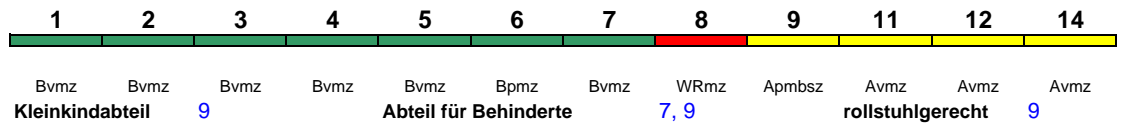

ICE 804 München Hbf Berlin-Gesundbr.

300 km/h < München Hbf - Berlin-Gesundbrunnen

Lounge 21

ICE 806 Eisenach Hamburg-Altona

280 km/h < Eisenach - Leipzig Hbf
Leipzig Hbf - Hamburg-Altona >

Lounge ---

Reihung gültig Mo-Fr; Wagen 1 und 2 sind bis Erfurt Hbf verschlossen (Grund: geringe Bahnsteiglänge im Bahnhof Gotha)

ICE 806 Leipzig Hbf Hamburg-Altona

230 km/h < Leipzig Hbf - Hamburg-Altona

Lounge ---

Reihung gültig Sa und So

ICE 808 Berlin Südkreuz Hamburg-Altona

230 km/h < Berlin Südkreuz - Hamburg-Altona

Lounge ---

ICE 810 Frankfurt(M)Hbf Köln Hbf