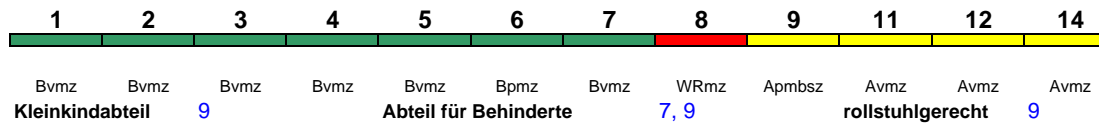

ICE 804 München Hbf Berlin-Gesundbr.

300 km/h < München Hbf - Berlin-Gesundbrunnen

Lounge 21

Reihung gültig bis 7.4.

ICE 804 München Hbf Berlin-Gesundbr.

300 km/h < München Hbf - Berlin-Gesundbrunnen

Lounge 29

Reihung gültig ab 14.4.

ICE 806 Eisenach Hamburg-Altona

280 km/h < Eisenach - Leipzig Hbf
Leipzig Hbf - Hamburg-Altona >

Lounge ---

Reihung gültig Mo-Fr; Wagen 1 und 2 sind bis Erfurt Hbf verschlossen (Grund: geringe Bahnsteiglänge im Bahnhof Gotha)

ICE 806 Leipzig Hbf Hamburg-Altona

230 km/h < Leipzig Hbf - Hamburg-Altona

Lounge ---

Reihung gültig Sa und So

ICE 808 Berlin Südkreuz Hamburg-Altona

230 km/h < Berlin Südkreuz - Hamburg-Altona

Lounge ---

ICE 817 Köln Hbf Frankfurt(M)Hbf