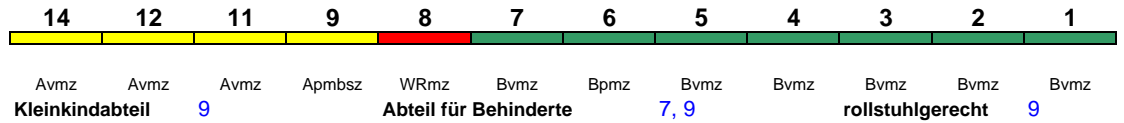

ICE 802 München Hbf Hamburg-Altona

280 km/h < München Hbf - Nürnberg Hbf
Nürnberg Hbf - Hamburg-Altona >

Lounge ---

ICE 803 Hamburg-Altona Berlin Südkreuz

230 km/h < Hamburg-Altona - Berlin Südkreuz

Lounge ---

ICE 804 München Hbf Berlin-Gesundbr.

300 km/h < München Hbf - Berlin-Gesundbrunnen

Lounge 21

ICE 806 Eisenach Hamburg-Altona

280 km/h < Eisenach - Leipzig Hbf
Leipzig Hbf - Hamburg-Altona >

Lounge ---

Reihung gültig Mo-Fr; Wagen 1 und 2 sind bis Erfurt Hbf verschlossen (Grund: geringe Bahnsteiglänge im Bahnhof Gotha)

ICE 806 Leipzig Hbf Hamburg-Altona

230 km/h < Leipzig Hbf - Hamburg-Altona

Lounge ---

Reihung gültig Sa und So

ICE 808 Berlin Südkreuz Hamburg-Altona

230 km/h < Berlin Südkreuz - Hamburg-Altona

Lounge ---

ICE 810 Frankfurt(M)Hbf Köln Hbf