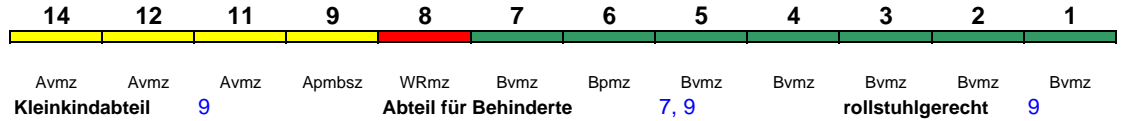

Lounge ---

Reihung gültig Mo-Fr und So 23.3.-1.5.

ICE 801 **Kiel Hbf** **Erfurt Hbf**
280 km/h < Kiel Hbf - Erfurt Hbf

Lounge ---

Reihung gültig Sa; zeitweise abweichende Reihung (s.u.)

ICE 801 **Hamburg-Altona** **Erfurt Hbf**
280 km/h < Hamburg-Altona - Erfurt Hbf

Lounge ---

Reihung gültig Sa 24.3.-28.4.

Kurzanleitung:

Die Abkürzungen unter den Wagennummern informieren über die eingesetzte Wagenbauart (Abteilwagen, Großraumwagen, klimatisierter Wagen usw.). Erläuterung der Abkürzungen: siehe fernbahn.de
Diese und alle folgenden Seiten sind Bestandteil der Internetseite www.fernbahn.de. Eine Darstellung auf anderen Seiten oder in anderen Medien ist nicht gestattet.

ICE 802 München Hbf Hamburg-Altona

280 km/h < München Hbf - Nürnberg Hbf
Nürnberg Hbf - Hamburg-Altona >

Lounge ---

ICE 803 Hamburg-Altona Berlin Südkreuz

230 km/h < Hamburg-Altona - Berlin Südkreuz

Lounge ---

ICE 804 München Hbf Berlin-Gesundbr.

300 km/h < München Hbf - Berlin-Gesundbrunnen

Lounge 21

ICE 806 Eisenach Hamburg-Altona

280 km/h < Eisenach - Leipzig Hbf
Leipzig Hbf - Hamburg-Altona >

Lounge ---

Reihung gültig Mo-Fr; Wagen 1 und 2 sind bis Erfurt Hbf verschlossen (Grund: geringe Bahnsteiglänge im Bahnhof Gotha)