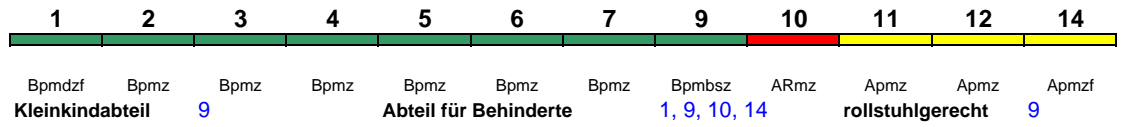

ICE 886 München Hbf Hamburg-Altona

250 km/h < München Hbf - Hamburg-Altona