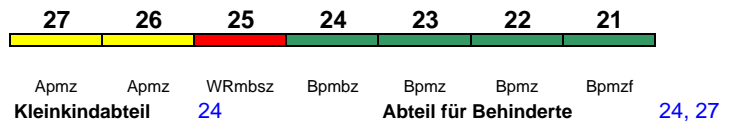

ICE 841 Oldenburg(O)Hbf Berlin Hbf

250 km/h < Oldenburg(Oldb)Hbf - Berlin Hbf

rollstuhlgerecht 24 Lounge ---

Reihung gültig Mo-Fr; zeitweise abweichende Reihung (s.u.)