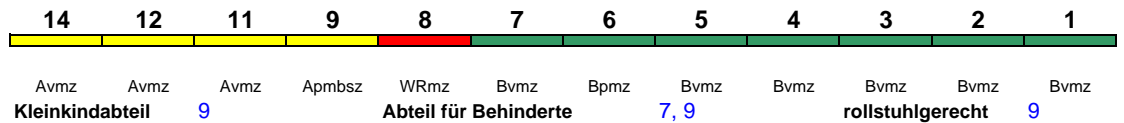

250 km/h < Hamburg-Altona - München Hbf

Fahrrad 1

ICE 882 München Hbf Kiel Hbf

250 km/h < München Hbf - Kiel Hbf

Fahrrad 1

Zug endet 23.3.-1.5. in Hamburg-Altona

ICE 883 Hamburg-Altona München Hbf

280 km/h < Hamburg-Altona - München Hbf