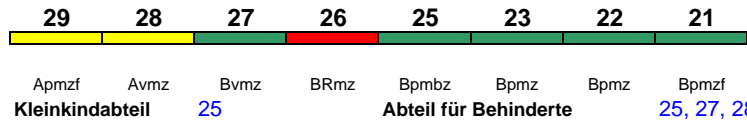

ICE 827 Köln Hbf Frankfurt(M)Hbf

300 km/h < Köln Hbf - Frankfurt(M)Hbf

rollstuhlgerecht 25 Lounge 29

Reihung gültig Sa und So