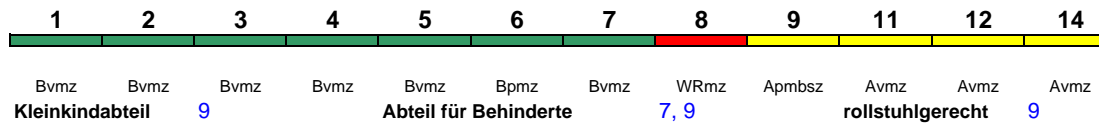

Lounge ---

ICE 801 **Kiel Hbf** **München Hbf**
280 km/h < Kiel Hbf - Nürnberg Hbf
Nürnberg Hbf - München Hbf >

Lounge ---

Reihung gültig Mo-Fr und So; zeitweise abweichende Reihung (s.u.)

ICE 801 **Hamburg-Altona** **München Hbf**
280 km/h < Hamburg-Altona - Nürnberg Hbf
Nürnberg Hbf - München Hbf >

Lounge ---

Reihung gültig Mo-Fr und So 23.3.-1.5.

ICE 801 **Kiel Hbf** **Erfurt Hbf**
280 km/h < Kiel Hbf - Erfurt Hbf

Lounge ---

Reihung gültig Sa; zeitweise abweichende Reihung (s.u.)

ICE 801 **Hamburg-Altona** **Erfurt Hbf**
280 km/h < Hamburg-Altona - Erfurt Hbf

Lounge ---

Reihung gültig Sa 24.3.-28.4.

Kurzanleitung:

Die Abkürzungen unter den Wagennummern informieren über die eingesetzte Wagenbauart (Abteilwagen, Großraumwagen, klimatisierter Wagen usw.). Erläuterung der Abkürzungen: siehe fernbahn.de
Diese und alle folgenden Seiten sind Bestandteil der Internetseite www.fernbahn.de. Eine Darstellung auf anderen Seiten oder in anderen Medien ist nicht gestattet.

ICE 804 München Hbf Berlin-Gesundbr.

300 km/h < München Hbf - Berlin-Gesundbrunnen

Lounge 21

ICE 806 Eisenach Hamburg-Altona

280 km/h < Eisenach - Leipzig Hbf
Leipzig Hbf - Hamburg-Altona >

Lounge ---

Reihung gültig Mo-Fr; Wagen 1 und 2 sind bis Erfurt Hbf verschlossen (Grund: geringe Bahnsteiglänge im Bahnhof Gotha)