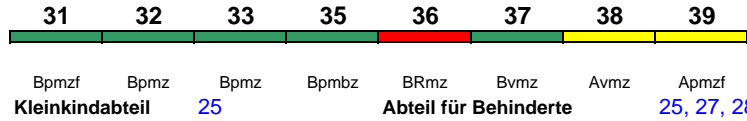

ICE 826 Ffm Flughafen Köln Hbf

300 km/h < Frankfurt(M)Flughafen Fernbf - Köln Hbf

rollstuhlgerecht 35 Lounge 31

Zug kommt als ICE 626 aus München Hbf