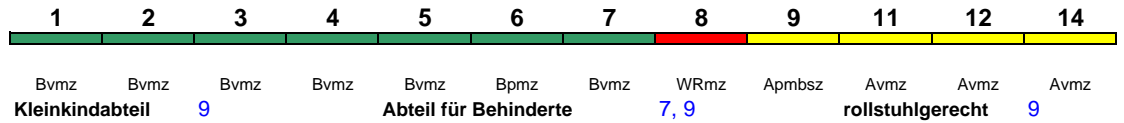

ICE 880 München Hbf Hamburg-Altona

280 km/h < München Hbf - Hamburg-Altona

Lounge ---