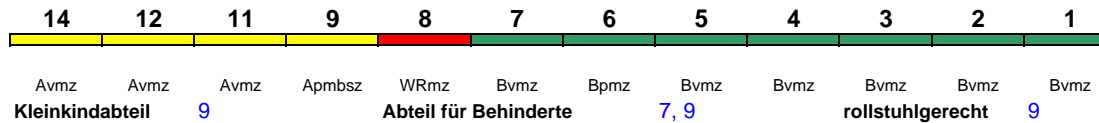

ICE 802 München Hbf Hamburg-Altona

280 km/h < München Hbf - Nürnberg Hbf
Nürnberg Hbf - Hamburg-Altona >

Lounge ---

ICE 803 Hamburg-Altona Berlin Südkreuz

230 km/h < Hamburg-Altona - Berlin Südkreuz

Lounge ---

ICE 804 München Hbf Berlin-Gesundbr.

300 km/h < München Hbf - Berlin-Gesundbrunnen

Lounge 21

Reihung gültig bis 7.4.

ICE 804 München Hbf Berlin-Gesundbr.

300 km/h < München Hbf - Berlin-Gesundbrunnen

Lounge 29

Reihung gültig ab 14.4.

ICE 806 Eisenach Hamburg-Altona

280 km/h < Eisenach - Leipzig Hbf
Leipzig Hbf - Hamburg-Altona >

Lounge ---

Reihung gültig Mo-Fr; Wagen 1 und 2 sind bis Erfurt Hbf verschlossen (Grund: geringe Bahnsteiglänge im Bahnhof Gotha)