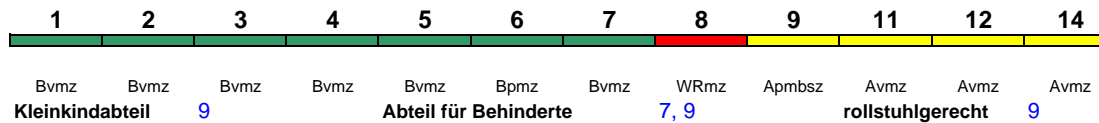

ICE 804 München Hbf Berlin-Gesundbr.

300 km/h < München Hbf - Berlin-Gesundbrunnen

Lounge 21

Reihung gültig bis 7.4.

ICE 804 München Hbf Berlin-Gesundbr.

300 km/h < München Hbf - Berlin-Gesundbrunnen

Lounge 29

Reihung gültig ab 14.4.

ICE 806 Eisenach Hamburg-Altona

280 km/h < Eisenach - Leipzig Hbf
Leipzig Hbf - Hamburg-Altona >

Lounge ---

Reihung gültig Mo-Fr; Wagen 1 und 2 sind bis Erfurt Hbf verschlossen (Grund: geringe Bahnsteiglänge im Bahnhof Gotha)

ICE 806 Leipzig Hbf Hamburg-Altona

230 km/h < Leipzig Hbf - Hamburg-Altona

Lounge ---

Reihung gültig Sa und So

ICE 808 Berlin Südkreuz Hamburg-Altona

230 km/h < Berlin Südkreuz - Hamburg-Altona

Lounge ---

ICE 817 Köln Hbf Frankfurt(M)Hbf