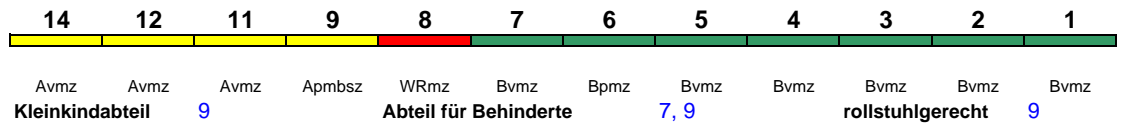

ICE 887 Hamburg-Altona Wiesbaden Hbf

280 km/h < Hamburg-Altona - Frankfurt(M)Hbf
Frankfurt(M)Hbf - Wiesbaden Hbf >