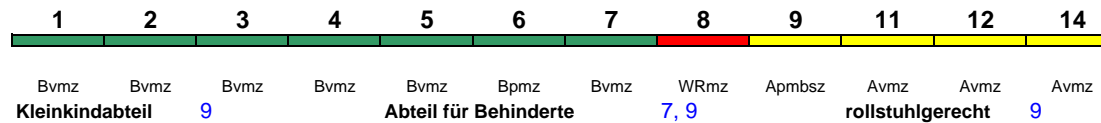

Wagenreihungen der Deutschen Bahn

erstellt: Marcus Grahnert www.fernbahn.de

Jahresfahrplan 2018

Zugnummern 800 - 899

Zug **Startbahnhof** **Zielbahnhof**
 Vmax ← Fahrtrichtung →

ICE 800 **München Hbf** **Hamburg-Altona**
 280 km/h < München Hbf - Hamburg-Altona

Lounge ---

ICE 801 **Kiel Hbf** **München Hbf**
 280 km/h < Kiel Hbf - Nürnberg Hbf
 Nürnberg Hbf - München Hbf >

Lounge ---

Reihung gültig Mo-Fr und So; zeitweise abweichende Reihung (s.u.)

ICE 801 **Hamburg-Altona** **München Hbf**
 280 km/h < Hamburg-Altona - Nürnberg Hbf
 Nürnberg Hbf - München Hbf >

Lounge ---

Reihung gültig Mo-Fr und So 23.3.-1.5.

ICE 801 **Kiel Hbf** **Erfurt Hbf**
 280 km/h < Kiel Hbf - Erfurt Hbf

Lounge ---

Reihung gültig Sa; zeitweise abweichende Reihung (s.u.)

ICE 801 **Hamburg-Altona** **Erfurt Hbf**
 280 km/h < Hamburg-Altona - Erfurt Hbf

Lounge ---

Reihung gültig Sa 24.3.-28.4.

Kurzanleitung:

Die Abkürzungen unter den Wagennummern informieren über die eingesetzte Wagenbauart (Abteilwagen, Großraumwagen, klimatisierter Wagen usw.). Erläuterung der Abkürzungen: siehe fernbahn.de. Diese und alle folgenden Seiten sind Bestandteil der Internetseite www.fernbahn.de. Eine Darstellung auf anderen Seiten oder in anderen Medien ist nicht gestattet.