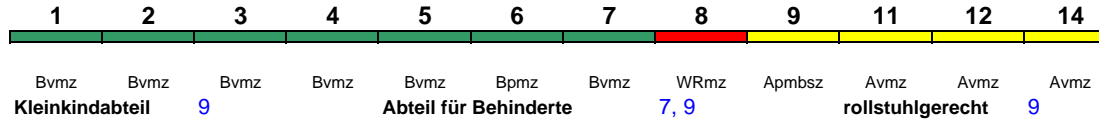

Wagenreihungen der Deutschen Bahn

erstellt: Marcus Grahnert www.fernbahn.de

Jahresfahrplan 2018

Zugnummern 800 - 899

Zug
Vmax
Startbahnhof Zielbahnhof
Fahrtrichtung

ICE 800 **München Hbf** **Hamburg-Altona**
280 km/h < München Hbf - Hamburg-Altona

Lounge ---

ICE 801 **Kiel Hbf** **München Hbf**
280 km/h < Kiel Hbf - Nürnberg Hbf
Nürnberg Hbf - München Hbf >

Lounge ---

Reihung gültig Mo-Fr und So; zeitweise abweichende Reihung (s.u.)

ICE 801 **Hamburg-Altona** **München Hbf**
280 km/h < Hamburg-Altona - Nürnberg Hbf
Nürnberg Hbf - München Hbf >

Lounge ---

Reihung gültig Mo-Fr und So 23.3.-1.5.

ICE 801 **Kiel Hbf** **Erfurt Hbf**
280 km/h < Kiel Hbf - Erfurt Hbf

Lounge ---

Reihung gültig Sa; zeitweise abweichende Reihung (s.u.)

ICE 801 **Hamburg-Altona** **Erfurt Hbf**
280 km/h < Hamburg-Altona - Erfurt Hbf