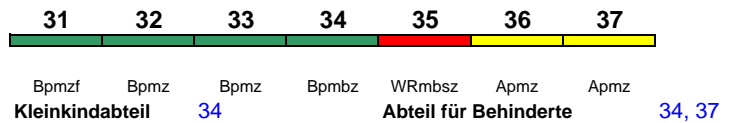

ICE 832 Hannover Hbf Oldenburg(O)Hbf

200 km/h < Hannover Hbf - Oldenburg(Oldb)Hbf

rollstuhlgerecht 34 Lounge ---

Zug kommt als ICE 842 aus Berlin