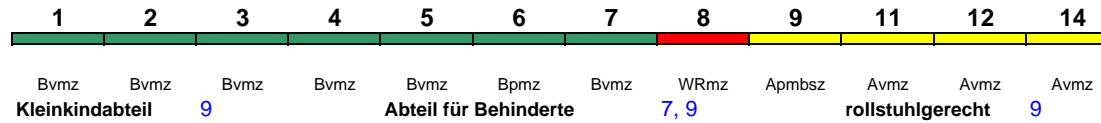

Wagenreihungen der Deutschen Bahn

erstellt: Marcus Grahnert www.fernbahn.de

Jahresfahrplan 2018

Zugnummern 800 - 899

Zug **Startbahnhof** **Zielbahnhof**
 Vmax ← Fahrtrichtung →

ICE 800 **München Hbf** **Hamburg-Altona**
 280 km/h < München Hbf - Hamburg-Altona

Lounge ---

ICE 801 **Kiel Hbf** **München Hbf**
 280 km/h < Kiel Hbf - Nürnberg Hbf
 Nürnberg Hbf - München Hbf >

Lounge ---

Reihung gültig Mo-Fr und So; zeitweise abweichende Reihung (s.u.)

ICE 801 **Hamburg-Altona** **München Hbf**
 280 km/h < Hamburg-Altona - Nürnberg Hbf
 Nürnberg Hbf - München Hbf >

Lounge ---

Reihung gültig Mo-Fr und So 23.3.-1.5.

ICE 801 **Kiel Hbf** **Erfurt Hbf**
 280 km/h < Kiel Hbf - Erfurt Hbf

Lounge ---

Reihung gültig Sa; zeitweise abweichende Reihung (s.u.)

ICE 801 **Hamburg-Altona** **Erfurt Hbf**
 280 km/h < Hamburg-Altona - Erfurt Hbf