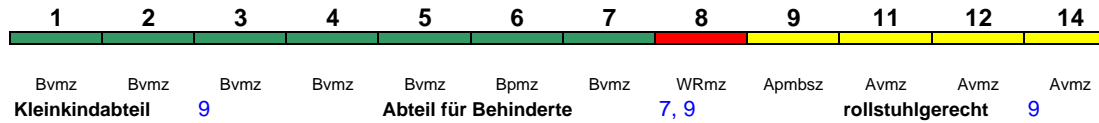

Wagenreihungen der Deutschen Bahn

erstellt: Marcus Grahnert www.fernbahn.de

Jahresfahrplan 2018

Zugnummern 800 - 899

Zug
Vmax
Startbahnhof Zielbahnhof
Fahrtrichtung

ICE 800 **München Hbf** **Hamburg-Altona**
280 km/h < München Hbf - Hamburg-Altona

Lounge ---

ICE 801 **Kiel Hbf** **München Hbf**
280 km/h < Kiel Hbf - Nürnberg Hbf
Nürnberg Hbf - München Hbf >

Lounge ---

Reihung gültig Mo-Fr und So; zeitweise abweichende Reihung (s.u.)

ICE 801 **Hamburg-Altona** **München Hbf**
280 km/h < Hamburg-Altona - Nürnberg Hbf
Nürnberg Hbf - München Hbf >

Lounge ---

Reihung gültig Mo-Fr und So 23.3.-1.5.

ICE 801 **Kiel Hbf** **Erfurt Hbf**
280 km/h < Kiel Hbf - Erfurt Hbf

Lounge ---

Reihung gültig Sa; zeitweise abweichende Reihung (s.u.)

ICE 801 **Hamburg-Altona** **Erfurt Hbf**
280 km/h < Hamburg-Altona - Erfurt Hbf