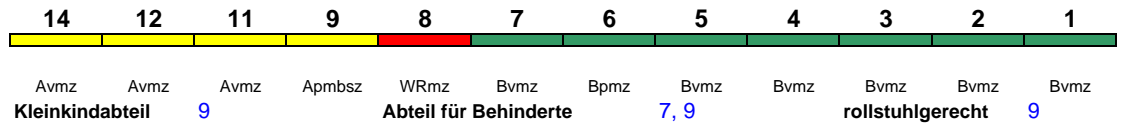

Lounge ---

Reihung gültig Mo-Fr und So 23.3.-1.5.

ICE 801 **Kiel Hbf** **Erfurt Hbf**
280 km/h < Kiel Hbf - Erfurt Hbf

Lounge ---

Reihung gültig Sa; zeitweise abweichende Reihung (s.u.)

ICE 801 **Hamburg-Altona** **Erfurt Hbf**
280 km/h < Hamburg-Altona - Erfurt Hbf

Lounge ---

Reihung gültig Sa 24.3.-28.4.

Kurzanleitung:

Die Abkürzungen unter den Wagennummern informieren über die eingesetzte Wagenbauart (Abteilwagen, Großraumwagen, klimatisierter Wagen usw.). Erläuterung der Abkürzungen: siehe fernbahn.de
Diese und alle folgenden Seiten sind Bestandteil der Internetseite www.fernbahn.de. Eine Darstellung auf anderen Seiten oder in anderen Medien ist nicht gestattet.

ICE 802 München Hbf Hamburg-Altona

280 km/h < München Hbf - Nürnberg Hbf
Nürnberg Hbf - Hamburg-Altona >

Lounge ---

ICE 803 Hamburg-Altona Berlin Südkreuz

230 km/h < Hamburg-Altona - Berlin Südkreuz

Lounge ---

ICE 804 München Hbf Berlin-Gesundbr.

300 km/h < München Hbf - Berlin-Gesundbrunnen

Lounge 21

ICE 806 Eisenach Hamburg-Altona

280 km/h < Eisenach - Leipzig Hbf
Leipzig Hbf - Hamburg-Altona >

Lounge ---

Reihung gültig Mo-Fr; Wagen 1 und 2 sind bis Erfurt Hbf verschlossen (Grund: geringe Bahnsteiglänge im Bahnhof Gotha)