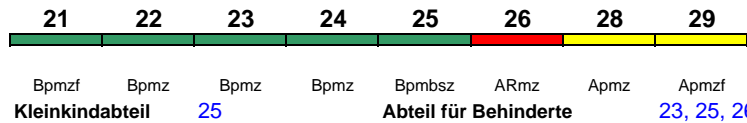

ICE 828 Frankfurt(M)Hbf Hamm(Westf)

300 km/h < Frankfurt(M)Hbf - Hamm(Westf)

rollstuhlgerecht 25 Lounge ---