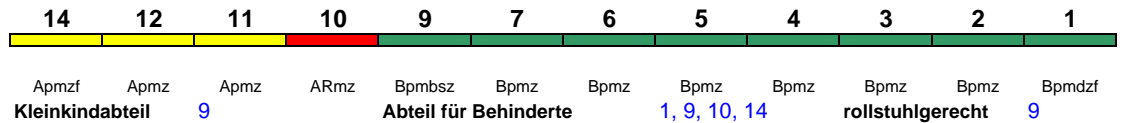

ICE 885 Kiel Hbf München Hbf

250 km/h < Kiel Hbf - München Hbf