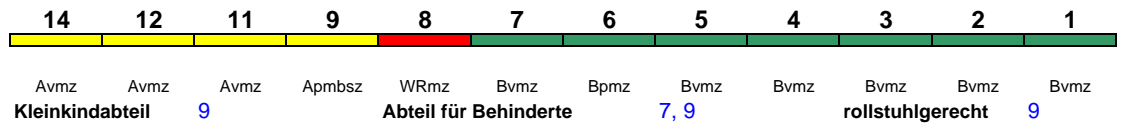

250 km/h < München Hbf - Hamburg-Altona

Fahrrad 1

Reihung gültig ab 1.2.

ICE 889 Hamburg-Altona München Hbf

280 km/h < Hamburg-Altona - München Hbf

Lounge ---

ICE 898 Berlin Südkreuz Hamburg-Altona

230 km/h < Berlin Südkreuz - Hamburg-Altona