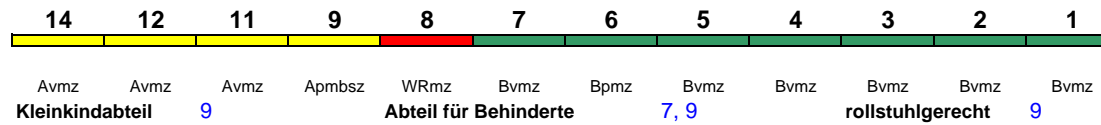

Wagenreihungen der Deutschen Bahn

erstellt: Marcus Grahnert www.fernbahn.de

Jahresfahrplan 2018

Zugnummern 800 - 899

Zug **Startbahnhof** **Zielbahnhof**
 Vmax ← Fahrtrichtung →

ICE 800 **München Hbf** **Hamburg-Altona**
 280 km/h < München Hbf - Hamburg-Altona

Lounge ---

ICE 801 **Kiel Hbf** **München Hbf**
 280 km/h < Kiel Hbf - Nürnberg Hbf
 Nürnberg Hbf - München Hbf >

Lounge ---

Reihung gültig Mo-Fr und So; zeitweise abweichende Reihung (s.u.)

ICE 801 **Hamburg-Altona** **München Hbf**
 280 km/h < Hamburg-Altona - Nürnberg Hbf
 Nürnberg Hbf - München Hbf >

Lounge ---

Reihung gültig Mo-Fr und So 23.3.-1.5.

ICE 801 **Kiel Hbf** **Erfurt Hbf**
 280 km/h < Kiel Hbf - Erfurt Hbf

Lounge ---

Reihung gültig Sa; zeitweise abweichende Reihung (s.u.)

ICE 801 **Hamburg-Altona** **Erfurt Hbf**
 280 km/h < Hamburg-Altona - Erfurt Hbf