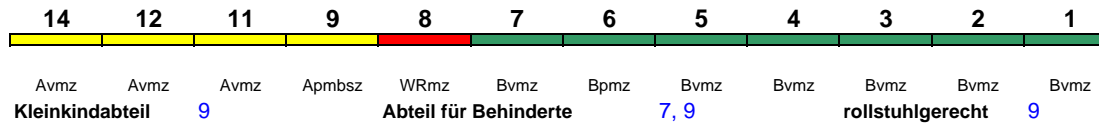

Wagenreihungen der Deutschen Bahn

erstellt: Marcus Grahnert www.fernbahn.de

Jahresfahrplan 2018

Zugnummern 800 - 899

Zug
Vmax
Startbahnhof Zielbahnhof
Fahrtrichtung

ICE 800 **München Hbf** **Hamburg-Altona**
280 km/h < München Hbf - Hamburg-Altona

Lounge ---

ICE 801 **Kiel Hbf** **München Hbf**
280 km/h < Kiel Hbf - Nürnberg Hbf
Nürnberg Hbf - München Hbf >

Lounge ---

Reihung gültig Mo-Fr und So; zeitweise abweichende Reihung (s.u.)

ICE 801 **Hamburg-Altona** **München Hbf**
280 km/h < Hamburg-Altona - Nürnberg Hbf
Nürnberg Hbf - München Hbf >

Lounge ---

Reihung gültig Mo-Fr und So 23.3.-1.5.

ICE 801 **Kiel Hbf** **Erfurt Hbf**
280 km/h < Kiel Hbf - Erfurt Hbf

Lounge ---

Reihung gültig Sa; zeitweise abweichende Reihung (s.u.)

ICE 801 **Hamburg-Altona** **Erfurt Hbf**
280 km/h < Hamburg-Altona - Erfurt Hbf