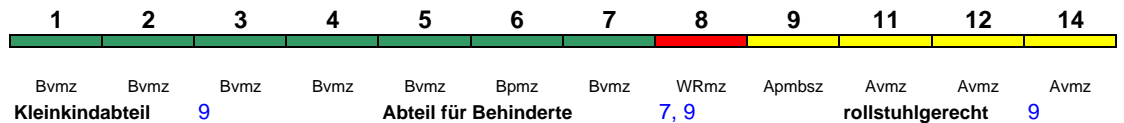

ICE 888 München Hbf Hamburg-Altona

280 km/h < München Hbf - Hamburg-Altona