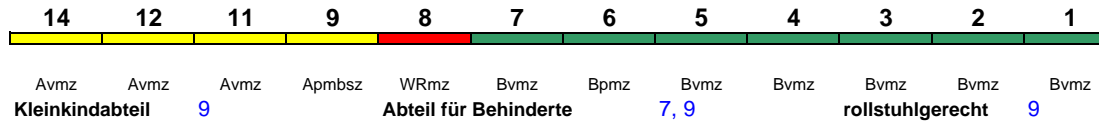

# Wagenreihenungen der Deutschen Bahn

erstellt: Marcus Grahnert [www.fernbahn.de](http://www.fernbahn.de)

Jahresfahrplan 2018

Zugnummern 900 - 999

Zug Vmax Startbahnhof Zielbahnhof  
Fahrtrichtung

**ICE 901** Berlin-Gesundbr. München Hbf

280 km/h < Berlin-Gesundbrunnen - Nürnberg Hbf  
Nürnberg Hbf - München Hbf >

Lounge ---

**ICE 903** Hamburg-Altona Berlin Südkreuz

230 km/h < Hamburg-Altona - Berlin Südkreuz

Lounge ---

**ICE 905** Hamburg-Altona Berlin Südkreuz

230 km/h < Hamburg-Altona - Berlin Südkreuz

Lounge ---

**ICE 907** Hamburg-Altona Berlin Südkreuz

230 km/h < Hamburg-Altona - Berlin Südkreuz

Lounge ---

**ICE 908** Berlin Südkreuz Hamburg-Altona

230 km/h < Berlin Südkreuz - Hamburg-Altona