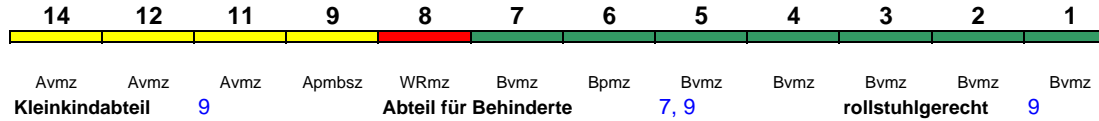

# Wagenreihenungen der Deutschen Bahn

erstellt: Marcus Grahnert [www.fernbahn.de](http://www.fernbahn.de)

Jahresfahrplan 2018

Zugnummern 900 - 999

Zug Vmax Startbahnhof Zielbahnhof  
Fahrtrichtung

**ICE 901** Berlin-Gesundbr. München Hbf

280 km/h < Berlin-Gesundbrunnen - Nürnberg Hbf  
Nürnberg Hbf - München Hbf >

Lounge ---

**ICE 903** Hamburg-Altona Berlin Südkreuz

230 km/h < Hamburg-Altona - Berlin Südkreuz

Lounge ---

**ICE 905** Hamburg-Altona Berlin Südkreuz

230 km/h < Hamburg-Altona - Berlin Südkreuz

Lounge ---

**ICE 907** Hamburg-Altona Berlin Südkreuz

230 km/h < Hamburg-Altona - Berlin Südkreuz

Lounge ---

**ICE 908** Berlin Südkreuz Hamburg-Altona

230 km/h < Berlin Südkreuz - Hamburg-Altona