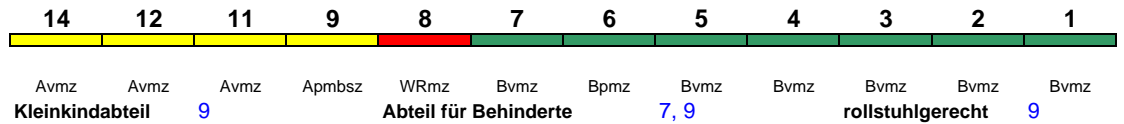

ICE 990 München Hbf Hamburg Hbf

280 km/h < München Hbf - Stuttgart Hbf
Stuttgart Hbf - Ffm Flugh. Fernbf >
< Frankfurt Flugh. Fernbf. - Frankfurt(M)Hbf *