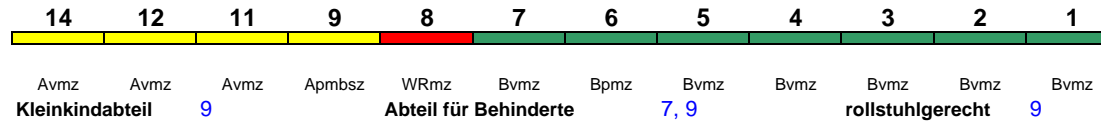

ICE 990 München Hbf Frankfurt(M)Hbf

280 km/h < München Hbf - Stuttgart Hbf
Stuttgart Hbf - Ffm Flugh. Fernbf >
< Frankfurt Flugh. Fernbf. - Frankfurt(M)Hbf