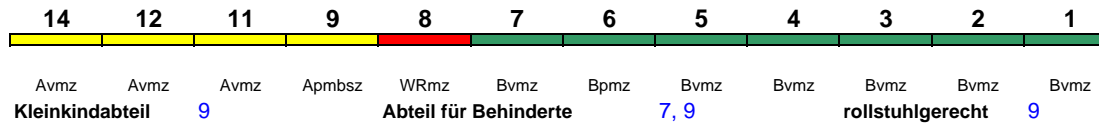

# Wagenreihenungen der Deutschen Bahn

erstellt: Marcus Grahnert [www.fernbahn.de](http://www.fernbahn.de)

Jahresfahrplan 2018

Zugnummern 900 - 999

Zug Vmax Startbahnhof Zielbahnhof  
Fahrtrichtung

**ICE 901** Berlin-Gesundbr. München Hbf

280 km/h < Berlin-Gesundbrunnen - Nürnberg Hbf  
Nürnberg Hbf - München Hbf >

Lounge ---

**ICE 903** Hamburg-Altona Berlin Südkreuz

230 km/h < Hamburg-Altona - Berlin Südkreuz

Lounge ---

**ICE 905** Hamburg-Altona Berlin Südkreuz

230 km/h < Hamburg-Altona - Berlin Südkreuz

Lounge ---

**ICE 907** Hamburg-Altona Berlin Südkreuz

230 km/h < Hamburg-Altona - Berlin Südkreuz

Lounge ---

**ICE 908** Berlin Südkreuz Hamburg-Altona

230 km/h < Berlin Südkreuz - Hamburg-Altona