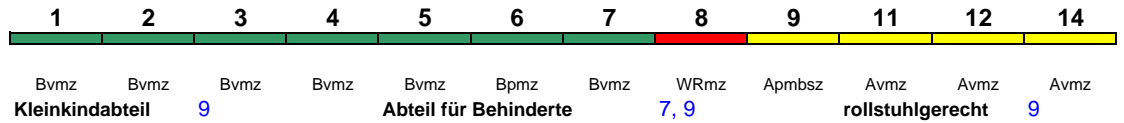

ICE 998 Kassel-Wilh. Berlin Ostbahnhof

250 km/h < Kassel-Wilhelmshöhe - Berlin Ostbahnhof