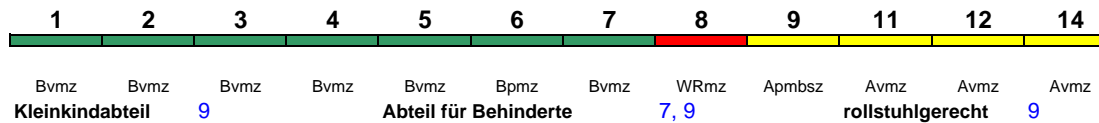

# Wagenreihenungen der Deutschen Bahn

erstellt: Marcus Grahnert [www.fernbahn.de](http://www.fernbahn.de)

Jahresfahrplan 2018

Zugnummern 900 - 999

Zug Vmax Startbahnhof Zielbahnhof  
Fahrtrichtung

**ICE 901** Berlin-Gesundbr. München Hbf

280 km/h < Berlin-Gesundbrunnen - Nürnberg Hbf  
Nürnberg Hbf - München Hbf >

Lounge ---

**ICE 903** Hamburg-Altona Berlin Südkreuz

230 km/h < Hamburg-Altona - Berlin Südkreuz

Lounge ---

**ICE 905** Hamburg-Altona Berlin Südkreuz

230 km/h < Hamburg-Altona - Berlin Südkreuz

Lounge ---

**ICE 907** Hamburg-Altona Berlin Südkreuz

230 km/h < Hamburg-Altona - Berlin Südkreuz

Lounge ---

**ICE 908** Berlin Südkreuz Hamburg-Altona

230 km/h < Berlin Südkreuz - Hamburg-Altona

Lounge ---

**Kurzanleitung:**

Die Abkürzungen unter den Wagennummern informieren über die eingesetzte Wagenbauart (Abteilwagen, Großraumwagen, klimatisierter Wagen usw.). Erläuterung der Abkürzungen: siehe [fernbahn.de](http://fernbahn.de)  
Diese und alle folgenden Seiten sind Bestandteil der Internetseite [www.fernbahn.de](http://www.fernbahn.de). Eine Darstellung auf anderen Seiten oder in anderen Medien ist nicht gestattet.