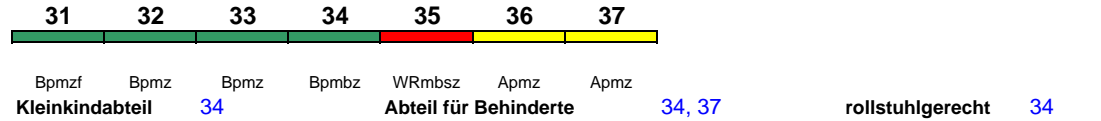

Zug beginnt 23.3.-30.4. in Hamburg-Altona

**ICE 981 Donauwörth München Hbf**

230 km/h < Donauwörth - München Hbf

**ICE 984 Hamburg Hbf Hamburg-Altona**

60 km/h < Hamburg Hbf - Hamburg-Altona

Zug kommt als ICE 584 aus München Hbf