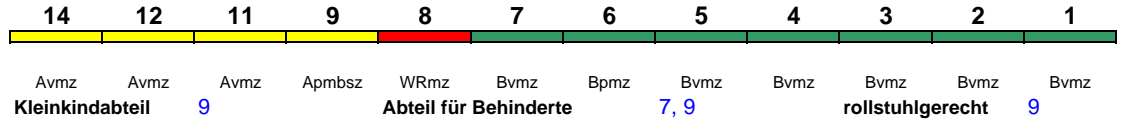

Reihung gültig So/Mo; \* weiterer Richtungswechsel in Frankfurt(M)Hbf

Lounge ---

**ICE 991 Wiesbaden Hbf München Hbf**

280 km/h < Wiesbaden Hbf - Stuttgart Hbf  
 Stuttgart Hbf - München Hbf >

Lounge ---

**ICE 995 Berlin Ostbf Frankfurt(M)Hbf**