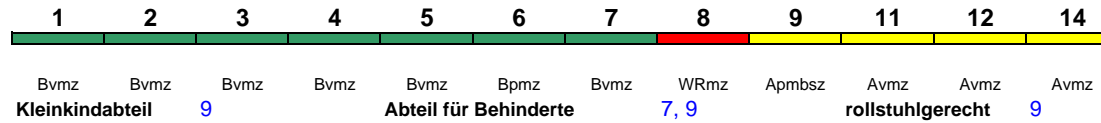

ICE 985 München-Pasing München Hbf

280 km/h < München-Pasing - München Hbf