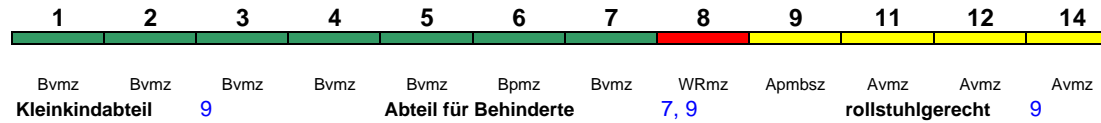

**ICE 985 München-Pasing München Hbf**

280 km/h < München-Pasing - München Hbf

Laufweg über Augsburg Hbf-Nürnberg Hbf-Ingolstadt Hbf

**ICE 986 München Hbf Hamburg-Altona**

280 km/h < München Hbf - Hamburg-Altona