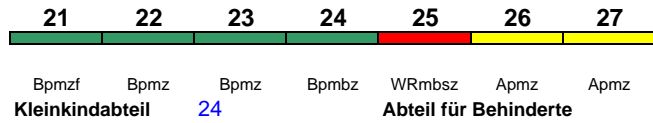

ICE 996 Frankfurt(M)Flugh Berlin Ostbahnhof

230 km/h < Frankfurt(M)Flughafen Fernbf - Berlin Ostbf