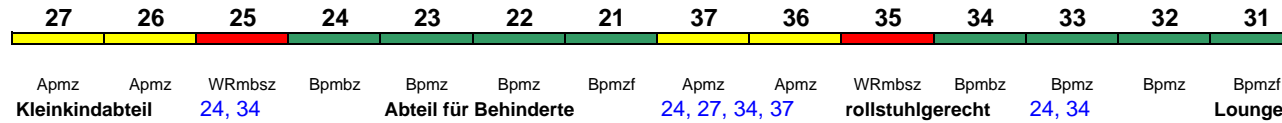

ICE 989 Nürnberg Hbf München Hbf

230 km/h < Nürnberg Hbf - München Hbf