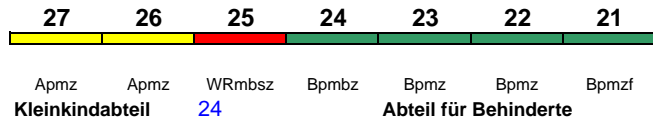

ICE 995 Berlin Ostbf Frankfurt(M)Hbf

230 km/h < Berlin Ostbahnhof - Frankfurt(M)Hbf