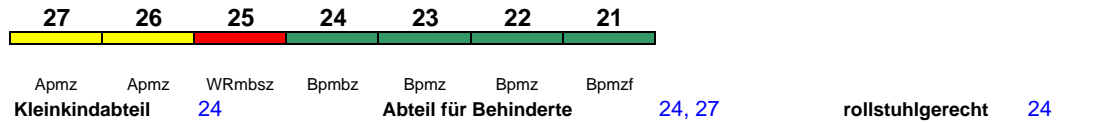

# Wagenreihenungen der Deutschen Bahn

erstellt: Marcus Grahnert [www.fernbahn.de](http://www.fernbahn.de)

Jahresfahrplan 2018

Zugnummern 900 - 999

Zug Vmax Startbahnhof Zielbahnhof  
Fahrtrichtung

**ICE 901** Berlin-Gesundbr. München Hbf

280 km/h < Berlin-Gesundbrunnen - Nürnberg Hbf  
Nürnberg Hbf - München Hbf >

Lounge ---

**ICE 903** Hamburg-Altona Berlin Südkreuz

230 km/h < Hamburg-Altona - Berlin Südkreuz

Lounge ---

**ICE 905** Hamburg-Altona Berlin Südkreuz

230 km/h < Hamburg-Altona - Berlin Südkreuz

Lounge ---

**ICE 907** Hamburg-Altona Berlin Südkreuz

230 km/h < Hamburg-Altona - Berlin Südkreuz

Lounge ---

**ICE 908** Berlin Südkreuz Hamburg-Altona

230 km/h < Berlin Südkreuz - Hamburg-Altona