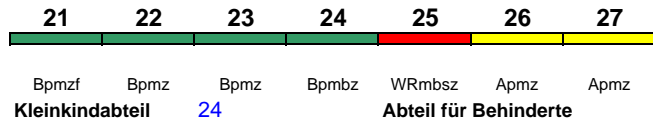

ICE 997 Berlin Hbf Kassel-Wilh.

250 km/h < Berlin Hbf - Kassel-Wilhelmshöhe