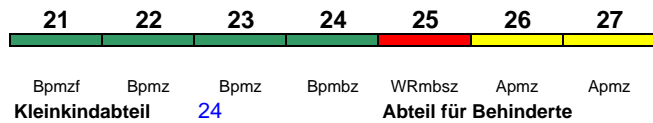

250 km/h < Berlin Hbf - Kassel-Wilhelmshöhe

Lounge ---

**ICE 998 Kassel-Wilh. Berlin Ostbahnhof**

250 km/h < Kassel-Wilhelmshöhe - Berlin Ostbahnhof

Lounge ---

**ICE 999 Frankfurt(M)Hbf München Hbf**

250 km/h < Frankfurt(M)Hbf - Stuttgart Hbf  
 Stuttgart Hbf - München Hbf >