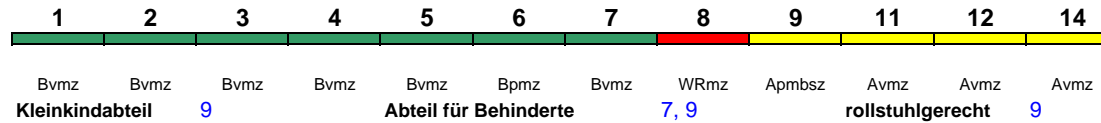

ICE 988 Frankfurt(M)Hbf Hamburg-Altona

280 km/h < Frankfurt(M)Hbf - Hamburg-Altona