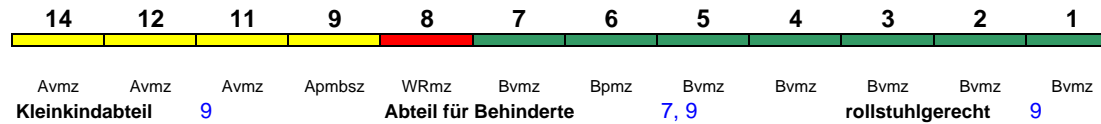

Zug beginnt 23.3.-30.4. in Hamburg-Altona

**ICE 981 Donauwörth München Hbf**

230 km/h < Donauwörth - München Hbf

**ICE 984 Hamburg Hbf Hamburg-Altona**

60 km/h < Hamburg Hbf - Hamburg-Altona

Zug kommt als ICE 584 aus München Hbf