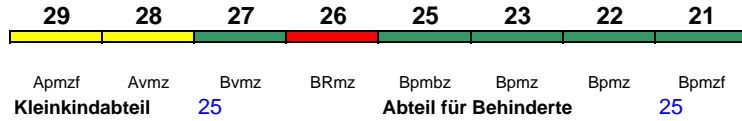

ICE 1018 München Hbf Dortmund Hbf

300 km/h < München Hbf - Stuttgart Hbf
 Stuttgart Hbf - Karlsruhe Hbf >
 < Karlsruhe Hbf - Frankfurt(M)Flugh.*

rollstuhlgerecht 25 Lounge 29, ab Stg 21, ab Kar 29

* weitere Richtungswechsel in Frankfurt(M)Hbf und Köln Hbf; 21.5.-21.10. Richtungswechsel in Waiblingen statt Stuttgart Hbf

ICE 1020 München Hbf Nürnberg Hbf

300 km/h < München Hbf - Nürnberg Hbf

rollstuhlgerecht 25 Lounge 29

ICE 1022 Frankfurt(M)Hbf Hamburg-Altona

200 km/h < Frankfurt(M)Hbf - Hamburg-Altona

Lounge ---

auch umgekehrte Reihung möglich, Ansage/Anzeige am Bahnsteig beachten