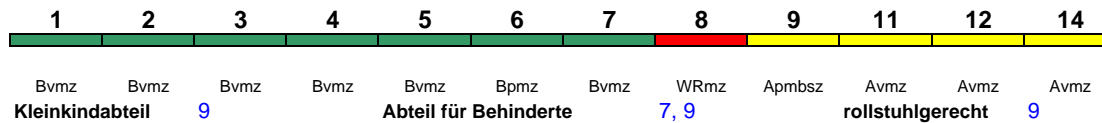

200 km/h < Hamburg-Altona - Frankfurt(M)Hbf

Reihung gültig 4.-14.10.; Wagen 4 ohne Fahrradbeförderung

rollstuhlgerecht --- Fahrrad ---

ICE 1026 Bremen Hbf Hamburg-Altona

200 km/h < Bremen Hbf - Hamburg-Altona