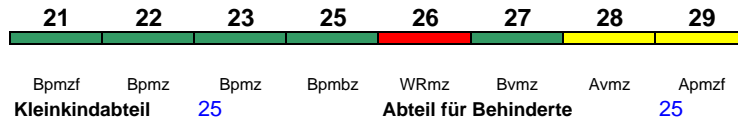

Wagenreihenungen der Deutschen Bahn

erstellt: Marcus Grahnert www.fernbahn.de

Jahresfahrplan 2018

Zugnummern 1000 - 1099

Zug
Vmax
Startbahnhof Zielbahnhof
← Fahrtrichtung →

ICE 1000 München Hbf Berlin-Gesundbr.

300 km/h < München Hbf - Berlin-Gesundbrunnen

rollstuhlgerecht 25 Lounge 29

ICE 1001 Berlin-Gesundbr. München Hbf

300 km/h < Berlin-Gesundbrunnen - München Hbf

Reihung gültig Mo-Fr; Wagen 31-39 bis Erfurt Hbf (als ICE 1638 weiter nach Frankfurt(M)Hbf)

ICE 1001 Berlin-Gesundbr. München Hbf

300 km/h < Berlin-Gesundbrunnen - München Hbf

rollstuhlgerecht 25 Lounge 21

Reihung gültig Sa

IC 1002 Cottbus Braunschweig Hbf

160 km/h < Cottbus - Braunschweig Hbf

rollstuhlgerecht 1 Fahrrad 1-4