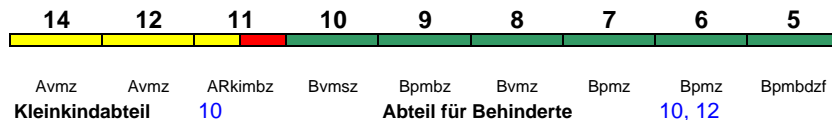

IC 1077 Frankfurt(M)Hbf Basel Bad Bf

200 km/h < Frankfurt(M)Hbf - Basel Bad Bf

Kleinkindabteil 10 **Abteil für Behinderte** 10, 12

rollstuhlgerecht 5, 9, 11 Fahrrad 5

IC mod