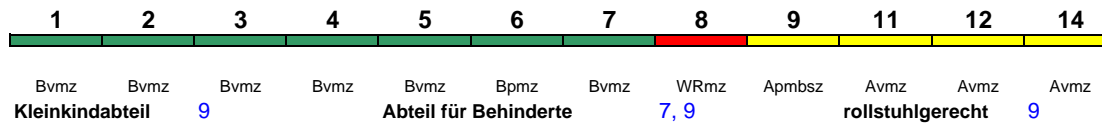

ICE 1020 München Hbf Nürnberg Hbf

300 km/h < München Hbf - Nürnberg Hbf

rollstuhlgerecht 25 Lounge 29

ICE 1022 Frankfurt(M)Hbf Hamburg-Altona

200 km/h < Frankfurt(M)Hbf - Hamburg-Altona

Lounge ---

auch umgekehrte Reihung möglich, Ansage/Anzeige am Bahnsteig beachten

ICE 1023 Hamburg-Altona Frankfurt(M)Hbf

200 km/h < Hamburg-Altona - Frankfurt(M)Hbf

Lounge ---

auch umgekehrte Reihung möglich, Ansage/Anzeige am Bahnsteig beachten

ICE 1026 Bremen Hbf Hamburg-Altona

200 km/h < Bremen Hbf - Hamburg-Altona