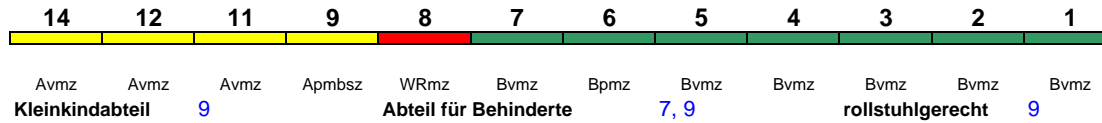

ICE 1020 München Hbf Nürnberg Hbf

300 km/h < München Hbf - Nürnberg Hbf

rollstuhlgerecht 25 Lounge 29

ICE 1022 Frankfurt(M)Hbf Hamburg-Altona

200 km/h < Frankfurt(M)Hbf - Hamburg-Altona

Lounge ---

auch umgekehrte Reihung möglich, Ansage/Anzeige am Bahnsteig beachten

ICE 1023 Hamburg-Altona Frankfurt(M)Hbf

200 km/h < Hamburg-Altona - Frankfurt(M)Hbf

Lounge ---

auch umgekehrte Reihung möglich, Ansage/Anzeige am Bahnsteig beachten

ICE 1026 Bremen Hbf Hamburg-Altona

200 km/h < Bremen Hbf - Hamburg-Altona