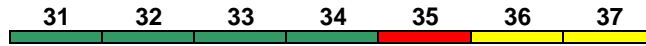

ICE 1032 Hannover Hbf Oldenburg(Oldb)Hbf

200 km/h

< Hannover Hbf - Oldenburg(Oldb)Hbf

Bpmzf	Bpmz	Bpmz	Bpmbz	WRmbsz	Apmz	Apmz
Kleinkindabteil	34			Abteil für Behinderte	34, 37	

rollstuhlgerecht 34

Lounge ---

Zug kommt als ICE 782 aus München Hbf; zeitweise abweichende Reihung (s.u.)