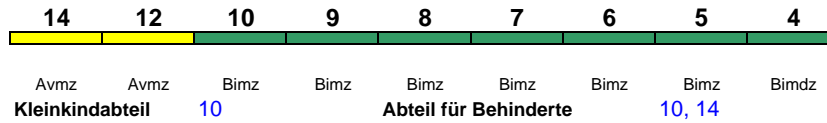

zeitweise abweichende Reihung (s.u.)

rollstuhlgerecht 9 Lounge ---

IC 1022 Frankfurt(M)Hbf Hamburg-Altona

200 km/h < Frankfurt(M)Hbf - Hamburg-Altona

Reihung gültig 4.-14.10.; Wagen 4 ohne Fahrradbeförderung