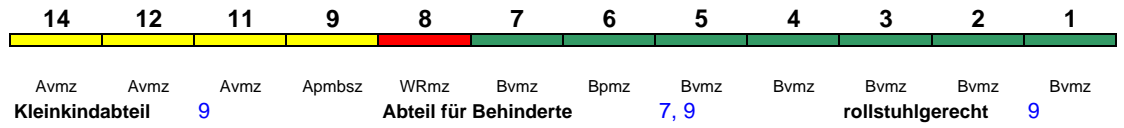

ICE 1097 Hamburg-Altona Darmstadt Hbf

280 km/h < Hamburg-Altona - Frankfurt(M)Hbf
Frankfurt(M)Hbf - Darmstadt Hbf >

Lounge ---