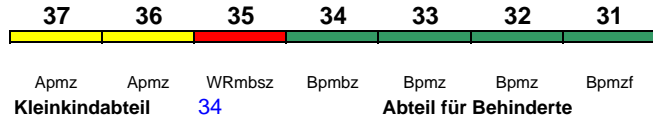

ICE 1055 Köln Hbf Berlin-Gesundbr.

250 km/h < Köln Hbf - Berlin Hbf
> Berlin Hbf - Berlin-Gesundbrunnen

Kleinkindabteil 34 **Abteil für Behinderte** 34, 37

rollstuhlgerecht 34 Lounge ---

Reihung gültig Sa