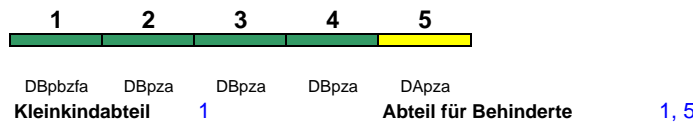

IC 1031 Braunschweig Hbf Cottbus

160 km/h < Braunschweig Hbf - Cottbus

IC 2

rollstuhlgerecht 1 Fahrrad 1-4

"Borkum"; Reihung gültig Mo-Fr und So