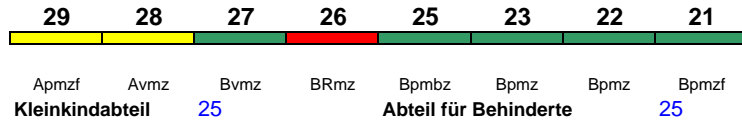

ICE 1018 München Hbf Dortmund Hbf

300 km/h < München Hbf - Stuttgart Hbf
Stuttgart Hbf - Karlsruhe Hbf >
< Karlsruhe Hbf - Frankfurt(M)Flugh.*

* weitere Richtungswechsel in Frankfurt(M)Hbf und Köln Hbf; 21.5.-21.10. Richtungswechsel in Waiblingen statt Stuttgart Hbf

rollstuhlgerecht 25 Lounge 29, ab Stg 21, ab Kar 29