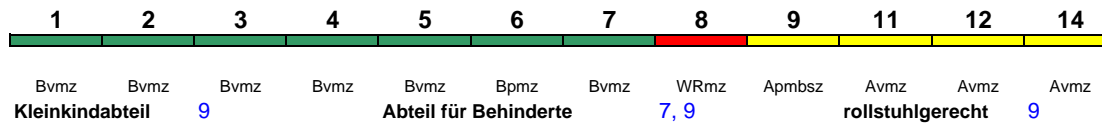

ICE 1022 Frankfurt(M)Hbf Hamburg-Altona

200 km/h < Frankfurt(M)Hbf - Hamburg-Altona

zeitweise abweichende Reihung (s.u.)

rollstuhlgerecht 9 Lounge ---

IC 1022 Frankfurt(M)Hbf Hamburg-Altona

200 km/h < Frankfurt(M)Hbf - Hamburg-Altona

Reihung gültig 4.-14.10.; Wagen 4 ohne Fahrradbeförderung