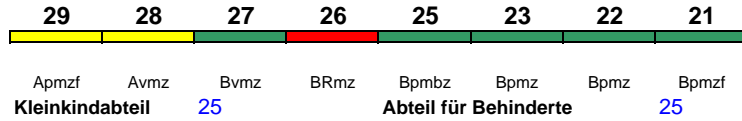

ICE 1020 München Hbf Nürnberg Hbf

300 km/h < München Hbf - Nürnberg Hbf

rollstuhlgerecht 25 Lounge 29