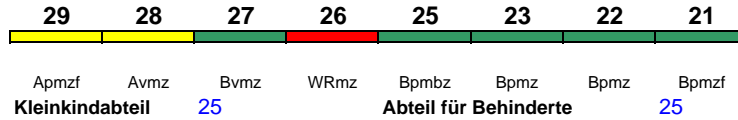

Wagenreihenungen der Deutschen Bahn

erstellt: Marcus Grahnert www.fernbahn.de

Jahresfahrplan 2018

Zugnummern 1000 - 1099

Zug
Vmax
Startbahnhof Zielbahnhof
← Fahrtrichtung →

ICE 1000 München Hbf Berlin-Gesundbr.

300 km/h < München Hbf - Berlin-Gesundbrunnen

rollstuhlgerecht 25 Lounge 29

ICE 1001 Berlin-Gesundbr. München Hbf

300 km/h < Berlin-Gesundbrunnen - München Hbf

Reihung gültig Mo-Fr; Wagen 31-39 bis Erfurt Hbf (als ICE 1638 weiter nach Frankfurt(M)Hbf)