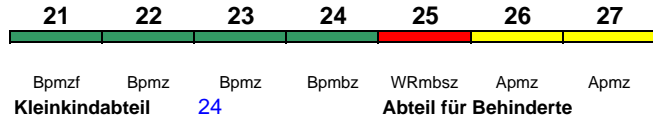

ICE 1097 Hamburg-Altona Darmstadt Hbf

280 km/h < Hamburg-Altona - Frankfurt(M)Hbf
 Frankfurt(M)Hbf - Darmstadt Hbf >

Lounge ---

ICE 1098 Köln Hbf Hamburg-Altona

200 km/h < Köln Hbf - Hamburg-Altona

rollstuhlgerecht 24