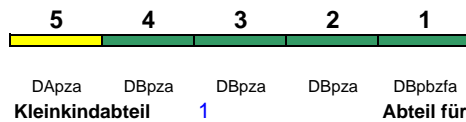

300 km/h < München Hbf - Berlin-Gesundbrunnen

rollstuhlgerecht 25 Lounge 29

ICE 1001 Berlin-Gesundbr. München Hbf

300 km/h < Berlin-Gesundbrunnen - München Hbf

Reihung gültig Mo-Fr; Wagen 31-39 bis Erfurt Hbf (als ICE 1638 weiter nach Frankfurt(M)Hbf)

ICE 1001 Berlin-Gesundbr. München Hbf

300 km/h < Berlin-Gesundbrunnen - München Hbf

rollstuhlgerecht 25 Lounge 21

Reihung gültig Sa

IC 1002 Cottbus Braunschweig Hbf

160 km/h < Cottbus - Braunschweig Hbf

rollstuhlgerecht 1 Fahrrad 1-4

"Ostfriesland"; Reihung gültig Mo-Sa

IC 1002 Berlin Ostbf Braunschweig Hbf

160 km/h < Berlin Ostbahnhof - Braunschweig Hbf

rollstuhlgerecht 1 Fahrrad 1-4

"Ostfriesland"; Reihung gültig So

Kurzanleitung:

modernisierter Zug/Wagen