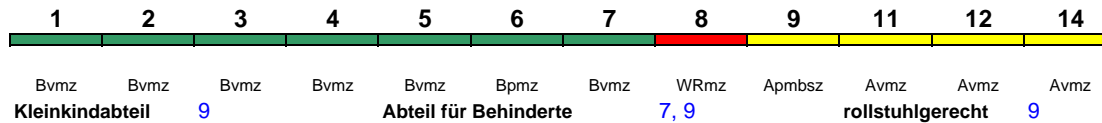

ICE 1020 München Hbf Nürnberg Hbf

300 km/h < München Hbf - Nürnberg Hbf

rollstuhlgerecht 25 Lounge 29

ICE 1022 Frankfurt(M)Hbf Hamburg-Altona

200 km/h < Frankfurt(M)Hbf - Hamburg-Altona

Lounge ---

auch umgekehrte Reihung möglich, Ansage/Anzeige am Bahnsteig beachten

ICE 1023 Hamburg-Altona Frankfurt(M)Hbf

200 km/h < Hamburg-Altona - Frankfurt(M)Hbf

Lounge ---

auch umgekehrte Reihung möglich, Ansage/Anzeige am Bahnsteig beachten

ICE 1026 Bremen Hbf Hamburg-Altona

200 km/h < Bremen Hbf - Hamburg-Altona