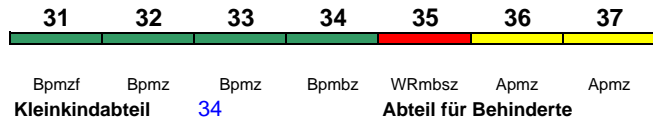

ICE 1056 Hamm(Westf) Köln Hbf

160 km/h < Hamm(Westf) - Köln Hbf

Kleinkindabteil 34 **Abteil für Behinderte** 34, 37

rollstuhlgerecht 34 Lounge ---

Zug kommt als ICE 946 aus Berlin