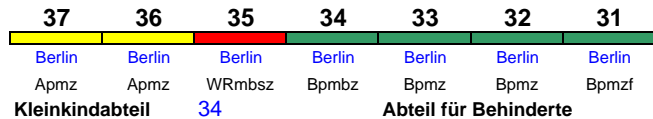

ICE 1057 Köln Hbf Hamm(Westf)

160 km/h < Köln Hbf - Hamm(Westf)

Kleinkindabteil 34 **Abteil für Behinderte** 34, 37

rollstuhlgerecht 34 Lounge ---

Zug fährt als ICE 947 weiter nach Berlin

RJ 1066 Budapest-Keleti Frankfurt(M)Hbf

230 km/h < Budapest-Keleti pu. - München Hbf
> München Hbf - Stuttgart Hbf
< Stuttgart Hbf - Frankfurt(M)Flugh. *