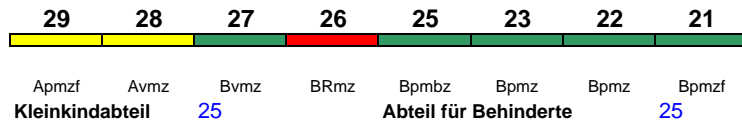

ICE 1018 München Hbf Dortmund Hbf

300 km/h < München Hbf - Stuttgart Hbf
Stuttgart Hbf - Karlsruhe Hbf >
< Karlsruhe Hbf - Frankfurt(M)Flugh.*

rollstuhlgerecht 25 Lounge 29, ab Stg 21, ab Kar 29

* weitere Richtungswechsel in Frankfurt(M)Hbf und Köln Hbf; 21.5.-21.10. Richtungswechsel in Waiblingen statt Stuttgart Hbf