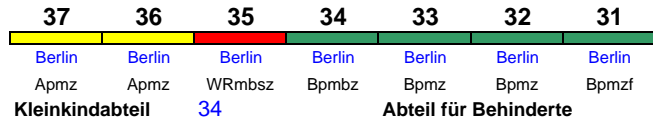

ICE 1055 Köln Hbf Hamm(Westf)

160 km/h < Köln Hbf - Hamm(Westf)

Kleinkindabteil 34 **Abteil für Behinderte** 34, 37

rollstuhlgerecht 34 Lounge ---

Reihung gültig Mo-Fr und So; Zug fährt als ICE 945 weiter nach Berlin