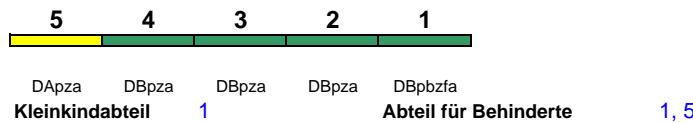

IC 1030 Leipzig Hbf Braunschweig Hbf

160 km/h < Leipzig Hbf - Magdeburg Hbf
Magdeburg Hbf - Braunschweig Hbf >

IC 2

rollstuhlgerecht 1 Fahrrad 1-4