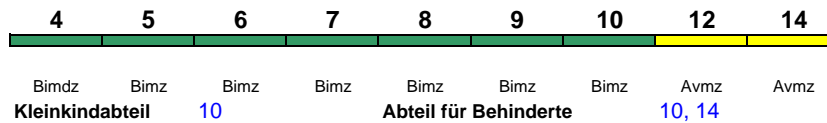

rollstuhlgerecht --- Fahrrad ---