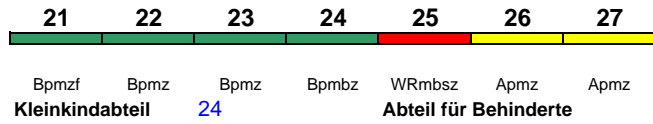

ICE 1099 Hamburg-Altona Köln Hbf

200 km/h < Hamburg-Altona - Köln Hbf

rollstuhlgerecht 24

Lounge ---