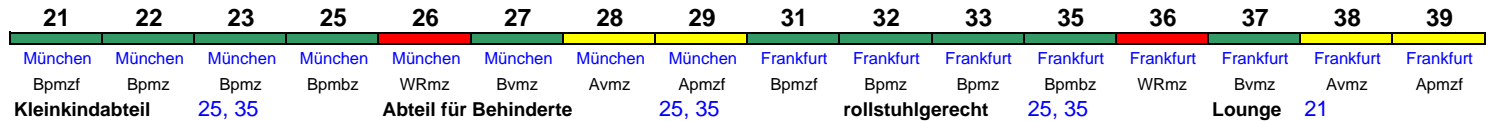

Wagenreihenungen der Deutschen Bahn

erstellt: Marcus Grahnert www.fernbahn.de

Jahresfahrplan 2018

Zugnummern 1000 - 1099

Zug
Vmax
Startbahnhof Zielbahnhof
← Fahrtrichtung →

ICE 1000 München Hbf Berlin-Gesundbr.

300 km/h < München Hbf - Berlin-Gesundbrunnen

rollstuhlgerecht 25 Lounge 29

ICE 1001 Berlin-Gesundbr. München Hbf

300 km/h < Berlin-Gesundbrunnen - München Hbf

Reihung gültig Mo-Fr; Wagen 31-39 bis Erfurt Hbf (als ICE 1638 weiter nach Frankfurt(M)Hbf)

ICE 1001 Berlin-Gesundbr. München Hbf

300 km/h < Berlin-Gesundbrunnen - München Hbf

rollstuhlgerecht 25 Lounge 21

Reihung gültig Sa

IC 1002 Cottbus Braunschweig Hbf

160 km/h < Cottbus - Braunschweig Hbf

rollstuhlgerecht 1 Fahrrad 1-4