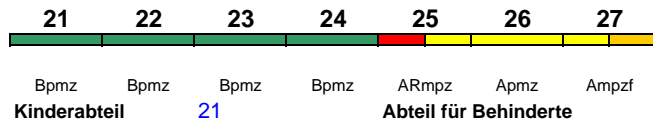

160 km/h < Köln Hbf - Hamm(Westf)

Kleinkindabteil 34 **Abteil für Behinderte** 34, 37

rollstuhlgerecht 34 Lounge ---

Zug fährt als ICE 947 weiter nach Berlin

RJ 1066 Budapest-Keleti Frankfurt(M)Hbf

230 km/h < Budapest-Keleti pu. - München Hbf
> München Hbf - Stuttgart Hbf
< Stuttgart Hbf - Frankfurt(M)Flugh. *