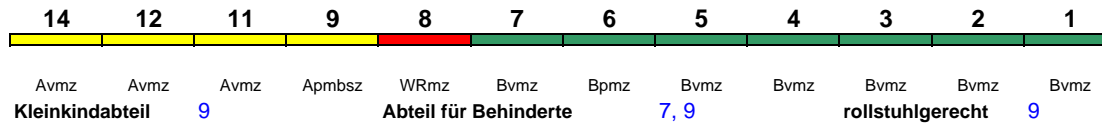

ICE 1023 Hamburg-Altona Frankfurt(M)Hbf

200 km/h < Hamburg-Altona - Frankfurt(M)Hbf

zeitweise abweichende Reihung (s.u.)

rollstuhlgerecht 9 Lounge ---

IC 1023 Hamburg-Altona Frankfurt(M)Hbf

200 km/h < Hamburg-Altona - Frankfurt(M)Hbf

Reihung gültig 4.-14.10.; Wagen 4 ohne Fahrradbeförderung