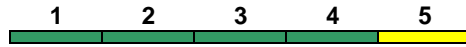

IC 1237 Braunschweig Hbf Magdeburg Hbf

160 km/h < Braunschweig Hbf - Magdeburg Hbf

IC 2

DBpbzfa DBpza DBpza DBpza DApza

Kleinkindabteil	1			Abteil für Behinderte	1, 5		rollstuhlgerecht	1		Fahrrad	1-4

IC 1268 Salzburg Hbf Karlsruhe Hbf

200 km/h < Salzburg Hbf - München Hbf
München Hbf - Stuttgart Hbf >
IC mod < Stuttgart Hbf - Karlsruhe Hbf

Reihung gültig Mo-Sa