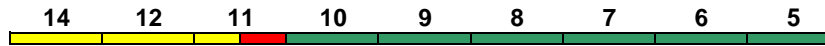

Avmsz Avmsz ARkimbz Bvmsz Bpmbz Bvmz Bpmz Bpmz Bpmbdzf

Kleinkindabteil	10			Abteil für Behinderte			10, 12		rollstuhlgerecht	5, 9, 11		Fahrrad	5

IC 1269 Karlsruhe Hbf Salzburg Hbf

200 km/h < Karlsruhe Hbf - Stuttgart Hbf
Stuttgart Hbf - München Hbf >
IC mod < München Hbf - Salzburg Hbf

Zug endet zeitweise in München Hbf