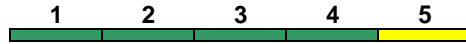

IC 1235 Braunschweig Hbf Leipzig Hbf

160 km/h < Braunschweig Hbf - Magdeburg Hbf
Magdeburg Hbf - Leipzig Hbf >

DBpbzfa DBpza DBpza DBpza DApza
Kleinkindabteil 1 **Abteil für Behinderte** 1, 5

rollstuhlgerecht 1 Fahrrad 1-4

IC 2

"Ostfriesland"; Reihung gültig Mo-Fr