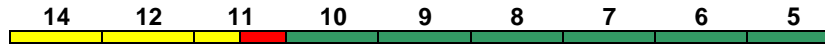

Avmsz Avmsz ARkimbz Bvmsz Bpmbz Bvmz Bpmz Bpmz Bpmbdzf

Kleinkindabteil	10			Abteil für Behinderte			10, 12		rollstuhlgerecht	5, 9, 11		Fahrrad	5

ICE 1271 Hamburg-Altona Chur

280 km/h < Hamburg-Altona - Frankfurt(M)Hbf
Frankfurt(M)Hbf - Basel SBB >
< Basel SBB - Zürich HB *

* weiterer Richtungswechsel in Zürich HB