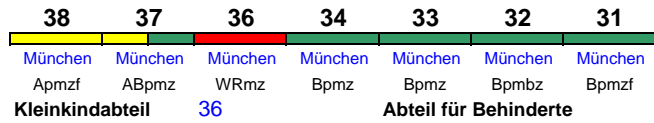

ICE 1589 Bremen Hbf Hannover Hbf

200 km/h < Bremen Hbf - Hannover Hbf

rollstuhlgerecht 32 Lounge 38

Zug fährt als ICE 1689 weiter nach München Hbf