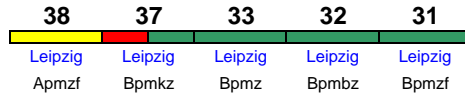

ICE 1597 Wiesbaden Hbf Frankfurt(M)Hbf

160 km/h < Wiesbaden Hbf - Frankfurt(M)Hbf

Kleinkindabteil 37 **Abteil für Behinderte** 32, 38

rollstuhlgerecht 32

Lounge 38

Reihung gültig Sa; Zug fährt als ICE 1557 weiter nach Leipzig Hbf; Zug beginnt Sa und So 19.8.-24.9. in Frankfurt(M)Flughafen Fernbf

ICE 1597 Wiesbaden Hbf Dresden Hbf

230 km/h < Wiesbaden Hbf - Frankfurt(M)Hbf
Frankfurt(M)Hbf - Leipzig Hbf >
< Leipzig Hbf - Dresden Hbf