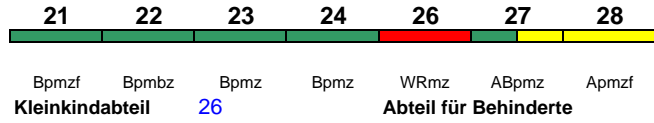

ICE 1589 Bremen Hbf Hannover Hbf

200 km/h < Bremen Hbf - Hannover Hbf

rollstuhlgerecht 32 Lounge 38

Zug fährt als ICE 1689 weiter nach München Hbf

ICE 1590 Frankfurt(M)Flugh. Berlin Ostbahnhof

230 km/h < Frankfurt(M)Flughafen Fernbf - Berlin Ostbf