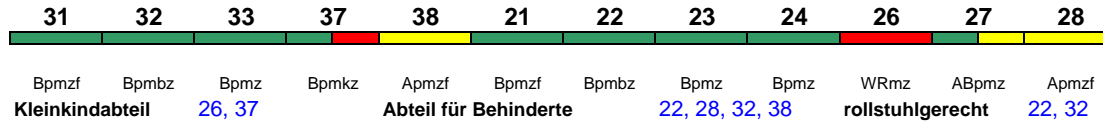

ICE 1594 Dresden Hbf Wiesbaden Hbf

230 km/h < Dresden Hbf - Leipzig Hbf
Leipzig Hbf - Frankfurt(M)Hbf >
< Frankfurt(M)Hbf - Wiesbaden Hbf

Lounge 21, ab Leip 28, ab Ffm 31

Reihung gültig Sa; Wagen 31-38 ab Leipzig Hbf