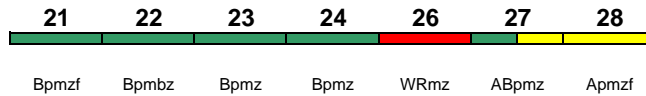

Lounge 28, ab Ffm 21, ab Leip 28

Reihung gültig So

ICE 1598 Frankfurt(M)Hbf Berlin Ostbahnhof

230 km/h < Frankfurt(M)Hbf - Berlin Ostbahnhof

Kleinkindabteil 26 **Abteil für Behinderte** 22, 28

rollstuhlgerecht 22