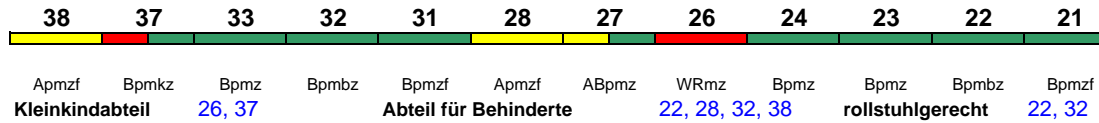

Lounge 28

Reihung gültig Mo-Do, Sa und So

ICE 1697 Berlin Ostbf Frankfurt(M)Flugh.

230 km/h < Berlin Ostbahnhof - Frankfurt(M)Flughafen

Lounge 38

Reihung gültig Fr

ICE 1698 Frankfurt(M)Flugh. Berlin Ostbf

230 km/h < Frankfurt(M)Hbf - Berlin Ostbahnhof