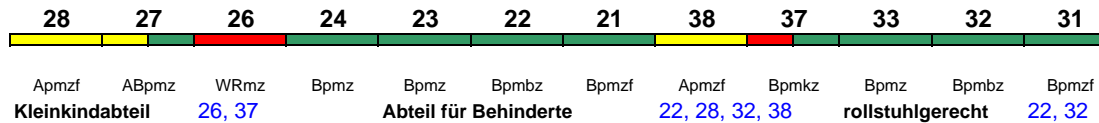

ICE 1699 Berlin Ostbf Frankfurt(M)Hbf

230 km/h < Berlin Ostbahnhof - Frankfurt(M)Hbf

Lounge 28

Reihung gültig Mo-Fr und So