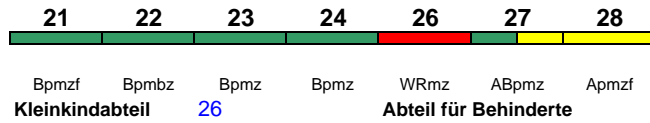

Lounge 28

Reihung gültig Mo-Do, Sa und So

ICE 1697 Berlin Ostbf Frankfurt(M)Flugh.

230 km/h < Berlin Ostbahnhof - Frankfurt(M)Flughafen

Lounge 38

Reihung gültig Fr

ICE 1698 Frankfurt(M)Flugh. Berlin Ostbf

230 km/h < Frankfurt(M)Hbf - Berlin Ostbahnhof