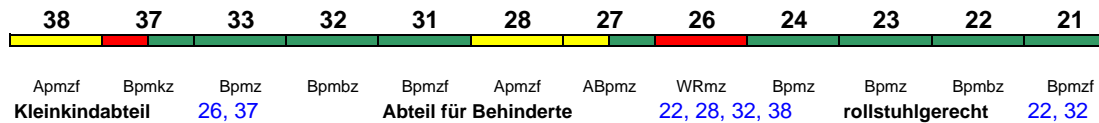

Lounge 21

ICE 1699 Berlin Ostbf Frankfurt(M)Hbf

230 km/h < Berlin Ostbahnhof - Frankfurt(M)Hbf

Lounge 28

zeitweise abweichende Reihung (s.u.)

ICE 1699 Berlin Ostbf Frankfurt(M)Hbf

230 km/h < Berlin Ostbahnhof - Frankfurt(M)Hbf