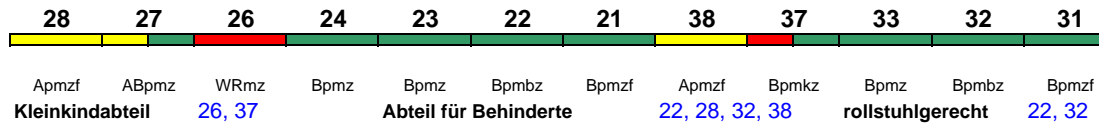

ICE 1699 Berlin Ostbf Frankfurt(M)Hbf

230 km/h < Berlin Ostbahnhof - Frankfurt(M)Hbf

Lounge 28

zeitweise abweichende Reihung (s.u.)