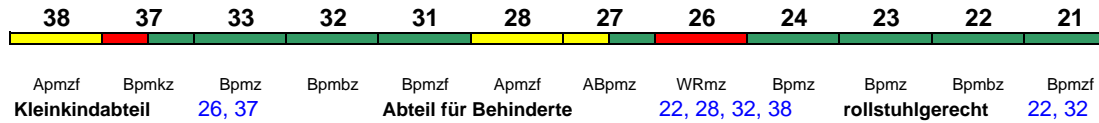

ICE 1697 Berlin Ostbf Frankfurt(M)Flugh.

230 km/h < Berlin Ostbahnhof - Frankfurt(M)Flughafen

Lounge 38

Reihung gültig Fr