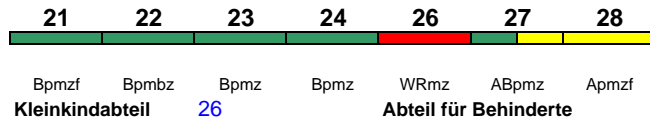

Reihung gültig Mo-Do, Sa und So

ICE 1697 Berlin Ostbf Frankfurt(M)Flugh.

230 km/h < Berlin Ostbahnhof - Frankfurt(M)Flughafen

Lounge 38

Reihung gültig Fr

ICE 1698 Frankfurt(M)Flugh. Berlin Ostbf

230 km/h < Frankfurt(M)Hbf - Berlin Ostbahnhof