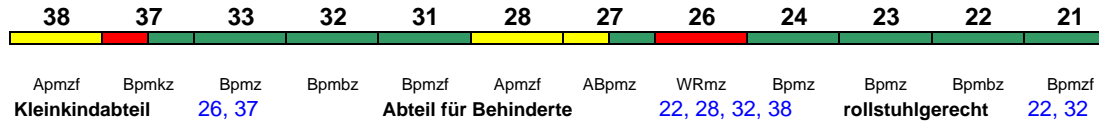

ICE 1695 Berlin Ostbf Frankfurt(M)Flugh.

230 km/h < Berlin Ostbahnhof - Frankfurt(M)Flughafen

Lounge 38