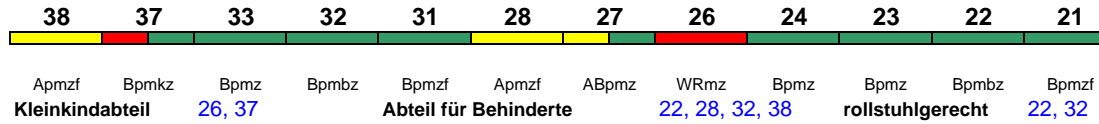

ICE 1695 Berlin Ostbf Frankfurt(M)Flugh.

230 km/h < Berlin Ostbahnhof - Frankfurt(M)Flughafen

Lounge 38