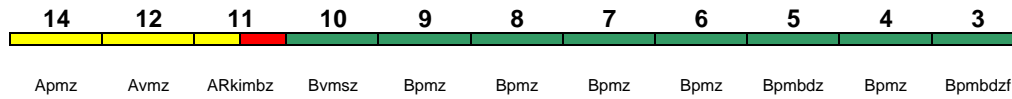

IC 2363 Karlsruhe Hbf Stuttgart Hbf

200 km/h < Karlsruhe Hbf - Stuttgart Hbf

Kleinkindabteil 10 **Abteil für Behinderte** 10, 12 **rollstuhlgerecht** 3, 5, 11 **Fahrrad** 3, 5

Reihung gültig Sa