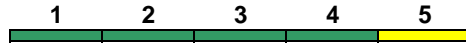

IC 2

DApza DBpza DBpza DBpza DBpbzfa
Kleinkindabteil 1 **Abteil für Behinderte**

1, 5 rollstuhlgerecht 1 **Fahrrad** 1-4

IC 2389 Stuttgart Hbf Konstanz

160 km/h < Stuttgart Hbf - Konstanz

IC 2

DBpbzfa DBpza DBpza DBpza DApza
Kleinkindabteil 1 **Abteil für Behinderte**