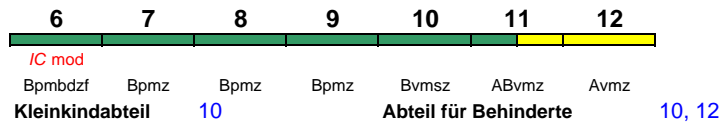

IC 2379 Stralsund Hbf Hamburg Hbf

200 km/h < Stralsund Hbf - Rostock Hbf
Rostock Hbf - Hamburg Hbf >

rollstuhlgerecht 6 Fahrrad 6

Reihung gültig Sa