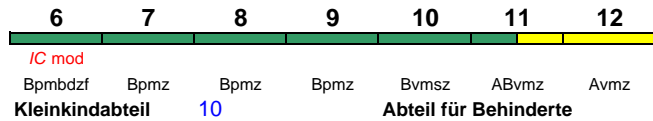

IC 2373 Stralsund Hbf Karlsruhe Hbf

200 km/h

< Stralsund Hbf - Rostock Hbf
Rostock Hbf - Hamburg Hbf >
< Hamburg Hbf - Frankfurt(M)Hbf *

rollstuhlgerecht 6 Fahrrad 6

"Darß"; Zug beginnt/endet zeitweise in Kassel-Wilhelmshöhe/Hannover Hbf (siehe Fahrplan www.bahn.de) * weiterer Richtungswechsel in Frankfurt(M)Hbf