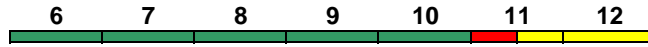

IC 2319 Dortmund Hbf Stuttgart Hbf

200 km/h < Dortmund Hbf - Stuttgart Hbf

IC mod IC mod IC mod IC mod
Bpmbdzf Bvmz Bvmz Bvmz Bvmsz ARkimbz Avmsz

Kleinkindabteil 10 **Abteil für Behinderte** 10, 12 **rollstuhlgerecht** 6, 11 **Fahrrad** 6

Reihung gültig Di-Fr