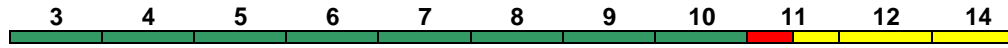

IC 2320 Frankfurt(M)Hbf Hamburg-Altona

200 km/h < Frankfurt(M)Hbf - Hamburg-Altona

Bpmbdzf Bpmz Bpmbdz Bpmz Bpmz Bpmz Bpmz Bvmsz ARkimbz Avmsz Apmz
Kleinkindabteil 10 **Abteil für Behinderte** 10, 12 **rollstuhlgerecht** 3, 5, 11 **Fahrrad** 3, 5

IC mod