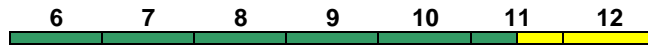

IC 2330 Karlsruhe Hbf Frankfurt(M)Hbf

160 km/h < Karlsruhe Hbf - Frankfurt(M)Hbf

IC mod
Bpmbdzf Bpmz Bpmz Bpmz Bvmsz ABvmz Avmsz

Kleinkindabteil 10 **Abteil für Behinderte** 10, 12 **rollstuhlgerecht** 6 **Fahrrad** 6