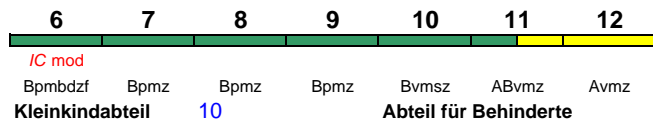

IC 2372 Karlsruhe Hbf Stralsund Hbf

200 km/h

< Karlsruhe Hbf - Frankfurt(M)Hbf
Frankfurt(M)Hbf - Hamburg Hbf >
< Hamburg Hbf - Rostock Hbf *

rollstuhlgerecht 6 Fahrrad 6

Reihung gültig Fr und Sa; * weiterer Richtungswechsel in Rostock Hbf; Zug beginnt zeitweise in Heidelberg Hbf/Kassel-Wilhelmshöhe/Hannover Hbf

IC 2372 Karlsruhe Hbf Greifswald

200 km/h

< Karlsruhe Hbf - Frankfurt(M)Hbf
Frankfurt(M)Hbf - Hamburg Hbf >
< Hamburg Hbf - Rostock Hbf *

rollstuhlgerecht 6 Fahrrad 6

Reihung gültig So; * weiterer Richtungswechsel in Rostock Hbf; Zug beginnt zeitweise in Heidelberg Hbf/Kassel-Wilhelmshöhe/Hannover Hbf

IC 2373 Stralsund Hbf Karlsruhe Hbf

200 km/h

< Stralsund Hbf - Rostock Hbf
Rostock Hbf - Hamburg Hbf >
< Hamburg Hbf - Frankfurt(M)Hbf *

rollstuhlgerecht 6 Fahrrad 6

"Darß"; Zug beginnt/endet zeitweise in Kassel-Wilhelmshöhe/Hannover Hbf (siehe Fahrplan www.bahn.de) * weiterer Richtungswechsel in Frankfurt(M)Hbf

IC 2374 Karlsruhe Hbf Westerland(Sylt)

200 km/h

< Karlsruhe Hbf - Frankfurt(M)Hbf
Frankfurt(M)Hbf - Westerland(Sylt) >

rollstuhlgerecht 6, 14 Fahrrad 6, 16

"Wattenmeer"; Wagen 14-16 bis 27.10.; Wagen 15 und 16 bis Niebüll (nach Dagebüll Mole); Zug endet ab 5.11. Mo-Mi in Hamburg Hbf

IC 2375 Westerland(Sylt) Karlsruhe Hbf

200 km/h

< Westerland(Sylt) - Frankfurt(M)Hbf
Frankfurt(M)Hbf - Karlsruhe Hbf >

rollstuhlgerecht 6, 14 Fahrrad 6, 16

"Wattenmeer"; Wagen 14-16 bis 28.10.; Wagen 15 und 16 ab Niebüll (von Dagebüll Mole); Zug beginnt ab 6.11. Di-Do in Hamburg Hbf

IC 2376 Karlsruhe Hbf Ostseebad Binz

200 km/h

< Karlsruhe Hbf - Frankfurt(M)Hbf
Frankfurt(M)Hbf - Hamburg Hbf >
< Hamburg Hbf - Rostock Hbf *

rollstuhlgerecht 6 Fahrrad 6