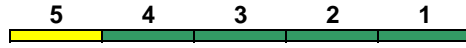

rollstuhlgerecht 1

Fahrrad 1-4

IC 2382 Singen(H) Stuttgart Hbf

160 km/h < Singen(Hohentwiel) - Stuttgart Hbf

IC 2

Reihung gültig Sa und So

DApza DBpza DBpza DBpza DBpbzfa
Kleinkindabteil 1 Abteil für Behinderte