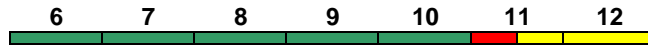

IC 2319 Münster(W)Hbf Stuttgart Hbf

200 km/h < Münster(Westf)Hbf - Stuttgart Hbf

IC mod IC mod IC mod IC mod
Bpmbdzf Bvmz Bvmz Bvmz Bvmsz ARkimbz Avmsz

Kleinkindabteil 10 **Abteil für Behinderte** 10, 12 **rollstuhlgerecht** 6, 11 **Fahrrad** 6

Reihung gültig Mo