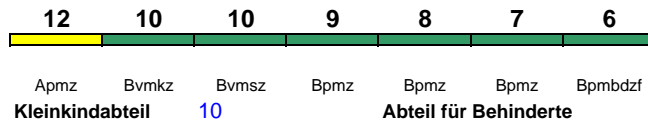

Wagenreihenungen der Deutschen Bahn

erstellt: Marcus Grahnert www.fernbahn.de

Jahresfahrplan 2018
Zugnummern 2300 - 2399

Zug Vmax
Startbahnhof Zielbahnhof
Fahrtrichtung

IC 2305 Emden Außenh. Köln Hbf
200 km/h < Emden Außenhafen - Emden Hbf
Emden Hbf - Köln Hbf >

"Borkum"; 21.7.-25.8. in umgekehrter Reihung

IC 2306 Köln Hbf Emden Außenhafen
200 km/h < Köln Hbf - Emden Hbf
Emden Hbf - Emden Außenhafen >

"Borkum"; 21.7.-25.8. in umgekehrter Reihung

IC 2307 Hamburg-Altona Koblenz Hbf
200 km/h < Hamburg-Altona - Koblenz Hbf

IC 2309 Hamburg-Altona Dortmund Hbf
200 km/h < Hamburg-Altona - Dortmund Hbf

Reihung gültig Mo-Do; Wagen 11 nicht IC mod

IC 2309 Hamburg-Altona Köln Hbf
200 km/h < Hamburg-Altona - Köln Hbf

Reihung gültig Fr-So; Wagen 11 nicht IC mod