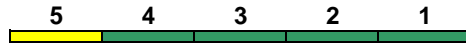

IC 2386 Singen(H) Stuttgart Hbf

160 km/h < Singen(Hohentwiel) - Stuttgart Hbf

IC 2

DApza DBpza DBpza DBpza DBpbzfa
Kleinkindabteil 1 Abteil für Behinderte

1, 5

rollstuhlgerecht 1

Fahrrad 1-4