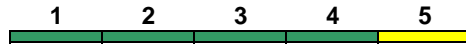

IC 2385 Stuttgart Hbf Singen(Hohentwiel)

160 km/h < Stuttgart Hbf - Singen(Hohentwiel)

IC 2

DBpbzfa DBpza DBpza DBpza DApza
Kleinkindabteil 1 Abteil für Behinderte

1, 5

rollstuhlgerecht 1

Fahrrad 1-4