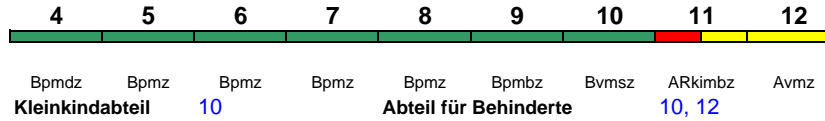

IC 2343 Münster(W)Hbf Berlin Ostbf

200 km/h < Münster(Westf)Hbf - Berlin Ostbahnhof

IC mod

rollstuhlgerecht 9, 11 Fahrrad 4