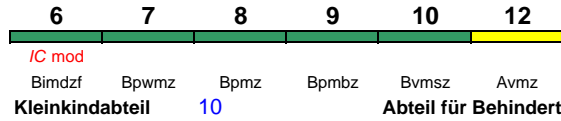

Wagenreihenungen der Deutschen Bahn

erstellt: Marcus Grahnert www.fernbahn.de

Jahresfahrplan 2018
Zugnummern 2300 - 2399

Zug Vmax
Startbahnhof Zielbahnhof
Fahrtrichtung

IC 2305 Emden Außenh. Köln Hbf
200 km/h < Emden Außenhafen - Emden Hbf
Emden Hbf - Köln Hbf >

"Borkum"; 21.7.-25.8. in umgekehrter Reihung

IC 2306 Köln Hbf Emden Außenhafen
200 km/h < Köln Hbf - Emden Hbf
Emden Hbf - Emden Außenhafen >

"Borkum"; 21.7.-25.8. in umgekehrter Reihung

IC 2307 Hamburg-Altona Koblenz Hbf
200 km/h < Hamburg-Altona - Koblenz Hbf