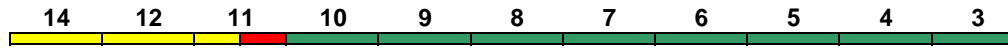

IC 2321 Hamburg-Altona Frankfurt(M)Hbf

200 km/h < Hamburg-Altona - Frankfurt(M)Hbf

Apmz Avmsz ARkimbz Bvmsz Bpmz Bpmz Bpmz Bpmz Bpmbdz Bpmz Bpmbdzf
Kleinkindabteil 10 **Abteil für Behinderte** 10, 12 **rollstuhlgerecht** 3, 5, 11 **Fahrrad** 3, 5

IC mod

Zug endet Sa ab 10.11. in Koblenz Hbf