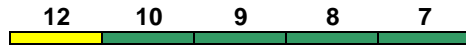

IC 2331 Stuttgart Hbf Singen(Hohentwiel)

160 km/h < Stuttgart Hbf - Singen(Hohentwiel)

Avmz Bimz Bimz Bimz Bimdz
Kleinkindabteil 10 Abteil für Behinderte 10, 12

rollstuhlgerecht --- Fahrrad 7