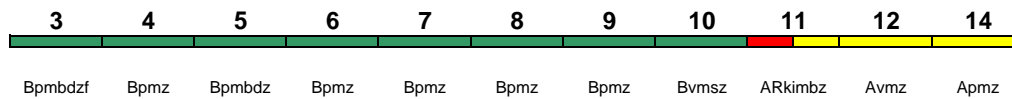

IC 2368 Stuttgart Hbf Karlsruhe Hbf

200 km/h < Stuttgart Hbf - Karlsruhe Hbf

IC mod

Kleinkindabteil 10 **Abteil für Behinderte** 10, 12 **rollstuhlgerecht** 3, 5, 11 **Fahrrad** 3, 5