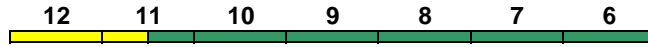

IC 2331 Frankfurt(M)Hbf Karlsruhe Hbf

160 km/h < Frankfurt(M)Hbf - Karlsruhe Hbf

Avmz ABvmz Bvmsz Bpmz Bpmz Bpmz Bpmbdzf
Kleinkindabteil 10 Abteil für Behinderte 10, 12

rollstuhlgerecht 6 Fahrrad 6