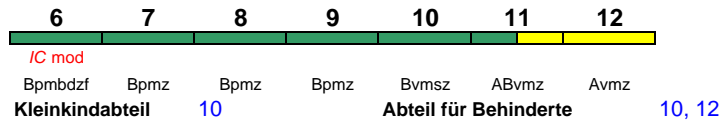

rollstuhlgerecht 6 Fahrrad 6

Reihung gültig Mo-Do; Zug fährt zeitweise bis Kassel-Wilhelmshöhe, Fahrplan siehe www.bahn.de

IC 2379 Stralsund Hbf Frankfurt(M)Hbf

200 km/h < Stralsund Hbf - Rostock Hbf
Rostock Hbf - Hamburg Hbf >
< Hamburg Hbf - Frankfurt(M)Hbf