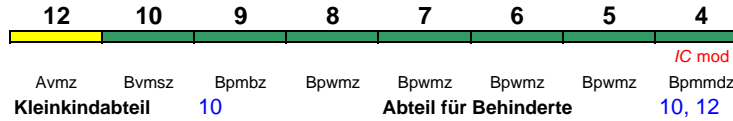

IC 2378 Hannover Hbf Hamburg-Altona

200 km/h < Hannover Hbf - Hamburg-Altona

rollstuhlgerecht 9 Fahrrad 4

Reihung gültig So

IC 2379 Stralsund Hbf Hannover Hbf

200 km/h < Stralsund Hbf - Rostock Hbf
Rostock Hbf - Hamburg Hbf >
< Hamburg Hbf - Hannover Hbf