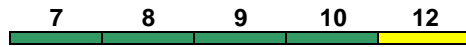

IC 2336 Singen(H) Stuttgart Hbf

160 km/h < Singen(Hohentwiel) - Stuttgart Hbf

Bimdz Bimz Bimz Bimz Avmz
Kleinkindabteil 10 Abteil für Behinderte 10, 12

rollstuhlgerecht --- Fahrrad 7