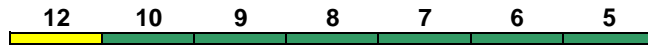

IC 2325 Ostseebad Binz Köln Hbf

200 km/h < Ostseebad Binz - Stralsund Hbf
Stralsund Hbf - Köln Hbf >

Avmsz Bvmsz Bpmbz Bvmz Bpmz Bpmz Bimdzf
Kleinkindabteil 10 **Abteil für Behinderte** 10, 12 **rollstuhlgerecht** 9 **Fahrrad** 5

IC mod IC mod