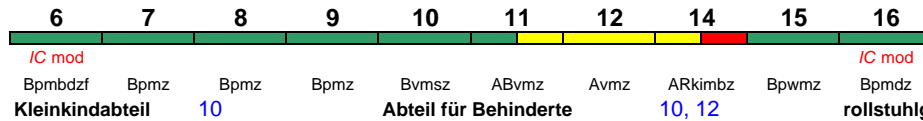

IC 2374 Karlsruhe Hbf Westerland(Sylt)

200 km/h

< Karlsruhe Hbf - Frankfurt(M)Hbf
Frankfurt(M)Hbf - Westerland(Sylt) >

rollstuhlgerecht 6, 14 Fahrrad 6, 16

"Wattenmeer"; Wagen 14-16 bis 27.10.; Wagen 15 und 16 bis Niebüll (nach Dagebüll Mole); Zug endet ab 5.11. Mo-Mi in Hamburg Hbf