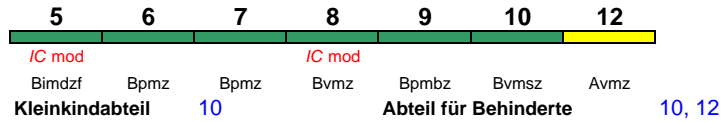

IC 2360 Stuttgart Hbf Karlsruhe Hbf

200 km/h < Stuttgart Hbf - Karlsruhe Hbf

rollstuhlgerecht 9 Fahrrad 5

Reihung gültig Mo-Do