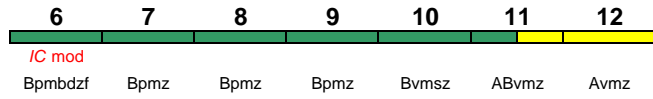

IC 2361 Karlsruhe Hbf Stuttgart Hbf

200 km/h < Karlsruhe Hbf - Stuttgart Hbf

Kleinkindabteil 10 **Abteil für Behinderte** 10, 12 **rollstuhlgerecht** 6 **Fahrrad** 6