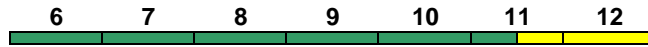

160 km/h < Singen(Hohentwiel) - Stuttgart Hbf

Bimdz Bimz Bimz Bimz Avmz
 Kleinkindabteil 10 Abteil für Behinderte 10, 12

rollstuhlgerecht --- Fahrrad 7

IC 2334 Karlsruhe Hbf Hannover Hbf

200 km/h < Karlsruhe Hbf - Frankfurt(M)Hbf
Frankfurt(M)Hbf - Karlsruhe Hbf