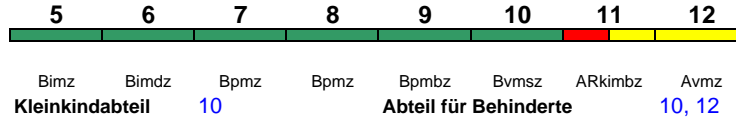

200 km/h < Münster(Westf)Hbf - Berlin Ostbahnhof

IC mod

rollstuhlgerecht 9, 11 Fahrrad 4

IC 2352 Berlin Südkreuz Rostock Hbf

160 km/h < Berlin Südkreuz - Rostock Hbf

rollstuhlgerecht 9, 11 Fahrrad 6

IC 2355 Rostock Hbf Berlin Südkreuz