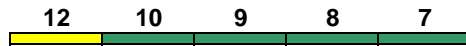

IC 2391 Frankfurt(M)Hbf Stuttgart Hbf

200 km/h < Frankfurt(M)Hbf - Stuttgart Hbf

"Messe-IC"

Avmz Bimz Bimz Bimz Bimdz
Kleinkindabteil 10 **Abteil für Behinderte**

10, 12 rollstuhlgerecht --- **Fahrrad** 7