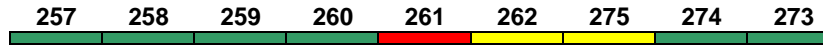

IC 2397 Frankfurt(M)Hbf Stuttgart Hbf

200 km/h < Frankfurt(M)Hbf - Stuttgart Hbf

Bpmz Bpmz Bpmz Bvmz WRmz Avmz Avmz Bvmz Bpmz
Damen-/Stillabteil 260 **Abteil für Behinderte** 260, 274, 275 **rollstuhlgerecht** --- **Fahrrad** 258, 259, 273

Wagenmaterial: ÖBB