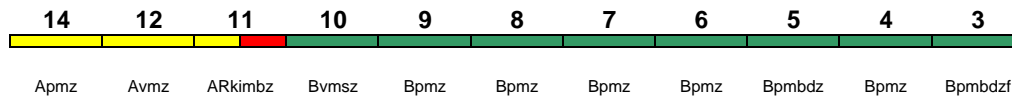

IC 2367 Karlsruhe Hbf Stuttgart Hbf

200 km/h < Karlsruhe Hbf - Stuttgart Hbf

IC mod

Kleinkindabteil 10 **Abteil für Behinderte** 10, 12 **rollstuhlgerecht** 3, 5, 11 **Fahrrad** 3, 5