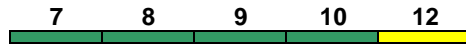

IC 2390 Stuttgart Hbf Frankfurt(M)Hbf

200 km/h < Stuttgart Hbf - Frankfurt(M)Hbf

"Messe-IC"

Bimdz Bimz Bimz Bimz Avmz
Kleinkindabteil 10 **Abteil für Behinderte**

10, 12 rollstuhlgerecht --- **Fahrrad** 7