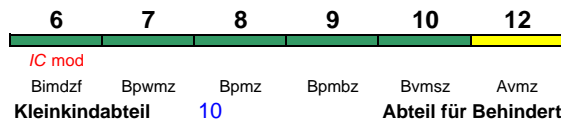

Wagenreihenungen der Deutschen Bahn

erstellt: Marcus Grahnert www.fernbahn.de

Jahresfahrplan 2018
Zugnummern 2300 - 2399

Zug Vmax
Startbahnhof Zielbahnhof
Fahrtrichtung

IC 2305 Emden Außenh. Köln Hbf
200 km/h < Emden Außenhafen - Emden Hbf
Emden Hbf - Köln Hbf >

"Borkum"; 21.7.-25.8. in umgekehrter Reihung

IC 2306 Köln Hbf Emden Außenhafen
200 km/h < Köln Hbf - Emden Hbf
Emden Hbf - Emden Außenhafen >

"Borkum"; 21.7.-25.8. in umgekehrter Reihung

IC 2307 Hamburg-Altona Koblenz Hbf
200 km/h < Hamburg-Altona - Koblenz Hbf