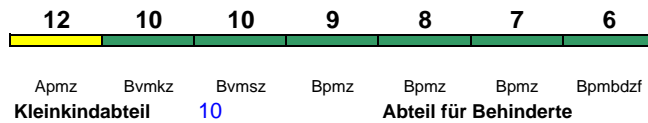

Wagenreihenungen der Deutschen Bahn

erstellt: Marcus Grahnert www.fernbahn.de

Jahresfahrplan 2018
Zugnummern 2300 - 2399

Zug Vmax
Startbahnhof Zielbahnhof
Fahrtrichtung

IC 2305 Emden Außenh. Köln Hbf
200 km/h < Emden Außenhafen - Emden Hbf
Emden Hbf - Köln Hbf >

"Borkum"; 21.7.-25.8. in umgekehrter Reihung

IC 2306 Köln Hbf Emden Außenhafen
200 km/h < Köln Hbf - Emden Hbf
Emden Hbf - Emden Außenhafen >

"Borkum"; 21.7.-25.8. in umgekehrter Reihung

IC 2307 Hamburg-Altona Koblenz Hbf
200 km/h < Hamburg-Altona - Koblenz Hbf

IC 2309 Hamburg-Altona Dortmund Hbf
200 km/h < Hamburg-Altona - Dortmund Hbf

Reihung gültig Mo-Do; Wagen 11 nicht IC mod

IC 2309 Hamburg-Altona Köln Hbf
200 km/h < Hamburg-Altona - Köln Hbf

Reihung gültig Fr-So; Wagen 11 nicht IC mod