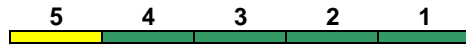

IC 2384 Singen(H) Stuttgart Hbf

160 km/h < Singen(Hohentwiel) - Stuttgart Hbf

IC 2

DApza DBpza DBpza DBpza DBpbzfa
Kleinkindabteil 1 Abteil für Behinderte

1, 5

rollstuhlgerecht 1

Fahrrad 1-4