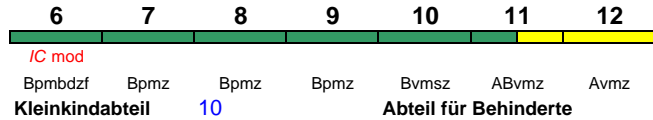

IC 2372 Karlsruhe Hbf Stralsund Hbf

200 km/h

< Karlsruhe Hbf - Frankfurt(M)Hbf
Frankfurt(M)Hbf - Hamburg Hbf >
< Hamburg Hbf - Rostock Hbf *