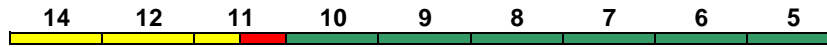

IC 2319 Dortmund Hbf Stuttgart Hbf

200 km/h < Dortmund Hbf - Stuttgart Hbf

Avmsz Avmsz ARkimbz Bvmsz Bpmbz Bvmz Bpmz Bpmz Bpmbdzf
Kleinkindabteil 10 **Abteil für Behinderte** 10, 12 **rollstuhlgerecht** 5, 9, 11 **Fahrrad** 5

Reihung gültig Sa