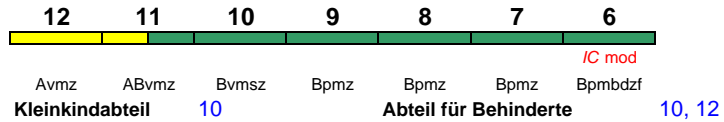

IC 2339 Frankfurt(M)Hbf Karlsruhe Hbf

160 km/h < Frankfurt(M)Hbf - Karlsruhe Hbf

rollstuhlgerecht 6 Fahrrad 6