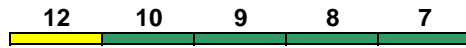

IC 2335 Stuttgart Hbf Singen(Hohentwiel)

160 km/h < Stuttgart Hbf - Singen(Hohentwiel)

Avmz Bimz Bimz Bimz Bimdz
Kleinkindabteil 10 Abteil für Behinderte 10, 12

rollstuhlgerecht --- Fahrrad 7