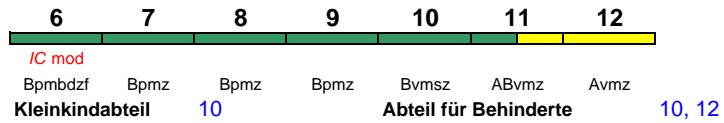

rollstuhlgerecht 6 Fahrrad 6

Reihung gültig Mo-Do; Zug fährt zeitweise bis Kassel-Wilhelmshöhe, Fahrplan siehe www.bahn.de

IC 2379 Stralsund Hbf Frankfurt(M)Hbf

200 km/h < Stralsund Hbf - Rostock Hbf
Rostock Hbf - Hamburg Hbf >
< Hamburg Hbf - Frankfurt(M)Hbf