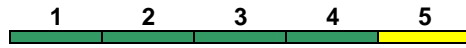

IC 2387 Stuttgart Hbf Singen(Hohentwiel)

160 km/h < Stuttgart Hbf - Singen(Hohentwiel)

IC 2

DBpbzfa DBpza DBpza DBpza DApza
Kleinkindabteil 1 Abteil für Behinderte

1, 5

rollstuhlgerecht 1

Fahrrad 1-4