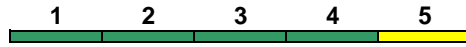

1, 5

rollstuhlgerecht 1

Fahrrad 1-4

IC 2383 Stuttgart Hbf Singen(Hohentwiel)

160 km/h < Stuttgart Hbf - Singen(Hohentwiel)

IC 2

DBpbzfa DBpza DBpza DBpza DApza
Kleinkindabteil 1 Abteil für Behinderte

1, 5