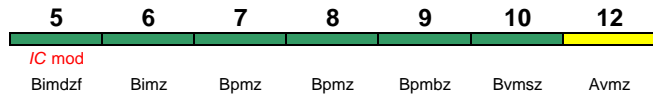

IC 2362 Stuttgart Hbf Karlsruhe Hbf

200 km/h < Stuttgart Hbf - Karlsruhe Hbf

Kleinkindabteil 10 **Abteil für Behinderte** 10, 12 **rollstuhlgerecht** 9 **Fahrrad** 5