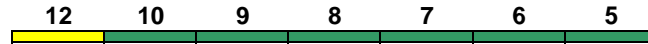

IC 2369 Karlsruhe Hbf Stuttgart Hbf

200 km/h < Karlsruhe Hbf - Stuttgart Hbf

Avmsz Bvmsz Bpmbz Bpmz Bpmz Bimz Bimdzf
Kleinkindabteil 10 Abteil für Behinderte 10, 12

rollstuhlgerecht 9 Fahrrad 5

Reihung gültig Di-Do