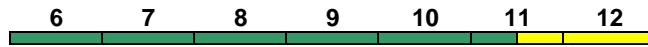

IC 2332 Karlsruhe Hbf Frankfurt(M)Hbf

160 km/h < Karlsruhe Hbf - Frankfurt(M)Hbf

Bpmbdzf Bpmz Bpmz Bpmz Bvmsz ABvmz Avmz
Kleinkindabteil 10 Abteil für Behinderte 10, 12

rollstuhlgerecht 6 Fahrrad 6