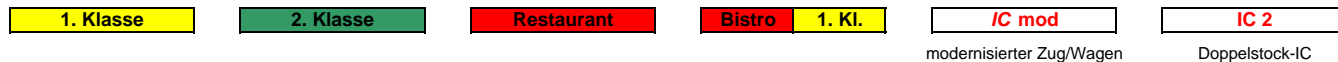

Kurzanleitung:

Die Abkürzungen unter den Wagennummern informieren über die eingesetzte Wagenbauart (Abteilwagen, Großraumwagen, klimatisierter Wagen usw.). Erläuterung der Abkürzungen: siehe fernbahn.de
Diese und alle folgenden Seiten sind Bestandteil der Internetseite www.fernbahn.de. Eine Darstellung auf anderen Seiten oder in anderen Medien ist nicht gestattet.