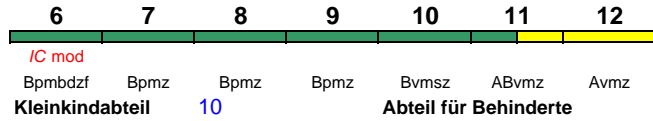

IC 2372 Karlsruhe Hbf Greifswald

200 km/h

< Karlsruhe Hbf - Frankfurt(M)Hbf
Frankfurt(M)Hbf - Hamburg Hbf >
< Hamburg Hbf - Rostock Hbf *