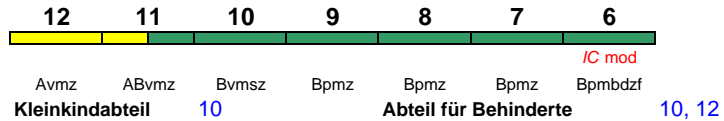

IC 2378 Frankfurt(M)Hbf Hamburg-Altona

200 km/h < Frankfurt(M)Hbf - Hamburg-Altona

rollstuhlgerecht 6 Fahrrad 6

Reihung gültig Mo-Sa; Zug beginnt zeitweise in Hannover Hbf