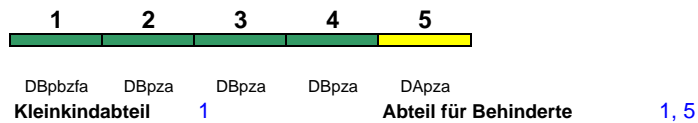

IC 2381 Stuttgart Hbf Singen(Hohentwiel)

160 km/h < Stuttgart Hbf - Singen(Hohentwiel)

IC 2

rollstuhlgerecht 1 Fahrrad 1-4