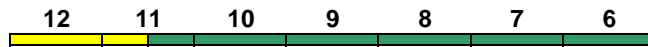

IC 2337 Frankfurt(M)Hbf Karlsruhe Hbf

160 km/h < Frankfurt(M)Hbf - Karlsruhe Hbf

Avmz ABvmz Bvmsz Bpmz Bpmz Bpmz *IC mod* Bpmbdzf
Kleinkindabteil 10 Abteil für Behinderte 10, 12

rollstuhlgerecht 6 Fahrrad 6