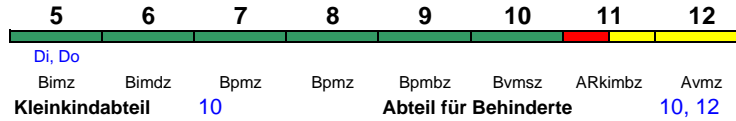

IC 2356 Berlin Südkreuz Rostock Hbf

160 km/h < Berlin Südkreuz - Rostock Hbf

rollstuhlgerecht 9, 11 Fahrrad 6