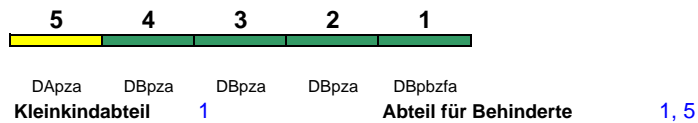

IC 2380 Singen(H) Stuttgart Hbf

160 km/h < Singen(Hohentwiel) - Stuttgart Hbf

IC 2

rollstuhlgerecht 1 Fahrrad 1-4