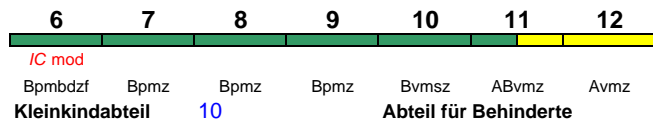

IC 2377 Ostseebad Binz Frankfurt(M)Hbf

200 km/h

< Ostseebad Binz - Rostock Hbf
Rostock Hbf - Hamburg Hbf >
< Hamburg Hbf - Frankfurt(M)Hbf