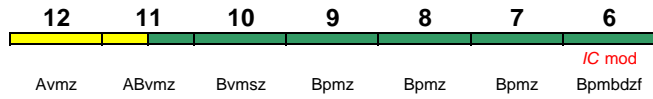

200 km/h < Stuttgart Hbf - Karlsruhe Hbf

rollstuhlgerecht 9 Fahrrad 5

Reihung gültig Mo-Do

IC 2360 Stuttgart Hbf Karlsruhe Hbf

200 km/h < Stuttgart Hbf - Karlsruhe Hbf

Kleinkindabteil 10 **Abteil für Behinderte** 10, 12 **rollstuhlgerecht** 6 **Fahrrad** 6