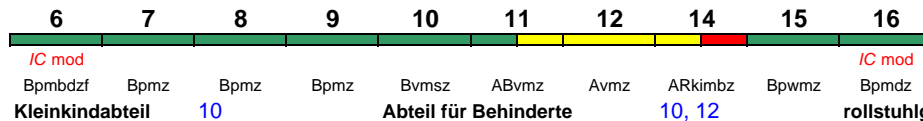

IC 2375 Westerland(Sylt) Karlsruhe Hbf

200 km/h

< Westerland(Sylt) - Frankfurt(M)Hbf
Frankfurt(M)Hbf - Karlsruhe Hbf >

rollstuhlgerecht 6, 14 Fahrrad 6, 16

"Wattenmeer"; Wagen 14-16 bis 28.10.; Wagen 15 und 16 ab Niebüll (von Dagebüll Mole); Zug beginnt ab 6.11. Di-Do in Hamburg Hbf

IC 2376 Karlsruhe Hbf Ostseebad Binz

200 km/h

< Karlsruhe Hbf - Frankfurt(M)Hbf
Frankfurt(M)Hbf - Hamburg Hbf >
< Hamburg Hbf - Rostock Hbf *