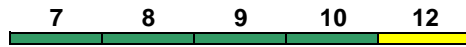

160 km/h < Frankfurt(M)Hbf - Karlsruhe Hbf

Avmz ABvmz Bvmsz Bpmz Bpmz Bpmz Bpmbdzf
 Kleinkindabteil 10 Abteil für Behinderte 10, 12

rollstuhlgerecht 6 Fahrrad 6

IC 2332 Singen(H) Stuttgart Hbf

160 km/h < Singen(Hohentwiel) - Stuttgart Hbf