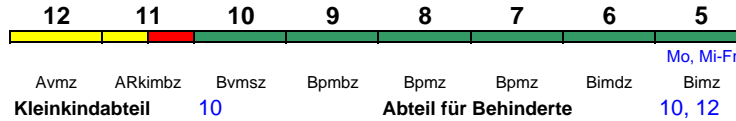

IC 2355 Rostock Hbf Berlin Südkreuz

160 km/h < Rostock Hbf - Berlin Südkreuz

rollstuhlgerecht 9, 11 Fahrrad 6