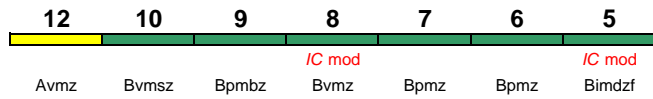

IC 2363 Karlsruhe Hbf Stuttgart Hbf

200 km/h < Karlsruhe Hbf - Stuttgart Hbf

Kleinkindabteil 10 **Abteil für Behinderte** 10, 12 **rollstuhlgerecht** 9 **Fahrrad** 5

Reihung gültig Mo-Fr