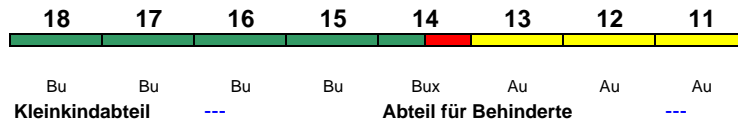

320 km/h < Frankfurt(M)Hbf - Paris Est

Au Au Au Bux Bu Bu Bu Bu  
**Kleinkindabteil** --- **Abteil für Behinderte** ---

rollstuhlgerecht --- Lounge ---

**TGV9561 Paris Est Frankfurt(M)Hbf**

320 km/h < Paris Est - Frankfurt(M)Hbf