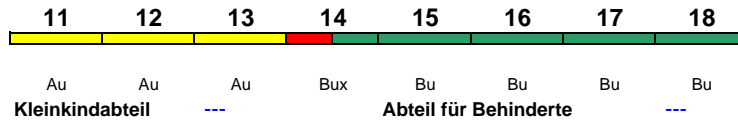

TGV9583 Marseille-St-C. Frankfurt(M)Hbf

320 km/h < Marseille-St-Charles - Strasbourg Ville
Strasbourg - Frankfurt(M)Hbf >

rollstuhlgerecht --- Lounge ---