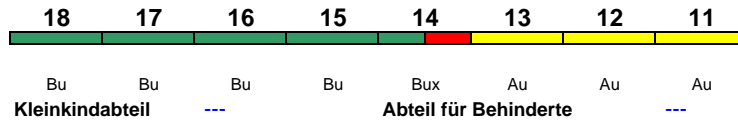

TGV 9551 Paris Est   Frankfurt(M)Hbf

320 km/h   <   Paris Est - Frankfurt(M)Hbf

rollstuhlgerecht   ---   Lounge   ---