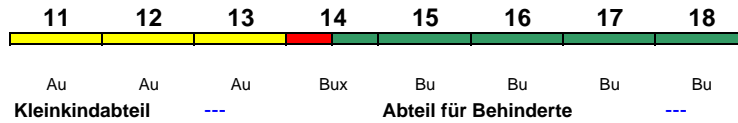

TGV9552 Frankfurt(M)Hbf   Paris Est

320 km/h   <   Frankfurt(M)Hbf - Paris Est

rollstuhlgerecht   ---   Lounge   ---