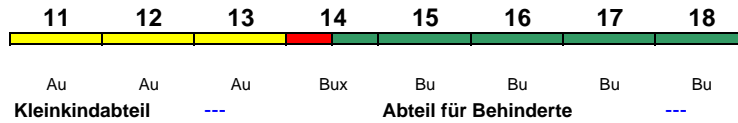

TGV9592 Stuttgart Hbf Paris Est

320 km/h < Stuttgart Hbf - Paris Est

rollstuhlgerecht --- Lounge ---