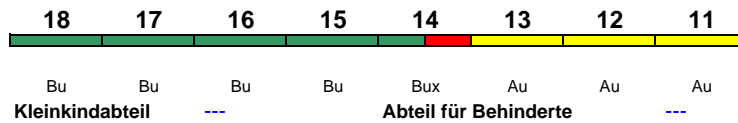

TGV9593 Paris Est Stuttgart Hbf

320 km/h < Paris Est - Stuttgart Hbf

rollstuhlgerecht --- Lounge ---