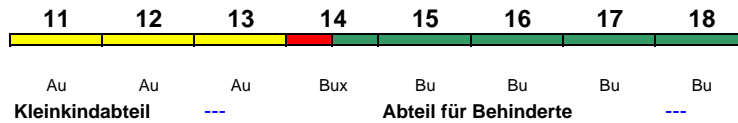

rollstuhlgerecht 25 Lounge ---

**ICE 9568 Frankfurt(M)Hbf Paris Est**

320 km/h < Frankfurt(M)Hbf - Paris Est

rollstuhlgerecht 25 Lounge ---

**TGV9570 Stuttgart Hbf Paris Est**

320 km/h < Stuttgart Hbf - Paris Est