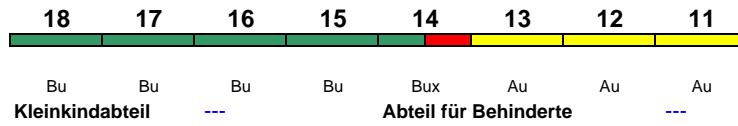

TGV9579 Paris Est München Hbf

320 km/h < Paris Est - Stuttgart Hbf
Stuttgart Hbf - München Hbf >

Reihung gültig Sa

rollstuhlgerecht --- Lounge ---