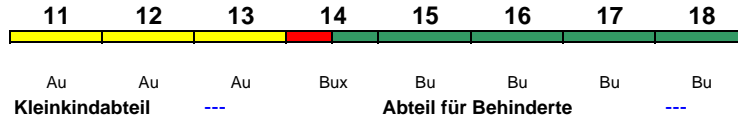

320 km/h < Paris Est - Stuttgart Hbf  
Stuttgart Hbf - München Hbf >

Reihung gültig Sa

rollstuhlgerecht --- Lounge ---

**TGV9580 Frankfurt(M)Hbf Marseille-St-Charles**

320 km/h < Frankfurt(M)Hbf - Strasbourg  
Strasbourg - Marseille >