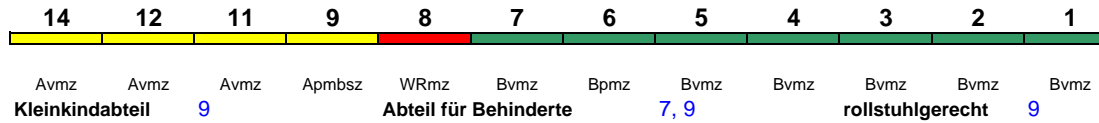

ICE 590 München Hbf Hamburg Hbf

280 km/h < München Hbf - Stuttgart Hbf
Stuttgart Hbf - Frankfurt(M)Hbf >
< Frankfurt(M)Hbf - Hamburg Hbf

Reihung gültig So/Mo

Lounge ---

ICE 591 Hamburg-Altona München Hbf

280 km/h < Hamburg-Altona - Frankfurt(M)Hbf
Frankfurt(M)Hbf - Stuttgart Hbf >
< Stuttgart Hbf - München Hbf

Reihung gültig Mo-Fr

Lounge ---

ICE 591 Hannover Hbf München Hbf

280 km/h < Hannover Hbf - Frankfurt(M)Hbf
Frankfurt(M)Hbf - Stuttgart Hbf >
< Stuttgart Hbf - München Hbf

Reihung gültig Sa

Lounge ---

ICE 592 München Hbf Leipzig Hbf

280 km/h < München Hbf - Stuttgart Hbf
Stuttgart Hbf - Frankfurt(M)Hbf >
< Frankfurt(M)Hbf - Leipzig Hbf

Wagen 1 und 2 sind ab Eisenach verschlossen (Grund: geringe Bahnsteiglänge im Bahnhof Gotha)

Lounge ---

ICE 593 Berlin Hbf München Hbf

280 km/h < Berlin Hbf - Leipzig Hbf
Leipzig Hbf - Frankfurt(M)Hbf >
< Frankfurt(M)Hbf - Stuttgart Hbf *

* weiterer Richtungswechsel in Stuttgart Hbf

Lounge ---

ICE 594 München Hbf Berlin Hbf

280 km/h < München Hbf - Stuttgart Hbf
Stuttgart Hbf - Frankfurt(M)Hbf >
< Frankfurt(M)Hbf - Leipzig Hbf *

* weiterer Richtungswechsel in Leipzig Hbf

Lounge ---

ICE 595 Berlin Hbf München Hbf

280 km/h < Berlin Hbf - Leipzig Hbf
Leipzig Hbf - Frankfurt(M)Hbf >
< Frankfurt(M)Hbf - Stuttgart Hbf *

* weiterer Richtungswechsel in Stuttgart Hbf

Lounge ---