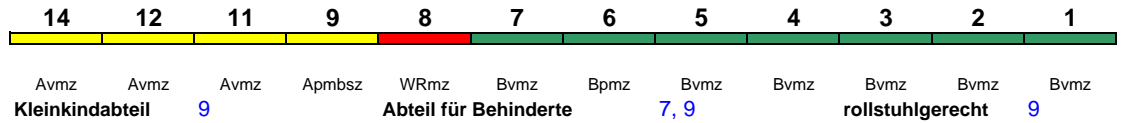

Lounge ---

ICE 580 München Hbf Kassel-Wilh.

280 km/h < München Hbf - Kassel-Wilhelmshöhe

Lounge ---

Reihung gültig Mo-Fr; 9.7.-5.10. in umgekehrter Reihung

ICE 580 München Hbf Hamburg Hbf

280 km/h < München Hbf - Hamburg Hbf