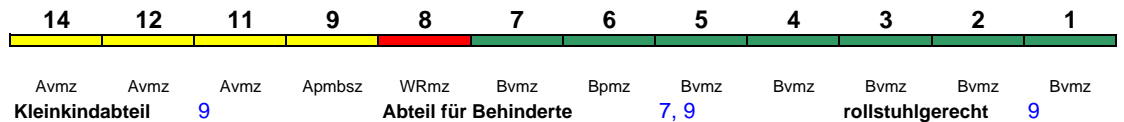

* weiterer Richtungswechsel in Stuttgart Hbf

Lounge ---

ICE 596 München Hbf Berlin Hbf

280 km/h < München Hbf - Stuttgart Hbf
 Stuttgart Hbf - Frankfurt(M)Hbf >
 < Frankfurt(M)Hbf - Leipzig Hbf *

* weiterer Richtungswechsel in Leipzig Hbf