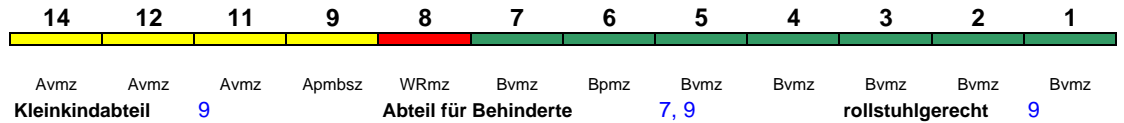

Lounge ---

ICE 580 München Hbf Kassel-Wilh.

280 km/h < München Hbf - Kassel-Wilhelmshöhe

Lounge ---

Reihung gültig Mo-Fr; 9.7.-5.10. in umgekehrter Reihung

ICE 580 München Hbf Hamburg Hbf

280 km/h < München Hbf - Hamburg Hbf

Lounge ---

Reihung gültig So; Zug fährt 8./9.7.-14./15.10. weiter nach Hamburg-Altona; 8.7.-30.9. in umgekehrter Reihung

ICE 581 Hamburg-Altona München Hbf

280 km/h < Hamburg-Altona - München Hbf

Lounge ---