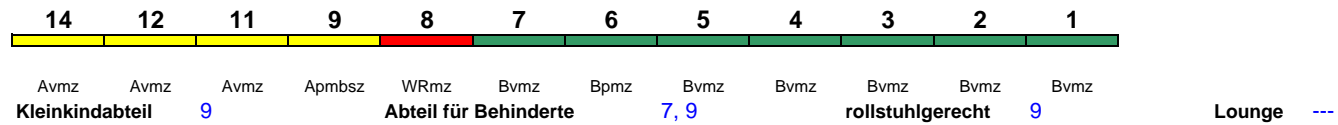

Wagenreihenungen der Deutschen Bahn

erstellt: Marcus Grahnert www.fernbahn.de

Jahresfahrplan 2018

Zugnummern 500 - 599

Zug
Vmax

Startbahnhof   **Zielbahnhof**

←   **Fahrtrichtung**   →

ICE 504   **Köln Hbf**   **Dortmund Hbf**

160 km/h   < Köln Hbf - Dortmund Hbf

Zug kommt als ICE 104/ICE 404/ICE 254 aus Basel SBB

ICE 510   **München Hbf**   **Wiesbaden Hbf**

280 km/h   < München Hbf - Stuttgart Hbf
Stuttgart Hbf - Wiesbaden Hbf >

ICE 511   **Dortmund Hbf**   **München Hbf**

300 km/h   < Dortmund Hbf - Köln Hbf
Köln Hbf - Stuttgart Hbf >
< Stuttgart Hbf - München Hbf >

Reihung gültig Mo; Wagen 31-39 ab Köln Hbf

ICE 511   **Köln Hbf**   **München Hbf**

300 km/h   < Köln Hbf - Stuttgart Hbf
Stuttgart Hbf - München Hbf >

Reihung gültig Di-Fr

ICE 511   **Köln Hbf**   **München Hbf**

300 km/h   < Köln Hbf - Stuttgart Hbf
Stuttgart Hbf - München Hbf >

Reihung gültig Sa und So

Kurzanleitung:

Die Abkürzungen unter den Wagennummern informieren über die eingesetzte Wagenbauart (Abteilwagen, Großraumwagen, klimatisierter Wagen usw.). Erläuterung der Abkürzungen: siehe [fernbahn.de](http://www.fernbahn.de)
Diese und alle folgenden Seiten sind Bestandteil der Internetseite www.fernbahn.de. Eine Darstellung auf anderen Seiten oder in anderen Medien ist nicht gestattet.