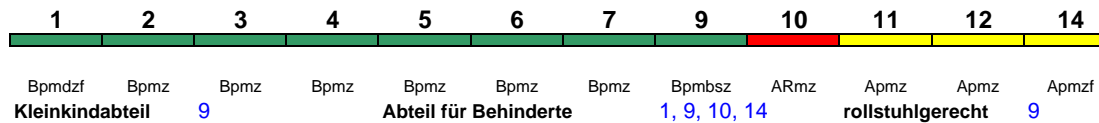

ICE 576 Stuttgart Hbf Hamburg-Altona

250 km/h

< Stuttgart Hbf - Frankfurt Flugh. Fernbf.
Ffm Flugh. Fernbf - Frankfurt(M)Hbf >
< Frankfurt(M)Hbf - Hamburg-Altona