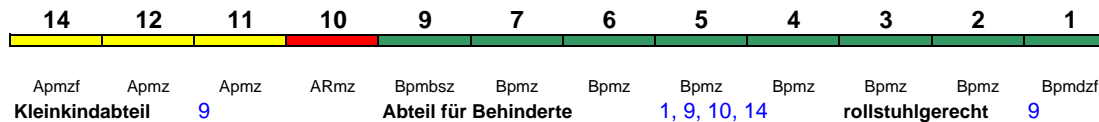

ICE 577 Hamburg-Altona Stuttgart Hbf

250 km/h

< Hamburg-Altona - Frankfurt(M)Hbf
Frankfurt(M)Hbf - Ffm Flugh. Fernbf >
< Frankfurt Flugh. Fernbf. - Stuttgart Hbf