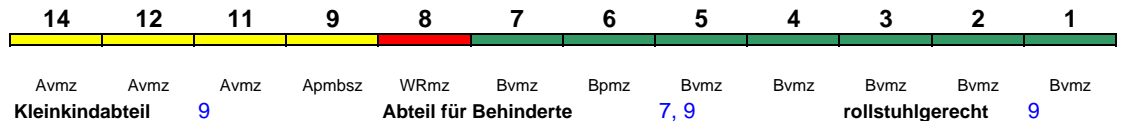

Lounge ---

ICE 596 München Hbf Berlin Hbf

280 km/h < München Hbf - Stuttgart Hbf
Stuttgart Hbf - Frankfurt(M)Hbf >
< Frankfurt(M)Hbf - Leipzig Hbf *

* weiterer Richtungswechsel in Leipzig Hbf