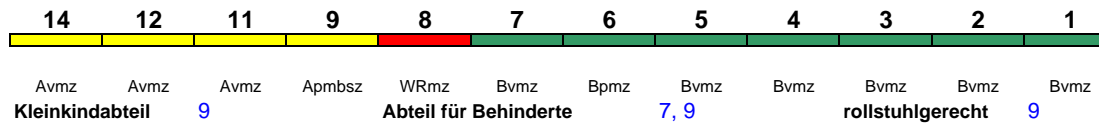

ICE 595 Berlin Hbf München Hbf

280 km/h < Berlin Hbf - Leipzig Hbf
Leipzig Hbf - Frankfurt(M)Hbf >
< Frankfurt(M)Hbf - Stuttgart Hbf *

* weiterer Richtungswechsel in Stuttgart Hbf