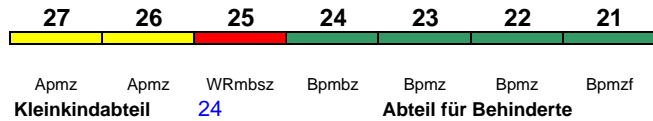

Lounge ---

ICE 580 München Hbf Kassel-Wilh.

280 km/h < München Hbf - Kassel-Wilhelmshöhe

Lounge ---

Reihung gültig Mo-Fr; 9.7.-5.10. in umgekehrter Reihung

ICE 580 München Hbf Hamburg Hbf

280 km/h < München Hbf - Hamburg Hbf