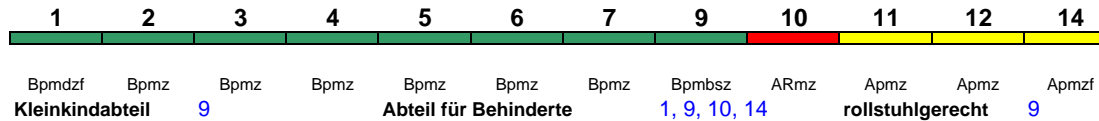

ICE 576 Stuttgart Hbf Hamburg-Altona

250 km/h

< Stuttgart Hbf - Frankfurt Flugh. Fernbf.
Ffm Flugh. Fernbf - Frankfurt(M)Hbf >
< Frankfurt(M)Hbf - Hamburg-Altona