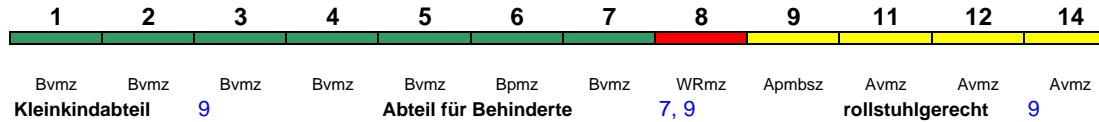

ICE 570 Stuttgart Hbf Hamburg-Altona

280 km/h

< Stuttgart Hbf - Frankfurt Flugh. Fernbf.
Ffm Flugh. Fernbf - Frankfurt(M)Hbf >
< Frankfurt(M)Hbf - Hamburg-Altona