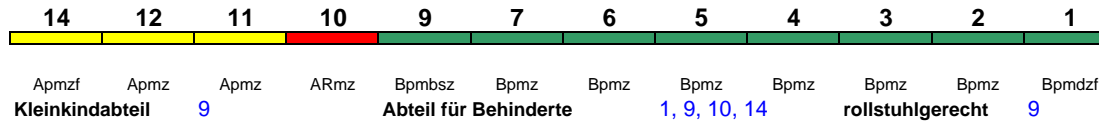

250 km/h

< Stuttgart Hbf - Frankfurt Flugh. Fernbf.
 Ffm Flugh. Fernbf - Frankfurt(M)Hbf >
 < Frankfurt(M)Hbf - Hamburg-Altona

Fahrrad 1

ICE 575 Hamburg-Altona Stuttgart Hbf

250 km/h

< Hamburg-Altona - Frankfurt(M)Hbf
 Frankfurt(M)Hbf - Ffm Flugh. Fernbf >
 < Frankfurt Flugh. Fernbf. - Stuttgart Hbf