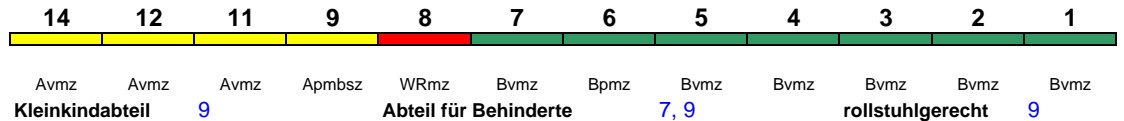

Lounge ---

ICE 580 München Hbf Kassel-Wilh.

280 km/h < München Hbf - Kassel-Wilhelmshöhe

Lounge ---

Reihung gültig Mo-Fr; 9.7.-5.10. in umgekehrter Reihung

ICE 580 München Hbf Hamburg Hbf

280 km/h < München Hbf - Hamburg Hbf

Lounge ---

Reihung gültig So; Zug fährt 8./9.7.-14./15.10. weiter nach Hamburg-Altona; 8.7.-30.9. in umgekehrter Reihung

ICE 581 Hamburg-Altona München Hbf

280 km/h < Hamburg-Altona - München Hbf

Lounge ---