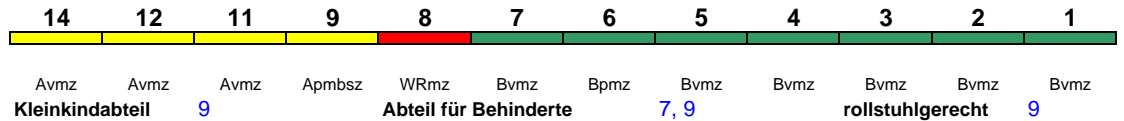

Lounge ---

ICE 595 Berlin Hbf München Hbf

280 km/h < Berlin Hbf - Leipzig Hbf
Leipzig Hbf - Frankfurt(M)Hbf >
< Frankfurt(M)Hbf - Stuttgart Hbf *

* weiterer Richtungswechsel in Stuttgart Hbf