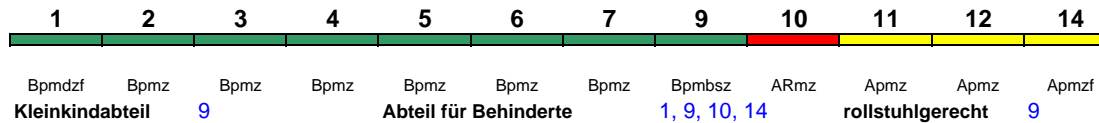

ICE 576 Stuttgart Hbf Hamburg-Altona

250 km/h

< Stuttgart Hbf - Frankfurt Flugh. Fernbf.
Ffm Flugh. Fernbf - Frankfurt(M)Hbf >
< Frankfurt(M)Hbf - Hamburg-Altona