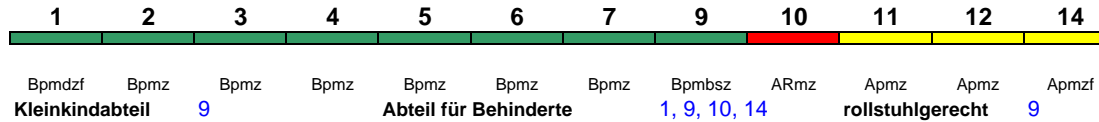

ICE 572 Stuttgart Hbf Hamburg-Altona

250 km/h

< Stuttgart Hbf - Frankfurt Flugh. Fernbf.
Ffm Flugh. Fernbf - Frankfurt(M)Hbf >
< Frankfurt(M)Hbf - Hamburg-Altona