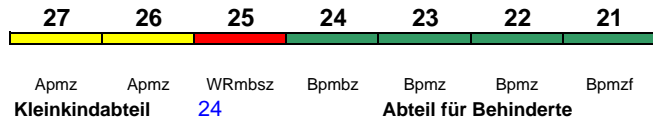

Lounge ---

ICE 580 München Hbf Kassel-Wilh.

280 km/h < München Hbf - Kassel-Wilhelmshöhe

Lounge ---

Reihung gültig Mo-Fr; 9.7.-5.10. in umgekehrter Reihung

ICE 580 München Hbf Hamburg Hbf

280 km/h < München Hbf - Hamburg Hbf

Lounge ---

Reihung gültig So; Zug fährt 8./9.7.-14./15.10. weiter nach Hamburg-Altona; 8.7.-30.9. in umgekehrter Reihung

ICE 581 Hamburg-Altona München Hbf

280 km/h < Hamburg-Altona - München Hbf

Lounge ---