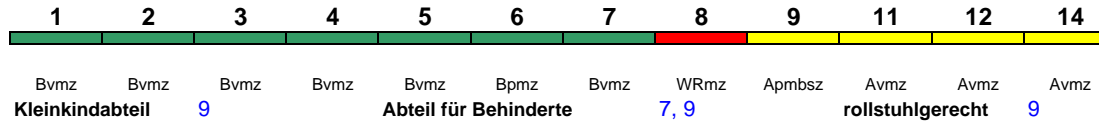

ICE 590 München Hbf Hamburg Hbf

280 km/h < München Hbf - Stuttgart Hbf
Stuttgart Hbf - Frankfurt(M)Hbf >
< Frankfurt(M)Hbf - Hamburg Hbf

Reihung gültig So/Mo

Lounge ---

ICE 591 Hamburg-Altona München Hbf

280 km/h < Hamburg-Altona - Frankfurt(M)Hbf
Frankfurt(M)Hbf - Stuttgart Hbf >
< Stuttgart Hbf - München Hbf

Reihung gültig Mo-Fr