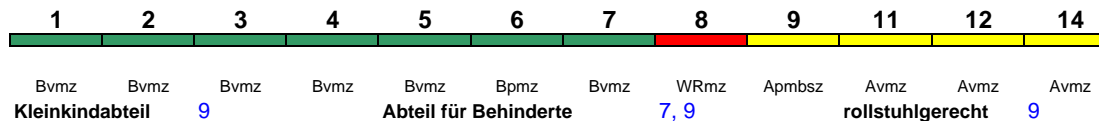

Lounge ---

ICE 579 Hamburg-Altona Stuttgart Hbf

280 km/h < Hamburg-Altona - Frankfurt(M)Hbf
 Frankfurt(M)Hbf - Ffm Flugh. Fernbf >
 < Frankfurt Flugh. Fernbf. - Stuttgart Hbf

14	12	11	9	8	7	6	5	4	3	2	1		
Avmz	Avmz	Avmz	Apmbz	WRmz	Bvmz	Bpmz	Bvmz	Bvmz	Bvmz	Bvmz	Bvmz	Bvmz	
Kleinkindabteil		9		Abteil für Behinderte			7, 9		rollstuhlgerecht		9	Lounge	---