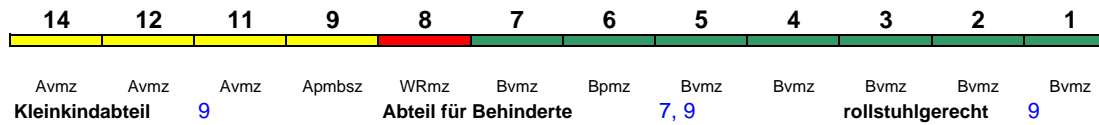

ICE 598 München Hbf Berlin Hbf

280 km/h < München Hbf - Stuttgart Hbf
Stuttgart Hbf - Frankfurt(M)Hbf >
< Frankfurt(M)Hbf - Leipzig Hbf *

* weiterer Richtungswechsel in Leipzig Hbf