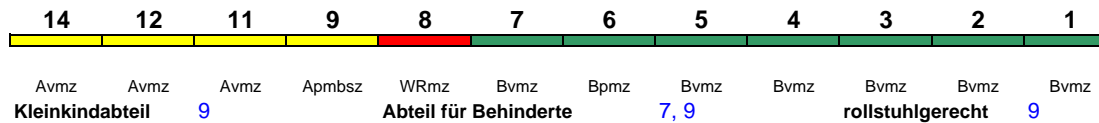

ICE 594 München Hbf Berlin Hbf

280 km/h < München Hbf - Stuttgart Hbf
Stuttgart Hbf - Frankfurt(M)Hbf >
< Frankfurt(M)Hbf - Leipzig Hbf *

* weiterer Richtungswechsel in Leipzig Hbf