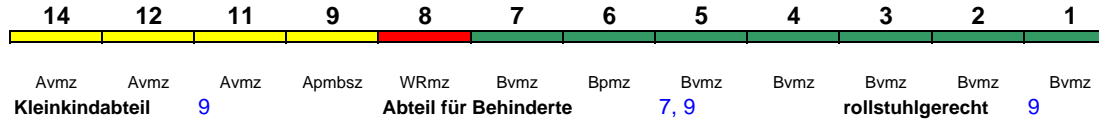

ICE 599 Hamburg-Altona München Hbf

280 km/h < Hamburg-Altona - Leipzig Hbf
Leipzig Hbf - Frankfurt(M)Hbf >
< Frankfurt(M)Hbf - Stuttgart Hbf *

* weiterer Richtungswechsel in Stuttgart Hbf