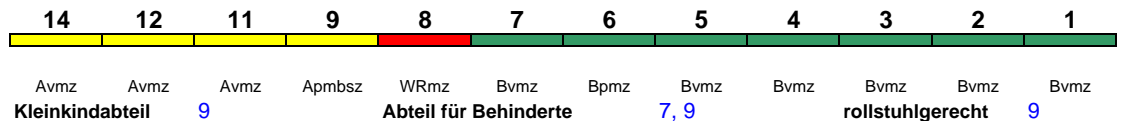

ICE 591 Hannover Hbf München Hbf

280 km/h < Hannover Hbf - Frankfurt(M)Hbf
Frankfurt(M)Hbf - Stuttgart Hbf >
< Stuttgart Hbf - München Hbf

Reihung gültig Sa

Lounge ---

ICE 592 München Hbf Leipzig Hbf

280 km/h < München Hbf - Stuttgart Hbf
Stuttgart Hbf - Frankfurt(M)Hbf >
< Frankfurt(M)Hbf - Leipzig Hbf

Wagen 1 und 2 sind ab Eisenach verschlossen (Grund: geringe Bahnsteiglänge im Bahnhof Gotha)

Lounge ---

ICE 593 Berlin Hbf München Hbf

280 km/h < Berlin Hbf - Leipzig Hbf
Leipzig Hbf - Frankfurt(M)Hbf >
< Frankfurt(M)Hbf - Stuttgart Hbf *

* weiterer Richtungswechsel in Stuttgart Hbf

Lounge ---

ICE 594 München Hbf Berlin Hbf

280 km/h < München Hbf - Stuttgart Hbf
Stuttgart Hbf - Frankfurt(M)Hbf >
< Frankfurt(M)Hbf - Leipzig Hbf *

* weiterer Richtungswechsel in Leipzig Hbf

Lounge ---

ICE 595 Berlin Hbf München Hbf

280 km/h < Berlin Hbf - Leipzig Hbf
Leipzig Hbf - Frankfurt(M)Hbf >
< Frankfurt(M)Hbf - Stuttgart Hbf *

* weiterer Richtungswechsel in Stuttgart Hbf

Lounge ---

ICE 596 München Hbf Berlin Hbf

280 km/h < München Hbf - Stuttgart Hbf
Stuttgart Hbf - Frankfurt(M)Hbf >
< Frankfurt(M)Hbf - Leipzig Hbf *

* weiterer Richtungswechsel in Leipzig Hbf

Lounge ---

ICE 597 Berlin Hbf München Hbf

280 km/h < Berlin Hbf - Leipzig Hbf
Leipzig Hbf - Frankfurt(M)Hbf >
< Frankfurt(M)Hbf - Stuttgart Hbf *

* weiterer Richtungswechsel in Stuttgart Hbf

Lounge ---