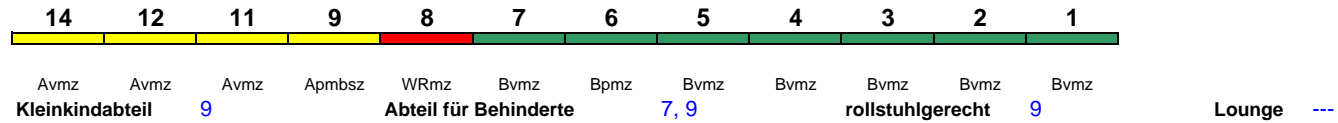

Wagenreihenungen der Deutschen Bahn

erstellt: Marcus Grahnert www.fernbahn.de

Jahresfahrplan 2018

Zugnummern 500 - 599

Zug
Vmax

Startbahnhof   **Zielbahnhof**

←   Fahrtrichtung   →

ICE 504   **Köln Hbf**   **Dortmund Hbf**

160 km/h   < Köln Hbf - Dortmund Hbf

Zug kommt als ICE 104/ICE 404/ICE 254 aus Basel SBB

ICE 510   **München Hbf**   **Wiesbaden Hbf**

280 km/h   < München Hbf - Stuttgart Hbf
Stuttgart Hbf - Wiesbaden Hbf >

ICE 511   **Dortmund Hbf**   **München Hbf**

300 km/h   < Dortmund Hbf - Köln Hbf
Köln Hbf - Stuttgart Hbf >
< Stuttgart Hbf - München Hbf >

Reihung gültig Mo; Wagen 31-39 ab Köln Hbf

ICE 511   **Köln Hbf**   **München Hbf**

300 km/h   < Köln Hbf - Stuttgart Hbf
Stuttgart Hbf - München Hbf >

Reihung gültig Di-Fr

ICE 511   **Köln Hbf**   **München Hbf**

300 km/h   < Köln Hbf - Stuttgart Hbf
Stuttgart Hbf - München Hbf >

Reihung gültig Sa und So

Kurzanleitung: 1. Klasse   2. Klasse   Restaurant   Bistro   1. Kl.   verschlossen

Die Abkürzungen unter den Wagennummern informieren über die eingesetzte Wagenbauart (Abteilwagen, Großraumwagen, klimatisierter Wagen usw.). Erläuterung der Abkürzungen: siehe fernbahn.de
Diese und alle folgenden Seiten sind Bestandteil der Internetseite www.fernbahn.de. Eine Darstellung auf anderen Seiten oder in anderen Medien ist nicht gestattet.