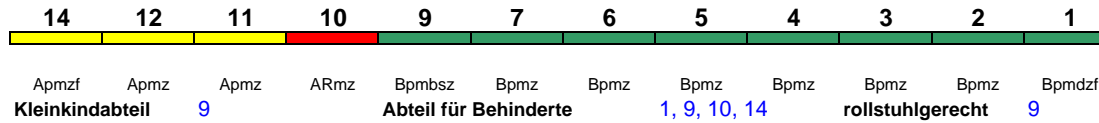

ICE 573 Hamburg-Altona Stuttgart Hbf

250 km/h

< Hamburg-Altona - Frankfurt(M)Hbf
Frankfurt(M)Hbf - Ffm Flugh. Fernbf >
< Frankfurt Flugh. Fernbf. - Stuttgart Hbf