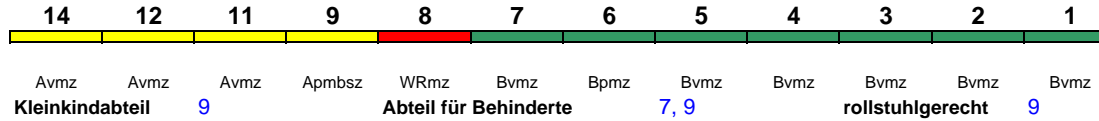

Lounge ---

ICE 591 Hannover Hbf München Hbf

280 km/h < Hannover Hbf - Frankfurt(M)Hbf
Frankfurt(M)Hbf - Stuttgart Hbf >
< Stuttgart Hbf - München Hbf

Reihung gültig Sa