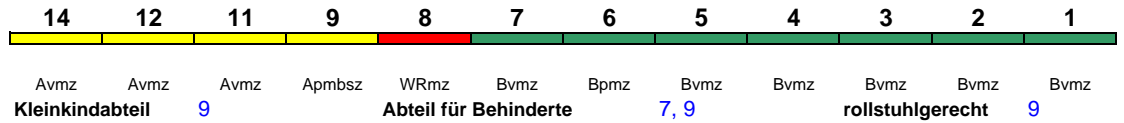

Lounge ---

ICE 594 München Hbf Berlin Hbf

280 km/h < München Hbf - Stuttgart Hbf
Stuttgart Hbf - Frankfurt(M)Hbf >
< Frankfurt(M)Hbf - Leipzig Hbf *

* weiterer Richtungswechsel in Leipzig Hbf