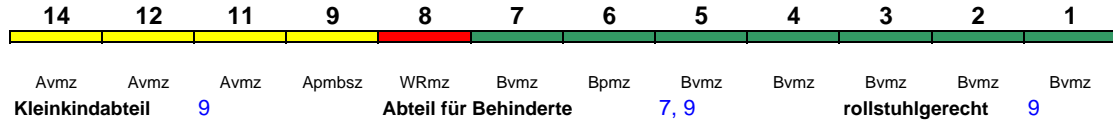

Lounge ---

ICE 598 München Hbf Berlin Hbf

280 km/h < München Hbf - Stuttgart Hbf
Stuttgart Hbf - Frankfurt(M)Hbf >
< Frankfurt(M)Hbf - Leipzig Hbf *

* weiterer Richtungswechsel in Leipzig Hbf