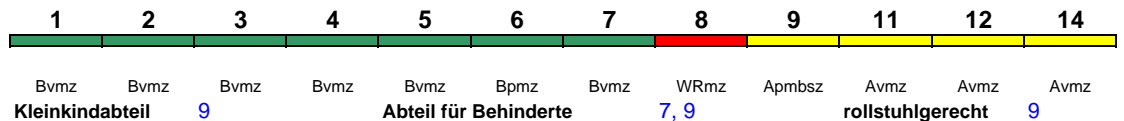

ICE 582 München Hbf Hamburg-Altona

280 km/h < München Hbf - Hamburg-Altona