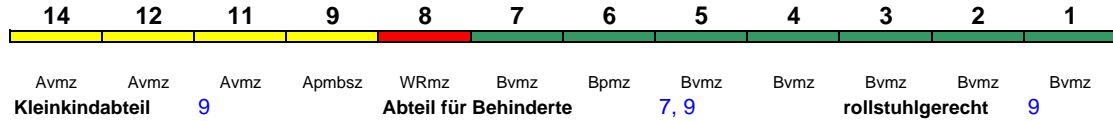

Lounge ---

ICE 599 Hamburg-Altona München Hbf

280 km/h < Hamburg-Altona - Leipzig Hbf
Leipzig Hbf - Frankfurt(M)Hbf >
< Frankfurt(M)Hbf - Stuttgart Hbf *

* weiterer Richtungswechsel in Stuttgart Hbf