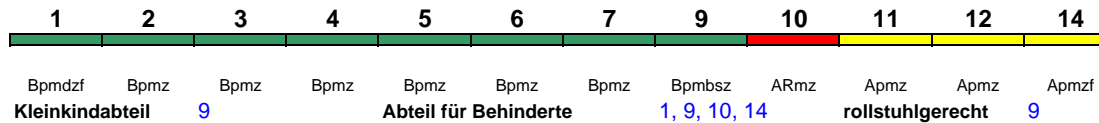

ICE 574 Stuttgart Hbf Hamburg-Altona

250 km/h

< Stuttgart Hbf - Frankfurt Flugh. Fernbf.
Ffm Flugh. Fernbf - Frankfurt(M)Hbf >
< Frankfurt(M)Hbf - Hamburg-Altona