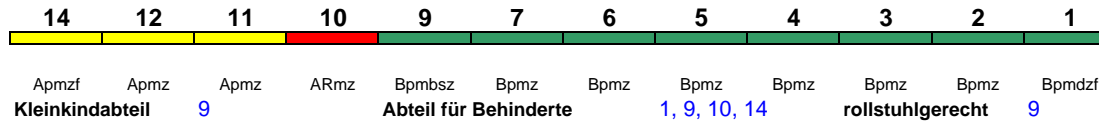

ICE 573 Hamburg-Altona Stuttgart Hbf

250 km/h

< Hamburg-Altona - Frankfurt(M)Hbf
Frankfurt(M)Hbf - Ffm Flugh. Fernbf >
< Frankfurt Flugh. Fernbf. - Stuttgart Hbf