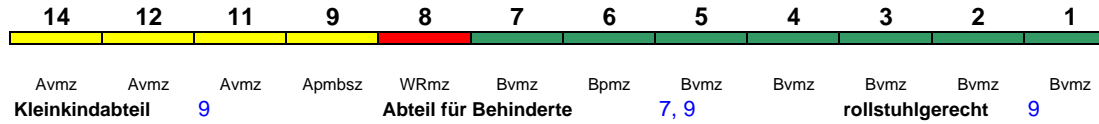

ICE 598 München Hbf Berlin Hbf

280 km/h < München Hbf - Stuttgart Hbf
Stuttgart Hbf - Frankfurt(M)Hbf >
< Frankfurt(M)Hbf - Leipzig Hbf *

* weiterer Richtungswechsel in Leipzig Hbf