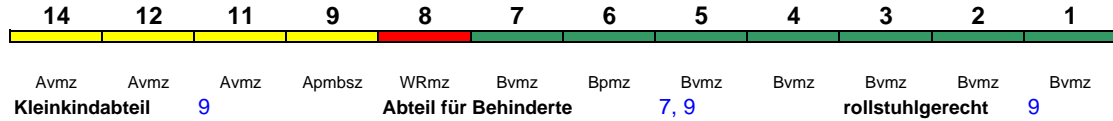

Lounge ---

ICE 596 München Hbf Berlin Hbf

280 km/h < München Hbf - Stuttgart Hbf
Stuttgart Hbf - Frankfurt(M)Hbf >
< Frankfurt(M)Hbf - Leipzig Hbf *

* weiterer Richtungswechsel in Leipzig Hbf