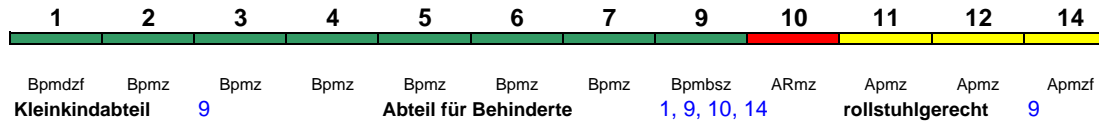

ICE 572 Stuttgart Hbf Hamburg-Altona

250 km/h

< Stuttgart Hbf - Frankfurt Flugh. Fernbf.
Ffm Flugh. Fernbf - Frankfurt(M)Hbf >
< Frankfurt(M)Hbf - Hamburg-Altona