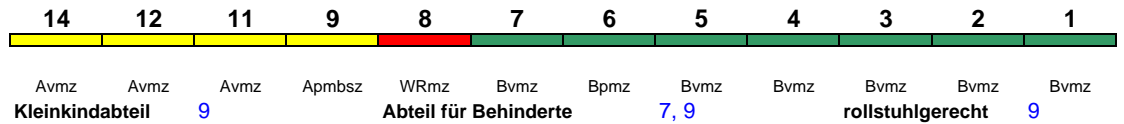

ICE 591 Hannover Hbf München Hbf

280 km/h < Hannover Hbf - Frankfurt(M)Hbf
Frankfurt(M)Hbf - Stuttgart Hbf >
< Stuttgart Hbf - München Hbf

Reihung gültig Sa