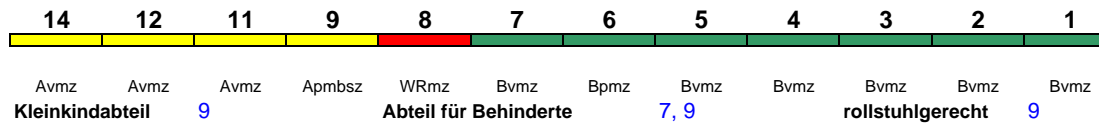

ICE 599 Hamburg-Altona München Hbf

280 km/h < Hamburg-Altona - Leipzig Hbf
Leipzig Hbf - Frankfurt(M)Hbf >
< Frankfurt(M)Hbf - Stuttgart Hbf *

* weiterer Richtungswechsel in Stuttgart Hbf