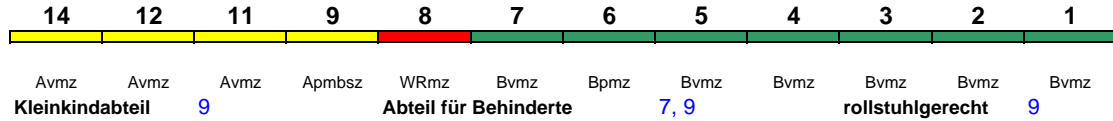

Lounge ---

ICE 595 Berlin Hbf München Hbf

280 km/h < Berlin Hbf - Leipzig Hbf
Leipzig Hbf - Frankfurt(M)Hbf >
< Frankfurt(M)Hbf - Stuttgart Hbf *

* weiterer Richtungswechsel in Stuttgart Hbf