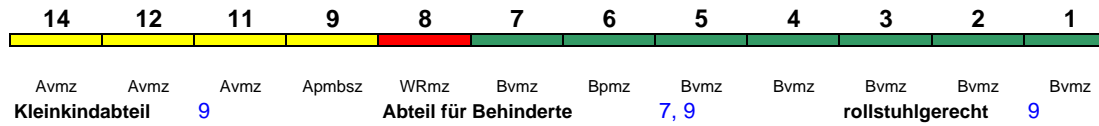

* weiterer Richtungswechsel in Stuttgart Hbf

Lounge ---

ICE 596 München Hbf Berlin Hbf

280 km/h < München Hbf - Stuttgart Hbf
 Stuttgart Hbf - Frankfurt(M)Hbf >
 < Frankfurt(M)Hbf - Leipzig Hbf *

* weiterer Richtungswechsel in Leipzig Hbf