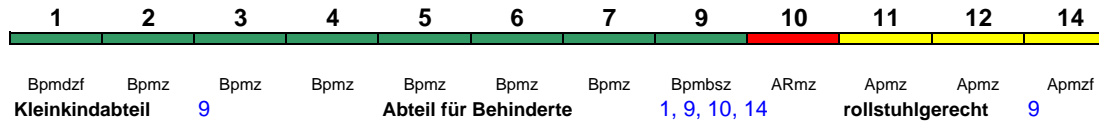

ICE 572 Stuttgart Hbf Hamburg-Altona

250 km/h

< Stuttgart Hbf - Frankfurt Flugh. Fernbf.
Ffm Flugh. Fernbf - Frankfurt(M)Hbf >
< Frankfurt(M)Hbf - Hamburg-Altona