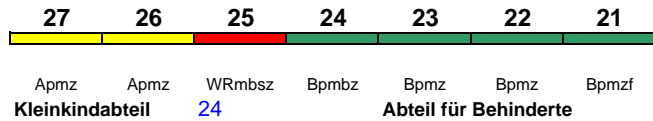

Lounge ---

ICE 580 München Hbf Kassel-Wilh.

280 km/h < München Hbf - Kassel-Wilhelmshöhe

Lounge ---

Reihung gültig Mo-Fr; 9.7.-5.10. in umgekehrter Reihung

ICE 580 München Hbf Hamburg Hbf

280 km/h < München Hbf - Hamburg Hbf

Lounge ---

Reihung gültig So; Zug fährt 8./9.7.-14./15.10. weiter nach Hamburg-Altona; 8.7.-30.9. in umgekehrter Reihung

ICE 581 Hamburg-Altona München Hbf

280 km/h < Hamburg-Altona - München Hbf

Lounge ---