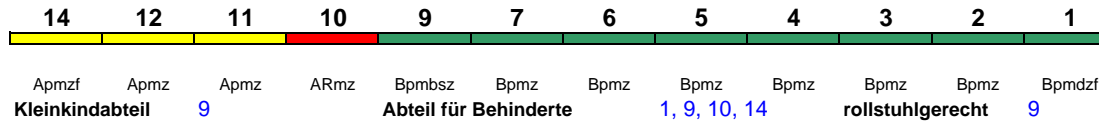

ICE 575 Hamburg-Altona Stuttgart Hbf

250 km/h

< Hamburg-Altona - Frankfurt(M)Hbf
Frankfurt(M)Hbf - Ffm Flugh. Fernbf >
< Frankfurt Flugh. Fernbf. - Stuttgart Hbf