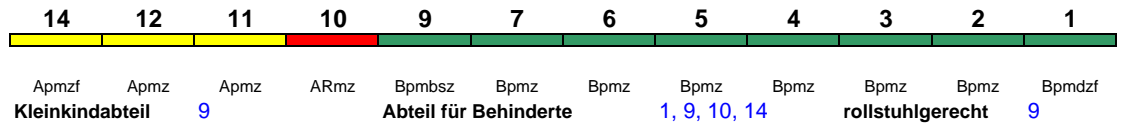

ICE 577 Hamburg-Altona Stuttgart Hbf

250 km/h < Hamburg-Altona - Frankfurt(M)Hbf
Frankfurt(M)Hbf - Ffm Flugh. Fernbf >
< Frankfurt Flugh. Fernbf. - Stuttgart Hbf