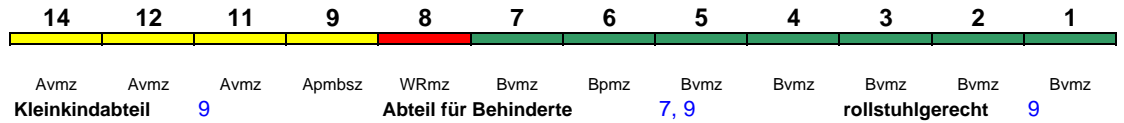

ICE 592 München Hbf Leipzig Hbf

280 km/h < München Hbf - Stuttgart Hbf
Stuttgart Hbf - Frankfurt(M)Hbf >
< Frankfurt(M)Hbf - Leipzig Hbf

Wagen 1 und 2 sind ab Eisenach verschlossen (Grund: geringe Bahnsteiglänge im Bahnhof Gotha)

Lounge ---

ICE 593 Berlin Hbf München Hbf

280 km/h < Berlin Hbf - Leipzig Hbf
Leipzig Hbf - Frankfurt(M)Hbf >
< Frankfurt(M)Hbf - Stuttgart Hbf *

* weiterer Richtungswechsel in Stuttgart Hbf