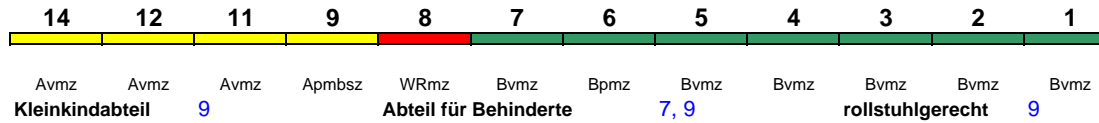

ICE 597 Berlin Hbf München Hbf

280 km/h < Berlin Hbf - Leipzig Hbf
Leipzig Hbf - Frankfurt(M)Hbf >
< Frankfurt(M)Hbf - Stuttgart Hbf *

* weiterer Richtungswechsel in Stuttgart Hbf