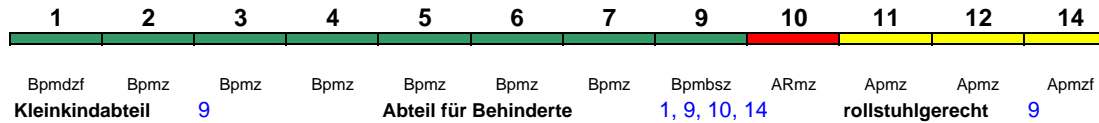

ICE 574 Stuttgart Hbf Hamburg-Altona

250 km/h

< Stuttgart Hbf - Frankfurt Flugh. Fernbf.
Ffm Flugh. Fernbf - Frankfurt(M)Hbf >
< Frankfurt(M)Hbf - Hamburg-Altona