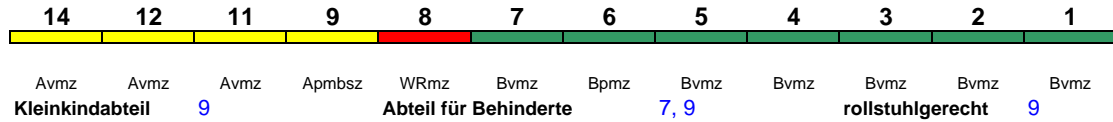

* weiterer Richtungswechsel in Stuttgart Hbf

Lounge ---

ICE 596 München Hbf Berlin Hbf

280 km/h < München Hbf - Stuttgart Hbf
Stuttgart Hbf - Frankfurt(M)Hbf >
< Frankfurt(M)Hbf - Leipzig Hbf *

* weiterer Richtungswechsel in Leipzig Hbf