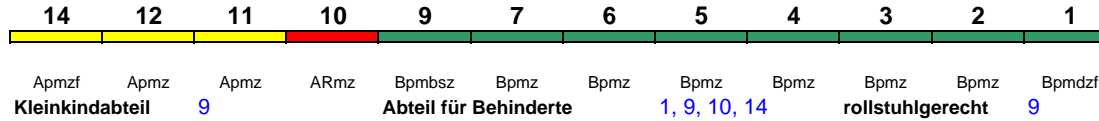

ICE 573 Hamburg-Altona Stuttgart Hbf

250 km/h

< Hamburg-Altona - Frankfurt(M)Hbf
Frankfurt(M)Hbf - Ffm Flugh. Fernbf >
< Frankfurt Flugh. Fernbf. - Stuttgart Hbf