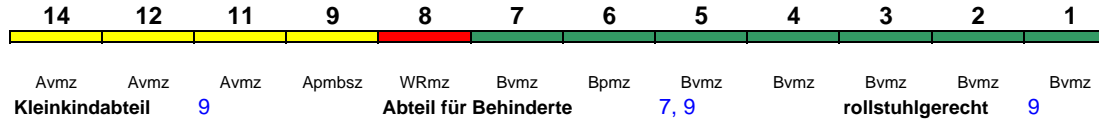

ICE 571 Hamburg-Altona Stuttgart Hbf

280 km/h

< Hamburg-Altona - Frankfurt(M)Hbf
Frankfurt(M)Hbf - Ffm Flugh. Fernbf >
< Frankfurt Flugh. Fernbf. - Stuttgart Hbf