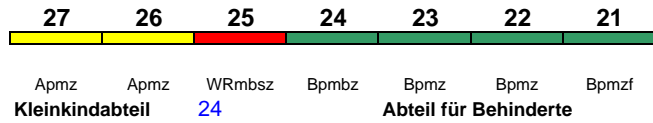

Lounge ---

ICE 580 München Hbf Kassel-Wilh.

280 km/h < München Hbf - Kassel-Wilhelmshöhe

Lounge ---

Reihung gültig Mo-Fr; 9.7.-5.10. in umgekehrter Reihung

ICE 580 München Hbf Hamburg Hbf

280 km/h < München Hbf - Hamburg Hbf