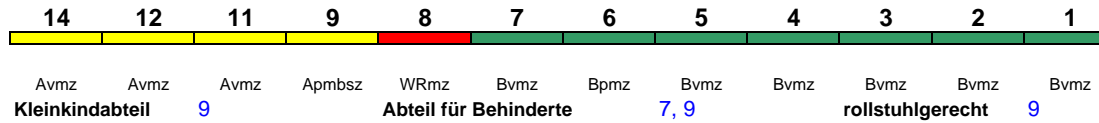

Reihung gültig Sa

Lounge ---

ICE 592 München Hbf Leipzig Hbf

280 km/h < München Hbf - Stuttgart Hbf
 Stuttgart Hbf - Frankfurt(M)Hbf >
 < Frankfurt(M)Hbf - Leipzig Hbf

Wagen 1 und 2 sind ab Eisenach verschlossen (Grund: geringe Bahnsteiglänge im Bahnhof Gotha)