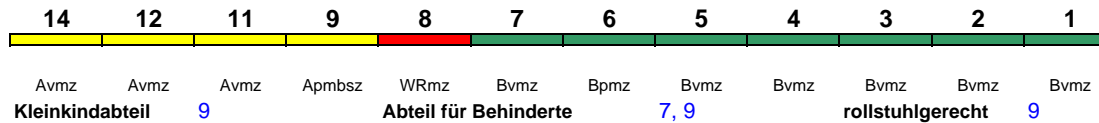

ICE 593 Berlin Hbf München Hbf

280 km/h < Berlin Hbf - Leipzig Hbf
Leipzig Hbf - Frankfurt(M)Hbf >
< Frankfurt(M)Hbf - Stuttgart Hbf *

* weiterer Richtungswechsel in Stuttgart Hbf