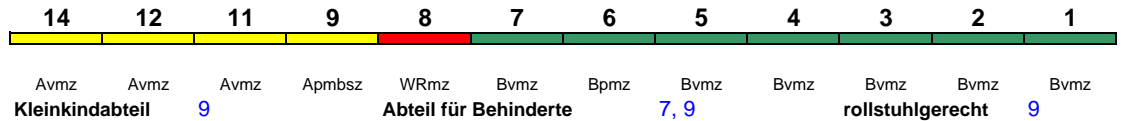

Lounge ---

ICE 580 München Hbf Kassel-Wilh.

280 km/h < München Hbf - Kassel-Wilhelmshöhe

Lounge ---

Reihung gültig Mo-Fr; 9.7.-5.10. in umgekehrter Reihung

ICE 580 München Hbf Hamburg Hbf

280 km/h < München Hbf - Hamburg Hbf