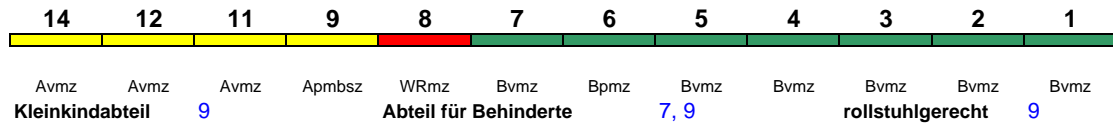

ICE 593 Berlin Hbf München Hbf

280 km/h < Berlin Hbf - Leipzig Hbf
Leipzig Hbf - Frankfurt(M)Hbf >
< Frankfurt(M)Hbf - Stuttgart Hbf *

* weiterer Richtungswechsel in Stuttgart Hbf

Lounge ---

ICE 594 München Hbf Berlin Hbf

280 km/h < München Hbf - Stuttgart Hbf
Stuttgart Hbf - Frankfurt(M)Hbf >
< Frankfurt(M)Hbf - Leipzig Hbf *

* weiterer Richtungswechsel in Leipzig Hbf