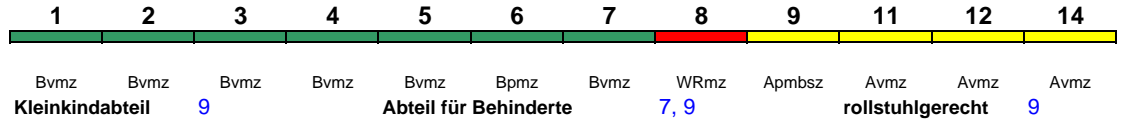

ICE 578 Stuttgart Hbf Hamburg-Altona

280 km/h < Stuttgart Hbf - Frankfurt Flugh. Fernbf.
Ffm Flugh. Fernbf - Frankfurt(M)Hbf >
< Frankfurt(M)Hbf - Hamburg-Altona