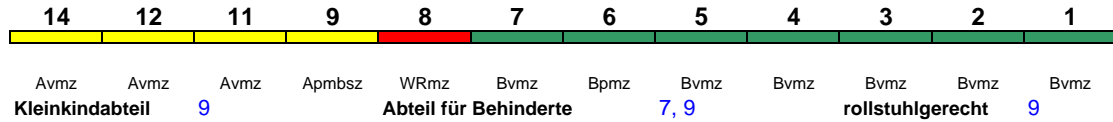

ICE 593 Berlin Hbf München Hbf

280 km/h < Berlin Hbf - Leipzig Hbf
Leipzig Hbf - Frankfurt(M)Hbf >
< Frankfurt(M)Hbf - Stuttgart Hbf *

* weiterer Richtungswechsel in Stuttgart Hbf

Lounge ---

ICE 594 München Hbf Berlin Hbf

280 km/h < München Hbf - Stuttgart Hbf
Stuttgart Hbf - Frankfurt(M)Hbf >
< Frankfurt(M)Hbf - Leipzig Hbf *

* weiterer Richtungswechsel in Leipzig Hbf

Lounge ---

ICE 595 Berlin Hbf München Hbf

280 km/h < Berlin Hbf - Leipzig Hbf
Leipzig Hbf - Frankfurt(M)Hbf >
< Frankfurt(M)Hbf - Stuttgart Hbf *

* weiterer Richtungswechsel in Stuttgart Hbf

Lounge ---

ICE 596 München Hbf Berlin Hbf

280 km/h < München Hbf - Stuttgart Hbf
Stuttgart Hbf - Frankfurt(M)Hbf >
< Frankfurt(M)Hbf - Leipzig Hbf *

* weiterer Richtungswechsel in Leipzig Hbf

Lounge ---

ICE 597 Berlin Hbf München Hbf

280 km/h < Berlin Hbf - Leipzig Hbf
Leipzig Hbf - Frankfurt(M)Hbf >
< Frankfurt(M)Hbf - Stuttgart Hbf *

* weiterer Richtungswechsel in Stuttgart Hbf

Lounge ---

ICE 598 München Hbf Berlin Hbf

280 km/h < München Hbf - Stuttgart Hbf
Stuttgart Hbf - Frankfurt(M)Hbf >
< Frankfurt(M)Hbf - Leipzig Hbf *

* weiterer Richtungswechsel in Leipzig Hbf

Lounge ---

ICE 599 Hamburg-Altona München Hbf

280 km/h < Hamburg-Altona - Leipzig Hbf
Leipzig Hbf - Frankfurt(M)Hbf >
< Frankfurt(M)Hbf - Stuttgart Hbf *

* weiterer Richtungswechsel in Stuttgart Hbf

Lounge ---