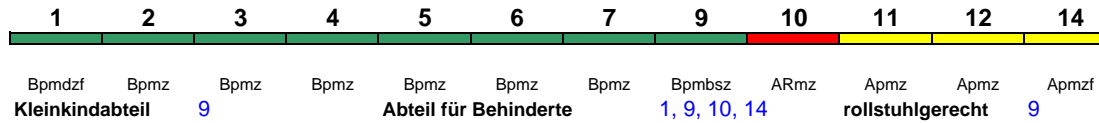

ICE 574 Stuttgart Hbf Hamburg-Altona

250 km/h

< Stuttgart Hbf - Frankfurt Flugh. Fernbf.
Ffm Flugh. Fernbf - Frankfurt(M)Hbf >
< Frankfurt(M)Hbf - Hamburg-Altona