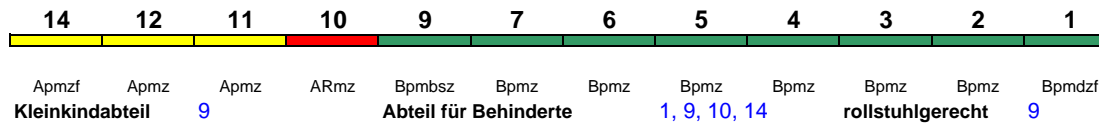

ICE 575 Hamburg-Altona Stuttgart Hbf

250 km/h

< Hamburg-Altona - Frankfurt(M)Hbf
Frankfurt(M)Hbf - Ffm Flugh. Fernbf >
< Frankfurt Flugh. Fernbf. - Stuttgart Hbf