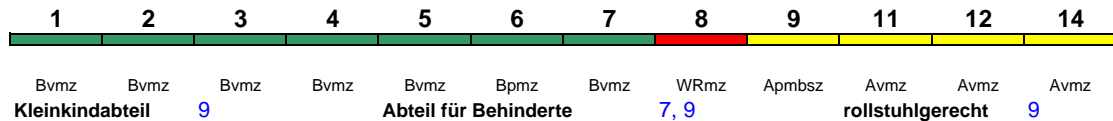

ICE 695 Berlin Hbf München Hbf

280 km/h < Berlin Hbf - Leipzig Hbf
Leipzig Hbf - Frankfurt(M)Hbf >
< Frankfurt(M)Hbf - Stuttgart Hbf *

Reihung gültig So; * weiterer Richtungswechsel in Stuttgart Hbf

Lounge ---

ICE 696 Karlsruhe Hbf Kiel Hbf

280 km/h < Karlsruhe Hbf - Frankfurt(M)Hbf
Frankfurt(M)Hbf - Leipzig Hbf >
< Leipzig Hbf - Hamburg-Altona *

Reihung gültig Mo; * weiterer Richtungswechsel in Hamburg-Altona

Lounge ---

ICE 696 Frankfurt(M)Hbf Kiel Hbf

280 km/h < Frankfurt(M)Hbf - Leipzig Hbf
Leipzig Hbf - Hamburg-Altona >
< Hamburg-Altona - Kiel Hbf

Reihung gültig Di-Sa

Lounge ---

ICE 696 Erfurt Hbf Kiel Hbf

280 km/h < Erfurt Hbf - Leipzig Hbf
Leipzig Hbf - Hamburg-Altona >
< Hamburg-Altona - Kiel Hbf

Reihung gültig So

Lounge ---

ICE 697 Hamburg-Altona Berlin Südkreuz

230 km/h < Hamburg-Altona - Berlin Südkreuz

Lounge ---

ICE 699 Stuttgart Hbf München Hbf

230 km/h < Stuttgart Hbf - München Hbf

zeitweise abweichende Reihung (s.u.)

Lounge ---

ICE 699 Frankfurt(M)Hbf München Hbf

280 km/h < Frankfurt(M)Hbf - Frankfurt(M)Flugh.
Frankfurt(M)Flugh. - Stuttgart Hbf >
< Stuttgart Hbf - München Hbf

Reihung gültig Sa und So 10.6.-5.8.

Lounge ---