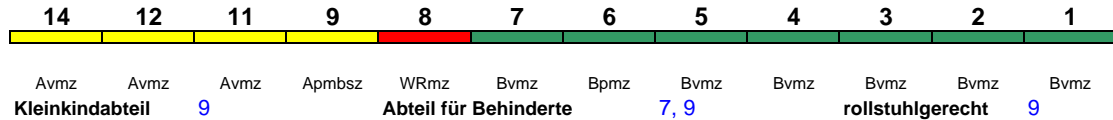

ICE 692 München Hbf Berlin-Gesundbr.

280 km/h < München Hbf - Stuttgart Hbf
Stuttgart Hbf - Frankfurt(M)Hbf >
< Frankfurt(M)Hbf - Leipzig Hbf *

Reihung gültig Mo-Fr; * weiterer Richtungswechsel in Leipzig Hbf

Lounge ---

ICE 692 Stuttgart Hbf Berlin-Gesundbr.

280 km/h < Stuttgart Hbf - Frankfurt(M)Hbf
Frankfurt(M)Hbf - Leipzig Hbf >
< Leipzig Hbf - Berlin-Gesundbrunnen

Reihung gültig Sa und So

Lounge ---

ICE 693 Berlin Hbf München Hbf

280 km/h < Berlin Hbf - Leipzig Hbf
Leipzig Hbf - Frankfurt(M)Hbf >
< Frankfurt(M)Hbf - Stuttgart Hbf *

Reihung gültig Mo-Fr und So; * weiterer Richtungswechsel in Stuttgart Hbf

Lounge ---

ICE 693 Berlin Hbf Stuttgart Hbf

280 km/h < Berlin Hbf - Leipzig Hbf
Leipzig Hbf - Frankfurt(M)Hbf >
< Frankfurt(M)Hbf - Stuttgart Hbf

Reihung gültig Sa

Lounge ---

ICE 694 Stuttgart Hbf Berlin-Gesundbr.

280 km/h < Stuttgart Hbf - Frankfurt(M)Hbf
Frankfurt(M)Hbf - Leipzig Hbf >
< Leipzig Hbf - Berlin-Gesundbrunnen

Lounge ---

ICE 695 Berlin Hbf Stuttgart Hbf

280 km/h < Berlin Hbf - Leipzig Hbf
Leipzig Hbf - Frankfurt(M)Hbf >
< Frankfurt(M)Hbf - Stuttgart Hbf

Reihung gültig Mo-Sa

Lounge ---

ICE 695 Berlin Hbf München Hbf

280 km/h < Berlin Hbf - Leipzig Hbf
Leipzig Hbf - Frankfurt(M)Hbf >
< Frankfurt(M)Hbf - Stuttgart Hbf *

Reihung gültig So; * weiterer Richtungswechsel in Stuttgart Hbf

Lounge ---