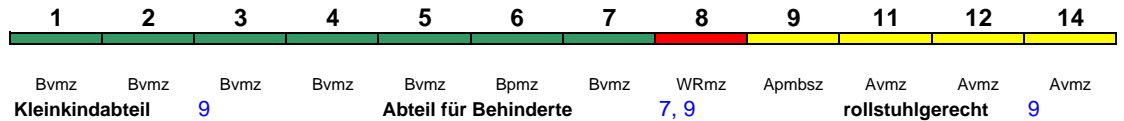

ICE 691 Berlin Hbf München Hbf

280 km/h < Berlin Hbf - Leipzig Hbf
Leipzig Hbf - Frankfurt(M)Hbf >
< Frankfurt(M)Hbf - Stuttgart Hbf *

* weiterer Richtungswechsel in Stuttgart Hbf

Lounge ---

ICE 692 München Hbf Berlin-Gesundbr.

280 km/h < München Hbf - Stuttgart Hbf
Stuttgart Hbf - Frankfurt(M)Hbf >
< Frankfurt(M)Hbf - Leipzig Hbf *

Reihung gültig Mo-Fr; * weiterer Richtungswechsel in Leipzig Hbf

Lounge ---

ICE 692 Stuttgart Hbf Berlin-Gesundbr.

280 km/h < Stuttgart Hbf - Frankfurt(M)Hbf
Frankfurt(M)Hbf - Leipzig Hbf >
< Leipzig Hbf - Berlin-Gesundbrunnen

Reihung gültig Sa und So

Lounge ---

ICE 693 Berlin Hbf München Hbf

280 km/h < Berlin Hbf - Leipzig Hbf
Leipzig Hbf - Frankfurt(M)Hbf >
< Frankfurt(M)Hbf - Stuttgart Hbf *

Reihung gültig Mo-Fr und So; * weiterer Richtungswechsel in Stuttgart Hbf

Lounge ---

ICE 693 Berlin Hbf Stuttgart Hbf

280 km/h < Berlin Hbf - Leipzig Hbf
Leipzig Hbf - Frankfurt(M)Hbf >
< Frankfurt(M)Hbf - Stuttgart Hbf

Reihung gültig Sa

Lounge ---

ICE 694 Stuttgart Hbf Berlin-Gesundbr.

280 km/h < Stuttgart Hbf - Frankfurt(M)Hbf
Frankfurt(M)Hbf - Leipzig Hbf >
< Leipzig Hbf - Berlin-Gesundbrunnen

Lounge ---

ICE 695 Berlin Hbf Stuttgart Hbf

280 km/h < Berlin Hbf - Leipzig Hbf
Leipzig Hbf - Frankfurt(M)Hbf >
< Frankfurt(M)Hbf - Stuttgart Hbf

Reihung gültig Mo-Sa

Lounge ---