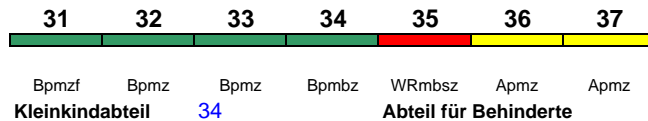

200 km/h < Bremen Hbf - Hannover Hbf

rollstuhlgerecht --- Fahrrad 5

Reihung gültig 1.-14.10.

ICE 636 Hannover Hbf Bremen Hbf

200 km/h < Hannover Hbf - Bremen Hbf

rollstuhlgerecht 34 Lounge ---

zeitweise abweichende Reihung (s.u.)