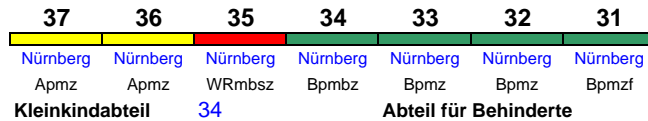

ICE 635 Bremen Hbf Hannover Hbf

200 km/h < Bremen Hbf - Hannover Hbf

rollstuhlgerecht 34 Lounge ---

Reihung gültig Mo-Do; Zug fährt als ICE 685 weiter nach Nürnberg Hbf; zeitweise abweichende Reihung (s.u.)