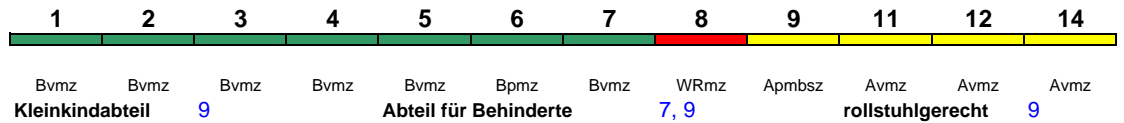

ICE 696 Erfurt Hbf Kiel Hbf
280 km/h < Erfurt Hbf - Leipzig Hbf
Leipzig Hbf - Hamburg-Altona >
< Hamburg-Altona - Kiel Hbf

Reihung gültig So

Lounge ---

ICE 697 Hamburg-Altona Berlin Südkreuz
230 km/h < Hamburg-Altona - Berlin Südkreuz

Lounge ---

ICE 699 Stuttgart Hbf München Hbf
230 km/h < Stuttgart Hbf - München Hbf

zeitweise abweichende Reihung (s.u.)

Lounge ---

ICE 699 Frankfurt(M)Hbf München Hbf
280 km/h < Frankfurt(M)Hbf - Frankfurt(M)Flugh.
Frankfurt(M)Flugh. - Stuttgart Hbf >
< Stuttgart Hbf - München Hbf

Reihung gültig Sa und So 10.6.-5.8.

Lounge ---