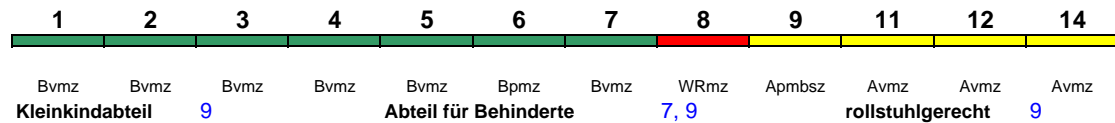

Lounge ---

Reihung gültig Sa und So 10.6.-5.8.