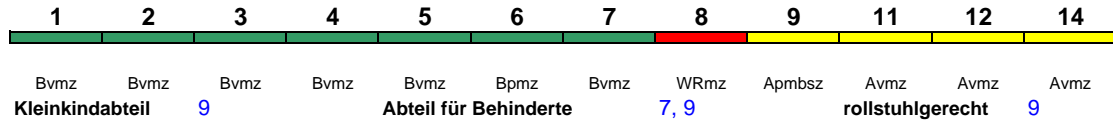

Reihung gültig Di-Sa

Lounge ---

ICE 696 Erfurt Hbf Kiel Hbf

280 km/h < Erfurt Hbf - Leipzig Hbf
 Leipzig Hbf - Hamburg-Altona >
 < Hamburg-Altona - Kiel Hbf

Reihung gültig So

Lounge ---

ICE 697 Hamburg-Altona Berlin Südkreuz