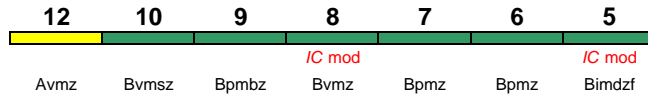

IC 633 Bremen Hbf Hannover Hbf

200 km/h < Bremen Hbf - Hannover Hbf

rollstuhlgerecht 9 Fahrrad 5

Reihung gültig 1., 2., 8., 9.10.