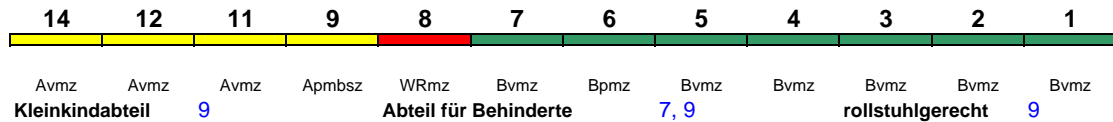

230 km/h < Hamburg-Altona - Berlin Südkreuz

Lounge ---

ICE 699 Stuttgart Hbf München Hbf

230 km/h < Stuttgart Hbf - München Hbf

zeitweise abweichende Reihung (s.u.)

Lounge ---

ICE 699 Frankfurt(M)Hbf München Hbf