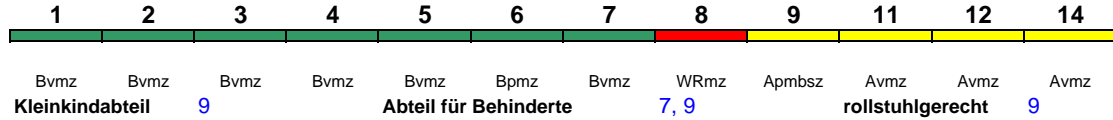

ICE 692 München Hbf Berlin-Gesundbr.

280 km/h < München Hbf - Stuttgart Hbf
Stuttgart Hbf - Frankfurt(M)Hbf >
< Frankfurt(M)Hbf - Leipzig Hbf *

Reihung gültig Mo-Fr; * weiterer Richtungswechsel in Leipzig Hbf

Lounge ---

ICE 692 Stuttgart Hbf Berlin-Gesundbr.

280 km/h < Stuttgart Hbf - Frankfurt(M)Hbf
Frankfurt(M)Hbf - Leipzig Hbf >
< Leipzig Hbf - Berlin-Gesundbrunnen

Reihung gültig Sa und So

Lounge ---

ICE 693 Berlin Hbf München Hbf

280 km/h < Berlin Hbf - Leipzig Hbf
Leipzig Hbf - Frankfurt(M)Hbf >
< Frankfurt(M)Hbf - Stuttgart Hbf *

Reihung gültig Mo-Fr und So; * weiterer Richtungswechsel in Stuttgart Hbf

Lounge ---

ICE 693 Berlin Hbf Stuttgart Hbf

280 km/h < Berlin Hbf - Leipzig Hbf
Leipzig Hbf - Frankfurt(M)Hbf >
< Frankfurt(M)Hbf - Stuttgart Hbf

Reihung gültig Sa

Lounge ---

ICE 694 Stuttgart Hbf Berlin-Gesundbr.

280 km/h < Stuttgart Hbf - Frankfurt(M)Hbf
Frankfurt(M)Hbf - Leipzig Hbf >
< Leipzig Hbf - Berlin-Gesundbrunnen

Lounge ---

ICE 695 Berlin Hbf Stuttgart Hbf

280 km/h < Berlin Hbf - Leipzig Hbf
Leipzig Hbf - Frankfurt(M)Hbf >
< Frankfurt(M)Hbf - Stuttgart Hbf

Reihung gültig Mo-Sa

Lounge ---

ICE 695 Berlin Hbf München Hbf

280 km/h < Berlin Hbf - Leipzig Hbf
Leipzig Hbf - Frankfurt(M)Hbf >
< Frankfurt(M)Hbf - Stuttgart Hbf *

Reihung gültig So; * weiterer Richtungswechsel in Stuttgart Hbf

Lounge ---