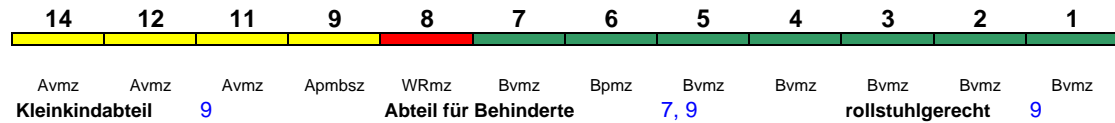

ICE 697 Hamburg-Altona Berlin Südkreuz

230 km/h < Hamburg-Altona - Berlin Südkreuz

Lounge ---