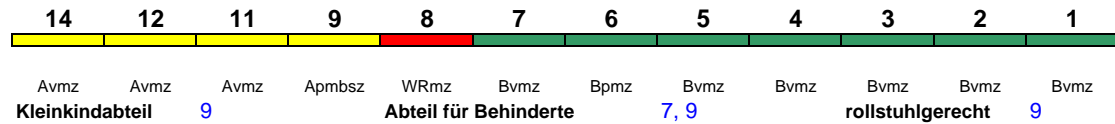

ICE 696 Karlsruhe Hbf Kiel Hbf

280 km/h < Karlsruhe Hbf - Frankfurt(M)Hbf
Frankfurt(M)Hbf - Leipzig Hbf >
< Leipzig Hbf - Hamburg-Altona *

Reihung gültig Mo; * weiterer Richtungswechsel in Hamburg-Altona

Lounge ---

ICE 696 Frankfurt(M)Hbf Kiel Hbf

280 km/h < Frankfurt(M)Hbf - Leipzig Hbf
Leipzig Hbf - Hamburg-Altona >
< Hamburg-Altona - Kiel Hbf