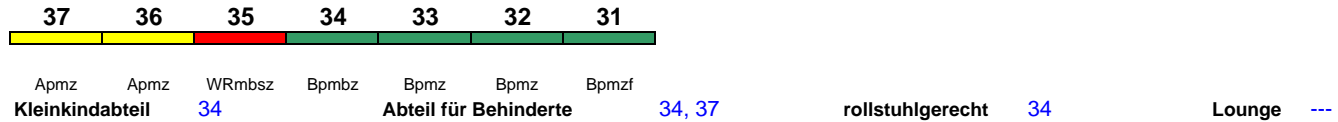

ICE 657 Bonn Hbf Berlin-Gesundbr.

250 km/h < Bonn Hbf - Berlin Hbf
Berlin Hbf - Berlin-Gesundbrunnen >