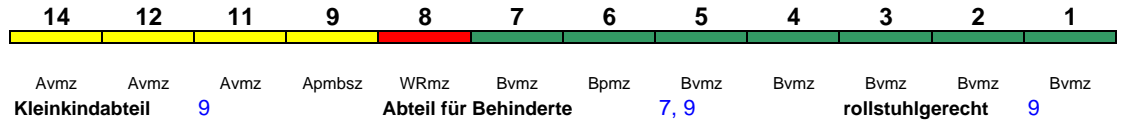

Reihung gültig Di-Sa

Lounge ---

ICE 696 Erfurt Hbf Kiel Hbf
 280 km/h < Erfurt Hbf - Leipzig Hbf
 Leipzig Hbf - Hamburg-Altona >
 < Hamburg-Altona - Kiel Hbf

Reihung gültig So

Lounge ---

ICE 697 Hamburg-Altona Berlin Südkreuz
 230 km/h < Hamburg-Altona - Berlin Südkreuz