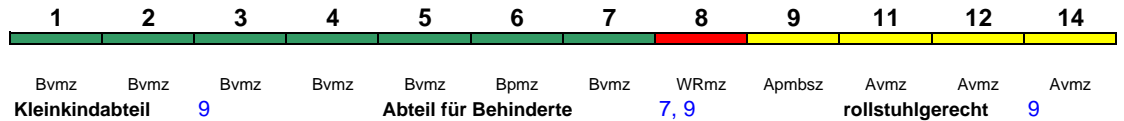

ICE 694 Stuttgart Hbf Berlin-Gesundbr.

280 km/h < Stuttgart Hbf - Frankfurt(M)Hbf
Frankfurt(M)Hbf - Leipzig Hbf >
< Leipzig Hbf - Berlin-Gesundbrunnen

Lounge ---

ICE 695 Berlin Hbf Stuttgart Hbf

280 km/h < Berlin Hbf - Leipzig Hbf
Leipzig Hbf - Frankfurt(M)Hbf >
< Frankfurt(M)Hbf - Stuttgart Hbf

Reihung gültig Mo-Sa