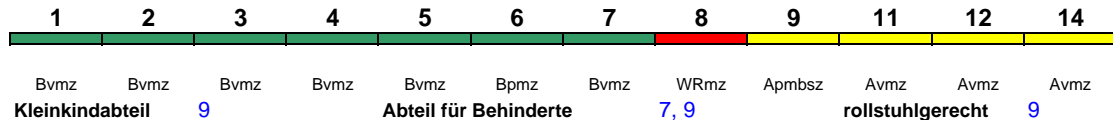

280 km/h < Berlin Hbf - Leipzig Hbf
 Leipzig Hbf - Frankfurt(M)Hbf >
 < Frankfurt(M)Hbf - Stuttgart Hbf

Reihung gültig Sa

Lounge ---

ICE 694 Stuttgart Hbf Berlin-Gesundbr.

280 km/h < Stuttgart Hbf - Frankfurt(M)Hbf
 Frankfurt(M)Hbf - Leipzig Hbf >
 < Leipzig Hbf - Berlin-Gesundbrunnen