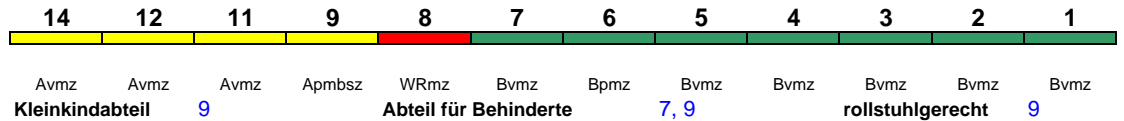

ICE 693 Berlin Hbf München Hbf

280 km/h < Berlin Hbf - Leipzig Hbf
Leipzig Hbf - Frankfurt(M)Hbf >
< Frankfurt(M)Hbf - Stuttgart Hbf *

Reihung gültig Mo-Fr und So; * weiterer Richtungswechsel in Stuttgart Hbf

Lounge ---

ICE 693 Berlin Hbf Stuttgart Hbf

280 km/h < Berlin Hbf - Leipzig Hbf
Leipzig Hbf - Frankfurt(M)Hbf >
< Frankfurt(M)Hbf - Stuttgart Hbf

Reihung gültig Sa