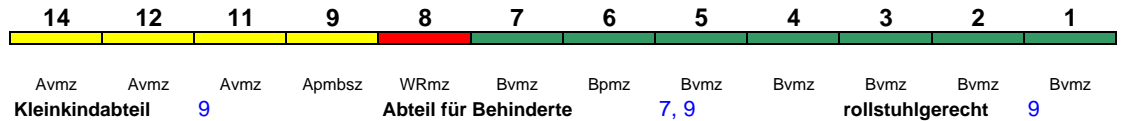

ICE 691 Berlin Hbf München Hbf

280 km/h < Berlin Hbf - Leipzig Hbf
Leipzig Hbf - Frankfurt(M)Hbf >
< Frankfurt(M)Hbf - Stuttgart Hbf *

* weiterer Richtungswechsel in Stuttgart Hbf

Lounge ---

ICE 692 München Hbf Berlin-Gesundbr.

280 km/h < München Hbf - Stuttgart Hbf
Stuttgart Hbf - Frankfurt(M)Hbf >
< Frankfurt(M)Hbf - Leipzig Hbf *

Reihung gültig Mo-Fr; * weiterer Richtungswechsel in Leipzig Hbf

Lounge ---

ICE 692 Stuttgart Hbf Berlin-Gesundbr.

280 km/h < Stuttgart Hbf - Frankfurt(M)Hbf
Frankfurt(M)Hbf - Leipzig Hbf >
< Leipzig Hbf - Berlin-Gesundbrunnen

Reihung gültig Sa und So

Lounge ---

ICE 693 Berlin Hbf München Hbf

280 km/h < Berlin Hbf - Leipzig Hbf
Leipzig Hbf - Frankfurt(M)Hbf >
< Frankfurt(M)Hbf - Stuttgart Hbf *

Reihung gültig Mo-Fr und So; * weiterer Richtungswechsel in Stuttgart Hbf

Lounge ---

ICE 693 Berlin Hbf Stuttgart Hbf

280 km/h < Berlin Hbf - Leipzig Hbf
Leipzig Hbf - Frankfurt(M)Hbf >
< Frankfurt(M)Hbf - Stuttgart Hbf

Reihung gültig Sa

Lounge ---

ICE 694 Stuttgart Hbf Berlin-Gesundbr.

280 km/h < Stuttgart Hbf - Frankfurt(M)Hbf
Frankfurt(M)Hbf - Leipzig Hbf >
< Leipzig Hbf - Berlin-Gesundbrunnen

Lounge ---

ICE 695 Berlin Hbf Stuttgart Hbf

280 km/h < Berlin Hbf - Leipzig Hbf
Leipzig Hbf - Frankfurt(M)Hbf >
< Frankfurt(M)Hbf - Stuttgart Hbf

Reihung gültig Mo-Sa

Lounge ---