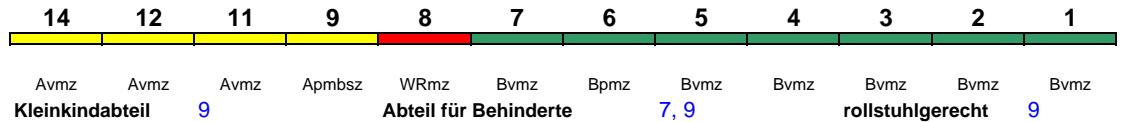

ICE 691 Berlin Hbf München Hbf

280 km/h < Berlin Hbf - Leipzig Hbf
Leipzig Hbf - Frankfurt(M)Hbf >
< Frankfurt(M)Hbf - Stuttgart Hbf *

* weiterer Richtungswechsel in Stuttgart Hbf

Lounge ---

ICE 692 München Hbf Berlin-Gesundbr.

280 km/h < München Hbf - Stuttgart Hbf
Stuttgart Hbf - Frankfurt(M)Hbf >
< Frankfurt(M)Hbf - Leipzig Hbf *

Reihung gültig Mo-Fr; * weiterer Richtungswechsel in Leipzig Hbf

Lounge ---

ICE 692 Stuttgart Hbf Berlin-Gesundbr.

280 km/h < Stuttgart Hbf - Frankfurt(M)Hbf
Frankfurt(M)Hbf - Leipzig Hbf >
< Leipzig Hbf - Berlin-Gesundbrunnen

Reihung gültig Sa und So

Lounge ---

ICE 693 Berlin Hbf München Hbf

280 km/h < Berlin Hbf - Leipzig Hbf
Leipzig Hbf - Frankfurt(M)Hbf >
< Frankfurt(M)Hbf - Stuttgart Hbf *

Reihung gültig Mo-Fr und So; * weiterer Richtungswechsel in Stuttgart Hbf

Lounge ---

ICE 693 Berlin Hbf Stuttgart Hbf

280 km/h < Berlin Hbf - Leipzig Hbf
Leipzig Hbf - Frankfurt(M)Hbf >
< Frankfurt(M)Hbf - Stuttgart Hbf

Reihung gültig Sa

Lounge ---

ICE 694 Stuttgart Hbf Berlin-Gesundbr.

280 km/h < Stuttgart Hbf - Frankfurt(M)Hbf
Frankfurt(M)Hbf - Leipzig Hbf >
< Leipzig Hbf - Berlin-Gesundbrunnen

Lounge ---

ICE 695 Berlin Hbf Stuttgart Hbf

280 km/h < Berlin Hbf - Leipzig Hbf
Leipzig Hbf - Frankfurt(M)Hbf >
< Frankfurt(M)Hbf - Stuttgart Hbf

Reihung gültig Mo-Sa

Lounge ---