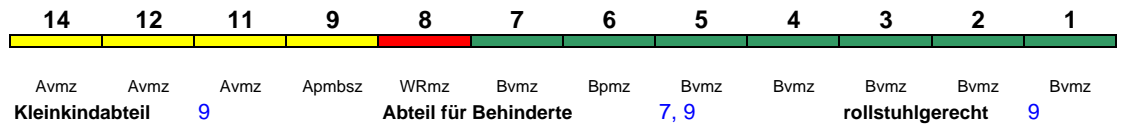

Lounge ---

ICE 699 Frankfurt(M)Hbf München Hbf
280 km/h < Frankfurt(M)Hbf - Frankfurt(M)Flugh.
Frankfurt(M)Flugh. - Stuttgart Hbf >
< Stuttgart Hbf - München Hbf

Reihung gültig Sa und So 10.6.-5.8.