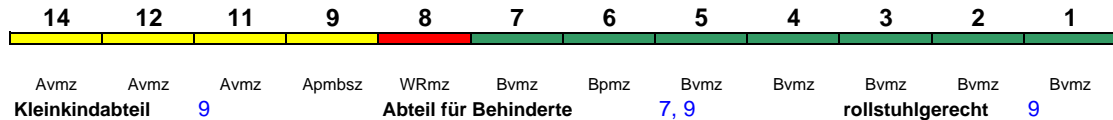

ICE 692 München Hbf Berlin-Gesundbr.

280 km/h < München Hbf - Stuttgart Hbf
Stuttgart Hbf - Frankfurt(M)Hbf >
< Frankfurt(M)Hbf - Leipzig Hbf *

Reihung gültig Mo-Fr; * weiterer Richtungswechsel in Leipzig Hbf

Lounge ---

ICE 692 Stuttgart Hbf Berlin-Gesundbr.

280 km/h < Stuttgart Hbf - Frankfurt(M)Hbf
Frankfurt(M)Hbf - Leipzig Hbf >
< Leipzig Hbf - Berlin-Gesundbrunnen

Reihung gültig Sa und So

Lounge ---

ICE 693 Berlin Hbf München Hbf

280 km/h < Berlin Hbf - Leipzig Hbf
Leipzig Hbf - Frankfurt(M)Hbf >
< Frankfurt(M)Hbf - Stuttgart Hbf *

Reihung gültig Mo-Fr und So; * weiterer Richtungswechsel in Stuttgart Hbf

Lounge ---

ICE 693 Berlin Hbf Stuttgart Hbf

280 km/h < Berlin Hbf - Leipzig Hbf
Leipzig Hbf - Frankfurt(M)Hbf >
< Frankfurt(M)Hbf - Stuttgart Hbf

Reihung gültig Sa

Lounge ---

ICE 694 Stuttgart Hbf Berlin-Gesundbr.

280 km/h < Stuttgart Hbf - Frankfurt(M)Hbf
Frankfurt(M)Hbf - Leipzig Hbf >
< Leipzig Hbf - Berlin-Gesundbrunnen

Lounge ---

ICE 695 Berlin Hbf Stuttgart Hbf

280 km/h < Berlin Hbf - Leipzig Hbf
Leipzig Hbf - Frankfurt(M)Hbf >
< Frankfurt(M)Hbf - Stuttgart Hbf

Reihung gültig Mo-Sa

Lounge ---

ICE 695 Berlin Hbf München Hbf

280 km/h < Berlin Hbf - Leipzig Hbf
Leipzig Hbf - Frankfurt(M)Hbf >
< Frankfurt(M)Hbf - Stuttgart Hbf *

Reihung gültig So; * weiterer Richtungswechsel in Stuttgart Hbf

Lounge ---