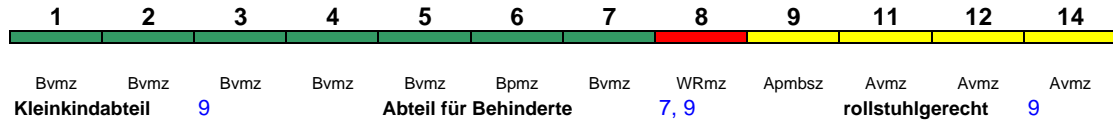

Lounge ---

ICE 696 Erfurt Hbf Kiel Hbf

280 km/h < Erfurt Hbf - Leipzig Hbf
Leipzig Hbf - Hamburg-Altona >
< Hamburg-Altona - Kiel Hbf

Reihung gültig So