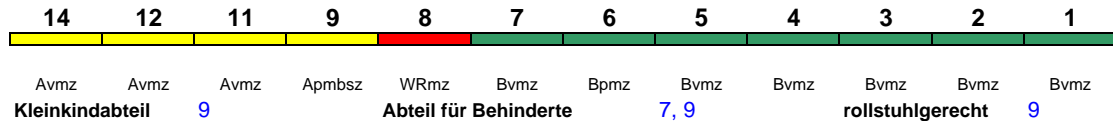

ICE 697 Hamburg-Altona Berlin Südkreuz

230 km/h < Hamburg-Altona - Berlin Südkreuz