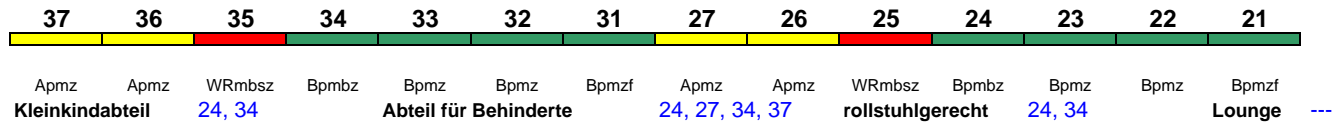

Reihung gültig Sa und So

ICE 676 Basel Bad Bf Mannheim Hbf

280 km/h < Basel Bad Bf - Mannheim Hbf

ICE 683 Hamburg-Altona München Hbf

250 km/h < Hamburg-Altona - München Hbf

Wagen 31-37 ab Hannover Hbf (als ICE 633 aus Bremen Hbf, sonst ab Hannover Hbf); zeitweise abweichende Reihung (s.u.)