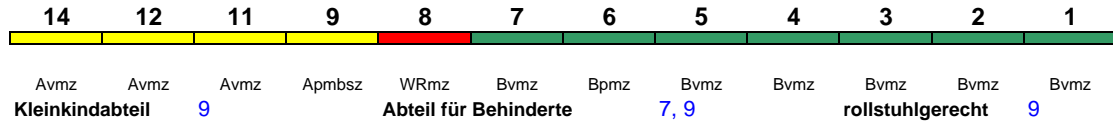

ICE 692 München Hbf Berlin-Gesundbr.

280 km/h < München Hbf - Stuttgart Hbf
Stuttgart Hbf - Frankfurt(M)Hbf >
< Frankfurt(M)Hbf - Leipzig Hbf *

Reihung gültig Mo-Fr; * weiterer Richtungswechsel in Leipzig Hbf

Lounge ---

ICE 692 Stuttgart Hbf Berlin-Gesundbr.

280 km/h < Stuttgart Hbf - Frankfurt(M)Hbf
Frankfurt(M)Hbf - Leipzig Hbf >
< Leipzig Hbf - Berlin-Gesundbrunnen