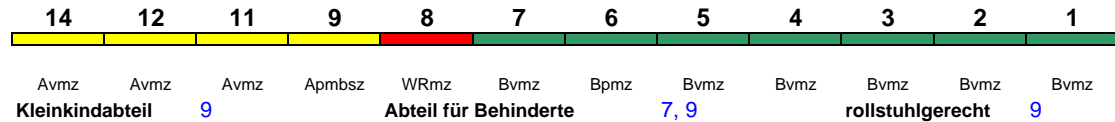

Reihung gültig So

Lounge ---

ICE 697 Hamburg-Altona Berlin Südkreuz

230 km/h < Hamburg-Altona - Berlin Südkreuz

Lounge ---

ICE 699 Stuttgart Hbf München Hbf

230 km/h < Stuttgart Hbf - München Hbf

Lounge ---