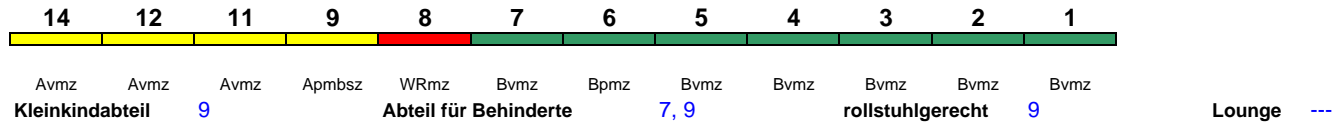

Reihung gültig Sa und So

ICE 676 Basel Bad Bf Mannheim Hbf

280 km/h < Basel Bad Bf - Mannheim Hbf

ICE 683 Hamburg-Altona München Hbf

250 km/h < Hamburg-Altona - München Hbf

Wagen 31-37 ab Hannover Hbf (als ICE 633 aus Bremen Hbf, sonst ab Hannover Hbf); zeitweise abweichende Reihung (s.u.)