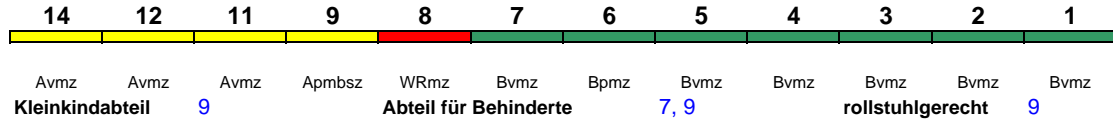

ICE 696 Karlsruhe Hbf Kiel Hbf

280 km/h < Karlsruhe Hbf - Frankfurt(M)Hbf
Frankfurt(M)Hbf - Leipzig Hbf >
< Leipzig Hbf - Hamburg-Altona *

Reihung gültig Mo; * weiterer Richtungswechsel in Hamburg-Altona

Lounge ---

ICE 696 Frankfurt(M)Hbf Kiel Hbf

280 km/h < Frankfurt(M)Hbf - Leipzig Hbf
Leipzig Hbf - Hamburg-Altona >
< Hamburg-Altona - Kiel Hbf

Reihung gültig Di-Sa