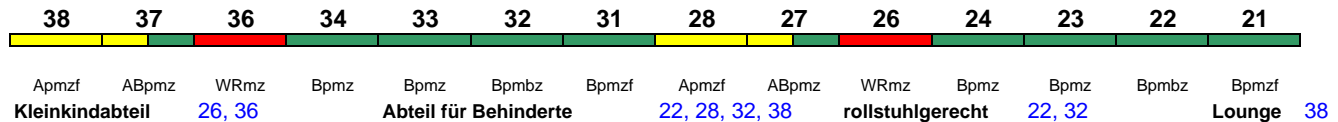

ICE 683 Hamburg-Altona München Hbf

230 km/h < Hamburg-Altona - München Hbf

Reihung gültig 1.-14.10.