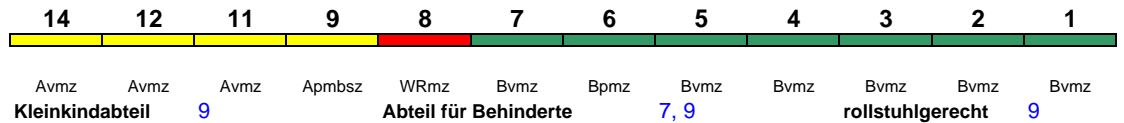

ICE 691 Berlin Hbf München Hbf

280 km/h < Berlin Hbf - Leipzig Hbf
Leipzig Hbf - Frankfurt(M)Hbf >
< Frankfurt(M)Hbf - Stuttgart Hbf *

* weiterer Richtungswechsel in Stuttgart Hbf