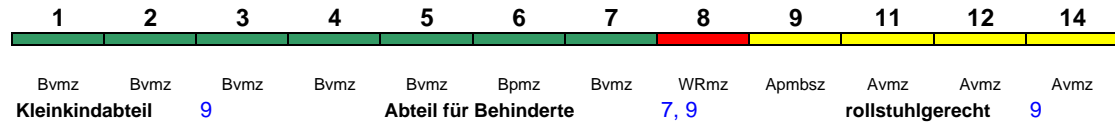

280 km/h < Frankfurt(M)Hbf - Leipzig Hbf
 Leipzig Hbf - Hamburg-Altona >
 < Hamburg-Altona - Kiel Hbf

Reihung gültig Di-Sa

Lounge ---

ICE 696 Erfurt Hbf Kiel Hbf

280 km/h < Erfurt Hbf - Leipzig Hbf
 Leipzig Hbf - Hamburg-Altona >
 < Hamburg-Altona - Kiel Hbf