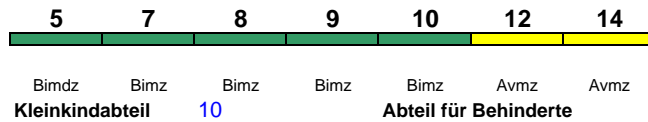

IC 634 Hannover Hbf Bremen Hbf

200 km/h < Hannover Hbf - Bremen Hbf

rollstuhlgerecht --- Fahrrad 5

Reihung gültig 1.-13.10.