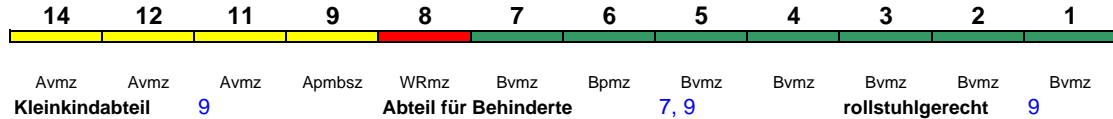

ICE 693 Berlin Hbf München Hbf

280 km/h < Berlin Hbf - Leipzig Hbf
Leipzig Hbf - Frankfurt(M)Hbf >
< Frankfurt(M)Hbf - Stuttgart Hbf *

Reihung gültig Mo-Fr und So; * weiterer Richtungswechsel in Stuttgart Hbf

Lounge ---

ICE 693 Berlin Hbf Stuttgart Hbf

280 km/h < Berlin Hbf - Leipzig Hbf
Leipzig Hbf - Frankfurt(M)Hbf >
< Frankfurt(M)Hbf - Stuttgart Hbf