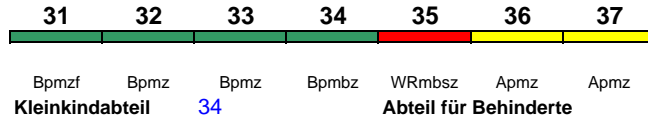

IC 633 Bremen Hbf Hannover Hbf

200 km/h < Bremen Hbf - Hannover Hbf

rollstuhlgerecht 9 Fahrrad 5

Reihung gültig 1., 2., 8., 9.10.

ICE 634 Hannover Hbf Bremen Hbf

200 km/h < Hannover Hbf - Bremen Hbf

rollstuhlgerecht 34 Lounge ---