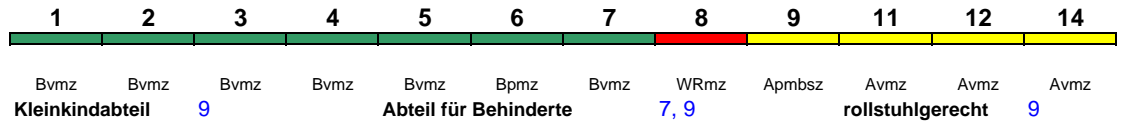

ICE 696 Erfurt Hbf Kiel Hbf
280 km/h < Erfurt Hbf - Leipzig Hbf
Leipzig Hbf - Hamburg-Altona >
< Hamburg-Altona - Kiel Hbf

Reihung gültig So