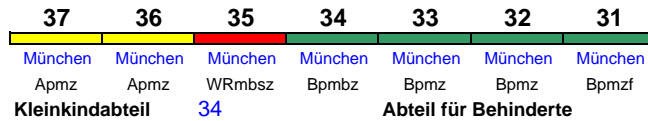

ICE 635 Bremen Hbf Hannover Hbf

200 km/h < Bremen Hbf - Hannover Hbf

rollstuhlgerecht 34 Lounge ---

Reihung gültig Fr und So; Zug fährt als ICE 685 weiter nach München Hbf; zeitweise abweichende Reihung (s.u.)