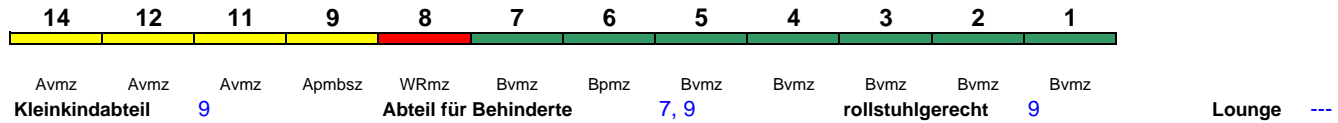

ICE 674 Karlsruhe Hbf Hamburg-Altona

280 km/h < Karlsruhe Hbf - Frankfurt(M)Hbf
Frankfurt(M)Hbf - Hamburg-Altona >

Reihung gültig Mo-Fr