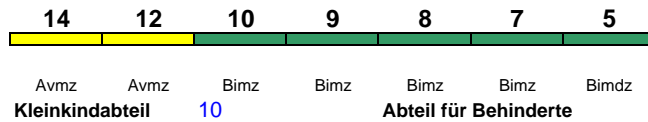

IC 635 Bremen Hbf Hannover Hbf

200 km/h < Bremen Hbf - Hannover Hbf

rollstuhlgerecht --- Fahrrad 5

Reihung gültig 1.-14.10.