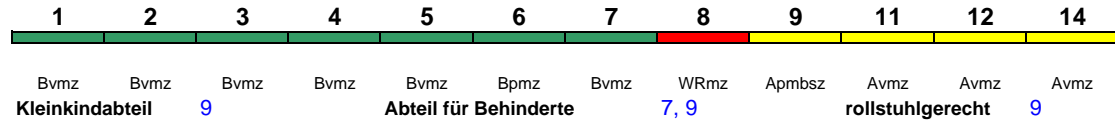

ICE 696 Karlsruhe Hbf Kiel Hbf

280 km/h < Karlsruhe Hbf - Frankfurt(M)Hbf
Frankfurt(M)Hbf - Leipzig Hbf >
< Leipzig Hbf - Hamburg-Altona *

Reihung gültig Mo; * weiterer Richtungswechsel in Hamburg-Altona

Lounge ---

ICE 696 Frankfurt(M)Hbf Kiel Hbf

280 km/h < Frankfurt(M)Hbf - Leipzig Hbf
Leipzig Hbf - Hamburg-Altona >
< Hamburg-Altona - Kiel Hbf

Reihung gültig Di-Sa

Lounge ---

ICE 696 Erfurt Hbf Kiel Hbf

280 km/h < Erfurt Hbf - Leipzig Hbf
Leipzig Hbf - Hamburg-Altona >
< Hamburg-Altona - Kiel Hbf

Reihung gültig So

Lounge ---

ICE 697 Hamburg-Altona Berlin Südkreuz

230 km/h < Hamburg-Altona - Berlin Südkreuz

Lounge ---

ICE 699 Stuttgart Hbf München Hbf

230 km/h < Stuttgart Hbf - München Hbf

Lounge ---

zeitweise abweichende Reihung (s.u.)

ICE 699 Frankfurt(M)Hbf München Hbf

280 km/h < Frankfurt(M)Hbf - Frankfurt(M)Flugh.
Frankfurt(M)Flugh. - Stuttgart Hbf >
< Stuttgart Hbf - München Hbf

Lounge ---

Reihung gültig Sa und So 10.6.-5.8.