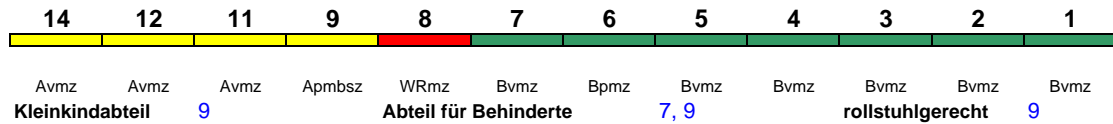

ICE 695 Berlin Hbf München Hbf

280 km/h < Berlin Hbf - Leipzig Hbf
Leipzig Hbf - Frankfurt(M)Hbf >
< Frankfurt(M)Hbf - Stuttgart Hbf *

Reihung gültig So; * weiterer Richtungswechsel in Stuttgart Hbf