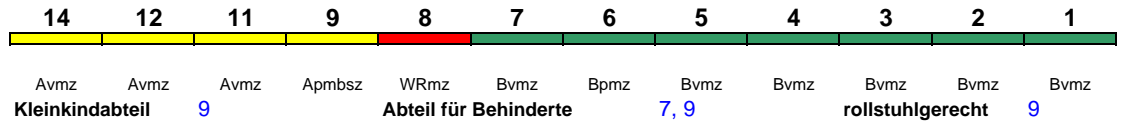

ICE 692 München Hbf Berlin-Gesundbr.

280 km/h < München Hbf - Stuttgart Hbf
Stuttgart Hbf - Frankfurt(M)Hbf >
< Frankfurt(M)Hbf - Leipzig Hbf *

Reihung gültig Mo-Fr; * weiterer Richtungswechsel in Leipzig Hbf

Lounge ---

ICE 692 Stuttgart Hbf Berlin-Gesundbr.

280 km/h < Stuttgart Hbf - Frankfurt(M)Hbf
Frankfurt(M)Hbf - Leipzig Hbf >
< Leipzig Hbf - Berlin-Gesundbrunnen

Reihung gültig Sa und So