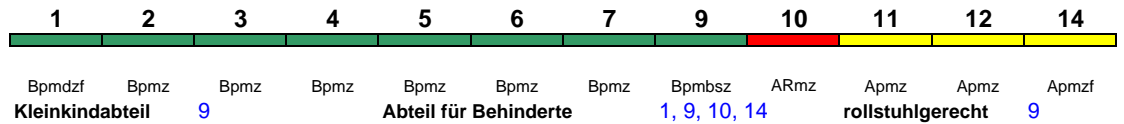

ICE 786 München Hbf Hamburg-Altona

250 km/h < München Hbf - Nürnberg Hbf
Nürnberg Hbf - Hamburg-Altona >