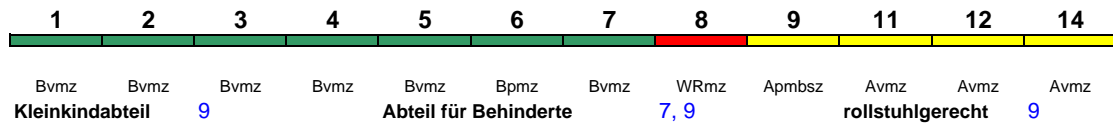

ICE 703 Berlin Hbf München Hbf

280 km/h < Berlin Hbf - München Hbf

Reihung gültig Mo-Fr

Lounge ---

ICE 703 Hamburg-Altona München Hbf

280 km/h < Hamburg-Altona - München Hbf

Reihung gültig Sa und So

Lounge ---

ICE 704 München Hbf Hamburg-Altona

280 km/h < München Hbf - Nürnberg Hbf
> Nürnberg Hbf - Hamburg-Altona

Reihung gültig Mo-Fr und So

Lounge ---

ICE 704 München Hbf Berlin Hbf

280 km/h < München Hbf - Nürnberg Hbf
> Nürnberg Hbf - Berlin Hbf

Reihung gültig Sa

Lounge ---

ICE 705 Hamburg-Altona Berlin Südkreuz

230 km/h < Hamburg-Altona - Berlin Südkreuz

Lounge ---

ICE 706 München Hbf Hamburg-Altona

280 km/h < München Hbf - Hamburg-Altona

Reihung gültig Mo-Fr und So

Lounge ---

ICE 706 München Hbf Berlin Hbf

280 km/h < München Hbf - Berlin Hbf

Lounge ---

Reihung gültig Sa; Zug fährt Sa 7.7.-6.10. in umgekehrter Reihung

ICE 707 Hamburg-Altona München Hbf

280 km/h < Hamburg-Altona - Nürnberg Hbf
Nürnberg Hbf - München Hbf >