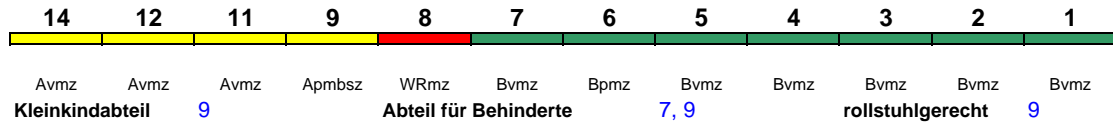

ICE 703 Berlin Hbf München Hbf

280 km/h < Berlin Hbf - München Hbf

Reihung gültig Mo-Fr

Lounge ---

ICE 703 Hamburg-Altona München Hbf

280 km/h < Hamburg-Altona - München Hbf

Reihung gültig Sa und So

Lounge ---

ICE 704 München Hbf Hamburg-Altona

280 km/h < München Hbf - Nürnberg Hbf
> Nürnberg Hbf - Hamburg-Altona

Reihung gültig Mo-Fr und So

Lounge ---

ICE 704 München Hbf Berlin Hbf

280 km/h < München Hbf - Nürnberg Hbf
> Nürnberg Hbf - Berlin Hbf

Reihung gültig Sa

Lounge ---

ICE 705 Hamburg-Altona Berlin Südkreuz

230 km/h < Hamburg-Altona - Berlin Südkreuz

Lounge ---

ICE 706 München Hbf Hamburg-Altona

280 km/h < München Hbf - Hamburg-Altona

Reihung gültig Mo-Fr und So

Lounge ---

ICE 706 München Hbf Berlin Hbf

280 km/h < München Hbf - Berlin Hbf

Lounge ---

Reihung gültig Sa; Zug fährt Sa 7.7.-6.10. in umgekehrter Reihung

ICE 707 Hamburg-Altona München Hbf

280 km/h < Hamburg-Altona - Nürnberg Hbf
Nürnberg Hbf - München Hbf >