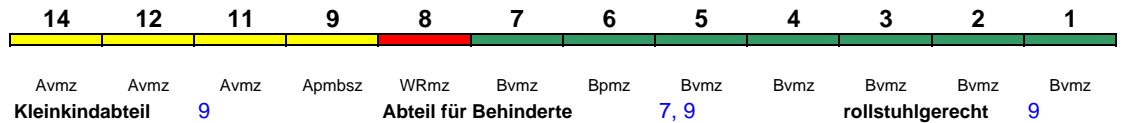

ICE 703 Berlin Hbf München Hbf

280 km/h < Berlin Hbf - München Hbf

Reihung gültig Mo-Fr

Lounge ---

ICE 703 Hamburg-Altona München Hbf

280 km/h < Hamburg-Altona - München Hbf

Reihung gültig Sa und So

Lounge ---

ICE 704 München Hbf Hamburg-Altona

280 km/h < München Hbf - Nürnberg Hbf
> Nürnberg Hbf - Hamburg-Altona

Reihung gültig Mo-Fr und So

Lounge ---

ICE 704 München Hbf Berlin Hbf

280 km/h < München Hbf - Nürnberg Hbf
> Nürnberg Hbf - Berlin Hbf

Reihung gültig Sa

Lounge ---

ICE 705 Hamburg-Altona Berlin Südkreuz

230 km/h < Hamburg-Altona - Berlin Südkreuz

Lounge ---

ICE 706 München Hbf Hamburg-Altona

280 km/h < München Hbf - Hamburg-Altona

Reihung gültig Mo-Fr und So

Lounge ---

ICE 706 München Hbf Berlin Hbf

280 km/h < München Hbf - Berlin Hbf

Lounge ---

Reihung gültig Sa; Zug fährt Sa 7.7.-6.10. in umgekehrter Reihung

ICE 707 Hamburg-Altona München Hbf

280 km/h < Hamburg-Altona - Nürnberg Hbf
Nürnberg Hbf - München Hbf >