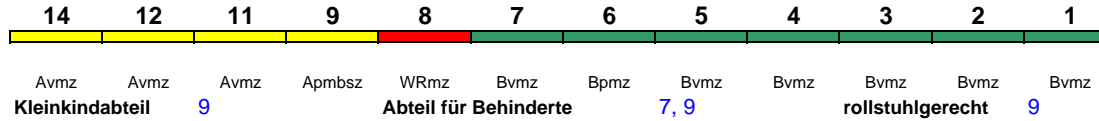

ICE 773 Hamburg-Altona Stuttgart Hbf

280 km/h

< Hamburg-Altona - Frankfurt(M)Hbf
Frankfurt(M)Hbf - Ffm Flugh. Fernbf >
< Frankfurt Flugh. Fernbf. - Stuttgart Hbf