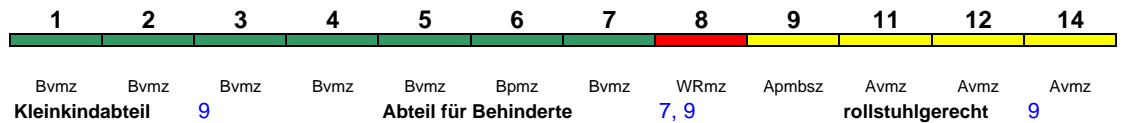

ICE 703 Berlin Hbf München Hbf

280 km/h < Berlin Hbf - München Hbf

Reihung gültig Mo-Fr

Lounge ---

ICE 703 Hamburg-Altona München Hbf

280 km/h < Hamburg-Altona - München Hbf

Reihung gültig Sa und So

Lounge ---

ICE 704 München Hbf Hamburg-Altona

280 km/h < München Hbf - Nürnberg Hbf
> Nürnberg Hbf - Hamburg-Altona

Reihung gültig Mo-Fr und So

Lounge ---

ICE 704 München Hbf Berlin Hbf

280 km/h < München Hbf - Nürnberg Hbf
> Nürnberg Hbf - Berlin Hbf

Reihung gültig Sa

Lounge ---

ICE 705 Hamburg-Altona Berlin Südkreuz

230 km/h < Hamburg-Altona - Berlin Südkreuz

Lounge ---

ICE 706 München Hbf Hamburg-Altona

280 km/h < München Hbf - Hamburg-Altona

Reihung gültig Mo-Fr und So

Lounge ---

ICE 706 München Hbf Berlin Hbf

280 km/h < München Hbf - Berlin Hbf

Lounge ---

Reihung gültig Sa; Zug fährt Sa 7.7.-6.10. in umgekehrter Reihung

ICE 707 Hamburg-Altona München Hbf

280 km/h < Hamburg-Altona - Nürnberg Hbf
Nürnberg Hbf - München Hbf >