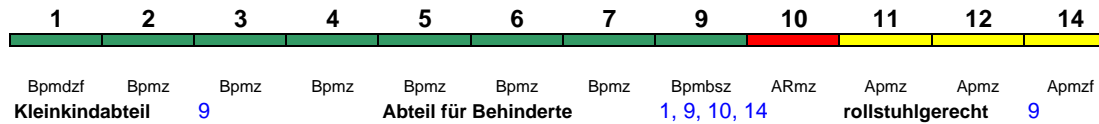

ICE 772 Stuttgart Hbf Hamburg-Altona

250 km/h

< Stuttgart Hbf - Frankfurt Flugh. Fernbf.
Ffm Flugh. Fernbf - Frankfurt(M)Hbf >
< Frankfurt(M)Hbf - Hamburg-Altona