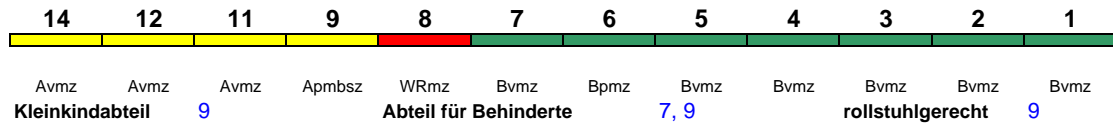

Lounge ---

Reihung gültig Sa und So

ICE 702 München Hbf Berlin Hbf

280 km/h < München Hbf - Nürnberg Hbf
Nürnberg Hbf - Berlin Hbf >

Lounge ---

Reihung gültig Mo-Do

ICE 702 München Hbf Hamburg Hbf

280 km/h < München Hbf - Nürnberg Hbf
Nürnberg Hbf - Hamburg Hbf >

Lounge ---

Reihung gültig Fr und So

Kurzanleitung:

Die Abkürzungen unter den Wagennummern informieren über die eingesetzte Wagenbauart (Abteilwagen, Großraumwagen, klimatisierter Wagen usw.). Erläuterung der Abkürzungen: siehe fernbahn.de
Diese und alle folgenden Seiten sind Bestandteil der Internetseite www.fernbahn.de. Eine Darstellung auf anderen Seiten oder in anderen Medien ist nicht gestattet.

ICE 703 Berlin Hbf München Hbf

280 km/h < Berlin Hbf - München Hbf

Reihung gültig Mo-Fr

Lounge ---

ICE 703 Hamburg-Altona München Hbf

280 km/h < Hamburg-Altona - München Hbf

Reihung gültig Sa und So

Lounge ---

ICE 704 München Hbf Hamburg-Altona

280 km/h < München Hbf - Nürnberg Hbf
> Nürnberg Hbf - Hamburg-Altona

Reihung gültig Mo-Fr und So

Lounge ---

ICE 704 München Hbf Berlin Hbf

280 km/h < München Hbf - Nürnberg Hbf
> Nürnberg Hbf - Berlin Hbf