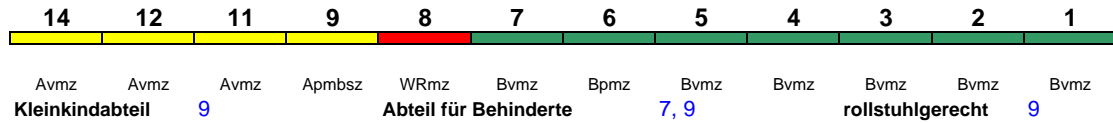

ICE 703 Berlin Hbf München Hbf

280 km/h < Berlin Hbf - München Hbf

Reihung gültig Mo-Fr

Lounge ---

ICE 703 Hamburg-Altona München Hbf

280 km/h < Hamburg-Altona - München Hbf

Reihung gültig Sa und So

Lounge ---

ICE 704 München Hbf Hamburg-Altona

280 km/h < München Hbf - Nürnberg Hbf
> Nürnberg Hbf - Hamburg-Altona

Reihung gültig Mo-Fr und So

Lounge ---

ICE 704 München Hbf Berlin Hbf

280 km/h < München Hbf - Nürnberg Hbf
> Nürnberg Hbf - Berlin Hbf

Reihung gültig Sa

Lounge ---

ICE 705 Hamburg-Altona Berlin Südkreuz

230 km/h < Hamburg-Altona - Berlin Südkreuz

Lounge ---

ICE 706 München Hbf Hamburg-Altona

280 km/h < München Hbf - Hamburg-Altona

Reihung gültig Mo-Fr und So

Lounge ---

ICE 706 München Hbf Berlin Hbf

280 km/h < München Hbf - Berlin Hbf

Lounge ---

Reihung gültig Sa; Zug fährt Sa 7.7.-6.10. in umgekehrter Reihung

ICE 707 Hamburg-Altona München Hbf

280 km/h < Hamburg-Altona - Nürnberg Hbf
Nürnberg Hbf - München Hbf >