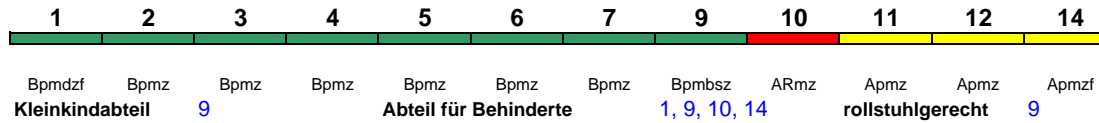

ICE 774 Stuttgart Hbf Hamburg-Altona

250 km/h

< Stuttgart Hbf - Frankfurt Flugh. Fernbf.
Ffm Flugh. Fernbf - Frankfurt(M)Hbf >
< Frankfurt(M)Hbf - Hamburg-Altona