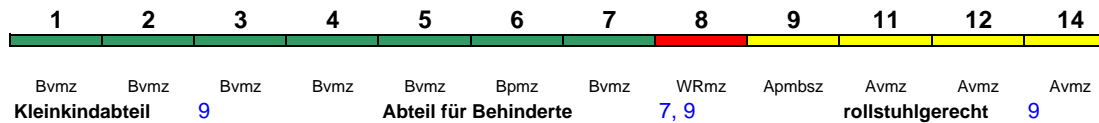

Lounge ---

ICE 701 Hamburg-Altona München Hbf

280 km/h < Hamburg-Altona - Nürnberg Hbf
Nürnberg Hbf - München Hbf >

Lounge ---

Reihung gültig Mo-Fr

ICE 701 Berlin Hbf München Hbf

280 km/h < Berlin Hbf - Nürnberg Hbf
Nürnberg Hbf - München Hbf >

Lounge ---

Reihung gültig Sa und So

ICE 702 München Hbf Berlin Hbf

280 km/h < München Hbf - Nürnberg Hbf
Nürnberg Hbf - Berlin Hbf >

Lounge ---

Reihung gültig Mo-Do

ICE 702 München Hbf Hamburg Hbf

280 km/h < München Hbf - Nürnberg Hbf
Nürnberg Hbf - Hamburg Hbf >

Lounge ---

Reihung gültig Fr und So

Kurzanleitung:

Die Abkürzungen unter den Wagennummern informieren über die eingesetzte Wagenbauart (Abteilwagen, Großraumwagen, klimatisierter Wagen usw.). Erläuterung der Abkürzungen: siehe fernbahn.de
Diese und alle folgenden Seiten sind Bestandteil der Internetseite www.fernbahn.de. Eine Darstellung auf anderen Seiten oder in anderen Medien ist nicht gestattet.

ICE 703 Berlin Hbf München Hbf

280 km/h < Berlin Hbf - München Hbf

Reihung gültig Mo-Fr

Lounge ---

ICE 703 Hamburg-Altona München Hbf

280 km/h < Hamburg-Altona - München Hbf

Reihung gültig Sa und So

Lounge ---