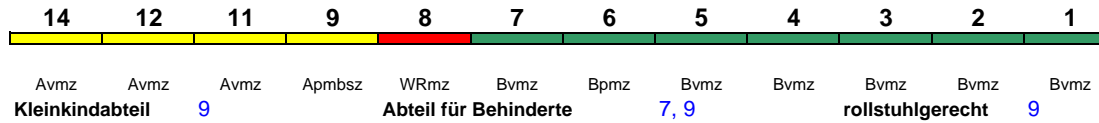

Wagenreihenungen der Deutschen Bahn

erstellt: Marcus Grahnert www.fernbahn.de

Jahresfahrplan 2018

Zugnummern 700 - 799

Zug
Vmax
Startbahnhof Zielbahnhof
Fahrtrichtung

ICE 700 München Hbf Berlin Hbf

280 km/h < München Hbf - Berlin Hbf

Lounge ---

ICE 701 Hamburg-Altona München Hbf

280 km/h < Hamburg-Altona - Nürnberg Hbf
Nürnberg Hbf - München Hbf >

Lounge ---

Reihung gültig Mo-Fr

ICE 701 Berlin Hbf München Hbf

280 km/h < Berlin Hbf - Nürnberg Hbf
Nürnberg Hbf - München Hbf >

Lounge ---

Reihung gültig Sa und So

ICE 702 München Hbf Berlin Hbf

280 km/h < München Hbf - Nürnberg Hbf
Nürnberg Hbf - Berlin Hbf >

Lounge ---

Reihung gültig Mo-Do

ICE 702 München Hbf Hamburg Hbf

280 km/h < München Hbf - Nürnberg Hbf
Nürnberg Hbf - Hamburg Hbf >