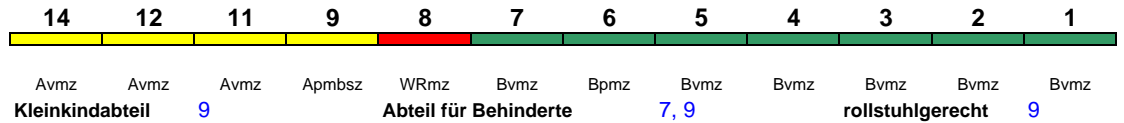

ICE 789 Hamburg-Altona München Hbf

280 km/h < Hamburg-Altona - München Hbf