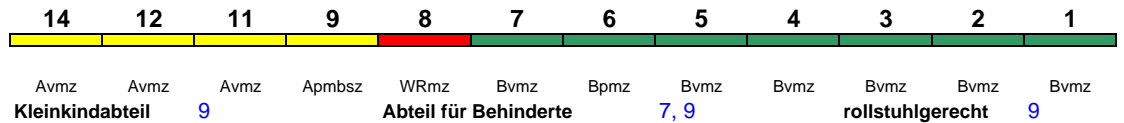

Lounge ---

Reihung gültig Sa und So

ICE 702 München Hbf Berlin Hbf

280 km/h < München Hbf - Nürnberg Hbf
Nürnberg Hbf - Berlin Hbf >

Lounge ---

Reihung gültig Mo-Do

ICE 702 München Hbf Hamburg Hbf

280 km/h < München Hbf - Nürnberg Hbf
Nürnberg Hbf - Hamburg Hbf >

Lounge ---

Reihung gültig Fr und So

Kurzanleitung:

Die Abkürzungen unter den Wagennummern informieren über die eingesetzte Wagenbauart (Abteilwagen, Großraumwagen, klimatisierter Wagen usw.). Erläuterung der Abkürzungen: siehe fernbahn.de
Diese und alle folgenden Seiten sind Bestandteil der Internetseite www.fernbahn.de. Eine Darstellung auf anderen Seiten oder in anderen Medien ist nicht gestattet.

ICE 703 Berlin Hbf München Hbf

280 km/h < Berlin Hbf - München Hbf

Reihung gültig Mo-Fr

Lounge ---

ICE 703 Hamburg-Altona München Hbf

280 km/h < Hamburg-Altona - München Hbf

Reihung gültig Sa und So

Lounge ---

ICE 704 München Hbf Hamburg-Altona

280 km/h < München Hbf - Nürnberg Hbf
> Nürnberg Hbf - Hamburg-Altona

Reihung gültig Mo-Fr und So

Lounge ---

ICE 704 München Hbf Berlin Hbf

280 km/h < München Hbf - Nürnberg Hbf
> Nürnberg Hbf - Berlin Hbf