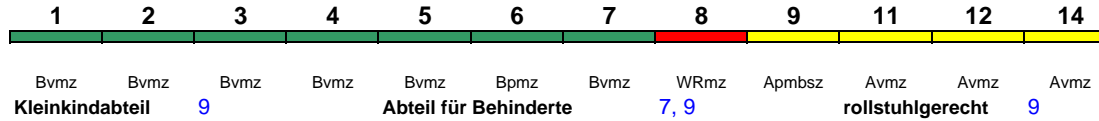

Wagenreihenungen der Deutschen Bahn

erstellt: Marcus Grahnert www.fernbahn.de

Jahresfahrplan 2018

Zugnummern 700 - 799

Zug
Vmax
Startbahnhof Zielbahnhof
Fahrtrichtung

ICE 700 München Hbf Berlin Hbf

280 km/h < München Hbf - Berlin Hbf

Lounge ---

ICE 701 Hamburg-Altona München Hbf

280 km/h < Hamburg-Altona - Nürnberg Hbf
Nürnberg Hbf - München Hbf >

Lounge ---

Reihung gültig Mo-Fr

ICE 701 Berlin Hbf München Hbf

280 km/h < Berlin Hbf - Nürnberg Hbf
Nürnberg Hbf - München Hbf >

Lounge ---

Reihung gültig Sa und So

ICE 702 München Hbf Berlin Hbf

280 km/h < München Hbf - Nürnberg Hbf
Nürnberg Hbf - Berlin Hbf >

Lounge ---

Reihung gültig Mo-Do

ICE 702 München Hbf Hamburg Hbf

280 km/h < München Hbf - Nürnberg Hbf
Nürnberg Hbf - Hamburg Hbf >