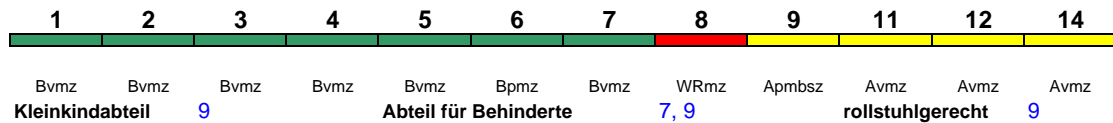

ICE 703 Berlin Hbf München Hbf

280 km/h < Berlin Hbf - München Hbf

Reihung gültig Mo-Fr

Lounge ---

ICE 703 Hamburg-Altona München Hbf

280 km/h < Hamburg-Altona - München Hbf

Reihung gültig Sa und So

Lounge ---

ICE 704 München Hbf Hamburg-Altona

280 km/h < München Hbf - Nürnberg Hbf
> Nürnberg Hbf - Hamburg-Altona

Reihung gültig Mo-Fr und So

Lounge ---

ICE 704 München Hbf Berlin Hbf

280 km/h < München Hbf - Nürnberg Hbf
> Nürnberg Hbf - Berlin Hbf

Reihung gültig Sa

Lounge ---

ICE 705 Hamburg-Altona Berlin Südkreuz

230 km/h < Hamburg-Altona - Berlin Südkreuz

Lounge ---

ICE 706 München Hbf Hamburg-Altona

280 km/h < München Hbf - Hamburg-Altona

Reihung gültig Mo-Fr und So

Lounge ---

ICE 706 München Hbf Berlin Hbf

280 km/h < München Hbf - Berlin Hbf

Lounge ---

Reihung gültig Sa; Zug fährt Sa 7.7.-6.10. in umgekehrter Reihung

ICE 707 Hamburg-Altona München Hbf

280 km/h < Hamburg-Altona - Nürnberg Hbf
Nürnberg Hbf - München Hbf >