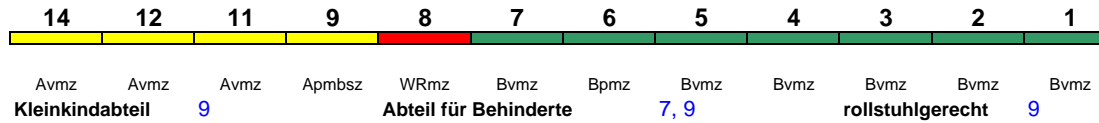

Wagenreihenungen der Deutschen Bahn

erstellt: Marcus Grahnert www.fernbahn.de

Jahresfahrplan 2018

Zugnummern 700 - 799

Zug
Vmax
Startbahnhof Zielbahnhof
Fahrtrichtung

ICE 700 München Hbf Berlin Hbf

280 km/h < München Hbf - Berlin Hbf

Lounge ---

ICE 701 Hamburg-Altona München Hbf

280 km/h < Hamburg-Altona - Nürnberg Hbf
Nürnberg Hbf - München Hbf >

Lounge ---

Reihung gültig Mo-Fr

ICE 701 Berlin Hbf München Hbf

280 km/h < Berlin Hbf - Nürnberg Hbf
Nürnberg Hbf - München Hbf >

Lounge ---

Reihung gültig Sa und So

ICE 702 München Hbf Berlin Hbf

280 km/h < München Hbf - Nürnberg Hbf
Nürnberg Hbf - Berlin Hbf >

Lounge ---

Reihung gültig Mo-Do

ICE 702 München Hbf Hamburg Hbf

280 km/h < München Hbf - Nürnberg Hbf
Nürnberg Hbf - Hamburg Hbf >