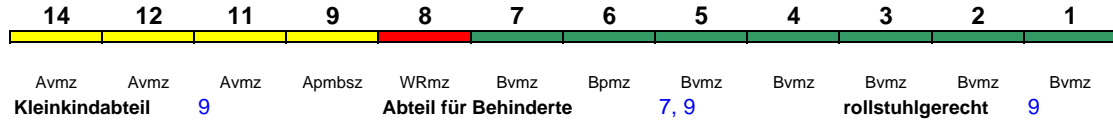

Lounge ---

Reihung gültig Sa und So

ICE 702 München Hbf Berlin Hbf

280 km/h < München Hbf - Nürnberg Hbf
Nürnberg Hbf - Berlin Hbf >

Lounge ---

Reihung gültig Mo-Do

ICE 702 München Hbf Hamburg Hbf

280 km/h < München Hbf - Nürnberg Hbf
Nürnberg Hbf - Hamburg Hbf >

Lounge ---

Reihung gültig Fr und So

Kurzanleitung:

Die Abkürzungen unter den Wagennummern informieren über die eingesetzte Wagenbauart (Abteilwagen, Großraumwagen, klimatisierter Wagen usw.). Erläuterung der Abkürzungen: siehe fernbahn.de
Diese und alle folgenden Seiten sind Bestandteil der Internetseite www.fernbahn.de. Eine Darstellung auf anderen Seiten oder in anderen Medien ist nicht gestattet.

ICE 703 Berlin Hbf München Hbf

280 km/h < Berlin Hbf - München Hbf

Reihung gültig Mo-Fr

Lounge ---

ICE 703 Hamburg-Altona München Hbf

280 km/h < Hamburg-Altona - München Hbf

Reihung gültig Sa und So

Lounge ---

ICE 704 München Hbf Hamburg-Altona

280 km/h < München Hbf - Nürnberg Hbf
> Nürnberg Hbf - Hamburg-Altona

Reihung gültig Mo-Fr und So

Lounge ---

ICE 704 München Hbf Berlin Hbf

280 km/h < München Hbf - Nürnberg Hbf
> Nürnberg Hbf - Berlin Hbf