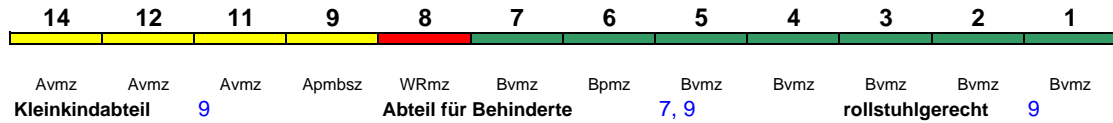

Lounge ---

Reihung gültig Fr und So

Kurzanleitung:

Die Abkürzungen unter den Wagennummern informieren über die eingesetzte Wagenbauart (Abteilwagen, Großraumwagen, klimatisierter Wagen usw.). Erläuterung der Abkürzungen: siehe fernbahn.de
Diese und alle folgenden Seiten sind Bestandteil der Internetseite www.fernbahn.de. Eine Darstellung auf anderen Seiten oder in anderen Medien ist nicht gestattet.

ICE 703 Berlin Hbf München Hbf

280 km/h < Berlin Hbf - München Hbf

Reihung gültig Mo-Fr

Lounge ---

ICE 703 Hamburg-Altona München Hbf

280 km/h < Hamburg-Altona - München Hbf

Reihung gültig Sa und So

Lounge ---

ICE 704 München Hbf Hamburg-Altona

280 km/h < München Hbf - Nürnberg Hbf
> Nürnberg Hbf - Hamburg-Altona

Reihung gültig Mo-Fr und So

Lounge ---

ICE 704 München Hbf Berlin Hbf

280 km/h < München Hbf - Nürnberg Hbf
> Nürnberg Hbf - Berlin Hbf

Reihung gültig Sa

Lounge ---

ICE 705 Hamburg-Altona Berlin Südkreuz

230 km/h < Hamburg-Altona - Berlin Südkreuz

Lounge ---

ICE 706 München Hbf Hamburg-Altona

280 km/h < München Hbf - Hamburg-Altona

Reihung gültig Mo-Fr und So