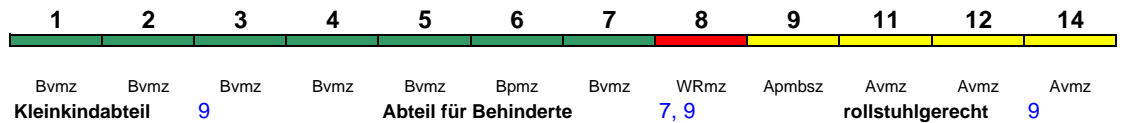

ICE 703 Berlin Hbf München Hbf

280 km/h < Berlin Hbf - München Hbf

Reihung gültig Mo-Fr

Lounge ---

ICE 703 Hamburg-Altona München Hbf

280 km/h < Hamburg-Altona - München Hbf

Reihung gültig Sa und So

Lounge ---

ICE 704 München Hbf Hamburg-Altona

280 km/h < München Hbf - Nürnberg Hbf
> Nürnberg Hbf - Hamburg-Altona

Reihung gültig Mo-Fr und So

Lounge ---

ICE 704 München Hbf Berlin Hbf

280 km/h < München Hbf - Nürnberg Hbf
> Nürnberg Hbf - Berlin Hbf

Reihung gültig Sa

Lounge ---

ICE 705 Hamburg-Altona Berlin Südkreuz

230 km/h < Hamburg-Altona - Berlin Südkreuz

Lounge ---

ICE 706 München Hbf Hamburg-Altona

280 km/h < München Hbf - Hamburg-Altona

Reihung gültig Mo-Fr und So

Lounge ---

ICE 706 München Hbf Berlin Hbf

280 km/h < München Hbf - Berlin Hbf

Lounge ---

Reihung gültig Sa; Zug fährt Sa 7.7.-6.10. in umgekehrter Reihung

ICE 707 Hamburg-Altona München Hbf

280 km/h < Hamburg-Altona - Nürnberg Hbf
Nürnberg Hbf - München Hbf >