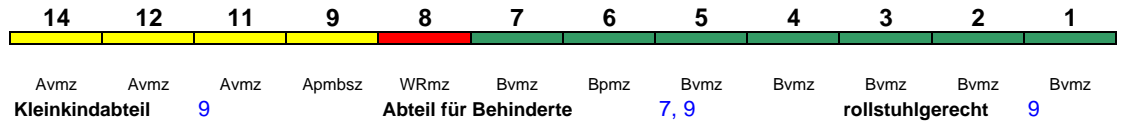

ICE 703 Berlin Hbf München Hbf

280 km/h < Berlin Hbf - München Hbf

Reihung gültig Mo-Fr

Lounge ---

ICE 703 Hamburg-Altona München Hbf

280 km/h < Hamburg-Altona - München Hbf

Reihung gültig Sa und So

Lounge ---

ICE 704 München Hbf Hamburg-Altona

280 km/h < München Hbf - Nürnberg Hbf
> Nürnberg Hbf - Hamburg-Altona

Reihung gültig Mo-Fr und So

Lounge ---

ICE 704 München Hbf Berlin Hbf

280 km/h < München Hbf - Nürnberg Hbf
> Nürnberg Hbf - Berlin Hbf

Reihung gültig Sa

Lounge ---

ICE 705 Hamburg-Altona Berlin Südkreuz

230 km/h < Hamburg-Altona - Berlin Südkreuz

Lounge ---

ICE 706 München Hbf Hamburg-Altona

280 km/h < München Hbf - Hamburg-Altona

Reihung gültig Mo-Fr und So

Lounge ---

ICE 706 München Hbf Berlin Hbf

280 km/h < München Hbf - Berlin Hbf

Lounge ---

Reihung gültig Sa; Zug fährt Sa 7.7.-6.10. in umgekehrter Reihung

ICE 707 Hamburg-Altona München Hbf

280 km/h < Hamburg-Altona - Nürnberg Hbf
Nürnberg Hbf - München Hbf >