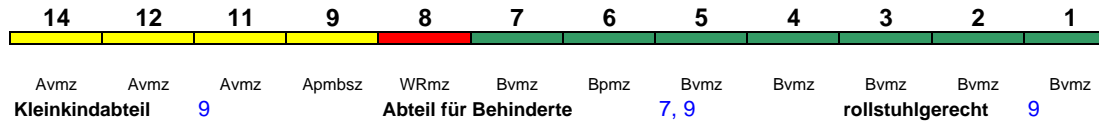

Wagenreihenungen der Deutschen Bahn

erstellt: Marcus Grahnert www.fernbahn.de

Jahresfahrplan 2018

Zugnummern 700 - 799

Zug
Vmax
Startbahnhof Zielbahnhof
Fahrtrichtung

ICE 700 München Hbf Berlin Hbf

280 km/h < München Hbf - Berlin Hbf

Lounge ---

ICE 701 Hamburg-Altona München Hbf

280 km/h < Hamburg-Altona - Nürnberg Hbf
Nürnberg Hbf - München Hbf >

Lounge ---

Reihung gültig Mo-Fr

ICE 701 Berlin Hbf München Hbf

280 km/h < Berlin Hbf - Nürnberg Hbf
Nürnberg Hbf - München Hbf >

Lounge ---

Reihung gültig Sa und So

ICE 702 München Hbf Berlin Hbf

280 km/h < München Hbf - Nürnberg Hbf
Nürnberg Hbf - Berlin Hbf >

Lounge ---

Reihung gültig Mo-Do

ICE 702 München Hbf Hamburg Hbf

280 km/h < München Hbf - Nürnberg Hbf
Nürnberg Hbf - Hamburg Hbf >