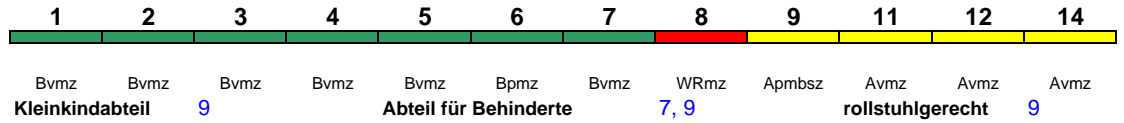

Lounge ---

Zug beginnt 7.7.-7.10. in Nürnberg Hbf

ICE 789 Hamburg-Altona München Hbf

280 km/h < Hamburg-Altona - München Hbf

Lounge ---