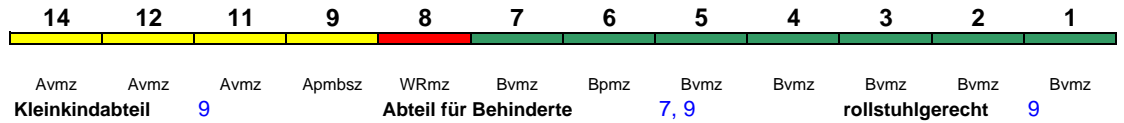

Lounge ---

Reihung gültig Fr und So

Kurzanleitung:

Die Abkürzungen unter den Wagennummern informieren über die eingesetzte Wagenbauart (Abteilwagen, Großraumwagen, klimatisierter Wagen usw.). Erläuterung der Abkürzungen: siehe fernbahn.de
Diese und alle folgenden Seiten sind Bestandteil der Internetseite www.fernbahn.de. Eine Darstellung auf anderen Seiten oder in anderen Medien ist nicht gestattet.

ICE 703 Berlin Hbf München Hbf

280 km/h < Berlin Hbf - München Hbf

Reihung gültig Mo-Fr

Lounge ---

ICE 703 Hamburg-Altona München Hbf

280 km/h < Hamburg-Altona - München Hbf

Reihung gültig Sa und So

Lounge ---

ICE 704 München Hbf Hamburg-Altona

280 km/h < München Hbf - Nürnberg Hbf
> Nürnberg Hbf - Hamburg-Altona

Reihung gültig Mo-Fr und So

Lounge ---

ICE 704 München Hbf Berlin Hbf

280 km/h < München Hbf - Nürnberg Hbf
> Nürnberg Hbf - Berlin Hbf

Reihung gültig Sa

Lounge ---

ICE 705 Hamburg-Altona Berlin Südkreuz

230 km/h < Hamburg-Altona - Berlin Südkreuz

Lounge ---

ICE 706 München Hbf Hamburg-Altona

280 km/h < München Hbf - Hamburg-Altona

Reihung gültig Mo-Fr und So