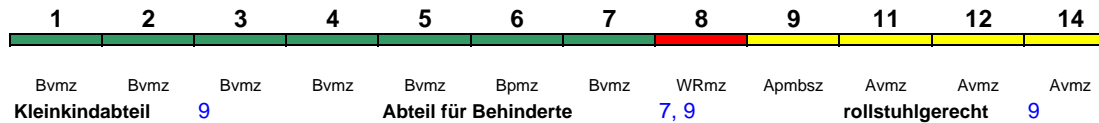

Wagenreihenungen der Deutschen Bahn

erstellt: Marcus Grahnert www.fernbahn.de

Jahresfahrplan 2018

Zugnummern 700 - 799

Zug
Vmax
Startbahnhof Zielbahnhof
Fahrtrichtung

ICE 700 München Hbf Berlin Hbf

280 km/h < München Hbf - Berlin Hbf

Lounge ---

ICE 701 Hamburg-Altona München Hbf

280 km/h < Hamburg-Altona - Nürnberg Hbf
Nürnberg Hbf - München Hbf >

Lounge ---

Reihung gültig Mo-Fr

ICE 701 Berlin Hbf München Hbf

280 km/h < Berlin Hbf - Nürnberg Hbf
Nürnberg Hbf - München Hbf >

Lounge ---

Reihung gültig Sa und So

ICE 702 München Hbf Berlin Hbf

280 km/h < München Hbf - Nürnberg Hbf
Nürnberg Hbf - Berlin Hbf >

Lounge ---

Reihung gültig Mo-Do

ICE 702 München Hbf Hamburg Hbf

280 km/h < München Hbf - Nürnberg Hbf
Nürnberg Hbf - Hamburg Hbf >