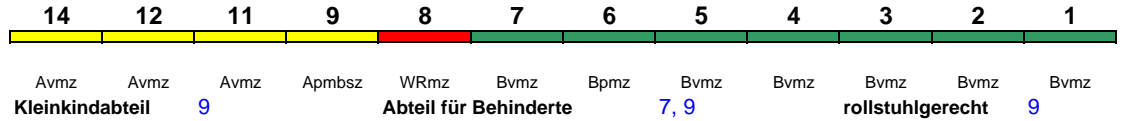

Lounge ---

Reihung gültig Fr und So

Kurzanleitung:

Die Abkürzungen unter den Wagennummern informieren über die eingesetzte Wagenbauart (Abteilwagen, Großraumwagen, klimatisierter Wagen usw.). Erläuterung der Abkürzungen: siehe fernbahn.de
Diese und alle folgenden Seiten sind Bestandteil der Internetseite www.fernbahn.de. Eine Darstellung auf anderen Seiten oder in anderen Medien ist nicht gestattet.

ICE 703 Berlin Hbf München Hbf

280 km/h < Berlin Hbf - München Hbf

Reihung gültig Mo-Fr

Lounge ---

ICE 703 Hamburg-Altona München Hbf

280 km/h < Hamburg-Altona - München Hbf

Reihung gültig Sa und So

Lounge ---

ICE 704 München Hbf Hamburg-Altona

280 km/h < München Hbf - Nürnberg Hbf
> Nürnberg Hbf - Hamburg-Altona

Reihung gültig Mo-Fr und So

Lounge ---

ICE 704 München Hbf Berlin Hbf

280 km/h < München Hbf - Nürnberg Hbf
> Nürnberg Hbf - Berlin Hbf

Reihung gültig Sa

Lounge ---

ICE 705 Hamburg-Altona Berlin Südkreuz

230 km/h < Hamburg-Altona - Berlin Südkreuz

Lounge ---

ICE 706 München Hbf Hamburg-Altona

280 km/h < München Hbf - Hamburg-Altona

Reihung gültig Mo-Fr und So