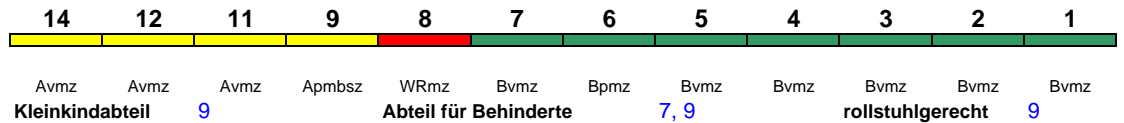

Lounge ---

ICE 888 München Hbf Hamburg-Altona

250 km/h < München Hbf - Hamburg-Altona

Fahrrad 1

ICE 889 Hamburg-Altona München Hbf

280 km/h < Hamburg-Altona - München Hbf

Lounge ---

ICE 898 Berlin Südkreuz Hamburg-Altona