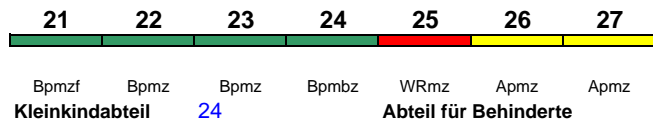

ICE 898 Berlin Südkreuz Hamburg-Altona

230 km/h < Berlin Südkreuz - Hamburg-Altona