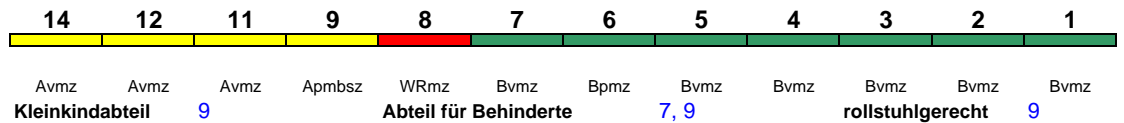

Lounge ---

ICE 888 München Hbf Hamburg-Altona

250 km/h < München Hbf - Hamburg-Altona

Fahrrad 1

ICE 889 Hamburg-Altona München Hbf

280 km/h < Hamburg-Altona - München Hbf

Lounge ---

ICE 898 Berlin Südkreuz Hamburg-Altona