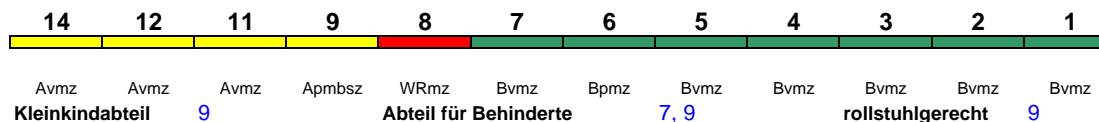

Wagenreihungen der Deutschen Bahn

erstellt: Marcus Grahnert www.fernbahn.de

Jahresfahrplan 2018

Zugnummern 800 - 899

Zug Vmax Startbahnhof Zielbahnhof
 ← Fahrtrichtung →

ICE 800 München Hbf Hamburg-Altona

280 km/h < München Hbf - Hamburg-Altona

Lounge ---

ICE 801 Kiel Hbf München Hbf

280 km/h < Kiel Hbf - Nürnberg Hbf
 Nürnberg Hbf - München Hbf >

Lounge ---

Reihung gültig Mo-Fr und So

ICE 801 Kiel Hbf Erfurt Hbf

280 km/h < Kiel Hbf - Erfurt Hbf

Lounge ---

Reihung gültig Sa

ICE 802 München Hbf Hamburg-Altona

280 km/h < München Hbf - Nürnberg Hbf
 Nürnberg Hbf - Hamburg-Altona >

Lounge ---

ICE 803 Hamburg-Altona Berlin Südkreuz

230 km/h < Hamburg-Altona - Berlin Südkreuz