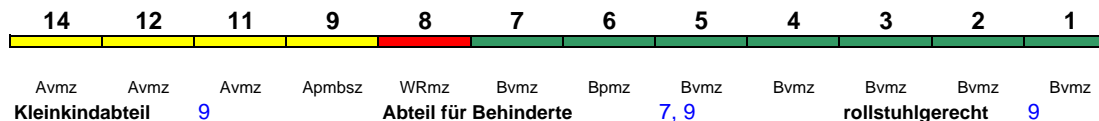

Wagenreihungen der Deutschen Bahn

erstellt: Marcus Grahnert www.fernbahn.de

Jahresfahrplan 2018

Zugnummern 800 - 899

Zug Vmax Startbahnhof Zielbahnhof
 ← Fahrtrichtung →

ICE 800 München Hbf Hamburg-Altona

280 km/h < München Hbf - Hamburg-Altona

Lounge ---

ICE 801 Kiel Hbf München Hbf

280 km/h < Kiel Hbf - Nürnberg Hbf
 Nürnberg Hbf - München Hbf >

Lounge ---

Reihung gültig Mo-Fr und So

ICE 801 Kiel Hbf Erfurt Hbf

280 km/h < Kiel Hbf - Erfurt Hbf

Lounge ---

Reihung gültig Sa

ICE 802 München Hbf Hamburg-Altona

280 km/h < München Hbf - Nürnberg Hbf
 Nürnberg Hbf - Hamburg-Altona >

Lounge ---

ICE 803 Hamburg-Altona Berlin Südkreuz

230 km/h < Hamburg-Altona - Berlin Südkreuz