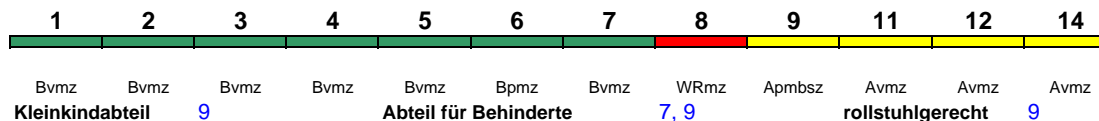

Wagenreihungen der Deutschen Bahn

erstellt: Marcus Grahnert www.fernbahn.de

Jahresfahrplan 2018

Zugnummern 800 - 899

Zug Vmax Startbahnhof Zielbahnhof
 ← Fahrtrichtung →

ICE 800 München Hbf Hamburg-Altona

280 km/h < München Hbf - Hamburg-Altona

Lounge ---

ICE 801 Kiel Hbf München Hbf

280 km/h < Kiel Hbf - Nürnberg Hbf
 Nürnberg Hbf - München Hbf >

Lounge ---

Reihung gültig Mo-Fr und So

ICE 801 Kiel Hbf Erfurt Hbf

280 km/h < Kiel Hbf - Erfurt Hbf

Lounge ---

Reihung gültig Sa

ICE 802 München Hbf Hamburg-Altona

280 km/h < München Hbf - Nürnberg Hbf
 Nürnberg Hbf - Hamburg-Altona >

Lounge ---

ICE 803 Hamburg-Altona Berlin Südkreuz

230 km/h < Hamburg-Altona - Berlin Südkreuz