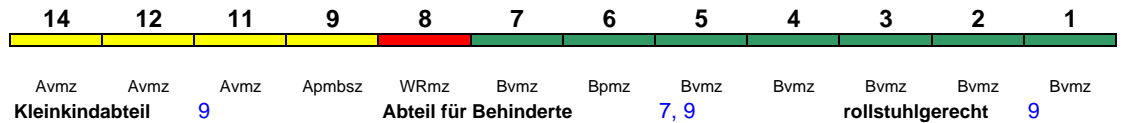

ICE 879 Berlin Ostbf Karlsruhe Hbf

280 km/h < Berlin Ostbf - Frankfurt(M)Hbf
Frankfurt(M)Hbf - Karlsruhe Hbf >