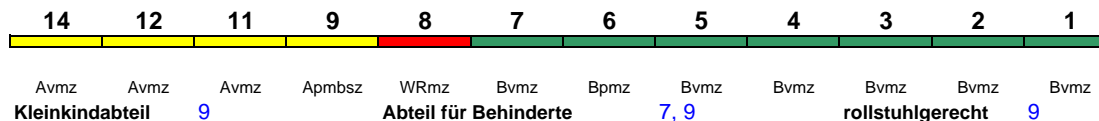

Wagenreihungen der Deutschen Bahn

erstellt: Marcus Grahnert www.fernbahn.de

Jahresfahrplan 2018

Zugnummern 800 - 899

Zug Vmax Startbahnhof Zielbahnhof
 ← Fahrtrichtung →

ICE 800 München Hbf Hamburg-Altona

280 km/h < München Hbf - Hamburg-Altona

Lounge ---

ICE 801 Kiel Hbf München Hbf

280 km/h < Kiel Hbf - Nürnberg Hbf
 Nürnberg Hbf - München Hbf >

Lounge ---

Reihung gültig Mo-Fr und So

ICE 801 Kiel Hbf Erfurt Hbf

280 km/h < Kiel Hbf - Erfurt Hbf

Lounge ---

Reihung gültig Sa

ICE 802 München Hbf Hamburg-Altona

280 km/h < München Hbf - Nürnberg Hbf
 Nürnberg Hbf - Hamburg-Altona >

Lounge ---

ICE 803 Hamburg-Altona Berlin Südkreuz

230 km/h < Hamburg-Altona - Berlin Südkreuz