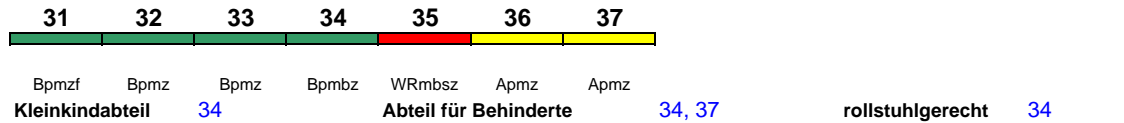

230 km/h < Donauwörth - München Hbf

Lounge ---

ICE 984 Hamburg Hbf Hamburg-Altona

60 km/h < Hamburg Hbf - Hamburg-Altona

Lounge ---

Zug kommt als ICE 584 aus München Hbf

ICE 985 München-Pasing München Hbf

280 km/h < München-Pasing - München Hbf