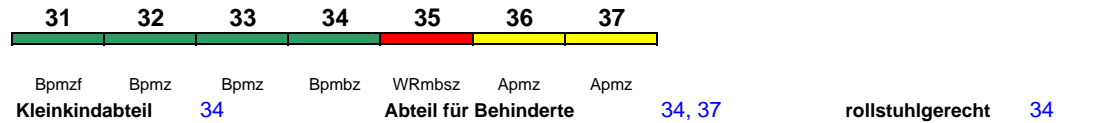

ICE 984 Hamburg Hbf Hamburg-Altona

60 km/h < Hamburg Hbf - Hamburg-Altona

Zug kommt als ICE 584 aus München Hbf

ICE 985 München-Pasing München Hbf

280 km/h < München-Pasing - München Hbf

Laufweg über Augsburg Hbf-Nürnberg Hbf-Ingolstadt Hbf