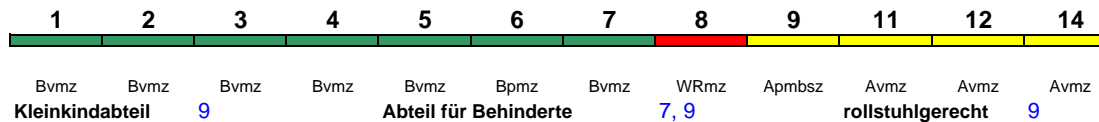

Wagenreihenungen der Deutschen Bahn

erstellt: Marcus Grahnert www.fernbahn.de

Jahresfahrplan 2018

Zugnummern 900 - 999

Zug
Vmax

Startbahnhof Zielbahnhof

← Fahrtrichtung →

ICE 901 Berlin-Gesundbr. München Hbf

280 km/h < Berlin-Gesundbrunnen - Nürnberg Hbf
Nürnberg Hbf - München Hbf >

Lounge ---

ICE 903 Hamburg-Altona Berlin Südkreuz

230 km/h < Hamburg-Altona - Berlin Südkreuz

Lounge ---

ICE 905 Hamburg-Altona Berlin Südkreuz

230 km/h < Hamburg-Altona - Berlin Südkreuz

Lounge ---

ICE 907 Hamburg-Altona Berlin Südkreuz

230 km/h < Hamburg-Altona - Berlin Südkreuz

Lounge ---

ICE 908 Berlin Südkreuz Hamburg-Altona

230 km/h < Berlin Südkreuz - Hamburg-Altona

Lounge ---

Kurzanleitung:

Die Abkürzungen unter den Wagennummern informieren über die eingesetzte Wagenbauart (Abteilwagen, Großraumwagen, klimatisierter Wagen usw.). Erläuterung der Abkürzungen: siehe fernbahn.de
Diese und alle folgenden Seiten sind Bestandteil der Internetseite www.fernbahn.de. Eine Darstellung auf anderen Seiten oder in anderen Medien ist nicht gestattet.