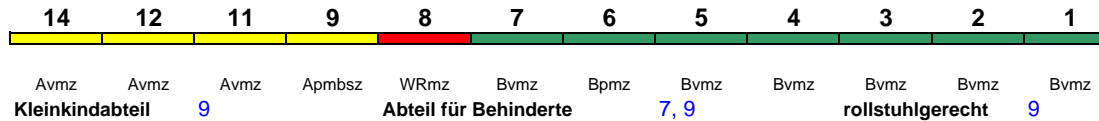

Wagenreihenungen der Deutschen Bahn

erstellt: Marcus Grahnert www.fernbahn.de

Jahresfahrplan 2018

Zugnummern 900 - 999

Zug
Vmax

Startbahnhof Zielbahnhof

← Fahrtrichtung →

ICE 901 Berlin-Gesundbr. München Hbf

280 km/h < Berlin-Gesundbrunnen - Nürnberg Hbf
Nürnberg Hbf - München Hbf >

Lounge ---

ICE 903 Hamburg-Altona Berlin Südkreuz

230 km/h < Hamburg-Altona - Berlin Südkreuz

Lounge ---

ICE 905 Hamburg-Altona Berlin Südkreuz

230 km/h < Hamburg-Altona - Berlin Südkreuz

Lounge ---

ICE 907 Hamburg-Altona Berlin Südkreuz

230 km/h < Hamburg-Altona - Berlin Südkreuz

Lounge ---

ICE 908 Berlin Südkreuz Hamburg-Altona

230 km/h < Berlin Südkreuz - Hamburg-Altona