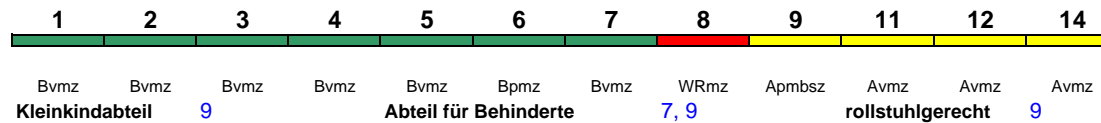

Wagenreihenungen der Deutschen Bahn

erstellt: Marcus Grahnert www.fernbahn.de

Jahresfahrplan 2018

Zugnummern 900 - 999

Zug
Vmax

Startbahnhof Zielbahnhof

← Fahrtrichtung →

ICE 901 Berlin-Gesundbr. München Hbf

280 km/h < Berlin-Gesundbrunnen - Nürnberg Hbf
Nürnberg Hbf - München Hbf >

Lounge ---

ICE 903 Hamburg-Altona Berlin Südkreuz

230 km/h < Hamburg-Altona - Berlin Südkreuz

Lounge ---

ICE 905 Hamburg-Altona Berlin Südkreuz

230 km/h < Hamburg-Altona - Berlin Südkreuz

Lounge ---

ICE 907 Hamburg-Altona Berlin Südkreuz

230 km/h < Hamburg-Altona - Berlin Südkreuz

Lounge ---

ICE 908 Berlin Südkreuz Hamburg-Altona

230 km/h < Berlin Südkreuz - Hamburg-Altona

Lounge ---

Kurzanleitung:

Die Abkürzungen unter den Wagennummern informieren über die eingesetzte Wagenbauart (Abteilwagen, Großraumwagen, klimatisierter Wagen usw.). Erläuterung der Abkürzungen: siehe fernbahn.de
Diese und alle folgenden Seiten sind Bestandteil der Internetseite www.fernbahn.de. Eine Darstellung auf anderen Seiten oder in anderen Medien ist nicht gestattet.