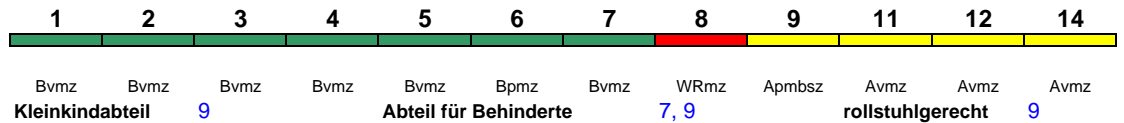

ICE 998 Kassel-Wilh. Berlin Ostbahnhof

250 km/h < Kassel-Wilhelmshöhe - Berlin Ostbahnhof

Lounge ---