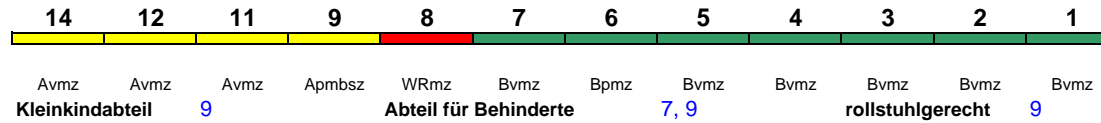

Wagenreihenungen der Deutschen Bahn

erstellt: Marcus Grahnert www.fernbahn.de

Jahresfahrplan 2018

Zugnummern 900 - 999

Zug
Vmax

Startbahnhof Zielbahnhof

← Fahrtrichtung →

ICE 901 Berlin-Gesundbr. München Hbf

280 km/h < Berlin-Gesundbrunnen - Nürnberg Hbf
Nürnberg Hbf - München Hbf >

Lounge ---

ICE 903 Hamburg-Altona Berlin Südkreuz

230 km/h < Hamburg-Altona - Berlin Südkreuz

Lounge ---

ICE 905 Hamburg-Altona Berlin Südkreuz

230 km/h < Hamburg-Altona - Berlin Südkreuz

Lounge ---

ICE 907 Hamburg-Altona Berlin Südkreuz

230 km/h < Hamburg-Altona - Berlin Südkreuz

Lounge ---

ICE 908 Berlin Südkreuz Hamburg-Altona

230 km/h < Berlin Südkreuz - Hamburg-Altona