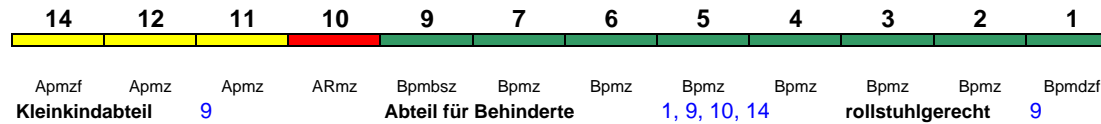

ICE 971 Hamburg-Altona Stuttgart Hbf

250 km/h < Hamburg-Altona - Frankfurt(M)Hbf
Frankfurt(M)Hbf - Ffm Flugh. Fernbf >
< Frankfurt Flugh. Fernbf. - Stuttgart Hbf