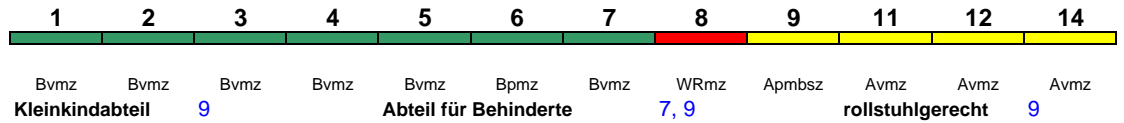

ICE 988 Frankfurt(M)Hbf Hamburg-Altona

280 km/h < Frankfurt(M)Hbf - Hamburg-Altona