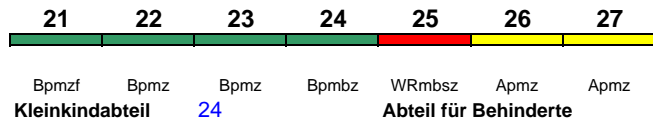

ICE 998 Kassel-Wilh. Berlin Ostbahnhof

250 km/h < Kassel-Wilhelmshöhe - Berlin Ostbahnhof

Lounge ---

ICE 999 Frankfurt(M)Hbf München Hbf

250 km/h < Frankfurt(M)Hbf - Stuttgart Hbf
Stuttgart Hbf - München Hbf >