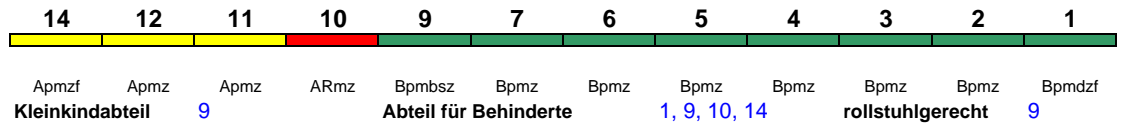

ICE 971 Hamburg-Altona Stuttgart Hbf

250 km/h < Hamburg-Altona - Frankfurt(M)Hbf
Frankfurt(M)Hbf - Ffm Flugh. Fernbf >
< Frankfurt Flugh. Fernbf. - Stuttgart Hbf