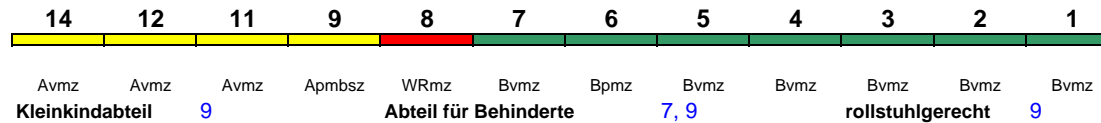

Wagenreihenungen der Deutschen Bahn

erstellt: Marcus Grahnert www.fernbahn.de

Jahresfahrplan 2018

Zugnummern 900 - 999

Zug
Vmax

Startbahnhof Zielbahnhof

← Fahrtrichtung →

ICE 901 Berlin-Gesundbr. München Hbf

280 km/h < Berlin-Gesundbrunnen - Nürnberg Hbf
Nürnberg Hbf - München Hbf >

Lounge ---

ICE 903 Hamburg-Altona Berlin Südkreuz

230 km/h < Hamburg-Altona - Berlin Südkreuz

Lounge ---

ICE 905 Hamburg-Altona Berlin Südkreuz

230 km/h < Hamburg-Altona - Berlin Südkreuz

Lounge ---

ICE 907 Hamburg-Altona Berlin Südkreuz

230 km/h < Hamburg-Altona - Berlin Südkreuz

Lounge ---

ICE 908 Berlin Südkreuz Hamburg-Altona

230 km/h < Berlin Südkreuz - Hamburg-Altona