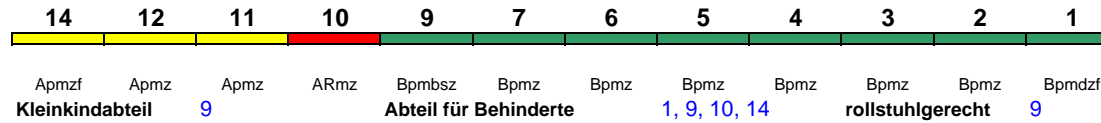

ICE 973 Kiel Hbf Stuttgart Hbf

250 km/h < Kiel Hbf - Frankfurt(M)Hbf
Frankfurt(M)Hbf - Ffm Flugh. Fernbf >
< Frankfurt Flugh. Fernbf. - Stuttgart Hbf