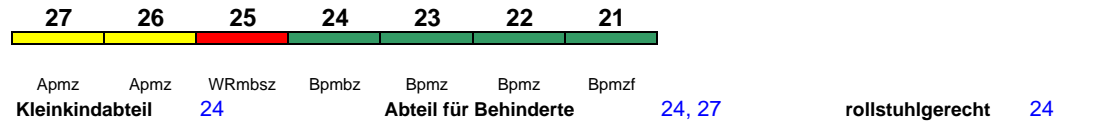

Wagenreihenungen der Deutschen Bahn

erstellt: Marcus Grahnert www.fernbahn.de

Jahresfahrplan 2018

Zugnummern 900 - 999

Zug
Vmax

Startbahnhof Zielbahnhof

← Fahrtrichtung →

ICE 901 Berlin-Gesundbr. München Hbf

280 km/h < Berlin-Gesundbrunnen - Nürnberg Hbf
Nürnberg Hbf - München Hbf >

Lounge ---

ICE 903 Hamburg-Altona Berlin Südkreuz

230 km/h < Hamburg-Altona - Berlin Südkreuz

Lounge ---

ICE 905 Hamburg-Altona Berlin Südkreuz

230 km/h < Hamburg-Altona - Berlin Südkreuz

Lounge ---

ICE 907 Hamburg-Altona Berlin Südkreuz

230 km/h < Hamburg-Altona - Berlin Südkreuz

Lounge ---

ICE 908 Berlin Südkreuz Hamburg-Altona

230 km/h < Berlin Südkreuz - Hamburg-Altona