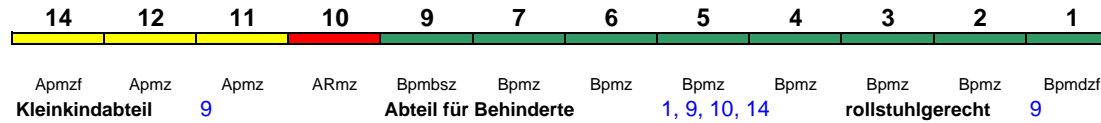

ICE 979 Hamburg-Altona Stuttgart Hbf

250 km/h < Hamburg-Altona - Frankfurt(M)Hbf
Frankfurt(M)Hbf - Ffm Flugh. Fernbf >
< Frankfurt Flugh. Fernbf. - Stuttgart Hbf