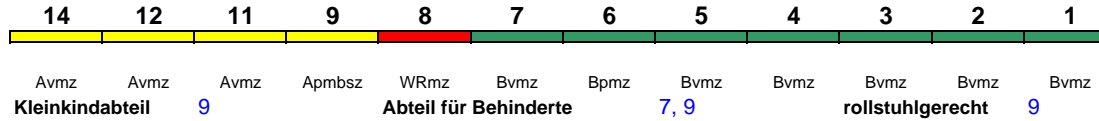

Wagenreihenungen der Deutschen Bahn

erstellt: Marcus Grahnert www.fernbahn.de

Jahresfahrplan 2018

Zugnummern 900 - 999

Zug
Vmax

Startbahnhof Zielbahnhof

← Fahrtrichtung →

ICE 901 Berlin-Gesundbr. München Hbf

280 km/h < Berlin-Gesundbrunnen - Nürnberg Hbf
Nürnberg Hbf - München Hbf >

Lounge ---

ICE 903 Hamburg-Altona Berlin Südkreuz

230 km/h < Hamburg-Altona - Berlin Südkreuz

Lounge ---

ICE 905 Hamburg-Altona Berlin Südkreuz

230 km/h < Hamburg-Altona - Berlin Südkreuz

Lounge ---

ICE 907 Hamburg-Altona Berlin Südkreuz

230 km/h < Hamburg-Altona - Berlin Südkreuz

Lounge ---

ICE 908 Berlin Südkreuz Hamburg-Altona

230 km/h < Berlin Südkreuz - Hamburg-Altona