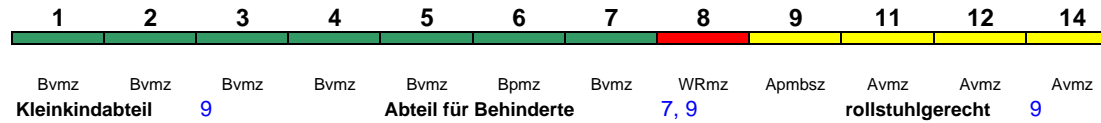

ICE 988 Frankfurt(M)Hbf Hamburg-Altona

280 km/h < Frankfurt(M)Hbf - Hamburg-Altona