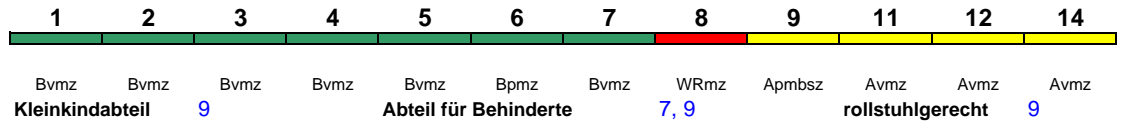

230 km/h < Donauwörth - München Hbf

Lounge ---

ICE 984 Hamburg Hbf Hamburg-Altona

60 km/h < Hamburg Hbf - Hamburg-Altona

Lounge ---

Zug kommt als ICE 584 aus München Hbf

ICE 985 München-Pasing München Hbf

280 km/h < München-Pasing - München Hbf