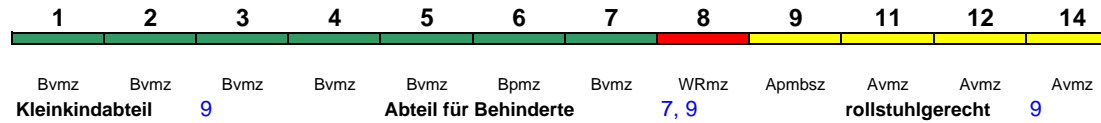

ICE 984 Hamburg Hbf Hamburg-Altona

60 km/h < Hamburg Hbf - Hamburg-Altona

Zug kommt als ICE 584 aus München Hbf

ICE 985 München-Pasing München Hbf

280 km/h < München-Pasing - München Hbf

Laufweg über Augsburg Hbf-Nürnberg Hbf-Ingolstadt Hbf