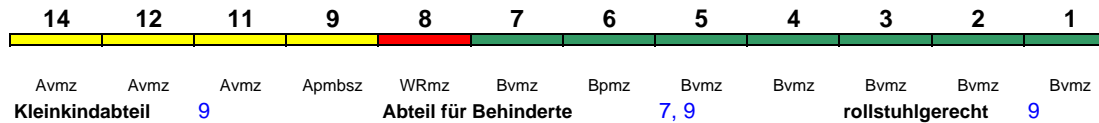

Wagenreihenungen der Deutschen Bahn

erstellt: Marcus Grahnert www.fernbahn.de

Jahresfahrplan 2018

Zugnummern 900 - 999

Zug
Vmax

Startbahnhof Zielbahnhof

← Fahrtrichtung →

ICE 901 Berlin-Gesundbr. München Hbf

280 km/h < Berlin-Gesundbrunnen - Nürnberg Hbf
Nürnberg Hbf - München Hbf >

Lounge ---

ICE 903 Hamburg-Altona Berlin Südkreuz

230 km/h < Hamburg-Altona - Berlin Südkreuz

Lounge ---

ICE 905 Hamburg-Altona Berlin Südkreuz

230 km/h < Hamburg-Altona - Berlin Südkreuz

Lounge ---

ICE 907 Hamburg-Altona Berlin Südkreuz

230 km/h < Hamburg-Altona - Berlin Südkreuz

Lounge ---

ICE 908 Berlin Südkreuz Hamburg-Altona

230 km/h < Berlin Südkreuz - Hamburg-Altona