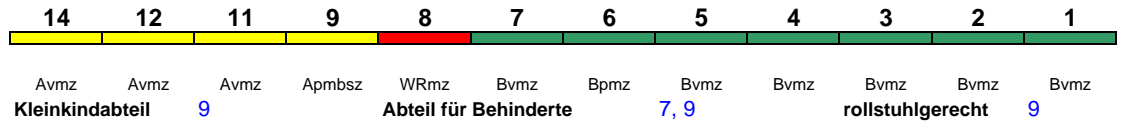

230 km/h < Donauwörth - München Hbf

Lounge ---

ICE 984 Hamburg Hbf Hamburg-Altona

60 km/h < Hamburg Hbf - Hamburg-Altona

Lounge ---

Zug kommt als ICE 584 aus München Hbf

ICE 985 München-Pasing München Hbf

280 km/h < München-Pasing - München Hbf