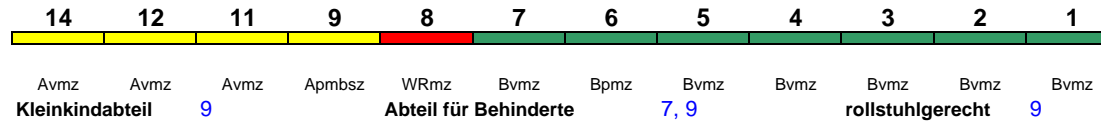

ICE 981 Donauwörth München Hbf

230 km/h < Donauwörth - München Hbf