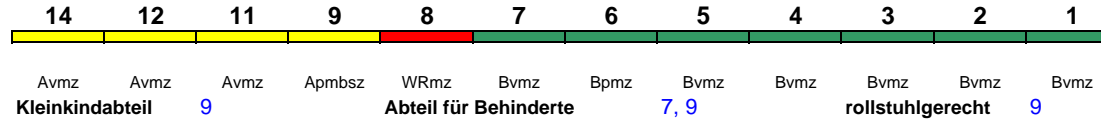

Wagenreihenungen der Deutschen Bahn

erstellt: Marcus Grahnert www.fernbahn.de

Jahresfahrplan 2018

Zugnummern 900 - 999

Zug
Vmax

Startbahnhof Zielbahnhof

← Fahrtrichtung →

ICE 901 Berlin-Gesundbr. München Hbf

280 km/h < Berlin-Gesundbrunnen - Nürnberg Hbf
Nürnberg Hbf - München Hbf >

Lounge ---

ICE 903 Hamburg-Altona Berlin Südkreuz

230 km/h < Hamburg-Altona - Berlin Südkreuz

Lounge ---

ICE 905 Hamburg-Altona Berlin Südkreuz

230 km/h < Hamburg-Altona - Berlin Südkreuz

Lounge ---

ICE 907 Hamburg-Altona Berlin Südkreuz

230 km/h < Hamburg-Altona - Berlin Südkreuz

Lounge ---

ICE 908 Berlin Südkreuz Hamburg-Altona

230 km/h < Berlin Südkreuz - Hamburg-Altona