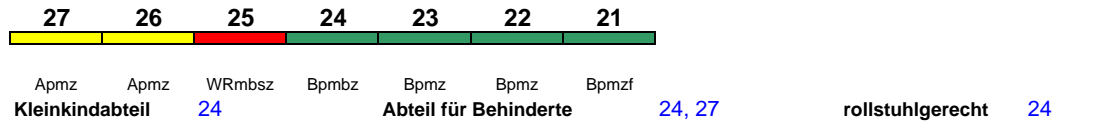

Wagenreihenungen der Deutschen Bahn

erstellt: Marcus Grahnert www.fernbahn.de

Jahresfahrplan 2018

Zugnummern 900 - 999

Zug
Vmax

Startbahnhof Zielbahnhof

← Fahrtrichtung →

ICE 901 Berlin-Gesundbr. München Hbf

280 km/h < Berlin-Gesundbrunnen - Nürnberg Hbf
Nürnberg Hbf - München Hbf >

Lounge ---

ICE 903 Hamburg-Altona Berlin Südkreuz

230 km/h < Hamburg-Altona - Berlin Südkreuz

Lounge ---

ICE 905 Hamburg-Altona Berlin Südkreuz

230 km/h < Hamburg-Altona - Berlin Südkreuz

Lounge ---

ICE 907 Hamburg-Altona Berlin Südkreuz

230 km/h < Hamburg-Altona - Berlin Südkreuz

Lounge ---

ICE 908 Berlin Südkreuz Hamburg-Altona

230 km/h < Berlin Südkreuz - Hamburg-Altona