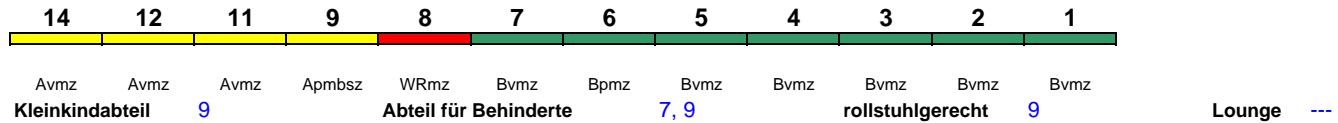

ICE 1087 Hamburg-Altona Wiesbaden Hbf

280 km/h < Hamburg-Altona - Frankfurt(M)Hbf
Frankfurt(M)Hbf - Wiesbaden Hbf >