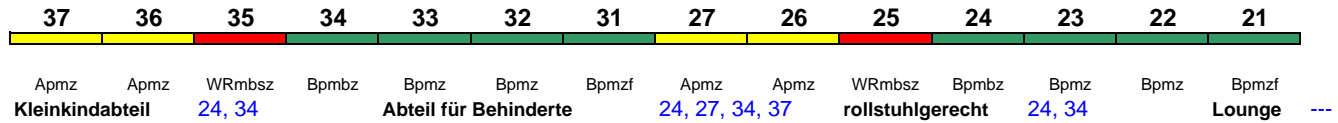

ICE 1085 Hamburg-Altona München Hbf

250 km/h < Hamburg-Altona - München Hbf