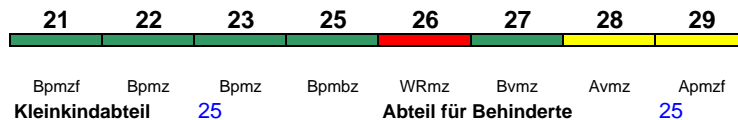

Wagenreihenungen der Deutschen Bahn

erstellt: Marcus Grahnert www.fernbahn.de

Jahresfahrplan 2019

Zugnummern 1000 - 1099

Zug
Vmax
Startbahnhof Zielbahnhof
Fahrtrichtung

ICE 1000 München Hbf Berlin-Gesundbr.

300 km/h < München Hbf - Berlin-Gesundbrunnen

rollstuhlgerecht 25 Lounge 29

ICE 1001 Berlin-Gesundbr. München Hbf

300 km/h < Berlin-Gesundbrunnen - München Hbf

Reihung gültig Mo-Fr; Wagen 31-39 bis Erfurt Hbf (als ICE 1638 weiter nach Frankfurt(M)Hbf)

ICE 1001 Berlin-Gesundbr. München Hbf

300 km/h < Berlin-Gesundbrunnen - München Hbf

Reihung gültig Sa

ICE 1002 München Hbf Berlin-Gesundbr.

300 km/h < München Hbf - Berlin-Gesundbrunnen

Zug beginnt Sa und So ab 30.3. in Nürnberg Hbf

ICE 1003 Berlin-Gesundbr. München Hbf

300 km/h < Berlin-Gesundbrunnen - München Hbf

Zug endet Sa und So ab 30.3. in Nürnberg Hbf

Kurzanleitung:

modernisierter Zug/Wagen

Die Abkürzungen unter den Wagennummern informieren über die eingesetzte Wagenbauart (Abteilwagen, Großraumwagen, klimatisierter Wagen usw.). Erläuterung der Abkürzungen: siehe fernbahn.de