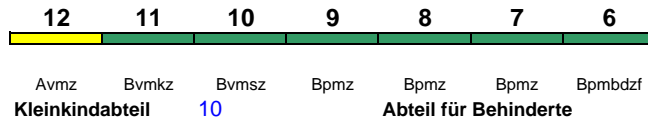

IC 1099 Hamburg-Altona Köln Hbf

200 km/h < Hamburg-Altona - Köln Hbf

Fahrrad 6

Wagen 10 und 11 nicht IC mod