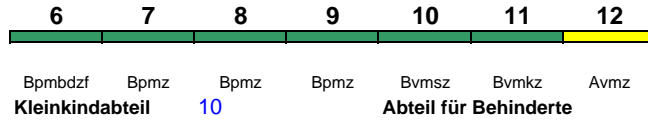

ICE 1097 Hamburg-Altona Darmstadt Hbf

280 km/h < Hamburg-Altona - Frankfurt(M)Hbf
Frankfurt(M)Hbf - Darmstadt Hbf >

Lounge ---

IC 1098 Köln Hbf Hamburg-Altona

200 km/h < Köln Hbf - Hamburg-Altona

Fahrrad 6