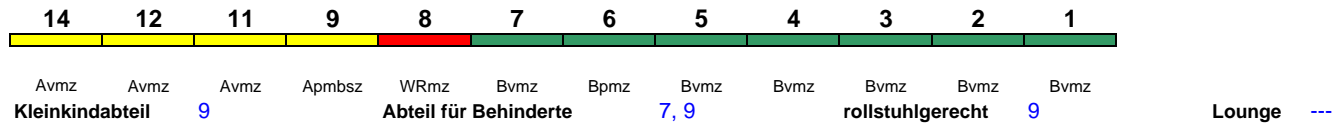

ICE 1079 Hamburg-Altona Stuttgart Hbf

280 km/h < Hamburg-Altona - Stuttgart Hbf