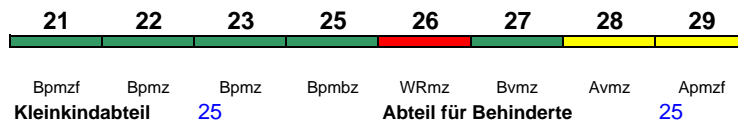

300 km/h < München Hbf - Berlin-Gesundbrunnen

rollstuhlgerecht 25 Lounge 29

ICE 1001 Berlin-Gesundbr. München Hbf

300 km/h < Berlin-Gesundbrunnen - München Hbf

Reihung gültig Mo-Fr; Wagen 31-39 bis Erfurt Hbf (als ICE 1638 weiter nach Frankfurt(M)Hbf)

ICE 1001 Berlin-Gesundbr. München Hbf

300 km/h < Berlin-Gesundbrunnen - München Hbf

Reihung gültig Sa

ICE 1002 München Hbf Berlin-Gesundbr.

300 km/h < München Hbf - Berlin-Gesundbrunnen

Zug beginnt Sa und So ab 30.3. in Nürnberg Hbf

ICE 1003 Berlin-Gesundbr. München Hbf

300 km/h < Berlin-Gesundbrunnen - München Hbf

Zug endet Sa und So ab 30.3. in Nürnberg Hbf

Kurzanleitung:

modernisierter Zug/Wagen

Die Abkürzungen unter den Wagennummern informieren über die eingesetzte Wagenbauart (Abteilwagen, Großraumwagen, klimatisierter Wagen usw.). Erläuterung der Abkürzungen: siehe fernbahn.de