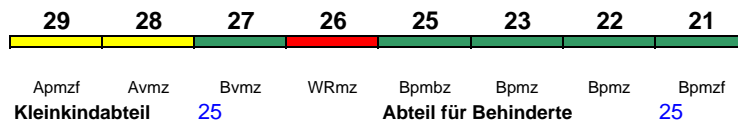

Wagenreihenungen der Deutschen Bahn

erstellt: Marcus Grahnert www.fernbahn.de

Jahresfahrplan 2019

Zugnummern 1000 - 1099

Zug
Vmax
Startbahnhof Zielbahnhof
Fahrtrichtung

ICE 1000 München Hbf Berlin-Gesundbr.

300 km/h < München Hbf - Berlin-Gesundbrunnen

rollstuhlgerecht 25 Lounge 29

ICE 1001 Berlin-Gesundbr. München Hbf

300 km/h < Berlin-Gesundbrunnen - München Hbf

Reihung gültig Mo-Fr; Wagen 31-39 bis Erfurt Hbf (als ICE 1638 weiter nach Frankfurt(M)Hbf)

ICE 1001 Berlin-Gesundbr. München Hbf

300 km/h < Berlin-Gesundbrunnen - München Hbf

Reihung gültig Sa

ICE 1002 München Hbf Berlin-Gesundbr.

300 km/h < München Hbf - Berlin-Gesundbrunnen

Zug beginnt Sa und So ab 30.3. in Nürnberg Hbf