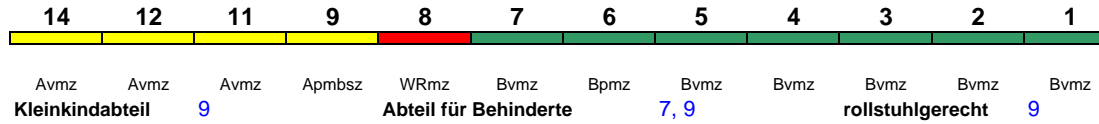

ICE 1097 Hamburg-Altona Darmstadt Hbf

280 km/h < Hamburg-Altona - Frankfurt(M)Hbf
Frankfurt(M)Hbf - Darmstadt Hbf >

Lounge ---

IC 1098 Köln Hbf Hamburg-Altona

200 km/h < Köln Hbf - Hamburg-Altona

Fahrrad 6