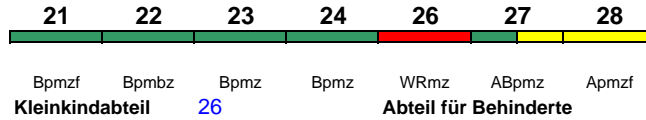

* weiterer Richtungswechsel in Zürich HB

Lounge ---

ICE 1280 Schwarzach-St.V. München Hbf

160 km/h < Schwarzach-St. Veit - Wörgl Hbf
 Wörgl Hbf - München Hbf >

ICE-T

"Großglockner"; Zug endet zeitweise in München Ost (Fahrplan siehe www.bahn.de)

Lounge 21

ICE 1281 München Hbf Schwarzach-St.Veit

160 km/h < München Hbf - Wörgl Hbf
 Wörgl Hbf - Schwarzach-St. Veit >

ICE-T

"Großglockner"; Zug beginnt zeitweise in München Ost (Fahrplan siehe www.bahn.de)