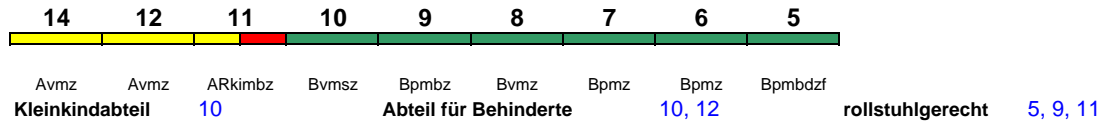

IC 1269 Karlsruhe Hbf Salzburg Hbf

200 km/h < Karlsruhe Hbf - Stuttgart Hbf Stuttgart Hbf - München Hbf >
< München Hbf - Salzburg Hbf

IC mod

Zug endet zeitweise in München Hbf; Fahrplan siehe www.bahn.de