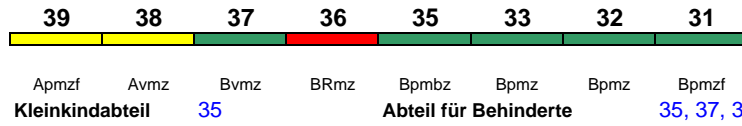

rollstuhlgerecht 22

Lounge 28

ICE 1226 Wien Hbf Dortmund Hbf

230 km/h < Wien Hbf - Dortmund Hbf

ICE-T

Reihung gültig So; Wagen 31-38 ab Köln Hbf verschlossen

Lounge 28, Passau-Köln 38

ICE 1227 Dortmund Hbf Wien Hbf

230 km/h < Dortmund Hbf - Wien Hbf

ICE-T

Lounge 21

ICE 1228 Würzburg Hbf Frankfurt(M)Hbf

300 km/h < Würzburg Hbf - Hamm(Westf) Hamm(Westf) - Wiesbaden Hbf >

ICE 3

< Wiesbaden Hbf - Frankfurt(M)Hbf "Westfalen"; Zug kommt als ICE 720 aus München Hbf

Lounge 39, ab Hamm 31, ab Wi 39

IC 1268 Salzburg Hbf Karlsruhe Hbf

200 km/h < Salzburg Hbf - München Hbf München Hbf - Stuttgart Hbf >
< Stuttgart Hbf - Karlsruhe Hbf

IC mod

Reihung gültig Mo-Sa; zeitweise abweichende Reihung (s.u.); Zug beginnt zeitweise in München Hbf (Fahrplan siehe www.bahn.de); Sa ab 13.4. in umgekehrter Reihung