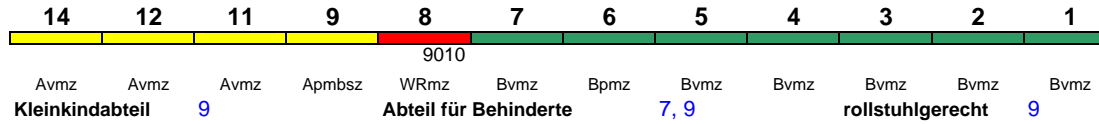

IC mod

Zug endet zeitweise in München Hbf; Fahrplan siehe www.bahn.de

Fahrrad 5

ICE 1271 Hamburg-Altona Chur

280 km/h < Hamburg-Altona - Frankfurt(M)Hbf
 Frankfurt(M)Hbf - Basel SBB >
ICE 1 < Basel SBB - Zürich HB * >

* weiterer Richtungswechsel in Zürich HB

Lounge ---

ICE 1280 Schwarzach-St.V. München Hbf

160 km/h < Schwarzach-St. Veit - Wörgl Hbf
 Wörgl Hbf - München Hbf >

ICE-T

"Großglockner"; Zug endet zeitweise in München Ost (Fahrplan siehe www.bahn.de)