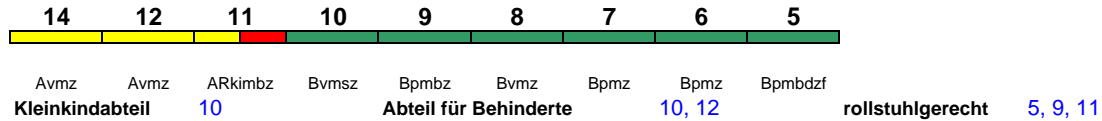

Fahrrad 5

IC 1268 München Hbf Karlsruhe Hbf

200 km/h < München Hbf - Stuttgart Hbf Stuttgart Hbf - Karlsruhe Hbf >

IC mod

Reihung gültig So