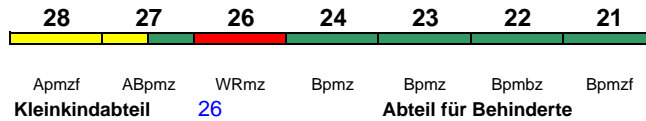

* weiterer Richtungswechsel in Zürich HB

Lounge ---

ICE 1280 Schwarzach-St.V. München Hbf

160 km/h < Schwarzach-St. Veit - Wörgl Hbf
 Wörgl Hbf - München Hbf >

ICE-T

"Großglockner"; Zug endet zeitweise in München Ost (Fahrplan siehe www.bahn.de)

Lounge 21

ICE 1281 München Hbf Schwarzach-St.Veit

160 km/h < München Hbf - Wörgl Hbf
 Wörgl Hbf - Schwarzach-St. Veit >

ICE-T

"Großglockner"; Zug beginnt zeitweise in München Ost (Fahrplan siehe www.bahn.de)