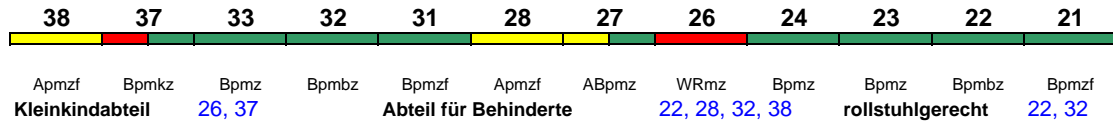

rollstuhlgerecht 22

Lounge 28

ICE 1226 Wien Hbf Dortmund Hbf

230 km/h < Wien Hbf - Dortmund Hbf

ICE-T

Reihung gültig So; Wagen 31-38 ab Köln Hbf verschlossen

Lounge 28, Passau-Köln 38

ICE 1227 Dortmund Hbf Wien Hbf

230 km/h < Dortmund Hbf - Wien Hbf

ICE-T

Lounge 21

ICE 1228 Würzburg Hbf Frankfurt(M)Hbf

300 km/h < Würzburg Hbf - Hamm(Westf) Hamm(Westf) - Wiesbaden Hbf >

ICE 3

< Wiesbaden Hbf - Frankfurt(M)Hbf "Westfalen"; Zug kommt als ICE 720 aus München Hbf