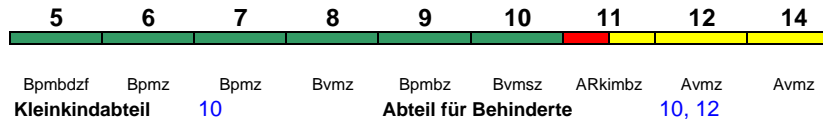

IC 1282 Innsbruck Hbf München Hbf

160 km/h < Innsbruck Hbf - München Hbf

IC mod

Fahrrad 5