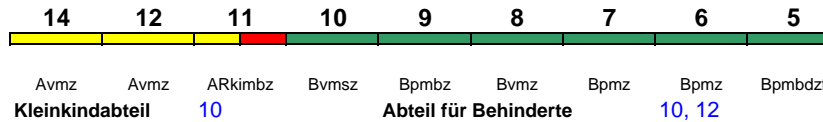

Lounge 28

IC 1282 Innsbruck Hbf München Hbf

160 km/h < Innsbruck Hbf - München Hbf

IC mod

Fahrrad 5

IC 1283 München Hbf Innsbruck Hbf

160 km/h < München Hbf - Innsbruck Hbf

IC mod

Fahrrad 5

ICE 1284 München Hbf Hamburg Hbf

230 km/h < München Hbf - Hamburg Hbf

ICE-T

"Großglockner"; Reihung gültig Fr

Lounge 21

ICE 1284 Schwarzach-St.V. Flensburg

230 km/h < Schwarzach-St. Veit - Wörgl Hbf
 Wörgl Hbf - München Hbf >
ICE-T < München Hbf - Flensburg >