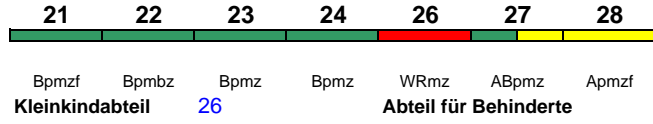

rollstuhlgerecht 22

Lounge 28

ICE 1226 Wien Hbf Dortmund Hbf

230 km/h < Wien Hbf - Dortmund Hbf

ICE-T

Reihung gültig So; Wagen 31-38 ab Köln Hbf verschlossen

Lounge 28, Passau-Köln 38

ICE 1227 Dortmund Hbf Wien Hbf

230 km/h < Dortmund Hbf - Wien Hbf

ICE-T

Lounge 21

ICE 1228 Würzburg Hbf Frankfurt(M)Hbf

300 km/h < Würzburg Hbf - Hamm(Westf) Hamm(Westf) - Wiesbaden Hbf >

ICE 3

< Wiesbaden Hbf - Frankfurt(M)Hbf "Westfalen"; Zug kommt als ICE 720 aus München Hbf