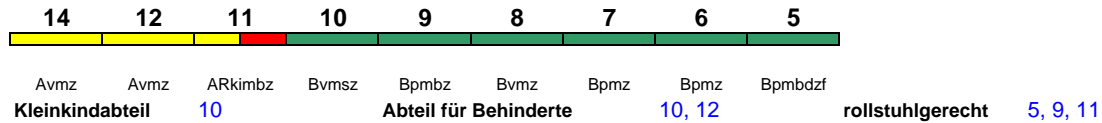

ICE 1226 Wien Hbf Dortmund Hbf

230 km/h < Wien Hbf - Dortmund Hbf

ICE-T

Reihung gültig So; Wagen 31-38 ab Köln Hbf verschlossen

Lounge 28, Passau-Köln 38

ICE 1227 Dortmund Hbf Wien Hbf

230 km/h < Dortmund Hbf - Wien Hbf

ICE-T

Lounge 21

ICE 1228 Würzburg Hbf Frankfurt(M)Hbf

300 km/h < Würzburg Hbf - Hamm(Westf) Hamm(Westf) - Wiesbaden Hbf >

ICE 3

< Wiesbaden Hbf - Frankfurt(M)Hbf "Westfalen"; Zug kommt als ICE 720 aus München Hbf

Lounge 39, ab Hamm 31, ab Wi 39

IC 1268 Salzburg Hbf Karlsruhe Hbf

200 km/h < Salzburg Hbf - München Hbf München Hbf - Stuttgart Hbf >
< Stuttgart Hbf - Karlsruhe Hbf

IC mod

Reihung gültig Mo-Sa; zeitweise abweichende Reihung (s.u.); Zug beginnt zeitweise in München Hbf (Fahrplan siehe www.bahn.de); Sa ab 13.4. in umgekehrter Reihung

Fahrrad 5

IC 1268 Rosenheim Karlsruhe Hbf

200 km/h < Rosenheim - München Hbf München Hbf - Stuttgart Hbf >
< Stuttgart Hbf - Karlsruhe Hbf

IC mod

Reihung gültig Mo-Fr ab 11.4.

Fahrrad 5

IC 1268 München Hbf Karlsruhe Hbf

200 km/h < München Hbf - Stuttgart Hbf Stuttgart Hbf - Karlsruhe Hbf >

IC mod

Reihung gültig So

Fahrrad 5

IC 1269 Karlsruhe Hbf Salzburg Hbf

200 km/h < Karlsruhe Hbf - Stuttgart Hbf Stuttgart Hbf - München Hbf >
< München Hbf - Salzburg Hbf

IC mod

Zug endet zeitweise in München Hbf; Fahrplan siehe www.bahn.de

Fahrrad 5