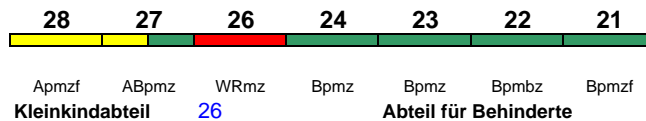

ICE 1284 Schwarzach-St.V. Flensburg

230 km/h < Schwarzach-St. Veit - Wörgl Hbf
Wörgl Hbf - München Hbf >
ICE-T < München Hbf - Flensburg >

"Großglockner"; Reihung gültig So; Zug beginnt zeitweise in München Hbf (Fahrplan siehe www.bahn.de); bei Verkehren ab München Hbf auch umgekehrte Reihung möglich (Ansage/Anzeige am Bahnsteig beachten)