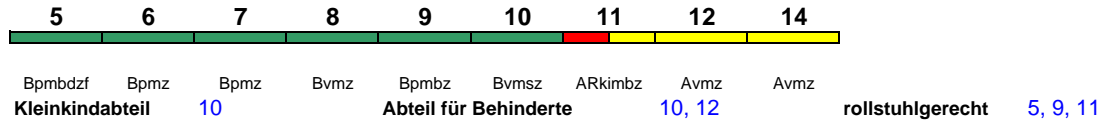

230 km/h < Dortmund Hbf - Wien Hbf

ICE-T

Lounge 21

ICE 1228 Würzburg Hbf Frankfurt(M)Hbf

300 km/h < Würzburg Hbf - Hamm(Westf) Hamm(Westf) - Wiesbaden Hbf >

ICE 3

< Wiesbaden Hbf - Frankfurt(M)Hbf "Westfalen"; Zug kommt als ICE 720 aus München Hbf

Lounge 39, ab Hamm 31, ab Wi 39

IC 1268 Salzburg Hbf Karlsruhe Hbf

200 km/h < Salzburg Hbf - München Hbf München Hbf - Stuttgart Hbf >
< Stuttgart Hbf - Karlsruhe Hbf

IC mod

Reihung gültig Mo-Sa; zeitweise abweichende Reihung (s.u.); Zug beginnt zeitweise in München Hbf (Fahrplan siehe www.bahn.de); Sa ab 13.4. in umgekehrter Reihung