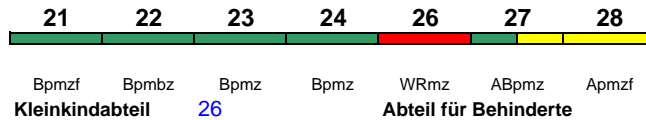

ICE 1284 München Hbf Hamburg Hbf

230 km/h < München Hbf - Hamburg Hbf

ICE-T

"Großglockner"; Reihung gültig Fr