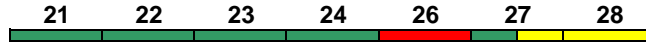

ICE 1590 Frankfurt(M)Flugh. Berlin Ostbahnhof

230 km/h < Frankfurt(M)Flughafen Fernbf - Berlin Ostbf

Bpmzf Bpmbz Bpmz Bpmz WRmz ABpmz Apmzf
Kleinkindabteil 26 **Abteil für Behinderte** 22, 28

rollstuhlgerecht 22

Lounge 21

zeitweise abweichende Reihung (s.u.)