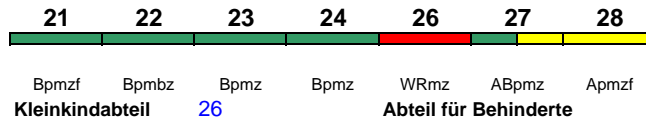

ICE 1577 Kassel-Wilh. Karlsruhe Hbf

160 km/h < Kassel-Wilhelmshöhe - Frankfurt(M)Hbf
Frankfurt(M)Hbf - Karlsruhe Hbf >

ICE-T

Reihung gültig So

rollstuhlgerecht 22

Lounge 21, ab Frankfurt 28

ICE 1578 Frankfurt(M)Hbf Stralsund Hbf

200 km/h < Frankfurt(M)Hbf - Hamburg Hbf
Hamburg Hbf - Rostock Hbf >
< Rostock Hbf - Stralsund Hbf

ICE-T

Reihung gültig Mo-Do