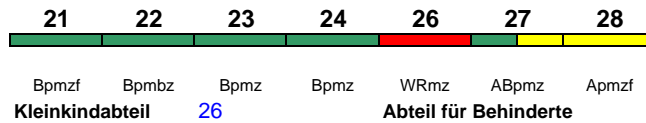

rollstuhlgerecht 22

Lounge 21, ab Ffm 28, ab Hmb 21

ICE 1578 Karlsruhe Hbf Greifswald

200 km/h < Karlsruhe Hbf - Frankfurt(M)Hbf
Frankfurt(M)Hbf - Hamburg Hbf >
< Hamburg Hbf - Rostock Hbf *

ICE-T

Reihung gültig So; * weiterer Richtungswechsel in Rostock Hbf