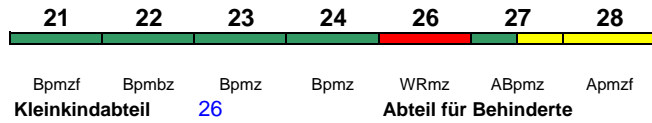

ICE-T

Reihung gültig Fr

rollstuhlgerecht 22

Lounge 21, ab Frankfurt 28

ICE 1572 Karlsruhe Hbf Hamburg-Altona

230 km/h < Karlsruhe Hbf - Frankfurt(M)Hbf
Frankfurt(M)Hbf - Hamburg-Altona >

ICE-T

Reihung gültig So