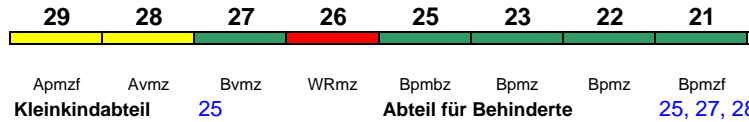

ICE 1535 Frankfurt(M)Hbf Berlin-Gesundbr.

300 km/h < Frankfurt(M)Hbf - Berlin-Gesundbrunnen

ICE 3

"Pfälzer Wald"; Reihung gültig So

rollstuhlgerecht 25

Lounge 29

ICE 1536 Berlin-Gesundbr. Saarbrücken Hbf

300 km/h < Berlin-Gesundbrunnen - Frankfurt(M)Hbf
Frankfurt(M)Hbf - Saarbrücken Hbf >

ICE 3

"Pfälzer Wald"