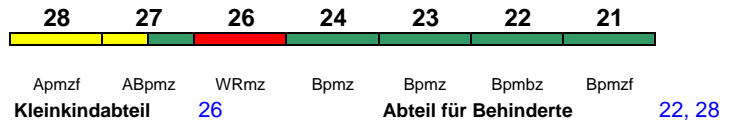

rollstuhlgerecht 22

Lounge 28, ab Frankfurt 21