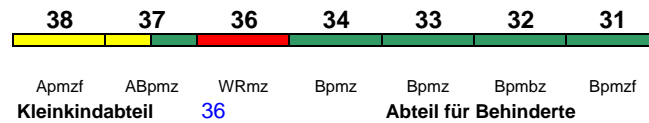

ICE-T < Hamburg Hbf - Rostock Hbf *

* weiterer Richtungswechsel in Rostock Hbf

rollstuhlgerecht 22

Lounge 21, ab Ffm 28, ab Hmb 21

ICE 1597 Fulda Frankfurt(M)Hbf

200 km/h < Fulda - Frankfurt(M)Hbf

ICE-T

Zug kommt als ICE 1587 aus Hamburg Hbf