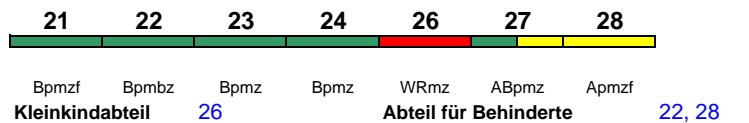

ICE 1552 Dresden Hbf Frankfurt(M)Hbf

230 km/h < Dresden Hbf - Leipzig Hbf
Leipzig Hbf - Frankfurt(M)Hbf >

rollstuhlgerecht 22 Lounge 21, ab Leipzig 28

Reihung gültig Mo-Sa