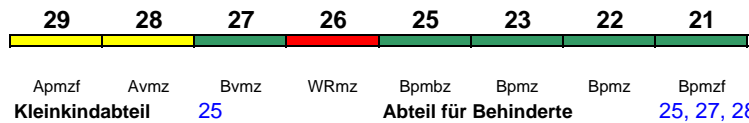

ICE 1539 Frankfurt(M)Hbf Berlin Hbf

300 km/h < Frankfurt(M)Hbf - Berlin Hbf

rollstuhlgerecht 25 Lounge 29