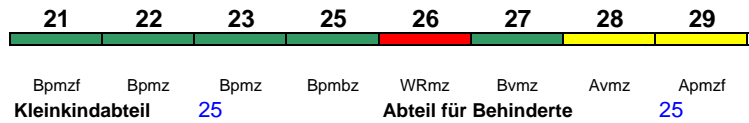

rollstuhlgerecht 25 Lounge 21, ab Frankfurt 29

"Pfälzer Wald"

ICE 1537 Frankfurt(M)Hbf Berlin-Gesundbr.

230 km/h < Frankfurt(M)Hbf - Berlin-Gesundbrunnen

rollstuhlgerecht 22 Lounge 21

Reihung gültig Fr

ICE 1537 Stuttgart Hbf Berlin-Gesundbr.230 km/h < Stuttgart Hbf - Frankfurt(M)Hbf
Frankfurt(M)Hbf - Berlin-Gesundbr. >

rollstuhlgerecht 22 Lounge 28, ab Frankfurt 21

Reihung gültig Sa und So

ICE 1538 Berlin-Gesundbr. Frankfurt(M)Hbf

300 km/h < Berlin-Gesundbrunnen - Frankfurt(M)Hbf

rollstuhlgerecht 25 Lounge 21

ICE 1539 Frankfurt(M)Hbf Berlin Hbf