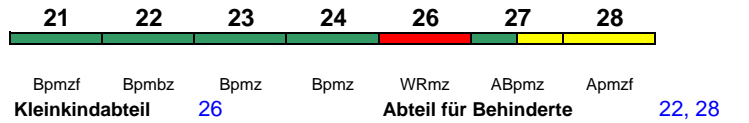

ICE 1537 Frankfurt(M)Hbf Berlin-Gesundbr.

230 km/h < Frankfurt(M)Hbf - Berlin-Gesundbrunnen

rollstuhlgerecht 22 Lounge 21

Reihung gültig Fr