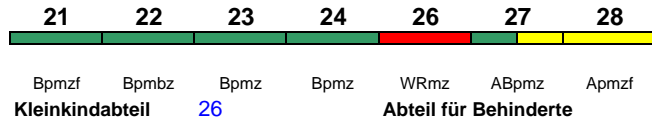

rollstuhlgerecht 22

Lounge 21, ab Frankfurt 28

ICE 1572 Karlsruhe Hbf Hamburg-Altona

230 km/h < Karlsruhe Hbf - Frankfurt(M)Hbf
Frankfurt(M)Hbf - Hamburg-Altona >

ICE-T

Reihung gültig So