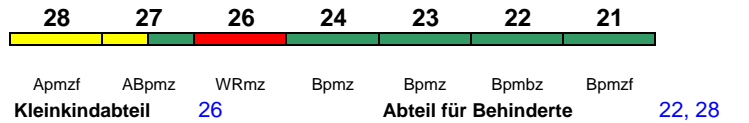

rollstuhlgerecht 25 Lounge 21, ab Frankfurt 29

"Pfälzer Wald"

ICE 1537 Frankfurt(M)Hbf Berlin-Gesundbr.

230 km/h < Frankfurt(M)Hbf - Berlin-Gesundbrunnen

rollstuhlgerecht 22 Lounge 21

Reihung gültig Fr

ICE 1537 Stuttgart Hbf Berlin-Gesundbr.230 km/h < Stuttgart Hbf - Frankfurt(M)Hbf
Frankfurt(M)Hbf - Berlin-Gesundbr. >