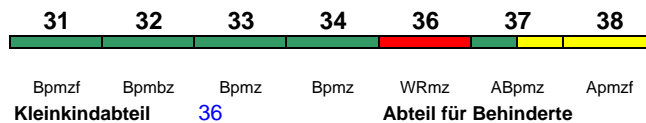

ICE 1580 Hannover Hbf Bremen Hbf

200 km/h < Hannover Hbf - Bremen Hbf

ICE-T

Zug kommt als ICE 1680 aus München Hbf; zeitweise abweichende Reihung (s.u.)