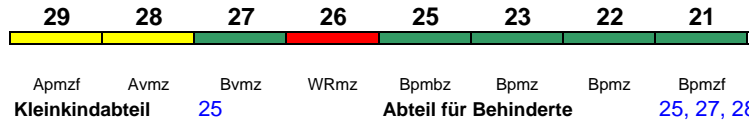

ICE 1535 Saarbrücken Hbf Berlin-Gesundbr.

300 km/h < Saarbrücken Hbf - Frankfurt(M)Hbf
Frankfurt(M)Hbf - Berlin-Gesundbr. >

21	22	23	25	26	27	28	29						
Bpmzf	Bpmz	Bpmz	Bpmbz	WRmz	Bvmz	Avmz	Apmzf						
Kleinkindabteil	25			Abteil für Behinderte			25		rollstuhlgerecht		25		Lounge 21, ab Frankfurt 29

"Pfälzer Wald"; Reihung gültig Mo-Sa

ICE 1535 Frankfurt(M)Hbf Berlin-Gesundbr.

300 km/h < Frankfurt(M)Hbf - Berlin-Gesundbrunnen

rollstuhlgerecht 25 Lounge 29

"Pfälzer Wald"; Reihung gültig So

ICE 1536 Berlin-Gesundbr. Saarbrücken Hbf300 km/h < Berlin-Gesundbrunnen - Frankfurt(M)Hbf
Frankfurt(M)Hbf - Saarbrücken Hbf >