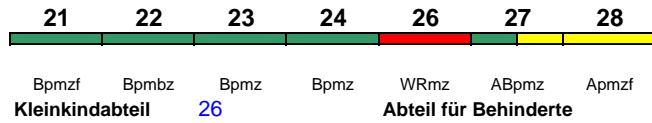

rollstuhlgerecht 22

Lounge 21, ab Frankfurt 28

ICE 1570 Karlsruhe Hbf Hannover Hbf

200 km/h < Karlsruhe Hbf - Frankfurt(M)Hbf
Frankfurt(M)Hbf - Hannover Hbf >

ICE-T

Reihung gültig So

rollstuhlgerecht 22

Lounge 21, ab Frankfurt 28