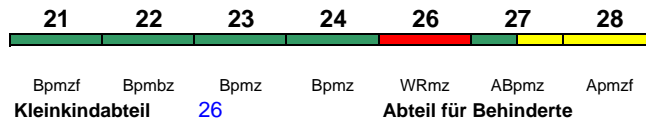

ICE 1578 Karlsruhe Hbf Stralsund Hbf

200 km/h < Karlsruhe Hbf - Frankfurt(M)Hbf
Frankfurt(M)Hbf - Hamburg Hbf >
< Hamburg Hbf - Rostock Hbf *

ICE-T

Reihung gültig Fr und Sa; * weiterer Richtungswechsel in Rostock Hbf