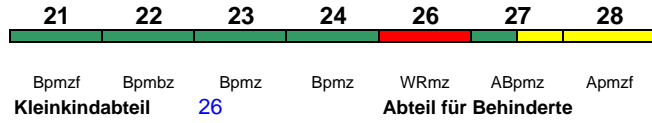

rollstuhlgerecht 22

Lounge 21, ab Frankfurt 28

ICE 1572 Karlsruhe Hbf Kassel-Wilh.

200 km/h < Karlsruhe Hbf - Frankfurt(M)Hbf
Frankfurt(M)Hbf - Kassel-Wilh. >

ICE-T

Reihung gültig Mo-Do und Sa