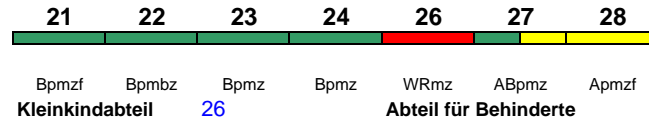

ICE 1593 Frankfurt(M)Hbf Stuttgart Hbf

230 km/h < Frankfurt(M)Hbf - Stuttgart Hbf

ICE-T

Reihung gültig Fr

rollstuhlgerecht 22

Lounge 21