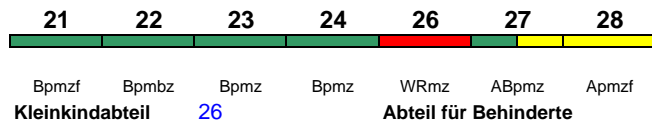

rollstuhlgerecht 22

Lounge 21, ab Frankfurt 28

ICE 1573 Hannover Hbf Karlsruhe Hbf

200 km/h < Hannover Hbf - Frankfurt(M)Hbf
Frankfurt(M)Hbf - Karlsruhe Hbf >

ICE-T

Reihung gültig Mo-Fr

rollstuhlgerecht 22

Lounge 21, ab Frankfurt 28