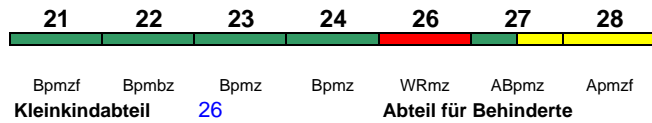

rollstuhlgerecht 22

Lounge 21, ab Frankfurt 28