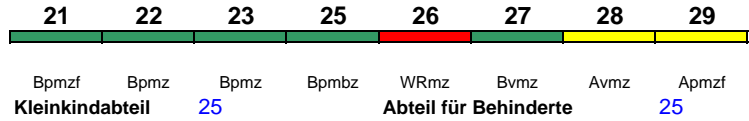

"Pfälzer Wald"; Reihung gültig Mo-Sa

ICE 1535 Frankfurt(M)Hbf Berlin-Gesundbr.

300 km/h < Frankfurt(M)Hbf - Berlin-Gesundbrunnen

rollstuhlgerecht 25 Lounge 29

"Pfälzer Wald"; Reihung gültig So

ICE 1536 Berlin-Gesundbr. Saarbrücken Hbf300 km/h < Berlin-Gesundbrunnen - Frankfurt(M)Hbf
Frankfurt(M)Hbf - Saarbrücken Hbf >