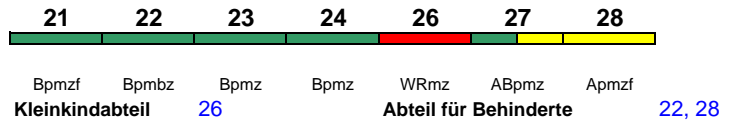

ICE 3

"Pfälzer Wald"

rollstuhlgerecht 25

Lounge 21, ab Frankfurt 29

ICE 1537 Frankfurt(M)Hbf Berlin-Gesundbr.

230 km/h < Frankfurt(M)Hbf - Berlin-Gesundbrunnen

ICE-T

Reihung gültig Fr