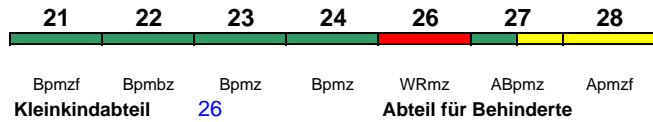

Reihung gültig Fr und So

ICE 1693 Hamburg-Altona Stuttgart Hbf

230 km/h < Hamburg-Altona - Frankfurt(M)Hbf
 Frankfurt(M)Hbf - Stuttgart Hbf

Bpmzf Bpmbz Bpmz Bpmz WRmz ABpmz Apmzf
 Kleinkindabteil 26 Abteil für Behinderte 22, 28 rollstuhlgerecht 22 Lounge 21, ab Frankfurt 28