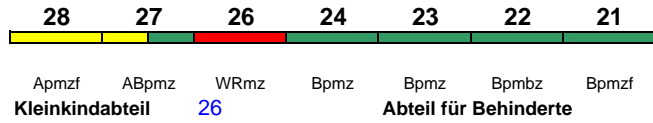

ICE 1691 Berlin Ostbf Frankfurt(M)Flugh.

230 km/h < Berlin Ostbahnhof - Frankfurt(M)Flughafen

Apmzf ABpmz WRmz Bpmz Bpmz Bpmbz Bpmzf
Kleinkindabteil 26 Abteil für Behinderte 22, 28 rollstuhlgerecht 22 Lounge 28