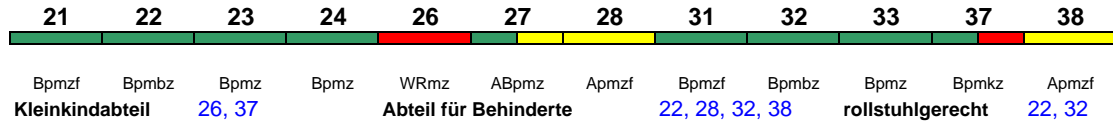

ICE 1690 Frankfurt(M)Hbf Berlin Ostbf

230 km/h < Frankfurt(M)Hbf - Berlin Ostbahnhof

Bpmzf Bpmbz Bpmz Bpmz WRmz ABpmz Apmzf Bpmzf Bpmbz Bpmz Bpmkz Apmzf
Kleinkindabteil 26, 37 Abteil für Behinderte 22, 28, 32, 38 rollstuhlgerecht 22, 32 Lounge 21

Reihung gültig am 26., 30.12.