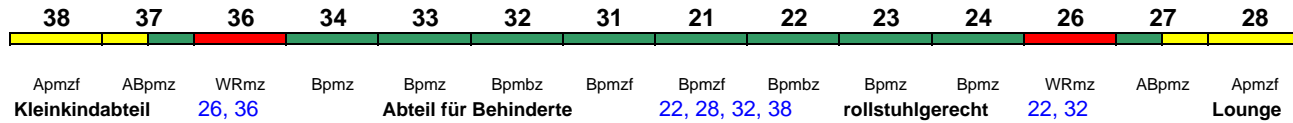

ICE 1689 Hamburg-Altona München Hbf

230 km/h < Hamburg-Altona - München Hbf

Wagen 31-38 ab Hannover Hbf (als ICE 1589 aus Bremen Hbf)