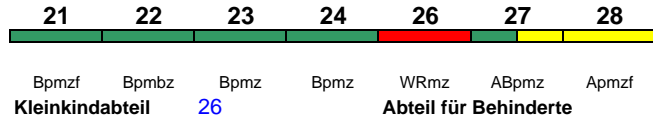

ICE 1689 Hamburg-Altona München Hbf

230 km/h < Hamburg-Altona - München Hbf

Wagen 31-38 ab Hannover Hbf (als ICE 1589 aus Bremen Hbf)

ICE 1690 Frankfurt(M)Hbf Berlin Ostbf

230 km/h < Frankfurt(M)Hbf - Berlin Ostbahnhof