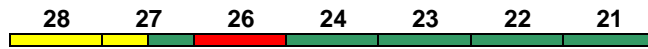

ICE 1699 Berlin Ostbf Frankfurt(M)Hbf

230 km/h < Berlin Ostbahnhof - Frankfurt(M)Hbf

Apmzf ABpmz WRmz Bpmz Bpmz Bpmbz Bpmzf
Kleinkindabteil 26 **Abteil für Behinderte** 22, 28

rollstuhlgerecht 22

Lounge 28

Reihung gültig Sa