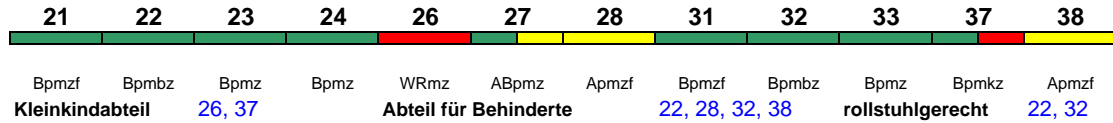

ICE 1692 Frankfurt(M)Flugh. Berlin Ostbf

230 km/h < Frankfurt(M)Hbf - Berlin Ostbahnhof

Bpmzf Bpmbz Bpmz Bpmz WRmz ABpmz Apmzf Bpmzf Bpmbz Bpmz Bpmkz Apmzf
Kleinkindabteil 26, 37 Abteil für Behinderte 22, 28, 32, 38 rollstuhlgerecht 22, 32 Lounge 21

Reihung gültig Fr und So