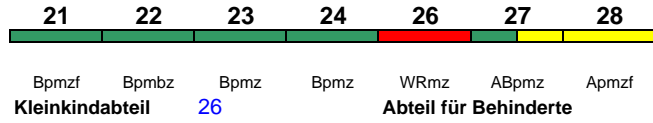

ICE 1692 Frankfurt(M)Flugh. Berlin Ostbf

230 km/h < Frankfurt(M)Hbf - Berlin Ostbahnhof

Bpmzf Bpmbz Bpmz Bpmz WRmz ABpmz Apmzf
Kleinkindabteil 26 Abteil für Behinderte 22, 28 rollstuhlgerecht 22 Lounge 21

Reihung gültig Mo-Do und Sa