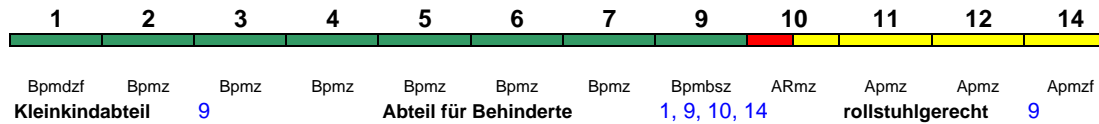

ICE 574 Stuttgart Hbf Hamburg-Altona

250 km/h < Stuttgart Hbf - Frankfurt Flugh. Fernbf.
Ffm Flugh. Fernbf - Frankfurt(M)Hbf >
< Frankfurt(M)Hbf - Hamburg-Altona

Fahrrad 1

ICE 575 Hamburg-Altona Stuttgart Hbf

250 km/h < Hamburg-Altona - Frankfurt(M)Hbf
Frankfurt(M)Hbf - Ffm Flugh. Fernbf >
< Frankfurt Flugh. Fernbf. - Stuttgart Hbf