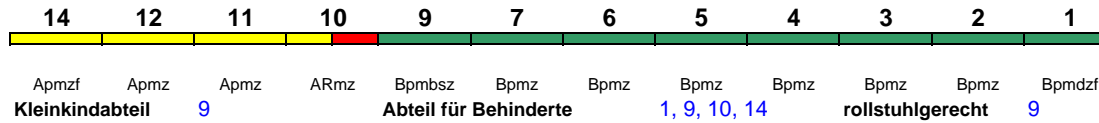

Fahrrad 1

ICE 576 Stuttgart Hbf Hamburg-Altona

250 km/h < Stuttgart Hbf - Frankfurt Flugh. Fernbf.
Ffm Flugh. Fernbf - Frankfurt(M)Hbf >
< Frankfurt(M)Hbf - Hamburg-Altona