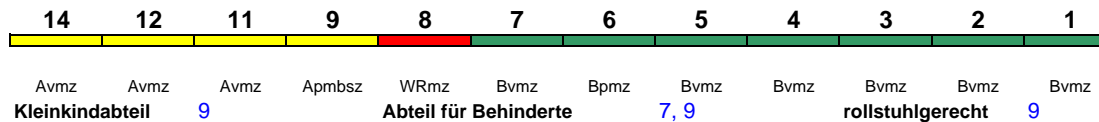

ICE 574 Stuttgart Hbf Hamburg-Altona

250 km/h < Stuttgart Hbf - Frankfurt Flugh. Fernbf.
Ffm Flugh. Fernbf - Frankfurt(M)Hbf >
ICE 4 < Frankfurt(M)Hbf - Hamburg-Altona

Fahrrad 1

ICE 575 Hamburg-Altona Stuttgart Hbf

250 km/h < Hamburg-Altona - Frankfurt(M)Hbf
Frankfurt(M)Hbf - Ffm Flugh. Fernbf >
ICE 4 < Frankfurt Flugh. Fernbf. - Stuttgart Hbf

Fahrrad 1

ICE 576 Stuttgart Hbf Hamburg-Altona

250 km/h < Stuttgart Hbf - Frankfurt Flugh. Fernbf.
Ffm Flugh. Fernbf - Frankfurt(M)Hbf >
ICE 4 < Frankfurt(M)Hbf - Hamburg-Altona

Fahrrad 1

ICE 577 Hamburg-Altona Stuttgart Hbf

280 km/h < Hamburg-Altona - Frankfurt(M)Hbf
Frankfurt(M)Hbf - Ffm Flugh. Fernbf >
ICE 1 < Frankfurt Flugh. Fernbf. - Stuttgart Hbf

Lounge ---

ICE 578 Stuttgart Hbf Hamburg-Altona

280 km/h < Stuttgart Hbf - Frankfurt Flugh. Fernbf.
Ffm Flugh. Fernbf - Frankfurt(M)Hbf >
ICE 1 < Frankfurt(M)Hbf - Hamburg-Altona

Lounge ---

ICE 579 Hamburg-Altona Stuttgart Hbf

280 km/h < Hamburg-Altona - Frankfurt(M)Hbf
Frankfurt(M)Hbf - Ffm Flugh. Fernbf >
ICE 1 < Frankfurt Flugh. Fernbf. - Stuttgart Hbf

Lounge ---

ICE 580 München Hbf Kassel-Wilh.

250 km/h < München Hbf - Kassel-Wilhelmshöhe

Lounge ---

ICE 2

Reihung gültig Mo-Fr