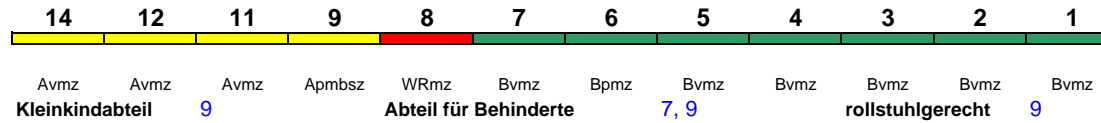

ICE 595 Berlin-Gesundbr. München Hbf

280 km/h < Berlin-Gesundbrunnen - Leipzig Hbf
Leipzig Hbf - Frankfurt(M)Hbf >
< Frankfurt(M)Hbf - Stuttgart Hbf *

*weiterer Richtungswechsel in Stuttgart Hbf