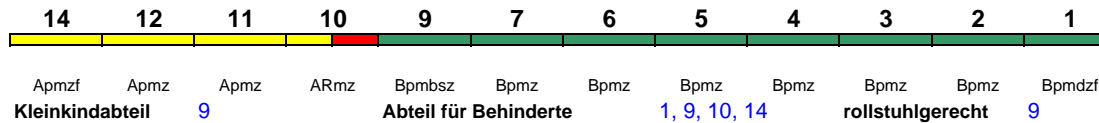

Lounge ---

Reihung gültig Sa

**ICE 503** Berlin-Gesundbr. München Hbf

250 km/h

< Berlin-Gesundbrunnen - Leipzig Hbf  
Leipzig Hbf - München Hbf >

Fahrrad 1

Kurzanleitung:

Die Abkürzungen unter den Wagennummern informieren über die eingesetzte Wagenbauart (Abteilwagen, Großraumwagen, klimatisierter Wagen usw.). Erläuterung der Abkürzungen: siehe [fernbahn.de](http://fernbahn.de). Diese und alle folgenden Seiten sind Bestandteil der Internetseite [www.fernbahn.de](http://www.fernbahn.de). Eine Darstellung auf anderen Seiten oder in anderen Medien ist nicht gestattet.

**ICE 504 München Hbf Hamburg-Altona**

250 km/h < München Hbf - Leipzig Hbf  
Leipzig Hbf - Hamburg-Altona >

Fahrrad 1

**ICE 505 Hamburg-Altona München Hbf**

250 km/h < Hamburg-Altona - Leipzig Hbf  
Leipzig Hbf - München Hbf >

Fahrrad 1

Reihung gültig Mo-Sa

**ICE 505 Berlin Hbf München Hbf**

250 km/h < Berlin Hbf - Leipzig Hbf  
Leipzig Hbf - München Hbf >

Fahrrad 1

Reihung gültig So

**ICE 506 München Hbf Hamburg-Altona**

250 km/h < München Hbf - Leipzig Hbf  
Leipzig Hbf - Hamburg-Altona >

Fahrrad 1

**ICE 507 Hamburg-Altona München Hbf**

250 km/h < Hamburg-Altona - Leipzig Hbf  
Leipzig Hbf - Nürnberg Hbf >  
< Nürnberg Hbf - München Hbf >

Fahrrad 1

So ab 31.3. in umgekehrter Reihung

**ICE 508 München Hbf Hamburg-Altona**