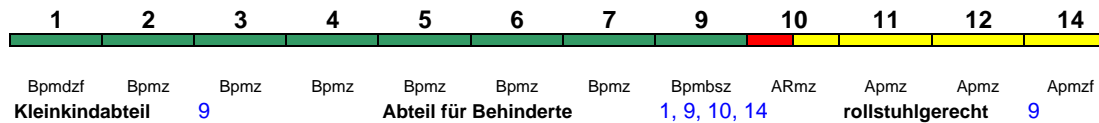

# Wagenreihenungen der Deutschen Bahn

erstellt: Marcus Grahnert [www.fernbahn.de](http://www.fernbahn.de)

Jahresfahrplan 2019

Zugnummern 500 - 599

Zug  
Vmax  
Startbahnhof Zielbahnhof  
Fahrtrichtung

**ICE 500** München Hbf Berlin-Gesundbr.

250 km/h

< München Hbf - Leipzig Hbf  
Leipzig Hbf - Berlin-Gesundbrunnen >

Fahrrad 1

**ICE 501** Berlin Hbf München Hbf

250 km/h

< Berlin Hbf - Leipzig Hbf  
Leipzig Hbf - München Hbf >

Fahrrad 1

**ICE 502** München Hbf Hamburg-Altona

250 km/h

< München Hbf - Leipzig Hbf  
Leipzig Hbf - Hamburg-Altona >

Fahrrad 1

Reihung gültig Mo-Fr und So

**ICE 502** München Hbf Hamburg Hbf

280 km/h

< München Hbf - Leipzig Hbf  
Leipzig Hbf - Hamburg Hbf >

Lounge ---

Reihung gültig Sa

**ICE 503** Berlin-Gesundbr. München Hbf

250 km/h

< Berlin-Gesundbrunnen - Leipzig Hbf  
Leipzig Hbf - München Hbf >

Fahrrad 1

Kurzanleitung:

Die Abkürzungen unter den Wagennummern informieren über die eingesetzte Wagenbauart (Abteilwagen, Großraumwagen, klimatisierter Wagen usw.). Erläuterung der Abkürzungen: siehe [fernbahn.de](http://fernbahn.de). Diese und alle folgenden Seiten sind Bestandteil der Internetseite [www.fernbahn.de](http://www.fernbahn.de). Eine Darstellung auf anderen Seiten oder in anderen Medien ist nicht gestattet.