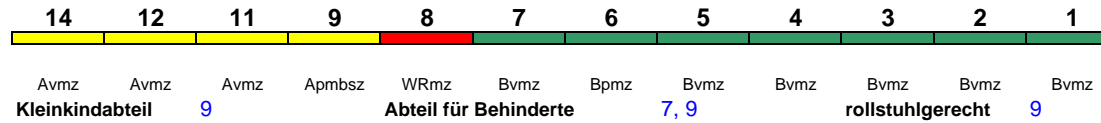

ICE 596 München Hbf Berlin Hbf

280 km/h < München Hbf - Stuttgart Hbf
Stuttgart Hbf - Frankfurt(M)Hbf >
< Frankfurt(M)Hbf - Leipzig Hbf *

*weiterer Richtungswechsel in Leipzig Hbf