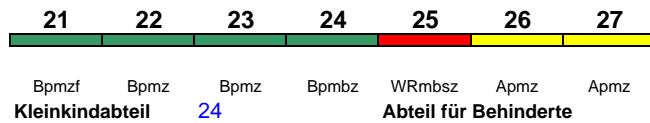

Lounge ---

**ICE 580 München Hbf Kassel-Wilh.**

250 km/h < München Hbf - Kassel-Wilhelmshöhe

Lounge ---

Reihung gültig Mo-Fr

**ICE 580 München Hbf Hamburg-Altona**

250 km/h < München Hbf - Hamburg-Altona

Bpmzf Bpmz Bpmz Bpmbz WRmbsz Apmz Apmz  
**Kleinkindabteil** 24 **Abteil für Behinderte** 24, 27 rollstuhlgerecht 24 Lounge ---