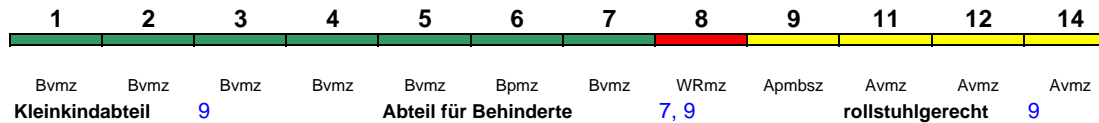

Lounge ---

ICE 579 Hamburg-Altona Stuttgart Hbf

280 km/h < Hamburg-Altona - Frankfurt(M)Hbf
Frankfurt(M)Hbf - Ffm Flugh. Fernbf >
< Frankfurt Flugh. Fernbf. - Stuttgart Hbf