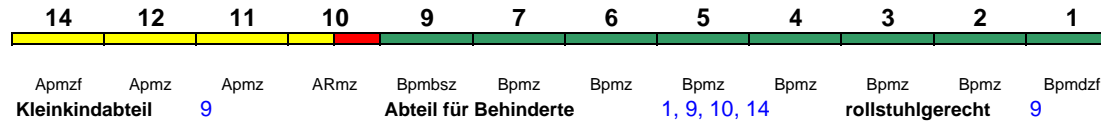

ICE 594 München Hbf Berlin-Gesundbr.

250 km/h < München Hbf - Stuttgart Hbf
Stuttgart Hbf - Frankfurt(M)Hbf >
< Frankfurt(M)Hbf - Leipzig Hbf *

*weiterer Richtungswechsel in Leipzig Hbf