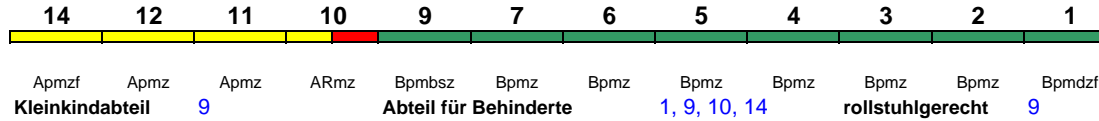

Lounge ---

Reihung gültig Sa

**ICE 503** Berlin-Gesundbr. München Hbf

250 km/h

< Berlin-Gesundbrunnen - Leipzig Hbf  
Leipzig Hbf - München Hbf >

Fahrrad 1

Kurzanleitung:

Die Abkürzungen unter den Wagennummern informieren über die eingesetzte Wagenbauart (Abteilwagen, Großraumwagen, klimatisierter Wagen usw.). Erläuterung der Abkürzungen: siehe [fernbahn.de](http://fernbahn.de). Diese und alle folgenden Seiten sind Bestandteil der Internetseite [www.fernbahn.de](http://www.fernbahn.de). Eine Darstellung auf anderen Seiten oder in anderen Medien ist nicht gestattet.

**ICE 504 München Hbf Hamburg-Altona**

250 km/h < München Hbf - Leipzig Hbf  
Leipzig Hbf - Hamburg-Altona >

Fahrrad 1

**ICE 505 Hamburg-Altona München Hbf**

250 km/h < Hamburg-Altona - Leipzig Hbf  
Leipzig Hbf - München Hbf >

Fahrrad 1

Reihung gültig Mo-Sa

**ICE 505 Berlin Hbf München Hbf**

250 km/h < Berlin Hbf - Leipzig Hbf  
Leipzig Hbf - München Hbf >

Fahrrad 1

Reihung gültig So

**ICE 506 München Hbf Hamburg-Altona**

250 km/h < München Hbf - Leipzig Hbf  
Leipzig Hbf - Hamburg-Altona >