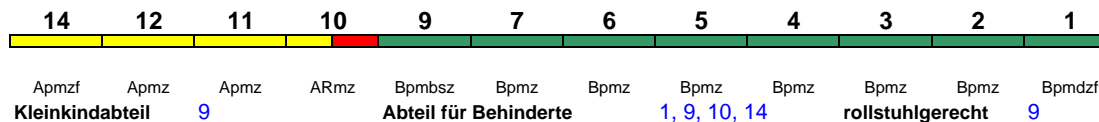

Fahrrad 1

**ICE 507 Hamburg-Altona München Hbf**

250 km/h < Hamburg-Altona - Leipzig Hbf  
Leipzig Hbf - Nürnberg Hbf >  
< Nürnberg Hbf - München Hbf >

Fahrrad 1

So ab 31.3. in umgekehrter Reihung

**ICE 508 München Hbf Hamburg-Altona**

250 km/h < München Hbf - Nürnberg Hbf  
Nürnberg Hbf - Leipzig Hbf >  
< Leipzig Hbf - Hamburg-Altona >

Fahrrad 1

So ab 31.3. in umgekehrter Reihung

**ICE 509 Berlin-Gesundbr. München Hbf**

250 km/h < Berlin-Gesundbrunnen - Leipzig Hbf  
Leipzig Hbf - München Hbf >