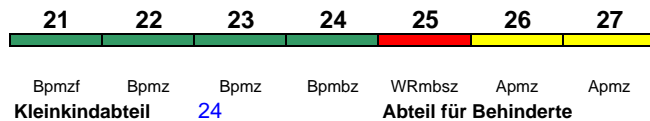

250 km/h < München Hbf - Kassel-Wilhelmshöhe

Lounge ---

ICE 2

Reihung gültig Mo-Fr

ICE 580 München Hbf Hamburg-Altona

250 km/h < München Hbf - Hamburg-Altona

ICE 2

Reihung gültig So