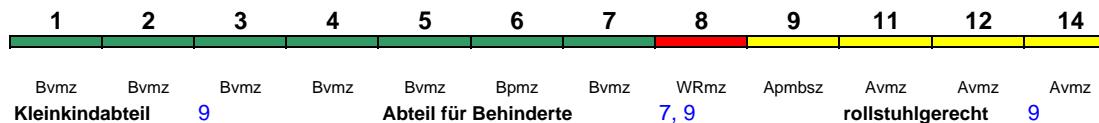

250 km/h

< München Hbf - Leipzig Hbf  
Leipzig Hbf - Berlin-Gesundbrunnen >

Fahrrad 1

**ICE 501** Berlin Hbf München Hbf

250 km/h

< Berlin Hbf - Leipzig Hbf  
Leipzig Hbf - München Hbf >

Fahrrad 1

**ICE 502** München Hbf Hamburg-Altona

250 km/h

< München Hbf - Leipzig Hbf  
Leipzig Hbf - Hamburg-Altona >

Fahrrad 1

Reihung gültig Mo-Fr und So

**ICE 502** München Hbf Hamburg Hbf

280 km/h

< München Hbf - Leipzig Hbf  
Leipzig Hbf - Hamburg Hbf >

Lounge ---

Reihung gültig Sa

**ICE 503** Berlin-Gesundbr. München Hbf

250 km/h

< Berlin-Gesundbrunnen - Leipzig Hbf  
Leipzig Hbf - München Hbf >

Fahrrad 1

Kurzanleitung:

Die Abkürzungen unter den Wagennummern informieren über die eingesetzte Wagenbauart (Abteilwagen, Großraumwagen, klimatisierter Wagen usw.). Erläuterung der Abkürzungen: siehe [fernbahn.de](http://fernbahn.de). Diese und alle folgenden Seiten sind Bestandteil der Internetseite [www.fernbahn.de](http://www.fernbahn.de). Eine Darstellung auf anderen Seiten oder in anderen Medien ist nicht gestattet.