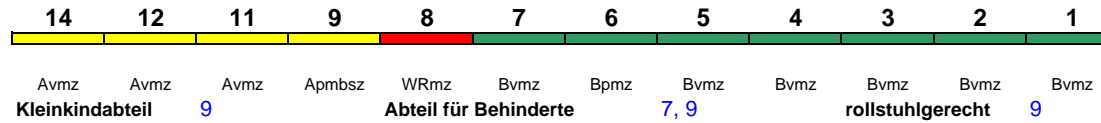

ICE 598 München Hbf Berlin Hbf

280 km/h < München Hbf - Stuttgart Hbf
Stuttgart Hbf - Frankfurt(M)Hbf >
< Frankfurt(M)Hbf - Leipzig Hbf *

*weiterer Richtungswechsel in Leipzig Hbf