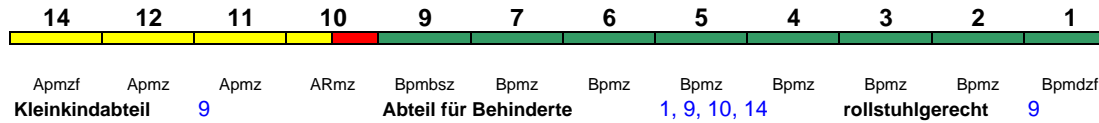

**ICE 504 München Hbf Hamburg-Altona**

250 km/h < München Hbf - Leipzig Hbf  
Leipzig Hbf - Hamburg-Altona >

Fahrrad 1

**ICE 505 Hamburg-Altona München Hbf**

250 km/h < Hamburg-Altona - Leipzig Hbf  
Leipzig Hbf - München Hbf >

Fahrrad 1

Reihung gültig Mo-Sa

**ICE 505 Berlin Hbf München Hbf**

250 km/h < Berlin Hbf - Leipzig Hbf  
Leipzig Hbf - München Hbf >

Fahrrad 1

Reihung gültig So

**ICE 506 München Hbf Hamburg-Altona**

250 km/h < München Hbf - Leipzig Hbf  
Leipzig Hbf - Hamburg-Altona >

Fahrrad 1

**ICE 507 Hamburg-Altona München Hbf**

250 km/h < Hamburg-Altona - Leipzig Hbf  
Leipzig Hbf - Nürnberg Hbf >  
< Nürnberg Hbf - München Hbf >

Fahrrad 1

So ab 31.3. in umgekehrter Reihung

**ICE 508 München Hbf Hamburg-Altona**