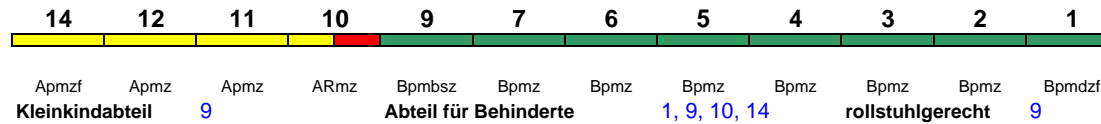

ICE 593 Berlin-Gesundbr. München Hbf

250 km/h < Berlin-Gesundbrunnen - Leipzig Hbf
Leipzig Hbf - Frankfurt(M)Hbf >
< Frankfurt(M)Hbf - Stuttgart Hbf *

*weiterer Richtungswechsel in Stuttgart Hbf