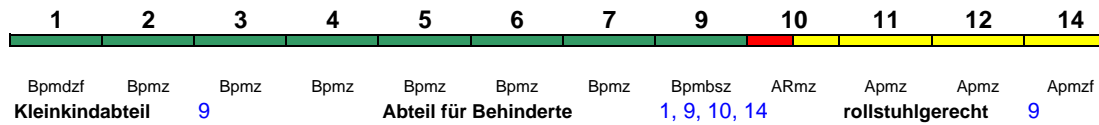

Fahrrad 1

ICE 577 Hamburg-Altona Stuttgart Hbf

280 km/h < Hamburg-Altona - Frankfurt(M)Hbf
Frankfurt(M)Hbf - Ffm Flugh. Fernbf >
< Frankfurt Flugh. Fernbf. - Stuttgart Hbf