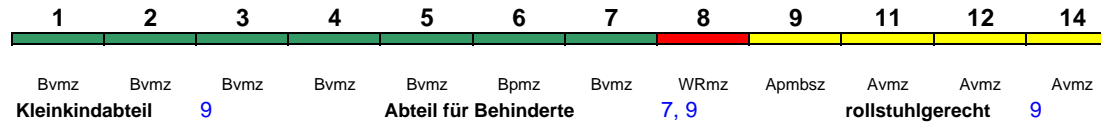

ICE 597 Berlin Hbf München Hbf

280 km/h < Berlin Hbf - Leipzig Hbf
Leipzig Hbf - Frankfurt(M)Hbf >
< Frankfurt(M)Hbf - Stuttgart Hbf *

*weiterer Richtungswechsel in Stuttgart Hbf