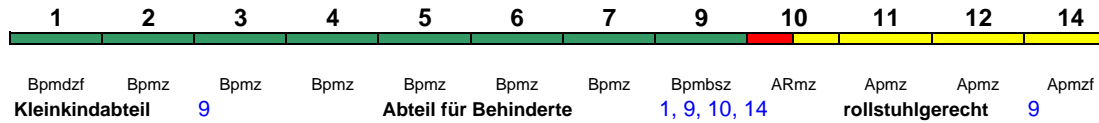

Fahrrad 1

ICE 577 Hamburg-Altona Stuttgart Hbf

280 km/h < Hamburg-Altona - Frankfurt(M)Hbf
Frankfurt(M)Hbf - Ffm Flugh. Fernbf >
ICE 1 < Frankfurt Flugh. Fernbf. - Stuttgart Hbf