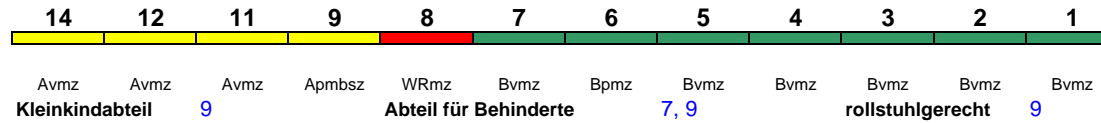

ICE 599 Hamburg-Altona München Hbf

280 km/h < Hamburg-Altona - Leipzig Hbf
Leipzig Hbf - Frankfurt(M)Hbf >
< Frankfurt(M)Hbf - Stuttgart Hbf *

*weiterer Richtungswechsel in Stuttgart Hbf