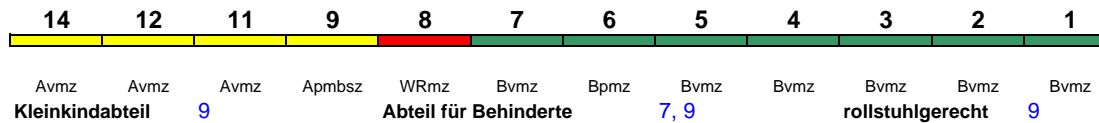

Lounge ---

**ICE 580 München Hbf Kassel-Wilh.**

250 km/h < München Hbf - Kassel-Wilhelmshöhe

Lounge ---

Reihung gültig Mo-Fr

**ICE 580 München Hbf Hamburg-Altona**

250 km/h < München Hbf - Hamburg-Altona

Bpmzf Bpmz Bpmz Bpmbz WRmbsz Apmz Apmz  
**Kleinkindabteil** 24 **Abteil für Behinderte** 24, 27 rollstuhlgerecht 24 Lounge ---