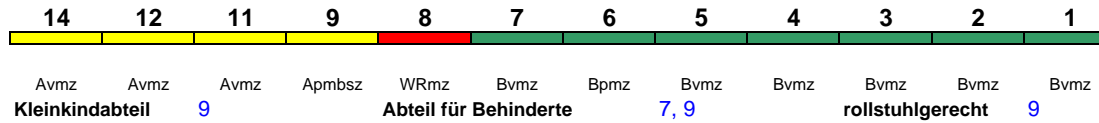

Lounge ---

ICE 578 Stuttgart Hbf Hamburg-Altona

280 km/h < Stuttgart Hbf - Frankfurt Flugh. Fernbf.
Ffm Flugh. Fernbf - Frankfurt(M)Hbf >
< Frankfurt(M)Hbf - Hamburg-Altona