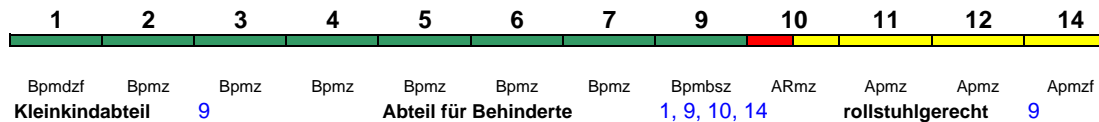

Fahrrad 1

Reihung gültig Mo-Sa

**ICE 505 Berlin Hbf München Hbf**

250 km/h < Berlin Hbf - Leipzig Hbf  
Leipzig Hbf - München Hbf >

Fahrrad 1

Reihung gültig So

**ICE 506 München Hbf Hamburg-Altona**

250 km/h < München Hbf - Leipzig Hbf  
Leipzig Hbf - Hamburg-Altona >

Fahrrad 1

**ICE 507 Hamburg-Altona München Hbf**

250 km/h < Hamburg-Altona - Leipzig Hbf  
Leipzig Hbf - Nürnberg Hbf >  
< Nürnberg Hbf - München Hbf >

Fahrrad 1

So ab 31.3. in umgekehrter Reihung

**ICE 508 München Hbf Hamburg-Altona**

250 km/h < München Hbf - Nürnberg Hbf  
Nürnberg Hbf - Leipzig Hbf >  
< Leipzig Hbf - Hamburg-Altona >

Fahrrad 1

So ab 31.3. in umgekehrter Reihung

**ICE 509 Berlin-Gesundbr. München Hbf**

250 km/h < Berlin-Gesundbrunnen - Leipzig Hbf  
Leipzig Hbf - München Hbf >