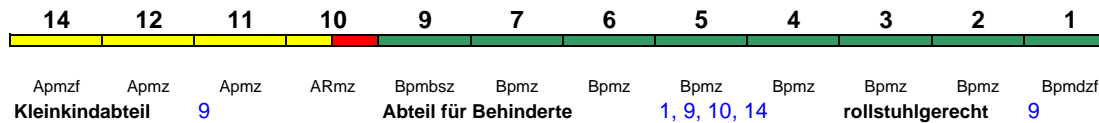

# Wagenreihenungen der Deutschen Bahn

erstellt: Marcus Grahnert [www.fernbahn.de](http://www.fernbahn.de)

Jahresfahrplan 2019

Zugnummern 500 - 599

Zug  
Vmax  
Startbahnhof Zielbahnhof  
Fahrtrichtung

**ICE 500** München Hbf Berlin-Gesundbr.

250 km/h

< München Hbf - Leipzig Hbf  
Leipzig Hbf - Berlin-Gesundbrunnen >

Fahrrad 1

**ICE 501** Berlin Hbf München Hbf

250 km/h

< Berlin Hbf - Leipzig Hbf  
Leipzig Hbf - München Hbf >

Fahrrad 1

**ICE 502** München Hbf Hamburg-Altona

250 km/h

< München Hbf - Leipzig Hbf  
Leipzig Hbf - Hamburg-Altona >

Fahrrad 1

Reihung gültig Mo-Fr und So

**ICE 502** München Hbf Hamburg Hbf

280 km/h

< München Hbf - Leipzig Hbf  
Leipzig Hbf - Hamburg Hbf >

Lounge ---

Reihung gültig Sa

**ICE 503** Berlin-Gesundbr. München Hbf

250 km/h

< Berlin-Gesundbrunnen - Leipzig Hbf  
Leipzig Hbf - München Hbf >

Fahrrad 1

Kurzanleitung:

Die Abkürzungen unter den Wagennummern informieren über die eingesetzte Wagenbauart (Abteilwagen, Großraumwagen, klimatisierter Wagen usw.). Erläuterung der Abkürzungen: siehe [fernbahn.de](http://fernbahn.de). Diese und alle folgenden Seiten sind Bestandteil der Internetseite [www.fernbahn.de](http://www.fernbahn.de). Eine Darstellung auf anderen Seiten oder in anderen Medien ist nicht gestattet.