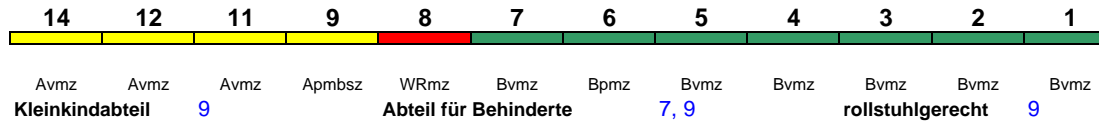

Lounge ---

ICE 578 Stuttgart Hbf Hamburg-Altona

280 km/h < Stuttgart Hbf - Frankfurt Flugh. Fernbf.
Ffm Flugh. Fernbf - Frankfurt(M)Hbf >
ICE 1 < Frankfurt(M)Hbf - Hamburg-Altona