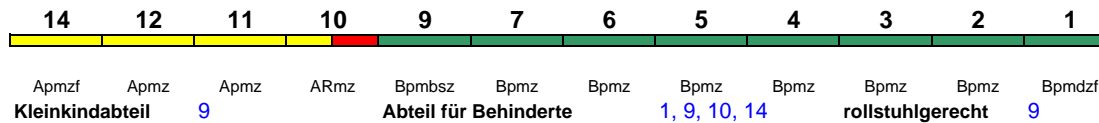

250 km/h

< München Hbf - Leipzig Hbf  
Leipzig Hbf - Berlin-Gesundbrunnen >

Fahrrad 1

**ICE 501** Berlin Hbf München Hbf

250 km/h

< Berlin Hbf - Leipzig Hbf  
Leipzig Hbf - München Hbf >

Fahrrad 1

**ICE 502** München Hbf Hamburg-Altona

250 km/h

< München Hbf - Leipzig Hbf  
Leipzig Hbf - Hamburg-Altona >

Fahrrad 1

Reihung gültig Mo-Fr und So

**ICE 502** München Hbf Hamburg Hbf

280 km/h

< München Hbf - Leipzig Hbf  
Leipzig Hbf - Hamburg Hbf >

Lounge ---

Reihung gültig Sa

**ICE 503** Berlin-Gesundbr. München Hbf

250 km/h

< Berlin-Gesundbrunnen - Leipzig Hbf  
Leipzig Hbf - München Hbf >

Fahrrad 1

Kurzanleitung:

Die Abkürzungen unter den Wagennummern informieren über die eingesetzte Wagenbauart (Abteilwagen, Großraumwagen, klimatisierter Wagen usw.). Erläuterung der Abkürzungen: siehe [fernbahn.de](http://fernbahn.de). Diese und alle folgenden Seiten sind Bestandteil der Internetseite [www.fernbahn.de](http://www.fernbahn.de). Eine Darstellung auf anderen Seiten oder in anderen Medien ist nicht gestattet.