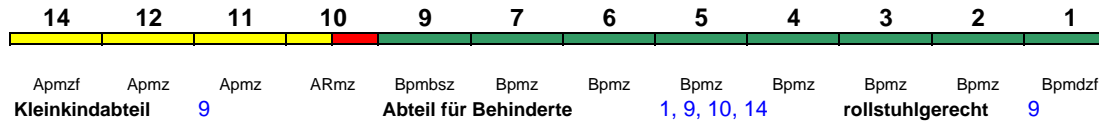

# Wagenreihenungen der Deutschen Bahn

erstellt: Marcus Grahnert [www.fernbahn.de](http://www.fernbahn.de)

Jahresfahrplan 2019

Zugnummern 500 - 599

Zug  
Vmax  
Startbahnhof Zielbahnhof  
Fahrtrichtung

**ICE 500** München Hbf Berlin-Gesundbr.

250 km/h

< München Hbf - Leipzig Hbf  
Leipzig Hbf - Berlin-Gesundbrunnen >

Fahrrad 1

**ICE 501** Berlin Hbf München Hbf

250 km/h

< Berlin Hbf - Leipzig Hbf  
Leipzig Hbf - München Hbf >

Fahrrad 1

**ICE 502** München Hbf Hamburg-Altona