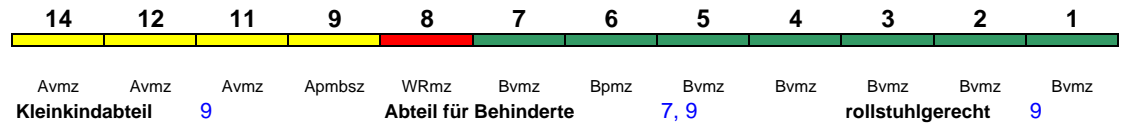

ICE 592 München Hbf Leipzig Hbf

280 km/h < München Hbf - Stuttgart Hbf
Stuttgart Hbf - Frankfurt(M)Hbf >

ICE 1 < Frankfurt(M)Hbf - Leipzig Hbf

Reihung gültig Fr und Sa; Wagen 1 und 2 sind ab Eisenach verschlossen (Grund: geringe Bahnsteiglänge im Bahnhof Gotha)

14	12	11	9	8	7	6	5	4	3	2	1
Avmz	Avmz	Avmz	Apmbsz	WRmz	Bvmz	Bpmz	Bvmz	Bvmz	Bvmz	Bvmz	Bvmz
Kleinkindabteil		9	Abteil für Behinderte				7, 9	rollstuhlgerecht			9

Lounge ---

ICE 593 Berlin-Gesundbr. München Hbf

250 km/h < Berlin-Gesundbrunnen - Leipzig Hbf
Leipzig Hbf - Frankfurt(M)Hbf >

ICE 4 < Frankfurt(M)Hbf - Stuttgart Hbf *

* weiterer Richtungswechsel in Stuttgart Hbf

14	12	11	10	9	7	6	5	4	3	2	1
Apmzf	Apmz	Apmz	ARmz	Bpmbsz	Bpmz	Bpmz	Bpmz	Bpmz	Bpmz	Bpmz	Bpmdzf
Kleinkindabteil		9	Abteil für Behinderte				1, 9, 10, 14	rollstuhlgerecht			9

Fahrrad 1

ICE 594 München Hbf Berlin-Gesundbr.

250 km/h < München Hbf - Stuttgart Hbf
Stuttgart Hbf - Frankfurt(M)Hbf >

ICE 4 < Frankfurt(M)Hbf - Leipzig Hbf *

* weiterer Richtungswechsel in Leipzig Hbf

14	12	11	10	9	7	6	5	4	3	2	1
Apmzf	Apmz	Apmz	ARmz	Bpmbsz	Bpmz	Bpmz	Bpmz	Bpmz	Bpmz	Bpmz	Bpmdzf
Kleinkindabteil		9	Abteil für Behinderte				1, 9, 10, 14	rollstuhlgerecht			9

Fahrrad 1

ICE 595 Berlin-Gesundbr. München Hbf

280 km/h < Berlin-Gesundbrunnen - Leipzig Hbf
Leipzig Hbf - Frankfurt(M)Hbf >

ICE 1 < Frankfurt(M)Hbf - Stuttgart Hbf *

* weiterer Richtungswechsel in Stuttgart Hbf

14	12	11	9	8	7	6	5	4	3	2	1
Avmz	Avmz	Avmz	Apmbsz	WRmz	Bvmz	Bpmz	Bvmz	Bvmz	Bvmz	Bvmz	Bvmz
Kleinkindabteil		9	Abteil für Behinderte				7, 9	rollstuhlgerecht			9

Lounge ---

ICE 596 München Hbf Berlin Hbf

280 km/h < München Hbf - Stuttgart Hbf
Stuttgart Hbf - Frankfurt(M)Hbf >

ICE 1 < Frankfurt(M)Hbf - Leipzig Hbf *

* weiterer Richtungswechsel in Leipzig Hbf

1	2	3	4	5	6	7	8	9	11	12	14
Bvmz	Bvmz	Bvmz	Bvmz	Bvmz	Bpmz	Bvmz	WRmz	Apmbsz	Avmz	Avmz	Avmz
Kleinkindabteil		9	Abteil für Behinderte				7, 9	rollstuhlgerecht			9

Lounge ---

ICE 597 Berlin Hbf München Hbf

280 km/h < Berlin Hbf - Leipzig Hbf
Leipzig Hbf - Frankfurt(M)Hbf >

ICE 1 < Frankfurt(M)Hbf - Stuttgart Hbf *

* weiterer Richtungswechsel in Stuttgart Hbf

1	2	3	4	5	6	7	8	9	11	12	14
Bvmz	Bvmz	Bvmz	Bvmz	Bvmz	Bpmz	Bvmz	WRmz	Apmbsz	Avmz	Avmz	Avmz
Kleinkindabteil		9	Abteil für Behinderte				7, 9	rollstuhlgerecht			9

Lounge ---

ICE 598 München Hbf Berlin Hbf

280 km/h < München Hbf - Stuttgart Hbf
Stuttgart Hbf - Frankfurt(M)Hbf >

ICE 1 < Frankfurt(M)Hbf - Leipzig Hbf *

* weiterer Richtungswechsel in Leipzig Hbf

14	12	11	9	8	7	6	5	4	3	2	1
Avmz	Avmz	Avmz	Apmbsz	WRmz	Bvmz	Bpmz	Bvmz	Bvmz	Bvmz	Bvmz	Bvmz
Kleinkindabteil		9	Abteil für Behinderte				7, 9	rollstuhlgerecht			9

Lounge ---

ICE 599 Hamburg-Altona München Hbf

280 km/h < Hamburg-Altona - Leipzig Hbf
Leipzig Hbf - Frankfurt(M)Hbf >
ICE 1 < Frankfurt(M)Hbf - Stuttgart Hbf *

* weiterer Richtungswechsel in Stuttgart Hbf

Lounge ---