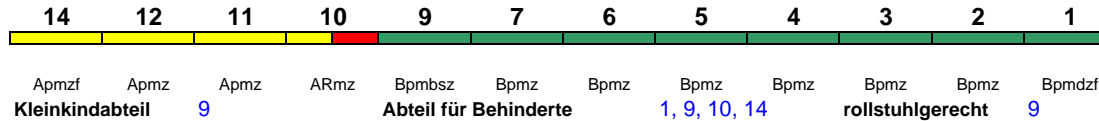

250 km/h

< München Hbf - Leipzig Hbf  
Leipzig Hbf - Hamburg-Altona >

Fahrrad 1

Reihung gültig Mo-Fr und So

**ICE 502** München Hbf Hamburg Hbf

280 km/h

< München Hbf - Leipzig Hbf  
Leipzig Hbf - Hamburg Hbf >

Lounge ---

Reihung gültig Sa

**ICE 503** Berlin-Gesundbr. München Hbf

250 km/h

< Berlin-Gesundbrunnen - Leipzig Hbf  
Leipzig Hbf - München Hbf >

Fahrrad 1

Kurzanleitung:

Die Abkürzungen unter den Wagennummern informieren über die eingesetzte Wagenbauart (Abteilwagen, Großraumwagen, klimatisierter Wagen usw.). Erläuterung der Abkürzungen: siehe [fernbahn.de](http://fernbahn.de). Diese und alle folgenden Seiten sind Bestandteil der Internetseite [www.fernbahn.de](http://www.fernbahn.de). Eine Darstellung auf anderen Seiten oder in anderen Medien ist nicht gestattet.

**ICE 504 München Hbf Hamburg-Altona**

250 km/h < München Hbf - Leipzig Hbf  
Leipzig Hbf - Hamburg-Altona >

Fahrrad 1

**ICE 505 Hamburg-Altona München Hbf**

250 km/h < Hamburg-Altona - Leipzig Hbf  
Leipzig Hbf - München Hbf >

Fahrrad 1

Reihung gültig Mo-Sa

**ICE 505 Berlin Hbf München Hbf**

250 km/h < Berlin Hbf - Leipzig Hbf  
Leipzig Hbf - München Hbf >

Fahrrad 1

Reihung gültig So

**ICE 506 München Hbf Hamburg-Altona**

250 km/h < München Hbf - Leipzig Hbf  
Leipzig Hbf - Hamburg-Altona >