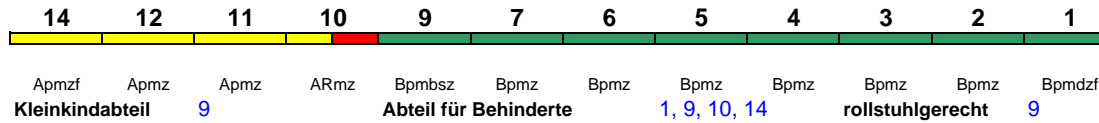

Lounge ---

Reihung gültig Sa

**ICE 503** Berlin-Gesundbr. München Hbf

250 km/h

< Berlin-Gesundbrunnen - Leipzig Hbf  
Leipzig Hbf - München Hbf >

Fahrrad 1

Kurzanleitung:

Die Abkürzungen unter den Wagennummern informieren über die eingesetzte Wagenbauart (Abteilwagen, Großraumwagen, klimatisierter Wagen usw.). Erläuterung der Abkürzungen: siehe [fernbahn.de](http://fernbahn.de). Diese und alle folgenden Seiten sind Bestandteil der Internetseite [www.fernbahn.de](http://www.fernbahn.de). Eine Darstellung auf anderen Seiten oder in anderen Medien ist nicht gestattet.

**ICE 504 München Hbf Hamburg-Altona**

250 km/h < München Hbf - Leipzig Hbf  
Leipzig Hbf - Hamburg-Altona >

Fahrrad 1

**ICE 505 Hamburg-Altona München Hbf**

250 km/h < Hamburg-Altona - Leipzig Hbf  
Leipzig Hbf - München Hbf >

Fahrrad 1

Reihung gültig Mo-Sa

**ICE 505 Berlin Hbf München Hbf**

250 km/h < Berlin Hbf - Leipzig Hbf  
Leipzig Hbf - München Hbf >

Fahrrad 1

Reihung gültig So

**ICE 506 München Hbf Hamburg-Altona**

250 km/h < München Hbf - Leipzig Hbf  
Leipzig Hbf - Hamburg-Altona >