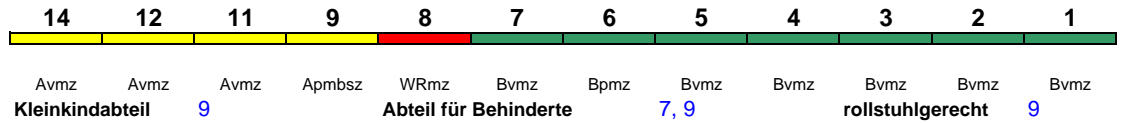

ICE 696 Karlsruhe Hbf Kiel Hbf

280 km/h < Karlsruhe Hbf - Frankfurt(M)Hbf
Frankfurt(M)Hbf - Leipzig Hbf >
< Leipzig Hbf - Hamburg-Altona *

Reihung gültig Mo; * weiterer Richtungswechsel in Hamburg-Altona

Lounge ---

ICE 696 Frankfurt(M)Hbf Kiel Hbf

280 km/h < Frankfurt(M)Hbf - Leipzig Hbf
Leipzig Hbf - Hamburg-Altona >
< Hamburg-Altona - Kiel Hbf

Reihung gültig Di-Sa