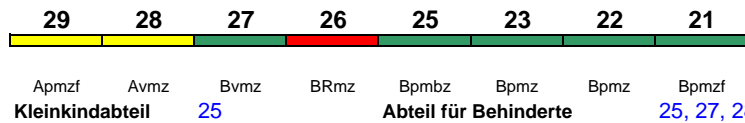

Reihung gültig Mo-Do und So

Kurzanleitung:

Die Abkürzungen unter den Wagennummern informieren über die eingesetzte Wagenbauart (Abteilwagen, Großraumwagen, klimatisierter Wagen usw.). Erläuterung der Abkürzungen: siehe fernbahn.de. Diese und alle folgenden Seiten sind Bestandteil der Internetseite www.fernbahn.de. Eine Darstellung auf anderen Seiten oder in anderen Medien ist nicht gestattet.