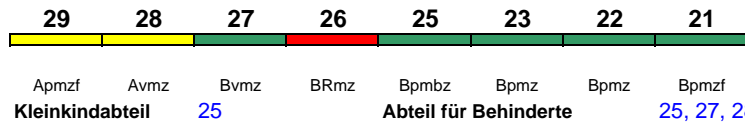

300 km/h

< Basel Bad Bf - Köln Hbf >

Reihung gültig Mo-Fr

ICE 604 Karlsruhe Hbf Köln Hbf

300 km/h

< Karlsruhe Hbf - Köln Hbf >

Reihung gültig Sa und So

ICE 605 Essen Hbf Basel Bad Bf