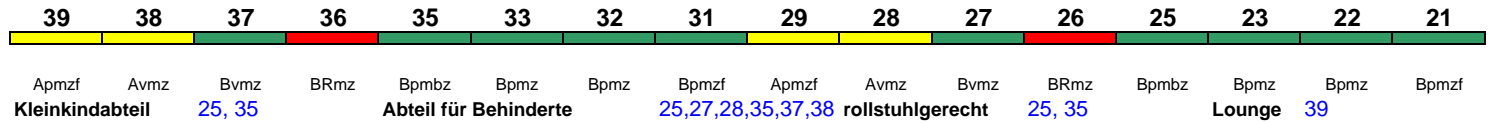

Wagenreihenungen der Deutschen Bahn

erstellt: Marcus Grahnert www.fernbahn.de

Jahresfahrplan 2019

Zugnummern 600 - 699

Zug
Vmax
Startbahnhof Zielbahnhof
Fahrtrichtung

ICE 602 München Hbf Hamburg-Altona

250 km/h

< München Hbf - Leipzig Hbf
Leipzig Hbf - Hamburg-Altona >

Fahrrad 1

ICE 603 Hamburg-Altona München Hbf

250 km/h

< Hamburg-Altona - Leipzig Hbf
Leipzig Hbf - München Hbf >

Fahrrad 1

ICE 604 Basel Bad Bf Köln Hbf

300 km/h

< Basel Bad Bf - Köln Hbf >

Reihung gültig Mo-Fr

ICE 604 Karlsruhe Hbf Köln Hbf

300 km/h

< Karlsruhe Hbf - Köln Hbf >

Reihung gültig Sa und So

ICE 605 Essen Hbf Basel Bad Bf