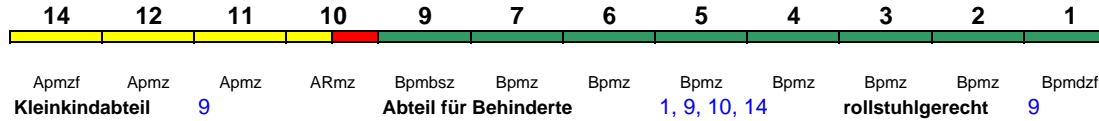

Wagenreihenungen der Deutschen Bahn

erstellt: Marcus Grahnert www.fernbahn.de

Jahresfahrplan 2019

Zugnummern 600 - 699

Zug
Vmax
Startbahnhof Zielbahnhof
Fahrtrichtung

ICE 602 München Hbf Hamburg-Altona

250 km/h

< München Hbf - Leipzig Hbf
Leipzig Hbf - Hamburg-Altona >

Fahrrad 1

ICE 603 Hamburg-Altona München Hbf

250 km/h

< Hamburg-Altona - Leipzig Hbf
Leipzig Hbf - München Hbf >