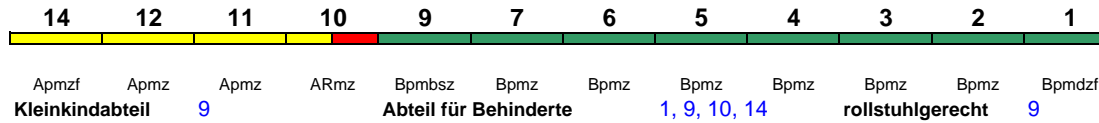

Wagenreihenungen der Deutschen Bahn

erstellt: Marcus Grahnert www.fernbahn.de

Jahresfahrplan 2019

Zugnummern 600 - 699

Zug
Vmax
Startbahnhof Zielbahnhof
Fahrtrichtung

ICE 602 München Hbf Hamburg-Altona

250 km/h

< München Hbf - Leipzig Hbf
Leipzig Hbf - Hamburg-Altona >

Fahrrad 1

ICE 603 Hamburg-Altona München Hbf

250 km/h

< Hamburg-Altona - Leipzig Hbf
Leipzig Hbf - München Hbf >

Fahrrad 1

ICE 604 Basel Bad Bf Köln Hbf

300 km/h

< Basel Bad Bf - Köln Hbf >

Reihung gültig Mo-Fr

ICE 604 Karlsruhe Hbf Köln Hbf

300 km/h

< Karlsruhe Hbf - Köln Hbf >

Reihung gültig Sa und So

ICE 605 Essen Hbf Basel Bad Bf