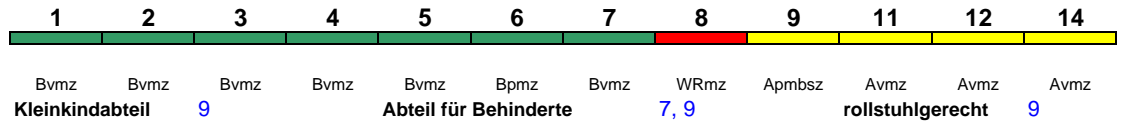

Lounge ---

ICE 696 Erfurt Hbf Kiel Hbf

280 km/h < Erfurt Hbf - Leipzig Hbf
Leipzig Hbf - Hamburg-Altona >
< Hamburg-Altona - Kiel Hbf

Reihung gültig So