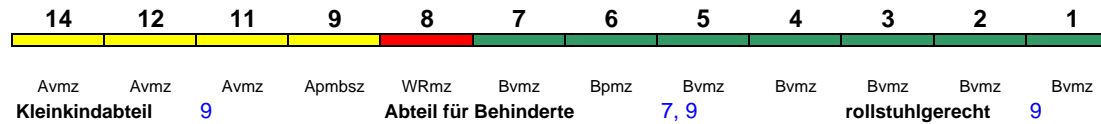

ICE 883 Hamburg-Altona München Hbf

280 km/h < Hamburg-Altona - München Hbf