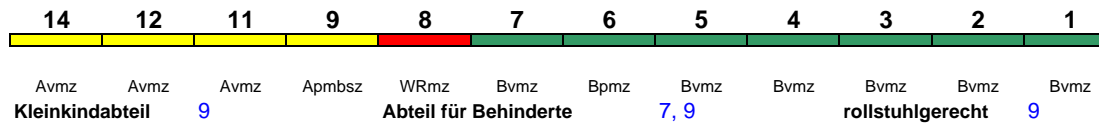

Wagenreihenungen der Deutschen Bahn

erstellt: Marcus Grahnert www.fernbahn.de

Jahresfahrplan 2019

Zugnummern 800 - 899

Zug
Vmax
Startbahnhof Zielbahnhof
Fahrtrichtung

ICE 800 **München Hbf** **Hamburg-Altona**
280 km/h < München Hbf - Hamburg-Altona

Lounge ---

ICE 801 **Kiel Hbf** **München Hbf**
280 km/h < Kiel Hbf - Hamburg-Altona
Hamburg-Altona - Nürnberg Hbf >
< Nürnberg Hbf - München Hbf

Lounge ---

Reihung gültig Mo-Fr und So

ICE 801 **Kiel Hbf** **Erfurt Hbf**
280 km/h < Kiel Hbf - Hamburg-Altona
Hamburg-Altona - Erfurt Hbf >

Lounge ---

Reihung gültig Sa

ICE 802 **München Hbf** **Hamburg-Altona**
280 km/h < München Hbf - Nürnberg Hbf
Nürnberg Hbf - Hamburg-Altona >

Lounge ---

zeitweise abweichende Reihung (s.u.)

ICE 802 **München Hbf** **Hamburg-Altona**
280 km/h < München Hbf - Hamburg-Altona