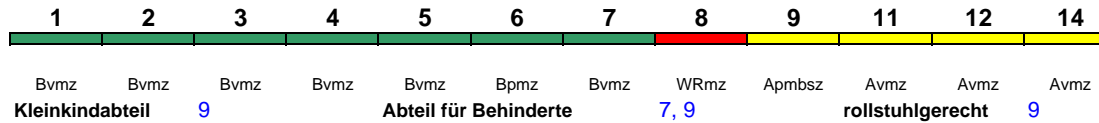

ICE 803 Hamburg-Altona Berlin Südkreuz

230 km/h < Hamburg-Altona - Berlin Südkreuz

Zug endet ab 15.3. in Berlin Hbf

ICE 804 München Hbf Berlin-Gesundbr.

300 km/h < München Hbf - Berlin-Gesundbrunnen

ICE 806 Eisenach Hamburg-Altona

280 km/h < Eisenach - Leipzig Hbf
> Leipzig Hbf - Hamburg-Altona

Reihung gültig Mo-Fr; Wagen 1 und 2 sind bis Erfurt Hbf verschlossen (Grund: geringe Bahnsteiglänge im Bahnhof Gotha)

ICE 806 Leipzig Hbf Hamburg-Altona

230 km/h < Leipzig Hbf - Hamburg-Altona

Reihung gültig Sa und So

ICE 808 Berlin Südkreuz Hamburg-Altona

230 km/h < Berlin Südkreuz - Hamburg-Altona

ICE 809 Hamburg-Altona Berlin Südkreuz

230 km/h < Hamburg-Altona - Berlin Südkreuz