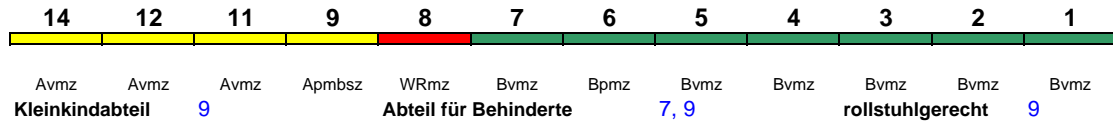

ICE 895 Stuttgart Hbf München Hbf

230 km/h < Stuttgart Hbf - München Hbf

Lounge ---