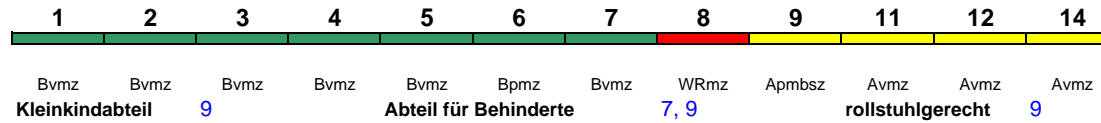

ICE 886 München Hbf Hamburg-Altona

280 km/h < München Hbf - Hamburg-Altona