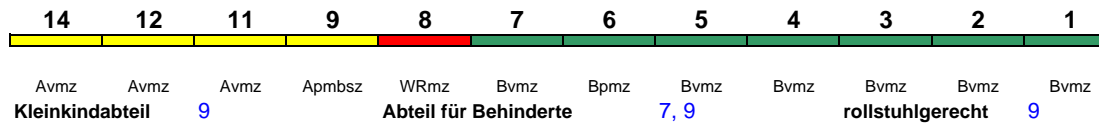

Wagenreihenungen der Deutschen Bahn

erstellt: Marcus Grahnert www.fernbahn.de

Jahresfahrplan 2019

Zugnummern 800 - 899

Zug
Vmax
Startbahnhof Zielbahnhof
Fahrtrichtung

ICE 800 **München Hbf** **Hamburg-Altona**
280 km/h < München Hbf - Hamburg-Altona

Lounge ---

ICE 801 **Kiel Hbf** **München Hbf**
280 km/h < Kiel Hbf - Hamburg-Altona
Hamburg-Altona - Nürnberg Hbf >
< Nürnberg Hbf - München Hbf

Lounge ---

Reihung gültig Mo-Fr und So

ICE 801 **Kiel Hbf** **Erfurt Hbf**
280 km/h < Kiel Hbf - Hamburg-Altona
Hamburg-Altona - Erfurt Hbf >

Lounge ---

Reihung gültig Sa

ICE 802 **München Hbf** **Hamburg-Altona**
280 km/h < München Hbf - Nürnberg Hbf
Nürnberg Hbf - Hamburg-Altona >

Lounge ---

zeitweise abweichende Reihung (s.u.)

ICE 802 **München Hbf** **Hamburg-Altona**
280 km/h < München Hbf - Hamburg-Altona