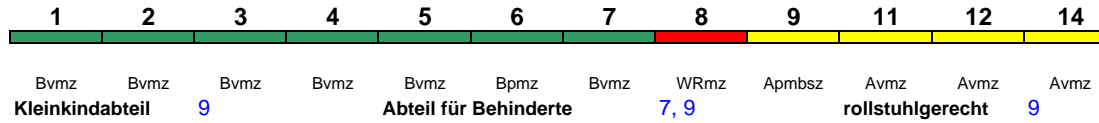

ICE 806 Leipzig Hbf Hamburg-Altona

230 km/h < Leipzig Hbf - Hamburg-Altona