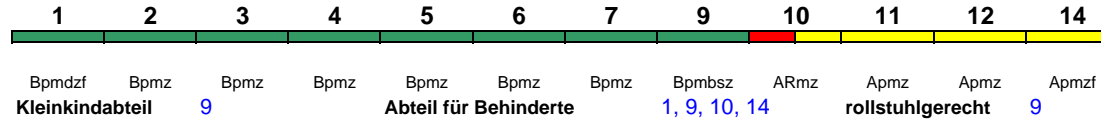

Fahrrad 1

ICE 883 Hamburg-Altona München Hbf

280 km/h < Hamburg-Altona - München Hbf

Lounge ---

ICE 885 Kiel Hbf München Hbf

250 km/h < Kiel Hbf - München Hbf

Fahrrad 1

ICE 886 München Hbf Hamburg-Altona