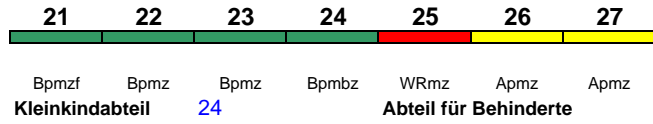

Lounge ---

ICE 895 Stuttgart Hbf München Hbf

230 km/h < Stuttgart Hbf - München Hbf

Lounge ---

ICE 898 Berlin Südkreuz Hamburg-Altona

230 km/h < Berlin Südkreuz - Hamburg-Altona

rollstuhlgerecht 24

Lounge ---