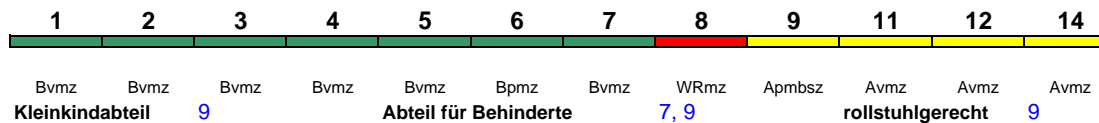

Lounge ---

ICE 801 **Kiel Hbf** **München Hbf**
280 km/h < Kiel Hbf - Hamburg-Altona
Hamburg-Altona - Nürnberg Hbf >
< Nürnberg Hbf - München Hbf

Lounge ---

Reihung gültig Mo-Fr und So

ICE 801 **Kiel Hbf** **Erfurt Hbf**
280 km/h < Kiel Hbf - Hamburg-Altona
Hamburg-Altona - Erfurt Hbf >

Lounge ---

Reihung gültig Sa

ICE 802 **München Hbf** **Hamburg-Altona**
280 km/h < München Hbf - Nürnberg Hbf
Nürnberg Hbf - Hamburg-Altona >

Lounge ---

zeitweise abweichende Reihung (s.u.)

ICE 802 **München Hbf** **Hamburg-Altona**
280 km/h < München Hbf - Hamburg-Altona

Lounge ---

Reihung gültig Sa und So ab 30.3.

Kurzanleitung:

Die Abkürzungen unter den Wagennummern informieren über die eingesetzte Wagenbauart (Abteilwagen, Großraumwagen, klimatisierter Wagen usw.). Erläuterung der Abkürzungen: siehe fernbahn.de. Diese und alle folgenden Seiten sind Bestandteil der Internetseite www.fernbahn.de. Eine Darstellung auf anderen Seiten oder in anderen Medien ist nicht gestattet.

ICE 803 Hamburg-Altona Berlin Südkreuz

230 km/h < Hamburg-Altona - Berlin Südkreuz

Zug endet ab 15.3. in Berlin Hbf

ICE 804 München Hbf Berlin-Gesundbr.

300 km/h < München Hbf - Berlin-Gesundbrunnen

ICE 806 Eisenach Hamburg-Altona