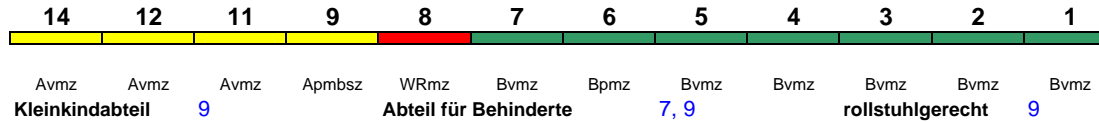

Lounge ---

ICE 801 **Kiel Hbf** **München Hbf**
280 km/h < Kiel Hbf - Hamburg-Altona
Hamburg-Altona - Nürnberg Hbf >
< Nürnberg Hbf - München Hbf

Lounge ---

Reihung gültig Mo-Fr und So

ICE 801 **Kiel Hbf** **Erfurt Hbf**
280 km/h < Kiel Hbf - Hamburg-Altona
Hamburg-Altona - Erfurt Hbf >

Lounge ---

Reihung gültig Sa

ICE 802 **München Hbf** **Hamburg-Altona**
280 km/h < München Hbf - Nürnberg Hbf
Nürnberg Hbf - Hamburg-Altona >

Lounge ---

zeitweise abweichende Reihung (s.u.)

ICE 802 **München Hbf** **Hamburg-Altona**
280 km/h < München Hbf - Hamburg-Altona

Lounge ---

Reihung gültig Sa und So ab 30.3.

Kurzanleitung:

Die Abkürzungen unter den Wagennummern informieren über die eingesetzte Wagenbauart (Abteilwagen, Großraumwagen, klimatisierter Wagen usw.). Erläuterung der Abkürzungen: siehe fernbahn.de. Diese und alle folgenden Seiten sind Bestandteil der Internetseite www.fernbahn.de. Eine Darstellung auf anderen Seiten oder in anderen Medien ist nicht gestattet.

ICE 803 Hamburg-Altona Berlin Südkreuz

230 km/h < Hamburg-Altona - Berlin Südkreuz

Zug endet ab 15.3. in Berlin Hbf

ICE 804 München Hbf Berlin-Gesundbr.

300 km/h < München Hbf - Berlin-Gesundbrunnen

ICE 806 Eisenach Hamburg-Altona