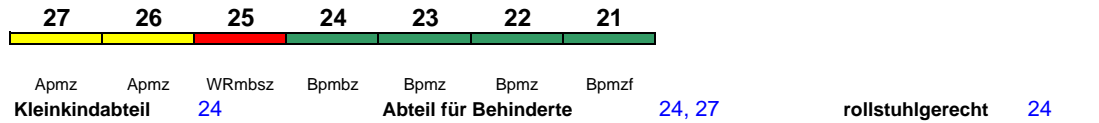

230 km/h < Leipzig Hbf - Hamburg-Altona

Reihung gültig Sa und So

ICE 808 Berlin Südkreuz Hamburg-Altona

230 km/h < Berlin Südkreuz - Hamburg-Altona

ICE 809 Hamburg-Altona Berlin Südkreuz

230 km/h < Hamburg-Altona - Berlin Südkreuz