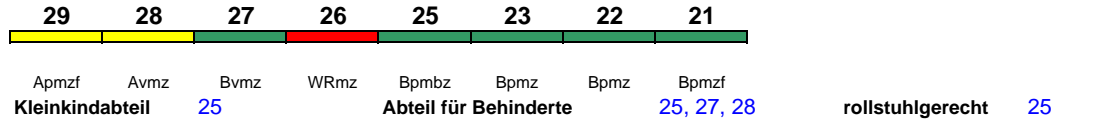

ICE 803 Hamburg-Altona Berlin Südkreuz

230 km/h < Hamburg-Altona - Berlin Südkreuz

Zug endet ab 15.3. in Berlin Hbf

ICE 804 München Hbf Berlin-Gesundbr.

300 km/h < München Hbf - Berlin-Gesundbrunnen

ICE 806 Eisenach Hamburg-Altona

280 km/h < Eisenach - Leipzig Hbf
> Leipzig Hbf - Hamburg-Altona

Reihung gültig Mo-Fr; Wagen 1 und 2 sind bis Erfurt Hbf verschlossen (Grund: geringe Bahnsteiglänge im Bahnhof Gotha)

ICE 806 Leipzig Hbf Hamburg-Altona