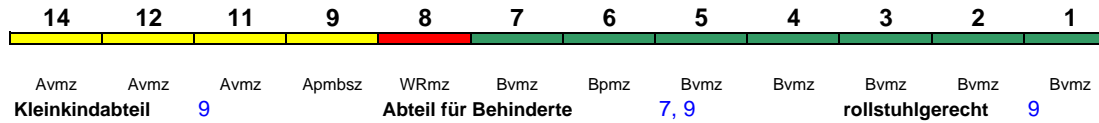

Lounge ---

Reihung gültig Sa

ICE 802 **München Hbf** **Hamburg-Altona**
280 km/h < München Hbf - Nürnberg Hbf
Nürnberg Hbf - Hamburg-Altona >

Lounge ---

zeitweise abweichende Reihung (s.u.)

ICE 802 **München Hbf** **Hamburg-Altona**
280 km/h < München Hbf - Hamburg-Altona

Lounge ---

Reihung gültig Sa und So ab 30.3.

Kurzanleitung:

Die Abkürzungen unter den Wagennummern informieren über die eingesetzte Wagenbauart (Abteilwagen, Großraumwagen, klimatisierter Wagen usw.). Erläuterung der Abkürzungen: siehe fernbahn.de. Diese und alle folgenden Seiten sind Bestandteil der Internetseite www.fernbahn.de. Eine Darstellung auf anderen Seiten oder in anderen Medien ist nicht gestattet.

ICE 803 Hamburg-Altona Berlin Südkreuz

230 km/h < Hamburg-Altona - Berlin Südkreuz

Zug endet ab 15.3. in Berlin Hbf

ICE 804 München Hbf Berlin-Gesundbr.

300 km/h < München Hbf - Berlin-Gesundbrunnen

ICE 806 Eisenach Hamburg-Altona

280 km/h < Eisenach - Leipzig Hbf
> Leipzig Hbf - Hamburg-Altona

Reihung gültig Mo-Fr; Wagen 1 und 2 sind bis Erfurt Hbf verschlossen (Grund: geringe Bahnsteiglänge im Bahnhof Gotha)

ICE 806 Leipzig Hbf Hamburg-Altona