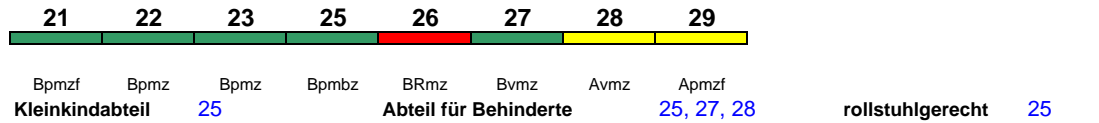

ICE 810 Frankfurt(M)Hbf Köln Hbf

300 km/h < Frankfurt(M)Hbf - Köln Hbf