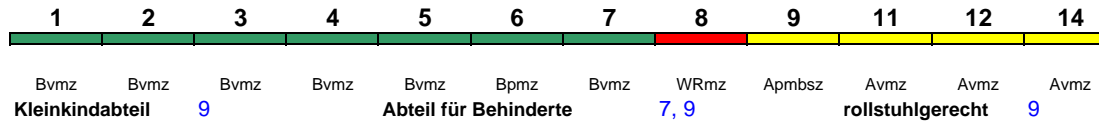

Wagenreihenungen der Deutschen Bahn

erstellt: Marcus Grahnert www.fernbahn.de

Jahresfahrplan 2019

Zugnummern 800 - 899

Zug
Vmax
Startbahnhof Zielbahnhof
Fahrtrichtung

ICE 800 **München Hbf** **Hamburg-Altona**
280 km/h < München Hbf - Hamburg-Altona

Lounge ---

ICE 801 **Kiel Hbf** **München Hbf**
280 km/h < Kiel Hbf - Hamburg-Altona
Hamburg-Altona - Nürnberg Hbf >
< Nürnberg Hbf - München Hbf

Lounge ---

Reihung gültig Mo-Fr und So

ICE 801 **Kiel Hbf** **Erfurt Hbf**
280 km/h < Kiel Hbf - Hamburg-Altona
Hamburg-Altona - Erfurt Hbf >

Lounge ---

Reihung gültig Sa

ICE 802 **München Hbf** **Hamburg-Altona**
280 km/h < München Hbf - Nürnberg Hbf
Nürnberg Hbf - Hamburg-Altona >

Lounge ---

zeitweise abweichende Reihung (s.u.)

ICE 802 **München Hbf** **Hamburg-Altona**
280 km/h < München Hbf - Hamburg-Altona