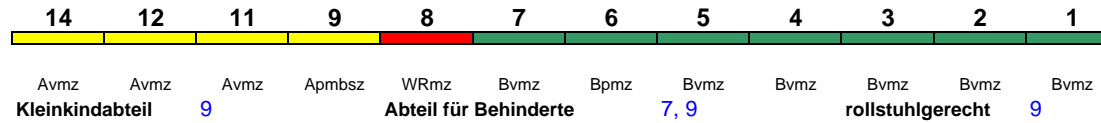

ICE 887 Hamburg-Altona Wiesbaden Hbf

280 km/h < Hamburg-Altona - Frankfurt(M)Hbf
Frankfurt(M)Hbf - Wiesbaden Hbf >