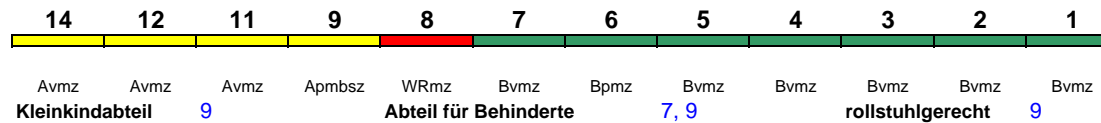

250 km/h < München Hbf - Hamburg-Altona

Fahrrad 1

ICE 892 Halle(Saale)Hbf Berlin-Gesundbr.

200 km/h < Halle(Saale)Hbf - Berlin-Gesundbrunnen

Lounge ---

ICE 893 Stuttgart Hbf München Hbf

230 km/h < Stuttgart Hbf - München Hbf