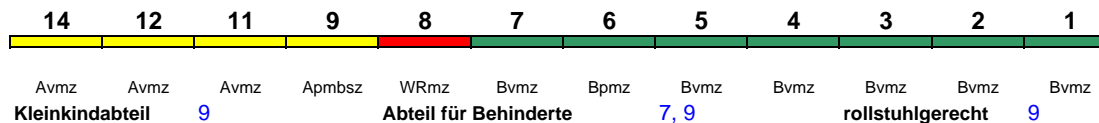

Wagenreihenungen der Deutschen Bahn

erstellt: Marcus Grahnert www.fernbahn.de

Jahresfahrplan 2019

Zugnummern 800 - 899

Zug
Vmax
Startbahnhof Zielbahnhof
Fahrtrichtung

ICE 800 **München Hbf** **Hamburg-Altona**
280 km/h < München Hbf - Hamburg-Altona

Lounge ---

ICE 801 **Kiel Hbf** **München Hbf**
280 km/h < Kiel Hbf - Hamburg-Altona
Hamburg-Altona - Nürnberg Hbf >
< Nürnberg Hbf - München Hbf

Lounge ---

Reihung gültig Mo-Fr und So

ICE 801 **Kiel Hbf** **Erfurt Hbf**
280 km/h < Kiel Hbf - Hamburg-Altona
Hamburg-Altona - Erfurt Hbf >

Lounge ---

Reihung gültig Sa

ICE 802 **München Hbf** **Hamburg-Altona**
280 km/h < München Hbf - Nürnberg Hbf
Nürnberg Hbf - Hamburg-Altona >

Lounge ---

zeitweise abweichende Reihung (s.u.)

ICE 802 **München Hbf** **Hamburg-Altona**
280 km/h < München Hbf - Hamburg-Altona