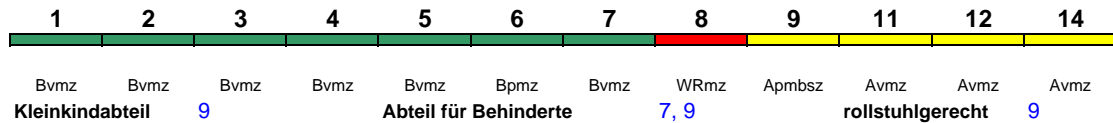

280 km/h < München-Pasing - München Hbf

Lounge ---

Laufweg über Augsburg Hbf-Nürnberg Hbf-Ingolstadt Hbf

**ICE 988 Frankfurt(M)Hbf Hamburg-Altona**

280 km/h < Frankfurt(M)Hbf - Hamburg-Altona

Lounge ---

**ICE 989 Nürnberg Hbf München Hbf**