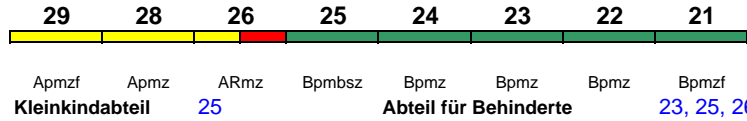

## ICE 908 Berlin Südkreuz Hamburg-Altona

230 km/h < Berlin Südkreuz - Hamburg-Altona

Lounge ---

**ICE 909 Hamburg-Altona Berlin Südkreuz**

230 km/h &lt; Hamburg-Altona - Berlin Südkreuz

Fahrrad 1

**ICE 911 Köln Hbf Frankfurt(M)Hbf**

300 km/h &lt; Köln Hbf - Frankfurt(M)Hbf

rollstuhlgerecht

25

Lounge ---