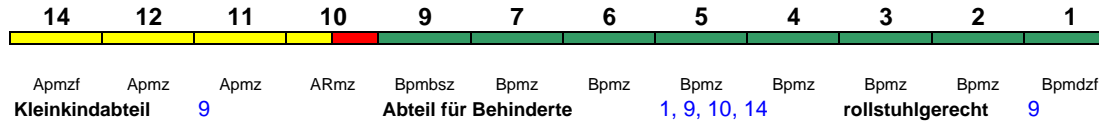

ICE 909 Hamburg-Altona Berlin Südkreuz

230 km/h < Hamburg-Altona - Berlin Südkreuz

Fahrrad 1