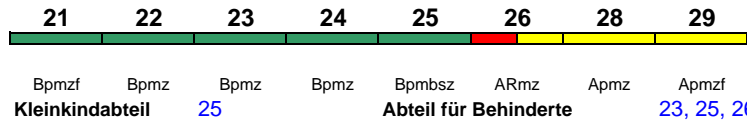

ICE 912 Stuttgart Hbf Dortmund Hbf

300 km/h < Stuttgart Hbf - Dortmund Hbf

rollstuhlgerecht

25

Lounge ---