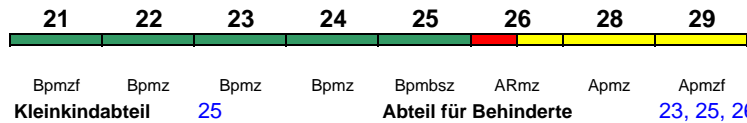

ICE 914 Stuttgart Hbf Dortmund Hbf

300 km/h < Stuttgart Hbf - Dortmund Hbf

rollstuhlgerecht

25

Lounge ---

Reihung gültig Mo-Sa