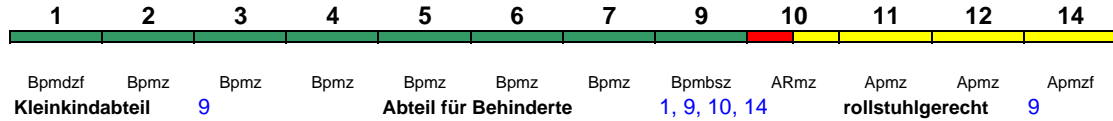

ICE 981 Donauwörth München Hbf

230 km/h < Donauwörth - München Hbf

Fahrrad 1