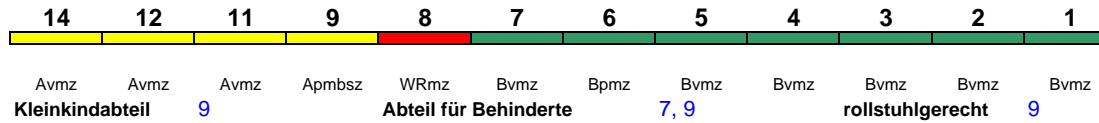

## ICE 903 Hamburg-Altona Berlin Südkreuz

230 km/h < Hamburg-Altona - Berlin Südkreuz

Lounge ---

## ICE 905 Hamburg-Altona Berlin Südkreuz

230 km/h < Hamburg-Altona - Berlin Südkreuz

Lounge ---

## ICE 907 Hamburg-Altona Berlin Südkreuz

230 km/h < Hamburg-Altona - Berlin Südkreuz

Lounge ---

Reihung gültig Mo-Fr