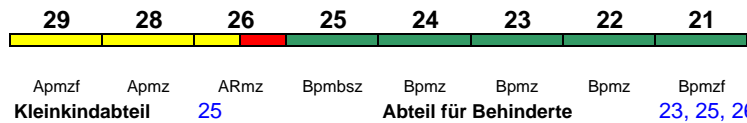

**ICE 914 Stuttgart Hbf Düsseldorf Hbf**

300 km/h &lt; Stuttgart Hbf - Düsseldorf Hbf

rollstuhlgerecht

25

Lounge ---

Reihung gültig So

**ICE 915 Dortmund Hbf Stuttgart Hbf**

300 km/h &lt; Dortmund Hbf - Stuttgart Hbf