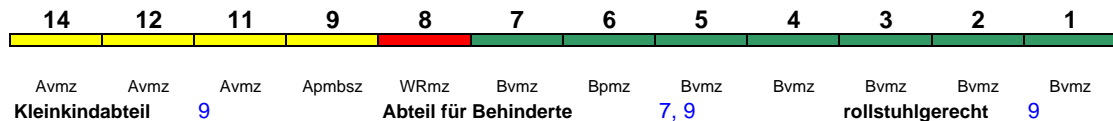

230 km/h < Nürnberg Hbf - München Hbf

Lounge ---

Wagen 31-37 sind ab Donauwörth geöffnet

**ICE 990 München Hbf Frankfurt(M)Hbf**

280 km/h < München Hbf - Stuttgart Hbf  
 Stuttgart Hbf - Ffm Flugh. Fernbf >  
 < Frankfurt Flugh. Fernbf. - Frankfurt(M)Hbf