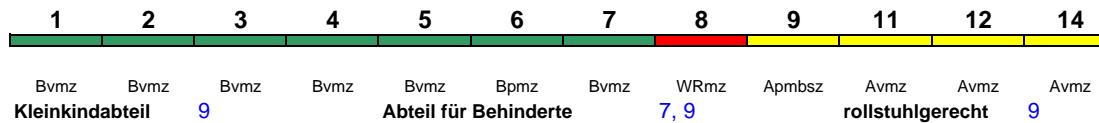

## ICE 905 Hamburg-Altona Berlin Südkreuz

230 km/h < Hamburg-Altona - Berlin Südkreuz

Lounge ---

## ICE 907 Hamburg-Altona Berlin Südkreuz

230 km/h < Hamburg-Altona - Berlin Südkreuz

Lounge ---

Reihung gültig Mo-Fr

## ICE 907 Hamburg-Altona Berlin Südkreuz

230 km/h < Hamburg-Altona - Berlin Südkreuz

Fahrrad 1

Reihung gültig So

## ICE 908 Berlin Südkreuz Hamburg-Altona

230 km/h < Berlin Südkreuz - Hamburg-Altona

Lounge ---