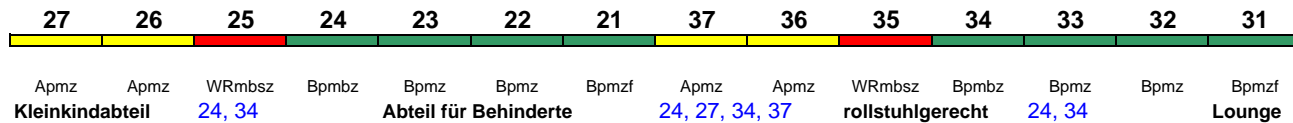

ICE 989 Nürnberg Hbf München Hbf

230 km/h < Nürnberg Hbf - München Hbf

Lounge ---

Wagen 31-37 sind ab Donauwörth geöffnet

ICE 990 München Hbf Frankfurt(M)Hbf

280 km/h < München Hbf - Stuttgart Hbf
Stuttgart Hbf - Ffm Flugh. Fernbf >
< Frankfurt Flugh. Fernbf. - Frankfurt(M)Hbf