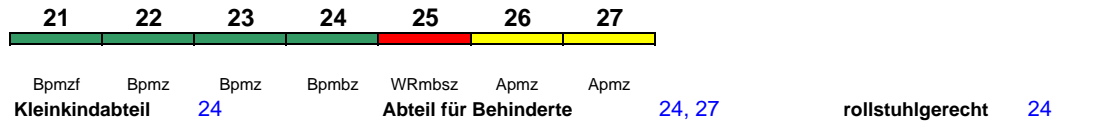

ICE 997 Berlin Hbf Kassel-Wilh.

250 km/h < Berlin Hbf - Kassel-Wilhelmshöhe