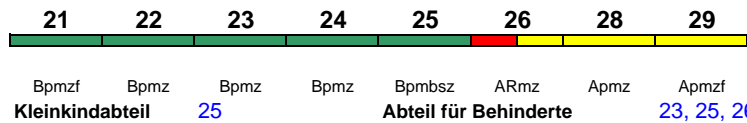

ICE 914 Stuttgart Hbf Düsseldorf Hbf

300 km/h < Stuttgart Hbf - Düsseldorf Hbf

rollstuhlgerecht

25

Lounge ---

Reihung gültig So