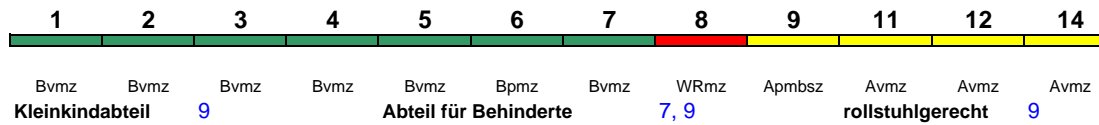

Reihung gültig Sa

**ICE 997 Berlin Hbf Kassel-Wilh.**

250 km/h < Berlin Hbf - Kassel-Wilhelmshöhe

Lounge ---

Zug beginnt 13.1.-19.5. in Berlin Ostbahnhof

**ICE 998 Kassel-Wilh. Berlin Ostbahnhof**

250 km/h < Kassel-Wilhelmshöhe - Berlin Ostbahnhof