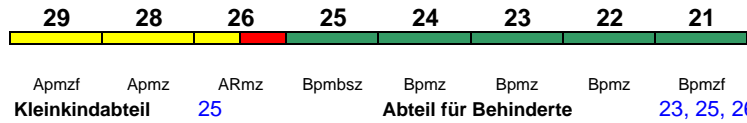

**ICE 912 Stuttgart Hbf Dortmund Hbf**

300 km/h &lt; Stuttgart Hbf - Dortmund Hbf

rollstuhlgerecht

25

Lounge ---

**ICE 913 Dortmund Hbf Stuttgart Hbf**

300 km/h &lt; Dortmund Hbf - Stuttgart Hbf

rollstuhlgerecht