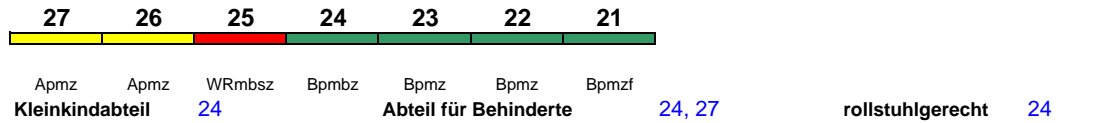

## ICE 903 Hamburg-Altona Berlin Südkreuz

230 km/h < Hamburg-Altona - Berlin Südkreuz

Lounge ---

## ICE 905 Hamburg-Altona Berlin Südkreuz

230 km/h < Hamburg-Altona - Berlin Südkreuz

Lounge ---