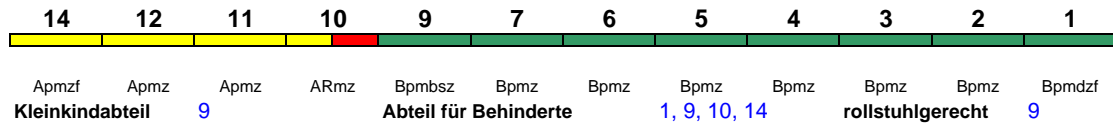

ICE 973 Kiel Hbf Stuttgart Hbf

250 km/h < Kiel Hbf - Frankfurt(M)Hbf
Frankfurt(M)Hbf - Ffm Flugh. Fernbf >
< Frankfurt Flugh. Fernbf. - Stuttgart Hbf

Fahrrad 1