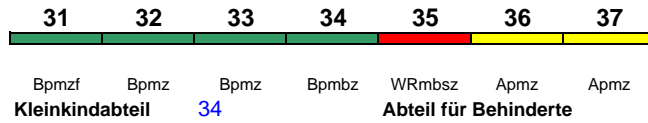

ICE 984 Hamburg Hbf Hamburg-Altona

60 km/h < Hamburg Hbf - Hamburg-Altona

Lounge ---

Zug kommt als ICE 584 aus München Hbf