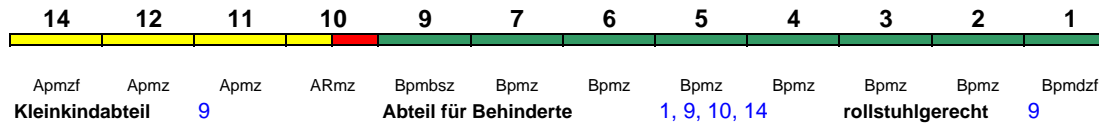

## ICE 905 Hamburg-Altona Berlin Südkreuz

230 km/h < Hamburg-Altona - Berlin Südkreuz

Lounge ---

## ICE 907 Hamburg-Altona Berlin Südkreuz

230 km/h < Hamburg-Altona - Berlin Südkreuz

Lounge ---

Reihung gültig Mo-Fr

## ICE 907 Hamburg-Altona Berlin Südkreuz

230 km/h < Hamburg-Altona - Berlin Südkreuz

Fahrrad 1

Reihung gültig So

## ICE 908 Berlin Südkreuz Hamburg-Altona

230 km/h < Berlin Südkreuz - Hamburg-Altona

Lounge ---