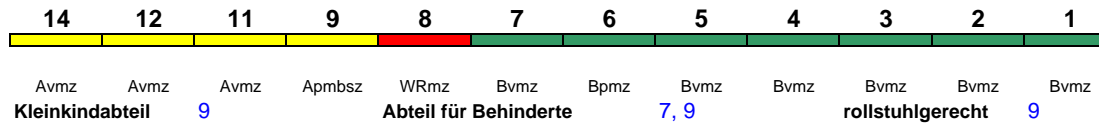

ICE 993 Hamburg-Altona Berlin Südkreuz

230 km/h < Hamburg-Altona - Berlin Südkreuz