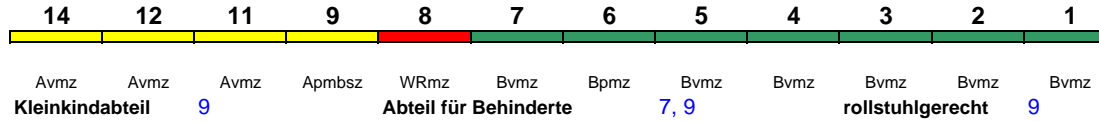

# Wagenreihenungen der Deutschen Bahn

erstellt: Marcus Grahnert [www.fernbahn.de](http://www.fernbahn.de)

Jahresfahrplan 2019

Zugnummern 900 - 999

Zug Vmax Startbahnhof Zielbahnhof  
Fahrtrichtung

## ICE 903 Hamburg-Altona Berlin Südkreuz

230 km/h < Hamburg-Altona - Berlin Südkreuz

Lounge ---

## ICE 905 Hamburg-Altona Berlin Südkreuz

230 km/h < Hamburg-Altona - Berlin Südkreuz

Lounge ---