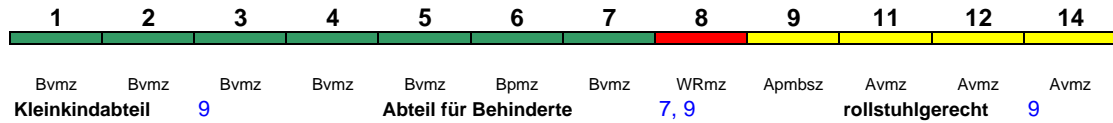

ICE 985 München-Pasing München Hbf

280 km/h < München-Pasing - München Hbf

Lounge ---

Laufweg über Augsburg Hbf-Nürnberg Hbf-Ingolstadt Hbf