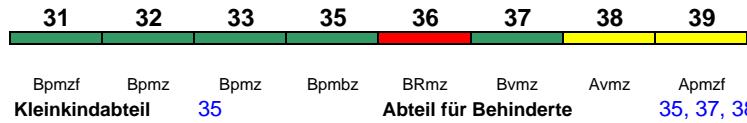

ICE 129 Amsterdam C Frankfurt(M)Hbf

300 km/h < Amsterdam C - Köln Hbf
> Köln Hbf - Frankfurt(M)Hbf

ICE 3

"ICE International"