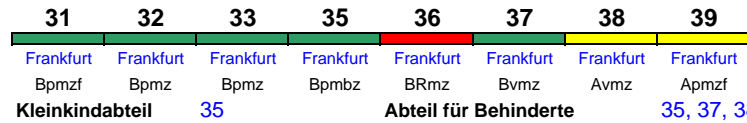

rollstuhlgerecht 35 Lounge 39

ICE 152 Frankfurt(M)Hbf Amsterdam C

300 km/h < Frankfurt(M)Hbf - Amsterdam C

ICE 3
"ICE International"; Reihung gültig am 28.9., 16.11.

rollstuhlgerecht 35 Lounge 31

ICE 153 Amsterdam C Köln Hbf

120 km/h < Amsterdam - Köln Hbf

ICE 3
"ICE International"; Zug fährt als ICE 15 weiter nach Frankfurt(M)Hbf; am 30.6., 29.9., 17.11. in umgekehrter Reihung

rollstuhlgerecht 35 Lounge 31

ICE 154 Frankfurt(M)Hbf Amsterdam C