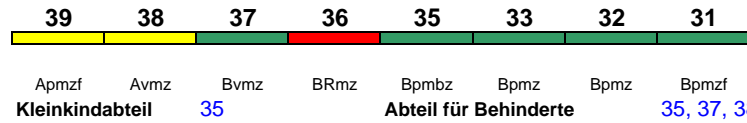

300 km/h < Frankfurt(M)Hbf - Amsterdam C

ICE 3
"ICE International"

rollstuhlgerecht 35 Lounge 31

ICE 155 Amsterdam C Frankfurt(M)Hbf

300 km/h < Amsterdam C - Frankfurt(M)Hbf

ICE 3
"ICE International"

rollstuhlgerecht 35 Lounge 39