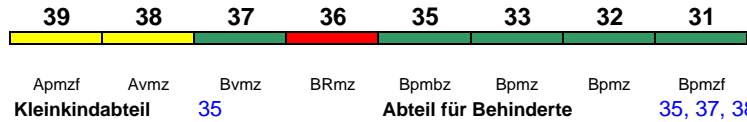

Lounge 31, ab Köln 39

ICE 127 Amsterdam C Frankfurt(M)Hbf

300 km/h < Amsterdam C - Frankfurt(M)Hbf

ICE 3

"ICE International"; Reihung gültig 13.7.-25.8.

rollstuhlgerecht 35

Lounge 39

ICE 128 Frankfurt(M)Hbf Amsterdam C300 km/h < Frankfurt(M)Hbf - Köln Hbf
> Köln Hbf - Amsterdam C