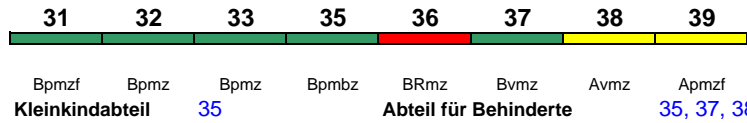

ICE 3

"ICE International"; zeitweise abweichende Reihung (s.u.)

rollstuhlgerecht 35

Lounge 31, ab Köln 39

ICE 128 Frankfurt(M)Hbf Amsterdam C

300 km/h < Frankfurt(M)Hbf - Amsterdam C

ICE 3

"ICE International"; Reihung gültig 13.7.-1.8., 12.-25.8.