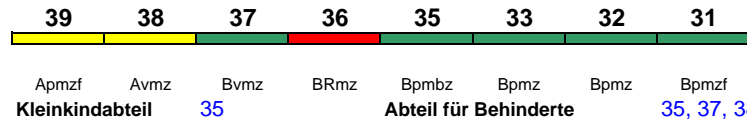

Wagenmaterial: SBB

rollstuhlgerecht 3 Fahrrad 6

ICE 152 Köln Hbf Amsterdam C

120 km/h < Köln Hbf - Amsterdam C

ICE 3
"ICE International"; Zug kommt als ICE 12 aus Frankfurt(M)Hbf; zeitweise abweichende Reihung (s.u.)