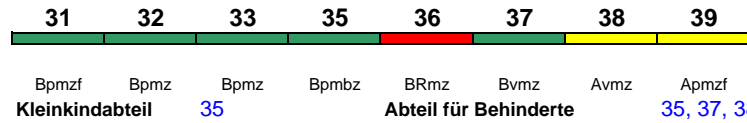

ICE 154 Frankfurt(M)Hbf Amsterdam C

300 km/h < Frankfurt(M)Hbf - Amsterdam C

ICE 3
"ICE International"

rollstuhlgerecht 35 Lounge 31