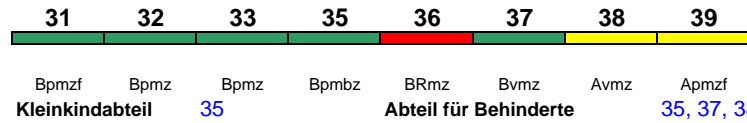

IC 149 Amsterdam C Berlin Ostbf

200 km/h < Amsterdam C - Berlin Ostbahnhof

IC mod

rollstuhlgerecht 9, 11 Fahrrad 4

ECE 151 Frankfurt(M)Hbf Milano C

250 km/h < Frankfurt(M)Hbf - Basel SBB
Basel SBB - Luzern >
< Luzern - Milano C

Wagenmaterial: SBB

rollstuhlgerecht 3 Fahrrad 6

ICE 152 Köln Hbf Amsterdam C

120 km/h < Köln Hbf - Amsterdam C

ICE 3
"ICE International"; Zug kommt als ICE 12 aus Frankfurt(M)Hbf; zeitweise abweichende Reihung (s.u.)

rollstuhlgerecht 35 Lounge 39

ICE 152 Frankfurt(M)Hbf Amsterdam C

300 km/h < Frankfurt(M)Hbf - Amsterdam C

ICE 3
"ICE International"; Reihung gültig am 28.9., 16.11.

rollstuhlgerecht 35 Lounge 31

ICE 153 Amsterdam C Köln Hbf

120 km/h < Amsterdam - Köln Hbf

ICE 3
"ICE International"; Zug fährt als ICE 15 weiter nach Frankfurt(M)Hbf; am 30.6., 29.9., 17.11. in umgekehrter Reihung

rollstuhlgerecht 35 Lounge 31

ICE 154 Frankfurt(M)Hbf Amsterdam C

300 km/h < Frankfurt(M)Hbf - Amsterdam C

ICE 3
"ICE International"

rollstuhlgerecht 35 Lounge 31

ICE 155 Amsterdam C Frankfurt(M)Hbf

300 km/h < Amsterdam C - Frankfurt(M)Hbf

ICE 3
"ICE International"

rollstuhlgerecht 35 Lounge 39