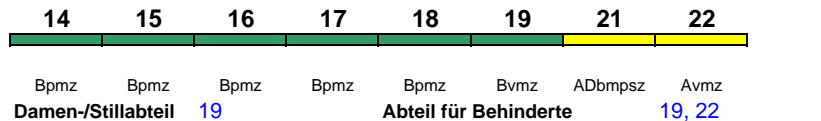

IC 118 Innsbruck Hbf Lindau Hbf

< Innsbruck Hbf - Lindau Hbf

"Bodensee"; Wagenmaterial: ÖBB