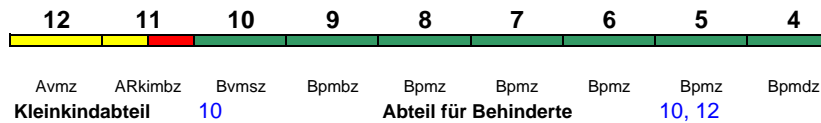

IC 140 Berlin Ostbf Amsterdam C

200 km/h < Berlin Ostbahnhof - Amsterdam C

IC mod

rollstuhlgerecht 9, 11

Fahrrad 4