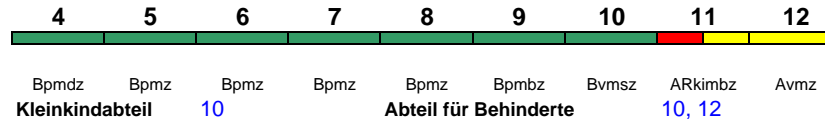

IC 149 Amsterdam C Berlin Ostbf

200 km/h < Amsterdam C - Berlin Ostbahnhof

IC mod

rollstuhlgerecht 9, 11 Fahrrad 4

ECE 151 Frankfurt(M)Hbf Milano C

250 km/h < Frankfurt(M)Hbf - Basel SBB
Basel SBB - Luzern >
< Luzern - Milano C

Wagenmaterial: SBB