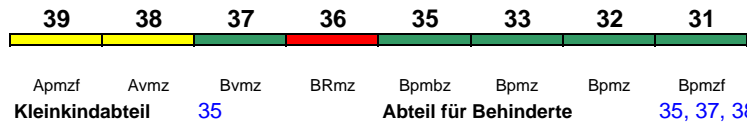

ICE 129 Amsterdam C Frankfurt(M)Hbf

300 km/h < Amsterdam C - Frankfurt(M)Hbf

ICE 3

"ICE International"; Reihung gültig 13.7.-1.8., 12.-25.8.; am 13.7. in umgekehrter Reihung

rollstuhlgerecht 35

Lounge 39