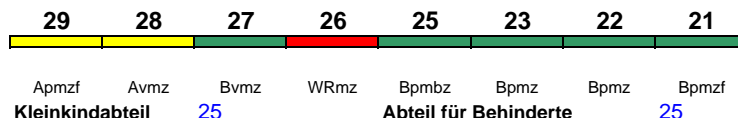

# Wagenreihenungen der Deutschen Bahn

erstellt: Marcus Grahnert [www.fernbahn.de](http://www.fernbahn.de)

Jahresfahrplan 2019

Zugnummern 1000 - 1099

Zug Vmax  
Startbahnhof Zielbahnhof  
Fahrtrichtung

**ICE 1000 München Hbf Berlin-Gesundbr.**

300 km/h < München Hbf - Berlin-Gesundbrunnen

ICE 3

rollstuhlgerecht 25 Lounge 29

**ICE 1001 Berlin-Gesundbr. München Hbf**

300 km/h < Berlin-Gesundbrunnen - München Hbf

ICE 3

Reihung gültig Mo-Fr; Wagen 31-39 bis Erfurt Hbf (als ICE 1638 weiter nach Frankfurt(M)Hbf)

**ICE 1001 Berlin-Gesundbr. München Hbf**

300 km/h < Berlin-Gesundbrunnen - München Hbf

ICE 3

rollstuhlgerecht 25 Lounge 21

Reihung gültig Sa

**ICE 1002 München Hbf Berlin-Gesundbr.**

300 km/h < München Hbf - Berlin-Gesundbrunnen