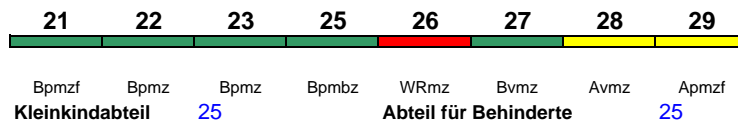

300 km/h < München Hbf - Berlin-Gesundbrunnen

ICE 3

rollstuhlgerecht 25 Lounge 29

**ICE 1001 Berlin-Gesundbr. München Hbf**

300 km/h < Berlin-Gesundbrunnen - München Hbf

ICE 3

Reihung gültig Mo-Fr; Wagen 31-39 bis Erfurt Hbf (als ICE 1638 weiter nach Frankfurt(M)Hbf)

**ICE 1001 Berlin-Gesundbr. München Hbf**

300 km/h < Berlin-Gesundbrunnen - München Hbf

ICE 3

rollstuhlgerecht 25 Lounge 21

Reihung gültig Sa

**ICE 1002 München Hbf Berlin-Gesundbr.**

300 km/h < München Hbf - Berlin-Gesundbrunnen

ICE 3

rollstuhlgerecht 25 Lounge 29

Zug beginnt Sa und So ab bis 23.6. in Nürnberg Hbf

**ICE 1003 Berlin-Gesundbr. München Hbf**

300 km/h < Berlin-Gesundbrunnen - München Hbf

ICE 3

rollstuhlgerecht 25 Lounge 21