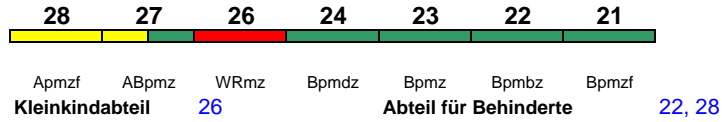

Rollstuhl/Fahrrad [22 / 24](#)

Lounge [28, ab Frankfurt 21](#)

ICE 1571 Kassel-Wilh. Karlsruhe Hbf

160 km/h < Kassel-Wilhelmshöhe - Frankfurt(M)Hbf
Frankfurt(M)Hbf - Karlsruhe Hbf >

ICE-T

Zug endet 22.7.-6.9., 7.-18.10. in Heidelberg Hbf