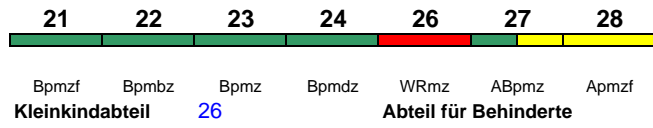

ICE 1661 Kassel-Wilh. Karlsruhe Hbf
200 km/h < Kassel-Wilh. - Karlsruhe Hbf

ICE-T
Reihung gültig Sa

Rollstuhl/Fahrrad 22 / 24 Lounge 21

ICE 1661 Kassel-Wilh. Heidelberg Hbf
160 km/h < Kassel-Wilh. - Heidelberg Hbf

ICE-T
Reihung gültig So