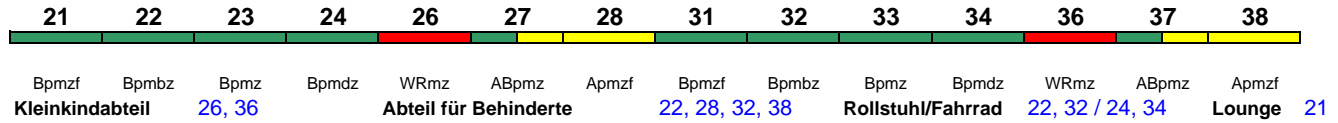

ICE 1692 Frankfurt(M)Flugh. Berlin Ostbf

230 km/h < Frankfurt(M)Flughafen Fernbf - Berlin Ostbf

ICE-T

Reihung gültig Mo-Fr; Zug beginnt ab 28.10. in Frankfurt(M)Süd