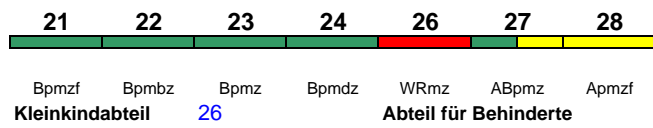

Rollstuhl/Fahrrad 22 / 24 Lounge 21

ICE 1670 Heidelberg Hbf Kassel-Wilh.
160 km/h < Heidelberg Hbf - Frankfurt(M)Hbf
Frankfurt(M)Hbf - Kassel-Wilh. >

ICE-T
Reihung gültig Mo-Fr