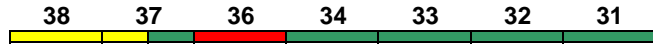

Rollstuhl/Fahrrad 32 / 34

Lounge 38

**ICE 1710 Berlin Hbf Ostseebad Binz**

160 km/h < Berlin Hbf - Stralsund Hbf  
 Stralsund Hbf - Ostseebad Binz

ICE-T

Zug kommt als ICE 1600 aus München Hbf

Apmzf ABpmz WRmz Bpmdz Bpmz Bpmbz Bpmzf  
 Kleinkindabteil 36 Abteil für Behinderte 32, 38