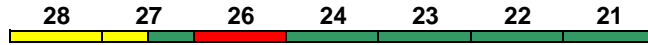

Apmzf ABpmz WRmz Bpmdz Bpmz Bpmbz Bpmzf
Kleinkindabteil 26 Abteil für Behinderte 22, 28

Rollstuhl/Fahrrad 22 / 24

Lounge 28, ab Rostock 21

ICE 1749 Ostseebad Binz Hannover Hbf

230 km/h < Ostseebad Binz - Rostock Hbf
Rostock Hbf - Hamburg Hbf
< Hamburg Hbf - Hannover Hbf

ICE-T

"Strelasund"; Reihung gültig ab 29.7.; Zug beginnt ab 7.10. Mo-Sa in Stralsund Hbf