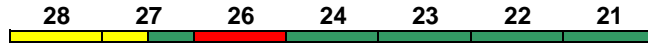

ICE 1746 Hannover Hbf Hamburg-Altona

200 km/h < Hannover Hbf - Hamburg-Altona

ICE-T

Apmzf ABpmz WRmz Bpmdz Bpmz Bpmbz Bpmzf
Kleinkindabteil 26 Abteil für Behinderte 22, 28

Rollstuhl/Fahrrad 22 / 24

Lounge 28

ICE 1748 Lüneburg Ostseebad Binz

200 km/h < Lüneburg - Rostock Hbf
Rostock Hbf - Ostseebad Binz >

ICE-T

Reihung gültig bis 28.7.; Zug endet Mo-Fr und So in Stralsund Hbf