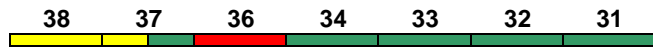

ICE 1705 Leipzig Hbf Jena Paradies

160 km/h < Leipzig Hbf - Jena Paradies

ICE-T

Zug kommt als ICE 1605 aus Hamburg-Altona

Apmzf ABpmz WRmz Bpmdz Bpmz Bpmbz Bpmzf
Kleinkindabteil 36 Abteil für Behinderte 32, 38

Rollstuhl/Fahrrad 32 / 34

Lounge 38

ICE 1710 Berlin Hbf Ostseebad Binz

160 km/h < Berlin Hbf - Stralsund Hbf
Stralsund Hbf - Ostseebad Binz

ICE-T

Zug kommt als ICE 1600 aus München Hbf