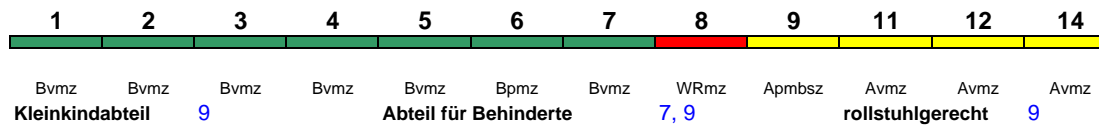

ICE 291 Hamburg-Altona Chur

280 km/h < Hamburg-Altona - Basel SBB
Basel SBB - Zürich HB >
ICE 1 < Zürich HB - Chur

14	12	11	9	8	7	6	5	4	3	2	1
Avmz	Avmz	Avmz	Apmbz	WRmz	Bvmz	Bpmz	Bvmz	Bvmz	Bvmz	Bvmz	Bvmz
Kleinkindabteil	9			Abteil für Behinderte			7, 9		rollstuhlgerecht	9	

Lounge ---

ICE 292 Zürich HB Berlin Ostbahnhof

280 km/h < Zürich HB - Basel SBB
Basel SBB - Frankfurt(M)Hbf >
ICE 1 < Frankfurt(M)Hbf - Berlin Ostbf

1	2	3	4	5	6	7	8	9	11	12	14
Bvmz	Bvmz	Bvmz	Bvmz	Bvmz	Bpmz	Bvmz	WRmz	Apmbz	Avmz	Avmz	Avmz
Kleinkindabteil	9			Abteil für Behinderte			7, 9		rollstuhlgerecht	9	

Lounge ---

zeitweise abweichende Reihung (s.u.)

ICE 292 Zürich HB Berlin Ostbahnhof

280 km/h < Zürich HB - Basel SBB
Basel SBB - Frankfurt(M)Hbf >
ICE 1 < Frankfurt(M)Hbf - Berlin Ostbf

14	12	11	9	8	7	6	5	4	3	2	1
Avmz	Avmz	Avmz	Apmbz	WRmz	Bvmz	Bpmz	Bvmz	Bvmz	Bvmz	Bvmz	Bvmz
Kleinkindabteil	9			Abteil für Behinderte			7, 9		rollstuhlgerecht	9	

Lounge ---

Reihung gültig 11.8.-20.10.

ICE 293 Hamburg-Altona Karlsruhe Hbf

280 km/h < Hamburg-Altona - Karlsruhe Hbf

1	2	3	4	5	6	7	8	9	11	12	14
Bvmz	Bvmz	Bvmz	Bvmz	Bvmz	Bpmz	Bvmz	WRmz	Apmbz	Avmz	Avmz	Avmz
Kleinkindabteil	9			Abteil für Behinderte			7, 9		rollstuhlgerecht	9	

Lounge ---

zeitweise abweichende Reihung (s.u.)

ICE 293 Hamburg-Altona Basel SBB

280 km/h < Hamburg-Altona - Basel SBB

1	2	3	4	5	6	7	8	9	11	12	14
Bvmz	Bvmz	Bvmz	Bvmz	Bvmz	Bpmz	Bvmz	WRmz	Apmbz	Avmz	Avmz	Avmz
Kleinkindabteil	9			Abteil für Behinderte			7, 9		rollstuhlgerecht	9	

Lounge ---

Reihung gültig Sa 10.8.-14.9. sowie Fr und Sa 20.9.-19.10.

NJ 294 Roma Termini München Hbf

160 km/h < Roma Termini - Firenze S.M.N.
Firenze S.M.N. - Villach Hbf >
< Villach Hbf - München Hbf

256	255	254	253	252	251	290	289	288
Bcmz	Bcmz	WLABmz	WLABmz	Bvmz	Bvmz	Bcmz	WLABmz	Bvmz
rollstuhlgerecht	---			Fahrrad			---	

"nightjet"; Wagen 288-290 ab Villach (von Milano); Wagenmaterial: ÖBB; Wagen 253 Fr und Sa bis 27.7. sowie täglich 28.7.-27.10.; Zug endet an Einzeltagen in München Ost (Fahrplan siehe www.bahn.de)

NJ 295 München Hbf Roma Termini

160 km/h < München Hbf - Villach Hbf
Villach Hbf - Firenze S.M.N. >
< Firenze S.M.N. - Roma Termini

251	252	253	254	255	256	288	289	290
Rom	Rom	Rom	Rom	Rom	Rom	Mailand	Mailand	Mailand
Bvmz	Bvmz	WLABmz	WLABmz	Bcmz	Bcmz	Bvmz	WLABmz	Bcmz
rollstuhlgerecht	---			Fahrrad			---	

"nightjet"; Wagen 288-290 bis Villach (nach Milano); Wagenmaterial: ÖBB; Wagen 253 Sa und So bis 27.7. sowie täglich 28.7.-28.10.; Zug beginnt an Einzeltagen in München Ost (Fahrplan siehe www.bahn.de)

ICE 297

Kiel Hbf

Zürich HB

280 km/h

< Kiel Hbf - Basel SBB
Basel SBB - Zürich HB

ICE 1

Lounge ---