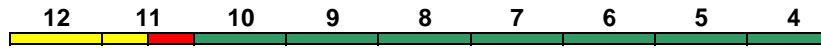

IC 242 Hannover Hbf Amsterdam C

200 km/h < Hannover Hbf - Amsterdam C

IC mod

Avmz	ARkimbz	Bvmsz	Bpmbz	Bpmz	Bpmz	Bpmz	Bpmz	Bpmz	Bpmdz			
Kleinkindabteil		10			Abteil für Behinderte				10, 12	rollstuhlgerecht	9, 11	Fahrrad 4