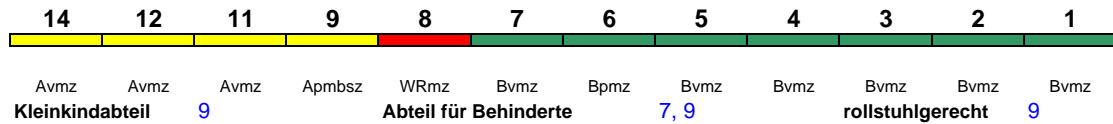

ICE 272 Zürich HB Hamburg Hbf

280 km/h < Zürich HB - Basel SBB
Basel SBB - Frankfurt(M)Hbf >

ICE 1 < Frankfurt(M)Hbf - Hamburg Hbf

Reihung gültig Mo 12.8.-9.9. sowie am 21.10.

Lounge ---

ICE 273 Hamburg-Altona Karlsruhe Hbf

280 km/h < Hamburg-Altona - Frankfurt(M)Hbf
Frankfurt(M)Hbf - Karlsruhe Hbf >

ICE 1

Reihung gültig Mo-Do und So