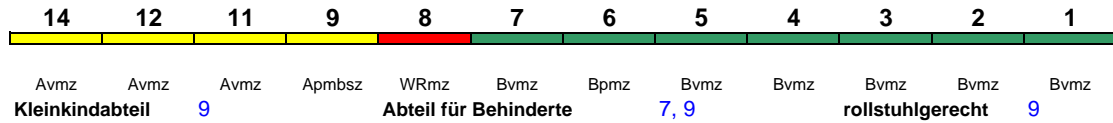

ICE 272 Zürich HB Hamburg Hbf

280 km/h < Zürich HB - Basel SBB
Basel SBB - Frankfurt(M)Hbf >

ICE 1 < Frankfurt(M)Hbf - Hamburg Hbf

Reihung gültig Mo 12.8.-9.9. sowie am 21.10.

Lounge ---

ICE 273 Hamburg-Altona Karlsruhe Hbf

280 km/h < Hamburg-Altona - Frankfurt(M)Hbf
Frankfurt(M)Hbf - Karlsruhe Hbf >

ICE 1

Reihung gültig Mo-Do und So

Lounge ---

ICE 273 Hamburg-Altona Basel SBB

280 km/h < Hamburg-Altona - Frankfurt(M)Hbf
Frankfurt(M)Hbf - Basel SBB >

ICE 1

Reihung gültig Fr und Sa

Lounge ---

ICE 274 Basel SBB Berlin Ostbf

280 km/h < Basel SBB - Frankfurt(M)Hbf
Frankfurt(M)Hbf - Berlin Ostbf >

ICE 1

Lounge ---

ICE 275 Berlin Ostbf Interlaken Ost

280 km/h < Berlin Ostbf - Frankfurt(M)Hbf
Frankfurt(M)Hbf - Basel SBB >

ICE 1 < Basel SBB - Bern *

Reihung gültig Mo-Fr; * weiterer Richtungswechsel in Bern

Lounge ---

ICE 275 Frankfurt(M)Hbf Interlaken Ost

280 km/h < Frankfurt(M)Hbf - Basel SBB
Basel SBB - Bern >

ICE 1 < Bern - Interlaken Ost

Reihung gültig Sa und So

Lounge ---

ICE 276 Basel SBB Berlin Ostbf

280 km/h < Basel SBB - Frankfurt(M)Hbf
Frankfurt(M)Hbf - Berlin Ostbf >

ICE 1

Lounge ---