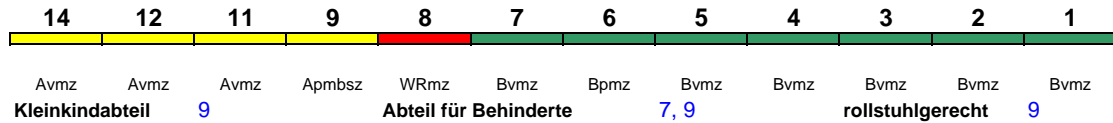

ICE 1

Lounge ---

ICE 275 Berlin Ostbf Interlaken Ost

280 km/h < Berlin Ostbf - Frankfurt(M)Hbf
Frankfurt(M)Hbf - Basel SBB >

ICE 1 < Basel SBB - Bern *

Reihung gültig Mo-Fr; * weiterer Richtungswechsel in Bern