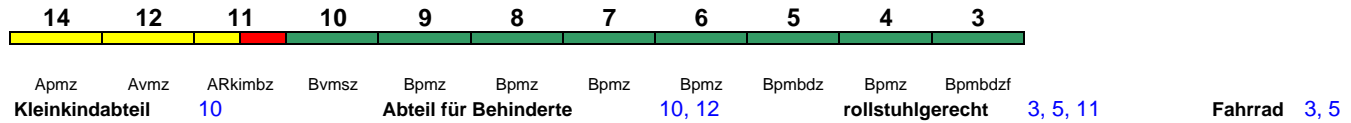

IC 208 Basel SBB Kiel Hbf

200 km/h < Basel SBB - Frankfurt(M)Hbf
Frankfurt(M)Hbf - Kiel Hbf >

IC mod