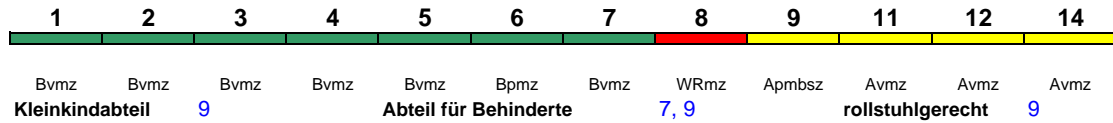

ICE 272 Zürich HB Hamburg Hbf

280 km/h < Zürich HB - Basel SBB
Basel SBB - Frankfurt(M)Hbf >

ICE 1 < Frankfurt(M)Hbf - Hamburg Hbf

Reihung gültig Mo 12.8.-9.9. sowie am 21.10.

Lounge ---

ICE 273 Hamburg-Altona Karlsruhe Hbf

280 km/h < Hamburg-Altona - Frankfurt(M)Hbf
Frankfurt(M)Hbf - Karlsruhe Hbf >

ICE 1

Reihung gültig Mo-Do und So

Lounge ---

ICE 273 Hamburg-Altona Basel SBB

280 km/h < Hamburg-Altona - Frankfurt(M)Hbf
Frankfurt(M)Hbf - Basel SBB >

ICE 1

Reihung gültig Fr und Sa

Lounge ---

ICE 274 Basel SBB Berlin Ostbf

280 km/h < Basel SBB - Frankfurt(M)Hbf
Frankfurt(M)Hbf - Berlin Ostbf >

ICE 1

Lounge ---

ICE 275 Berlin Ostbf Interlaken Ost

280 km/h < Berlin Ostbf - Frankfurt(M)Hbf
Frankfurt(M)Hbf - Basel SBB >

ICE 1 < Basel SBB - Bern *

Reihung gültig Mo-Fr; * weiterer Richtungswechsel in Bern

Lounge ---

ICE 275 Frankfurt(M)Hbf Interlaken Ost

280 km/h < Frankfurt(M)Hbf - Basel SBB
Basel SBB - Bern >

ICE 1 < Bern - Interlaken Ost

Reihung gültig Sa und So

Lounge ---

ICE 276 Basel SBB Berlin Ostbf

280 km/h < Basel SBB - Frankfurt(M)Hbf
Frankfurt(M)Hbf - Berlin Ostbf >

ICE 1

Lounge ---