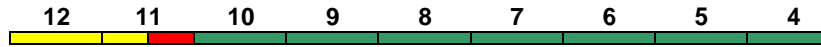

IC 240 Hannover Hbf Amsterdam C

140 km/h < Hannover Hbf - Amsterdam C

IC mod

Reihung gültig So; Zug beginnt So ab 3.11. in Bad Bentheim

Avmz	ARkimbz	Bvmsz	Bpmbz	Bpmz	Bpmz	Bpmz	Bpmz	Bpmz	Bpmdz			
Kleinkindabteil		10			Abteil für Behinderte				10, 12	rollstuhlgerecht	9, 11	Fahrrad 4