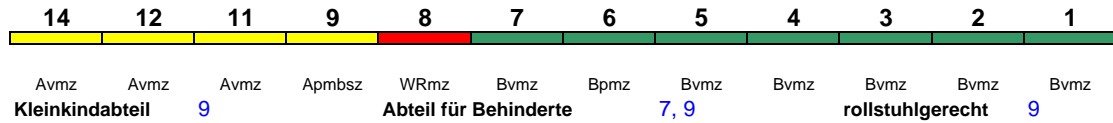

ICE 274 Basel SBB Berlin Ostbf

280 km/h < Basel SBB - Frankfurt(M)Hbf
Frankfurt(M)Hbf - Berlin Ostbf >

ICE 1