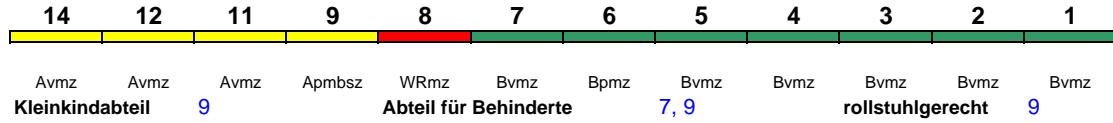

Reihung gültig Mo 12.8.-9.9. sowie am 21.10.

Lounge ---

ICE 273 Hamburg-Altona Karlsruhe Hbf

280 km/h < Hamburg-Altona - Frankfurt(M)Hbf
Frankfurt(M)Hbf - Karlsruhe Hbf >

ICE 1

Reihung gültig Mo-Do und So

Lounge ---