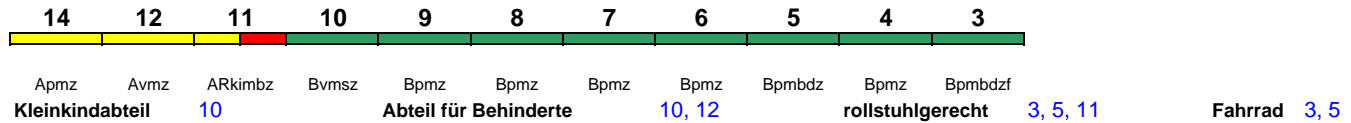

IC 209 Kiel Hbf Basel SBB

200 km/h < Kiel Hbf - Frankfurt(M)Hbf
Frankfurt(M)Hbf - Basel SBB >

IC mod