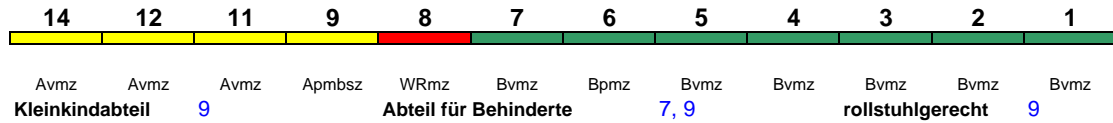

ICE 276 Basel SBB Berlin Ostbf

280 km/h < Basel SBB - Frankfurt(M)Hbf
Frankfurt(M)Hbf - Berlin Ostbf >

ICE 1