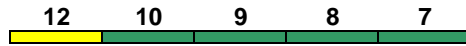

IC 2239 Warnemünde Leipzig Hbf

200 km/h < Warnemünde - Magdeburg Hbf
Magdeburg Hbf - Leipzig Hbf >

Avmz	Bpmbz	Bvmsz	Bpmz	Bimdzf				
Kleinkindabteil		10		Abteil für Behinderte	10, 12	rollstuhlgerecht	10	Fahrrad 7

"Warnow"; Zug beginnt zeitweise in Magdeburg Hbf bzw Rostock Hbf, Verkehrstage siehe www.bahn.de