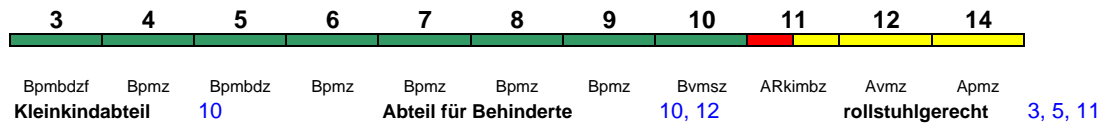

IC 2221 Lübeck Hbf Frankfurt(M)Hbf

200 km/h < Lübeck Hbf - Hamburg Hbf
Hamburg Hbf - Frankfurt(M)Hbf >

IC mod