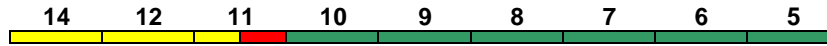

IC 2265 Karlsruhe Hbf Stuttgart Hbf

200 km/h < Karlsruhe Hbf - Stuttgart Hbf

IC mod

Avmz Avmz ARKimbz Bvmsz Bpmbz Bvmz Bpmz Bpmz Bpmbdzf
Kleinkindabteil 10 Abteil für Behinderte 10, 12

rollstuhlgerecht 5, 9, 11 Fahrrad 5