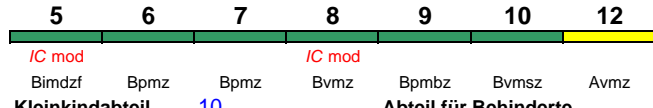

IC 2223 Berlin Südkreuz Aachen Hbf

200 km/h < Berlin Südkreuz - Aachen Hbf

Kleinkindabteil 10 Abteil für Behinderte 10, 12

rollstuhlgerecht 9

Fahrrad 6

"Karolinger"