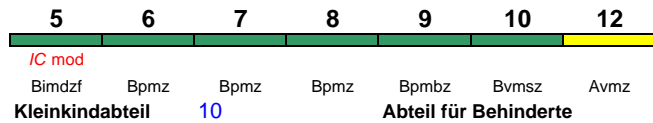

IC 2203 Norddeich Mole Bonn Bad-God.
200 km/h < Norddeich Mole - Bonn-Bad Godesberg

rollstuhlgerecht 9 Fahrrad 5

Kurzanleitung:

modernisierter Zug/Wagen

Doppelstock-IC

Die Abkürzungen unter den Wagennummern informieren über die eingesetzte Wagenbauart (Abteilwagen, Großraumwagen, klimatisierter Wagen usw.). Erläuterung der Abkürzungen: siehe fernbahn.de. Diese und alle folgenden Seiten sind Bestandteil der Internetseite www.fernbahn.de. Eine Darstellung auf anderen Seiten oder in anderen Medien ist nicht gestattet.

IC 2204 Köln Hbf Emden Außenhafen

200 km/h < Köln Hbf - Emden Hbf
Emden Hbf - Emden Außenhafen >

rollstuhlgerecht 9 Fahrrad 5

Zug endet Di-Do und Sa ab 29.10. in Emden Hbf

IC 2205 Norddeich Mole Koblenz Hbf