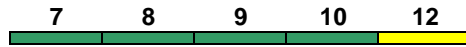

IC 2234 Tuttlingen Stuttgart Hbf

160 km/h < Tuttlingen - Stuttgart Hbf

Bimdz	Bimz	Bpmbz	Bimz	Avmz				
Kleinkindabteil		10		Abteil für Behinderte	10, 12	rollstuhlgerecht	9	Fahrrad 7