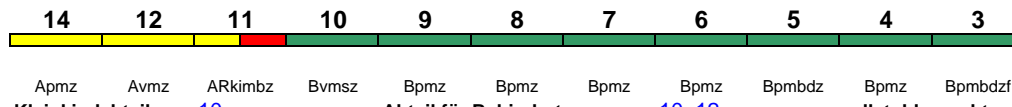

IC 2229 Kiel Hbf Nürnberg Hbf

200 km/h < Kiel Hbf - Frankfurt(M)Hbf
Frankfurt(M)Hbf - Nürnberg Hbf >

IC mod

Kleinkindabteil 10 Abteil für Behinderte 10, 12

rollstuhlgerecht 3, 5, 11

Fahrrad 3, 5

"Kieler Bucht"; Reihung gültig Mo-Mi; 12.9.-21.11. Reihung gültig Mo-Fr und So