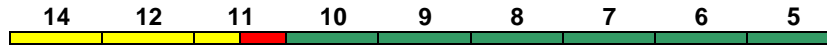

IC 2262 München Hbf Karlsruhe Hbf

200 km/h < München Hbf - Stuttgart Hbf
Stuttgart Hbf - Karlsruhe Hbf >

IC mod

Avmz Avmz ARKimbz Bvmsz Bpmbz Bvmz Bpmz Bpmz Bpmbdzf
Kleinkindabteil 10 Abteil für Behinderte 10, 12

rollstuhlgerecht 5, 9, 11 Fahrrad 5

"Baden Kurier"; Reihung gültig Sa; Zug beginnt zeitweise in München-Pasing, Fahrplan siehe www.bahn.de