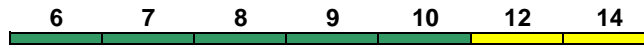

IC 2243 Bremen Hbf Hannover Hbf

200 km/h < Bremen Hbf - Hannover Hbf

Reihung gültig Fr-So

Bimdz Bwmz Bpwmz Bpmbz Bvmsz Avmz Avmz
Kleinkindabteil 10 Abteil für Behinderte 10, 12

rollstuhlgerecht 9

Fahrrad 6