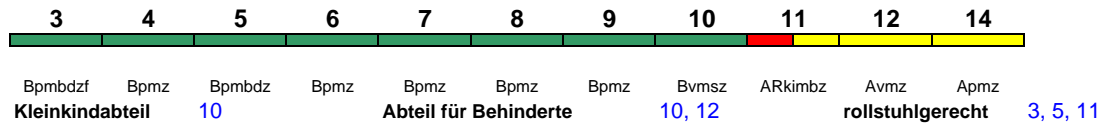

IC 2217 Greifswald Stuttgart Hbf

200 km/h < Greifswald - Rostock Hbf
Rostock Hbf - Stuttgart Hbf >

IC mod

"Greifswalder Bodden"; Reihung gültig Di-Fr bis 26.7.