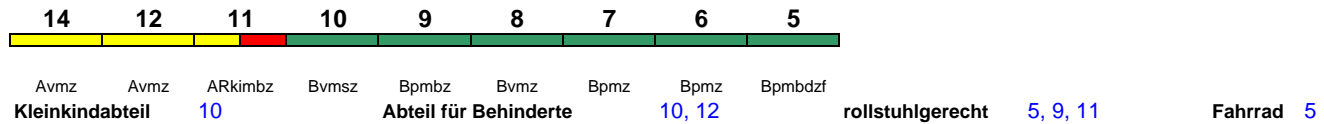

IC 2294 München Hbf Frankfurt(M)Hbf

200 km/h < München Hbf - Stuttgart Hbf
Stuttgart Hbf - Frankfurt(M)Hbf >

Reihung gültig Mo-Fr