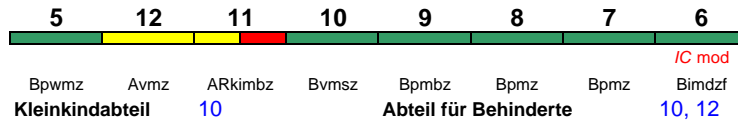

IC 2209 Norddeich Mole Köln Hbf

200 km/h < Norddeich Mole - Köln Hbf

Reihung gültig Sa bis 2.11.