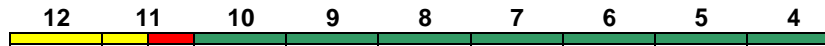

IC 2240 Berlin Ostbf Münster(Westf)Hbf

200 km/h < Berlin Ostbahnhof - Münster(Westf)Hbf

Avmz	ARkimbz	Bvmsz	Bpmbz	Bpmz	Bpmz	Bpmz	Bpmz	Bpmdz
Kleinkindabteil		10		Abteil für Behinderte			10, 12	rollstuhlgerecht 9, 11

IC mod