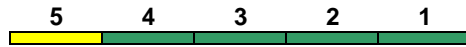

IC 2

Zug beginnt 20.7.-8.9., 26.10.-3.11. in Tuttlingen

DApza DBpza DBpza DBpza DBpbzfa
Kleinkindabteil 1 Abteil für Behinderte

1, 5

rollstuhlgerecht

1

Fahrrad 1-4

IC 2281 Stuttgart Hbf Singen(Hohentwiel)