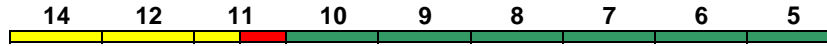

IC 2266 München Hbf Karlsruhe Hbf

200 km/h < München Hbf - Stuttgart Hbf
Stuttgart Hbf - Karlsruhe Hbf >

IC mod

Avmz Avmz ARKimbz Bvmsz Bpmbz Bvmz Bpmz Bpmz Bpmbdzf
Kleinkindabteil 10 Abteil für Behinderte 10, 12

rollstuhlgerecht 5, 9, 11 Fahrrad 5