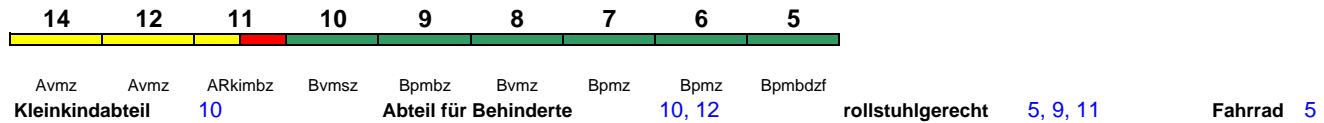

IC 2295 Frankfurt(M)Hbf München Hbf

200 km/h < Frankfurt(M)Hbf - Stuttgart Hbf
Stuttgart Hbf - München Hbf >

Reihung gültig Fr und So bis 9.8., ab 4.10. sowie Mo-Fr 12.8.-1.10.; Zug beginnt So 11.8.-29.9. in Darmstadt Hbf