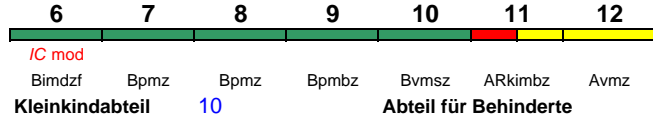

IC 2278 Karlsruhe Hbf Frankfurt(M)Hbf

200 km/h < Karlsruhe Hbf - Frankfurt(M)Hbf

rollstuhlgerecht 9, 11 Fahrrad 6

Reihung gültig Mo