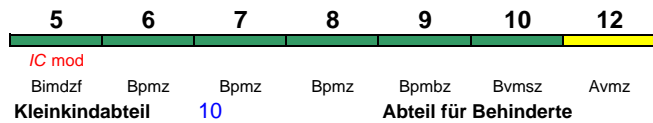

"Norderney"; Reihung gültig Sa

IC 2206 Koblenz Hbf Norddeich Mole

200 km/h < Koblenz Hbf - Norddeich Mole

rollstuhlgerecht 9 Fahrrad 5

"Norderney"; Reihung gültig Mo-Sa

IC 2206 Köln Hbf Norddeich Mole

200 km/h < Köln Hbf - Norddeich Mole

rollstuhlgerecht 9 Fahrrad 5

"Norderney"; Reihung gültig So

IC 2207 Emden Außenh. Köln Hbf

200 km/h < Emden Außenhafen - Emden Hbf
Emden Hbf - Köln Hbf >

rollstuhlgerecht 9 Fahrrad 5

"Borkum"; Zug beginnt Mo-Fr und So ab 28.10. in Emden Hbf