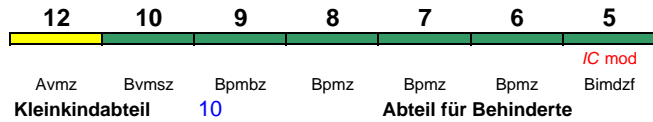

IC 2205 Norddeich Mole Koblenz Hbf

200 km/h < Norddeich Mole - Koblenz Hbf

rollstuhlgerecht 9 Fahrrad 5

"Norderney"; Reihung gültig Mo-Fr und So