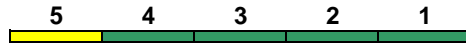

DApza DBpza DBpza DBpza DBpbzfa
Kleinkindabteil 1 Abteil für Behinderte

1, 5

rollstuhlgerecht

1

Fahrrad 1-4