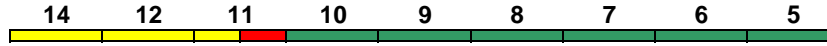

IC 2263 Karlsruhe Hbf München Hbf

200 km/h < Karlsruhe Hbf - Stuttgart Hbf
Stuttgart Hbf - München Hbf >

IC mod

Avmz Avmz ARKimbz Bvmsz Bpmbz Bvmz Bpmz Bpmz Bpmbdzf
Kleinkindabteil 10 Abteil für Behinderte 10, 12

rollstuhlgerecht 5, 9, 11 Fahrrad 5

Zug endet an einzelnen Tagen in München Ost, Fahrplan siehe www.bahn.de