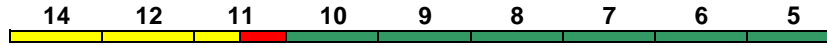

IC 2267 Karlsruhe Hbf München Hbf

200 km/h < Karlsruhe Hbf - Stuttgart Hbf
Stuttgart Hbf - München Hbf >

IC mod

Avmz Avmz ARKimbz Bvmsz Bpmbz Bvmz Bpmz Bpmz Bpmbdzf
Kleinkindabteil 10 Abteil für Behinderte 10, 12

rollstuhlgerecht 5, 9, 11 Fahrrad 5

zeitweise abweichende Reihung (s.u.)