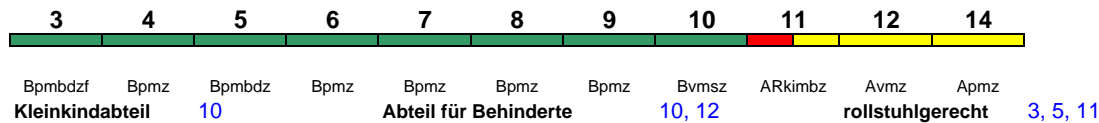

IC mod

"Rügen"; Reihung gültig bis 28.7.

IC 2212 Koblenz Hbf Ostseebad Binz

200 km/h < Koblenz Hbf - Hamburg Hbf
Hamburg Hbf - Rostock Hbf >
IC mod < Rostock Hbf - Ostseebad Binz

IC mod

"Rügen"; Reihung gültig ab 29.7.