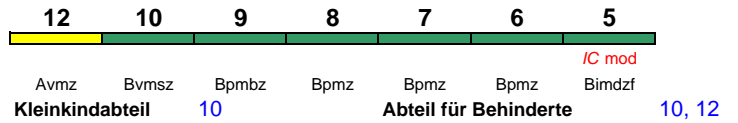

IC 2208 Köln Hbf Norddeich Mole

200 km/h < Köln Hbf - Norddeich Mole

Reihung gültig So

IC 2209 Norddeich Mole Köln Hbf

200 km/h < Norddeich Mole - Köln Hbf

zeitweise abweichende Reihung (s.u.)

IC 2209 Norddeich Mole Köln Hbf