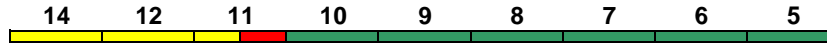

IC 2264 München Hbf Karlsruhe Hbf

200 km/h < München Hbf - Stuttgart Hbf
Stuttgart Hbf - Karlsruhe Hbf >

IC mod

Avmz Avmz ARKimbz Bvmsz Bpmbz Bvmz Bpmz Bpmz Bpmbdzf
Kleinkindabteil 10 Abteil für Behinderte 10, 12

rollstuhlgerecht 5, 9, 11 Fahrrad 5