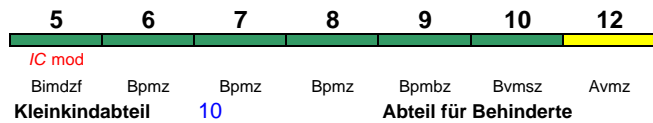

IC 2206 Koblenz Hbf Norddeich Mole

200 km/h < Koblenz Hbf - Norddeich Mole

rollstuhlgerecht 9 Fahrrad 5

"Norderney"; Reihung gültig Mo-Sa