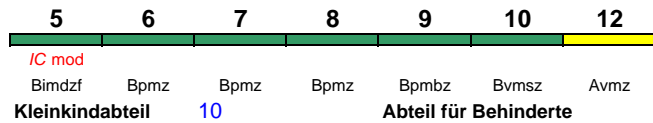

"Norderney"; Reihung gültig Sa

IC 2206 Koblenz Hbf Norddeich Mole

200 km/h < Koblenz Hbf - Norddeich Mole

rollstuhlgerecht 9 Fahrrad 5

"Norderney"; Reihung gültig Mo-Sa

IC 2206 Köln Hbf Norddeich Mole

200 km/h < Köln Hbf - Norddeich Mole

rollstuhlgerecht 9 Fahrrad 5

"Norderney"; Reihung gültig So

IC 2207 Emden Außenh. Köln Hbf

200 km/h < Emden Außenhafen - Emden Hbf
Emden Hbf - Köln Hbf >

rollstuhlgerecht 9 Fahrrad 5

"Borkum"; Zug beginnt Mo-Fr und So ab 28.10. in Emden Hbf