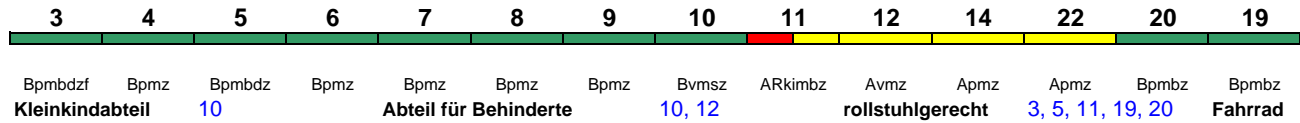

IC mod

"Rügen"; Reihung gültig Mo-Do und Sa ab 30.7.

IC 2213 Ostseebad Binz Stuttgart Hbf

200 km/h < Ostseebad Binz - Rostock Hbf
Rostock Hbf - Stuttgart Hbf >

IC mod

"Rügen"; Reihung gültig Fr und So bis 28.7.;Wagen 19-22 ab Rostock Hbf