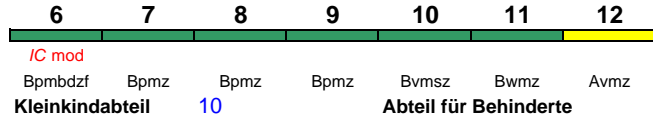

200 km/h < Karlsruhe Hbf - Frankfurt(M)Hbf

rollstuhlgerecht 9, 11 Fahrrad 6

Reihung gültig Mo

IC 2278 Karlsruhe Hbf Frankfurt(M)Hbf

200 km/h < Karlsruhe Hbf - Frankfurt(M)Hbf

rollstuhlgerecht 6 Fahrrad 6

Reihung gültig Di-Do