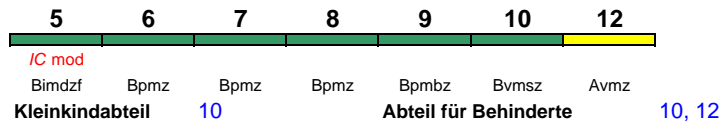

rollstuhlgerecht 9 Fahrrad 5

"Ostfriesland"; Reihung gültig Sa und So

IC 2203 Norddeich Mole Bonn Bad-God.
200 km/h < Norddeich Mole - Bonn-Bad Godesberg