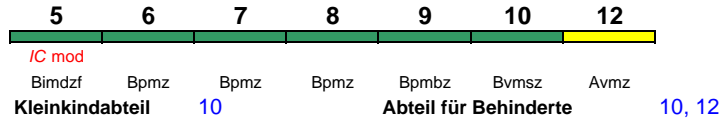

Wagenreihenungen der Deutschen Bahn

erstellt: Marcus Grahnert www.fernbahn.de

Jahresfahrplan 2019

Zugnummern 2200 - 2299

Zug Vmax Startbahnhof Zielbahnhof
Fahrtrichtung

IC 2200 Köln Hbf Norddeich Mole
200 km/h < Köln Hbf - Norddeich Mole