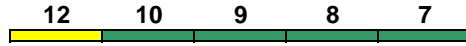

IC 2235 Stuttgart Hbf Tuttlingen

160 km/h < Stuttgart Hbf - Tuttlingen

Avmz	Bimz	Bpmbz	Bimz	Bimdz				
Kleinkindabteil		10		Abteil für Behinderte	10, 12	rollstuhlgerecht	9	Fahrrad 7