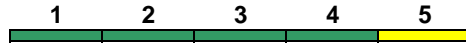

DBpbzfa DBpza DBpza DBpza DApza
Kleinkindabteil 1 Abteil für Behinderte

1, 5

rollstuhlgerecht

1

Fahrrad 1-4

IC 2284 Konstanz Stuttgart Hbf

160 km/h < Konstanz - Stuttgart Hbf

IC 2

Zug beginnt 20.7.-7.9., 26.10.-2.11. in Tuttlingen