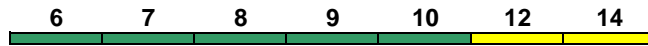

IC 2255 Oldenburg(O)Hbf Hannover Hbf

200 km/h < Oldenburg(Oldb)Hbf - Hannover Hbf

Bimdz Bwmz Bpwmz Bpmbz Bvmsz Avmz Avmz
Kleinkindabteil 10 Abteil für Behinderte 10, 12

rollstuhlgerecht 9 Fahrrad 6

Reihung gültig Sa und So