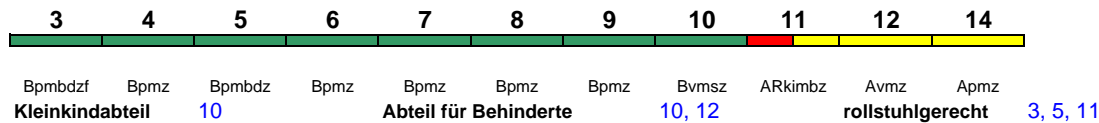

IC 2220 Frankfurt(M)Hbf Lübeck Hbf

200 km/h < Frankfurt(M)Hbf - Hamburg Hbf
Hamburg Hbf - Lübeck Hbf >

IC mod