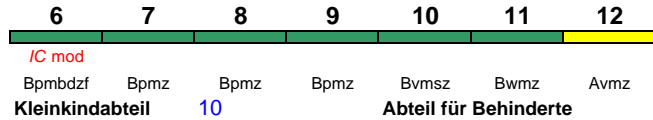

Reihung gültig Sa ab 5.10.

IC 2268 München Hbf Karlsruhe Hbf

200 km/h < München Hbf - Stuttgart Hbf
Stuttgart Hbf - Karlsruhe Hbf >

rollstuhlgerecht 6 Fahrrad 6

Reihung gültig Mo

IC 2268 Ulm Hbf Karlsruhe Hbf