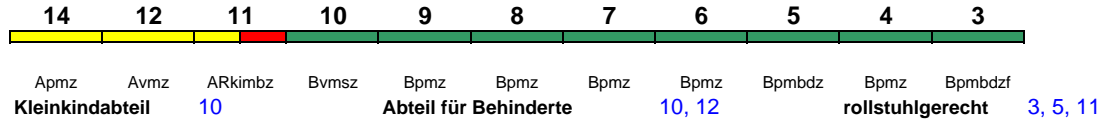

IC 2217 Greifswald Stuttgart Hbf

200 km/h < Greifswald - Rostock Hbf
Rostock Hbf - Hamburg Hbf >

IC mod

"Greifswalder Bodden"; Reihung gültig Di-Fr 30.7.-1.11 sowie Mo-Fr ab 4.11.