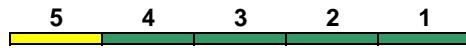

IC 2286 Rottweil Stuttgart Hbf

160 km/h < Rottweil - Stuttgart Hbf

IC 2

DApza DBpza DBpza DBpza DBpbzfa
Kleinkindabteil 1 Abteil für Behinderte

1, 5

rollstuhlgerecht

1

Fahrrad 1-4