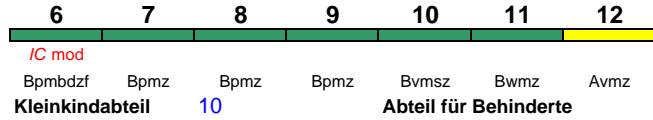

IC 2269 Karlsruhe Hbf München Hbf

200 km/h < Karlsruhe Hbf - Stuttgart Hbf
Stuttgart Hbf - München Hbf >

rollstuhlgerecht 6 Fahrrad 6

Reihung gültig So