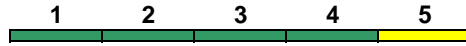

IC 2249 Oldenburg(O)Hbf Hannover Hbf

160 km/h < Oldenburg(Oldb)Hbf - Hannover Hbf

IC 2

DBpbzfa DBpza DBpza DBpza DApza
Kleinkindabteil 1 Abteil für Behinderte 1, 5

rollstuhlgerecht 1

Fahrrad 1-4