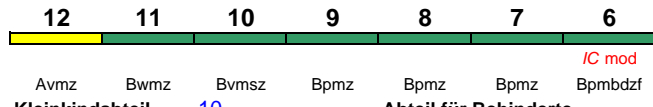

IC 2223 Berlin Südkreuz Aachen Hbf

200 km/h < Berlin Südkreuz - Aachen Hbf

Kleinkindabteil 10 Abteil für Behinderte 10, 12

rollstuhlgerecht 9

Fahrrad 6

"Karolinger"

IC 2224 München Hbf Frankfurt(M)Hbf

200 km/h < München Hbf - Frankfurt(M)Hbf