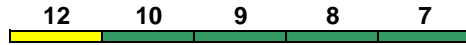

IC 2238 Leipzig Hbf Warnemünde

200 km/h < Leipzig Hbf - Magdeburg Hbf
Magdeburg Hbf - Warnemünde >

Avmz	Bpmbz	Bvmsz	Bpmz	Bimdzf				
Kleinkindabteil		10		Abteil für Behinderte	10, 12	rollstuhlgerecht	10	Fahrrad 7

"Warnow"; Zug endet zeitweise in Magdeburg Hbf bzw Rostock Hbf, Verkehrstage siehe www.bahn.de