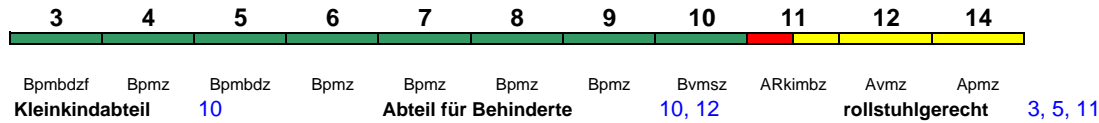

IC 2212 Koblenz Hbf Ostseebad Binz

200 km/h < Koblenz Hbf - Rostock Hbf
Rostock Hbf - Ostseebad Binz >

IC mod

"Rügen"; Reihung gültig bis 28.7.

IC 2212 Koblenz Hbf Ostseebad Binz

200 km/h < Koblenz Hbf - Hamburg Hbf
Hamburg Hbf - Rostock Hbf >
IC mod < Rostock Hbf - Ostseebad Binz

IC mod