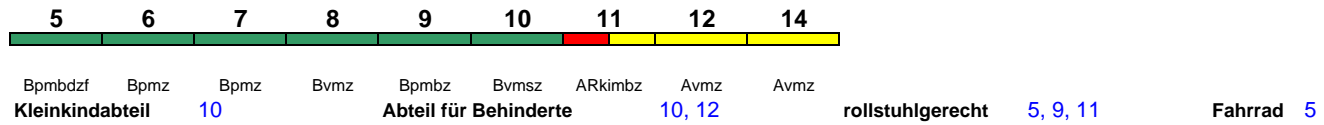

IC 2295 Frankfurt(M)Hbf München Hbf

200 km/h < Frankfurt(M)Hbf - Stuttgart Hbf
Stuttgart Hbf - München Hbf >

Reihung gültig Mo-Do bis 25.7., ab 2.10.