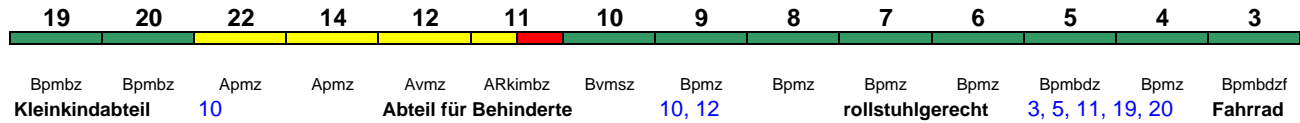

IC mod

"Rügen"; Reihung gültig Mo-Do und Sa ab 30.7.

IC 2213 Ostseebad Binz Stuttgart Hbf

200 km/h < Ostseebad Binz - Rostock Hbf
Rostock Hbf - Stuttgart Hbf >

IC mod

"Rügen"; Reihung gültig Fr und So bis 28.7.;Wagen 19-22 ab Rostock Hbf

IC 2213 Ostseebad Binz Stuttgart Hbf

200 km/h < Ostseebad Binz - Rostock Hbf
Rostock Hbf - Hamburg Hbf >

IC mod

"Rügen"; Reihung gültig Fr und So ab 2.8.;Wagen 19-22 ab Rostock Hbf

IC 2214 Köln Hbf Hamburg-Altona