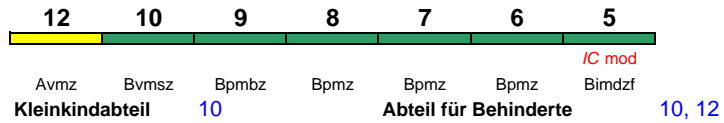

rollstuhlgerecht 9 Fahrrad 5

"Ostfriesland"

IC 2202 Koblenz Hbf Norddeich Mole
200 km/h < Köln Hbf - Norddeich Mole