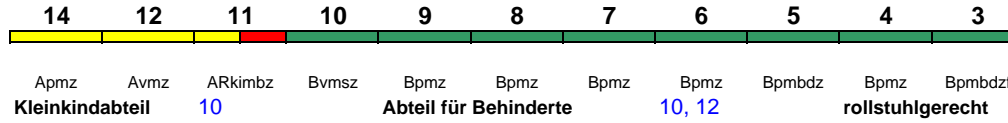

IC 2213 Ostseebad Binz Stuttgart Hbf

200 km/h < Ostseebad Binz - Rostock Hbf
Rostock Hbf - Hamburg Hbf >

IC mod

"Rügen"; Reihung gültig Mo-Do und Sa ab 30.7.