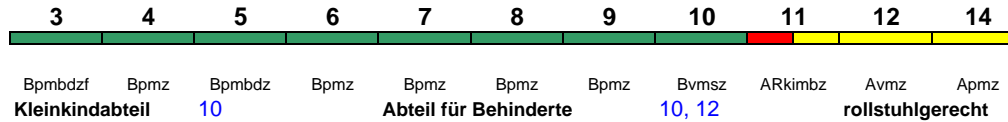

IC 2213 Ostseebad Binz Stuttgart Hbf

200 km/h < Ostseebad Binz - Rostock Hbf
Rostock Hbf - Stuttgart Hbf >

IC mod

"Rügen"; Reihung gültig Mo-Do und Sa bis 27.7.