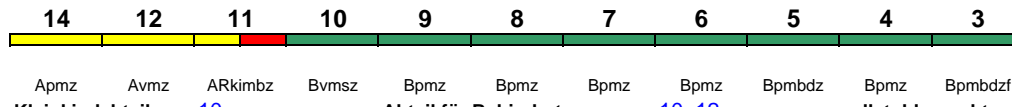

IC 2226 Passau Hbf Kiel Hbf

200 km/h < Passau Hbf - Frankfurt(M)Hbf
Frankfurt(M)Hbf - Kiel Hbf >

IC mod

Kleinkindabteil 10 Abteil für Behinderte 10, 12

rollstuhlgerecht 3, 5, 11

Fahrrad 3, 5

"Kieler Bucht"; Reihung gültig Fr und Sa; Zug beginnt 13.9.-23.11. in Nürnberg Hbf