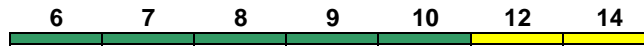

IC 2245 Bremen Hbf Hannover Hbf

200 km/h < Bremen Hbf - Hannover Hbf

Reihung gültig Fr

Bimdz Bwmz Bpwmz Bpmbz Bvmsz Avmz Avmz
Kleinkindabteil 10 Abteil für Behinderte 10, 12

rollstuhlgerecht 9

Fahrrad 6