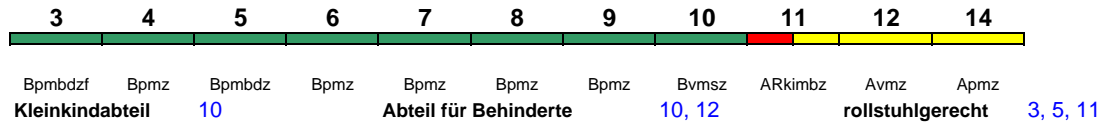

200 km/h < Norddeich Mole - Köln Hbf

Reihung gültig Sa bis 2.11.

IC 2210 Stuttgart Hbf Köln Hbf

200 km/h < Stuttgart Hbf - Köln Hbf

IC mod

IC 2212 Koblenz Hbf Ostseebad Binz

200 km/h < Koblenz Hbf - Rostock Hbf
Rostock Hbf - Ostseebad Binz >