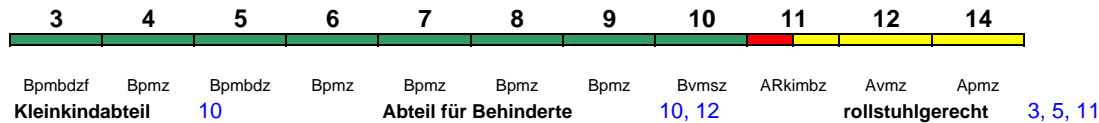

IC 2218 Stuttgart Hbf Hamburg-Altona

200 km/h < Stuttgart Hbf - Hamburg-Altona

IC mod