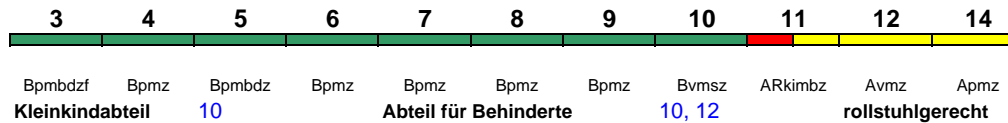

IC 2214 Köln Hbf Hamburg-Altona

200 km/h < Köln Hbf - Hamburg-Altona

IC mod