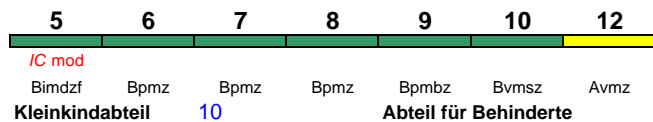

rollstuhlgerecht 9 Fahrrad 5

"Norderney"; Reihung gültig So

IC 2207 Emden Außenh. Köln Hbf

200 km/h < Emden Außenhafen - Emden Hbf
Emden Hbf - Köln Hbf >

rollstuhlgerecht 9 Fahrrad 5

"Borkum"; Zug beginnt Mo-Fr und So ab 28.10. in Emden Hbf

IC 2208 Köln Hbf Norddeich Mole

200 km/h < Köln Hbf - Norddeich Mole

rollstuhlgerecht 9 Fahrrad 5

Reihung gültig Do und Fr

IC 2208 Köln Hbf Norddeich Mole

200 km/h < Köln Hbf - Norddeich Mole

Reihung gültig Sa