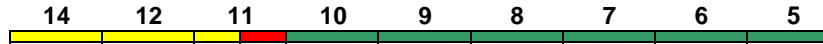

Avmz Avmz ARkimbz Bvmz Bpmbz Bvmz Bpmz Bpmz Bpmbdzf
Kleinkindabteil 10 Abteil für Behinderte 10, 12

rollstuhlgerecht 5, 9, 11 Fahrrad 5

IC 2291 Karlsruhe Hbf München Hbf

200 km/h < Karlsruhe Hbf - Stuttgart Hbf
> Stuttgart Hbf - München Hbf

IC mod

Reihung gültig Mo-Fr ab 2.10.