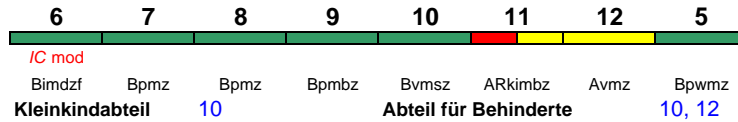

IC 2208 Köln Hbf Norddeich Mole

200 km/h < Köln Hbf - Norddeich Mole

rollstuhlgerecht 9 Fahrrad 5

Reihung gültig Do und Fr

IC 2208 Köln Hbf Norddeich Mole

200 km/h < Köln Hbf - Norddeich Mole

Reihung gültig Sa

IC 2208 Köln Hbf Norddeich Mole

200 km/h < Köln Hbf - Norddeich Mole

Reihung gültig So

IC 2209 Norddeich Mole Köln Hbf

200 km/h < Norddeich Mole - Köln Hbf

zeitweise abweichende Reihung (s.u.)

IC 2209 Norddeich Mole Köln Hbf