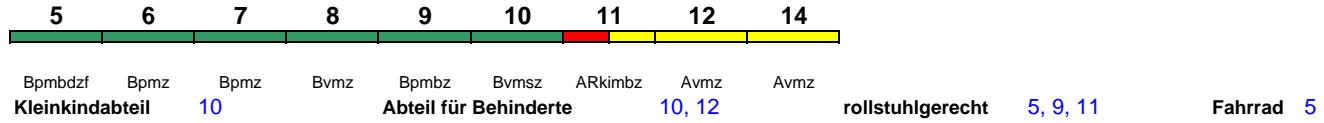

Reihung gültig Mo-Fr

IC 2294 Stuttgart Hbf Frankfurt(M)Hbf

200 km/h < Stuttgart Hbf - Frankfurt(M)Hbf

IC mod

Reihung gültig Sa

IC 2295 Frankfurt(M)Hbf München Hbf

200 km/h < Frankfurt(M)Hbf - Stuttgart Hbf
Stuttgart Hbf - München Hbf >