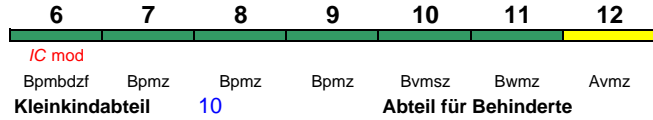

200 km/h < Ulm Hbf - Stuttgart Hbf
Stuttgart Hbf - Karlsruhe Hbf >

rollstuhlgerecht 6 Fahrrad 6

Reihung gültig Di-Fr

IC 2269 Karlsruhe Hbf Ulm Hbf

200 km/h < Karlsruhe Hbf - Stuttgart Hbf
Stuttgart Hbf - Ulm Hbf >