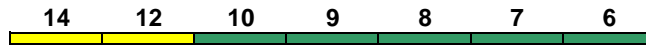

IC 2252 Hannover Hbf Bremen Hbf

200 km/h < Hannover Hbf - Bremen Hbf

Avmz Avmz Bvmsz Bpmbz Bpwmz Bwmz Bimdz
Kleinkindabteil 10 Abteil für Behinderte 10, 12

rollstuhlgerecht 9

Fahrrad 6

Reihung gültig Fr-So