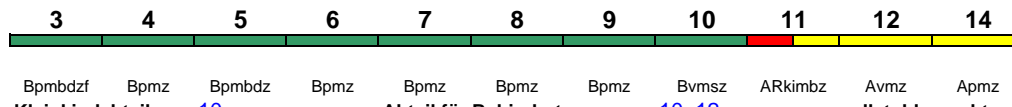

IC 2226 Frankfurt(M)Hbf Kiel Hbf

200 km/h < Frankfurt(M)Hbf - Kiel Hbf

IC mod

Kleinkindabteil 10 Abteil für Behinderte 10, 12

rollstuhlgerecht 3, %, 11

Fahrrad 3; 5

"Kieler Bucht"; Reihung gültig So