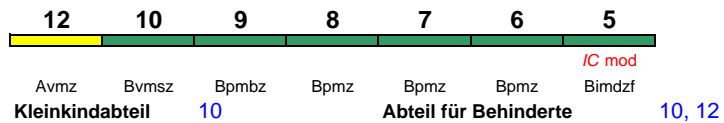

rollstuhlgerecht 9 Fahrrad 5