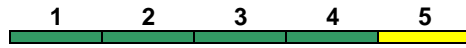

1

Fahrrad 1-4

IC 2285 Stuttgart Hbf Konstanz

160 km/h < Stuttgart Hbf - Konstanz

IC 2

Zug endet 21.7.-8.9., 27.10.-3.11. in Tuttlingen

DBpbzfa DBpza DBpza DBpza DApza
Kleinkindabteil 1 Abteil für Behinderte