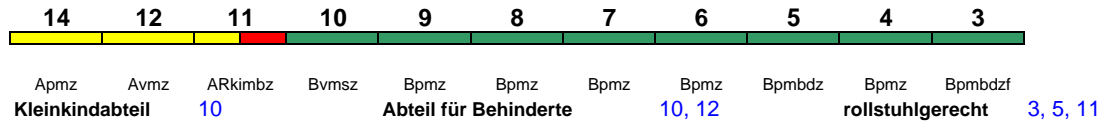

IC 2217 Stralsund Hbf Stuttgart Hbf

200 km/h < Stralsund Hbf - Rostock Hbf
Rostock Hbf - Hamburg Hbf >

IC mod

"Greifswalder Bodden"; Reihung gültig So 4.8.-27.10. sowie Sa und So ab 3.11.