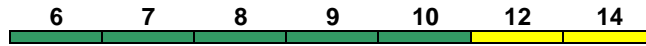

IC 2251 Bremen Hbf Hannover Hbf

200 km/h < Bremen Hbf - Hannover Hbf

Bimdz Bwmz Bpwmz Bpmbz Bvmsz Avmz Avmz
Kleinkindabteil 10 Abteil für Behinderte 10, 12

rollstuhlgerecht 9

Fahrrad 6