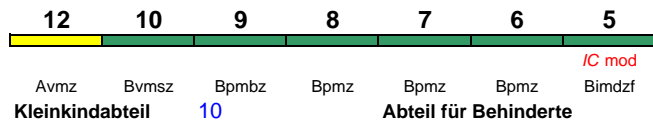

IC 2204 Köln Hbf Emden Außenhafen

200 km/h < Köln Hbf - Emden Hbf
Emden Hbf - Emden Außenhafen >

rollstuhlgerecht 9 Fahrrad 5

Zug endet Di-Do und Sa ab 29.10. in Emden Hbf

IC 2205 Norddeich Mole Koblenz Hbf

200 km/h < Norddeich Mole - Koblenz Hbf

rollstuhlgerecht 9 Fahrrad 5

"Norderney"; Reihung gültig Mo-Fr und So

IC 2205 Norddeich Mole Köln Hbf

200 km/h < Norddeich Mole - Köln Hbf

rollstuhlgerecht 9 Fahrrad 5