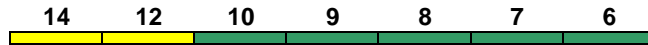

IC 2258 Hannover Hbf Bremen Hbf

200 km/h < Hannover Hbf - Bremen Hbf

Avmz Avmz Bvmsz Bpmbz Bpwmz Bwmz Bimdz
Kleinkindabteil 10 **Abteil für Behinderte** 10, 12

rollstuhlgerecht 9 **Fahrrad** 6

Reihung gültig Fr-So