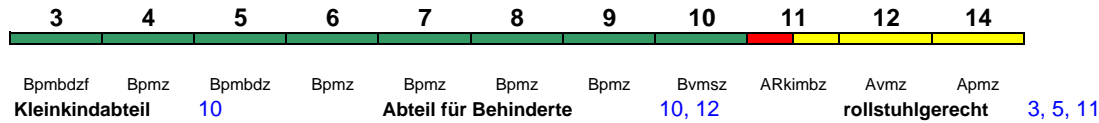

IC 2217 Stralsund Hbf Stuttgart Hbf

200 km/h < Stralsund Hbf - Rostock Hbf
Rostock Hbf - Stuttgart Hbf >

IC mod

"Greifswalder Bodden"; Reihung gültig So bis 28.7.