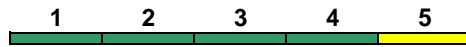

IC 2287 Stuttgart Hbf Rottweil

160 km/h < Stuttgart Hbf - Rottweil

IC 2

DBpbzfa DBpza DBpza DBpza DApza
Kleinkindabteil 1 Abteil für Behinderte

1, 5

rollstuhlgerecht

1

Fahrrad 1-4

IC 2288 Singen(H) Stuttgart Hbf

160 km/h < Singen(Hohentwiel) - Stuttgart Hbf

IC 2

Zug beginnt 20.7.-8.9., 26.10.-3.11. in Tuttlingen