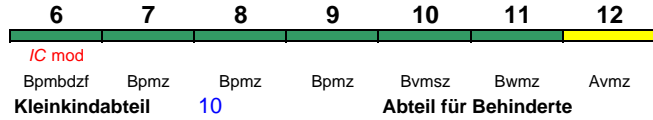

IC 2268 Ulm Hbf Karlsruhe Hbf

200 km/h < Ulm Hbf - Stuttgart Hbf
Stuttgart Hbf - Karlsruhe Hbf >

rollstuhlgerecht 6 Fahrrad 6

Reihung gültig Di-Fr