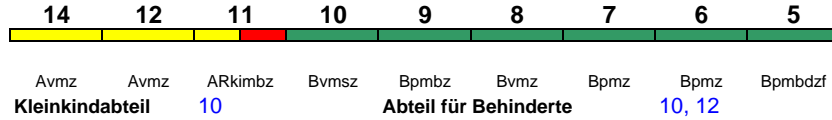

IC 2278 Karlsruhe Hbf Kassel-Wilh.

200 km/h < Karlsruhe Hbf - Frankfurt(M)Hbf
Frankfurt(M)Hbf - Kassel-Wilh. >

IC mod

rollstuhlgerecht 5, 9, 11 Fahrrad 5

Reihung gültig Fr