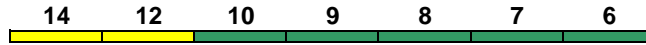

IC 2

DBpbzfa DBpza DBpza DBpza DApza
 Kleinkindabteil 1 Abteil für Behinderte 1, 5

rollstuhlgerecht 1

Fahrrad 1-4

IC 2250 Hannover Hbf Bremen Hbf

200 km/h < Hannover Hbf - Bremen Hbf

Avmz Avmz Bvmsz Bpmbz Bpwmz Bwmz Bimdz
 Kleinkindabteil 10 Abteil für Behinderte 10, 12