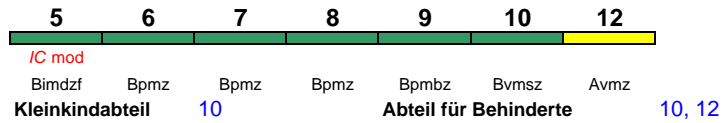

rollstuhlgerecht 9 Fahrrad 5

"Ostfriesland; Reihung gültig Mo-Fr"

IC 2202 Köln Hbf Norddeich Mole
200 km/h < Köln Hbf - Norddeich Mole