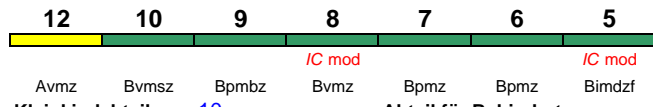

IC 2222 Aachen Hbf Berlin Südkreuz

200 km/h < Aachen Hbf - Berlin Südkreuz

Kleinkindabteil 10 Abteil für Behinderte 10, 12

rollstuhlgerecht 9

Fahrrad 5

"Karolinger"