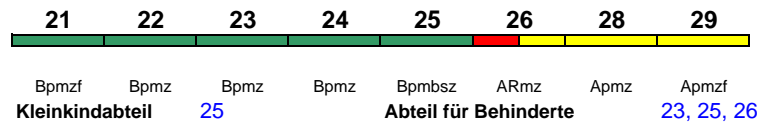

Wagenreihungen der Deutschen Bahn

Quelle: Marcus Grahnert www.fernbahn.de

Jahresfahrplan 2019

Zugnummern ICE / TGV Deutschland - Frankreich

THALYS

Die Thalys-Züge fahren seit dem Jahresfahrplan 2017 nicht mehr in Kooperation mit der Deutschen Bahn. Daher liegen hierzu keine Wagenreihungen vor.

ICE 9550 Frankfurt(M)Hbf Paris Est

320 km/h < Frankfurt(M)Hbf - Paris Est

ICE 3

rollstuhlgerecht 25 Lounge ---

TGV 9551 Paris Est Frankfurt(M)Hbf

320 km/h < Paris Est - Frankfurt(M)Hbf

rollstuhlgerecht --- Lounge ---