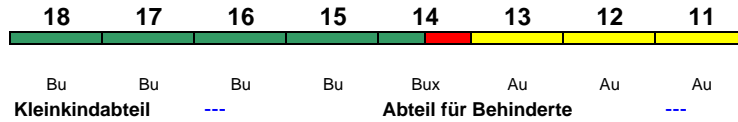

TGV9561 Paris Est Frankfurt(M)Hbf

320 km/h < Paris Est - Frankfurt(M)Hbf

rollstuhlgerecht --- Lounge ---