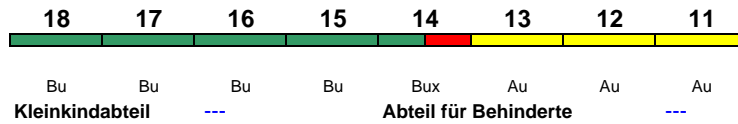

TGV9579 Paris Est München Hbf

320 km/h < Paris Est - Stuttgart Hbf
Stuttgart Hbf - München Hbf >

Reihung gültig Sa

rollstuhlgerecht --- Lounge ---