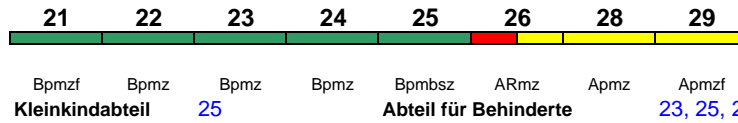

ICE 9586 Frankfurt(M)Hbf Paris Est

320 km/h < Frankfurt(M)Hbf - Paris Est

ICE 3

rollstuhlgerecht 25 Lounge ---