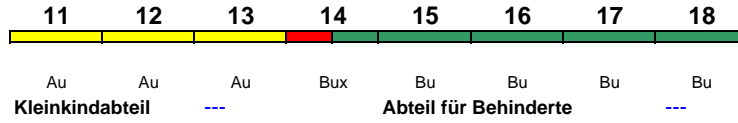

320 km/h < Paris Est - Stuttgart Hbf
Stuttgart Hbf - München Hbf >

Reihung gültig Sa

rollstuhlgerecht --- Lounge ---

TGV9580 Frankfurt(M)Hbf Marseille-St-Charles

320 km/h < Frankfurt(M)Hbf - Strasbourg
Strasbourg - Marseille >