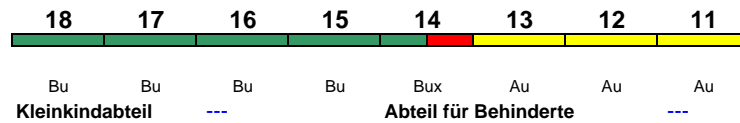

Wagenreihungen der Deutschen Bahn

Quelle: Marcus Grahnert www.fernbahn.de

Jahresfahrplan 2019

Zugnummern ICE / TGV Deutschland - Frankreich

THALYS

Die Thalys-Züge fahren seit dem Jahresfahrplan 2017 nicht mehr in Kooperation mit der Deutschen Bahn. Daher liegen hierzu keine Wagenreihungen vor.

ICE 9550 Frankfurt(M)Hbf Paris Est

320 km/h < Frankfurt(M)Hbf - Paris Est

ICE 3

rollstuhlgerecht 25 Lounge ---

TGV 9551 Paris Est Frankfurt(M)Hbf

320 km/h < Paris Est - Frankfurt(M)Hbf

rollstuhlgerecht --- Lounge ---