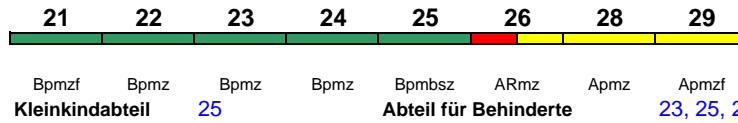

ICE 9566 Frankfurt(M)Hbf Paris Est

320 km/h < Frankfurt(M)Hbf - Paris Est

ICE 3

rollstuhlgerecht 25 Lounge ---