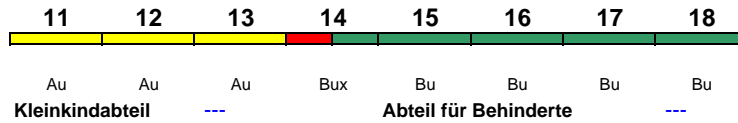

TGV9570 Stuttgart Hbf Paris Est

320 km/h < Stuttgart Hbf - Paris Est

rollstuhlgerecht --- Lounge ---