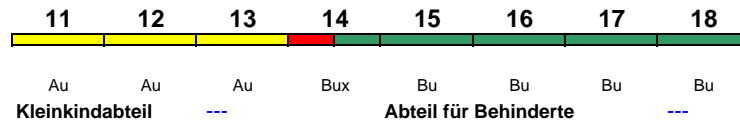

TGV9552 Frankfurt(M)Hbf Paris Est

320 km/h < Frankfurt(M)Hbf - Paris Est

rollstuhlgerecht --- Lounge ---