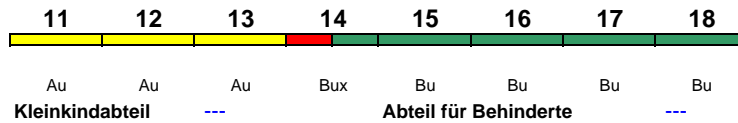

rollstuhlgerecht --- Lounge ---

ICE 9586 Frankfurt(M)Hbf Paris Est

320 km/h < Frankfurt(M)Hbf - Paris Est

ICE 3

rollstuhlgerecht 25 Lounge ---

TGV9592 Stuttgart Hbf Paris Est

320 km/h < Stuttgart Hbf - Paris Est