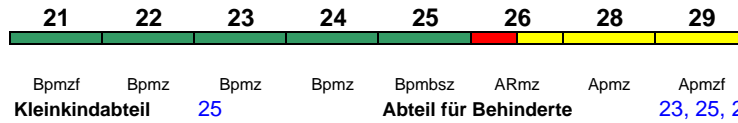

ICE 9566 Frankfurt(M)Hbf Paris Est

320 km/h < Frankfurt(M)Hbf - Paris Est

ICE 3

rollstuhlgerecht 25 Lounge ---

ICE 9568 Frankfurt(M)Hbf Paris Est

320 km/h < Frankfurt(M)Hbf - Paris Est

ICE 3

rollstuhlgerecht 25 Lounge ---