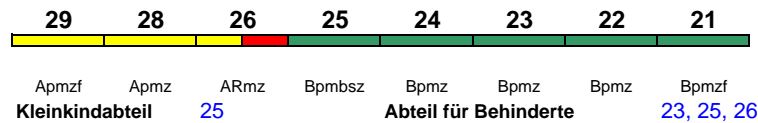

TGV9552 Frankfurt(M)Hbf Paris Est

320 km/h < Frankfurt(M)Hbf - Paris Est

rollstuhlgerecht --- Lounge ---

ICE 9553 Paris Est Frankfurt(M)Hbf

320 km/h < Paris Est - Frankfurt(M)Hbf

ICE 3

rollstuhlgerecht 25 Lounge ---