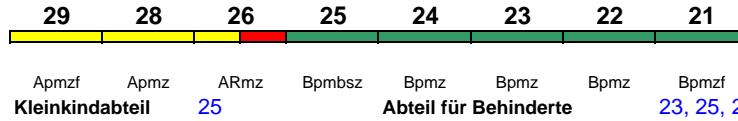

TGV9561 Paris Est Frankfurt(M)Hbf

320 km/h < Paris Est - Frankfurt(M)Hbf

rollstuhlgerecht --- Lounge ---

ICE 9563 Paris Est Frankfurt(M)Hbf

320 km/h < Paris Est - Frankfurt(M)Hbf

ICE 3

rollstuhlgerecht 25 Lounge ---