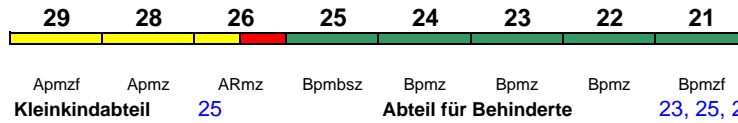

TGV9570 Stuttgart Hbf Paris Est

320 km/h < Stuttgart Hbf - Paris Est

rollstuhlgerecht --- Lounge ---

ICE 9571 Paris Est Stuttgart Hbf

320 km/h < Paris Est - Stuttgart Hbf

ICE 3

rollstuhlgerecht 25 Lounge ---