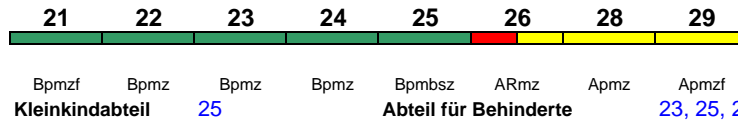

ICE 9572 Stuttgart Hbf Paris Est

320 km/h < Stuttgart Hbf - Paris Est

ICE 3

rollstuhlgerecht 25 Lounge ---