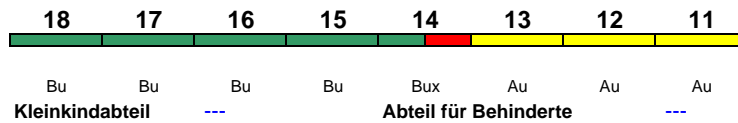

rollstuhlgerecht --- Lounge ---

TGV9593 Paris Est Stuttgart Hbf

320 km/h < Paris Est - Stuttgart Hbf

rollstuhlgerecht --- Lounge ---

TGV9596 München Hbf Paris Est

320 km/h < München Hbf - Stuttgart Hbf
Stuttgart Hbf - Paris (Est) >