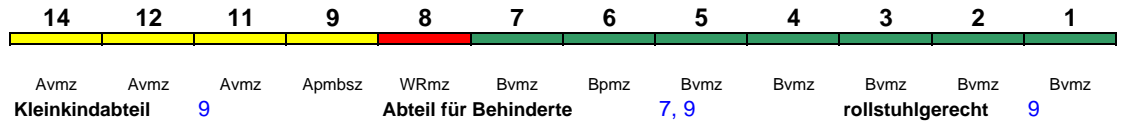

Lounge ---

ICE 599 Hamburg-Altona München Hbf

280 km/h < Hamburg-Altona - Leipzig Hbf
Leipzig Hbf - Frankfurt(M)Hbf >

ICE 1 < Frankfurt(M)Hbf - Stuttgart Hbf *

* weiterer Richtungswechsel in Stuttgart Hbf