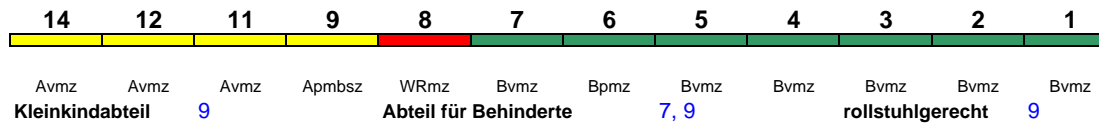

Lounge ---

ICE 580 München Hbf Kassel-Wilh.

250 km/h < München Hbf - Kassel-Wilhelmshöhe

ICE 2

Reihung gültig Mo-Fr

21	22	23	24	25	26	27	31	32	33	34	35	36	37
Bpmzf	Bpmz	Bpmz	Bpmbz	WRmbsz	Apmz	Apmz	Bpmzf	Bpmz	Bpmz	Bpmbz	WRmbsz	Apmz	Apmz
Kleinkindabteil	24, 34			Abteil für Behinderte			24, 27, 34, 37		rollstuhlgerecht		24, 34		Lounge