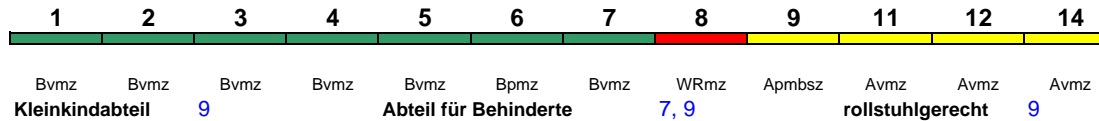

ICE 2

Reihung gültig Sa

Lounge ---

ICE 590 München Hbf Hamburg-Altona

280 km/h < München Hbf - Stuttgart Hbf
 Stuttgart Hbf - Frankfurt(M)Hbf >
 Frankfurt(M)Hbf - Hamburg-Altona

ICE 1

Reihung gültig So/Mo

Lounge ---