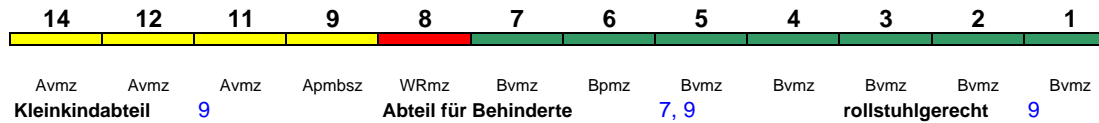

Lounge ---

ICE 591 Hannover Hbf München Hbf

280 km/h < Hannover Hbf - Frankfurt(M)Hbf
Frankfurt(M)Hbf - Stuttgart Hbf >
Stuttgart Hbf - München Hbf

ICE 1

Reihung gültig Sa