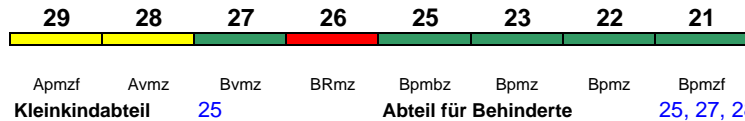

ICE 3

Zug endet 12.7.-8.8. sowie Mo-Do 12.-22.8. in Köln Hbf

rollstuhlgerecht 25 Lounge 29, ab Frankfurt 21

ICE 523 Dortmund Hbf München Hbf

300 km/h < Dortmund Hbf - Frankfurt(M)Hbf
Frankfurt(M)Hbf - München Hbf >

ICE 3

Reihung gültig Mo-Do

rollstuhlgerecht 25, 35 Lounge 39, ab Frankfurt 21

ICE 523 Dortmund Hbf München Hbf

300 km/h < Dortmund Hbf - Frankfurt(M)Hbf
Frankfurt(M)Hbf - München Hbf >

ICE 3

Reihung gültig Fr-So

rollstuhlgerecht 25 Lounge 29, ab Frankfurt 21

ICE 524 München Hbf Dortmund Hbf

300 km/h < München Hbf - Frankfurt(M)Hbf
Frankfurt(M)Hbf - Dortmund Hbf >

ICE 3

Zug endet am 13., 20., 27.7., 3.8. in Düsseldorf Hbf