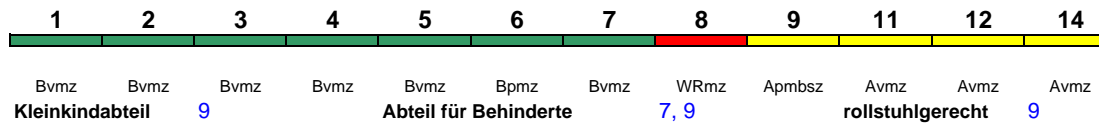

ICE 574 Stuttgart Hbf Hamburg-Altona

250 km/h < Stuttgart Hbf - Frankfurt Flugh. Fernbf.
Ffm Flugh. Fernbf - Frankfurt(M)Hbf >
ICE 4 < Frankfurt(M)Hbf - Hamburg-Altona

Fahrrad 1

ICE 575 Hamburg-Altona Stuttgart Hbf

250 km/h < Hamburg-Altona - Frankfurt(M)Hbf
Frankfurt(M)Hbf - Ffm Flugh. Fernbf >
ICE 4 < Frankfurt Flugh. Fernbf. - Stuttgart Hbf

Fahrrad 1

ICE 576 Stuttgart Hbf Hamburg-Altona

250 km/h < Stuttgart Hbf - Frankfurt Flugh. Fernbf.
Ffm Flugh. Fernbf - Frankfurt(M)Hbf >
ICE 4 < Frankfurt(M)Hbf - Hamburg-Altona

Fahrrad 1

ICE 577 Hamburg-Altona Stuttgart Hbf

280 km/h < Hamburg-Altona - Frankfurt(M)Hbf
Frankfurt(M)Hbf - Ffm Flugh. Fernbf >
ICE 1 < Frankfurt Flugh. Fernbf. - Stuttgart Hbf

Lounge ---

ICE 578 Stuttgart Hbf Hamburg-Altona

250 km/h < Stuttgart Hbf - Frankfurt Flugh. Fernbf.
Ffm Flugh. Fernbf - Frankfurt(M)Hbf >
ICE 4 < Frankfurt(M)Hbf - Hamburg-Altona

Reihung gültig Mo-Fr und So

Fahrrad 1

ICE 578 Stuttgart Hbf Hamburg-Altona

280 km/h < Stuttgart Hbf - Frankfurt Flugh. Fernbf.
Ffm Flugh. Fernbf - Frankfurt(M)Hbf >
ICE 1 < Frankfurt(M)Hbf - Hamburg-Altona

Reihung gültig Sa

Lounge ---

ICE 579 Hamburg-Altona Stuttgart Hbf

280 km/h < Hamburg-Altona - Frankfurt(M)Hbf
Frankfurt(M)Hbf - Ffm Flugh. Fernbf >
ICE 1 < Frankfurt Flugh. Fernbf. - Stuttgart Hbf

Lounge ---