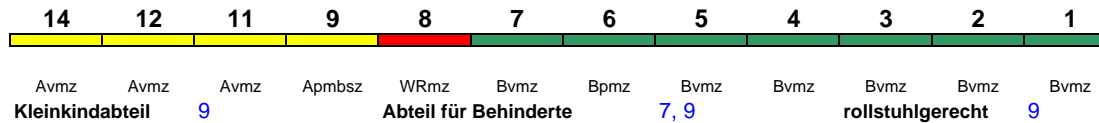

ICE 587 Hamburg-Altona München Hbf

280 km/h < Hamburg-Altona - Nürnberg Hbf
Nürnberg Hbf - München Hbf >

ICE 1