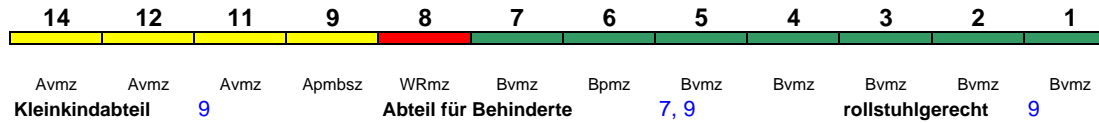

ICE 577 Hamburg-Altona Stuttgart Hbf

280 km/h < Hamburg-Altona - Frankfurt(M)Hbf
Frankfurt(M)Hbf - Ffm Flugh. Fernbf >
ICE 1 < Frankfurt Flugh. Fernbf. - Stuttgart Hbf

Lounge ---

ICE 578 Stuttgart Hbf Hamburg-Altona

250 km/h < Stuttgart Hbf - Frankfurt Flugh. Fernbf.
Ffm Flugh. Fernbf - Frankfurt(M)Hbf >
ICE 4 < Frankfurt(M)Hbf - Hamburg-Altona

Reihung gültig Mo-Fr und So