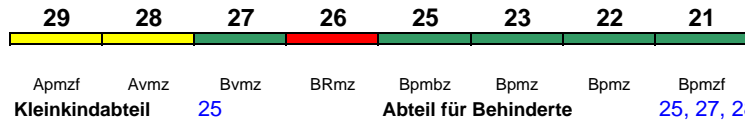

ICE 521 Köln Hbf München Hbf

300 km/h < Köln Hbf - Frankfurt(M)Hbf
Frankfurt(M)Hbf - München Hbf >

ICE 3

rollstuhlgerecht 25 Lounge 29, ab Frankfurt 21

ICE 522 München Hbf Dortmund Hbf

300 km/h < München Hbf - Frankfurt(M)Hbf
Frankfurt(M)Hbf - Dortmund Hbf >

ICE 3

Zug endet 12.7.-8.8. sowie Mo-Do 12.-22.8. in Köln Hbf