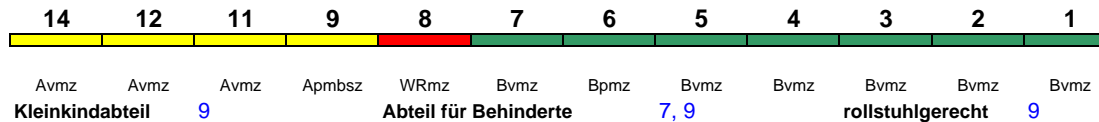

ICE 587 Hamburg-Altona München Hbf

280 km/h < Hamburg-Altona - Nürnberg Hbf
Nürnberg Hbf - München Hbf >

ICE 1

Lounge ---

ICE 588 München Hbf Hamburg-Altona

280 km/h < München Hbf - Hamburg-Altona

ICE 1

Lounge ---

ICE 590 München Hbf Frankfurt(M)Hbf

280 km/h < München Hbf - Stuttgart Hbf
Stuttgart Hbf - Frankfurt(M)Hbf >

ICE 1

Reihung gültig Mo-Fr

Lounge ---

ICE 590 München Hbf Frankfurt(M)Hbf

280 km/h < München Hbf - Stuttgart Hbf
Stuttgart Hbf - Frankfurt(M)Hbf >

ICE 2

Reihung gültig Sa

Lounge ---

ICE 590 München Hbf Hamburg-Altona

280 km/h < München Hbf - Stuttgart Hbf
Stuttgart Hbf - Frankfurt(M)Hbf >
Frankfurt(M)Hbf - Hamburg-Altona

ICE 1

Reihung gültig So/Mo

Lounge ---

ICE 591 Hamburg-Altona München Hbf

280 km/h < Hamburg-Altona - Frankfurt(M)Hbf
Frankfurt(M)Hbf - Stuttgart Hbf >
Stuttgart Hbf - München Hbf

ICE 1

Reihung gültig Mo-Fr

Lounge ---

ICE 591 Hannover Hbf München Hbf

280 km/h < Hannover Hbf - Frankfurt(M)Hbf
Frankfurt(M)Hbf - Stuttgart Hbf >
Stuttgart Hbf - München Hbf

ICE 1

Reihung gültig Sa

Lounge ---