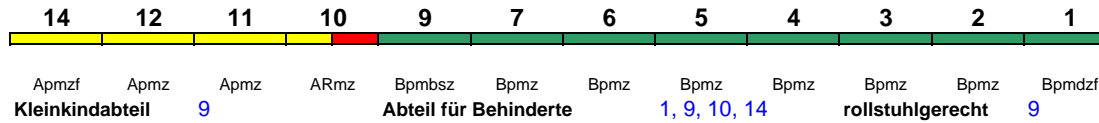

ICE 575 Hamburg-Altona Stuttgart Hbf

250 km/h < Hamburg-Altona - Frankfurt(M)Hbf
Frankfurt(M)Hbf - Ffm Flugh. Fernbf >
ICE 4 < Frankfurt Flugh. Fernbf. - Stuttgart Hbf