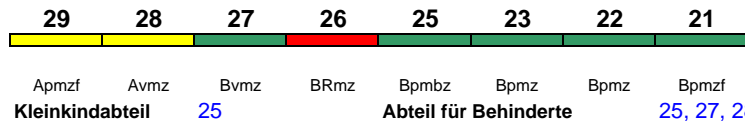

rollstuhlgerecht 25 Lounge 29, ab Frankfurt 21

ICE 525 Dortmund Hbf München Hbf

300 km/h < Dortmund Hbf - Frankfurt(M)Hbf
Frankfurt(M)Hbf - München Hbf >

ICE 3

Reihung gültig Mo-Do sowie 15.7.-23.8. Mo-Fr; zeitweise abweichende Reihung (s.u.)

rollstuhlgerecht 25, 35 Lounge 39, ab Frankfurt 21

ICE 525 Dortmund Hbf München Hbf

300 km/h < Dortmund Hbf - Frankfurt(M)Hbf
Frankfurt(M)Hbf - München Hbf >

ICE 3

Reihung gültig Sa; bis 11.7. und ab 26.8. Fr und Sa