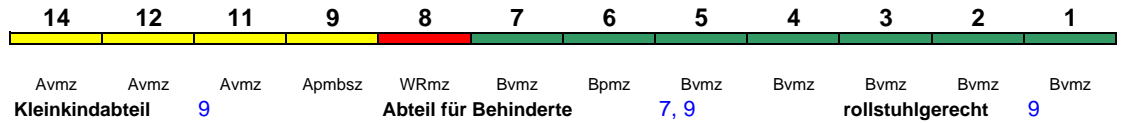

ICE 597 Berlin Hbf München Hbf

280 km/h < Berlin Hbf - Leipzig Hbf
Leipzig Hbf - Frankfurt(M)Hbf >

ICE 1 < Frankfurt(M)Hbf - Stuttgart Hbf *

* weiterer Richtungswechsel in Stuttgart Hbf

Lounge ---

ICE 598 München Hbf Berlin Hbf

280 km/h < München Hbf - Stuttgart Hbf
Stuttgart Hbf - Frankfurt(M)Hbf >

ICE 1 < Frankfurt(M)Hbf - Leipzig Hbf *

* weiterer Richtungswechsel in Leipzig Hbf

Lounge ---

ICE 599 Hamburg-Altona München Hbf

280 km/h < Hamburg-Altona - Leipzig Hbf
Leipzig Hbf - Frankfurt(M)Hbf >

ICE 1 < Frankfurt(M)Hbf - Stuttgart Hbf *

* weiterer Richtungswechsel in Stuttgart Hbf

Lounge ---