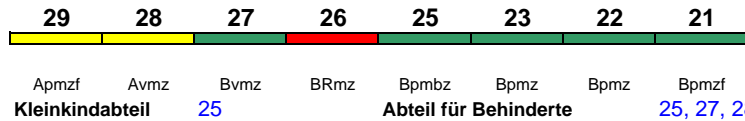

ICE 3

Zug endet 12.7.-8.8. sowie Mo-Do 12.-22.8. in Köln Hbf

rollstuhlgerecht 25 Lounge 29, ab Frankfurt 21

ICE 523 Dortmund Hbf München Hbf

300 km/h < Dortmund Hbf - Frankfurt(M)Hbf
Frankfurt(M)Hbf - München Hbf >

ICE 3

Reihung gültig Mo-Do

rollstuhlgerecht 25, 35 Lounge 39, ab Frankfurt 21

ICE 523 Dortmund Hbf München Hbf

300 km/h < Dortmund Hbf - Frankfurt(M)Hbf
Frankfurt(M)Hbf - München Hbf >

ICE 3

Reihung gültig Fr-So

rollstuhlgerecht 25 Lounge 29, ab Frankfurt 21

ICE 524 München Hbf Dortmund Hbf

300 km/h < München Hbf - Frankfurt(M)Hbf
Frankfurt(M)Hbf - Dortmund Hbf >

ICE 3

Zug endet am 13., 20., 27.7., 3.8. in Düsseldorf Hbf