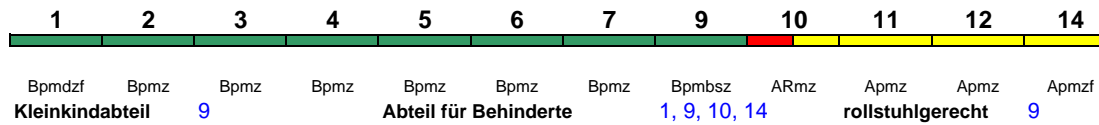

ICE 576 Stuttgart Hbf Hamburg-Altona

250 km/h < Stuttgart Hbf - Frankfurt Flugh. Fernbf.
Ffm Flugh. Fernbf - Frankfurt(M)Hbf >
ICE 4 < Frankfurt(M)Hbf - Hamburg-Altona