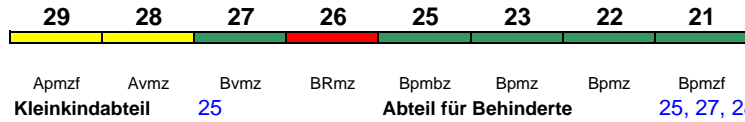

ICE 520 München Hbf Frankfurt(M)Hbf

300 km/h < München Hbf - Frankfurt(M)Hbf

ICE 3
 Reihung gültig Do

29	28	27	26	25	23	22	21	39	38	37	36	35	33	32	31	21
Apmzf	Avmz	Bvmz	BRmz	Bpmbz	Bpmz	Bpmz	Bpmzf	Apmzf	Avmz	Bvmz	BRmz	Bpmbz	Bpmz	Bpmz	Bpmzf	Bpmzf
Kleinkindabteil		25	Abteil für Behinderte					25, 27, 28	rollstuhlgerecht			25	Lounge		29	

ICE 521 Köln Hbf München Hbf

300 km/h < Köln Hbf - Frankfurt(M)Hbf
Frankfurt(M)Hbf - München Hbf >

ICE 3

rollstuhlgerecht 25 Lounge 29, ab Frankfurt 21

ICE 522 München Hbf Dortmund Hbf

300 km/h < München Hbf - Frankfurt(M)Hbf
Frankfurt(M)Hbf - Dortmund Hbf >

ICE 3

Zug endet 12.7.-8.8. sowie Mo-Do 12.-22.8. in Köln Hbf

rollstuhlgerecht 25 Lounge 29, ab Frankfurt 21

ICE 523 Dortmund Hbf München Hbf

300 km/h < Dortmund Hbf - Frankfurt(M)Hbf
Frankfurt(M)Hbf - München Hbf >