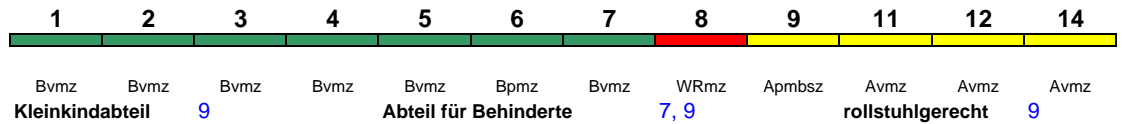

ICE 597 Berlin Hbf München Hbf

280 km/h < Berlin Hbf - Leipzig Hbf
Leipzig Hbf - Frankfurt(M)Hbf >

ICE 1 < Frankfurt(M)Hbf - Stuttgart Hbf *

* weiterer Richtungswechsel in Stuttgart Hbf

Lounge ---

ICE 598 München Hbf Berlin Hbf

280 km/h < München Hbf - Stuttgart Hbf
Stuttgart Hbf - Frankfurt(M)Hbf >

ICE 1 < Frankfurt(M)Hbf - Leipzig Hbf *

* weiterer Richtungswechsel in Leipzig Hbf