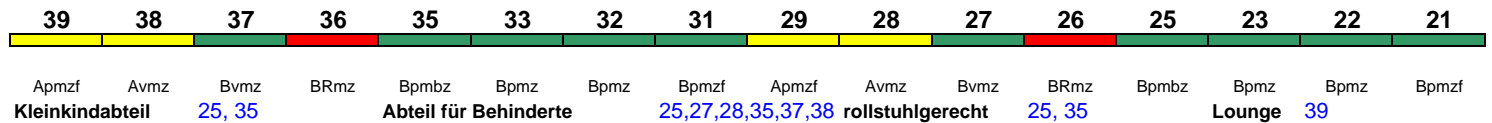

250 km/h < München Hbf - Leipzig Hbf
Leipzig Hbf - Hamburg-Altona >

ICE 4

Fahrrad 1

ICE 603 Hamburg-Altona München Hbf

250 km/h < Hamburg-Altona - Leipzig Hbf
Leipzig Hbf - München Hbf >

ICE 4

Fahrrad 1

ICE 604 Basel Bad Bf Köln Hbf

300 km/h < Basel Bad Bf - Köln Hbf >

ICE 3

Reihung gültig Mo-Fr

ICE 604 Karlsruhe Hbf Köln Hbf

300 km/h < Karlsruhe Hbf - Köln Hbf >

ICE 3

Reihung gültig Sa und So

ICE 605 Essen Hbf Basel Bad Bf