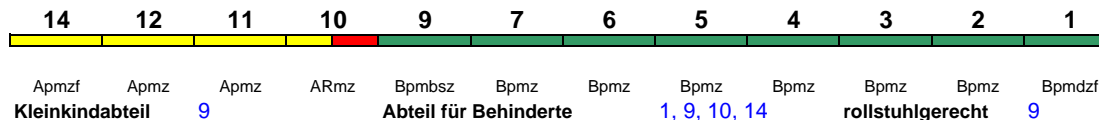

ICE 4

Reihung gültig So 11.8.-29.9.

Fahrrad 1

ICE 673 Hamburg-Altona Stuttgart Hbf

250 km/h < Hamburg-Altona - Frankfurt(M)Hbf
Frankfurt(M)Hbf - Stuttgart Hbf >

ICE 4

Reihung gültig So ab 27.10.

Fahrrad 1