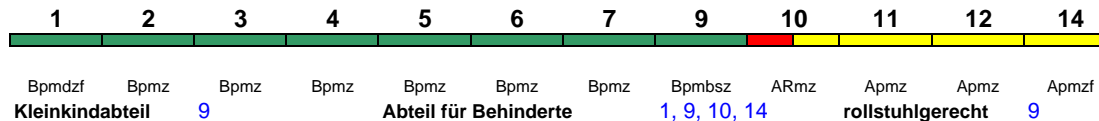

ICE 672 Wiesbaden Hbf Hamburg-Altona

250 km/h < Wiesbaden Hbf - Frankfurt(M)Hbf
Frankfurt(M)Hbf - Hamburg-Altona >

ICE 4

Fahrrad 1

ICE 673 Hamburg-Altona Stuttgart Hbf

250 km/h < Hamburg-Altona - Frankfurt(M)Flughafen Fernbl
Frankfurt Flugh Fern - Stuttgart Hbf >

ICE 4

Reihung gültig So 11.8.-29.9.