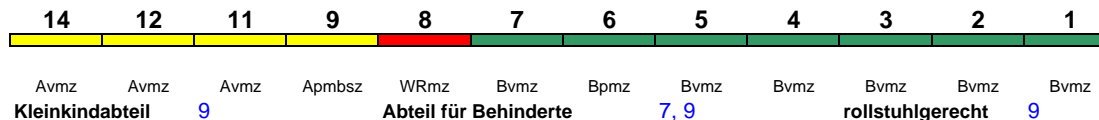

Lounge ---

ICE 674 Basel Bad Bf Kiel Hbf

280 km/h < Basel Bad Bf - Frankfurt(M)Hbf
Frankfurt(M)Hbf - Kiel Hbf >

ICE 1

Reihung gültig Sa und So