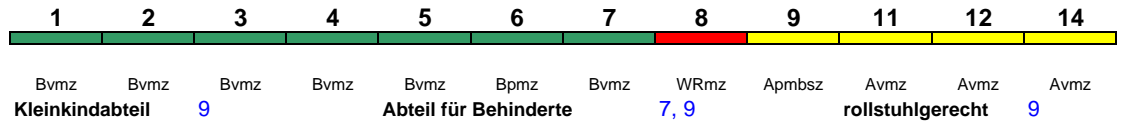

Lounge ---

Reihung gültig Di-Sa; Sa 10.8.-19.10. in umgekehrter Reihung

ICE 696 Erfurt Hbf Kiel Hbf

280 km/h < Erfurt Hbf - Leipzig Hbf
Leipzig Hbf - Hamburg-Altona >
ICE 1 < Hamburg-Altona - Kiel Hbf

Lounge ---