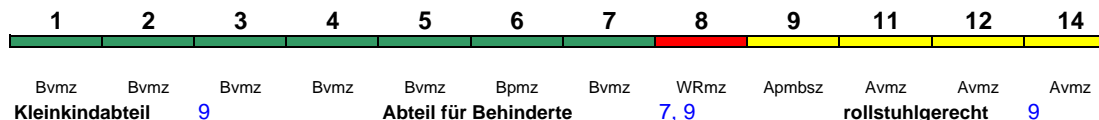

ICE 1

Reihung gültig Sa und So

Lounge ---

ICE 676 Basel Bad Bf Stuttgart Hbf

280 km/h < Basel Bad Bf - Mannheim Hbf
Mannheim Hbf - Stuttgart Hbf >

ICE 1

Reihung gültig bis 25.10.

Lounge ---