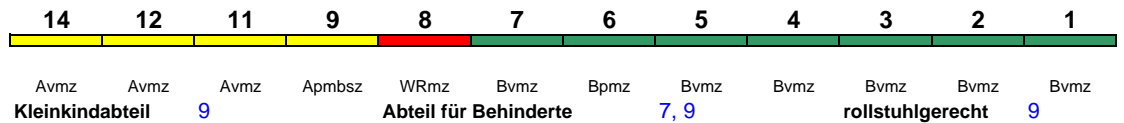

ICE 696 Karlsruhe Hbf Kiel Hbf

280 km/h < Karlsruhe Hbf - Frankfurt(M)Hbf
Frankfurt(M)Hbf - Leipzig Hbf >
ICE 1 < Leipzig Hbf - Hamburg-Altona *