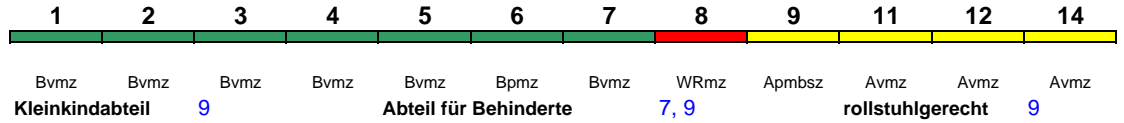

ICE 696 Erfurt Hbf Kiel Hbf

280 km/h < Erfurt Hbf - Leipzig Hbf
Leipzig Hbf - Hamburg-Altona >
ICE 1 < Hamburg-Altona - Kiel Hbf