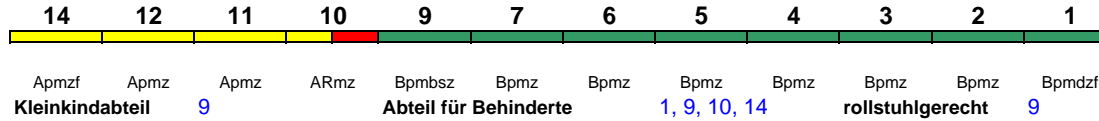

Wagenreihenungen der Deutschen Bahn

erstellt: Marcus Grahnert www.fernbahn.de

Jahresfahrplan 2019

Zugnummern 600 - 699

Zug
Vmax

Startbahnhof Zielbahnhof

Fahrtrichtung

ICE 602 München Hbf Hamburg-Altona