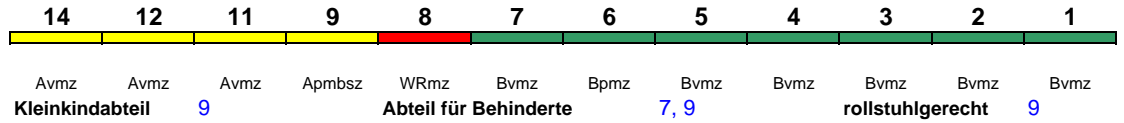

ICE 699 Stuttgart Hbf München Hbf

230 km/h < Stuttgart Hbf - München Hbf
ICE 1