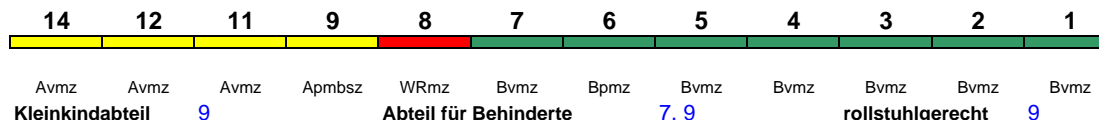

ICE 672 Wiesbaden Hbf Hamburg-Altona

250 km/h < Wiesbaden Hbf - Frankfurt(M)Hbf
Frankfurt(M)Hbf - Hamburg-Altona >

ICE 4

Fahrrad 1

ICE 673 Hamburg-Altona Stuttgart Hbf

250 km/h < Hamburg-Altona - Frankfurt(M)Flughafen Fernbl
Frankfurt Flugh Fern - Stuttgart Hbf >

ICE 4

Reihung gültig So 11.8.-29.9.

Fahrrad 1

ICE 673 Hamburg-Altona Stuttgart Hbf

250 km/h < Hamburg-Altona - Frankfurt(M)Hbf
Frankfurt(M)Hbf - Stuttgart Hbf >

ICE 4

Reihung gültig So ab 27.10.

Fahrrad 1

ICE 674 Karlsruhe Hbf Kiel Hbf

280 km/h < Karlsruhe Hbf - Frankfurt(M)Hbf
Frankfurt(M)Hbf - Kiel Hbf >

ICE 1

Reihung gültig Mo-Fr

Lounge ---

ICE 674 Basel Bad Bf Kiel Hbf

280 km/h < Basel Bad Bf - Frankfurt(M)Hbf
Frankfurt(M)Hbf - Kiel Hbf >

ICE 1

Reihung gültig Sa und So

Lounge ---

ICE 676 Basel Bad Bf Stuttgart Hbf

280 km/h < Basel Bad Bf - Mannheim Hbf
Mannheim Hbf - Stuttgart Hbf >

ICE 1

Reihung gültig bis 25.10.

Lounge ---

ICE 676 Basel Bad Bf Stuttgart Hbf

280 km/h < Basel Bad Bf - Mannheim Hbf
Mannheim Hbf - Stuttgart Hbf >

ICE 1

Reihung gültig ab 28.10.

Lounge ---