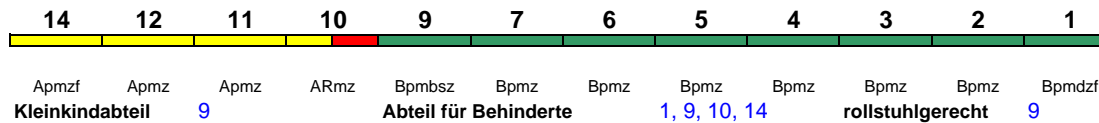

250 km/h < Hamburg-Altona - Leipzig Hbf
Leipzig Hbf - München Hbf >

ICE 4

Fahrrad 1

ICE 604 Basel Bad Bf Köln Hbf