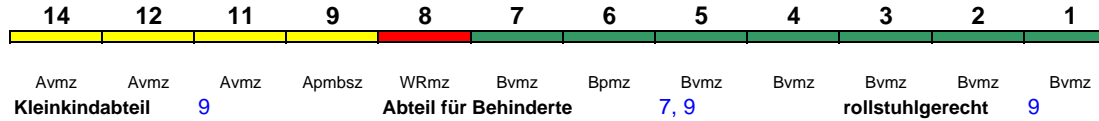

280 km/h < Berlin Hbf - München Hbf

ICE 1

Reihung gültig Mo-Fr

Lounge ---

Kurzanleitung:

Die Abkürzungen unter den Wagennummern informieren über die eingesetzte Wagenbauart (Abteilwagen, Großraumwagen, klimatisierter Wagen usw.). Erläuterung der Abkürzungen: siehe fernbahn.de
 Diese und alle folgenden Seiten sind Bestandteil der Internetseite www.fernbahn.de. Eine Darstellung auf anderen Seiten oder in anderen Medien ist nicht gestattet.

ICE 703 Hamburg-Altona München Hbf

280 km/h < Hamburg-Altona - München Hbf

ICE 1

Reihung gültig Sa und So

Lounge ---

ICE 704 München Hbf Hamburg-Altona280 km/h < München Hbf - Nürnberg Hbf
> Nürnberg Hbf - Hamburg-Altona

ICE 1

Reihung gültig Mo-Fr und So; zeitweise abweichende Reihung (s.u.)

Lounge ---

ICE 704 München Hbf Berlin Hbf

280 km/h < München Hbf - Berlin Hbf

ICE 1

Reihung gültig Sa bis 22.6.

Lounge ---