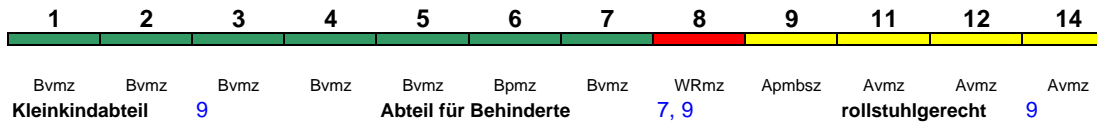

ICE 788 München Hbf Hamburg-Altona

280 km/h < München Hbf - Hamburg-Altona

ICE 1

Lounge ---