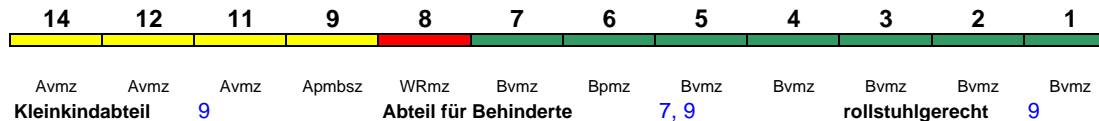

ICE 771 Hamburg-Altona München Hbf

280 km/h < Hamburg-Altona - Frankfurt(M)Hbf
Frankfurt(M)Hbf - Ffm Flugh. Fernbf >

ICE 1 < Frankfurt Flugh. Fernbf. - Stuttgart Hbf*

Reihung gültig Fr; *weiterer Richtungswechsel in Stuttgart Hbf