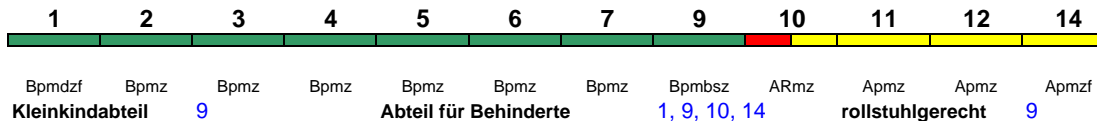

ICE 786 München Hbf Hamburg-Altona

250 km/h < München Hbf - Nürnberg Hbf
Nürnberg Hbf - Hamburg-Altona >

ICE 4

Fahrrad 1