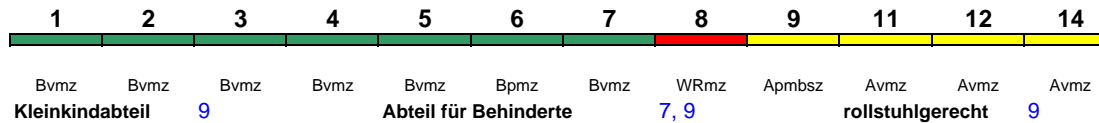

ICE 1

Reihung gültig Mo-Fr und So; zeitweise abweichende Reihung (s.u.)

Lounge ---

ICE 704 München Hbf Berlin Hbf

280 km/h < München Hbf - Berlin Hbf

ICE 1

Reihung gültig Sa bis 22.6.

Lounge ---

ICE 704 München Hbf Berlin Hbf280 km/h < München Hbf - Nürnberg Hbf
> Nürnberg Hbf - Berlin Hbf

ICE 1

Reihung gültig Sa

Lounge ---

ICE 704 München Hbf Hamburg-Altona

280 km/h < München Hbf - Hamburg-Altona

ICE 1

Reihung gültig So bis 23.6.

Lounge ---

ICE 705 Hamburg-Altona Berlin Südkreuz

230 km/h < Hamburg-Altona - Berlin Südkreuz

ICE 1

Lounge ---

ICE 706 München Hbf Hamburg-Altona