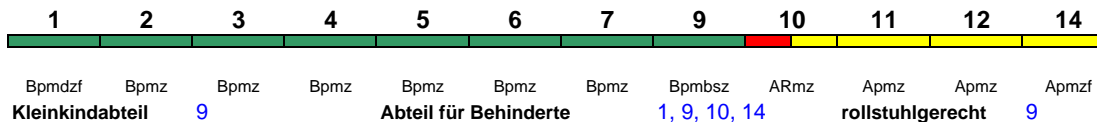

ICE 788 München Hbf Hamburg-Altona

280 km/h < München Hbf - Hamburg-Altona

ICE 1

Lounge ---

ICE 789 Hamburg-Altona München Hbf

250 km/h < Hamburg-Altona - München Hbf

ICE 4

Fahrrad 1