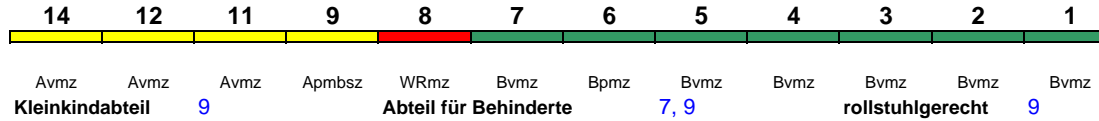

Wagenreihenungen der Deutschen Bahn

erstellt: Marcus Grahnert www.fernbahn.de

Jahresfahrplan 2019

Zugnummern 700 - 799

Zug Vmax
 Startbahnhof Zielbahnhof
 ← Fahrtrichtung →

ICE 701 Hamburg-Altona München Hbf

280 km/h < Hamburg-Altona - Nürnberg Hbf
 Nürnberg Hbf - München Hbf >

ICE 1

Reihung gültig Mo-Fr

Lounge ---

ICE 701 Berlin Hbf München Hbf

280 km/h < Berlin Hbf - Nürnberg Hbf
 Nürnberg Hbf - München Hbf >

ICE 1

Reihung gültig Sa und So

Lounge ---

ICE 702 München Hbf Berlin Hbf

280 km/h < München Hbf - Nürnberg Hbf
 Nürnberg Hbf - Berlin Hbf >

ICE 1

Reihung gültig Mo-Do, 29.6.-31.8. Mo-Do und Sa

Lounge ---