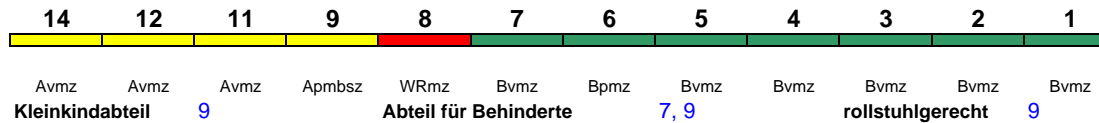

ICE 702 München Hbf Hamburg Hbf

280 km/h < München Hbf - Nürnberg Hbf
 Nürnberg Hbf - Hamburg Hbf >

ICE 1

Reihung gültig Fr und So; Zug beginnt So bis 23.6. in Nürnberg Hbf

Lounge ---

ICE 703 Berlin Hbf München Hbf

280 km/h < Berlin Hbf - München Hbf

ICE 1

Reihung gültig Mo-Fr

Lounge ---

Kurzanleitung:

Die Abkürzungen unter den Wagennummern informieren über die eingesetzte Wagenbauart (Abteilwagen, Großraumwagen, klimatisierter Wagen usw.). Erläuterung der Abkürzungen: siehe fernbahn.de
 Diese und alle folgenden Seiten sind Bestandteil der Internetseite www.fernbahn.de. Eine Darstellung auf anderen Seiten oder in anderen Medien ist nicht gestattet.

ICE 703 Hamburg-Altona München Hbf

280 km/h < Hamburg-Altona - München Hbf

ICE 1

Reihung gültig Sa und So

Lounge ---

ICE 704 München Hbf Hamburg-Altona280 km/h < München Hbf - Nürnberg Hbf
> Nürnberg Hbf - Hamburg-Altona

ICE 1

Reihung gültig Mo-Fr und So; zeitweise abweichende Reihung (s.u.)

Lounge ---

ICE 704 München Hbf Berlin Hbf

280 km/h < München Hbf - Berlin Hbf

ICE 1

Reihung gültig Sa bis 22.6.

Lounge ---