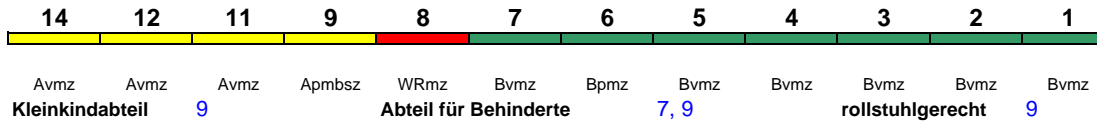

ICE 789 Hamburg-Altona München Hbf

280 km/h < Hamburg-Altona - München Hbf

ICE 1

Lounge ---

Reihung gültig So