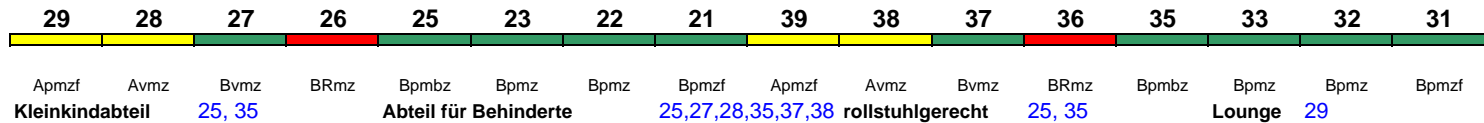

300 km/h < Düsseldorf Hbf - München Hbf

ICE 3

Reihung gültig 11., 18., 25.8.

ICE 757 Essen Hbf München Hbf

300 km/h < Essen Hbf - München Hbf

ICE 3

Reihung gültig So 1.-29.9.

ICE 757 Düsseldorf Hbf München Hbf