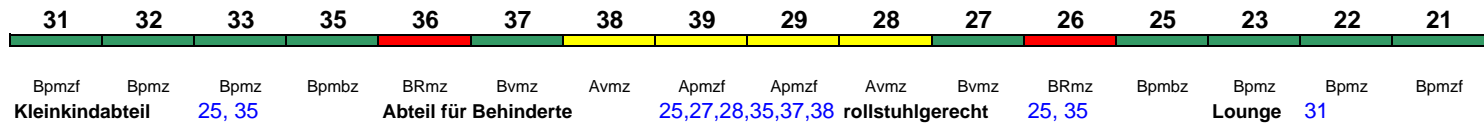

ICE 757 Düsseldorf Hbf München Hbf

300 km/h < Düsseldorf Hbf - München Hbf

ICE 3

Reihung gültig 11., 18., 25.8.