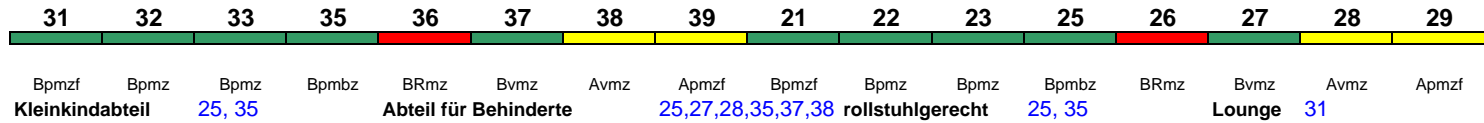

ICE 755 Düsseldorf Hbf München Hbf

300 km/h < Düsseldorf Hbf - München Hbf

ICE 3

Reihung gültig 11., 18., 25.8.