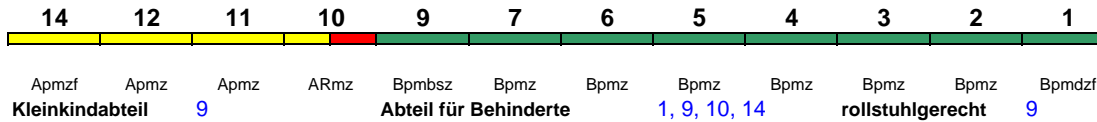

ICE 787 Hamburg-Altona München Hbf

250 km/h < Hamburg-Altona - München Hbf

ICE 4

Fahrrad 1