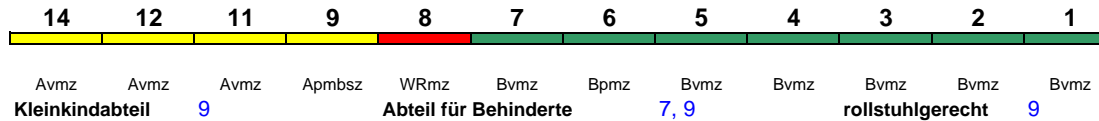

280 km/h < Hamburg-Altona - Nürnberg Hbf
 Nürnberg Hbf - München Hbf >

ICE 1

Reihung gültig Mo-Fr

Lounge ---

ICE 701 Berlin Hbf München Hbf

280 km/h < Berlin Hbf - Nürnberg Hbf
 Nürnberg Hbf - München Hbf >

ICE 1

Reihung gültig Sa und So

Lounge ---

ICE 702 München Hbf Berlin Hbf

280 km/h < München Hbf - Nürnberg Hbf
 Nürnberg Hbf - Berlin Hbf >

ICE 1

Reihung gültig Mo-Do, 29.6.-31.8. Mo-Do und Sa

Lounge ---

ICE 702 München Hbf Hamburg Hbf

280 km/h < München Hbf - Nürnberg Hbf
 Nürnberg Hbf - Hamburg Hbf >

ICE 1

Reihung gültig Fr und So; Zug beginnt So bis 23.6. in Nürnberg Hbf

Lounge ---

ICE 703 Berlin Hbf München Hbf