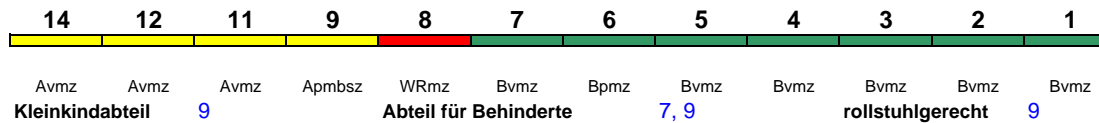

ICE 704 München Hbf Berlin Hbf280 km/h < München Hbf - Nürnberg Hbf
> Nürnberg Hbf - Berlin Hbf

ICE 1

Reihung gültig Sa

Lounge ---

ICE 704 München Hbf Hamburg-Altona

280 km/h < München Hbf - Hamburg-Altona

ICE 1

Reihung gültig So bis 23.6.

Lounge ---

ICE 705 Hamburg-Altona Berlin Südkreuz

230 km/h < Hamburg-Altona - Berlin Südkreuz

ICE 1

Lounge ---

ICE 706 München Hbf Hamburg-Altona

280 km/h < München Hbf - Hamburg-Altona

ICE 1

Lounge ---

ICE 707 Hamburg-Altona München Hbf

280 km/h < Hamburg-Altona - Nürnberg Hbf
Nürnberg Hbf - München Hbf >

ICE 1

Zug endet Mo, Sa und So bis 23.6. in Nürnberg Hbf