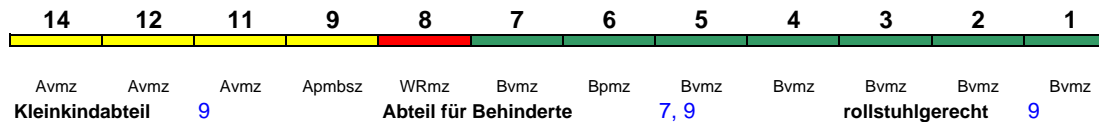

ICE 1

Reihung gültig Sa und So

Lounge ---

ICE 702 München Hbf Berlin Hbf

280 km/h < München Hbf - Nürnberg Hbf
 Nürnberg Hbf - Berlin Hbf >

ICE 1

Reihung gültig Mo-Do, 29.6.-31.8. Mo-Do und Sa

Lounge ---

ICE 702 München Hbf Hamburg Hbf

280 km/h < München Hbf - Nürnberg Hbf
 Nürnberg Hbf - Hamburg Hbf >

ICE 1

Reihung gültig Fr und So; Zug beginnt So bis 23.6. in Nürnberg Hbf

Lounge ---

ICE 703 Berlin Hbf München Hbf

280 km/h < Berlin Hbf - München Hbf

ICE 1

Reihung gültig Mo-Fr

Lounge ---

Kurzanleitung:

Die Abkürzungen unter den Wagennummern informieren über die eingesetzte Wagenbauart (Abteilwagen, Großraumwagen, klimatisierter Wagen usw.). Erläuterung der Abkürzungen: siehe fernbahn.de
 Diese und alle folgenden Seiten sind Bestandteil der Internetseite www.fernbahn.de. Eine Darstellung auf anderen Seiten oder in anderen Medien ist nicht gestattet.

ICE 703 Hamburg-Altona München Hbf

280 km/h < Hamburg-Altona - München Hbf

ICE 1

Reihung gültig Sa und So

Lounge ---

ICE 704 München Hbf Hamburg-Altona280 km/h < München Hbf - Nürnberg Hbf
> Nürnberg Hbf - Hamburg-Altona