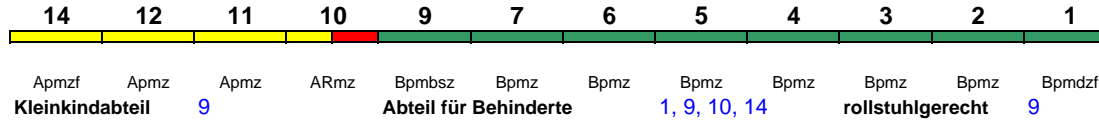

ICE 772 Stuttgart Hbf Hamburg-Altona

250 km/h < Stuttgart Hbf - Frankfurt Flugh. Fernbf.
Ffm Flugh. Fernbf - Frankfurt(M)Hbf >

ICE 4 < Frankfurt(M)Hbf - Hamburg-Altona

Fahrrad 1

ICE 773 Hamburg-Altona Stuttgart Hbf

280 km/h < Hamburg-Altona - Frankfurt(M)Hbf
Frankfurt(M)Hbf - Ffm Flugh. Fernbf >

ICE 1 < Frankfurt Flugh. Fernbf. - Stuttgart Hbf

Reihung gültig Mo-Fr und So