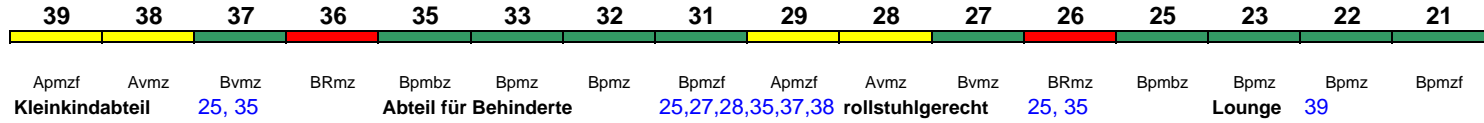

ICE 755 Essen Hbf München Hbf

300 km/h < Essen Hbf - München Hbf

ICE 3

Reihung gültig So 1.-29.9.