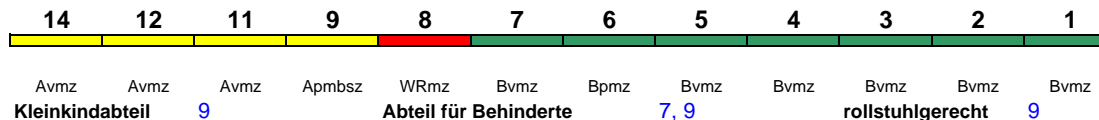

ICE 775 Hamburg-Altona Frankfurt(M)Hbf

280 km/h < Hamburg-Altona - Frankfurt(M)Hbf

ICE 1