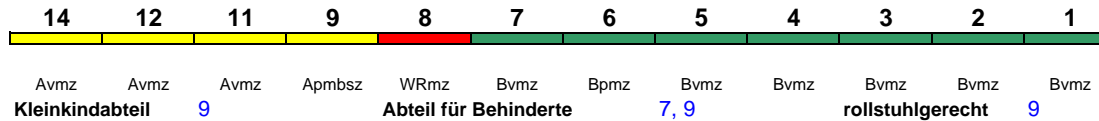

Lounge ---

ICE 773 Hamburg-Altona Stuttgart Hbf

250 km/h < Hamburg-Altona - Frankfurt(M)Hbf
Frankfurt(M)Hbf - Ffm Flugh. Fernbf >

ICE 4 < Frankfurt Flugh. Fernbf. - Stuttgart Hbf

Reihung gültig Sa