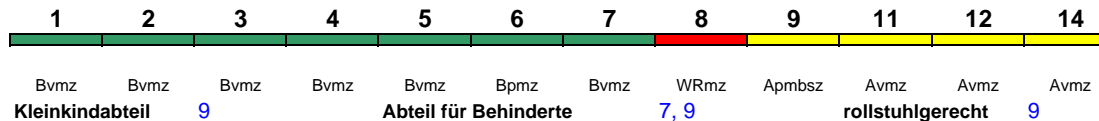

280 km/h < Hamburg-Altona - Nürnberg Hbf
 Nürnberg Hbf - München Hbf >

ICE 1

Reihung gültig Mo-Fr

Lounge ---

ICE 701 Berlin Hbf München Hbf

280 km/h < Berlin Hbf - Nürnberg Hbf
 Nürnberg Hbf - München Hbf >

ICE 1

Reihung gültig Sa und So

Lounge ---

ICE 702 München Hbf Berlin Hbf

280 km/h < München Hbf - Nürnberg Hbf
 Nürnberg Hbf - Berlin Hbf >

ICE 1

Reihung gültig Mo-Do, 29.6.-31.8. Mo-Do und Sa

Lounge ---

ICE 702 München Hbf Hamburg Hbf

280 km/h < München Hbf - Nürnberg Hbf
 Nürnberg Hbf - Hamburg Hbf >

ICE 1

Reihung gültig Fr und So; Zug beginnt So bis 23.6. in Nürnberg Hbf

Lounge ---

ICE 703 Berlin Hbf München Hbf

280 km/h < Berlin Hbf - München Hbf

ICE 1

Reihung gültig Mo-Fr

Lounge ---

Kurzanleitung:

Die Abkürzungen unter den Wagennummern informieren über die eingesetzte Wagenbauart (Abteilwagen, Großraumwagen, klimatisierter Wagen usw.). Erläuterung der Abkürzungen: siehe fernbahn.de
 Diese und alle folgenden Seiten sind Bestandteil der Internetseite www.fernbahn.de. Eine Darstellung auf anderen Seiten oder in anderen Medien ist nicht gestattet.