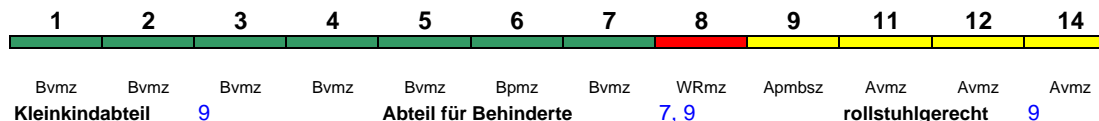

ICE 1

Lounge ---

ICE 777 Hamburg-Altona Stuttgart Hbf

250 km/h < Hamburg-Altona - Frankfurt(M)Flugh.
Frankfurt Flugh. - Stuttgart Hbf >

ICE 4

Reihung gültig Sa 10.8.-28.9.

1	2	3	4	5	6	7	9	10	11	12	14
Bpmdzf	Bpmz	Bpmz	Bpmz	Bpmz	Bpmz	Bpmz	Bpmbsz	ARmz	Apmz	Apmz	Apmzf
Kleinkindabteil	9			Abteil für Behinderte			1, 9, 10, 14		rollstuhlgerecht		9