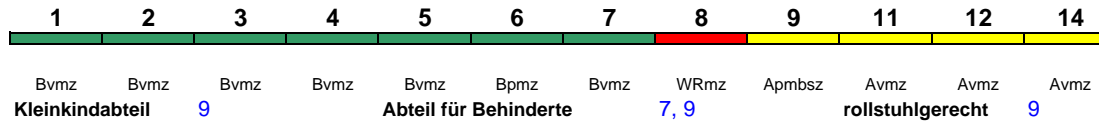

280 km/h < Berlin Hbf - München Hbf

ICE 1

Reihung gültig Mo-Fr

Lounge ---

Kurzanleitung:

Die Abkürzungen unter den Wagennummern informieren über die eingesetzte Wagenbauart (Abteilwagen, Großraumwagen, klimatisierter Wagen usw.). Erläuterung der Abkürzungen: siehe fernbahn.de
 Diese und alle folgenden Seiten sind Bestandteil der Internetseite www.fernbahn.de. Eine Darstellung auf anderen Seiten oder in anderen Medien ist nicht gestattet.

ICE 703 Hamburg-Altona München Hbf

280 km/h < Hamburg-Altona - München Hbf

ICE 1

Reihung gültig Sa und So

Lounge ---

ICE 704 München Hbf Hamburg-Altona280 km/h < München Hbf - Nürnberg Hbf
> Nürnberg Hbf - Hamburg-Altona

ICE 1

Reihung gültig Mo-Fr und So; zeitweise abweichende Reihung (s.u.)

Lounge ---

ICE 704 München Hbf Berlin Hbf

280 km/h < München Hbf - Berlin Hbf

ICE 1

Reihung gültig Sa bis 22.6.

Lounge ---

ICE 704 München Hbf Berlin Hbf280 km/h < München Hbf - Nürnberg Hbf
> Nürnberg Hbf - Berlin Hbf

ICE 1

Reihung gültig Sa

Lounge ---

ICE 704 München Hbf Hamburg-Altona

280 km/h < München Hbf - Hamburg-Altona