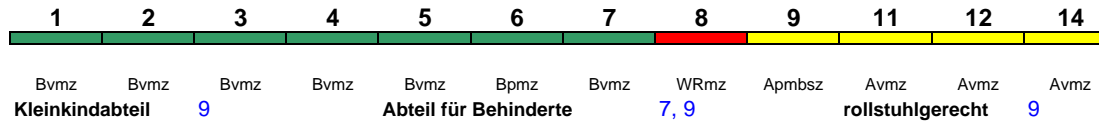

280 km/h < Hamburg-Altona - Nürnberg Hbf
 Nürnberg Hbf - München Hbf >

ICE 1

Reihung gültig Mo-Fr

Lounge ---

ICE 701 Berlin Hbf München Hbf

280 km/h < Berlin Hbf - Nürnberg Hbf
 Nürnberg Hbf - München Hbf >

ICE 1

Reihung gültig Sa und So

Lounge ---

ICE 702 München Hbf Berlin Hbf

280 km/h < München Hbf - Nürnberg Hbf
 Nürnberg Hbf - Berlin Hbf >

ICE 1

Reihung gültig Mo-Do, 29.6.-31.8. Mo-Do und Sa

Lounge ---

ICE 702 München Hbf Hamburg Hbf

280 km/h < München Hbf - Nürnberg Hbf
 Nürnberg Hbf - Hamburg Hbf >

ICE 1

Reihung gültig Fr und So; Zug beginnt So bis 23.6. in Nürnberg Hbf

Lounge ---

ICE 703 Berlin Hbf München Hbf

280 km/h < Berlin Hbf - München Hbf

ICE 1

Reihung gültig Mo-Fr

Lounge ---

Kurzanleitung:

Die Abkürzungen unter den Wagennummern informieren über die eingesetzte Wagenbauart (Abteilwagen, Großraumwagen, klimatisierter Wagen usw.). Erläuterung der Abkürzungen: siehe fernbahn.de
 Diese und alle folgenden Seiten sind Bestandteil der Internetseite www.fernbahn.de. Eine Darstellung auf anderen Seiten oder in anderen Medien ist nicht gestattet.