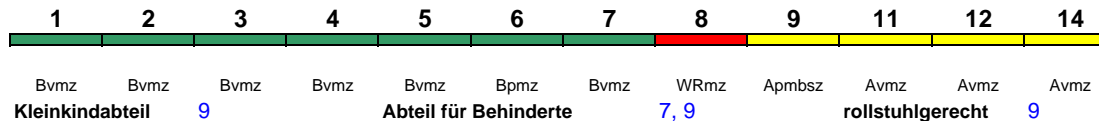

ICE 774 Stuttgart Hbf Hamburg-Altona

250 km/h < Stuttgart Hbf - Frankfurt Flugh. Fernbf.
Ffm Flugh. Fernbf - Frankfurt(M)Hbf >

ICE 1 < Frankfurt(M)Hbf - Hamburg-Altona