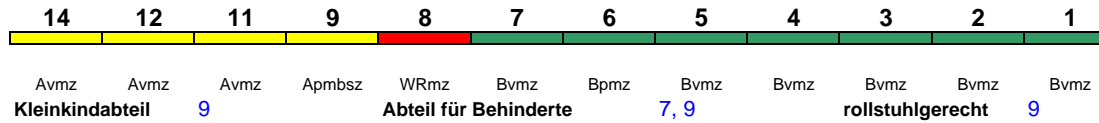

ICE 703 Hamburg-Altona München Hbf

280 km/h < Hamburg-Altona - München Hbf

ICE 1

Reihung gültig Sa und So

Lounge ---

ICE 704 München Hbf Hamburg-Altona280 km/h < München Hbf - Nürnberg Hbf
> Nürnberg Hbf - Hamburg-Altona

ICE 1

Reihung gültig Mo-Fr und So; zeitweise abweichende Reihung (s.u.)

Lounge ---

ICE 704 München Hbf Berlin Hbf

280 km/h < München Hbf - Berlin Hbf

ICE 1

Reihung gültig Sa bis 22.6.

Lounge ---

ICE 704 München Hbf Berlin Hbf280 km/h < München Hbf - Nürnberg Hbf
> Nürnberg Hbf - Berlin Hbf

ICE 1

Reihung gültig Sa

Lounge ---

ICE 704 München Hbf Hamburg-Altona

280 km/h < München Hbf - Hamburg-Altona