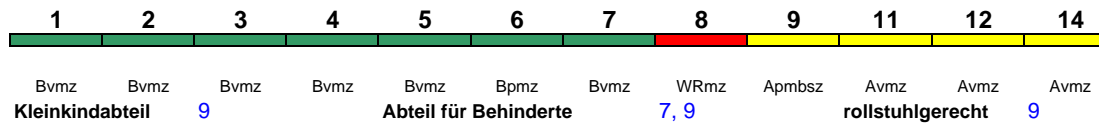

ICE 704 München Hbf Berlin Hbf280 km/h < München Hbf - Nürnberg Hbf
> Nürnberg Hbf - Berlin Hbf

ICE 1

Reihung gültig Sa

Lounge ---

ICE 704 München Hbf Hamburg-Altona

280 km/h < München Hbf - Hamburg-Altona

ICE 1

Reihung gültig So bis 23.6.

Lounge ---

ICE 705 Hamburg-Altona Berlin Südkreuz

230 km/h < Hamburg-Altona - Berlin Südkreuz

ICE 1

Lounge ---

ICE 706 München Hbf Hamburg-Altona

280 km/h < München Hbf - Hamburg-Altona

ICE 1

Lounge ---

ICE 707 Hamburg-Altona München Hbf

280 km/h < Hamburg-Altona - Nürnberg Hbf
Nürnberg Hbf - München Hbf >

ICE 1

Zug endet Mo, Sa und So bis 23.6. in Nürnberg Hbf