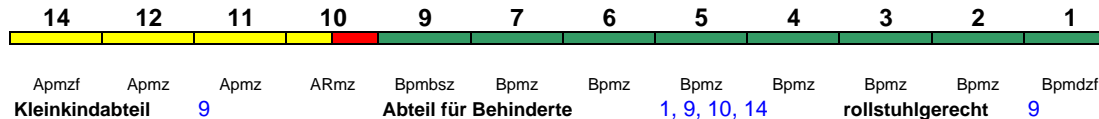

ICE 771 Hamburg-Altona München Hbf

280 km/h < Hamburg-Altona - Frankfurt(M)Hbf
Frankfurt(M)Hbf - Ffm Flugh. Fernbf >

ICE 1 < Frankfurt Flugh. Fernbf. - Stuttgart Hbf*

Reihung gültig Fr; *weiterer Richtungswechsel in Stuttgart Hbf

Lounge ---

ICE 772 Stuttgart Hbf Hamburg-Altona

250 km/h < Stuttgart Hbf - Frankfurt Flugh. Fernbf.
Ffm Flugh. Fernbf - Frankfurt(M)Hbf >

ICE 4 < Frankfurt(M)Hbf - Hamburg-Altona

Fahrrad 1

ICE 773 Hamburg-Altona Stuttgart Hbf

280 km/h < Hamburg-Altona - Frankfurt(M)Hbf
Frankfurt(M)Hbf - Ffm Flugh. Fernbf >

ICE 1 < Frankfurt Flugh. Fernbf. - Stuttgart Hbf

Reihung gültig Mo-Fr und So

Lounge ---

ICE 773 Hamburg-Altona Stuttgart Hbf

250 km/h < Hamburg-Altona - Frankfurt(M)Hbf
Frankfurt(M)Hbf - Ffm Flugh. Fernbf >

ICE 4 < Frankfurt Flugh. Fernbf. - Stuttgart Hbf

Reihung gültig Sa

Fahrrad 1

ICE 774 Stuttgart Hbf Hamburg-Altona

250 km/h < Stuttgart Hbf - Frankfurt Flugh. Fernbf.
Ffm Flugh. Fernbf - Frankfurt(M)Hbf >

ICE 1 < Frankfurt(M)Hbf - Hamburg-Altona

Lounge ---

ICE 775 Hamburg-Altona Frankfurt(M)Hbf

280 km/h < Hamburg-Altona - Frankfurt(M)Hbf

ICE 1

Lounge ---

ICE 776 Frankfurt(M)Hbf Oldenburg(Oldb)Hbf

280 km/h < Frankfurt(M)Hbf - Oldenburg(Oldb)Hbf

ICE 1

Lounge ---