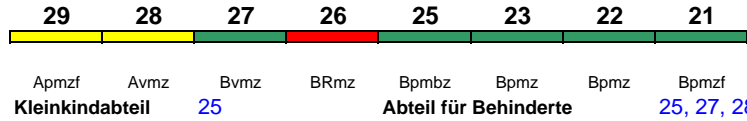

ICE 817 Köln Hbf Frankfurt(M)Hbf

300 km/h < Köln Hbf - Frankfurt(M)Hbf

ICE 3

rollstuhlgerecht 25 Lounge 29