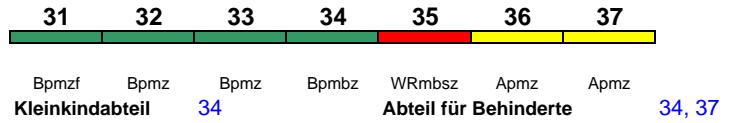

ICE 3

rollstuhlgerecht 25 Lounge ---

ICE 830 Hannover Hbf Oldenburg(O)Hbf

200 km/h < Hannover Hbf - Oldenburg(Oldb)Hbf

ICE 2

Zug kommt als ICE 840 aus Berlin

rollstuhlgerecht 34 Lounge ---

ICE 832 Hannover Hbf Oldenburg(O)Hbf