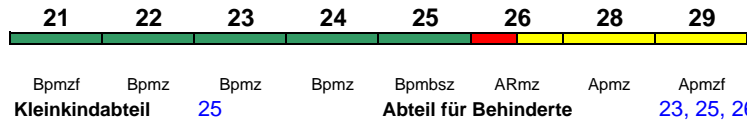

ICE 828 Frankfurt(M)Hbf Hamm(Westf)

300 km/h < Frankfurt(M)Hbf - Hamm(Westf)

ICE 3

rollstuhlgerecht 25 Lounge ---