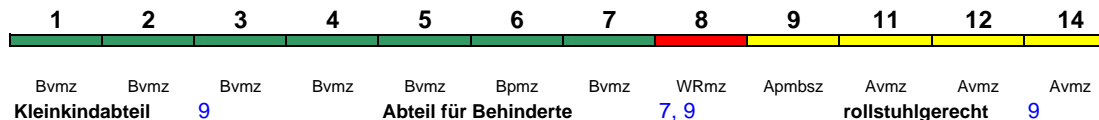

Lounge ---

ICE 801 **Kiel Hbf** **Erfurt Hbf**
280 km/h < Kiel Hbf - Hamburg-Altona
Hamburg-Altona - Erfurt Hbf >

ICE 1

Reihung gültig Sa; Zug fährt 7.9.-19.10. in umgekehrter Reihung

Lounge ---

ICE 802 **München Hbf** **Hamburg-Altona**
280 km/h < München Hbf - Nürnberg Hbf
Nürnberg Hbf - Hamburg-Altona >

ICE 1

zeitweise abweichende Reihung (s.u.)

Lounge ---

ICE 802 **München Hbf** **Hamburg-Altona**
280 km/h < München Hbf - Hamburg-Altona

ICE 1

Reihung gültig Mo, Sa und So bis 23.6.

Lounge ---

Kurzanleitung:

ICE 803 Hamburg-Altona Berlin Südkreuz

230 km/h < Hamburg-Altona - Berlin Südkreuz

ICE 1

Zug endet bis 6.9. in Berlin Hbf

ICE 804 München Hbf Berlin-Gesundbr.

300 km/h < München Hbf - Berlin-Gesundbrunnen

ICE 3