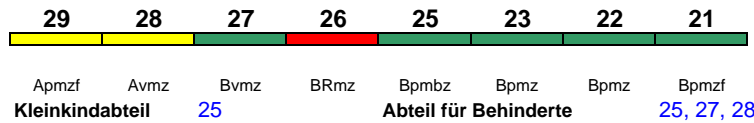

ICE 890 Nürnberg Hbf Düsseldorf Hbf

300 km/h < Nürnberg Hbf - Düsseldorf Hbf

ICE 3

Reihung gültig 17., 24.8.