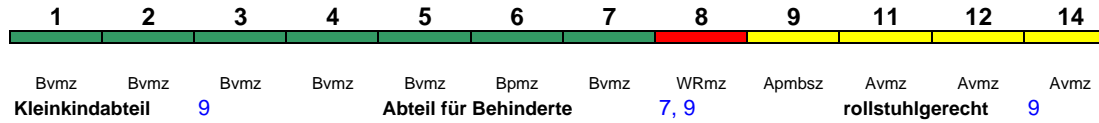

ICE 803 Hamburg-Altona Berlin Südkreuz

230 km/h < Hamburg-Altona - Berlin Südkreuz

ICE 1

Zug endet bis 6.9. in Berlin Hbf

ICE 804 München Hbf Berlin-Gesundbr.

300 km/h < München Hbf - Berlin-Gesundbrunnen

ICE 3

ICE 806 Eisenach Hamburg-Altona

280 km/h < Eisenach - Leipzig Hbf
> Leipzig Hbf - Hamburg-Altona

ICE 1

Reihung gültig Mo-Fr; Wagen 1 und 2 sind bis Erfurt Hbf verschlossen (Grund: geringe Bahnsteiglänge im Bahnhof Gotha)

ICE 806 Leipzig Hbf Hamburg-Altona

230 km/h < Leipzig Hbf - Hamburg-Altona

ICE 1

Reihung gültig Sa und So

ICE 808 Berlin Südkreuz Hamburg-Altona

230 km/h < Berlin Südkreuz - Hamburg-Altona

ICE 1

ICE 809 Hamburg-Altona Berlin Südkreuz