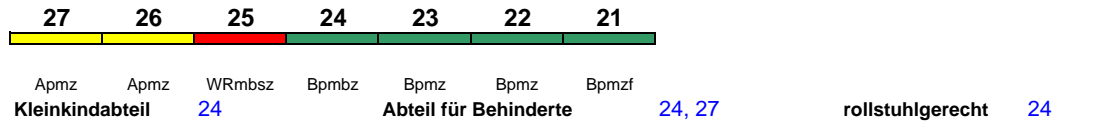

ICE 809 Hamburg-Altona Berlin Südkreuz

230 km/h < Hamburg-Altona - Berlin Südkreuz

ICE 2