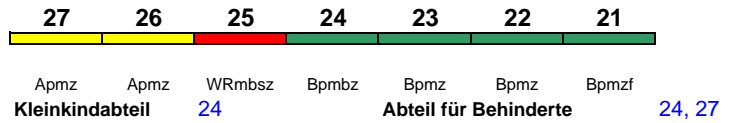

ICE 827 Köln Hbf München Hbf

300 km/h < Köln Hbf - Frankfurt(M)Hbf
Frankfurt(M)Hbf - München Hbf >

ICE 3

Reihung gültig Mo-Fr

rollstuhlgerecht 25 Lounge 29, ab Frankfurt 21

ICE 827 Köln Hbf Frankfurt(M)Hbf

300 km/h < Köln Hbf - Frankfurt(M)Hbf

ICE 3

Reihung gültig Sa und So

rollstuhlgerecht 25 Lounge 29

ICE 828 Frankfurt(M)Hbf Hamm(Westf)

300 km/h < Frankfurt(M)Hbf - Hamm(Westf)

ICE 3

rollstuhlgerecht 25 Lounge ---

ICE 830 Hannover Hbf Oldenburg(O)Hbf

200 km/h < Hannover Hbf - Oldenburg(Oldb)Hbf

ICE 2

Zug kommt als ICE 840 aus Berlin

rollstuhlgerecht 34 Lounge ---

ICE 832 Hannover Hbf Oldenburg(O)Hbf

200 km/h < Hannover Hbf - Oldenburg(Oldb)Hbf

ICE 2

Zug kommt als ICE 842 aus Berlin

rollstuhlgerecht 34 Lounge ---

ICE 840 Berlin-Gesundbr. Hannover Hbf

250 km/h < Berlin-Gesundbrunnen - Berlin Hbf
Berlin Hbf - Hannover Hbf >

ICE 2

Reihung gültig Mo-Do

rollstuhlgerecht 24 Lounge ---

ICE 840 Berlin-Gesundbr. Köln Hbf

250 km/h < Berlin-Gesundbrunnen - Berlin Hbf
Berlin Hbf - Köln Hbf >

ICE 2

Reihung gültig Fr; * Zugteil ist verschlossen und wird bis Hannover Hbf mitgeführt

rollstuhlgerecht 24 Lounge ---