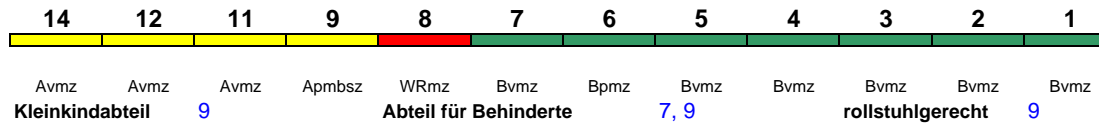

Lounge ---

ICE 801 **Kiel Hbf** **Erfurt Hbf**
280 km/h < Kiel Hbf - Hamburg-Altona
Hamburg-Altona - Erfurt Hbf >

ICE 1

Reihung gültig Sa; Zug fährt 7.9.-19.10. in umgekehrter Reihung

Lounge ---

ICE 802 **München Hbf** **Hamburg-Altona**
280 km/h < München Hbf - Nürnberg Hbf
Nürnberg Hbf - Hamburg-Altona >

ICE 1

zeitweise abweichende Reihung (s.u.)

Lounge ---

ICE 802 **München Hbf** **Hamburg-Altona**
280 km/h < München Hbf - Hamburg-Altona

ICE 1

Reihung gültig Mo, Sa und So bis 23.6.

Lounge ---

Kurzanleitung:

ICE 803 Hamburg-Altona Berlin Südkreuz

230 km/h < Hamburg-Altona - Berlin Südkreuz

ICE 1

Zug endet bis 6.9. in Berlin Hbf

ICE 804 München Hbf Berlin-Gesundbr.

300 km/h < München Hbf - Berlin-Gesundbrunnen

ICE 3