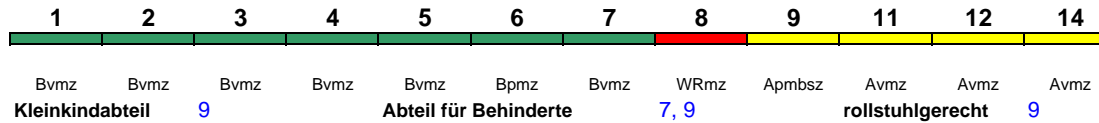

ICE 803 Hamburg-Altona Berlin Südkreuz

230 km/h < Hamburg-Altona - Berlin Südkreuz

ICE 1

Zug endet bis 6.9. in Berlin Hbf

ICE 804 München Hbf Berlin-Gesundbr.

300 km/h < München Hbf - Berlin-Gesundbrunnen

ICE 3

ICE 806 Eisenach Hamburg-Altona

280 km/h < Eisenach - Leipzig Hbf
> Leipzig Hbf - Hamburg-Altona

ICE 1

Reihung gültig Mo-Fr; Wagen 1 und 2 sind bis Erfurt Hbf verschlossen (Grund: geringe Bahnsteiglänge im Bahnhof Gotha)

ICE 806 Leipzig Hbf Hamburg-Altona

230 km/h < Leipzig Hbf - Hamburg-Altona

ICE 1

Reihung gültig Sa und So

ICE 808 Berlin Südkreuz Hamburg-Altona

230 km/h < Berlin Südkreuz - Hamburg-Altona

ICE 1

ICE 809 Hamburg-Altona Berlin Südkreuz

230 km/h < Hamburg-Altona - Berlin Südkreuz

ICE 2

ICE 810 Frankfurt(M)Hbf Köln Hbf

300 km/h < Frankfurt(M)Hbf - Köln Hbf

ICE 3

Zug fährt Fr 19.7.-23.8. sowie Sa ab 26.10. in umgekehrter Reihung

ICE 811 Köln Hbf Frankfurt(M)Hbf