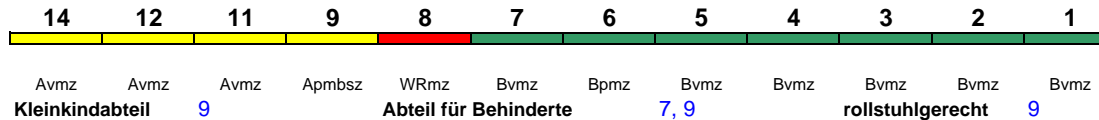

Wagenreihenungen der Deutschen Bahn

erstellt: Marcus Grahnert www.fernbahn.de

Jahresfahrplan 2019

Zugnummern 800 - 899

Zug
Vmax
Startbahnhof **Zielbahnhof**
← Fahrtrichtung →

ICE 800 **München Hbf** **Hamburg-Altona**
250 km/h < München Hbf - Hamburg-Altona

ICE 4

Fahrrad 1

ICE 801 **Kiel Hbf** **München Hbf**
280 km/h < Kiel Hbf - Hamburg-Altona
Hamburg-Altona - Nürnberg Hbf >

ICE 1

Reihung gültig Mo-Fr und So; Zug fährt So 11.8.-8.9. sowie Mo und So 15.9.-20.10. in umgekehrter Reihung

Lounge ---

ICE 801 **Kiel Hbf** **Erfurt Hbf**
280 km/h < Kiel Hbf - Hamburg-Altona
Hamburg-Altona - Erfurt Hbf >

ICE 1

Reihung gültig Sa; Zug fährt 7.9.-19.10. in umgekehrter Reihung

Lounge ---

ICE 802 **München Hbf** **Hamburg-Altona**
280 km/h < München Hbf - Nürnberg Hbf
Nürnberg Hbf - Hamburg-Altona >

ICE 1

zeitweise abweichende Reihung (s.u.)

Lounge ---

ICE 802 **München Hbf** **Hamburg-Altona**
280 km/h < München Hbf - Hamburg-Altona

ICE 1

Reihung gültig Mo, Sa und So bis 23.6.

Lounge ---

Kurzanleitung: