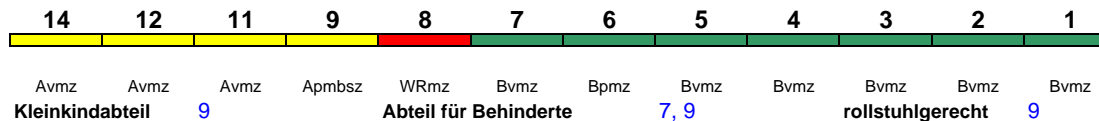

Wagenreihenungen der Deutschen Bahn

erstellt: Marcus Grahnert www.fernbahn.de

Jahresfahrplan 2019

Zugnummern 800 - 899

Zug
Vmax
Startbahnhof **Zielbahnhof**
← Fahrtrichtung →

ICE 800 **München Hbf** **Hamburg-Altona**
250 km/h < München Hbf - Hamburg-Altona

ICE 4

Fahrrad 1

ICE 801 **Kiel Hbf** **München Hbf**
280 km/h < Kiel Hbf - Hamburg-Altona
Hamburg-Altona - Nürnberg Hbf >

ICE 1

Reihung gültig Mo-Fr und So; Zug fährt So 11.8.-8.9. sowie Mo und So 15.9.-20.10. in umgekehrter Reihung

Lounge ---

ICE 801 **Kiel Hbf** **Erfurt Hbf**
280 km/h < Kiel Hbf - Hamburg-Altona
Hamburg-Altona - Erfurt Hbf >

ICE 1

Reihung gültig Sa; Zug fährt 7.9.-19.10. in umgekehrter Reihung

Lounge ---

ICE 802 **München Hbf** **Hamburg-Altona**
280 km/h < München Hbf - Nürnberg Hbf
Nürnberg Hbf - Hamburg-Altona >

ICE 1

zeitweise abweichende Reihung (s.u.)

Lounge ---

ICE 802 **München Hbf** **Hamburg-Altona**
280 km/h < München Hbf - Hamburg-Altona

ICE 1

Reihung gültig Mo, Sa und So bis 23.6.

Lounge ---

Kurzanleitung: