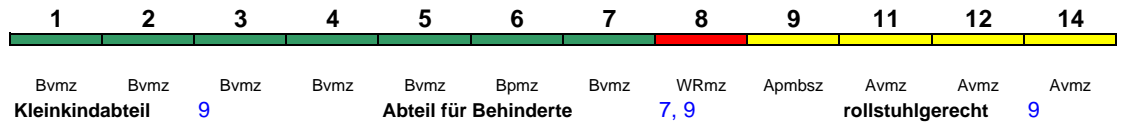

ICE 895 Stuttgart Hbf München Hbf

230 km/h < Stuttgart Hbf - München Hbf

ICE 1