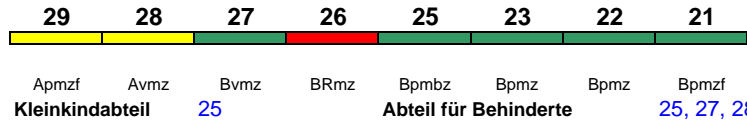

ICE 3 rollstuhlgerecht 35 Lounge 31

Zug kommt als ICE 626 aus München Hbf

ICE 827 Köln Hbf München Hbf

300 km/h < Köln Hbf - Frankfurt(M)Hbf
Frankfurt(M)Hbf - München Hbf >

ICE 3

Reihung gültig Mo-Fr

rollstuhlgerecht 25 Lounge 29, ab Frankfurt 21