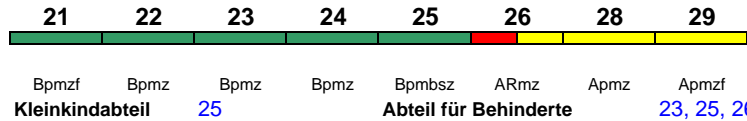

ICE 816 Frankfurt(M)Hbf Köln Hbf

300 km/h < Frankfurt(M)Hbf - Köln Hbf

ICE 3

rollstuhlgerecht 25 Lounge ---