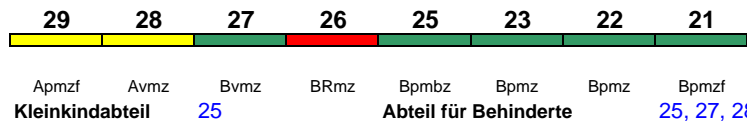

ICE 3

rollstuhlgerecht 25 Lounge ---

ICE 820 München Hbf Essen Hbf

300 km/h < München Hbf - Frankfurt(M)Hbf
Frankfurt(M)Hbf - Essen Hbf >

ICE 3

Reihung gültig Mo; Zug endet 15.7.-12.8. in Düsseldorf Hbf

rollstuhlgerecht 25, 35 Lounge 29, ab Frankfurt 31

ICE 820 München Hbf Essen Hbf

300 km/h < München Hbf - Frankfurt(M)Hbf
Frankfurt(M)Hbf - Essen Hbf >

ICE 3

Reihung gültig Di-Fr; Zug endet 16.7.-14.8. in Düsseldorf Hbf

rollstuhlgerecht 25 Lounge 29, ab Frankfurt 21

ICE 820 Nürnberg Hbf Dortmund Hbf

300 km/h < Nürnberg Hbf - Frankfurt(M)Hbf
Frankfurt(M)Hbf - Dortmund Hbf >

ICE 3

Reihung gültig Sa; Zug endet 13.7.-3.8. in Düsseldorf Hbf

rollstuhlgerecht 25 Lounge 29, ab Frankfurt 21