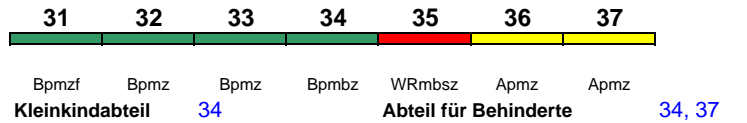

ICE 832 Hannover Hbf Oldenburg(O)Hbf

200 km/h < Hannover Hbf - Oldenburg(Oldb)Hbf

ICE 2

Zug kommt als ICE 842 aus Berlin

rollstuhlgerecht 34 Lounge ---

ICE 840 Berlin-Gesundbr. Hannover Hbf

250 km/h < Berlin-Gesundbrunnen - Berlin Hbf
Berlin Hbf - Hannover Hbf >

ICE 2

Reihung gültig Mo-Do