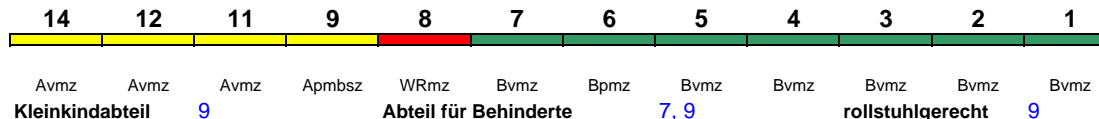

ICE 4

Fahrrad 1

ICE 801 **Kiel Hbf** **München Hbf**
280 km/h < Kiel Hbf - Hamburg-Altona
Hamburg-Altona - Nürnberg Hbf >

ICE 1

Reihung gültig Mo-Fr und So; Zug fährt So 11.8.-8.9. sowie Mo und So 15.9.-20.10. in umgekehrter Reihung

Lounge ---

ICE 801 **Kiel Hbf** **Erfurt Hbf**
280 km/h < Kiel Hbf - Hamburg-Altona
Hamburg-Altona - Erfurt Hbf >

ICE 1

Reihung gültig Sa; Zug fährt 7.9.-19.10. in umgekehrter Reihung

Lounge ---

ICE 802 **München Hbf** **Hamburg-Altona**
280 km/h < München Hbf - Nürnberg Hbf
Nürnberg Hbf - Hamburg-Altona >

ICE 1

zeitweise abweichende Reihung (s.u.)

Lounge ---

ICE 802 **München Hbf** **Hamburg-Altona**
280 km/h < München Hbf - Hamburg-Altona

ICE 1

Reihung gültig Mo, Sa und So bis 23.6.

Lounge ---

Kurzanleitung: