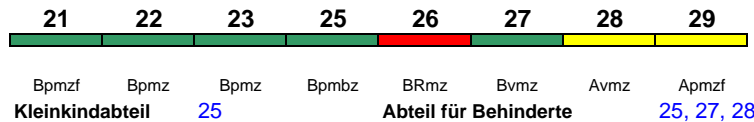

300 km/h < Nürnberg Hbf - Düsseldorf Hbf

ICE 3

Reihung gültig 17., 24.8.

Lounge 29

ICE 891 Essen Hbf München Hbf

300 km/h < Essen Hbf - München Hbf

ICE 3

Zug beginnt 11.-25.8. in Düsseldorf Hbf