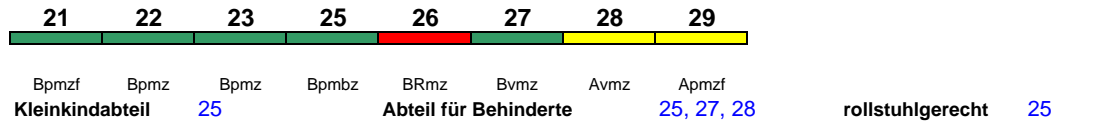

ICE 806 Leipzig Hbf Hamburg-Altona

230 km/h < Leipzig Hbf - Hamburg-Altona

ICE 1

Reihung gültig Sa und So

ICE 808 Berlin Südkreuz Hamburg-Altona

230 km/h < Berlin Südkreuz - Hamburg-Altona

ICE 1

ICE 809 Hamburg-Altona Berlin Südkreuz

230 km/h < Hamburg-Altona - Berlin Südkreuz

ICE 2

ICE 810 Frankfurt(M)Hbf Köln Hbf

300 km/h < Frankfurt(M)Hbf - Köln Hbf

ICE 3

Zug fährt Fr 19.7.-23.8. sowie Sa ab 26.10. in umgekehrter Reihung

ICE 811 Köln Hbf Frankfurt(M)Hbf