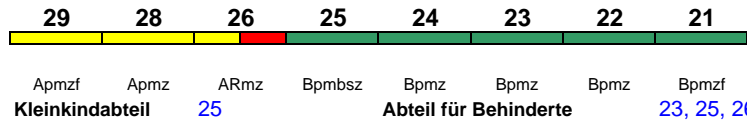

ICE 3

rollstuhlgerecht 25 Lounge 29

ICE 818 Frankfurt(M)Hbf Köln Hbf

300 km/h < Frankfurt(M)Hbf - Köln Hbf

ICE 3

rollstuhlgerecht 25 Lounge ---

ICE 819 Köln Hbf Frankfurt(M)Hbf

300 km/h < Köln Hbf - Frankfurt(M)Hbf

ICE 3

rollstuhlgerecht 25 Lounge ---

ICE 820 München Hbf Essen Hbf

300 km/h < München Hbf - Frankfurt(M)Hbf
Frankfurt(M)Hbf - Essen Hbf >

ICE 3

Reihung gültig Mo; Zug endet 15.7.-12.8. in Düsseldorf Hbf

rollstuhlgerecht 25, 35 Lounge 29, ab Frankfurt 31