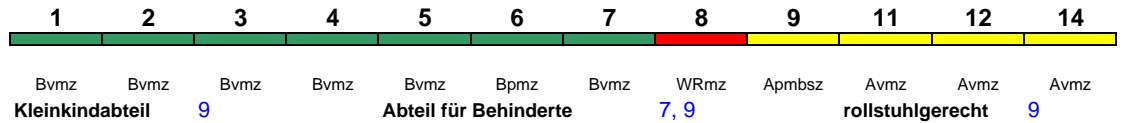

ICE 888 München Hbf Hamburg-Altona

250 km/h < München Hbf - Hamburg-Altona

ICE 1