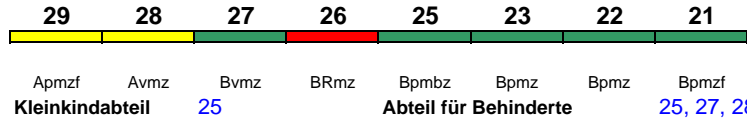

ICE 827 Köln Hbf Frankfurt(M)Hbf

300 km/h < Köln Hbf - Frankfurt(M)Hbf

ICE 3

Reihung gültig Sa und So

rollstuhlgerecht 25 Lounge 29