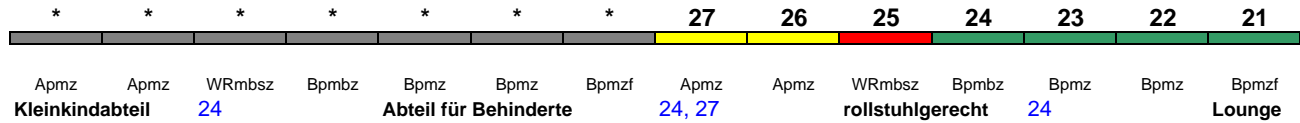

ICE 2

Reihung gültig Mo-Do

rollstuhlgerecht 24 Lounge ---

ICE 840 Berlin-Gesundbr. Köln Hbf

250 km/h < Berlin-Gesundbrunnen - Berlin Hbf
Berlin Hbf - Köln Hbf >

ICE 2

Reihung gültig Fr; * Zugteil ist verschlossen und wird bis Hannover Hbf mitgeführt