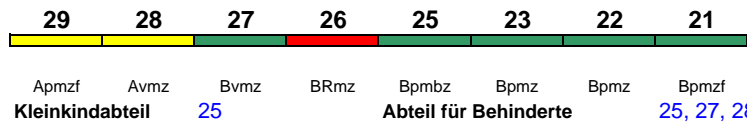

ICE 3

rollstuhlgerecht 25 Lounge ---

ICE 820 München Hbf Essen Hbf

300 km/h < München Hbf - Frankfurt(M)Hbf
Frankfurt(M)Hbf - Essen Hbf >

ICE 3

Reihung gültig Mo; Zug endet 15.7.-12.8. in Düsseldorf Hbf

rollstuhlgerecht 25, 35 Lounge 29, ab Frankfurt 31

ICE 820 München Hbf Essen Hbf

300 km/h < München Hbf - Frankfurt(M)Hbf
Frankfurt(M)Hbf - Essen Hbf >

ICE 3

Reihung gültig Di-Fr; Zug endet 16.7.-14.8. in Düsseldorf Hbf

rollstuhlgerecht 25 Lounge 29, ab Frankfurt 21