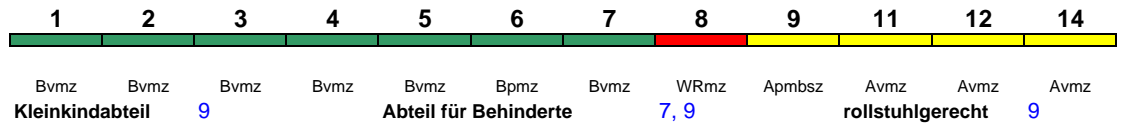

ICE 892 Halle(Saale)Hbf Berlin-Gesundbr.

200 km/h < Halle(Saale)Hbf - Berlin-Gesundbrunnen

ICE 1