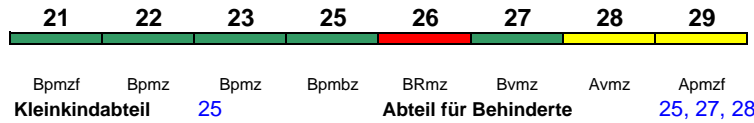

ICE 1

Lounge ---

ICE 890 Nürnberg Hbf Dortmund Hbf

300 km/h < Nürnberg Hbf - Dortmund Hbf

ICE 3

zeitweise abweichende Reihung (s.u.)

Lounge 21

ICE 890 Nürnberg Hbf Düsseldorf Hbf