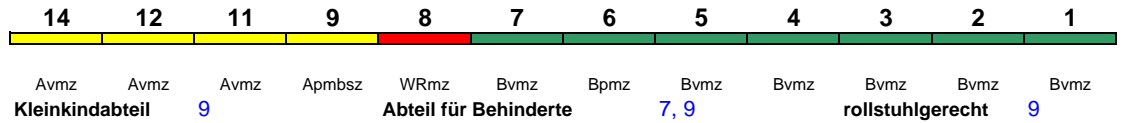

Lounge 21

ICE 892 Halle(Saale)Hbf Berlin-Gesundbr.

200 km/h < Halle(Saale)Hbf - Berlin-Gesundbrunnen

ICE 1

Lounge ---

ICE 893 Stuttgart Hbf München Hbf

230 km/h < Stuttgart Hbf - München Hbf

ICE 1