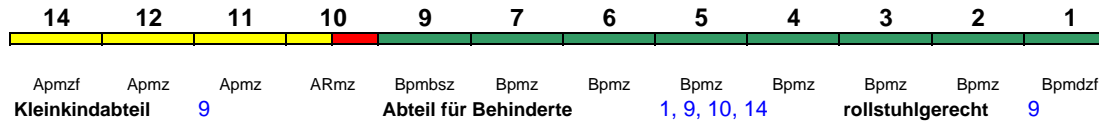

Wagenreihenungen der Deutschen Bahn

erstellt: Marcus Grahnert www.fernbahn.de

Jahresfahrplan 2019

Zugnummern 800 - 899

Zug
Vmax
Startbahnhof **Zielbahnhof**
← Fahrtrichtung →

ICE 800 **München Hbf** **Hamburg-Altona**
250 km/h < München Hbf - Hamburg-Altona

ICE 4

Fahrrad 1

ICE 801 **Kiel Hbf** **München Hbf**
280 km/h < Kiel Hbf - Hamburg-Altona
Hamburg-Altona - Nürnberg Hbf >

ICE 1

Reihung gültig Mo-Fr und So; Zug fährt So 11.8.-8.9. sowie Mo und So 15.9.-20.10. in umgekehrter Reihung

Lounge ---

ICE 801 **Kiel Hbf** **Erfurt Hbf**
280 km/h < Kiel Hbf - Hamburg-Altona
Hamburg-Altona - Erfurt Hbf >

ICE 1

Reihung gültig Sa; Zug fährt 7.9.-19.10. in umgekehrter Reihung

Lounge ---

ICE 802 **München Hbf** **Hamburg-Altona**
280 km/h < München Hbf - Nürnberg Hbf
Nürnberg Hbf - Hamburg-Altona >