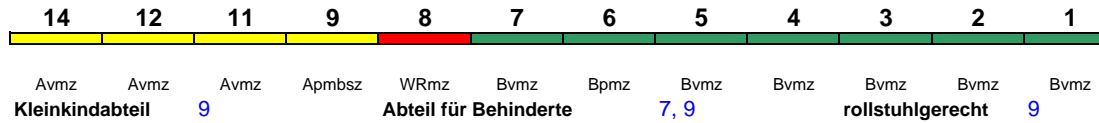

ICE 803 Hamburg-Altona Berlin Südkreuz

230 km/h < Hamburg-Altona - Berlin Südkreuz

ICE 1

Zug endet bis 6.9. in Berlin Hbf

ICE 804 München Hbf Berlin-Gesundbr.

300 km/h < München Hbf - Berlin-Gesundbrunnen

ICE 3

ICE 806 Eisenach Hamburg-Altona

280 km/h < Eisenach - Leipzig Hbf
> Leipzig Hbf - Hamburg-Altona

ICE 1

Reihung gültig Mo-Fr; Wagen 1 und 2 sind bis Erfurt Hbf verschlossen (Grund: geringe Bahnsteiglänge im Bahnhof Gotha)